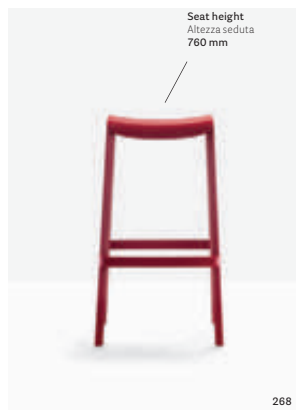

## Armchair Poltrona

266

## Barstool Sgabello

267

100% Recyclable  
100% Riciclabile

Seat height  
Altezza seduta  
760 mm

268