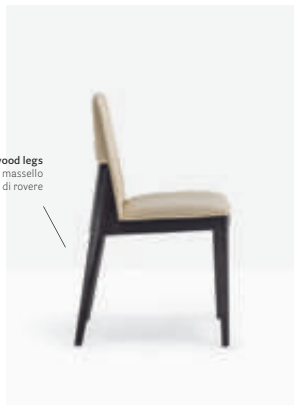

Chair

Sedia

Solid oak wood legs
Gambe in massello
di rovere

735