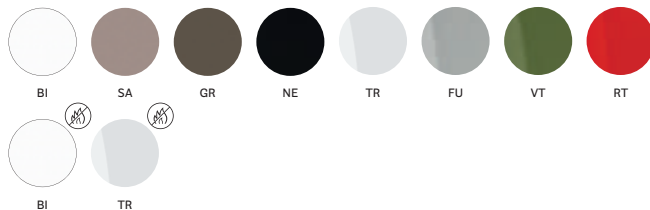

FINISHES / FINITURE

polycarbonate / pollicarbonato

fabrics / tessuti

CERTIFICATES / CERTIFICAZIONI