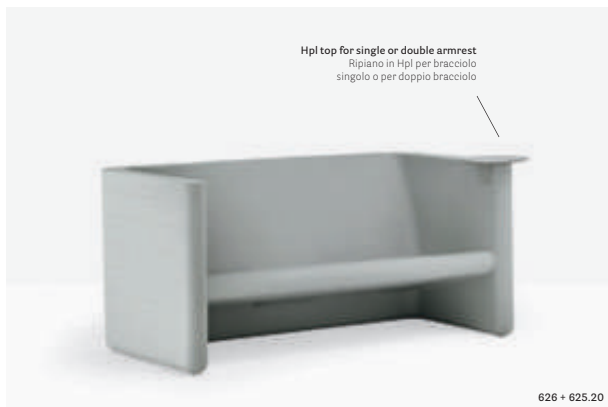

626 + 625.20