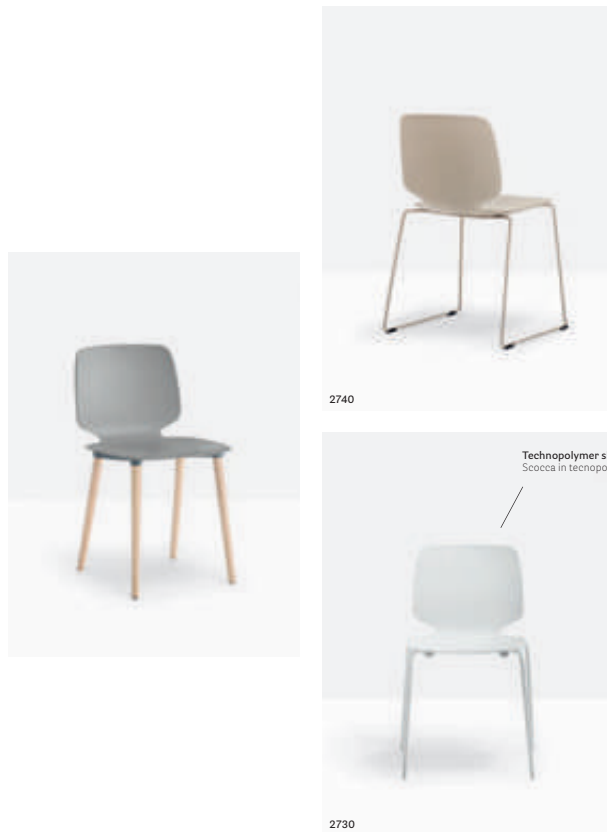

IT — La collezione Babila si muove con grande agilità tra tradizione e innovazione. Una famiglia di sedute e tavoli la cui forza è nella semplicità e immediatezza, a ricordare una forma senza tempo.

Armchair poltrona Babila  
Table tavolo Babila  
Lighting lampada L001  
Pouf Wow

## Side chair Sedia

2750

Upholstered shell  
version, fabric or  
simi-leather covering  
Versione con sovrac-  
cassa imbottita, rivestita in  
tessuto o finta pelle

2731

Steel rod sled frame  
Struttura a slitta  
in tondino d'acciaio  
Ø10 mm