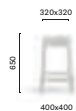

582
Polycarbonate barstool