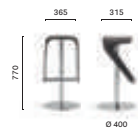

496
Barstool, plywood shell,
stainless steel central base

FINISHES / FINITURE

coated oak / rovere verniciato