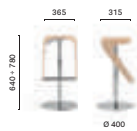

SIZES / DIMENSIONI

495
Barstool, plywood shell, steel
central base