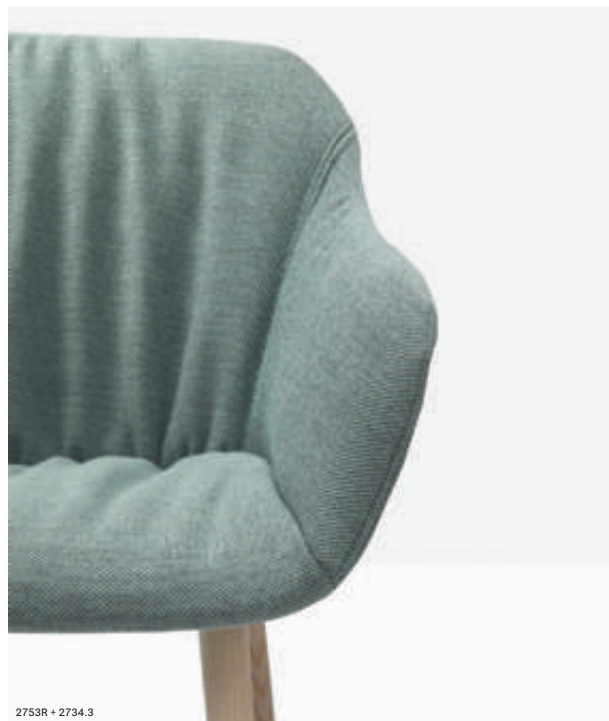

Armchair Poltrona