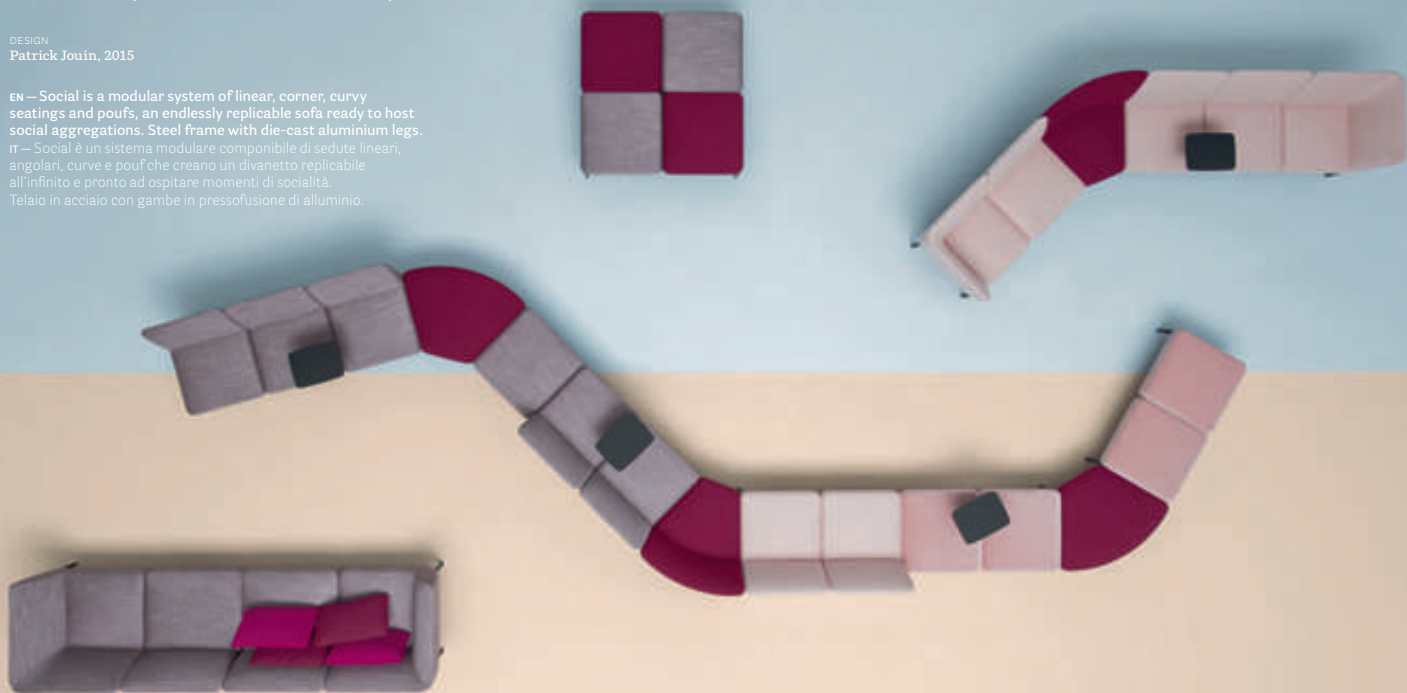

IT — Social è un sistema modulare componibile di sedute lineari, angolari, curve e pouf che creano un divanetto replicabile all'infinito e pronto ad ospitare momenti di socialità.

Telaio in acciaio con gambe in pressofusione di alluminio.