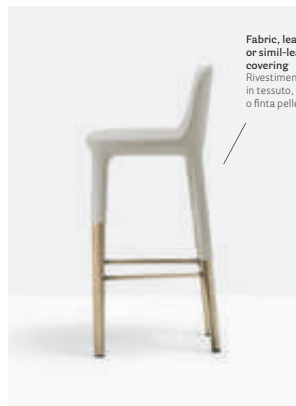

Barstool

Sgabello