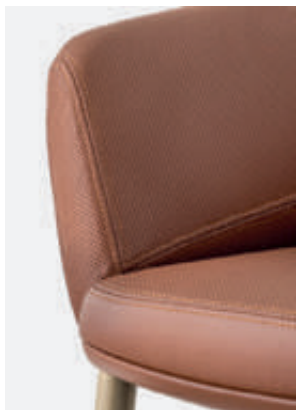

Barstool Sgabello