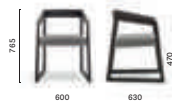

SIZES / DIMENSIONI

455

Solid oak wood armchair,
upholstered seat