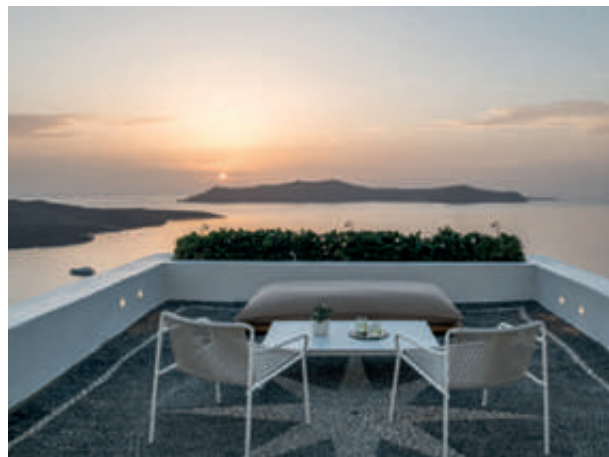

Sofa

Divano

Enigma Suites

Santorini, Greece

Project: Hotel
Products: Tribeca armchair and lounge armchair, Fluxo table