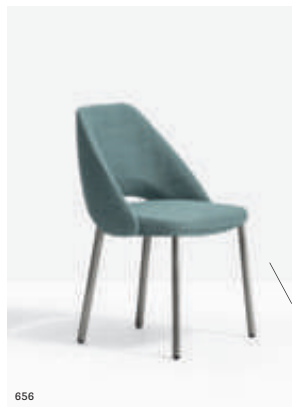

EATING

Armchair poltrona Vic
Table tavolo Inox

EATING

Armchair poltrona Vic
Modular seating seduta modulare Modus
Table tavolo Inox
Lighting lampada L001

Side chair Sedia

Armchair Poltrona

Barstool Sgabello