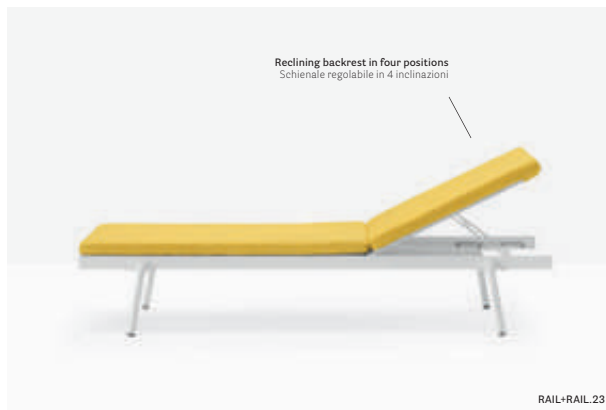

RAIL+RAIL.23