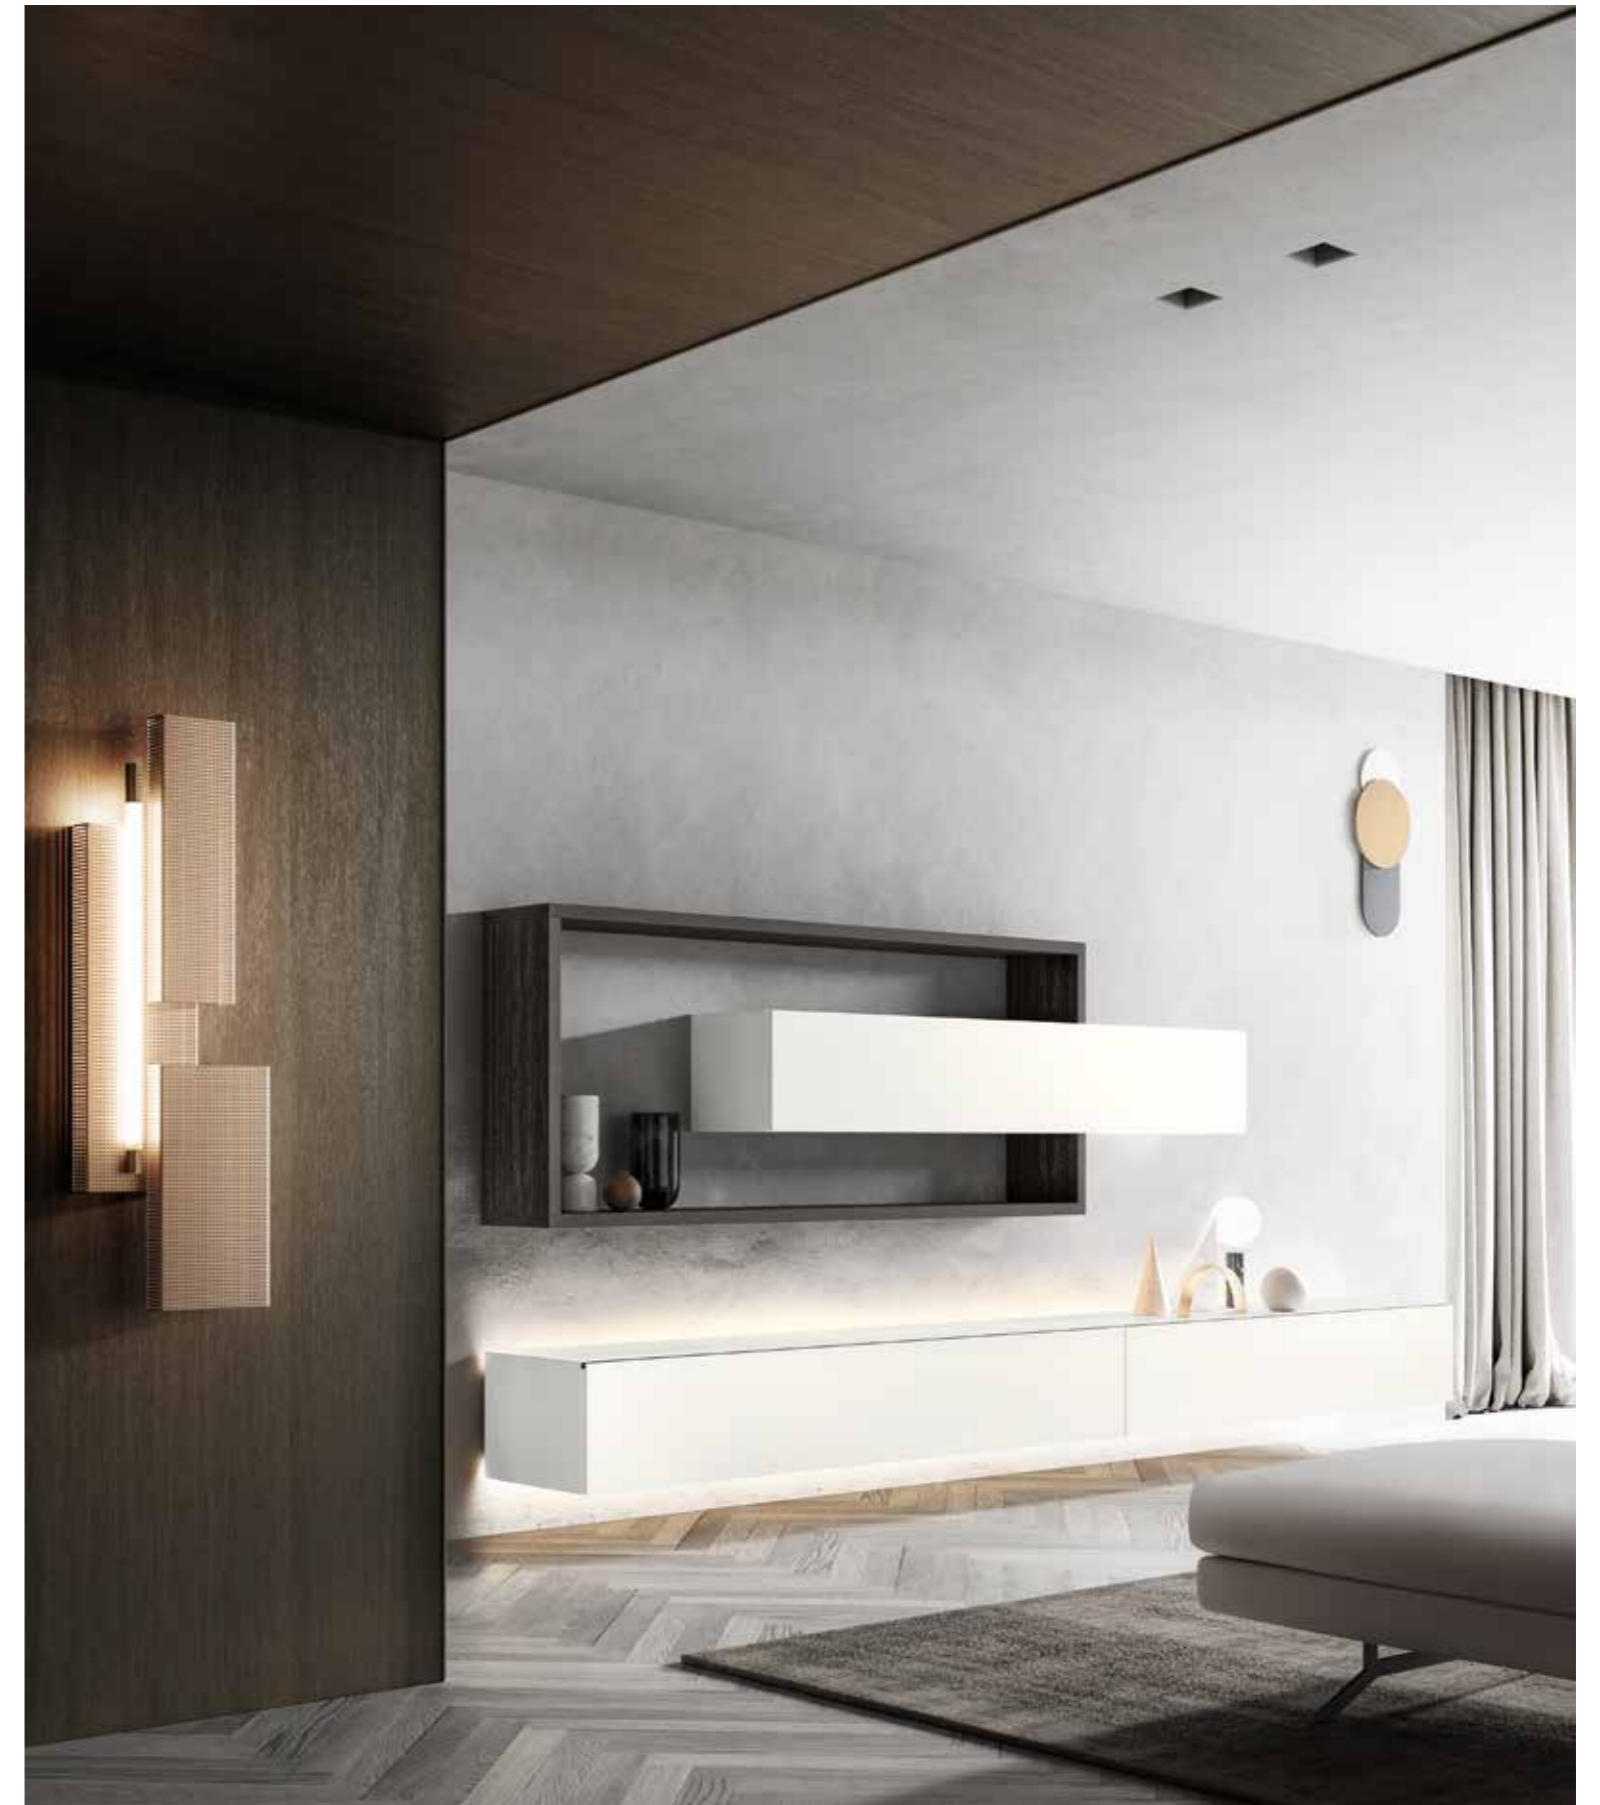

## DAY Collection

Bianco, nero e...  
White, black and ...

L419,5 P53,8 H162

→ IT

**Basi** sospese Nobilitato Neve con **strip led PREMIUM**  
**Pensili** Nobilitato Neve  
**Mensole e Divisori** Nobilitato Eukalipto Fossile  
**Maniglia C15** verniciato Moka Shine  
Tavolini **KOBE**  
Divani **COPENAGHEN**  
(Per questi articoli vedi COMPLEMENTI)  
Tappeto **RELIEF**  
(Per questo articolo vedi NEWS 2019)

→ EN

**Wall-mounted base units** Neve surfaced with **PREMIUM led strip** light  
**Wall units** Neve surfaced  
**Shelves and dividers** Eukalipto Fossile surfaced  
**C15 handle** Moka Shine painted  
**KOBE** occasional tables  
**COPENAGHEN** sofas  
(Please see COMPLEMENTS for these items)  
**RELIEF** rug  
(Please see NEWS 2019 for this item)