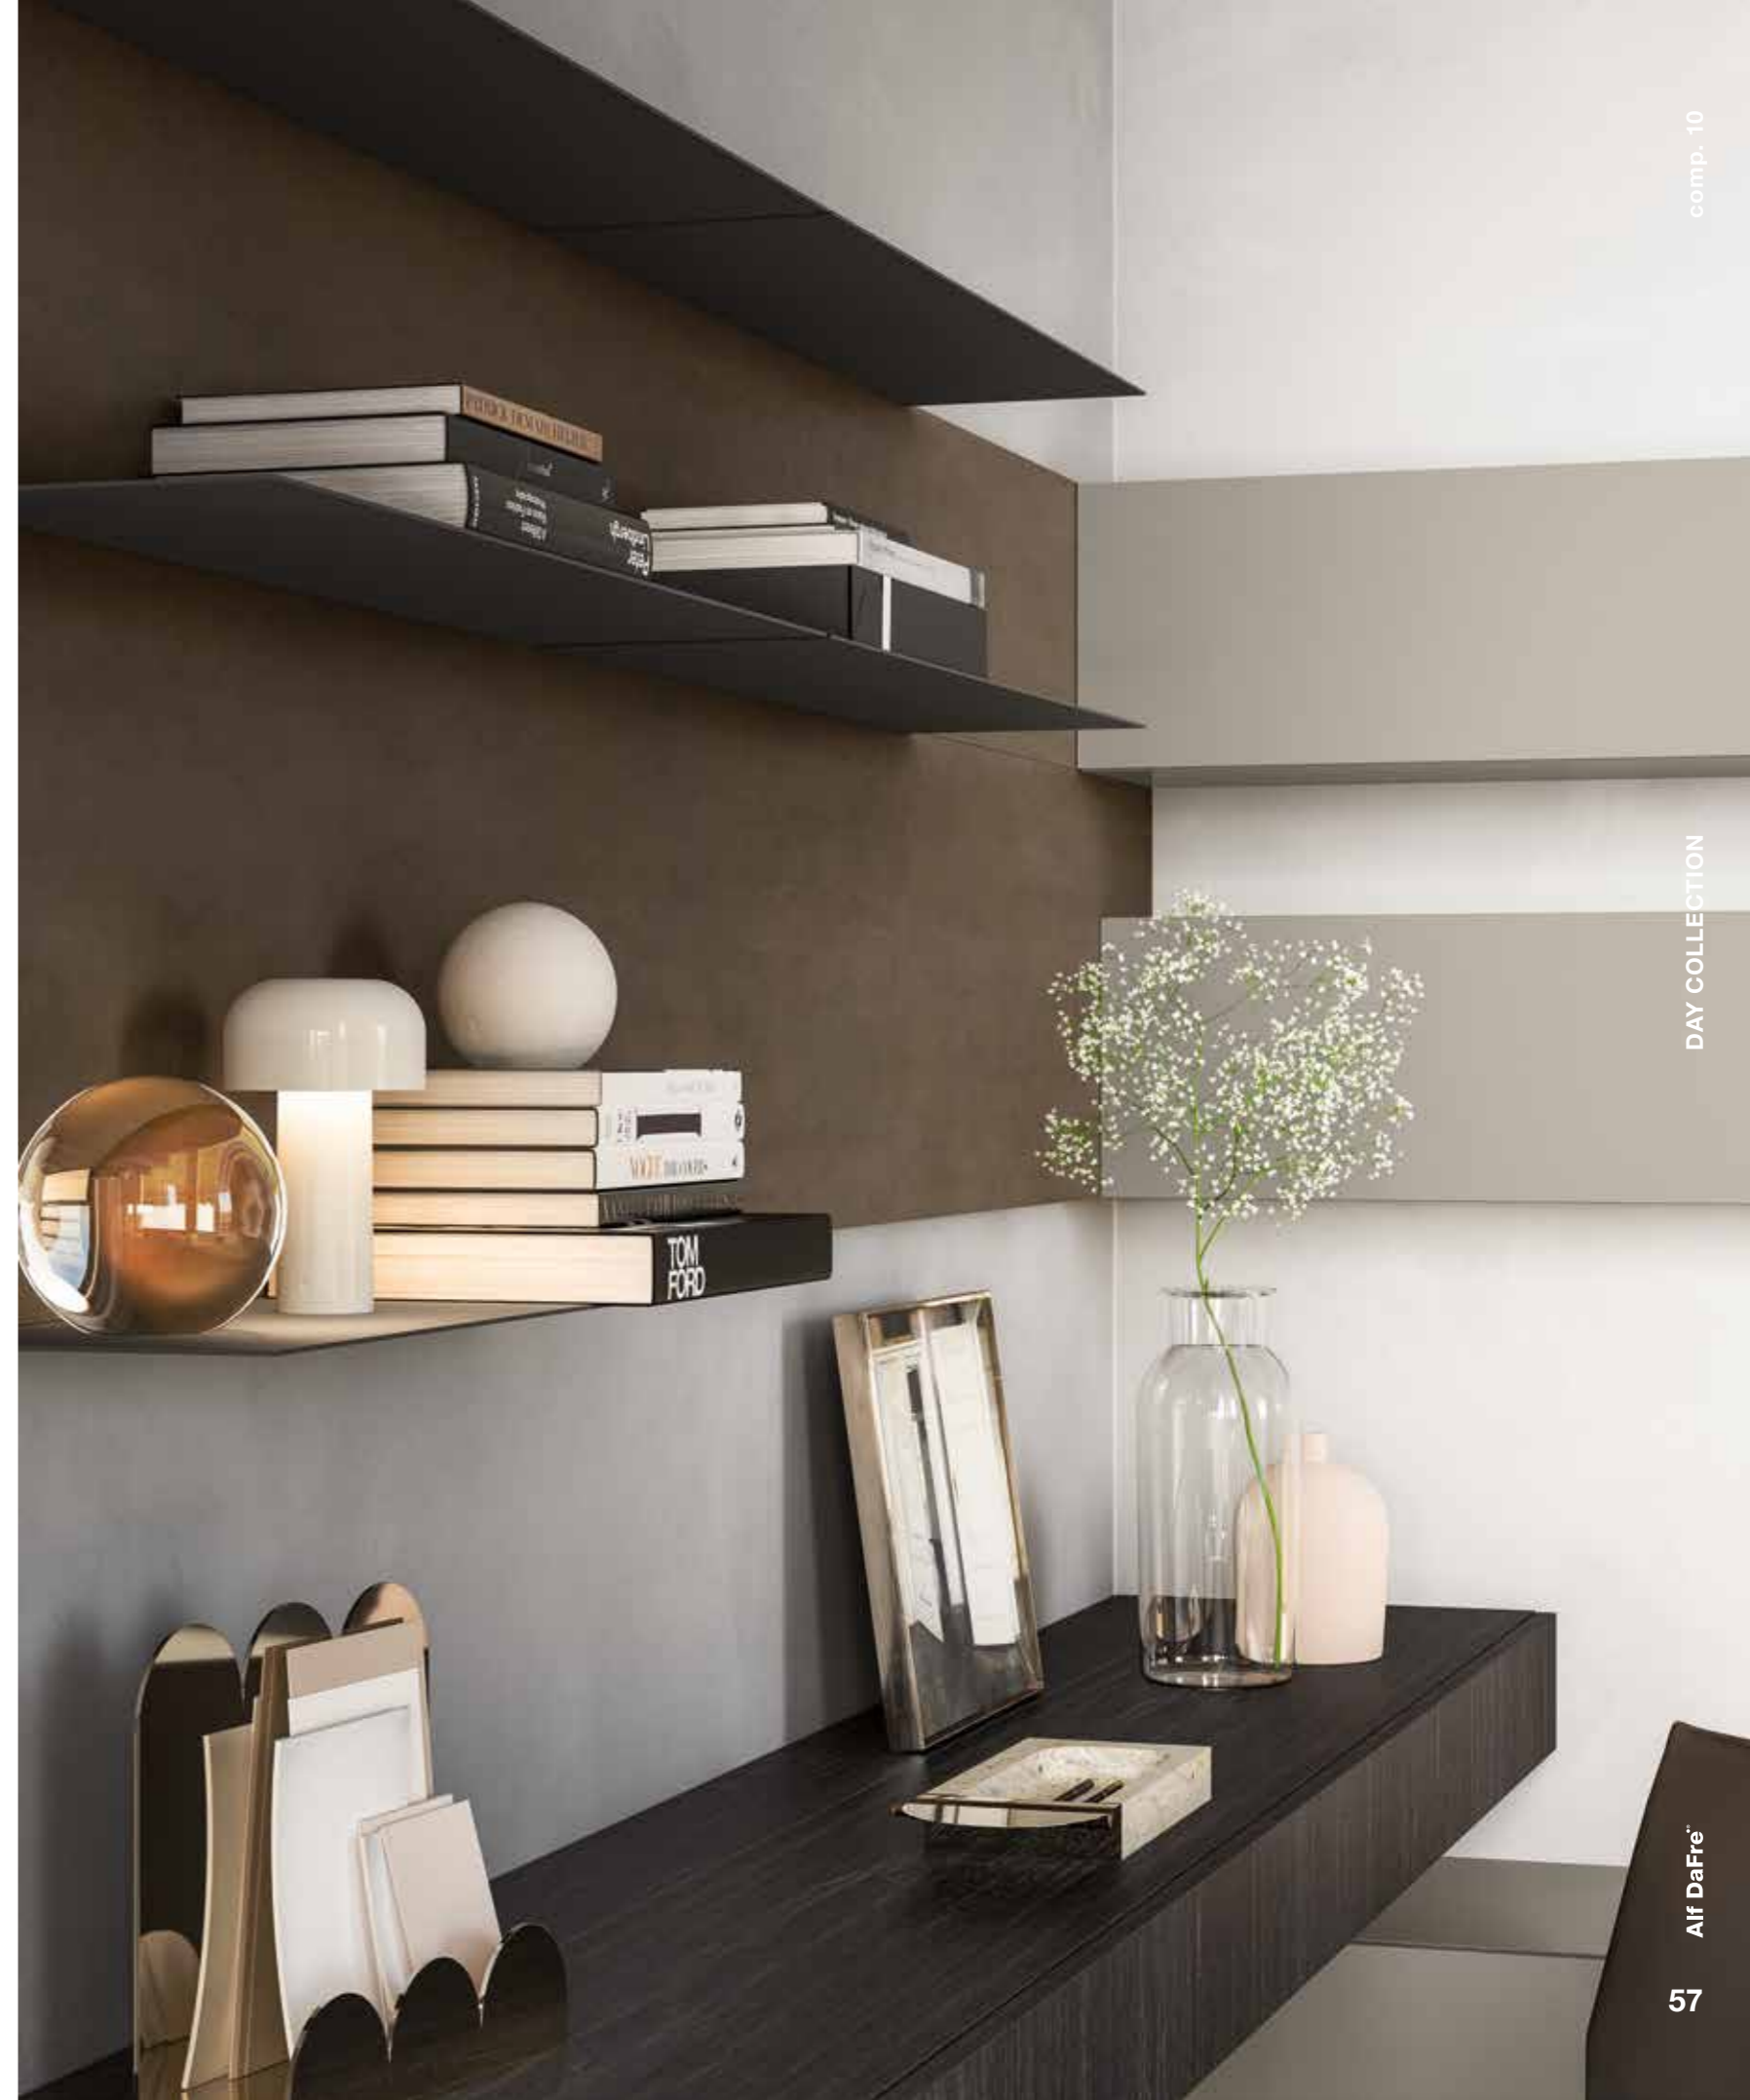

L320 P288 H189

→ **IT**
Basi sospese Nobilitato eukalipto fossile
Basi sospese e pensili con Vano a giorno Laccato opaco Aghata
Maniglia C15 verniciato Moka Shine
Schienali Nobilitato Old Brass
Mensole metallo verniciato Moka Shine
Sedia CORIUM
Divano CALIFORNIA
Tavolino NORMAN
(Per questi articoli vedi COMPLEMENTI)

→ **EN**
Wall-mounted base units Eukalipto Fossile surfaced
Wall-mounted base units and wall units with open compartment matt Aghata lacquer
C15 handle Moka Shine painted
Back panels Old Brass surfaced
Shelves Moka Shine painted metal
CORIUM chair
CALIFORNIA sofa
NORMAN occasional table
(Please see COMPLEMENTS for these items)