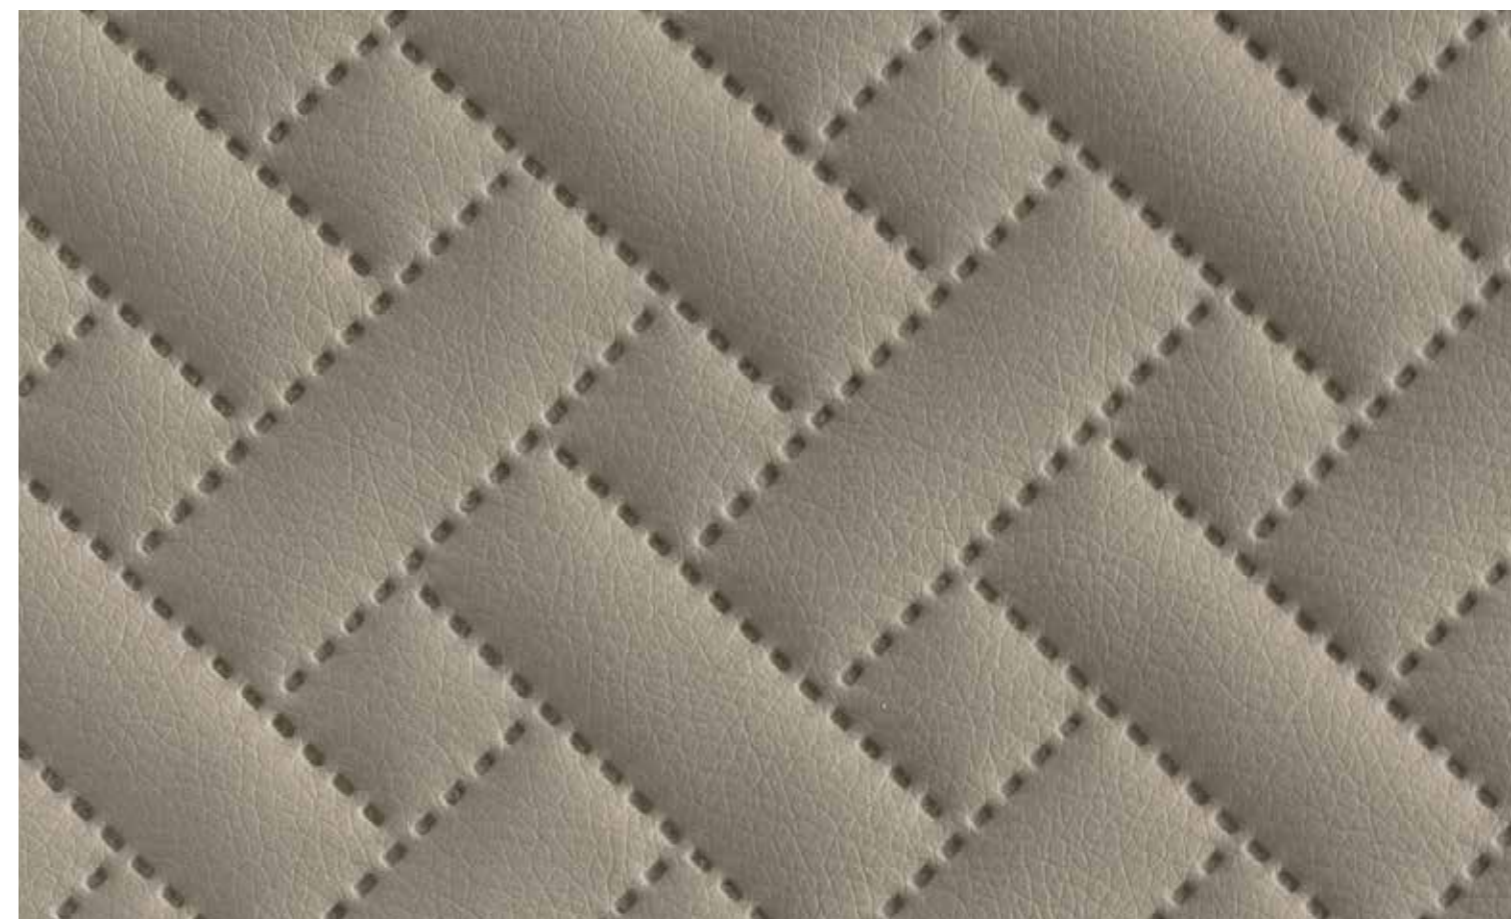

HEADBOARD ECOLEATHER