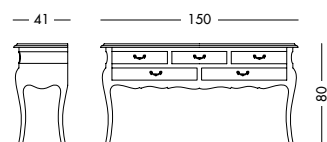

cm L120 P41 H80

art. T1513

Consolle Venere Art. T1512 S40

Consolle laccata azzurro polinesia.
 Console in polynesian blue lacquer.
 Лакированный столик голубого цвета.

cm L150 P41 H80

art. T1512

Consolle Sagitta_Art. T1456 S02T19R19