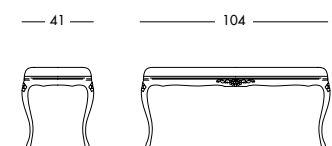

art. T1575

Pouf poggiapiedi laccato bianco mandorla e rivestimento in tessuto Raffaello mandorla.
Almond white lacquered footrest pouf and covering in almond Raffaello fabric.

Лакированный пуф для ног цвета белого миндального ореха с отделкой тканью Raffaello цвета белого миндального ореха.

cm L66 P55 H46