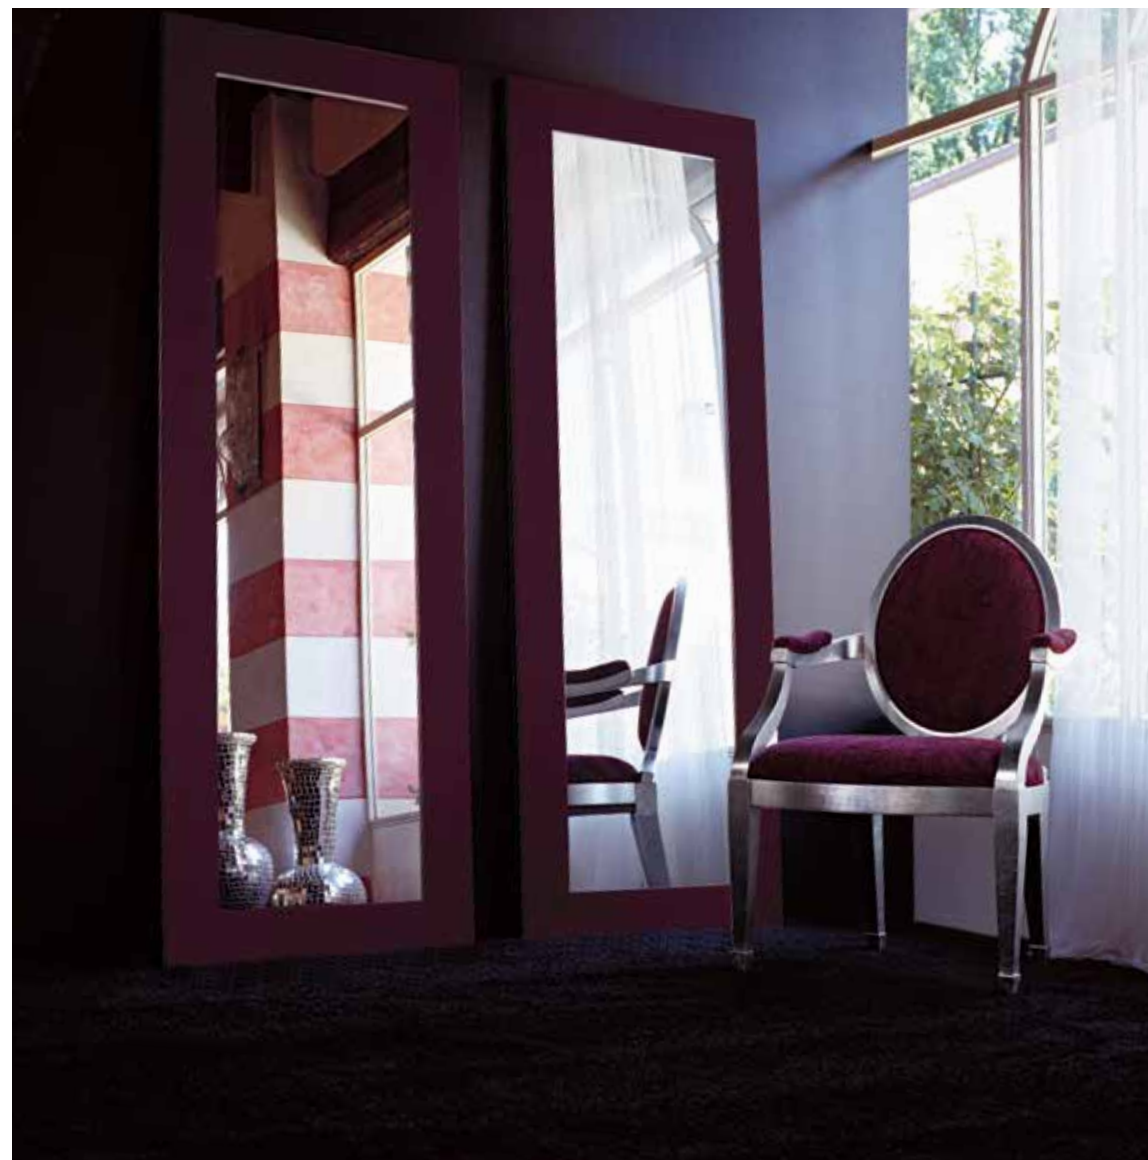

Specchiera Lenia_Art. T3675 S76
Specchiera laccata melanzana selvatica.
Wild aubergine lacquered mirror.
Зеркало крашенное в баклажанный цвет.

cm L70 H200

art. T3675

cm L113 H205

art. T4965