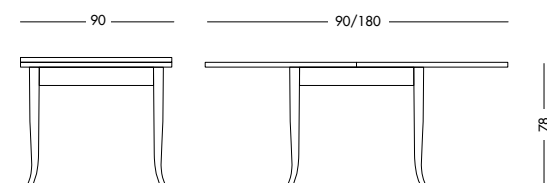

cm L90/180 P90 H78

Disponibilità gambe
Availability legs

art. T4333