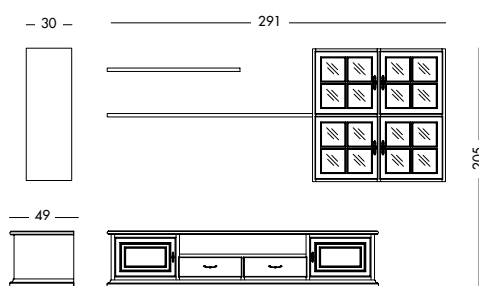

cm L 291 P 30/49 H 205

art. T301

Composizione Giulietta_Art. T300 S06SC09C09AVSF
 Composizione laccata coloniale con schienale e cassetti in noce crudo, ante in vetro trasparente serigrafia fiore.
 Khaki green lacquered composition with back panel and drawers in untreated walnut, transparent glass doors with flower serigraphy.
 Лакированная композиция зеленого цвета со спинкой и ящиками с отделкой под необработанный орех, дверцами из прозрачного стекла с шелкотрафаретной цветочной печатью.