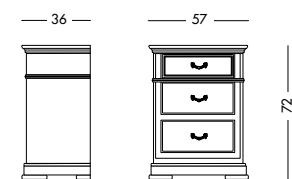

Comodino Ado_Art. T1360 S62
Comodino 3 cassetti laccato beige creta.
Crete beige lacquered 3 drawer bedside table.
Тумбочка с 3 ящиками, лакированная, бежевая.

cm L57 P36 H72

art. T1360

*Tutto in coordinato.
Per non lasciare nulla
al caso.*