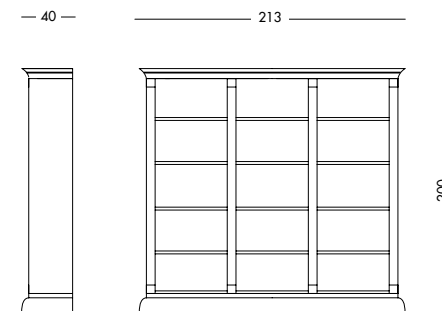

Libreria Zenit_Art. T1483 S05SC09C09

Libreria laccata bianco mandorla e schienale più cassetti in noce crudo.

Almond white lacquered bookcase, back panel and drawers in untreated walnut.

Лакированный книжный шкаф цвета белого миндального ореха со спинкой и ящиками под необработанный орех.

cm L128 P35 H200

art. T1483

Libreria Lamè_Art. T1297 S55SC19

Libreria laccata testa di moro e schienale in ciliegio Nevada.

Dark brown lacquered bookcase, back panel in Nevada cherry.

Лакированный темно-коричневый книжный шкаф со спинкой, отделанной под вишню Nevada.

cm L213 P40 H200

art. T1297