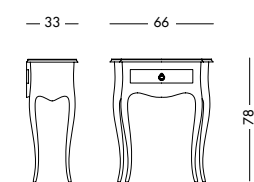

cm L66 P33 H78

art. T3802