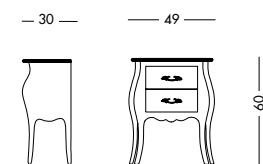

cm L112 P42 H83

art. T3806

Comodino Freda_Art. T3803E S61
 Comodino laccato bianco mandorla.
 Almond white lacquered bedside table.
 Лакированная тумбочка цвета белого миндального ореха.

cm L49 P30 H60

art. T3803E