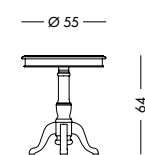

cm Ø 55 H64

art. T4161

Tavolino Fox_Art. T1352 S63
Tavolino portalamпада laccato nero.
Black lacquered small table/lamp-stand.
Лакированный столик для лампы черного цвета.