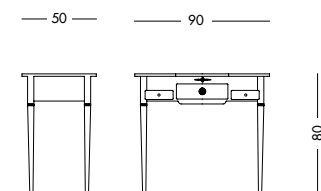

cm L90 P50 H80

art. T1495

Bureau Delfino_Art. T4268 S55T19C19

Buroncino laccato testa di moro e ciliegio nevada.
Small bureau in dark brown lacquer and Nevada cherry.

Лакированное бюро темно-коричневого цвета с отделкой под вишню Nevada.