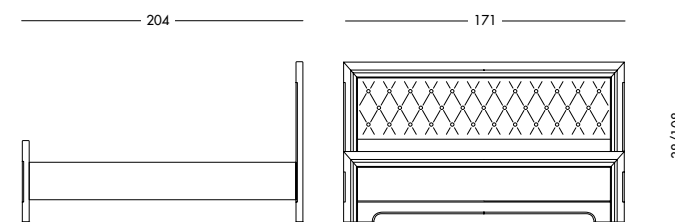

Letto Desiree Art. T1542 S61P2

Letto laccato bianco mandorla con pannello testiera rivestito in pelle nera.
Almond white lacquered bed, headboard panel covered with black leather.
Лакированная кровать цвета белого миндального ореха с панелью у изголовья, отделанной черной кожей.

cm L171 P204 H38/108

art. T1542