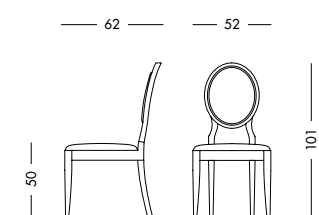

Sedia in finitura noce, rivestita in tessuto Leopardi oro e schienale tessuto Alighieri oro viola.

Chair, light walnut finishing, seat covering in gold Leopardi fabric and backrest in gold purple Alighieri fabric.

Стул с отделкой под орех и обшивкой сидения золотистой тканью Leopardi и спинки тканью Alighieri в золотистых и фиолетовых тонах.

cm L52 P62 H50/101

art. T1195A