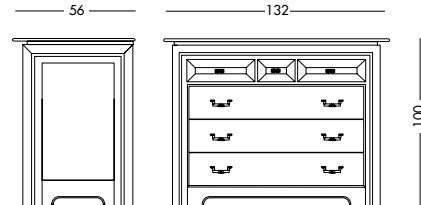

cm L132 P56 H100

art. T1537