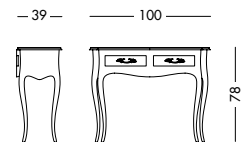

cm L100 P39 H78

art. T3800

Consolle Palisa_Art. T4260 S05T09
 Consolle laccata bianco mandorla
 e top in noce crudo.
*Console in almond white lacquer
 and top untreated walnut.*
 Лакированный столик цвета белого миндального
 ореха с верхом, отделанным под необработанный
 орех.