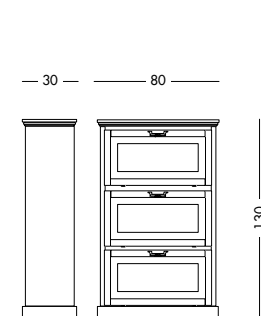

Scarpiera Marisa_Art. T1525 S61

Scarpiera laccata bianco mandorla.

Almond white lacquered shoe cabinet.

Лакированный шкафчик для обуви цвета белого миндального ореха.

cm L80 P30 H168

art. T1525

art. T1524

art. T1523