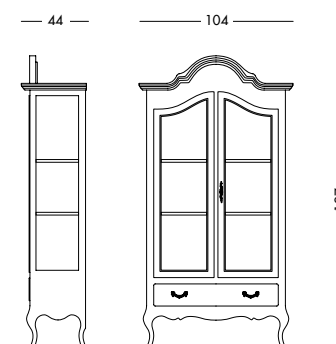

cm L130 P42 H218

Vetrina Pertina_Art. T1489 S82
 Vetrina ad angolo laccata coloniale.
 Khaki lacquered corner showcase.
 Угловой застекленный шкаф цвета хаки.

cm L62 P43 H201

art. T1489

art. T1493

Vetrina Pallas_Art. T1493 S62
 Vetrina laccata beige creta.
 Crete beige lacquered display cabinet.
 Лакированный застекленный шкаф бежевого цвета.