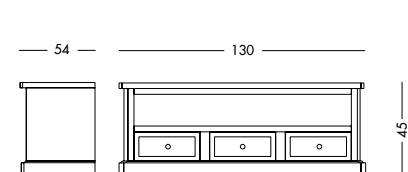

cm L130 P54 H45

art. T1440