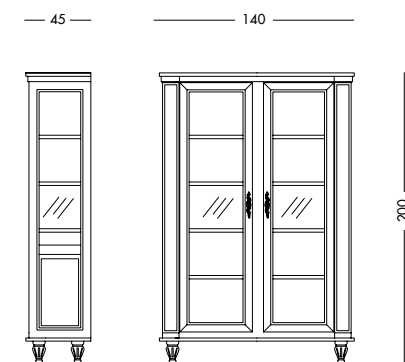

art. T1016

Vetrina Ambra_Art. T1016 S83
Vetrina in finitura noce.
Showcase in walnut finish.
Застекленный шкаф с отделкой под орех.