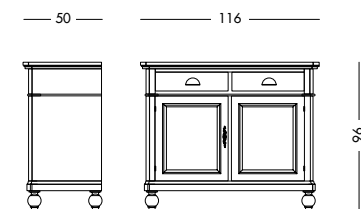

cm L116 P50 H96

art. T3969