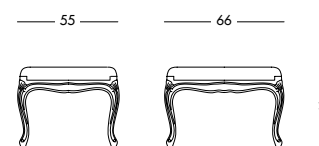

Panchetta laccata bianco mandorla e tessuto Dali pois prugna rosso.
Almond white lacquered bench, plum-red dotted Dali fabric.

Лакированная скамейка цвета белого миндального ореха с отделкой тканью Dali яркого сливового цвета.

cm L104 P41 H45

Pouf poggiapiedi laccato bianco mandorla e rivestimento in tessuto Raffaello mandorla.
Almond white lacquered footrest pouf and covering in almond Raffaello fabric.

Лакированный пуф для ног цвета белого миндального ореха с отделкой тканью Raffaello цвета белого миндального ореха.

cm L66 P55 H46

art. T1547

Divanetto laccato bianco mandorla e pelle vintage Degas sughero.
Almond white lacquered banquette, cork-coloured vintage Degas leather.

Лакированный диван цвета белого миндального ореха с кожаной отделкой Degas в стиле винтаж цвета пробкового дуба.

cm L106 P41 H42/80