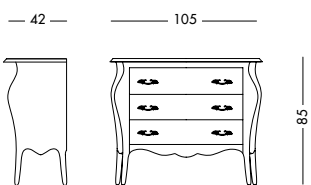

cm L105 P42 H85

art. T3806E