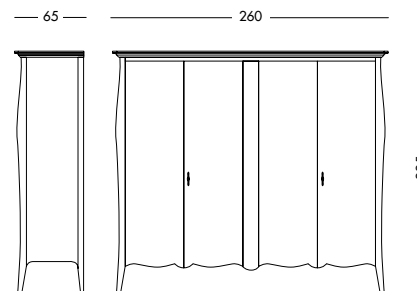

cm L260 P65 H225

art. T1420/4