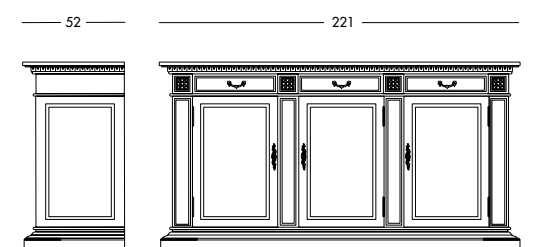

cm L170 P55 H82

Credenza Giuseppina_Art. T1007 S82
 Credenza laccata coloniale.
Khaki lacquered sideboard.
 Лакированный сервант цвета хаки.

cm L221 P52 H118

art. T1007

Credenza Namaka_Art. T1206 S61
 Credenza laccata bianco mandorla.
Almond white lacquered sideboard.
 Лакированный сервант цвета белого миндального ореха.