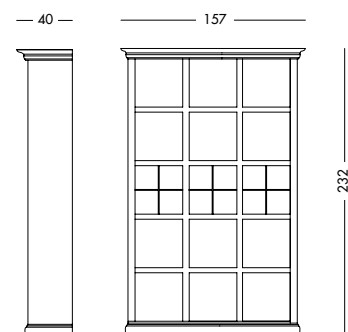

cm L157 P40 H232

art. T1443