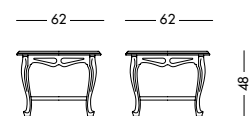

cm L62 P62 H48

art. T1573

Tavolino Ariete_Art. T 4250 S20
Tavolino laccato melanzana selvatica
Small table in wild aubergine lacquer.
Лакированный столик цвета баклажана.

cm Ø50 H73

art. T4250

Portaoggetti Kao_Art. T4256 S20T09
Portaoggetti laccato melanzana selvatica
e top in noce crudo.