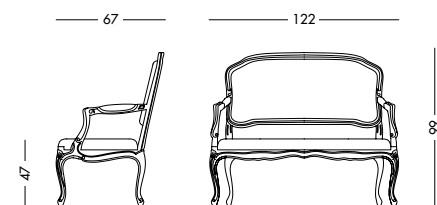

cm L122 P67 H47/99

art. T1545

Poltrona Idra_Art. T1546 S05RH02RQ50

Poltroncina laccata bianco mandorla e rivestimento seduta tessuto Raffaello mandorla e schienale tessuto Canaletto rigato turchese.
Almond white lacquered small armchair, seat covering in almond Raffaello fabric and backrest in striped turquoise Canaletto fabric.
 Лакированное кресло цвета белого миндального ореха с отделкой сидения тканью Raffaello цвета белого миндального ореха и спинки - тканью Canaletto в бирюзовую полосу.