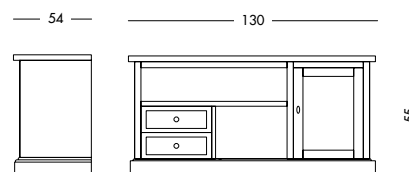

cm L130 P74 H83

art. T1295

Porta TV Oliver_Art. T1441 S70
 Porta TV laccato verde muschio.
 Moss green lacquered TV-stand.
 Лакированная подставка для телевизора
 цвета зеленого мускуса.

cm L130 P54 H55

art. T1441