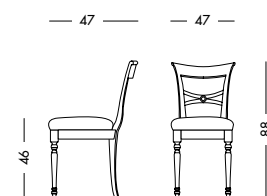

cm L47 P47 H46/88

art. T1185