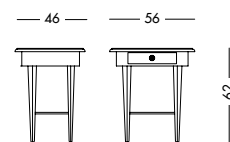

cm L56 P46 H62

art. T4255