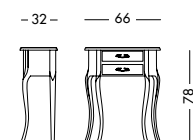

cm L66 P32 H78

art. T4260

Consolle Libra_Art. T 4262 S40T09
Consolle laccata azzurro polinesia
e top in noce crudo.
*Console in Polynesian blue lacquer
and top untreated walnut.*
Лакированный столик голубого цвета