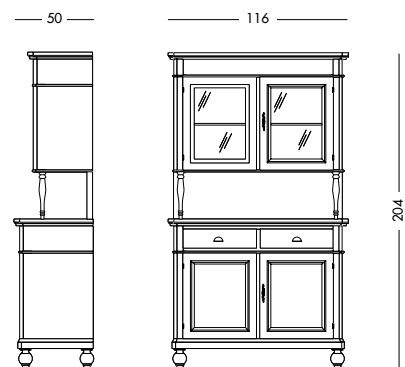

cm L116 P50 H204

art. T3968