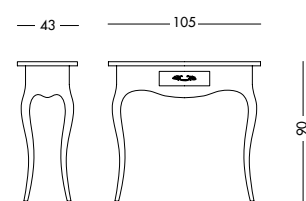

cm L105 P43 H90

art. T1454

Tavolino Novae_Art. T1573 S83
Tavolino quadrato in finitura noce.
Square small table in walnut finish.
Квадратный столик с отделкой под орех.

cm L62 P62 H48

Tavolino Novae_Art. T1571 S63
Tavolino laccato nero.
Black lacquered small table.
Лакированный черный столик.