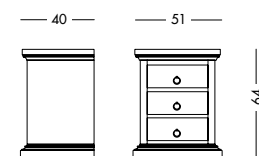

cm L51 P40 H64

art. T3974

cm L125 P51 H98