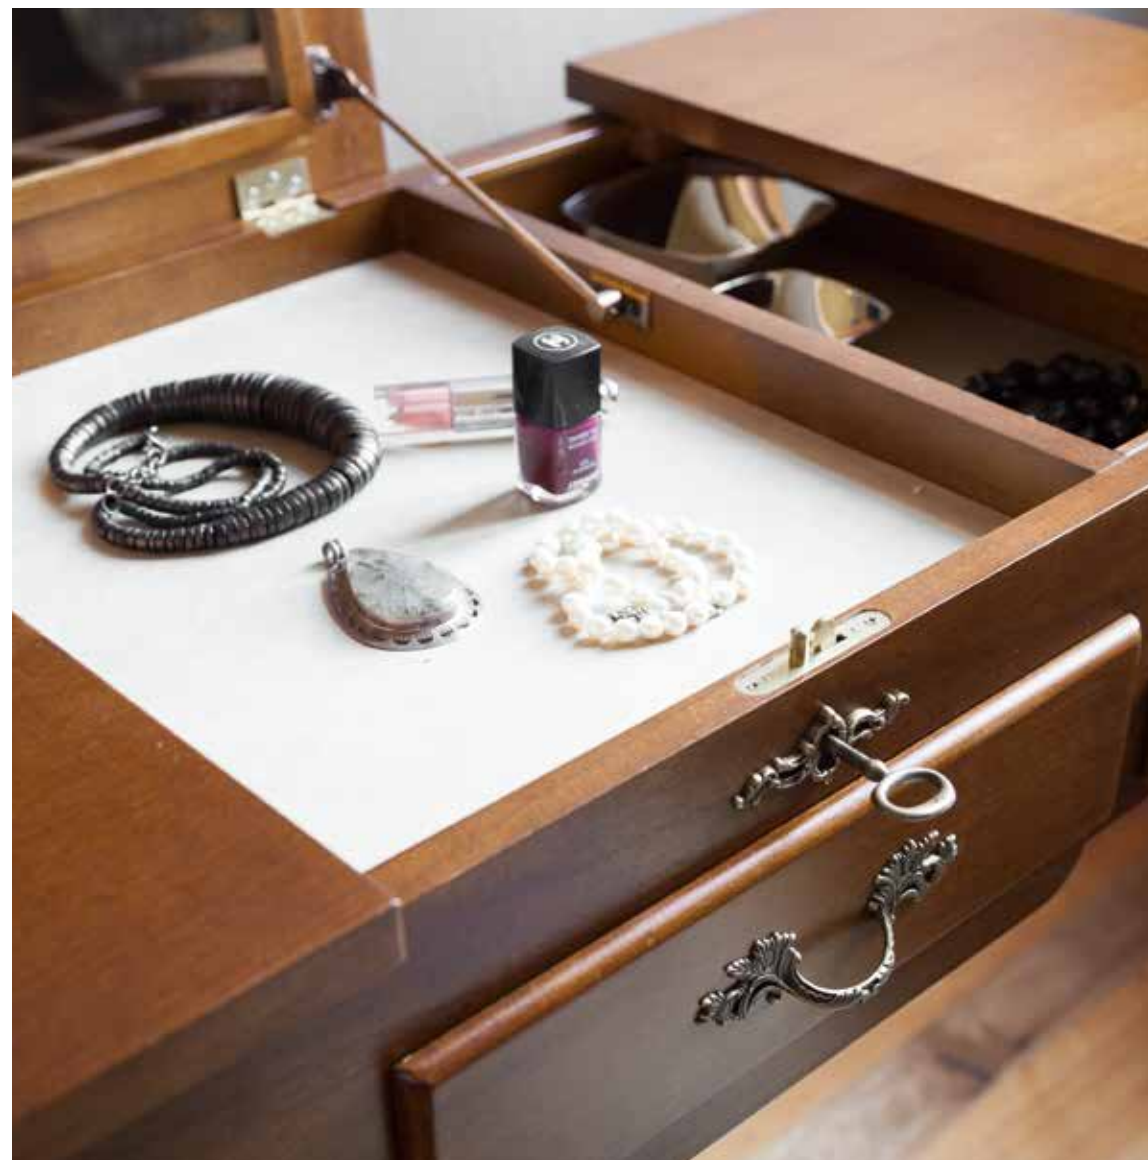

Toilette Lili Art. T1495 S83PV06
Toilette in finitura noce con interno in pelle vintage Degas ghiaccio.
Toilette in finitura noce con interno in pelle vintage Degas ghiaccio.
Туалетный столик с отделкой под орех и кожаной отделкой в стиле винтаж Degas
внутренней части цвета льда.

cm L 90 P 50 H 80

art. T1495

*L'aspetto romantico di
glamour.
Glamour's romantic side.
Романтический образ коллекции glamour.*