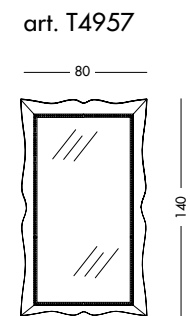

Specchiera Marte_Art. T4955 S20
Specchiera laccata melanzana selvatica.
Wild aubergine lacquered mirror.
Лакированное трюмо цвета баклажана.

cm L80 H80