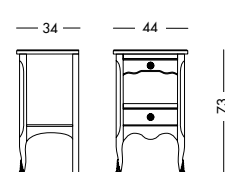

cm L44 P34 H73

art. T1500