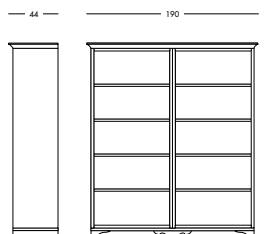

art. T1298/2