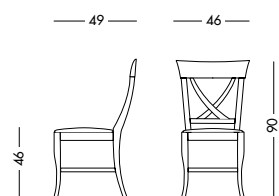

cm L46 P49 H46/90

art. T1178