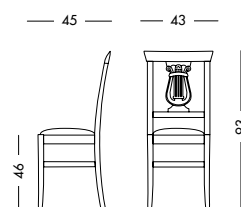

cm L43 P45 H46/93

art. T4345