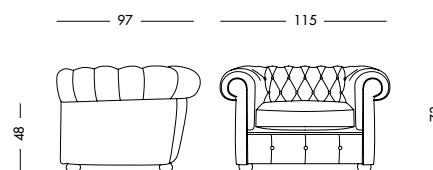

cm L215 P97 H48/73

art. T4381