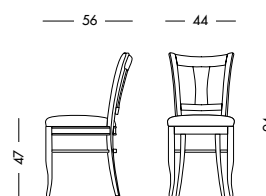

cm L44 P56 H47/94

art. T1183

Sedia Beatrice_Art. T1178 S61RQ50
Sedia laccata bianco mandorla, rivestita in tessuto Raffaello mandorla.
Almond white lacquered chair, covered in almond Raffaello fabric.
Стул лакированный в колониальном стиле, обивка в ткани Raffaello миндаль.