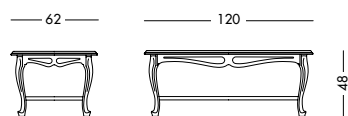

cm L56 P46 H62

cm Ø50 H72

art. T1571

cm L62 P62 H48