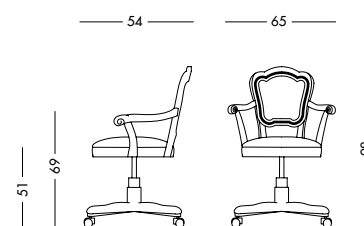

Poltroncina Gill_Art. T1294A S55PV04

Poltroncina girevole laccata testa di moro, rivestimento in pelle vintage Degas sughero.
Dark brown lacquered revolving armchair, covering in cork-coloured vintage Degas leather.
Лакированное темно-коричневое вращающееся кресло с кожаной отделкой Degas в стиле винтаж цвета пробкового дуба.

cm L65 P54 H51/69/98

art. T1294A