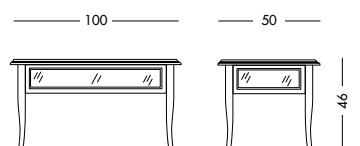

cm L100 P50 H46

art. T1302