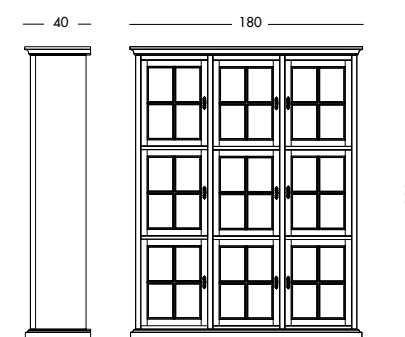

cm L180 P40 H229

cm L292 P40 H229

art. CPA 181GR