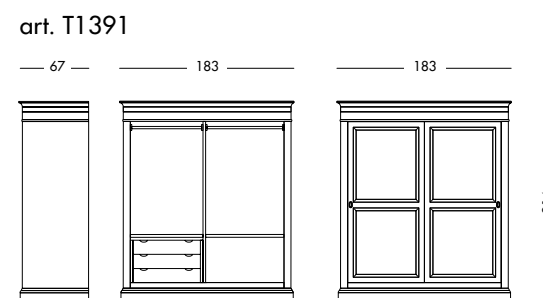

cm L183 P67 H214

cm L108 P65 H220