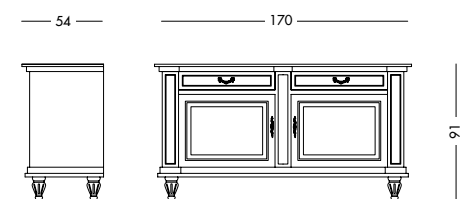

*Contentori di grande effetto.
Impressive storage.
Эффектные контейнеры.*

art. T1008