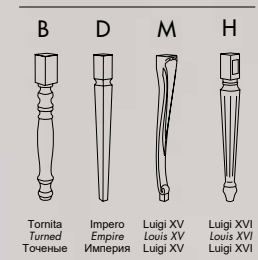

Extendible oval table in crete beige lacquer and top in Nevada cherry.

Лакированный овальный раздвижной стол бежевого цвета со столешницей с отделкой под вишню Nevada.

cm L160/210 P110 H78

art. T1126

Disponibilità gambe
Availability legs