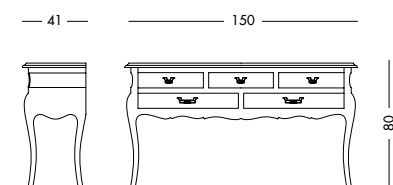

cm L120 P41 H80

cm L150 P41 H80

art. T1512