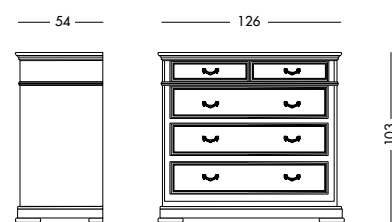

*Tutto in coordinato.
Per non lasciare nulla
al caso.*

*All co-ordinated.
Nothing is left to chance.*

Чтобы не оставлять ничего просто так.

cm L126 P54 H103

art. T1361