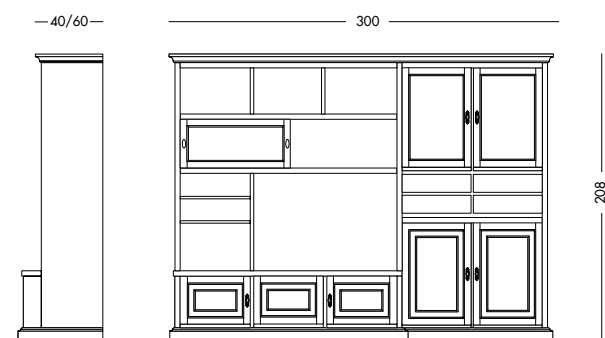

cm L300 P60/40 H208

art. CPA T152