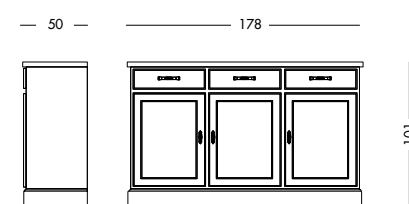

cm L178 P50 H101

art. T1638