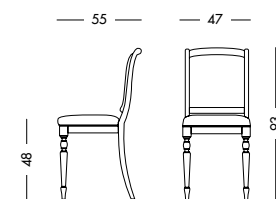

cm L47 P55 H48/93

art. T1187

Sedia Norma_Art. T1190A S82RH05
Sedia capotavola laccata coloniale, rivestita in tessuto Canaletto rigato grigio.
Khaki green lacquered head of the table chair, covered in striped grey Canaletto fabric.
Стул для почетного места за столом, лакированный зеленовато-серого цвета, с обшивкой тканью Canaletto в серую полосу.