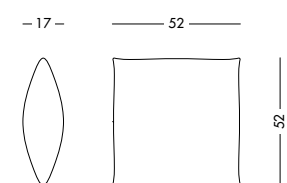

cm L92 P91 H44/99

art. T1569

art. T4385

art. T4389

art. T4387

art. T4386

Cuscino Sailon_Art. T4385 RQ13

Cuscino tondo in tessuto Raffaello rosa ciclamino.
Round cushion in cyclamen pink Raffaello fabric.
Круглая подушка из ткани Raffaello розово-лилового цвета.