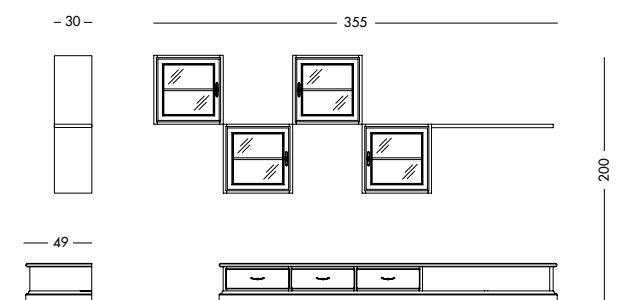

Composizione Katerina Art. T 305 S76AVSF

Composizione finitura noce, ante in vetro trasparente serigrafia fiore.

Walnut finish composition, glass doors with flower serigraphy transparent.

Лакированная композиция под орех с дверцами из прозрачного стекла с шелкотрафаретной цветочной печатью.

cm L298 P30/49/50 H200

art. T305

Composizione Annabet Art. T 307 S51AVSF

Composizione laccata fango, ante in vetro trasparente serigrafia fiore.

Clay brown composition, transparent glass doors with flower serigraphy.

Композиция крашенная в цвет глины, дверки с прозрачным стеклом с шелкотрафаретной цветочной печатью.

cm L355 P30/49 H200

art. T307