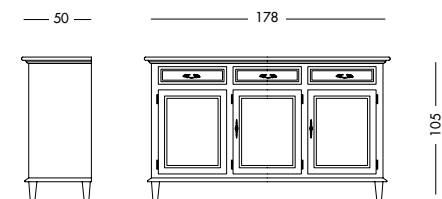

Credenza Namaka_Art. T1206 S26T09

Credenza laccata turchese pastello e top in noce crudo.
Pastel turquoise lacquered sideboard and top in untreated walnut.
Лакированный сервант бирюзового пастельного цвета с верхом, отделанным под необработанный орех.

cm L178 P50 H105

art. T1206

Credenza Ninfea_Art. T1008 S17T19

Credenza laccata beige creta e top in ciliegio Nevada.
Crete beige lacquered sideboard and top in Nevada Cherry.
Лакированный сервант бежевого цвета с верхом, отделанным под вишню Nevada.

cm L170 P54 H91

art. T1008