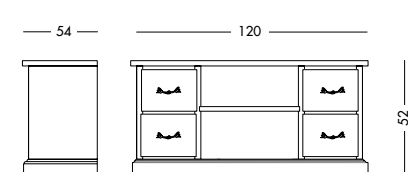

cm L120 P54 H52

art. T3965