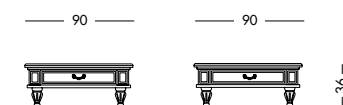

cm L90 P90 H36

art. T1561