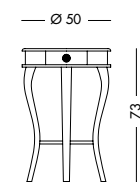

cm L62 P62 H48

art. T1573

Tavolino Ariete_Art. T 4250 S20
Tavolino laccato melanzana selvatica
Small table in wild aubergine lacquer.
Лакированный столик цвета баклажана.

cm Ø50 H73

art. T4250

Portaoggetti Kao_Art. T4256 S20T09
Portaoggetti laccato melanzana selvatica
e top in noce crudo.