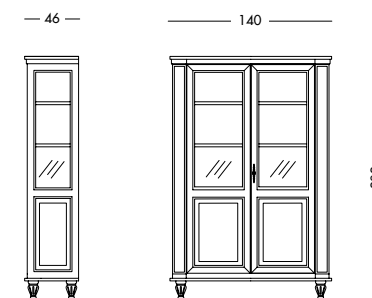

cm L140 P46 H202

art. T1015