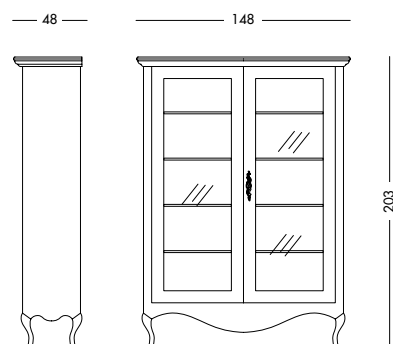

*Con voi per sempre.
Forever yours.
С вами навсегда.*

art. T1209