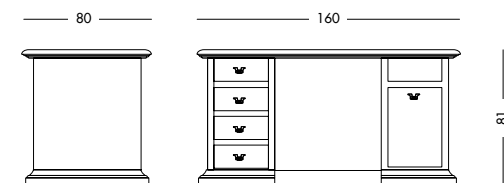

*Stile e creatività progettuale.
Glamour propone mobili con una modularità
capace di organizzare gli spazi del lavoro
pensando alle diverse esigenze di ognuno.*

*Design style and creativity.
Glamour offers furniture that is modular, capable of organising work
spaces, thinking about the different needs of everyone.*

*Проектный стиль и креативность.
В коллекции glamour предлагаются предметы мебели в виде блоков,
благодаря которым можно организовать рабочие места с учетом
различных требований каждого клиента.*

Scrivanìa Morgana Art. T1282 S61
Scrivanìa laccata bianco mandorla.
Almond white lacquered desk.
Лакированный письменный стол цвета белого
миндального ореха.

cm L160 P80 H81

art. T1282