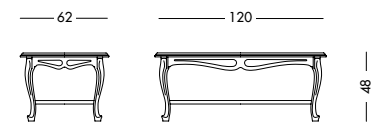

cm L62 P62 H48

cm L120 P62 H48

art. T1571