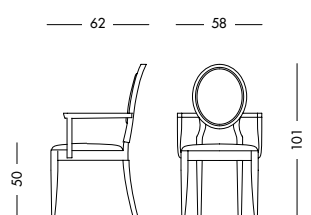

Sedia capotavola in finitura noce, rivestita in tessuto Raffaello beige dorato.

Head of the table chair, light walnut finishing, covered in golden beige Raffaello fabric.

Стул для почетного места за столом с отделкой под орех и обшивкой тканью Raffaello золотисто-бежевого цвета.

cm L58 P62 H50/101

art. T1193A