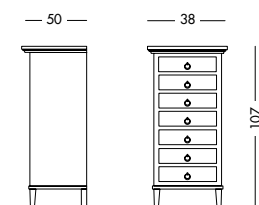

cm L50 P38 H107

art. T4752

Comodino Pinto Art. T1536 S61
 Comodino laccato bianco mandoria.
 Almond white lacquered bedside table.
 Лакированная тумбочка цвета белого миндального ореха.

cm L60 P40 H68

art. T1536