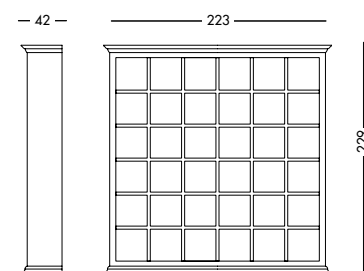

art. T1667

art. T1668

art. T1669