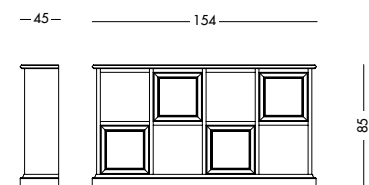

cm L135 P45 H81

art. T329

cm L154 P45 H85