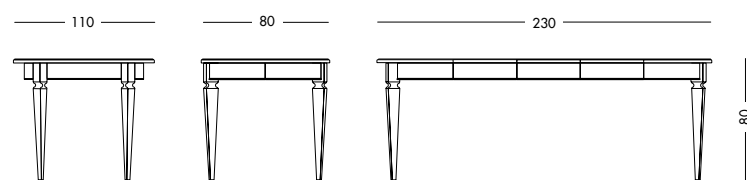

art. T1128

Tavolo Crema, Art. T1130 S61
Tavolo rotondo allungabile laccato bianco mandorla.
Extendible round table, almond white lacquering.
Раздвижной круглый стол с лаковым покрытием под белый миндальный орех.