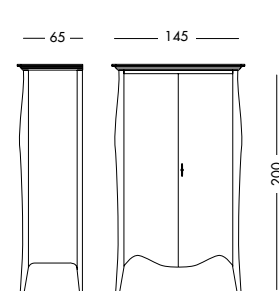

art. T1420/2S