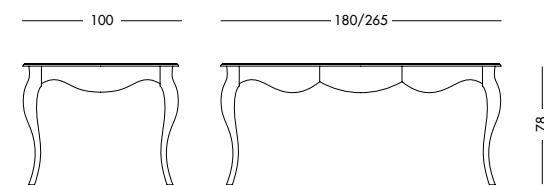

cm L180/265 P100 H78

art. T1129