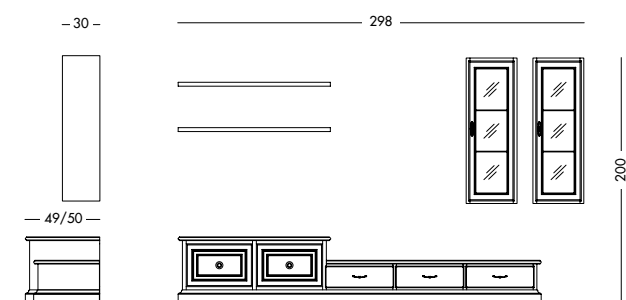

Composizione Katerina Art. T 305 S76AVSF

Composizione finitura noce, ante in vetro trasparente serigrafia fiore.

Walnut finish composition, glass doors with flower serigraphy transparent.

Лакированная композиция под орех с дверцами из прозрачного стекла с шелкотрафаретной цветочной печатью.

cm L298 P30/49/50 H200

art. T305

Composizione Annabet Art. T 307 S51AVSF

Composizione laccata fango, ante in vetro trasparente serigrafia fiore.

Clay brown composition, transparent glass doors with flower serigraphy.

Композиция крашенная в цвет глины, дверки с прозрачным стеклом с шелкотрафаретной цветочной печатью.

cm L355 P30/49 H200

art. T307