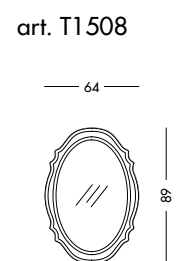

cm L62 H82

cm L54 H87

cm L64 H89