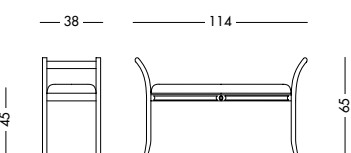

cm L114 P38 H45/65

art. 1197

Panca Giovina_Art. T4368 S67
Panca laccata testa di moro.
Dark brown lacquered bench.
Лакированная темно-коричневая скамейка.

cm L118 P44 H84

art. T4368

*Tutto al suo posto.
Panche che si trasformano
in pratici contenitori senza
rinunciare allo stile.*