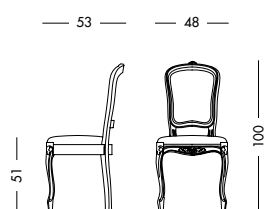

cm L48 P53 H51/100

art. T4610