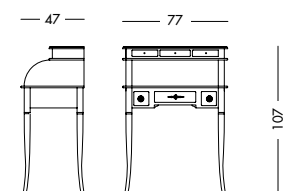

Toilette Lili_Art. T1495 S16AR09 CC09

Toilette laccata glicine e noce crudo.
Dressing table in wisteria lacquer and untreated walnut.

Лакированный туалетный столик цвета глицинии и необработанного ореха.

cm L90 P50 H80

art. T1495

Bureau Delfino_Art. T4268 S55T19C19

Buroncino laccato testa di moro e ciliegio nevada.
Small bureau in dark brown lacquer and Nevada cherry.

Лакированное бюро темно-коричневого цвета с отделкой под вишню Nevada.

cm L77 P47 H107

art. 4268