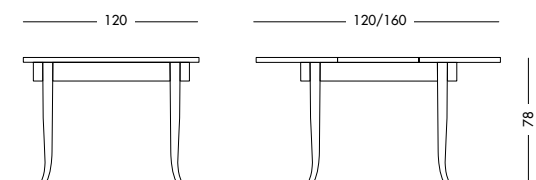

cm L120/160 P120 H78

art. T1130