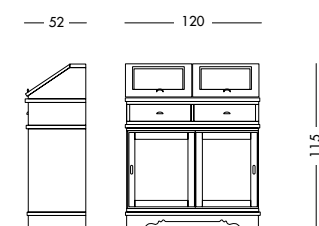

cm L116 P50 H204

art. T3968

Dispensa Aurelia_Art. T1217 S62
 Dispensa laccata beige creta.
Crete beige lacquered store cupboard.
 Кухонный лакированный шкаф бежевого цвета.

cm L120 P52 H115

art. T1217

Credenza Galizia_Art. T1638 S62
 Credenza 3 ante laccata beige creta.
3-door crete beige lacquered sideboard.
 Сервант с 3 дверцами, лакированный, бежевого цвета.