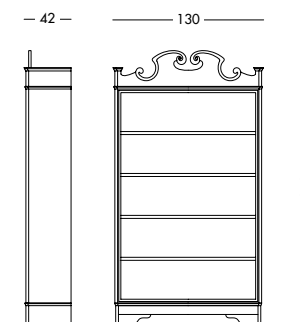

cm L140 P46 H202

art. T1481

cm L130 P42 H218