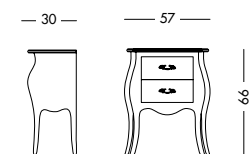

cm L57 P30 H66

art. T3803