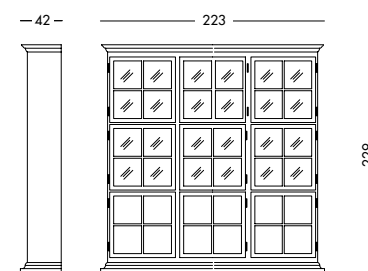

art. T1667

art. T1668

art. T1669