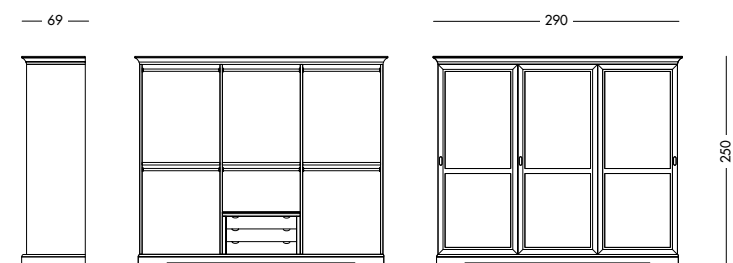

cm L 290 P 69 H 250

Armadio Geremia_Art. T1541P
cm L 255 P 69 H 250

art. T1541