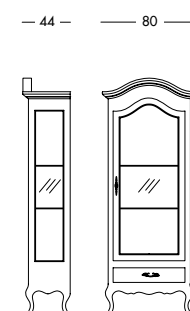

Ogni nostro mobile racconta della passione impiegata per costruirlo con tanta manualità, di quell'equilibrio assoluto tra forma e materia capace di regalare emozioni da toccare e vivere tutti i giorni.

Our furniture pieces express the passion we put into their creation – with the finest workmanship and that perfect balance between form and material that unveils something to be touched and experienced day in and day out.

Традиция и мастерство заметны в каждом отдельном предмете мебели, чтобы открыть вам нашу страсть к уравновешенности формы и материи. К нашим творениям хочется прикасаться, жить с ними и оптимально организовывать порядок в доме.

Vetrina Pallas_Art. T 1493 S51SCRH05

Vetrina laccata fango e schienale tappezzato con tessuto Canaletto rigato grigio.
Display cabinet in clay brown lacquer and back panel upholstered with grey ribbed Canaletto fabric.
Лакированная витрина цвета грязи со спинкой, обшитой тканью Canaletto в серую полоску.

cm L104 P44 H197

art. T1492