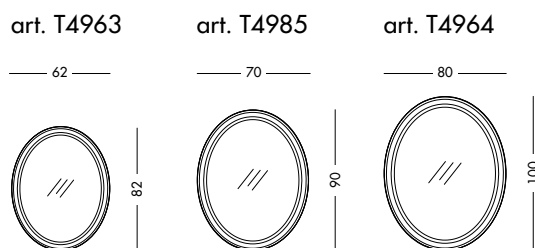

Specchiera Dalton_Art. T4971 S05
Specchiera laccata bianco mandorla.
White almond lacquered mirror.
Лакированное трюмо цвета белого миндального ореха.

cm L54 H87