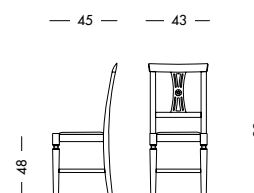

cm L 43 P 45 H 48/93

art. T1181