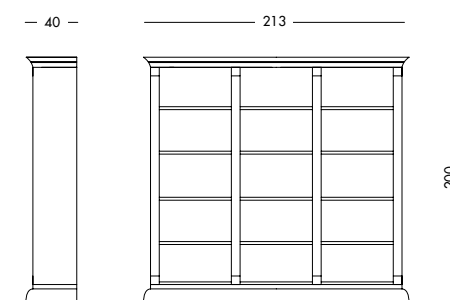

cm L 213 P 40 H 200

art. T1297

Ideale per lo studio di casa.
Ideal for a home office.
Идеально подходит для домашнего кабинета.

cm L296 P45 H225

art. T1292