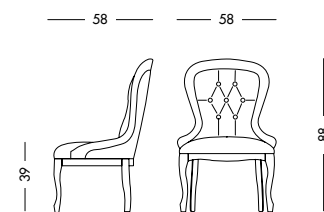

Poltrona in finitura noce, rivestita in pelle vintage Degas nero, con lavorazione capitonné.
Armchair, light walnut finishing, covered in black vintage Degas leather, capitonné manufacturing.
Кресло с отделкой под орех, обшито черной кожей Degas в стиле винтаж, с обивкой.

cm L55 P58 H39/88

art. T4363