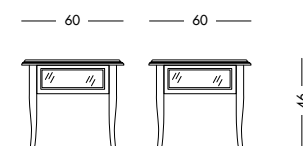

cm L60 P60 H46

art. T1300