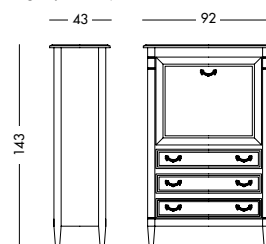

Лакированное темно-коричневое бюро с внутренними ящиками из вишни.

cm L92 P43 H143

art. T1494