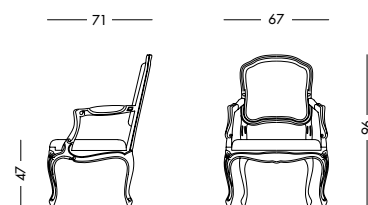

Poltroncina laccata bianco mandorla e rivestimento seduta tessuto Raffaello mandorla e schienale tessuto Canaletto rigato turchese.
Almond white lacquered small armchair, seat covering in almond Raffaello fabric and backrest in striped turquoise Canaletto fabric.
Лакированное кресло цвета белого миндального ореха с отделкой сидения тканью Raffaello цвета белого миндального ореха и спинки - тканью Canaletto в бирюзовую полосу.

cm L67 P71 H47/96

art. T1546