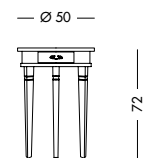

art. T1352

cm Ø50 H72