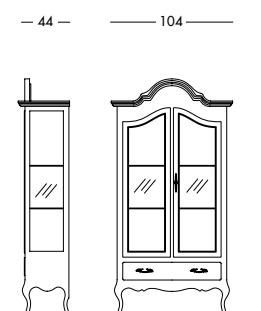

Vetrina laccata turchese pastello e schienale noce crudo.
Pastel turquoise display cabinet, back panel in untreated walnut.
Лакированная витрина бирюзового пастельного цвета со спинкой, отделанной под необработанный орех.

cm L146 P45 H216

Ogni nostro mobile racconta della passione impiegata per costruirlo con tanta manualità, di quell'equilibrio assoluto tra forma e materia capace di regalare emozioni da toccare e vivere tutti i giorni.

Our furniture pieces express the passion we put into their creation – with the finest workmanship and that perfect balance between form and material that unveils something to be touched and experienced day in and day out.

Традиция и мастерство заметны в каждом отдельном предмете мебели, чтобы открыть вам нашу страсть к уравновешенности формы и материи. К нашим творениям хочется прикасаться, жить с ними и оптимально организовывать порядок в доме.

Vetrina Pallas_Art. T 1493 S51SCRH05

Vetrina laccata fango e schienale tappezzato con tessuto Canaletto rigato grigio.
Display cabinet in clay brown lacquer and back panel upholstered with grey ribbed Canaletto fabric.
Лакированная витрина цвета грязи со спинкой, обшитой тканью Canaletto в серую полоску.

cm L104 P44 H197

art. T1493