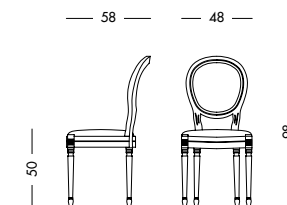

cm L48 P58 H50/98

art. T1188A