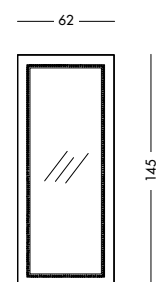

cm L62 H145

art. T4959

art. T4961

Specchiere come quadri.
Traduzione inglese
Зеркала как картины.

Specchiera Agrip_Art. T4965 S05
Specchiera barocca laccata bianco mandorla.
Almond white lacquered baroque mirror.
Лакированное трюмо в стиле барокко цвета белого миндального ореха.

cm L113 H205