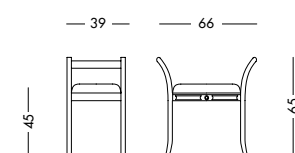

cm L66 P39 H45/65

art. 1198