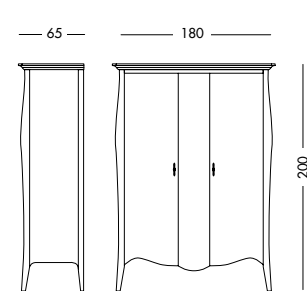

art. T1420/2L