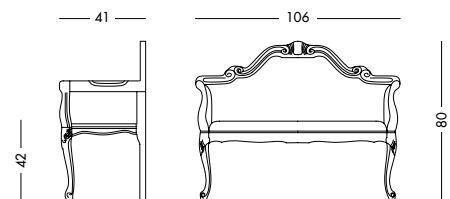

Divanetto laccato bianco mandorla e pelle vintage Degas sughero.
Almond white lacquered banquette, cork-coloured vintage Degas leather.

Лакированный диван цвета белого миндального ореха с кожаной отделкой Degas в стиле винтаж цвета пробкового дуба.

cm L106 P41 H42/80

art. T1574