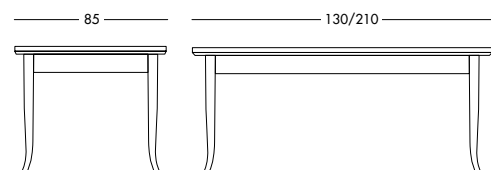

Tavolo rettangolare allungabile laccato coloniale.
Extendible rectangular table, khaki green lacquered.

Раздвижной прямоугольный стол с колониальным лаковым покрытием.

cm L130/210 P85 H78

cm L200/280 P100 H78

Tavolo Romeo Art. T4332N

cm L160/240 P85 H78

Disponibilità gambe
Availability legs

art. 4332A

78