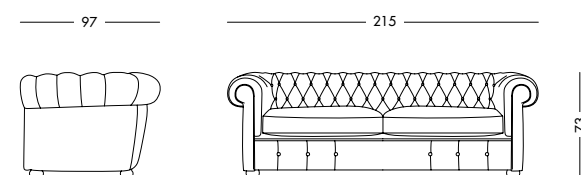

Мягкий 3-местный диван с кожаной обивкой Degas в стиле винтаж цвета пробкового дуба.

cm L215 P97 H42/73

art. T4381

art. T4382

art. 4383

Panchetta Chatarina Art. T1575 S05RC02

Panchetta laccata bianco mandorla e tessuto Dali pois prugna rosso.
Almond white lacquered bench, plum-red dotted Dali fabric.