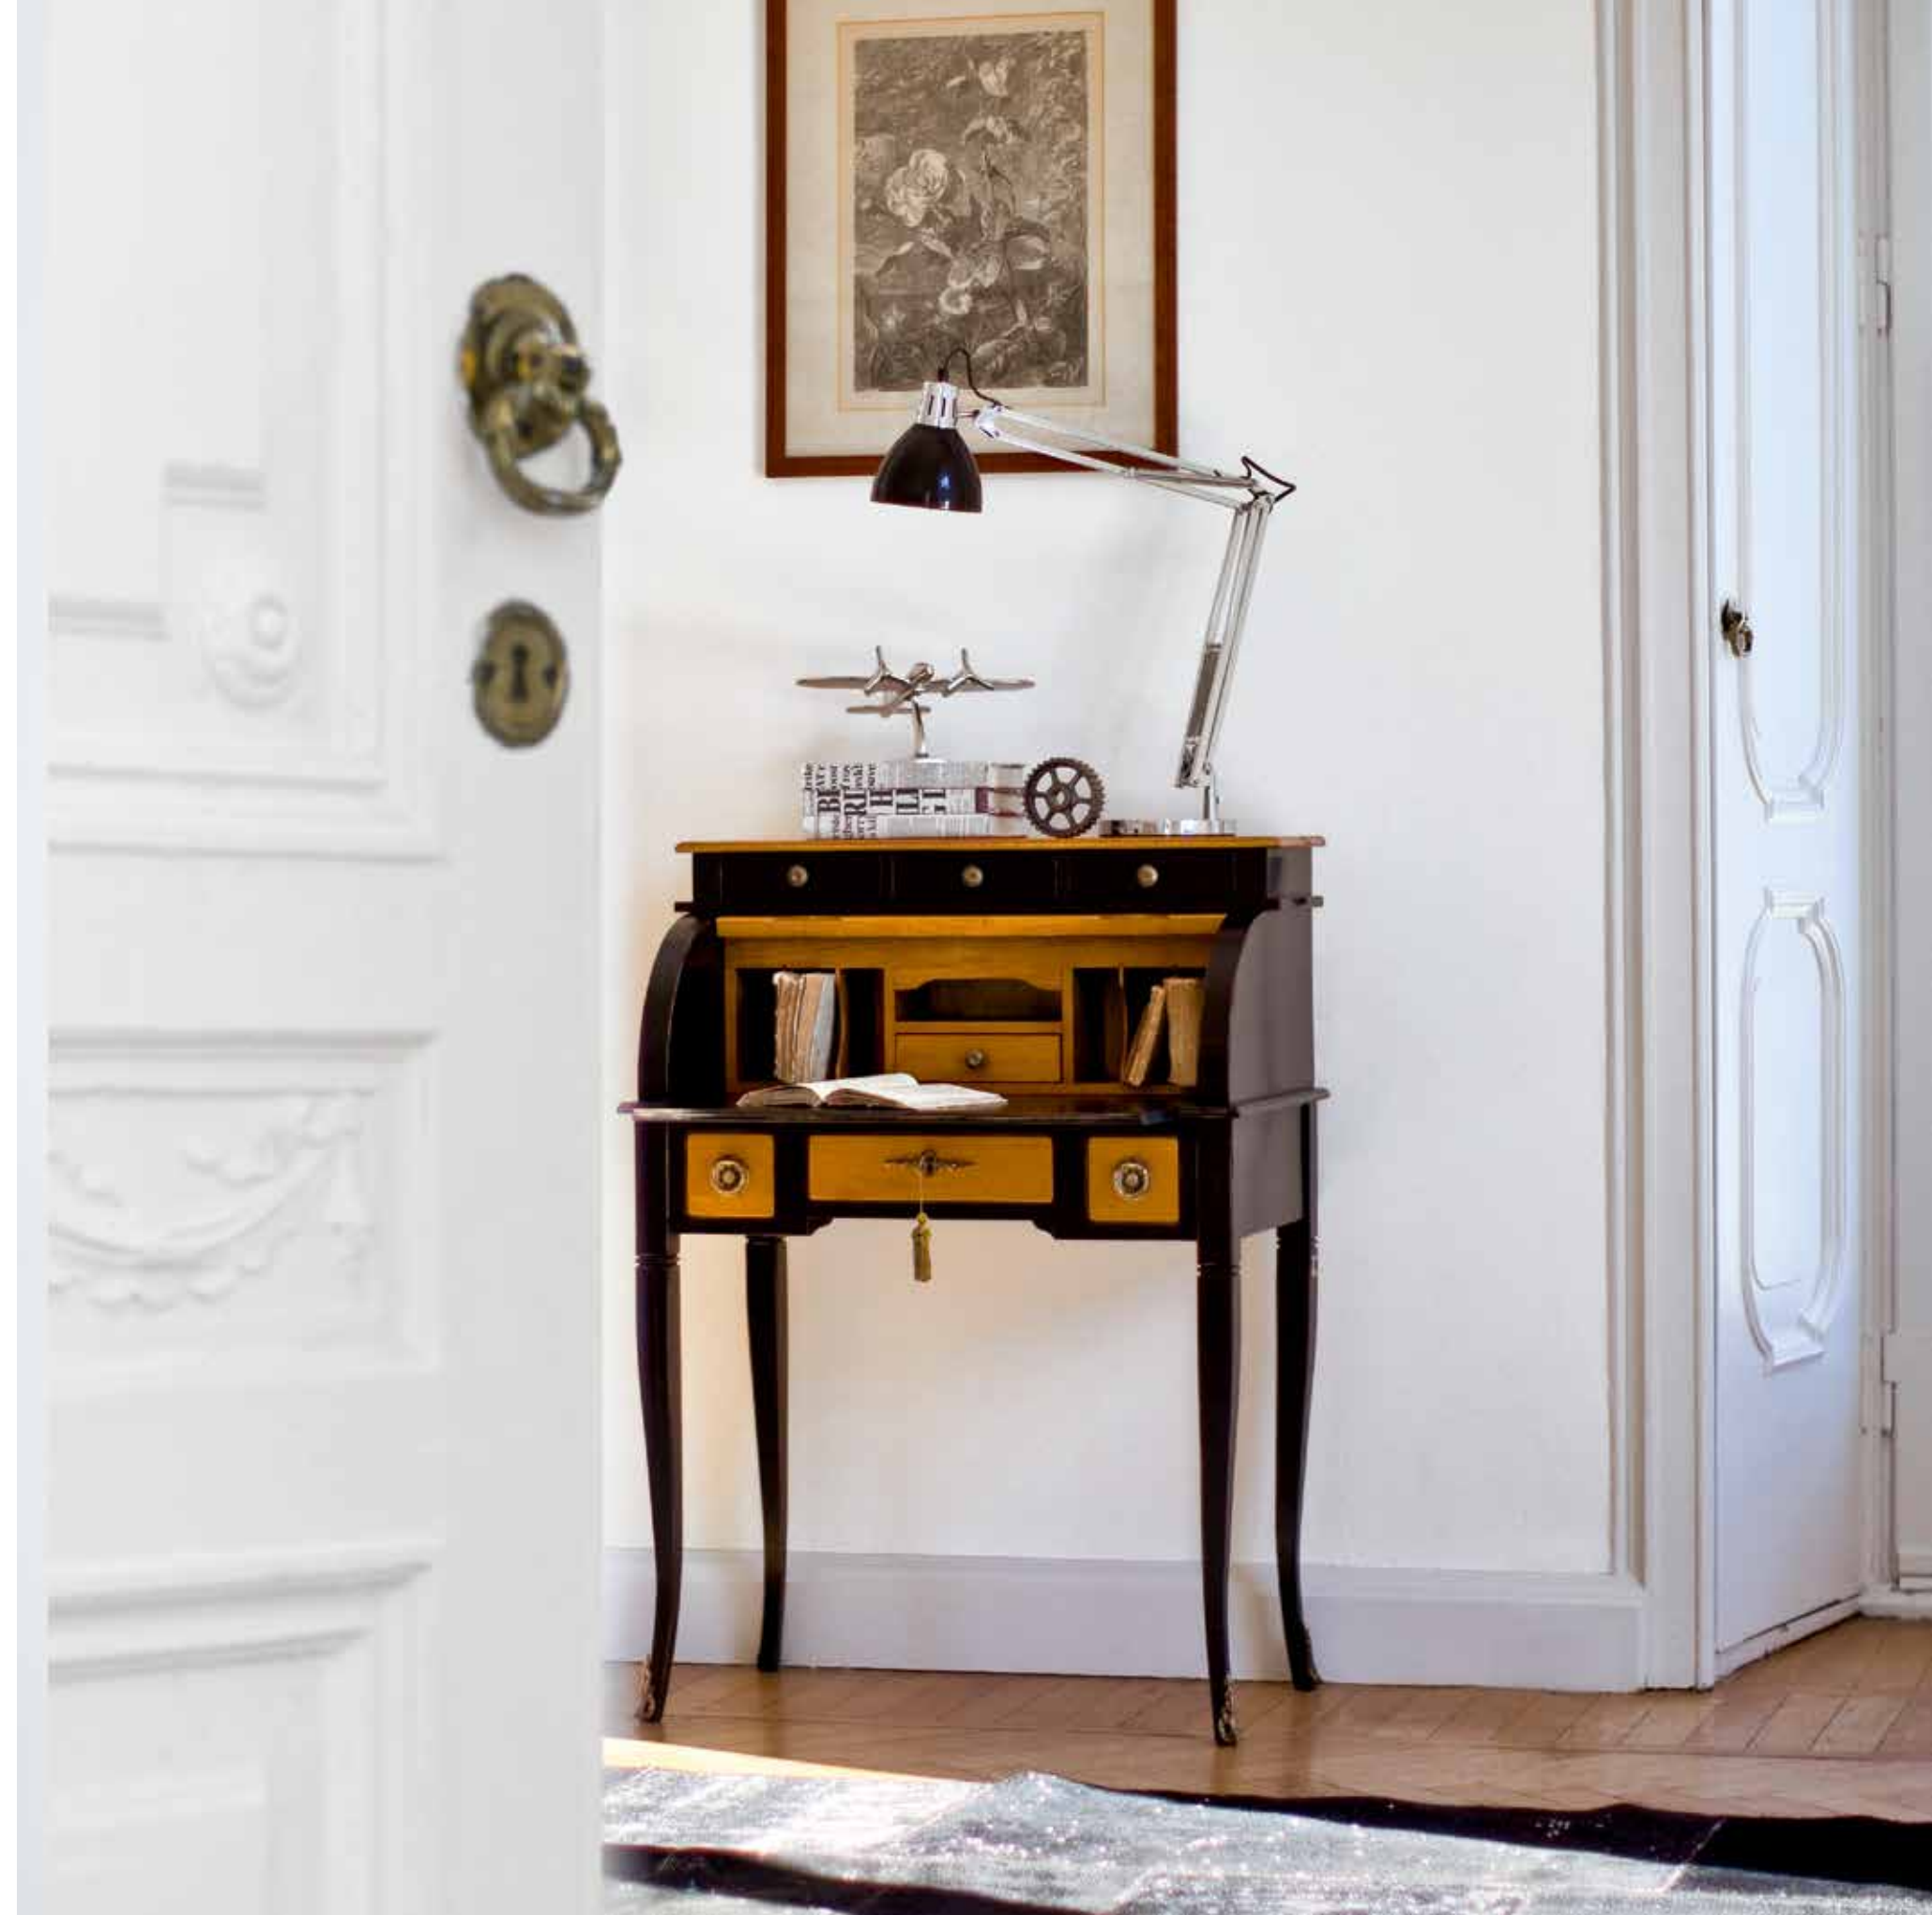

Toilette Lili_Art. T1495 S16AR09 CC09

Toilette laccata glicine e noce crudo.
Dressing table in wisteria lacquer and untreated walnut.

Лакированный туалетный столик цвета глицинии и необработанного ореха.

cm L90 P50 H80

art. T1495

Bureau Delfino_Art. T4268 S55T19C19

Buroncino laccato testa di moro e ciliegio nevada.
Small bureau in dark brown lacquer and Nevada cherry.

Лакированное бюро темно-коричневого цвета с отделкой под вишню Nevada.

cm L77 P47 H107

art. 4268