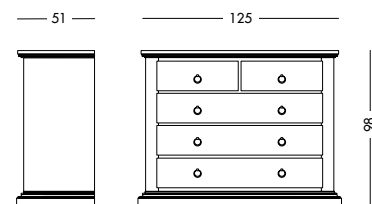

cm L51 P40 H64

art. T3974

Comò Asso Art. T3973 S62
 Comò 5 cassetti laccato beige creta.
 Crete beige lacquered 5 drawers chest of drawers.
 Комод с 5 ящиками, лакированный, бежевый.

cm L125 P51 H98

art. T3973