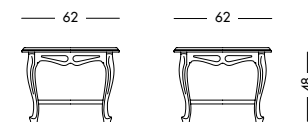

cm L62 P62 H48

cm L120 P62 H48

art. T1573