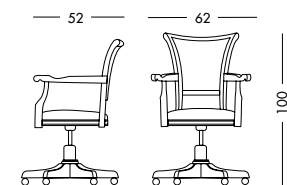

Poltrona laccata bianco mandorla, rivestita in tessuto Raffaello tabacco, con regolazione in altezza e inclinazione.
Almond white lacquered armchair, covered in tobacco Raffaello fabric, adjustable in height and inclination.
Лакированное кресло цвета белого миндального ореха с обшивкой тканью Raffaello табачного цвета и регулировкой по высоте и наклоном спинки.

cm L62 P52 H100

art. T1167