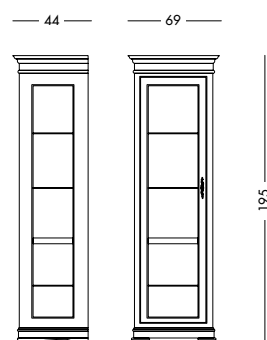

cm L69 P44 H195

art. T1244