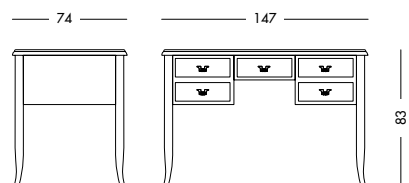

cm L147 P74 H81

art. T1288