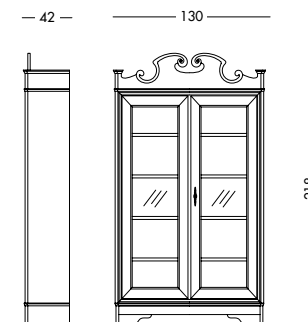

cm L140 P46 H202

art. T1482

cm L130 P42 H218