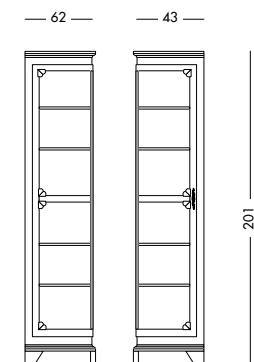

cm L130 P42 H218

Vetrina Pertina_Art. T1489 S82
 Vetrina ad angolo laccata coloniale.
 Khaki lacquered corner showcase.
 Угловой застекленный шкаф цвета хаки.

cm L62 P43 H201

art. T1489

art. T1493

Vetrina Pallas_Art. T1493 S62
 Vetrina laccata beige creta.
 Crete beige lacquered display cabinet.
 Лакированный застекленный шкаф бежевого цвета.