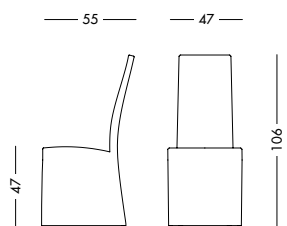

Sedia Corona_Art. T1169 R001

Sedia interamente rivestita in tessuto Bellini mandorla.

Chair covered with almond Bellini fabric.

cm L47 P55 H106

art. T1169