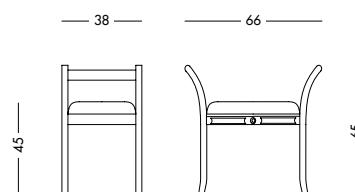

cm L66 P38 H45/65

art. T1198

Panchetta Saturno_Art. T1197 S05RE02

Panchetta laccata bianco mandorla con rivestimento in tessuto Cezanne damasco turchese.
Almond white lacquered bench, covering in turquoise damask Cezanne fabric.
Лакированная скамейка цвета белого миндального ореха с отделкой тканью Сезанн бирюзового тона.