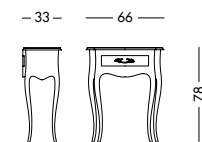

Consolle Ottante_Art. T 3802 S04T77

Consolle laccata giallo miele e top in noce scuro.
Consolle in honey yellow lacquer and black walnut top.

Лакированный столик желто-медового цвета с верхом, отделанным под необработанный орех.

cm L66 P33 H78

art.T3802