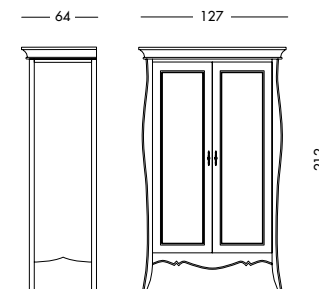

art. T1422/2