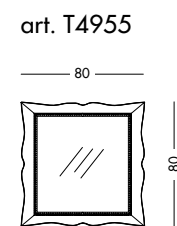

cm L80 H100

cm L80 H80

cm L100 H200