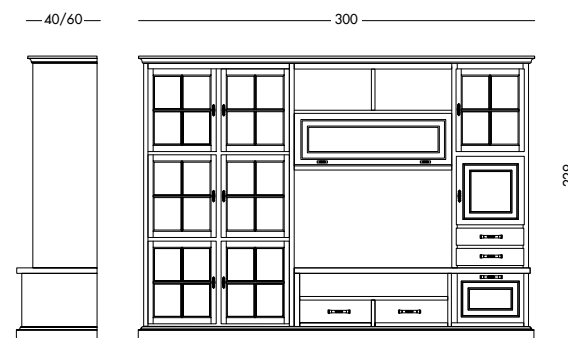

cm L300 P60/40 H229

art. CPA 151 GR