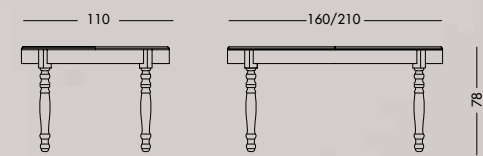

Tavolo Apogeo Art. T1126H S17T19

Tavolo ovale allungabile laccato beige creta con top in ciliegio Nevada.

Extendible oval table in crete beige lacquer and top in Nevada cherry.

Лакированный овальный раздвижной стол бежевого цвета со столешницей с отделкой под вишню Nevada.

cm L160/210 P110 H78

art. T1126