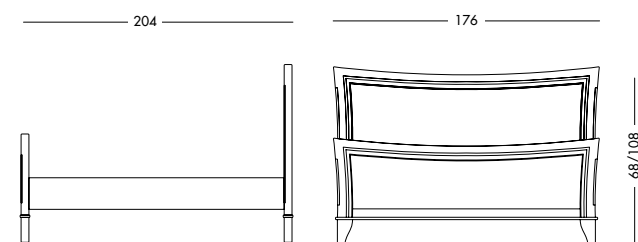

art. T1535

Letto Placido_Art. T1535 S61