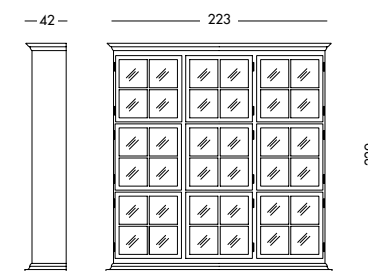

art. T1667

Composizione Asada_Art. T1668 S16SC09
Composizione laccata glicine e schienale in noce crudo.
Wisteria lacquered composition and back panel in untreated walnut.
Лакированная композиция цвета глицинии со спинкой, отделанной под необработанный орех.
cm L223 P42 H229