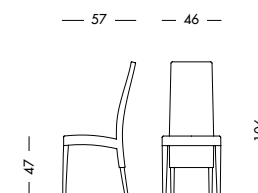

cm L 46 P 57 H 47/106

art. T1145