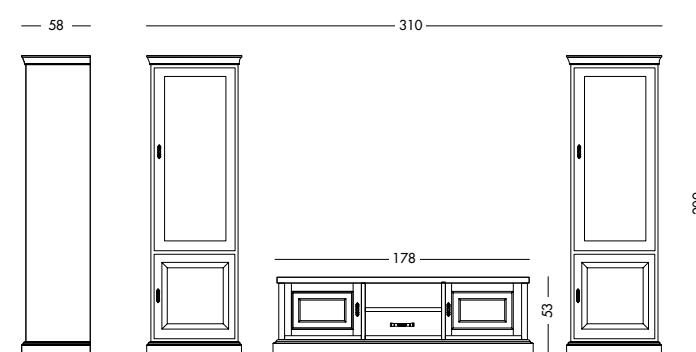

*La magia del legno.
Le sfumature della finitura
noce per chi ama una casa
classica senza tempo.*

*The magic of wood.
nuances of walnut finish for those who love
classic timeless home.*

*Магия дерева.
Нюансы отделки под орех для тех, кто
любит не стареющий классический стиль
домашней мебели.*

art. CPA 330