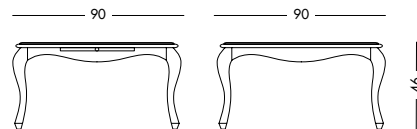

cm L90 P90 H46

art. T1303