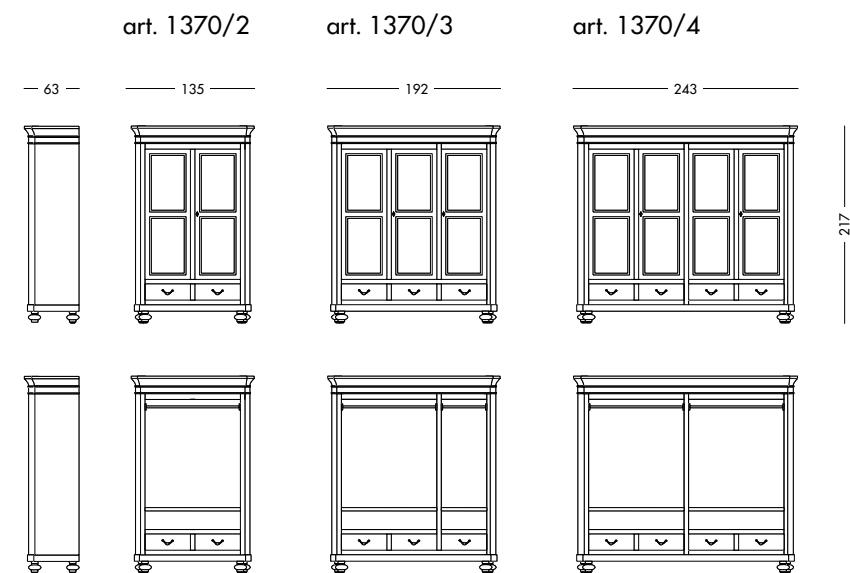

Armadio Mary Art. T1370/3 S62

Armadio 3 ante 3 cassetti laccato beige creta.

Crete beige lacquered 3 doors and 3 drawer wardrobe.

Шкаф с 3 дверцами и 3 ящиками, лакированный, бежевый.

cm L 192 P 63 H 217