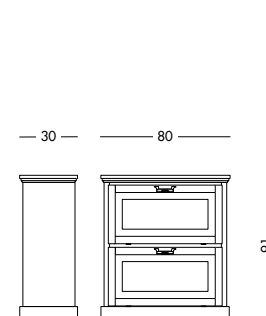

Scarpiera Marisa_Art. T1525 S61

Scarpiera laccata bianco mandorla.

Almond white lacquered shoe cabinet.

Лакированный шкафчик для обуви цвета белого миндального ореха.

cm L80 P30 H168

art. T1525

art. T1524

art. T1523