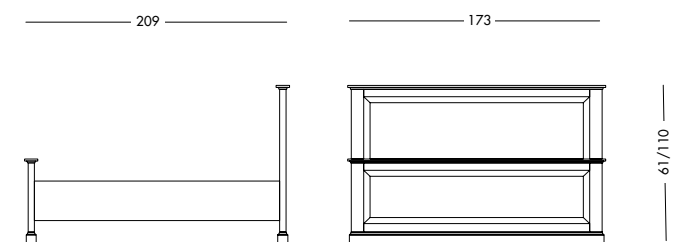

Letto laccato beige creta.
Crete beige lacquered bed.
Лакированная кровать бежевого цвета.

cm L173 P209 H61/110

cm L103 P209 H61/110

Letto Amedina_Art. T3975 L

cm L141 P209 H61/110

art. T3975 XL