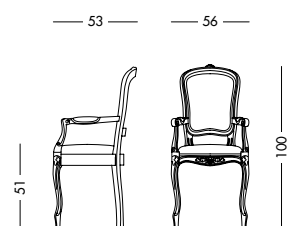

Sedia Pegaso_Art. T4610 S05PV04

Sedia laccata bianco mandorla e rivestimento pelle vintage Degas sughero.
Almond white lacquered chair and covering in cork-coloured vintage Degas leather.
Лакированный стул цвета белого миндального ореха с кожаной отделкой Degas в стиле винтаж цвета пробкового дуба.

cm L48 P53 H51/100

art. T4604