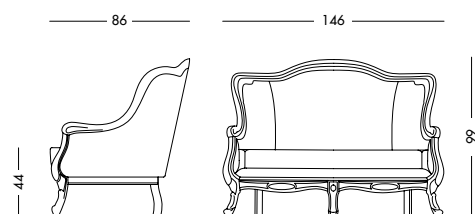

cm L92 P91 H44/99

art. T1572

I colori, i tessuti, sono frutto di una intensa ricerca per dare alla propria abitazione una personalità decisa e di classe. Tutto esclusivamente Made in Italy.

The fabrics, materials and colours are the fruit of in-depth research, in order to give your abode a classy and decisive personality. Entirely "Made in Italy".

Цвета, ткани - результат тщательных поисков в сфере создания уюта в доме с решительными персонализированными характеристиками и высшим качеством. Все изделия выполнены строго в традициях Made in Italy.

Poltrona Giunone Art. T 1570 S16RA01RQ13
Poltrona laccata glicine, rivestimento fronte in tessuto Botticelli rosa indiana e retro in tessuto Raffaello rosa ciclamino.
Wisteria lacquered armchair, front with indian rose Botticelli fabric and back Raffaello fabric
Лакированное кресло цвета глицинии с передней обшивкой тканью Botticelli цвета индийской розы и задней обшивкой тканью Raffaello розово-лилового цвета.

cm L92 P91 H44/99