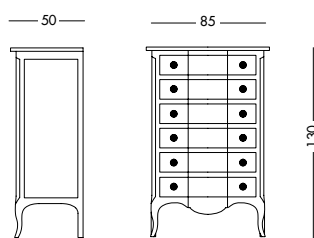

La forma, gli abbinamenti e la patinatura contraddistinguono la collezione ARC en CIEL che riscopre uno stile romantico e provenzale senza tempo.

The form, the combinations and the coating make the ARC en CIEL timeless collection stand out.

Форма, сочетания и патинирование выделяют коллекцию ARC en CIEL I среди многих других, в которой заново открывается не стареющий романтический провансальский стиль.

Settimanale Lyra_Art. T1497 S16T09C09

Settimanale laccato glicine con top e cassetti in noce crudo.
7-drawer unit in wisteria lacquer, top and drawers in untreated walnut.
Лакированный комод с семью ящиками цвета глицинии с верхом и ящиками, отделанными под необработанный орех.

cm L85 P50 H130

art. T1497