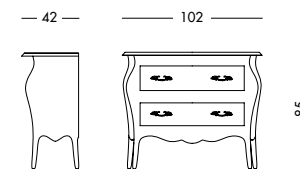

art.T 3804E