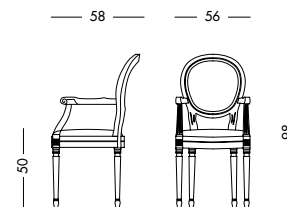

cm L56 P58 H50/98

art. T1190A

Sedia Norma_Art. T1188A S82RH05
Sedia laccata coloniale, rivestita in tessuto Canaletto rigato grigio.
Khaki green lacquered chair, covered in striped grey Canaletto fabric.
Стул лакированный зеленовато-серого цвета, с обшивкой тканью Canaletto в серую полосу.