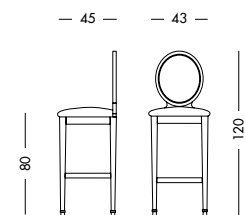

Sgabello laccato testa di moro, rivestito in tessuto Raffaello verde brillante.
Dark brown lacquered stool, covered in bright green Raffaello fabric.
Лакированная темно-коричневая табуретка, обшитая тканью Raffaello ярко-зеленого цвета.

cm L43 P45 H 80/120

art. T1173