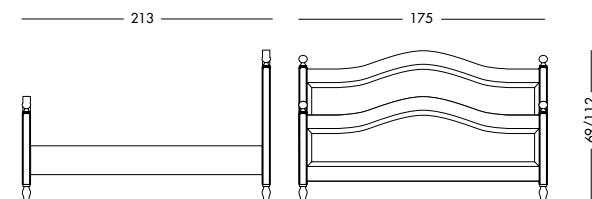

Letto Milo_Art. T1367 XLS62
Letto laccato beige creta.
Crete beige lacquered bed.
Лакированная кровать бежевого цвета.

cm L175 P213 H69/112

art. T1367 XL