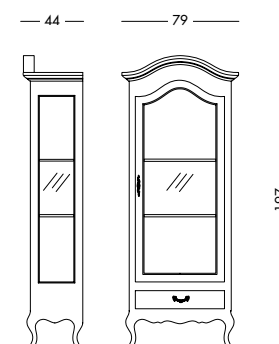

cm L104 P44 H197

art. T1492