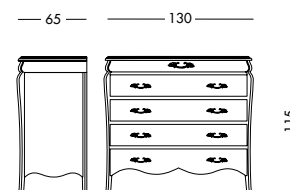

L 130 P 65 H 115

art. T1616