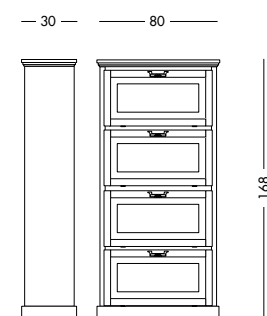

Scarpiera Marisa_Art. T1525 S61

Scarpiera laccata bianco mandorla.

Almond white lacquered shoe cabinet.

Лакированный шкафчик для обуви цвета белого миндального ореха.

cm L80 P30 H168

art. T1525

art. T1524

art. T1523