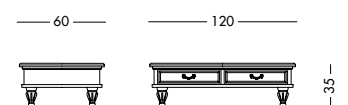

I tavolini delle meraviglie.
Tables of wonder.
Чудесные столики.

cm L120 P60 H35

art. T1560