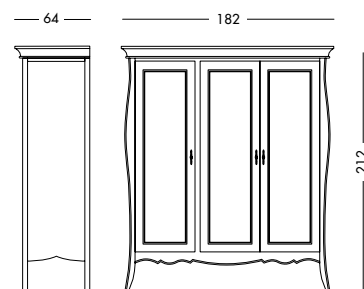

cm L182 P64 H212

art. T1422/3