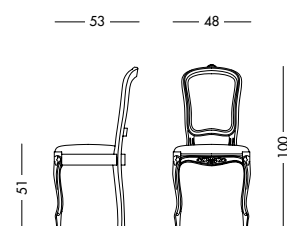

Poltroncina Gill_Art. T1294A S55PV04

Poltroncina girevole laccata testa di moro, rivestimento in pelle vintage Degas sughero.
Dark brown lacquered revolving armchair, covering in cork-coloured vintage Degas leather.
Лакированное темно-коричневое вращающееся кресло с кожаной отделкой Degas в стиле винтаж цвета пробкового дуба.

cm L65 P54 H51/69/98

art. T1294A

Arredare con classe e seduzione. Tonin Casa realizza ambienti dove lo spazio da vivere è incontro, vita, relazioni e cultura. Uno spazio dove il legame con le cose è stretto, intenso e mai casuale.

Furnishing the home with class and allure. Tonin Casa creates interiors where your home becomes a place for meeting, living, relating and learning. Your abode is now a place where things are tightly, intensely connected, and not by chance.

Обстановка со стилем и очарованием. Tonin Casa создает атмосферу встречи, жизни, отношений и культуры. Место, где существует тесная и насыщенная связь с вещами, которая никогда не бывает случайной.

Sedia Pegaso_Art. T4610 S05PV04

Sedia laccata bianco mandorla e rivestimento pelle vintage Degas sughero.
Almond white lacquered chair and covering in cork-coloured vintage Degas leather.
Лакированный стул цвета белого миндального ореха с кожаной отделкой Degas в стиле винтаж цвета пробкового дуба.

cm L48 P53 H51/100

art. T4604

art. T4610