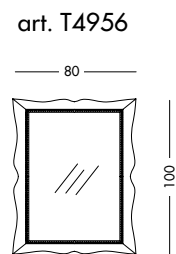

Specchiera Marte_Art. T4955 S20
Specchiera laccata melanzana selvatica.
Wild aubergine lacquered mirror.
Лакированное трюмо цвета баклажана.

cm L80 H80