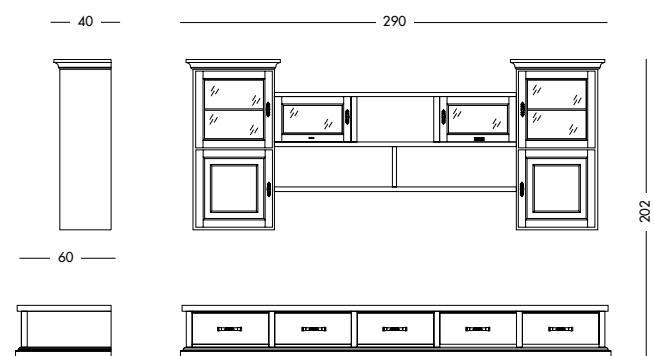

cm L290 P60/40 H202

art. CPA194