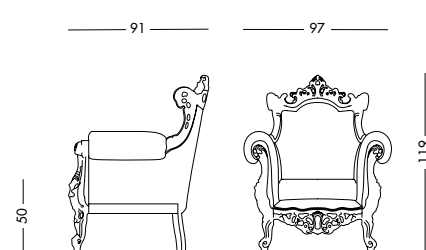

cm L 230 P 90 H 119

art. T1578

art. T1576

art. T1577

Poltrona Adone_Art. T1577 S61RQ61
 Poltrona laccata bianco mandorla, rivestita in tessuto Raffaello tabacco.
 Almond white lacquered armchair, upholstered in tobacco Raffaello fabric.
 Лакированное кресло цвета белого миндального ореха с обшивкой тканью Raffaello табачного цвета.