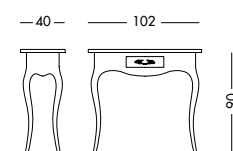

Consolle Crile_Art. T1454 S02F26

Consolle laccata nero con decoro riga prugna Canaletto.
Console in black lacquer with plum coloured striped decoration on black canaletto.

Лакированный черный столик с декорацией в полоску цвета сливы Canaletto.

cm L102 P40 H90

art. T1454