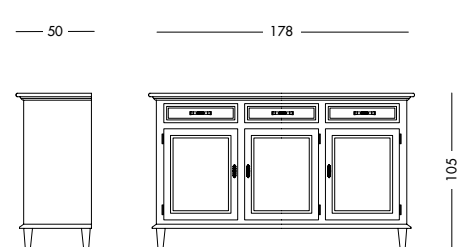

cm L178 P50 H105

art. T1206