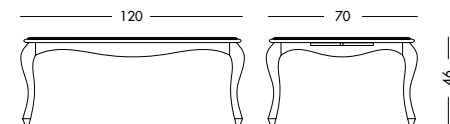

cm L120 L70 P46

art. T1301