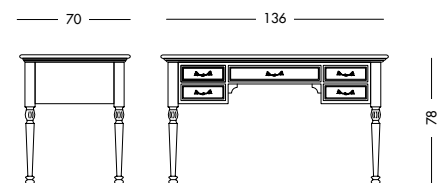

cm L136 P70 H78

art. T1387