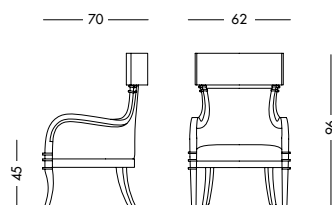

Poltrona laccata bianco mandorla, rivestimento in tessuto Boel viola intenso.
Almond white lacquered armchair, covering in deep purple Boel fabric.
Лакированное кресло цвета белого миндального ореха с обшивкой тканью Boel ярко-фиолетового цвета.

cm L62 P70 H42/96

art. T1550