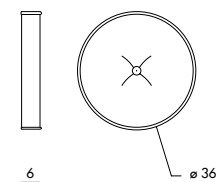

art. T4385

Cuscino Sailon_Art. T4385 RQ13

Cuscino tondo in tessuto Raffaello rosa ciclamino.
Round cushion in cyclamen pink Raffaello fabric.
Круглая подушка из ткани Raffaello розово-лилового цвета.

Cuscino Sailon_Art. T4387 RA01

Cuscino rettangolare in tessuto Botticelli rosa Indiana.
Rectangular cushion in indian rose Botticelli fabric.
Прямоугольная подушка из ткани Botticelli цвета индийской розы.

Cuscino Sailon_Art. T4389 RQ55

Cuscino rettangolare trapuntato in tessuto Raffaello verde bosco.
Rectangular quilted cushion in forrest green Raffaello fabric.
Прямоугольная стеганая подушка из ткани Raffaello зеленого цвета.

Cuscino Sailon_Art. T4386 RA01

Cuscino quadrato in tessuto Botticelli rosa Indiana.
Square cushion in Indian rose Botticelli fabric.
Квадратная подушка из ткани Botticelli цвета индийской розы.

Poltrona Adone_Art. T1577 S06RC05

Poltrona laccata coloniale e rivestimento in tessuto Dali puois verde acquamarina.
Khaki green lacquered armchair, covering in aqua green dotted Dali fabric.
Кресло крашенное в колониальном стиле, обивка ткань Dali puois, цвет аквамарин.

cm L97 P91 H50/119