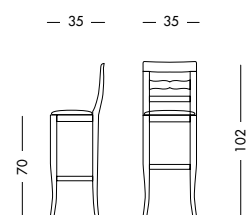

La collezione Glamour pensa anche agli sgabelli, valida alternativa alla sedia tradizionale ma con tutte le valenze estetiche del classico; possono arredare angoli bar, cucine e taverne con raffinata eleganza.

The glamour collection also includes bar stools, a valid alternative to the traditional chair but with all the classical aesthetic values; they can furnish corner bars, kitchens and taverns with refined elegance.

В коллекции glamour продуманы также табуретки в качестве отличной альтернативы традиционным стульям, но с учетом всех эстетических достоинств классического стиля; они могут достойно украсить барные стойки, кухни и трактиры своей утонченной элегантностью.

Sgabello Airone. Art. T1175 S70RQ03

Sgabello laccato verde muschio, rivestito in tessuto Raffaello beige dorato.
Moss green lacquered stool, covered in golden beige Raffaello fabric.
Лакированный стул цвета зеленого мускуса с обшивкой тканью Raffaello золотисто-бежевого цвета.

cm L35 P35 H70/102

art. T1175