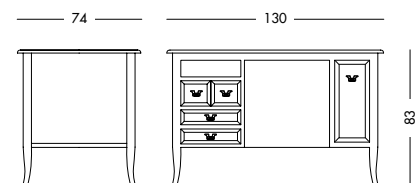

cm L130 P74 H83

art. T1295