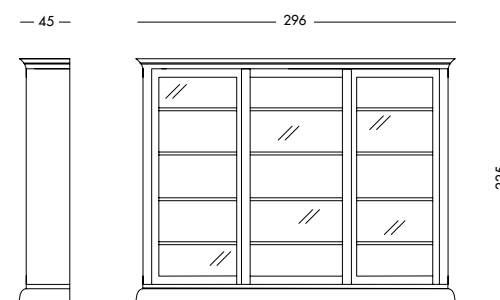

Ideale per lo studio di casa.
Ideal for a home office.
Идеально подходит для домашнего кабинета.

cm L296 P45 H225

art. T1292