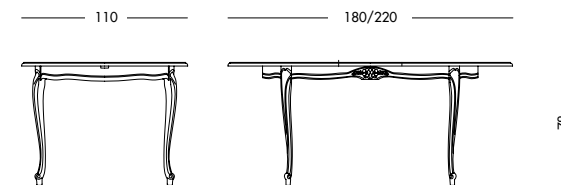

Eleganza e funzionalità fanno parte dei nostri tavoli, che oltre ad essere belli e curati nei dettagli offrono anche pratici meccanismi di allunga.

Elegance and functionality belong to our tables. Even more than being beautiful and having well-finished details, these can have practical extensions too.

Элегантность и практичность - это характеристики наших столов, которые помимо своей красоты и отделки вплоть до мелких деталей имеют практичные механизмы для удлинения.

Tavolo Dorado_Art. T1127 S83
Tavolo ovale allungabile in finitura noce.
Extendible oval table in walnut finish.
Раздвижной овальный стол с отделкой под орех.

cm L180/220 P110 H78

art. T1127