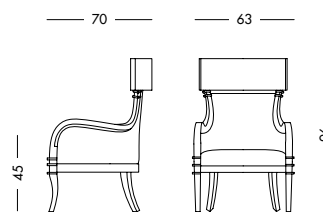

Poltrona in finitura noce con schienale in tessuto Canaletto rigato prugna e seduta in tessuto Raffaello beige dorato.
Armchair, light walnut finishing, backrest in striped plum Canaletto fabric and seat covering in golden beige Raffaello fabric.
Кресло с отделкой под орех, спинка обшита тканью Canaletto в полоску цвета сливы, сидение - тканью Raffaello золотисто-бежевого цвета.

cm L63 P70 H45/96

art. T1550