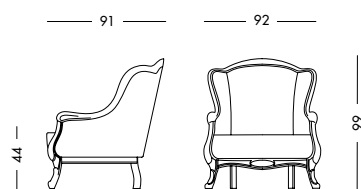

cm L198 P86 H44/99

art. T1570