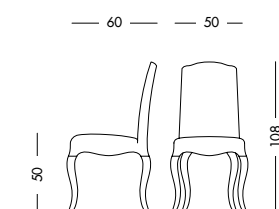

cm L50 P60 H50/108

art. T1143A