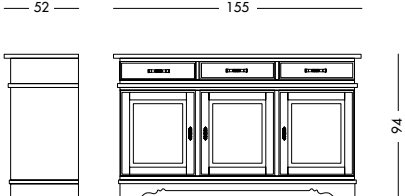

cm L105 P52 H213

art. T1216

art. T1216B

art. T1214

art. 1214B

Credenza Mimosa_Art. T1214B S79

Credenza laccata avio.
 Air-force blue lacquered sideboard.
 Лакированный сервант темного цвета.

cm L155 P52 H94