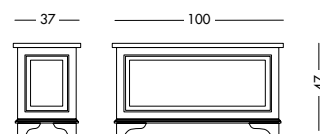

*Tutto al suo posto.
Panche che si trasformano
in pratici contenitori senza
rinunciare allo stile.*

*Everything in its place. Benches that transform
into practical storage without sacrificing style.*

*Все на своем месте. Скамейки, которые
преобразуются в практичные контейнеры,
не отказываясь от стиля.*

Cassapanca Fespeca_Art. T3981 S70
Cassapanca laccata verde muschio.
Moss green lacquered chest. Лакированная
скамья с ящиком цвета зеленого мускуса.

cm L100 P37 H47

art. T3981