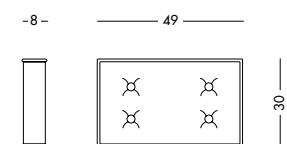

cm L92 P91 H44/99

art. T1569

art. T4385

art. T4389

art. T4387

art. T4386

Cuscino Sailon_Art. T4385 RQ13

Cuscino tondo in tessuto Raffaello rosa ciclamino.
Round cushion in cyclamen pink Raffaello fabric.
Круглая подушка из ткани Raffaello розово-лилового цвета.