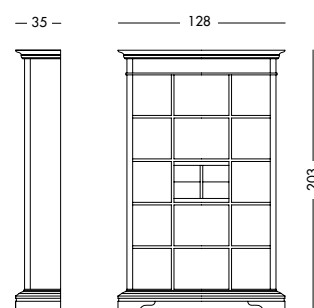

cm L 128 P35 H203

art. T1483