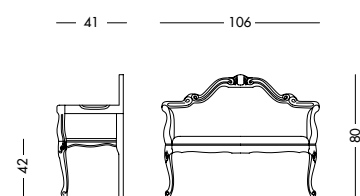

art. T1574A