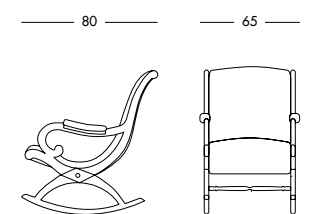

cm L65 P80 H96

art. T4376