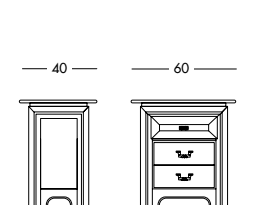

cm L50 P38 H107

art. T4752

Comodino Pinto Art. T1536 S61
 Comodino laccato bianco mandoria.
 Almond white lacquered bedside table.
 Лакированная тумбочка цвета белого миндального ореха.

cm L60 P40 H68

art. T1536