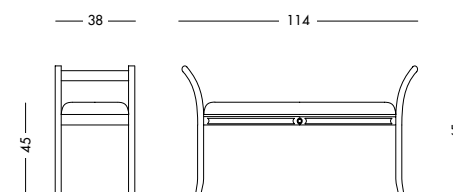

Panchetta laccata bianco mandorla con rivestimento in tessuto Cezanne damasco turchese.
Almond white lacquered bench, covering in turquoise damask Cezanne fabric.
Лакированная скамейка цвета белого миндального ореха с отделкой тканью Сезанн бирюзового тона.

cm L114 P38 H45/65

art. T1197