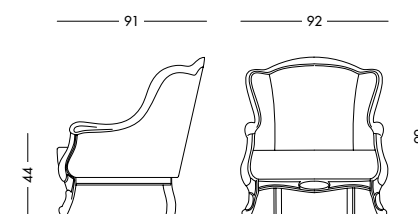

cm L92 P91 H44/99

art. T1570