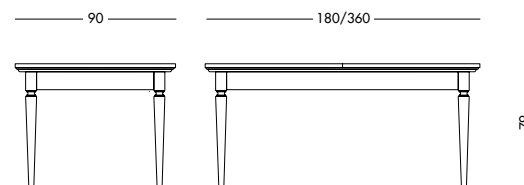

cm L180/360 P90 H79

cm L180/360 P90 H79

Disponibilità gambe
Availability legs

art. T1125