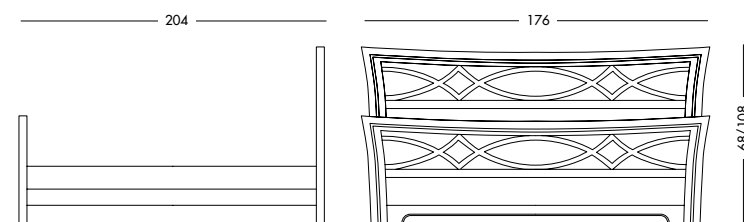

Letto Caruso Art. T1385 XL
cm L172 P210 H61/108

art. T1540

Letto Natalia Art. T1540 S82
Letto laccato coloniale.
Khaki lacquered bed.