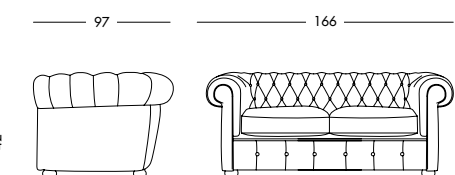

Poltrona Messier_Art. T4381 PV04

Poltrona imbottita con rivestimento capitonné in pelle vintage Degas sughero.
upholstered armchair, covering in cork-coloured vintage Degas leather.

Мягкое кресло с кожаной обивкой Degas в стиле винтаж цвета пробкового дуба.

cm L115 P97 H42/73

*Il fascino della pelle naturale.
La classe della lavorazione capitonné.
Il risultato: un imbottito senza tempo.*

*The charm of natural leather.
The class of capitonné manufacturing.*

Шарм натуральной кожи. Высококласная обивка. Результат - вечная мягкая мебель.

Divano Messier_Art. T4383 PV04

Divano imbottito 3 posti con rivestimento capitonné in pelle vintage Degas sughero.
3-seat upholstered sofa, covering in cork-coloured vintage Degas leather.

Мягкий 3-местный диван с кожаной обивкой Degas в стиле винтаж цвета пробкового дуба.

cm L215 P97 H42/73

art. T4382