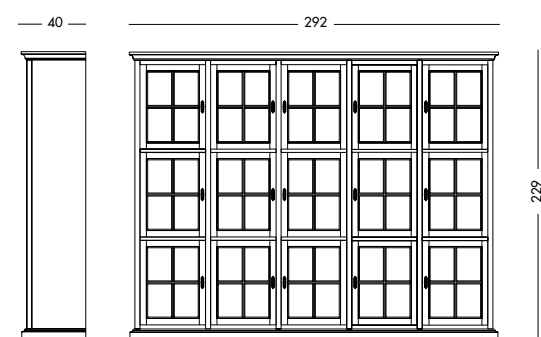

art. CPA 183GR