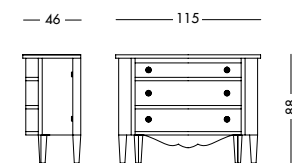

Console Bellot Art. T3814 S60T77

Console mezzaluna laccata tortora e top in noce scuro.

Half-moon shake console in dove grey lacquer and black walnut top.

Лакированный столик в виде полумесяца бледно-коричневого цвета с сероватым оттенком и верхом, отделанным под темный орех.

cm L115 P46 H88

art. T3814