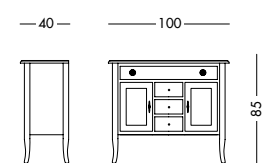

Console Ashen Art. T1468 S05T09C09A09

Console laccata bianco mandorla, top, ante e cassetti in noce crudo.

Console in almond white lacquer, top and drawers in untreated walnut.

Лакированный столик цвета белого миндального ореха с верхом, дверцами и ящиками, отделанными под необработанный орех.

cm L100 P40 H85

art. T1468