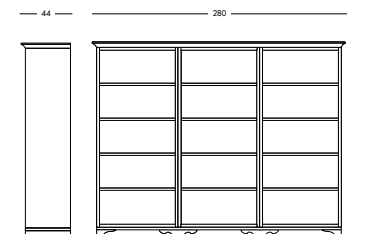

cm L280 P44 H215

art. T1298/1

art. T1298/2

art. T1298/3

Libreria Renata_Art. T1443 S67SC83
 Libreria laccata testa di moro e schienale in finitura noce.
 Dark brown lacquered bookcase, lacquered composition, back panel in walnut finish.
 Лакированный темно-коричневый книжный шкаф со спинкой, отделанной под орех.