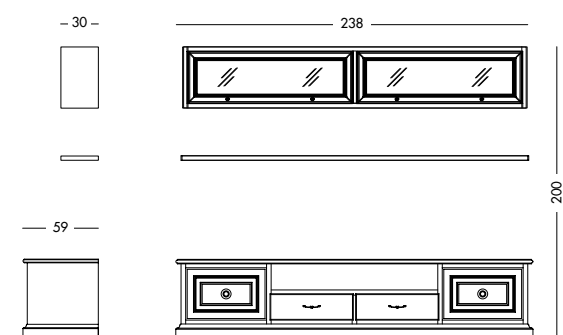

cm L238 P30/59 H200

art. T303