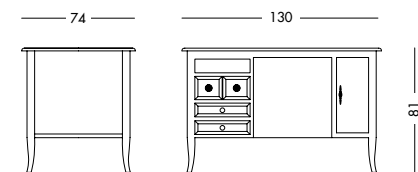

Scrivanie e scrittoi abbinate in piena libertà alle poltroncine e alle sedie sottolineando la qualità degli arredi.

The desks and writing tables are liberally matched with the small armchairs and chairs, highlighting the furniture quality.

Письменные столы свободно комбинируются с креслами и стульями, подчеркивая качество декора.

Scrittoio Mason Art. T1295 S55C19A19TPV04

Scrittoio laccato testa di moro con cassetti e anta in ciliegio Nevada, top con inserto in pelle vintage Degas color sughero.

Dark brown lacquered writing desk with drawers in Nevada cherry, top with insert in cork-coloured vintage Degas leather.

Лакированный письменный стол темно-коричневого цвета с ящиками, отделанными под вишню Nevada, верхом с кожаными вставками Degas в стиле винтаж цвета пробкового дуба.

cm L130 P74 H81

art. 1295