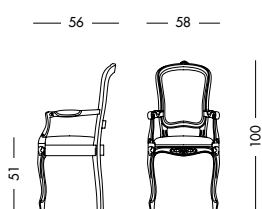

cm L58 P56 H51/100

art. T4604