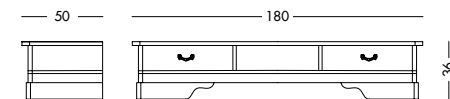

cm L130 P54 H45

art. T1440

Porta TV Focas _ Art. T1504 S83
Porta TV in finitura noce.
Tv stand in walnut finish.
Подставка для телевизора с отделкой под орех.

cm L180 P50 H36

art. T1504

Specchiera Felice_Art. T1510 S61
Specchiera bisellata con cornice laccata bianco mandorla.
Bevelled mirror with almond white lacquered frame.
Трюмо с лакированной рамкой цвета белого миндального ореха.