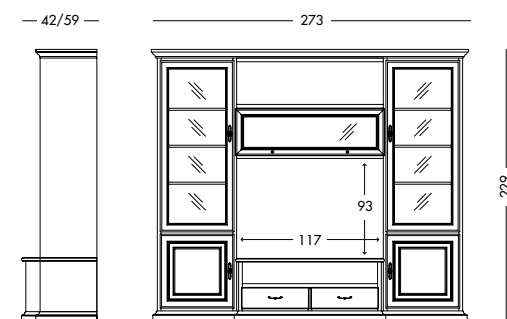

cm L 273 P 42/59 H 229

art. T300