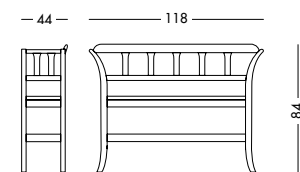

cm L114 P38 H45/65

art. 1197

Panca Giovina_Art. T4368 S67
Panca laccata testa di moro.
Dark brown lacquered bench.
Лакированная темно-коричневая скамейка.

cm L118 P44 H84

art. T4368

*Tutto al suo posto.
Panche che si trasformano
in pratici contenitori senza
rinunciare allo stile.*