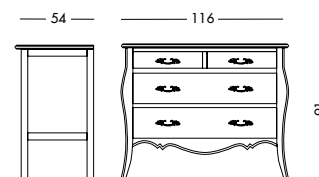

cm L54 P36 H69

art. T1396

Comò Ginevra_Art. T1421 S16
Comò laccato glicine.
Wisteria lacquered chest of drawers.
Комод лакированный цвета глицинии.

cm L116 P54 H91

art. T1421

Comodino Virgo_Art. T1500 S16
Comodino laccato glicine.
Wisteria lacquered bedside table.
Лакированная тумбочка цвета глицинии.