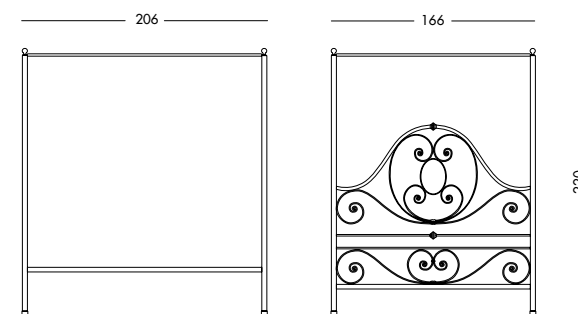

Glamour COLLECTION

Una bellezza senza tempo.

Timeless beauty.

Не стареющая красота.

Letto Elisabetta_Art. T1394 OA

Letto a baldacchino in ferro battuto, finitura oro antico.

Wrought iron canopy bed, antique gold finishing.

Кровать с балдахином из кованого железа со старинной золотой отделкой.

cm L166 P206 H220

art. T1394