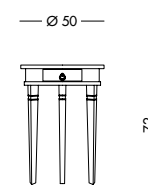

cm Ø 55 H64

art. T4161

Tavolino Fox_Art. T1352 S63
 Tavolino portalamпада laccato nero.
Black lacquered small table/lamp-stand.
 Лакированный столик для лампы черного цвета.

cm Ø50 H72

art. T1352

Tavolino Venusia_Art. T1301 S83
 Tavolino con piano estraibile in finitura
 noce.
*Small table, walnut finish, with pull-out
 tray.*
 Столик с выдвижными ящиками в
 отделке орех.