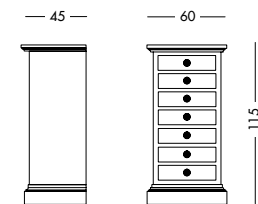

cm L102 P42 H85

art.T 3804E

Settimanale Oken_Art. T4753 S05

Settimanale bianco mandorla. *Almond white dresser.* Лакированный комод с семью ящиками цвета белого миндального ореха.

cm L60 P45 H115

art. T4753