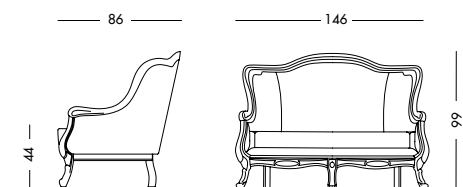

cm L198 P86 H44/99

art. T1572