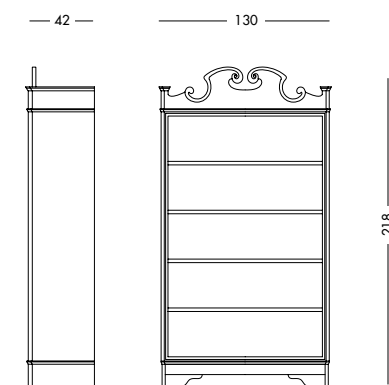

art. T1481

Libreria Tauri Art. T1481 S61
Libreria laccata bianco mandorla.
Almond white lacquered bookcase.
Лакированный книжный шкаф цвета белого миндального ореха.