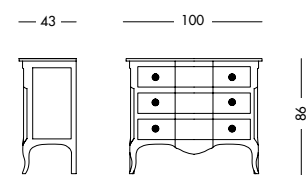

cm L44 P34 H73

art. T1498

La forma, gli abbinamenti e la patinatura contraddistinguono la collezione ARC en CIEL che riscopre uno stile romantico e provenzale senza tempo.

The form, the combinations and the coating make the ARC en CIEL timeless collection stand out.

Форма, сочетания и патинирование выделяют коллекцию ARC en CIEL I среди многих других, в которой заново открывается не стареющий романтический провансальский стиль.

Settimanale Lyra_Art. T1497 S16T09C09

Settimanale laccato glicine con top e cassetti in noce crudo.
7-drawer unit in wisteria lacquer, top and drawers in untreated walnut.
Лакированный комод с семью ящиками цвета глицинии с верхом и ящиками, отделанными под необработанный орех.

cm L85 P50 H130