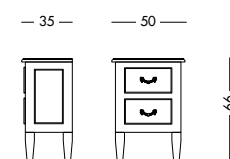

cm L126 P54 H103

art. T1361

Comodino Dedalo_Art. T3991 S62
Comodino laccato beige creta.
Crete beige lacquered bedside table.
Лакированная тумбочка бежевого цвета.
cm L50 P35 H66

art. T3991

Comodino Asola_Art. T1368 S62
Comodino 3 cassetti laccato beige creta.
Crete beige lacquered 3 drawer bedside table.
Тумбочка с 3 ящиками, лакированная, бежевая.
cm L50 P38 H66