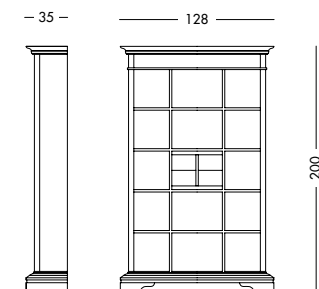

Libreria Zenit_Art. T1483 S05SC09C09

Libreria laccata bianco mandorla e schienale più cassetti in noce crudo.

Almond white lacquered bookcase, back panel and drawers in untreated walnut.

Лакированный книжный шкаф цвета белого миндального ореха со спинкой и ящиками под необработанный орех.

cm L128 P35 H200

art. T1483

Libreria Lamè_Art. T1297 S55SC19

Libreria laccata testa di moro e schienale in ciliegio Nevada.

Dark brown lacquered bookcase, back panel in Nevada cherry.

Лакированный темно-коричневый книжный шкаф со спинкой, отделанной под вишню Nevada.

cm L213 P40 H200

art. T1297