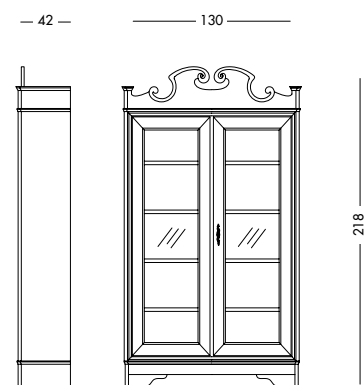

cm L69 P44 H195

art. T1244

art. T1482

art. T1481

Libreria Tauri Art. T1481 S61
Libreria laccata bianco mandorla.
Almond white lacquered bookcase.
Лакированный книжный шкаф цвета белого миндального ореха.

cm L130 P42 H218