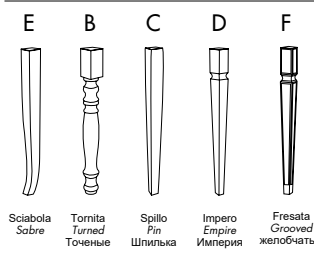

cm L180/360 P90 H79

cm L180/360 P90 H79

Disponibilità gambe
Availability legs