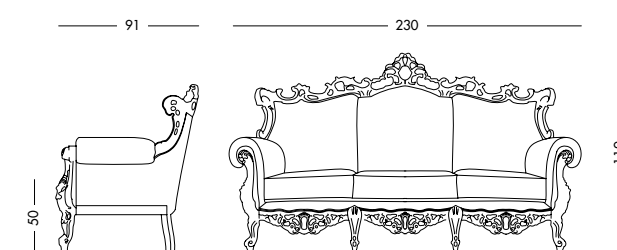

cm L 230 P 90 H 119

art. T1578