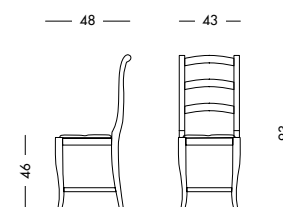

cm L43 P48 H46/93

art. T4354