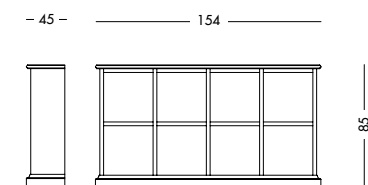

cm L135 P45 H81

art. T326

cm L154 P45 H85