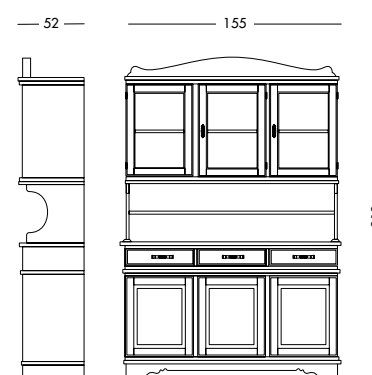

cm L105 P52 H213

art. T1216

art. T1216B

art. T1214

art. 1214B

Credenza Mimosa_Art. T1214B S79

Credenza laccata avio.
 Air-force blue lacquered sideboard.
 Лакированный сервант темного цвета.

cm L155 P52 H94