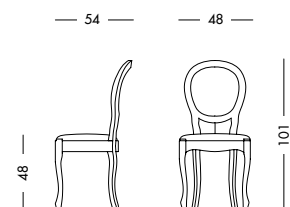

cm L48 P54 H48/101

art. T4352