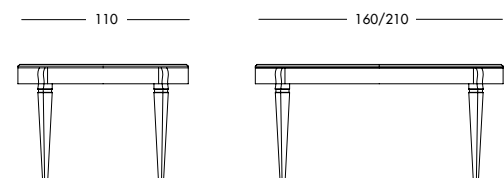

cm L160/210 P110 H78

Disponibilità gambe
Availability legs

art. T1126

Tavolo Amedeo_Art. T1125C S62
 Tavolo rettangolare allungabile laccato beige creta.
Extendible rectangular table, crete beige lacquering.
 Раздвижной прямоугольный стол, крашенный в цвет бежевая глина.