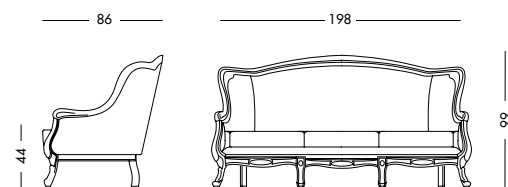

cm L198 P86 H44/99

art. T1570

art. T1572

art. T1569

Divano Adone_Art. T1578 S62RQ61
 Divano 3 posti laccato beige creta, rivestito in tessuto Raffaello tabacco.
 Crete beige lacquered 3-seater sofa, covered in tobacco Raffaello fabric.
 3-х местный диван, лакированный бежевая глина, отделка ткань Raffaello табачного цвета.