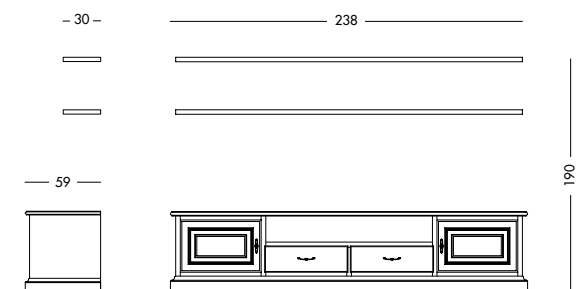

cm L238 P30/59 H190

art. T304

Composizione Brigitta_Art. T303 S55SC19C19AV81
Composizione laccata testa di moro con schienale e cassetti in finitura ciliegio nevada.
Dark brown lacquered composition, drawers in Nevada cherry finish.
Композиция темно-коричневого цвета с отдельными ящиками в отделке вишня.