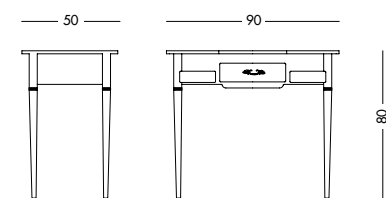

cm L 90 P 50 H 80

art. T1495