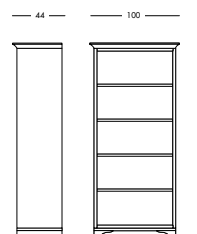

Libreria Gloria Art. T1298/3 S83

Libreria componibile 3 elementi a giorno in finitura noce.
Modular bookcase in walnut finish, 3 open compartments.
Компонувемый книжный шкаф с 3 элементами для дневной зоны с отделкой под орех.

cm L280 P44 H215

art. T1298/1