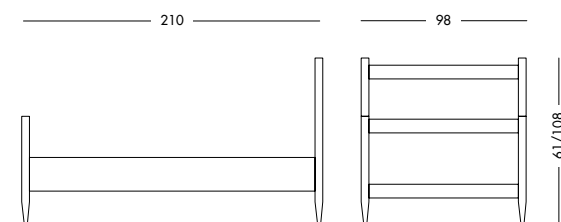

cm L98 P210 H61/108

art. T1385 M