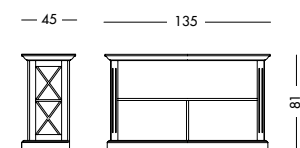

cm L135 P45 H81

art. T1485