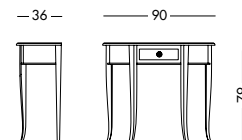

cm L90 P36 H79

art. T4262