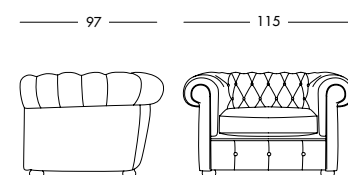

Poltrona Messier_Art. T4381 PV04

Poltrona imbottita con rivestimento capitonné in pelle vintage Degas sughero.
upholstered armchair, covering in cork-coloured vintage Degas leather.

Мягкое кресло с кожаной обивкой Degas в стиле винтаж цвета пробкового дуба.

cm L115 P97 H42/73

*Il fascino della pelle naturale.
La classe della lavorazione capitonné.
Il risultato: un imbottito senza tempo.*

*The charm of natural leather.
The class of capitonné manufacturing.*

Шарм натуральной кожи. Высококласная обивка. Результат - вечная мягкая мебель.

Divano Messier_Art. T4383 PV04

Divano imbottito 3 posti con rivestimento capitonné in pelle vintage Degas sughero.
3-seat upholstered sofa, covering in cork-coloured vintage Degas leather.

Мягкий 3-местный диван с кожаной обивкой Degas в стиле винтаж цвета пробкового дуба.

cm L215 P97 H42/73

art. T4381