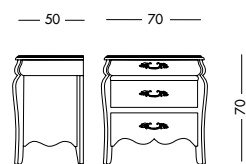

cm L85 P50 H130

art. T1497

Comodino Milia_Art. T1239 S76
 Comodino finitura noce.
Walnut finish bedside table.
 Тумбочка в отделке орех.

cm L70 P50 H70

art. T1239

Comò Milia_Art. T1616 S76
 Comò in finitura noce.
Chest of drawers in ealnut finisch.
 Комод с отделкой под орех.