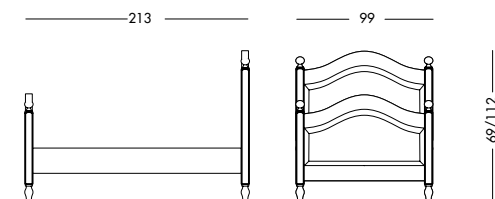

cm L99 P213 H69/112

art. T1367 M