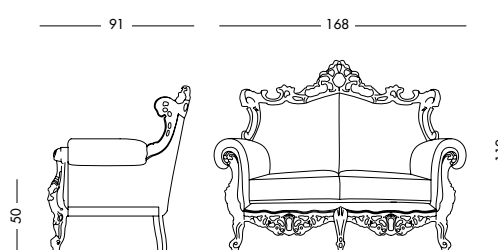

cm L 230 P 90 H 119

art. T1576

cm L 97 P 91 H 50/119