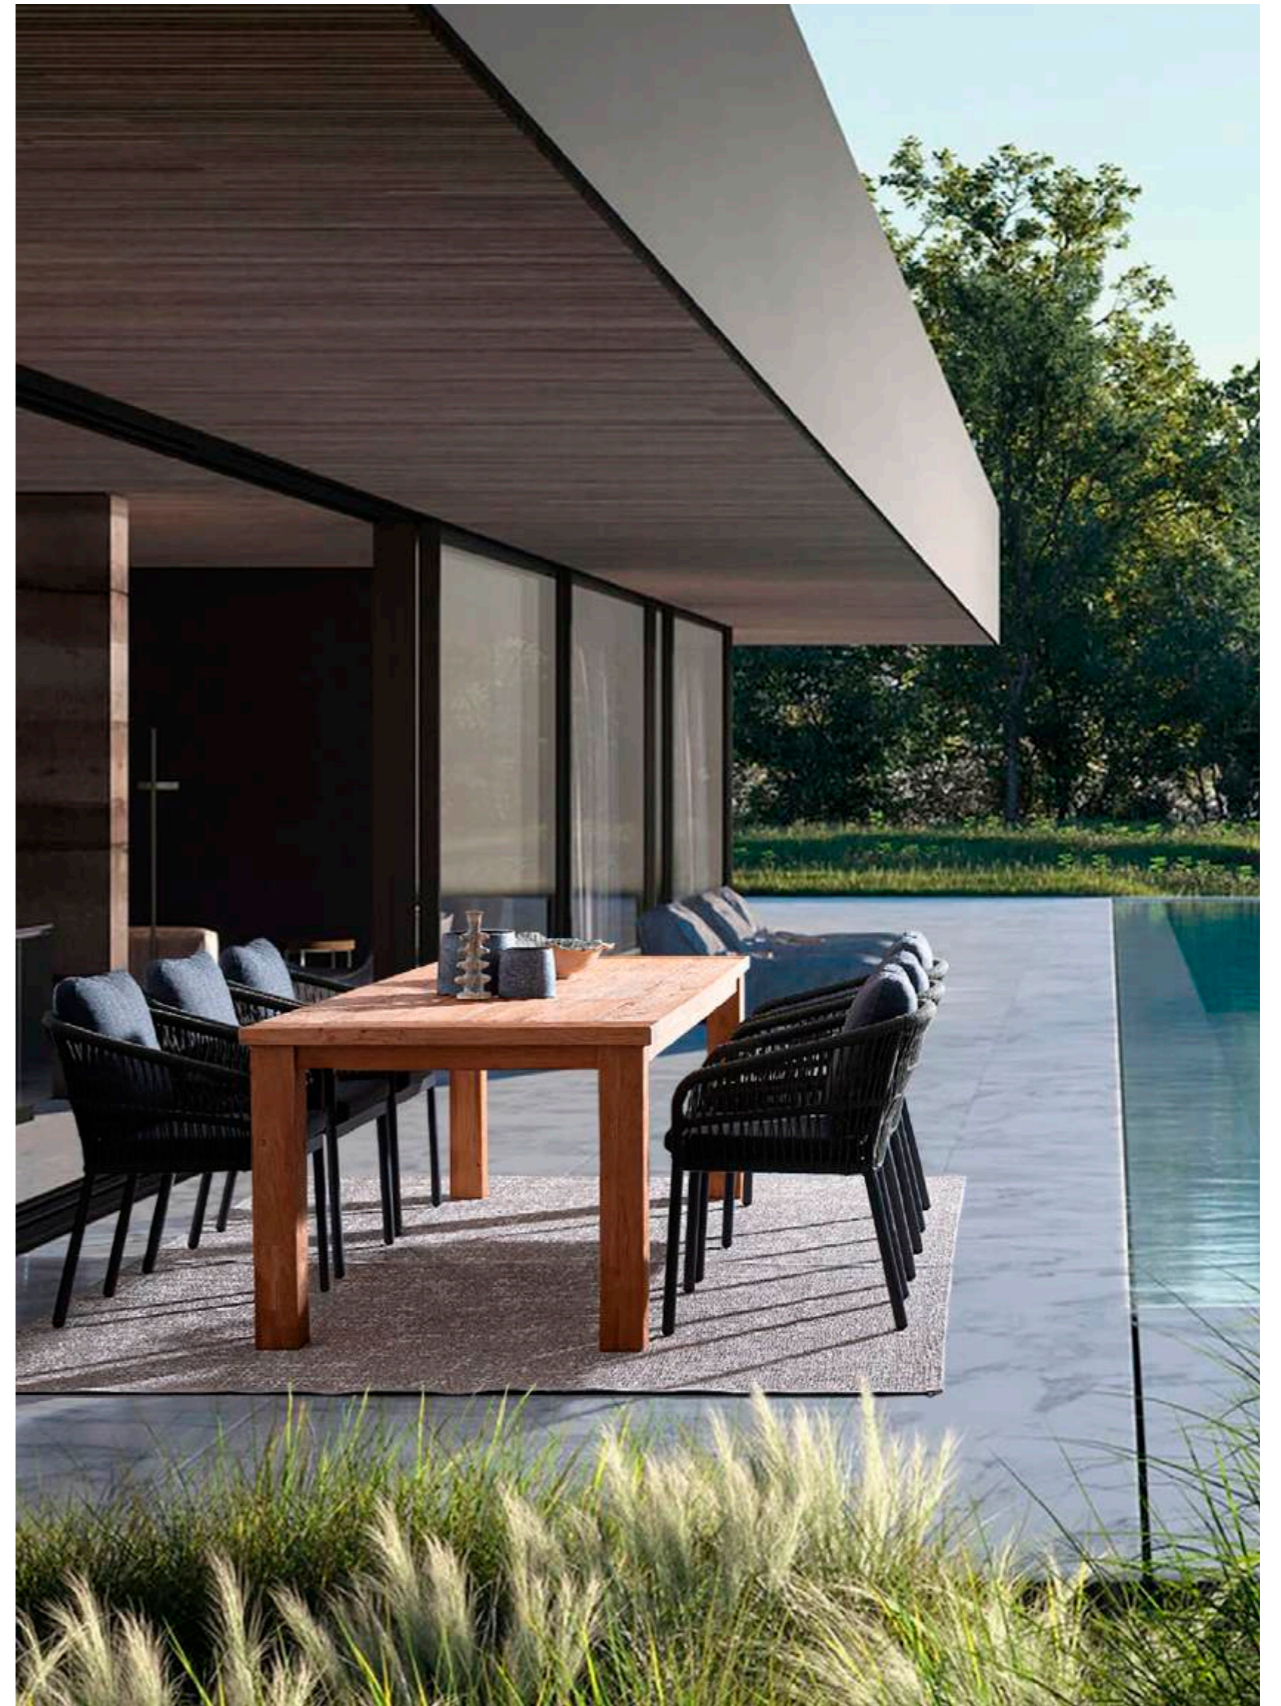

# Margalida, Galdana & Bounty

Colors / Colores

**Unique and original. /  
Únicos y originales**

Wood, rope, aluminum. Margalida, Galdana, and Bounty. The warmth of the materials, the softness of the shapes: these are living solutions perfect for moments of togetherness. The teak is recycled and sourced from sustainable forests. Each piece is special, unique, and original. /  
Madera, cuerda, aluminio. Margalida, Galdana y Bounty. La calidez de los materiales, la suavidad de las formas: propuestas de salón perfectas para momentos de convivencia. La teca reciclada procede de bosques sostenibles. Cada pieza es especial, única y original.