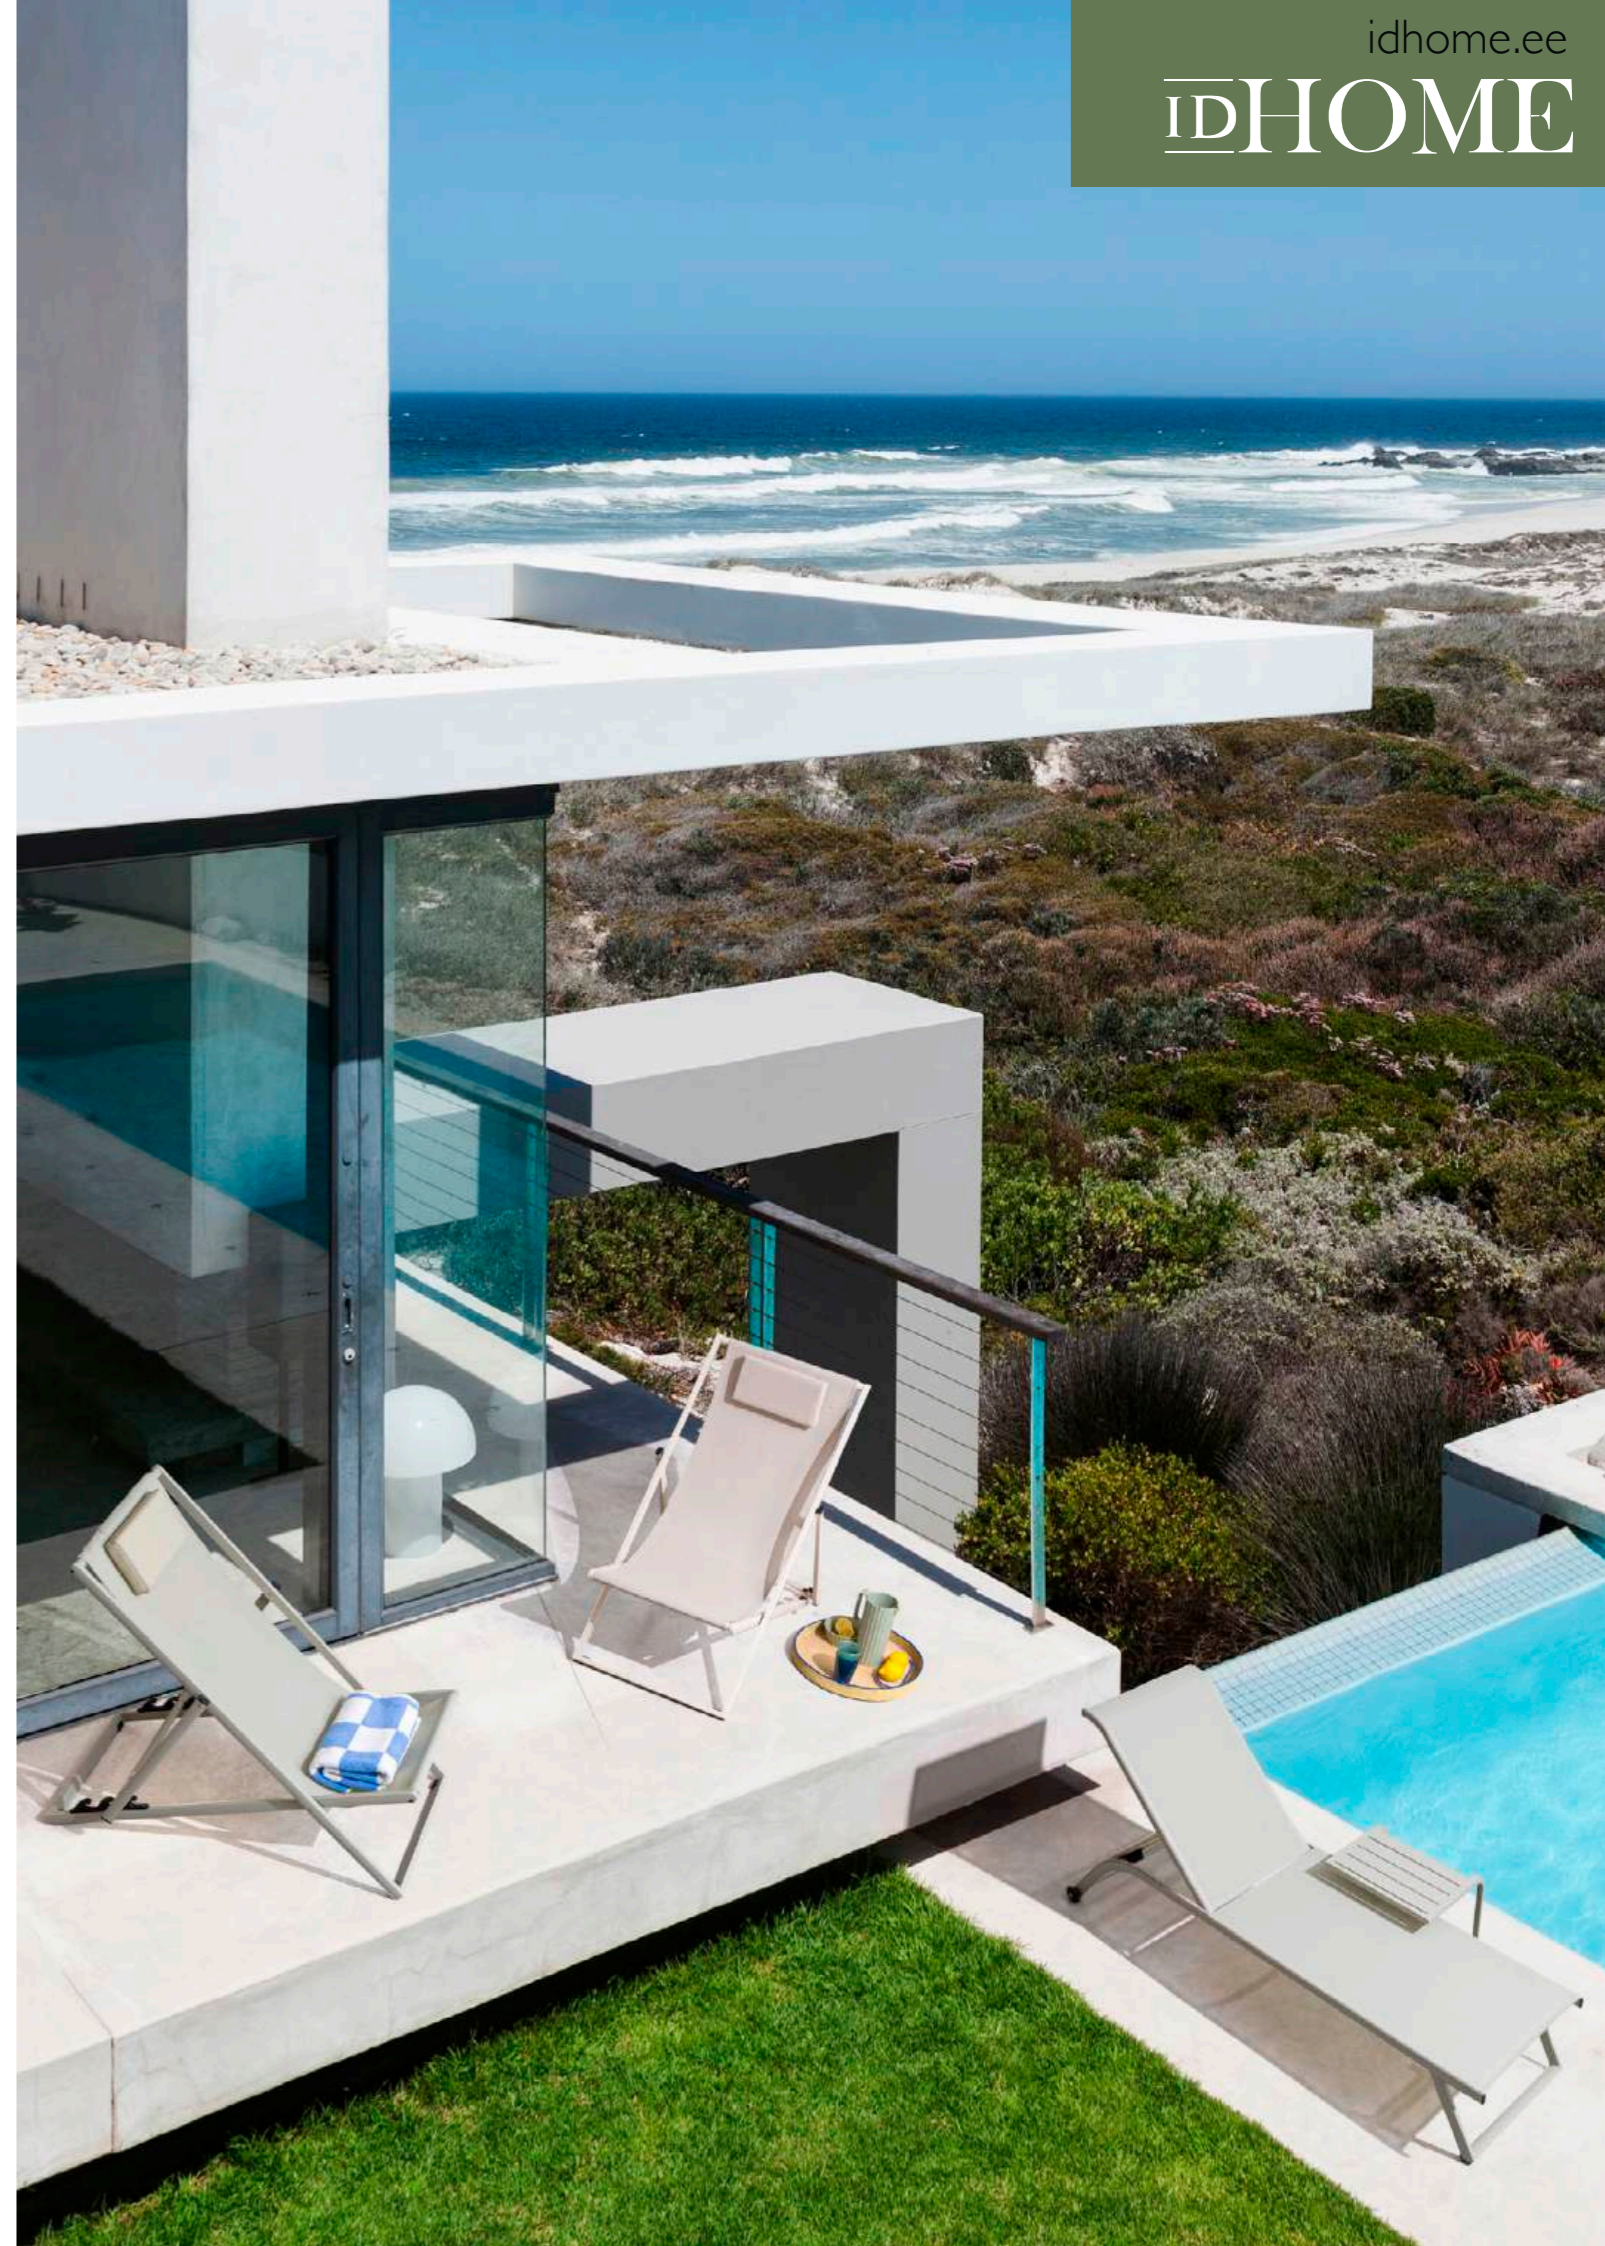

modern soul
Taylor