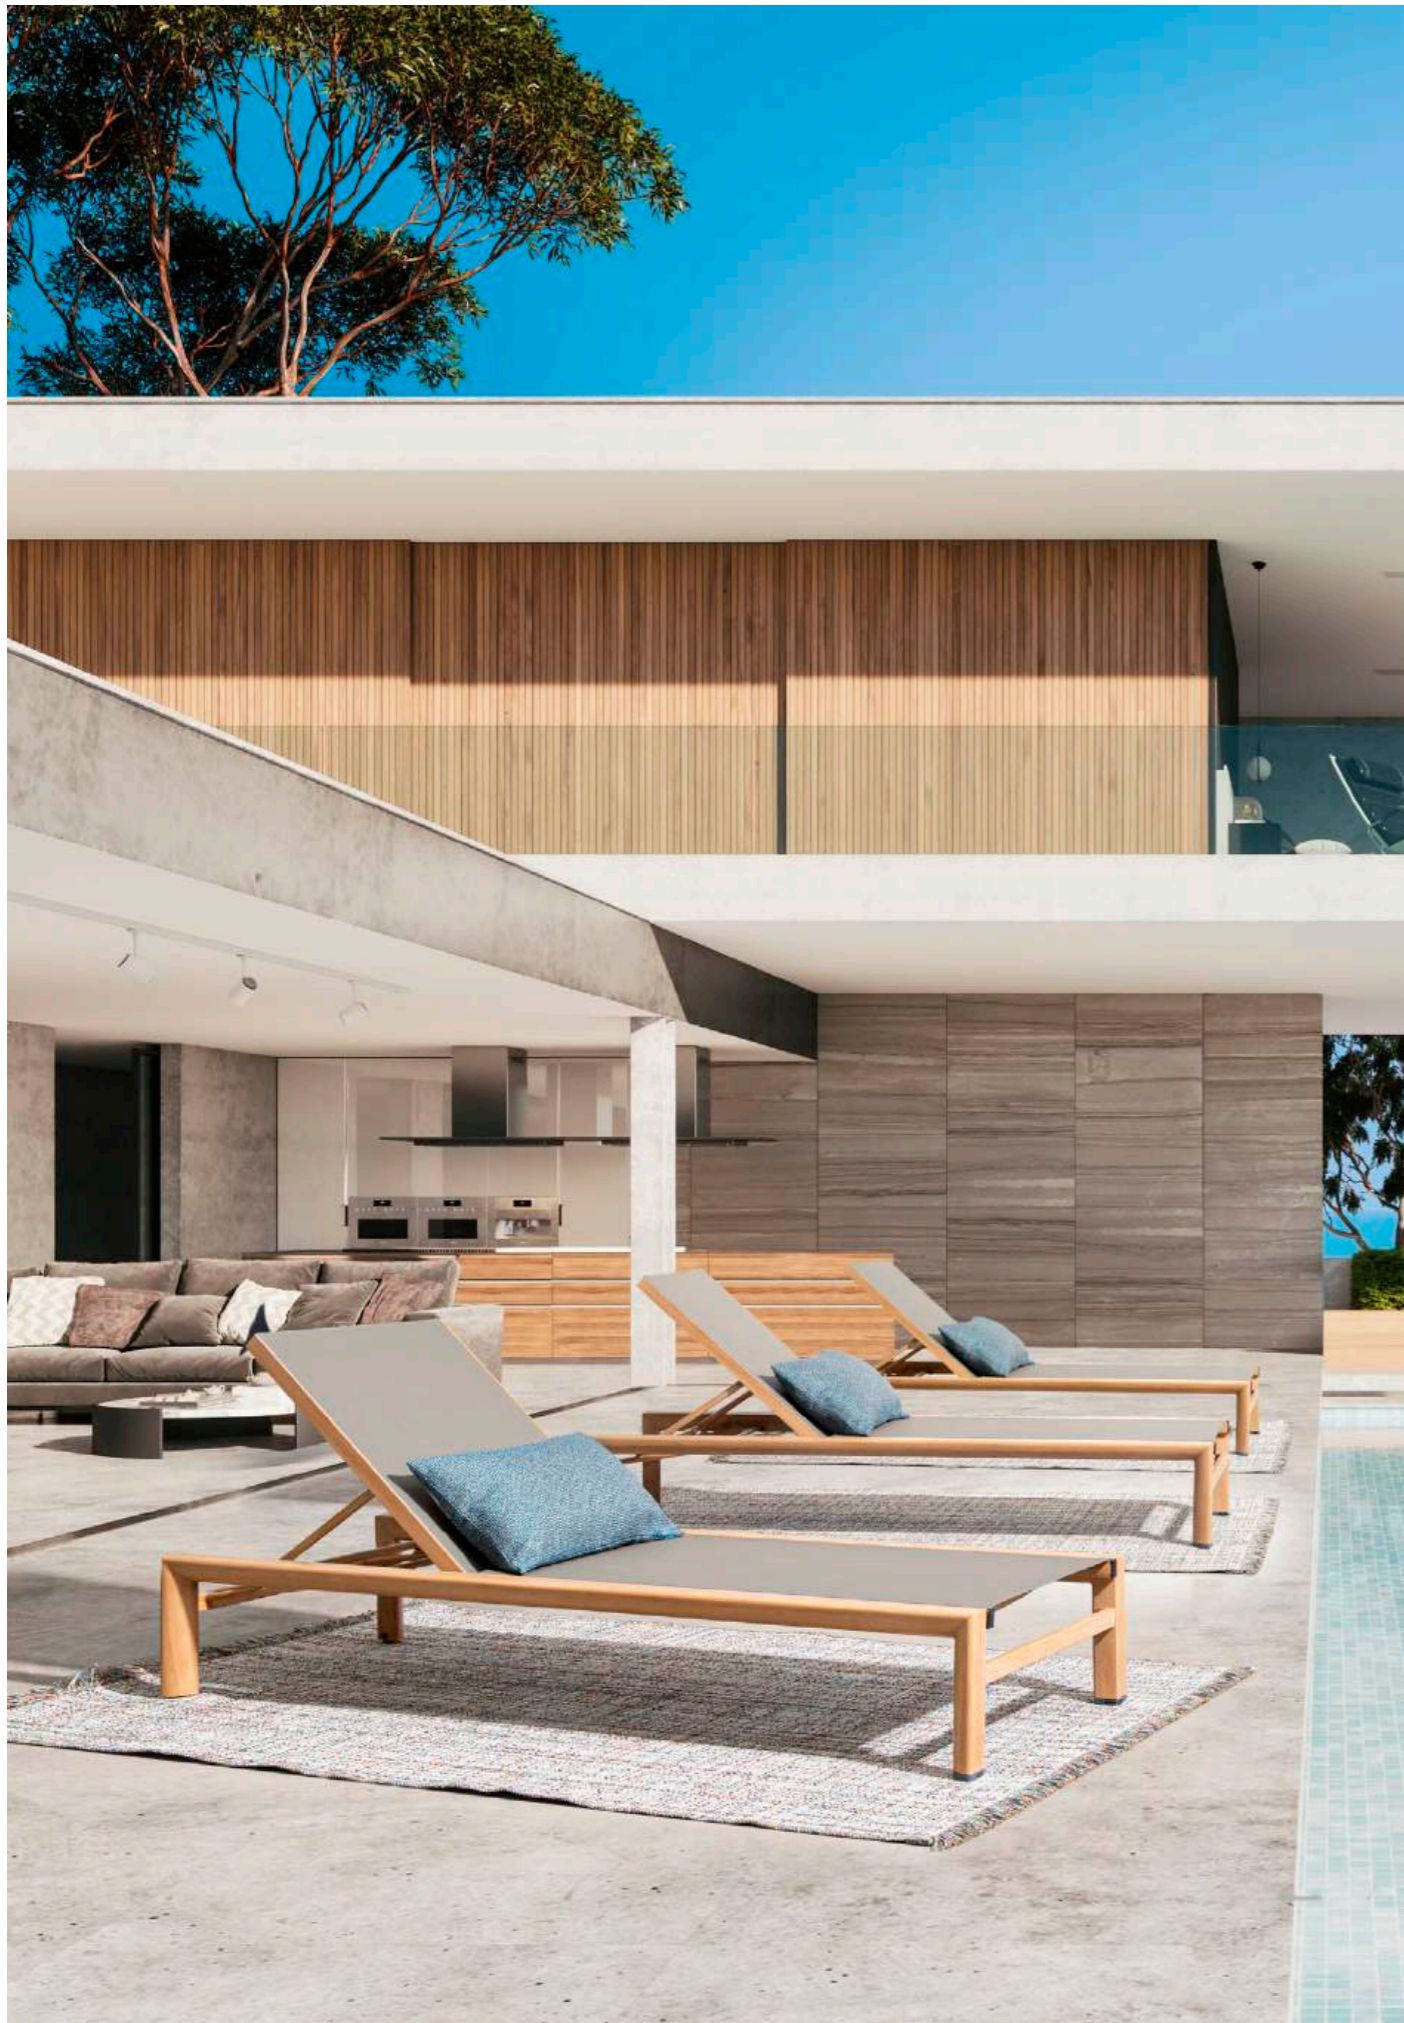

##### Skipper

YK11

YK13

**Theseus**

**sofa set \_set sofá**

0663370 (Dim A 73a | 79b | 77h | 41h1 | 64h2 / B 203a | 79b | 77h | 41h1 | 64h2 / C 130a | 73.5b | 38h)  
 moq 1 | inner 1 | master 1\_D1

**Skipper**