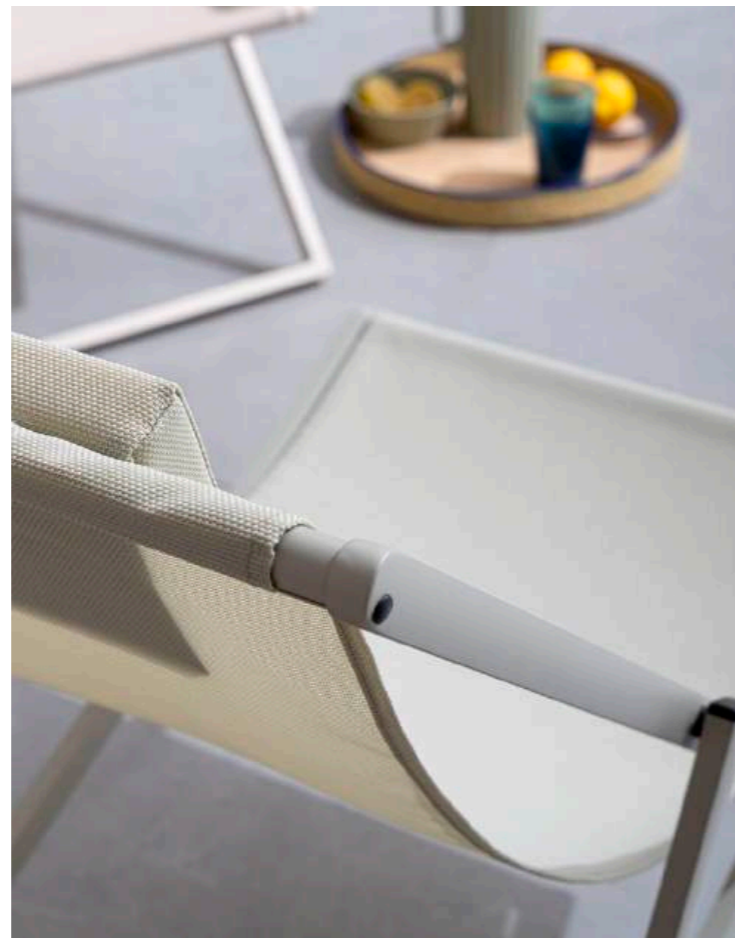

modern soul
Taylor