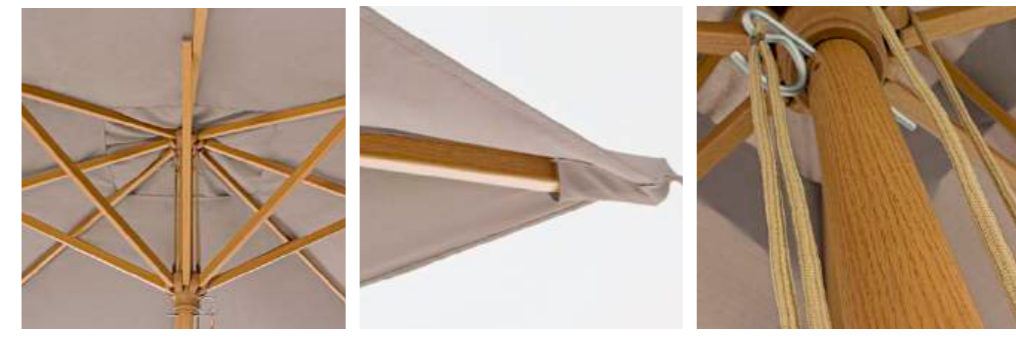

Materials / Materiales

Aluminium frame wood effect finishing. Plastic hub. Pole ø48x1.8mm. 8 Ribs (cod. 0795392, 0795432 20x30mm, cod. 0795393, 0795433 20x35mm). Polyester cover 235gr/m² with air vent. Base not included. Spare cover, packing without carton box. / Estructura de aluminio con acabado efecto madera. Corona de plástico. Palo ø48x1.8mm. 8 Varillas (cod. 0795392, 0795432 20x30mm, cod. 0795393, 0795433 20x35mm). Lona de poliéster 235g/m² con chimenea cortaviento. Base no incluida. Lona de reemplazo, embalaje sin caja.

Colors / Colores