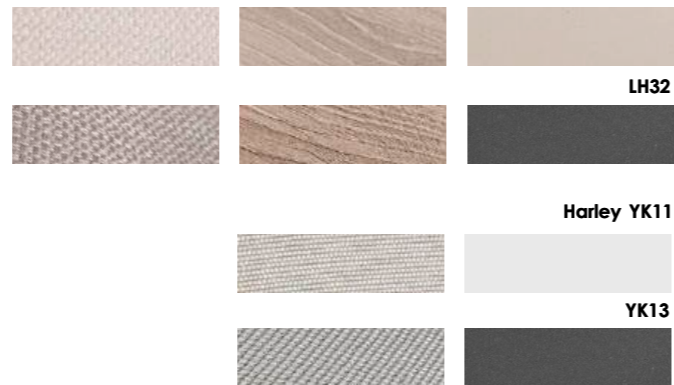

**Simply outdoor. /
Simplemente al aire libre.**

Elna&harley. Small spaces are transformed. Reinvented by the power of a new language that furnishes with great simplicity. Harley, with its two-seater sofa, creates in the room a pause of privacy and conviviality. Elna, with that single detail that changes the style, brings a unique touch of sophisticated, creative and exclusive elegance. Elna&harley, simply outdoor. /

Elna y Harley. Los pequeños espacios se transforman con el poder de un nuevo lenguaje, que amuebla con gran sencillez. Harley, con el sofá de dos plazas, crea un descanso de privacidad y convivencia en las habitaciones. Elna, con ese único detalle que cambia el estilo, interrumpe la creatividad, aporta un acento inconfundible de elegancia sofisticada y exclusiva. Elna&Harley, simplemente al aire libre.

Colors / Colores