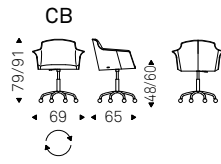

Tyler Wheels

Paolo Cattelan | 2015

Sedia girevole con o senza braccioli, regolabile in altezza e con ruote. Base a 5 razze in alluminio lucido, colonna e pistone a gas in acciaio cromato o base e colonna in alluminio verniciato nero opaco e pistone a gas in acciaio cromato. Seduta e schienale rivestiti in tessuto, micro nubuck, ecopelle o pelle come da campionario.

Swiveling chair with or without arms, adjustable in height and with castors. Base with 5 spokes in polished aluminium, column and gas piston in chromed steel or with base and column in matt black aluminium and gas piston in chromed steel. Seat and back upholstered in fabric, micro nubuck, synthetic leather or soft leather as per sample card.

◀ TYLER WHEELS CB chair in soft leather
993 artico and black base
▶ TYLER WHEELS CB chair in soft leather
943 moka and black base