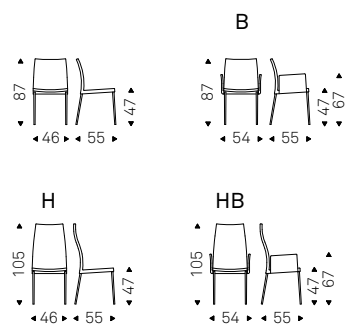

Anna

Studio Kronos | 2005

Sedia con o senza braccioli con struttura in acciaio cromato o cromo nero, verniciato nero, graphite, goffrato titanio o bronzo. Rivestimento sfoderabile in tessuto o rivestimento non sfoderabile in pelle, micro nubuck o ecopelle nei colori come da campionario. (Disponibile anche in versione sgabello).

Chair with steel structure in chromed or black chrome, black, graphite, titanium or bronze finish, with or without arms. Removable cover in fabric or fix cover in soft leather, micro nubuck or synthetic leather, as per sample card. (Stool version is available).

◀ ANNA B chair in soft leather 942 fango and chromed frame
▶ ANNA chair in soft leather 951 castoro and titanium frame - MARATHON table - MAREK rug