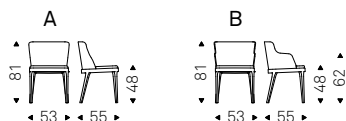

Magda

Studio Kronos | 2012

Sedia con o senza braccioli con struttura in frassino naturale, frassino tinto noce Canaletto, frassino tinto rovere bruciato o frassino laccato poro aperto nero opaco. Seduta e schienale rivestiti in tessuto, micro nubuck, ecopelle o pelle come da campionario. Non sfoderabile. (Disponibile anche in versione sgabello).

Chair with or without arms with frame in natural ashwood, Canaletto walnut stained ashwood, burned oak stained ashwood or open pore matt black painted ashwood. Seat and back upholstered in fabric, micro nubuck, synthetic leather or soft leather as per sample card. The cover is not removable. (Stool version is available).

Magda Couture

Studio Kronos | 2018

Sedia con o senza braccioli con struttura in frassino naturale, frassino tinto noce Canaletto, frassino tinto rovere bruciato o frassino laccato poro aperto nero opaco. Seduta e schienale rivestiti in ecopelle o pelle come da campionario. Retro schienale trapuntato. Non sfoderabile. (Disponibile anche in versione sgabello).

Chair with or without arms with frame in natural ashwood, Canaletto walnut stained ashwood, burned oak stained ashwood or open pore matt black painted ashwood. Seat and back upholstered in synthetic leather or soft leather as per sample card. Quilted seatback cover. The cover is not removable. (Stool version is available).