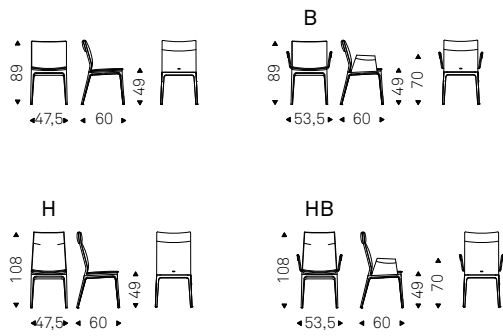

Sofia

Paolo Cattelan | 2015

Sedia con o senza braccioli. Struttura in faggio naturale, tinto noce Canaletto, tinto wenghè oppure laccato nero opaco. Rivestimento in tessuto, micro nubuck, ecopelle o pelle come da campionario. Il rivestimento non è sfoderabile.

(Disponibile anche in versione sgabello).

Chair with or without arms. frame in natural beech, Canaletto walnut stained beech, wenghè stained beech, or matt black lacquered beech. Cover in fabric, micro nubuck, synthetic leather or soft leather as per sample card. The cover is not removable.

(Stool version is available).

◀ SOFIA chair in soft leather 948 lino and Canaletto walnut frame
▶ SOFIA chairs in soft leather 953 ardesia and Canaletto walnut frame