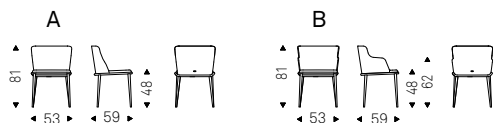

Magda ML

Studio Kronos | 2020

Sedia con o senza braccioli con struttura in acciaio verniciato gofrato titanio, bronzo, graphite, pearl o nero. Rivestimento in tessuto, micro nubuck, ecopelle o pelle come da campionario. Non sfoderabile.

Chair with or without arms with frame in titanium, bronze, graphite, pearl or black embossed lacquered steel. Cover in fabric, micro nubuck, soft leather or synthetic leather as per sample card. The cover is not removable.

◀ MAGDA ML B chair in soft leather 951 castoro and titanium frame
▶ MAGDA ML A chair in soft leather 983 argilla and bronze frame - BUTTERFLY KERAMIK table with bronze base and breccia ceramic top - MAREK rug