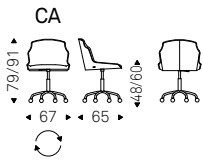

Tyler Wheels

Paolo Cattelan | 2015

Sedia girevole con o senza braccioli, regolabile in altezza e con ruote. Base a 5 razze in alluminio lucido, colonna e pistone a gas in acciaio cromato o base e colonna in alluminio verniciato nero opaco e pistone a gas in acciaio cromato. Seduta e schienale rivestiti in tessuto, micro nubuck, ecopelle o pelle come da campionario.

Swiveling chair with or without arms, adjustable in height and with castors. Base with 5 spokes in polished aluminium, column and gas piston in chromed steel or with base and column in matt black aluminium and gas piston in chromed steel. Seat and back upholstered in fabric, micro nubuck, synthetic leather or soft leather as per sample card.

◀ TYLER WHEELS CB chair in soft leather
993 artico and black base
▶ TYLER WHEELS CB chair in soft leather
943 moka and black base