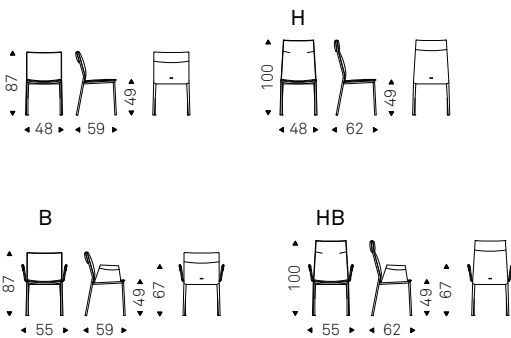

Isabel

Paolo Cattelan | 2012

Sedia con o senza braccioli con struttura in acciaio. Cuscini imbottiti e rivestimento in tessuto, micro nubuck, ecopelle o pelle come da campionario. Non sfoderabile.
(Disponibile anche in versione sgabello).

Chair with or without arms with steel frame completely covered in fabric, micro nubuck, synthetic leather or soft leather as per sample card. The cover is not removable. (Stool version is available).

Isabel ML

Paolo Cattelan | 2013

Sedia con struttura in acciaio cromato o cromo nero, verniciato opaco graphite, gofrato titanio, bronzo o pearl. Cuscini imbottiti e rivestimento in tessuto, micro nubuck, ecopelle o pelle come da campionario. Il rivestimento non è sfoderabile.
(Disponibile anche in versione sgabello).

Chair with steel structure in chromed, black chrome, graphite, titanium, bronze or pearl finish. Cover in fabric, micro nubuck, synthetic leather or soft leather as per sample card. The cover is not removable.
(Stool version is available).