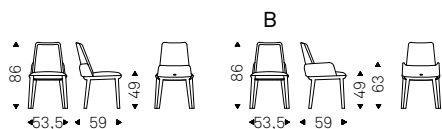

Belinda

Paolo Cattelan | 2018

Sedia con o senza braccioli con struttura in frassino naturale, frassino tinto noce Canaletto, frassino tinto rovere bruciato o frassino laccato poro aperto nero opaco. Seduta e schienale rivestiti in tessuto, micro nubuck, ecopelle o pelle come da campionario. Non sfoderabile.

Chair with or without arms with frame in natural ashwood, Canaletto walnut stained ashwood, burned oak stained ashwood or open pore matt black ashwood. Seat and back upholstered in fabric, micro nubuck, synthetic leather or soft leather as per sample card. The cover is not removable.

◀ BELINDA chair in soft leather 951 castoro and Canaletto walnut frame
▶ BELINDA chairs in soft leather 948 lino and matt black frame - RADJA rug