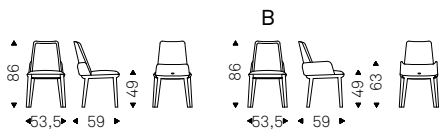

Belinda ML

Paolo Cattelan | 2021

Sedia con o senza braccioli con struttura in acciaio verniciato gofrato titanio, bronzo, graphite o nero. Seduta e schienale rivestiti in tessuto, micro nubuck, ecopelle o pelle come da campionario. Non sfoderabile.

Chair with or without arms with frame in titanium, bronze, graphite or black embossed lacquered steel. Seat and back upholstered in fabric, micro nubuck, synthetic leather or soft leather as per sample card. The cover is not removable.