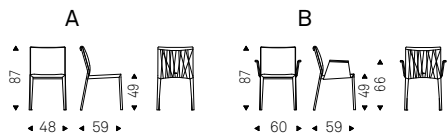

Italia Couture

Paolo Cattelan | 2020

Sedia con o senza braccioli con struttura in acciaio e rivestimento in tessuto, micro nubuck, ecopelle o pelle come da campionario. Retro schienale trapuntato. Non sfoderabile.

Chair with or without arms with steel frame completely covered in fabric, micro nubuck, synthetic leather or soft leather as per sample card. Quilted seatback cover. The cover is not removable

◀ ITALIA COUTURE A chair in soft leather 951 castoro
▶ ITALIA COUTURE A chairs in soft leather 950 tortora