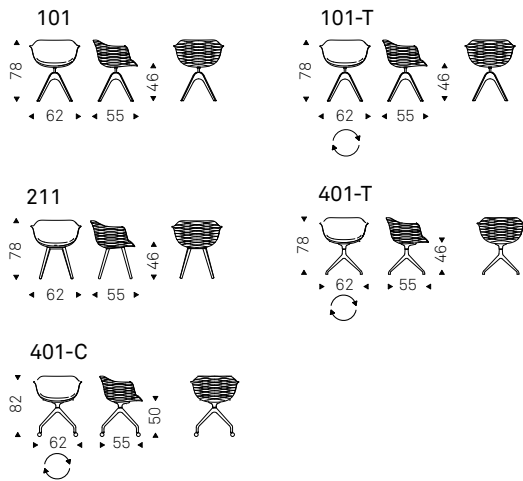

Indy

Archirivolto | 2016

Poltroncina in poliuretano morbido con varie basi. Base fissa o girevole in acciaio verniciato gofrato titanio, graphite, nero o in legno faggio naturale, faggio tinto noce Canaletto o rovere bruciato. Base a 4 razze in nylon nei colori graphite o nero disponibile nella versione girevole (401-T) e con ruote (401-C). Seduta in poliuretano monocolore disponibile nei colori bianco, lino, fango, petrolio o antracite o bicolore retro petrolio e fronte fango. Per forniture superiori a 50 pz disponibili altri colori. Scocca ignifuga 1 IM - CRIB5.

Soft polyurethane armchair with different bases. Fix or swiveling base in titanium, graphite or black embossed lacquered steel or in natural beech, Canaletto walnut or burned oak stained beech. 4 spokes base in graphite or black nylon available in swiveling version (401-T) and on wheels (401-C). Seat and back in monochrome polyurethane available in white, lino, fango, petrolio or antracite colors, or two-tone polyurethane back petrolio and front fango. For supplies of more than 50 pieces other colors are available. Fireproof seat 1 IM - CRIB5.