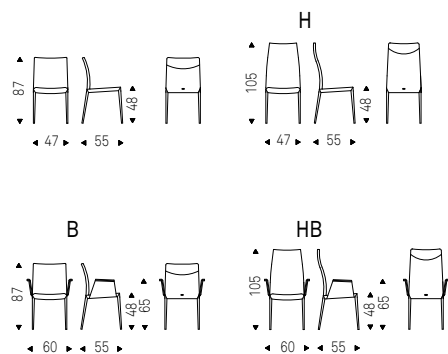

Norma

Paolo Cattelan | 2017

Sedia imbottita con o senza braccioli con struttura in acciaio interamente rivestita in ecopelle, tessuto, micro nubuck o pelle come da campionario. Non sfoderabile.

(Disponibile anche in versione sgabello).

Upholstered chair with or without arms with steel frame and covered in synthetic leather, fabric, micro nubuck or soft leather as per sample card. The cover is not removable.

(Stool version is available).

Norma ML

Paolo Cattelan | 2018

Sedia imbottita con o senza braccioli con struttura in acciaio cromato o cromo nero, verniciato nero, pearl, graphite, gofrato titanio o bronzo. Rivestita in ecopelle, tessuto, micro nubuck o pelle come da campionario. Non sfoderabile.

(Disponibile anche in versione sgabello).

Upholstered chair with or without arms with steel structure in chromed or black chrome, black, pearl, graphite, titanium or bronze finish and covered in synthetic leather, fabric, micro nubuck or soft leather as per sample card. The cover is not removable.

(Stool version is available).