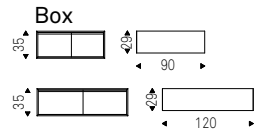

Freeway

Giorgio Cattelan | 2020

Libreria componibile con fissaggio a muro (X) o a soffitto (Y). Montanti, reggipiani e ripiani in acciaio verniciato gofrato titanio o bronzo. Contenitori in legno verniciato gofrato titanio o bronzo e vetro fumé.

Modular wal (X) or ceiling-hanging (Y) bookcase. Brackets, pillars and shelves in titanium or bronze embossed lacquered steel. Containers in titanium or bronze embossed lacquered wood and fumé glass.