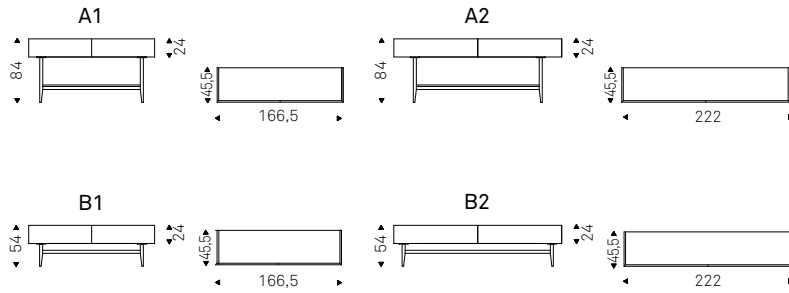

Horizon

Alessio Bassan | 2015

Madia/console/porta TV a 2 cassetti in noce Canaletto o rovere bruciato. Top in cristallo extrachiario acidato verniciato moka. Base in acciaio verniciato gofrato graphite. **Versione A1 e A2** con ripiano inferiore in noce Canaletto o rovere bruciato.

Sideboard/console/ TV stand with 2 drawers in Canaletto walnut or burned oak. Top in moka painted frosted extra clear glass. Graphite embossed lacquered steel base.

A1 and A2 versions with lower shelf in Canaletto walnut or burned oak.

- ◀ HORIZON B2 TV cabinet in burned oak
- HORIZON A2 sideboard in Canaletto walnut - KARIBÙ floor lamp with white frame and fabric lampshade