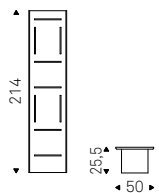

Nautilus

Fifty

Luigi Trenti | 2010

Libreria componibile a muro in legno gofrato bronzo o bianco. Fornita di attacchi per aggancio sopra/sotto.

Modula wall bookcase in bronze or white lacquered embossed wood. Supplied with wall brackets for upside/down hooking.