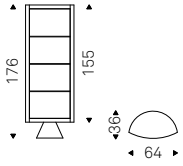

Saba

Aldo Greco | 2014

Vetrina girevole in cristallo trasparente extrachiario e struttura rivestita in pelle come da campionario. Ripiani interni in cristallo trasparente extrachiario. Base in acciaio verniciato gofrato graphite. Con luce a led.

Swiveling extra clear glass showcase with frame covered in soft leather as per sample card. Internal extra clear glass shelves. Base in graphite embossed lacquered steel. Led light included.

- ◀ SABA showcase with frame covered in soft leather 891 testa di moro
- SABA showcase with frame covered in soft leather 947 oyster