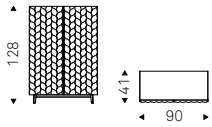

Spiga

Paolo Cattelan | 2020

Madia contenitore in legno gofrato graphite, titanio, Brushed Bronze o Brushed Grey. Piedini in acciaio verniciato gofrato graphite o nero. Interno parzialmente specchiato e ripiani in cristallo fumé. Optional: kit luce interna a led.

Sideboard in embossed graphite or titanium lacquered wood, Brushed Bronze or Brushed Grey. Feet in graphite or black embossed lacquered steel. Partially mirrored inside and fumé glass shelves. Optional: internal led light kit.