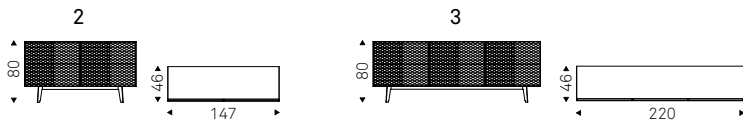

Absolut

Paolo Cattelan | 2017

Madia contenitore a due o tre ante in legno gofrato graphite, bianco, nero o in legno laccato titanio. Base in acciaio gofrato in tinta o gofrato titanio. Ante rivestite in ecopelle o pelle trapuntata nei colori come da campionario con profili in alluminio verniciato titanio gofrato. Ripiani interni in cristallo trasparente. Optional: cassetto interno posizionabile su ognuna delle ante. Optional: top in cristallo extrachiaro acidato verniciato bianco, graphite o nero o in cristallo specchiato bronzo.

Sideboard 2 or 3 doors in lacquered graphite, white, black embossed wood or lacquered titanium wood. Embossed steel base in the same color or lacquered titanium. Doors covered and quilted in synthetic leather or soft leather as per sample card with embossed titanium aluminum profiles. Internal clear glass shelves. Optional: internal drawer in each door. Optional: top in extra clear frosted glass painted white, graphite or black or bronze mirrored glass.

- ◀ ABSOLUT 2 sideboard with black structure and doors in soft leather 960 bruno
- ABSOLUT 3 sideboard with black structure and doors in soft leather 953 ardesia - WISH S mirror with brushed bronze frame