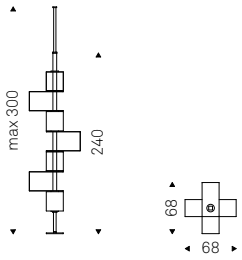

Tokyo

Andrea Lucatello | 2016

Libreria a soffitto con struttura e ripiani in acciaio verniciato gofrato titanio, graphite, bianco o nero e inserti in noce Canaletto o rovere bruciato.

Bookcase with frame and shelves in titanium, graphite, white or black embossed lacquered steel and Canaletto walnut or burned oak inserts.

TOKYO bookcases with black frame/
shelves and Canaletto walnut inserts -
HAWAII B mirror in fumé mirrored glass -
VINYL coffee tables - KITANO side tables
- KARIBÚ floor lamp with black frame and
fabric lampshade