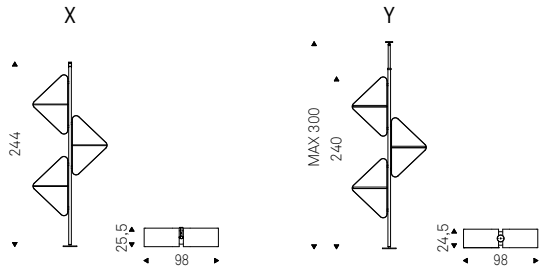

Spinnaker

Tosca Design | 2020

Libreria con fissaggio a muro (X) o a soffitto (Y). Struttura in acciaio verniciato gofrato nero, ripiani in noce Canaletto e particolari in acciaio verniciato gofrato titanio o struttura in acciaio verniciato gofrato titanio, ripiani in Olmo laccato poro aperto nero opaco e particolari in acciaio verniciato gofrato nero.

Wall (X) or ceiling-hanging (Y) bookcase. Structure in black embossed lacquered steel, shelves in Noce Canaletto and details in titanium embossed lacquered steel or structure in titanium, shelves in Elm open pore black and details in black embossed lacquered steel.