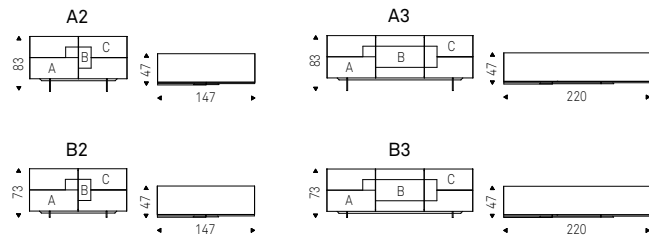

Torino

Andrea Lucatello | 2014

Madia contenitore con struttura verniciata graphite opaco. Inserti in legno: A- noce Canaletto, B- rovere bruciato e C-rovere naturale. Piedi in acciaio verniciato gofrato nero. Ripiani interni in cristallo trasparente.

Optional:cassetto interno posizionabile su ognuna delle ante.

Sideboard in matt graphite varnished frame. Wooden inserts: A- Canaletto walnut, B - burned oak and C - natural oak. Embossed black painted steel feet. Internal clear glass shelves.

Optional: internal drawer in each door.

TORINO B3 sideboard with matt graphite structure and Canaletto walnut, burned oak, natural oak wooden inserts - GLENN mirror in bronze mirrored glass - MAREK rug