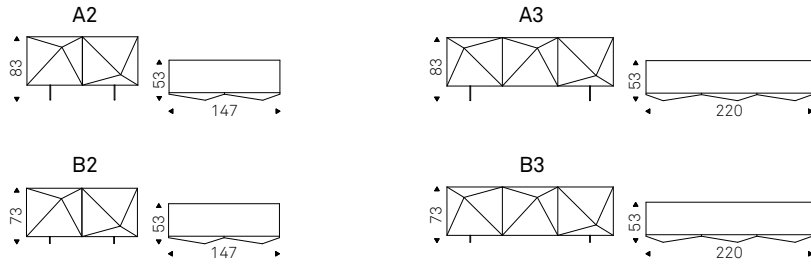

Kayak

Andrea Lucatello | 2009

Madia contenitore a due o tre ante in legno laccato nero lucido, graphite opaco, titanio, Brushed Bronze o Brushed Grey. Piedini in acciaio inox lucido, verniciati graphite o bianco opaco. Ripiani interni in cristallo trasparente. Optional: cassetto interno posizionabile su ognuna delle ante.

Sideboard 2 or 3 doors in polished lacquered glossy black, matt graphite, titanium, Brushed Bronze or Brushed Grey. Polished stainless steel feet, matt graphite or white varnished. Internal clear glass shelves. Optional: internal drawer in each door.