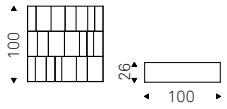

Nautilus

Brogliato Traverso | 2019

Libreria in acciaio gofrato titanio, bronzo, graphite o pearl, componibile mediante affiancamento o sovrapposizione del singolo modulo. Fissaggio a parete necessario se non provvisto di zavorra optional.

Bookcase in titanium, bronze, graphite or pearl embossed lacquered steel, each unit can be set up side by side or stackable. Wall anchorage is necessary if the optional ballast is not fixed.

Optional