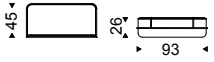

Tresor

P. Cattelan - C. Rocchetti | 2018

Mensola in acciaio verniciato gofrato titanio e cristallo specchiato bronzo.

Shelf in titanium embossed lacquered steel and bronze mirrored glass.

B

► TRESOR shelves with black frame and bronze mirrored glass