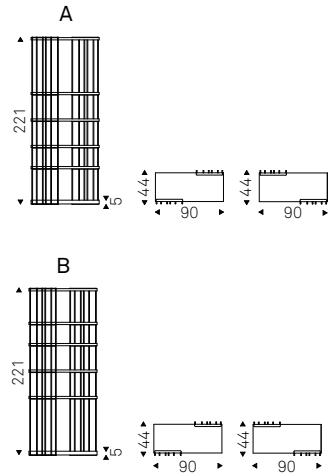

Arsenal

Alessio Bassan | 2016

Libreria modulare con struttura in acciaio verniciato goffrato titanio, graphite o nero. Ripiani in legno verniciato goffrato graphite, bianco, in noce Canaletto o rovere bruciato. Struttura assemblabile dx o sx a piacere.

Modular bookcase with frame in titanium, graphite or black embossed lacquered steel. Shelves in Canaletto walnut or burned oak or embossed graphite or white painted wood. The frame can be assembled right or left.

ARSENAL bookcases with titanium frame and white shelves – MUMBAI rug