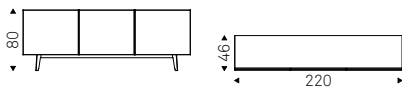

Metropol

Paolo Cattelan | 2017

Madia contenitore in legno goffrato graphite, bianco, nero o in legno laccato titanio. Base in acciaio goffrato in tinta o goffrato titanio. Ante in ceramica Marmi nei colori Alabastro, Supreme, Golden Calacatta opaco, Golden Calacatta lucido, Portoro opaco, Portoro lucido, Sahara Noir lucido, Makalu, Breccia, Arenal, Corcovado, Kaindy, Borghini Calacatta opaco o Borghini Calacatta lucido con profili in alluminio verniciato titanio goffrato. Ripiani interni in cristallo trasparente.

Optional: cassetto interno posizionabile su ognuna delle ante.

Optional: top in cristallo extrachiaro acidato verniciato bianco, graphite o nero o in cristallo specchiato bronzo.

Sideboard in lacquered graphite, white, black embossed wood or lacquered titanium wood. Embossed steel base in the same color or lacquered titanium. Doors in ceramic Marmi Alabastro, Supreme, matt Golden Calacatta, glossy Golden Calacatta, matt Portoro, glossy Portoro, glossy Sahara Noir, Makalu, Breccia, Arenal, Corcovado, Kaindy, matt Borghini Calacatta or glossy Borghini Calacatta with embossed titanium aluminum profiles. Internal clear glass shelves.

Optional: internal drawer in each door.

Optional: top in extra clear frosted glass painted white, graphite or black or bronze mirrored glass.

METROPOL sideboard with black structure and doors in arenal ceramic