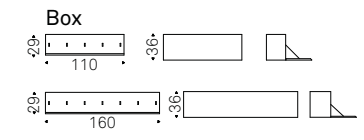

Airport

Giorgio Cattelan | 2014

Libreria componibile con fissaggio a muro (X) o a soffitto (Y). Montanti e staffe in acciaio verniciato goffrato titanio, bronzo, graphite, bianco o nero. Ripiani e contenitori in legno verniciato goffrato graphite, bianco, in noce Canaletto, rovere bruciato, Brushed Bronze o Brushed Grey.

Modular wall (X) or ceiling-hanging (Y) bookcase. Brackets and pillars in titanium, bronze, graphite, white or black embossed lacquered steel. Shelves and containers in Canaletto walnut, burned oak, embossed graphite or white painted wood, Brushed Bronze or Brushed Grey.

AIRPORT (X) bookcase with black structure and burned oak shelves and box
- RADJA rugs - STING side tables