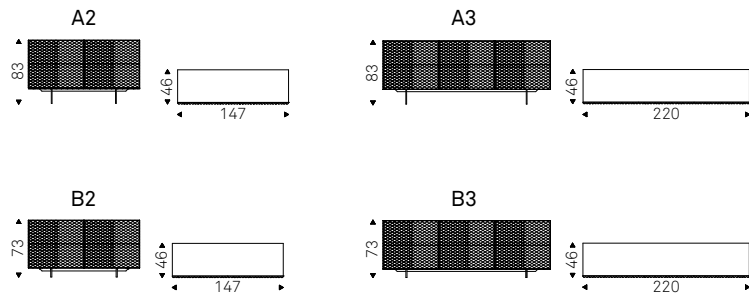

Royalton

Philip Jackson | 2017

Madia contenitore in legno e ante in poliuretano laccato titanio. Piedi in acciaio inox lucido o verniciati graphite opaco. Ripiani interni in cristallo trasparente.

Optional: cassetto interno posizionabile su ognuna delle ante.

Sideboard in titanium lacquered wood with polyurethane doors.

Polished stainless steel feet or matt graphite varnished. Internal shelves in clear glass.

Optional: internal drawer in each door.

- ◀ ROYALTON B2 sideboard in titanium
- ROYALTON B3 sideboard in titanium - RADJA rug