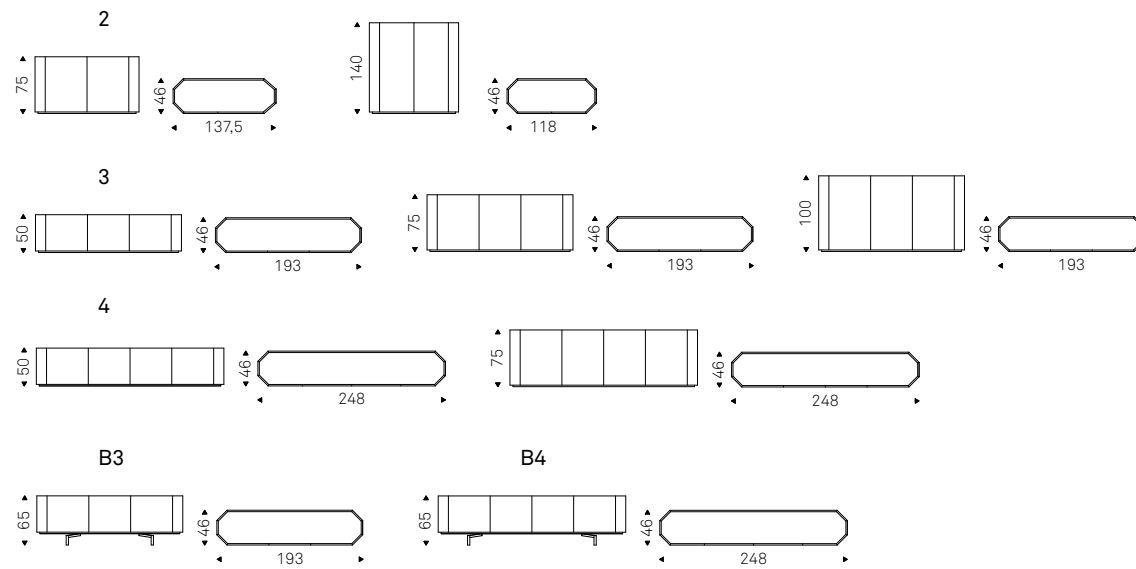

Chelsea

Alessio Bassan | 2010

Madia contenitore in legno laccato bianco opaco o titanio. Top in cristallo extrachiaro verniciato bianco o specchiato bronzo. Ripiani interni in cristallo trasparente.

Versioni B con base in acciaio cromato o verniciato graphite o bianco opaco.

Sideboard in matt white lacquered or titanium wood. Top in extra clear white or bronze mirrored glass. Internal clear glass shelves.

B version with chrome steel base or matt graphite or white varnished.

CHELSEA 4-75 sideboard in titanium with bronze mirrored glass top - WISH S mirrors with brushed bronze frame