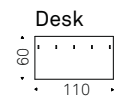

Airport

Giorgio Cattelan | 2014

Libreria componibile con fissaggio a muro (X) o a soffitto (Y). Montanti e staffe in acciaio verniciato goffrato titanio, bronzo, graphite, bianco o nero. Ripiani e contenitori in legno verniciato goffrato graphite, bianco, in noce Canaletto, rovere bruciato, Brushed Bronze o Brushed Grey.

Modular wall (X) or ceiling-hanging (Y) bookcase. Brackets and pillars in titanium, bronze, graphite, white or black embossed lacquered steel. Shelves and containers in Canaletto walnut, burned oak, embossed graphite or white painted wood, Brushed Bronze or Brushed Grey.

AIRPORT (X) bookcase with black structure and burned oak shelves and box
- RADJA rugs - STING side tables