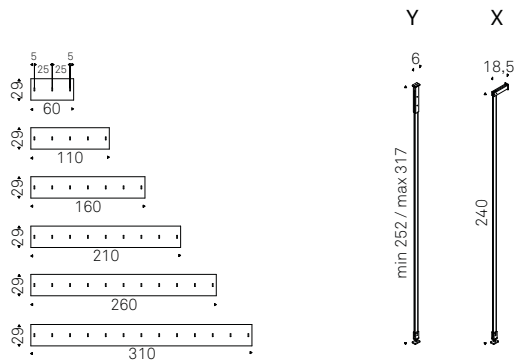

Airport

Giorgio Cattelan | 2014

Libreria componibile con fissaggio a muro (X) o a soffitto (Y). Montanti e staffe in acciaio verniciato goffrato titanio, bronzo, graphite, bianco o nero. Ripiani e contenitori in legno verniciato goffrato graphite, bianco, in noce Canaletto, rovere bruciato, Brushed Bronze o Brushed Grey.

Modular wall (X) or ceiling-hanging (Y) bookcase. Brackets and pillars in titanium, bronze, graphite, white or black embossed lacquered steel. Shelves and containers in Canaletto walnut, burned oak, embossed graphite or white painted wood, Brushed Bronze or Brushed Grey.

AIRPORT (X) bookcase with black structure and burned oak shelves and box
- RADJA rugs - STING side tables