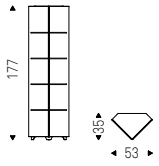

ATELIER showcase with internal back in soft leather 948 lino - BOMBÈ chair in soft leather 948 lino, graphite and matt black frame - MUMBAI rug

Saba

Aldo Greco | 2014

Vetrina girevole in cristallo trasparente extrachiario e struttura rivestita in pelle come da campionario. Ripiani interni in cristallo trasparente extrachiario. Base in acciaio verniciato gofrato graphite. Con luce a led.