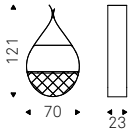

Drop

Pierpaolo Zanchin | 2010

Libreria/portabottiglie a muro in acciaio verniciato nero, graphite opaco o in acciaio inox lucido con griglia e ripiano verniciati nero, graphite o bianco opaco o in acciaio verniciato goffrato titanio con griglia e ripiano verniciati nero opaco.

Wall bookcase/wine rack in matt black, graphite lacquered steel or in polished stainless steel with rack and shelf in matt black, graphite or white varnished steel or titanium embossed lacquered steel with rack and shelf in matt black varnished steel.