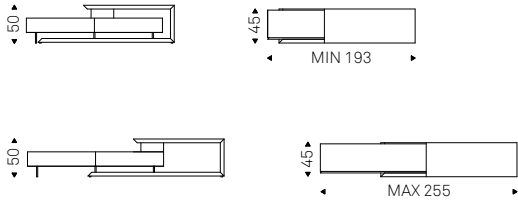

Link

Paolo Cattelan | 2015

Mobile porta tv reversibile e adattabile in lunghezza con struttura verniciata gofrato graphite o bianco. Cassettiera e ante in noce Canaletto, gofrato graphite o bianco.

TV cabinet reversible and adjustable in width with graphite or white embossed lacquered frame. Drawer unit and doors in Canaletto walnut, graphite or white embossed lacquered wood.

◀ LINK TV cabinet with graphite structure and Canaletto walnut drawer/doors

▶ LINK TV cabinet with white structure and Canaletto walnut drawer/doors - KARIBU floor lamp with black frame and fabric lampshade - MAPOON rug