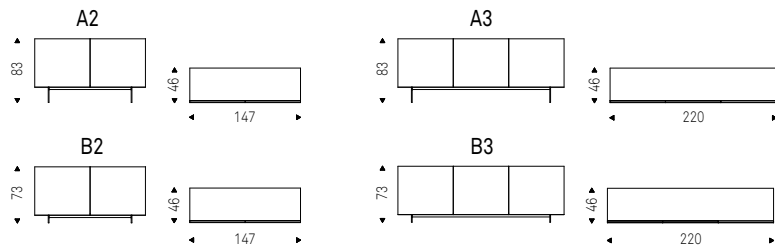

Focus CrystalArt

Paolo Cattelan | 2020

Madia contenitore a due o tre ante in legno laccato bianco opaco, graphite opaco o titanio. Ante in cristallo extrachiaro con stampa artistica decorativa in quattro varianti colore e profili in alluminio verniciato titanio gofrato. Piedini in acciaio inox lucido, verniciati bianco o graphite opaco. Ripiani interni in cristallo trasparente.

Optional: cassetto interno posizionabile su ognuna delle ante.

Optional: top in cristallo extrachiaro con stampa artistica decorativa in quattro varianti colore in tinta con le ante.

Sideboard 2 or 3 doors in matt white, matt graphite or titanium lacquered wood. Doors in extra clear glass with artistic decorative printing in four different colours and embossed titanium aluminum profiles. Polished stainless steel feet, matt white or graphite varnished. Internal clear glass shelves.

Optional: internal drawer in each door.

Optional: extra clear glass top with artistic decorative printing in four different colours matching the doors colour.

FOCUS CRYSTALART A3 sideboard with titanium structure and doors/top in decorative printed CYM6 Cotopaxi extra clear glass - RISIKO mirror