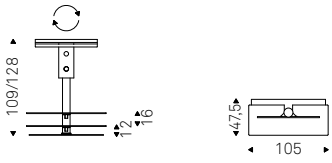

Vision

E. Zenere & A. Danese | 2005

Porta TV girevole. Struttura cromata, ripiani in cristallo trasparente e base in acciaio inox satinato, con passacavi.

Swiveling TV unit. Chromed structure, clear glass shelves and satin stainless steel base, with cable cover.