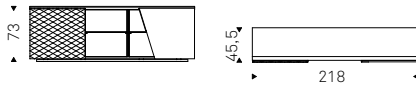

Aston

STC studio | 2018

Madia contenitore in legno gofrato nero e base in acciaio gofrato nero. Anta sinistra rivestita in ecopelle o pelle trapuntata nei colori come da campionario con profili in alluminio verniciato titanio gofrato. Vano centrale con specchio. Anta destra in noce Canaletto, rovere bruciato o Brushed Bronze con particolari in cromo nero. Ripiani interni in cristallo fumè.

Sideboard in lacquered black embossed wood. Black embossed steel base. Left door covered and quilted in synthetic leather or soft leather as per sample card with embossed titanium aluminum profiles. Central section with mirror. Right door in Canaletto walnut, burned oak or Brushed Bronze with black chrome details. Internal fumé glass shelves.

ASTON sideboard with black structure/
base, left door in soft leather 951 castoro
and right door in brushed bronze - GLENN
mirror in bronze mirrored glass - PLANETA P
floor lamp