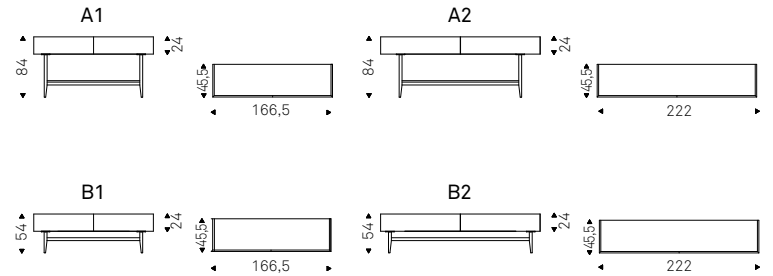

Madia/console/porta TV a 2 cassetti in noce Canaletto o rovere bruciato. Top in cristallo extrachiaro acidato verniciato moka. Base in acciaio verniciato gofrato graphite. **Versione A1 e A2** con ripiano inferiore in noce Canaletto o rovere bruciato.

Sideboard/console/ TV stand with 2 drawers in Canaletto walnut or burned oak. Top in moka painted frosted extra clear glass. Graphite embossed lacquered steel base. **A1 and A2** versions with lower shelf in Canaletto walnut or burned oak.