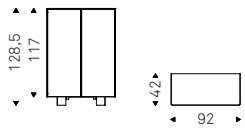

Boutique Alta

Alberto Danese | 2020

Madia con struttura e piedi in acciaio verniciato gofrato nero, ante e fianchi in cristallo fumè con fasce in cristallo verniciato nero. Top e fondo in cristallo verniciato nero acidato, schienale interno in ecopelle o pelle trapuntata come da campionario. Ripiani interni in cristallo fumè. Illuminazione a led inclusa.

Sideboard with frame and feet in black embossed lacquered steel, doors and sides in fumé glass with stripes in black painted glass. Top and bottom in black painted frosted glass, internal back covered and quilted in soft leather or synthetic leather as per sample card. Internal shelves in fumé glass. LED light included.