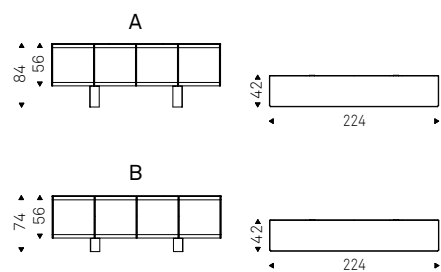

Boutique

Alberto Danese | 2019

Madia con struttura e piedi in acciaio verniciato gofrato nero, ante e fianchi in cristallo fumè con fasce in cristallo verniciato nero. Top e fondo in cristallo verniciato nero acidato, schienale interno in ecopelle o pelle trapuntata come da campionario. Ripiano interno in cristallo fumè. Illuminazione a led inclusa.

Sideboard with frame and feet in black embossed lacquered steel, doors and sides in fumé glass with stripes in black painted glass. Top and bottom in black painted frosted glass, internal back covered and quilted in soft leather or synthetic leather as per sample card. Internal shelf in fumé glass. LED light included.

BOUTIQUE A sideboard with internal back in soft leather 948 lino - WISH S mirror with brushed bronze frame - PLANETA P floor lamp - MUMBAI rug