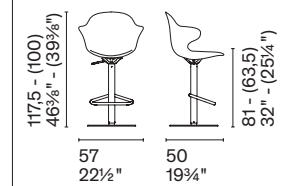

Saint Tropez
CS2235