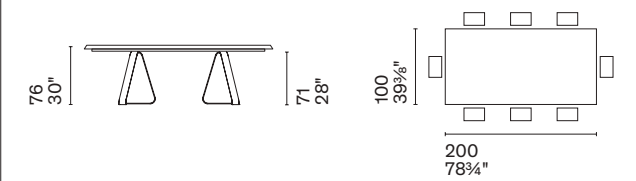

CS4128-FRW 200