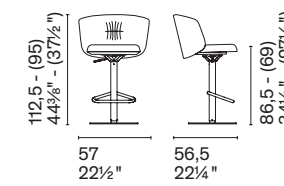

Sweet
CS2229
CS2229-BI MTO
CS2229-MTO

Nota Per le combinazioni disponibili consultare il listino prezzi. /**Note** Please check all available combinations in the price list.

Holly Fab

100

La poltrona Holly Fab riprende il segno morbido e le suggestioni anni Cinquanta della sedia Holly e della poltroncina Holly Fab. Elemento caratterizzante della collezione è lo schienale avvolgente che si allunga diventando un bracciolo, ma nella poltrona le proporzioni si fanno ancora più generose, enfatizzando la dimensione del relax. Particolare anche il piedino, che sale nella parte anteriore.