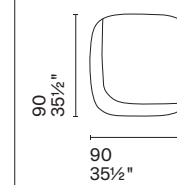

CS5151-P

Nota Per le combinazioni disponibili consultare il listino prezzi. / **Note** Please check all available combinations in the price list.