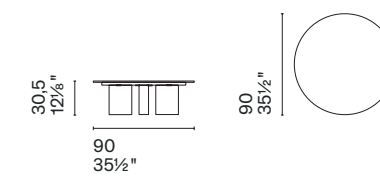

Sandy

Consolle /Console

CS5155 P12 / P14C

CS5153-B