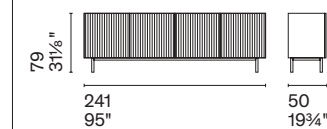

TOP
CS6220-180 MTO
Top ceramica opzionale da 180 cm
/ Optional ceramic top 180 cm / 71 1/8"

CS6214-2

TOP
CS6220-240 MTO
Top ceramica opzionale da 240 cm
/ Optional ceramic top 240 cm / 95"

CS6214-3

TOP
CS6220-180 MTO
Top ceramica opzionale da 180 cm
/ Optional ceramic top 180 cm / 71 1/8"