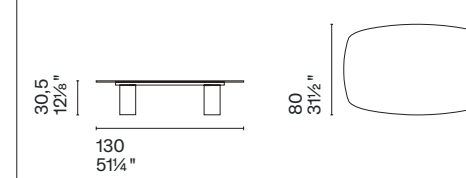

Sandy

Consolle /Console

CS5155 P12 / P14C

CS5153-C

Nota Per le combinazioni disponibili consultare il listino prezzi. /**Note** Please check all available combinations in the price list.