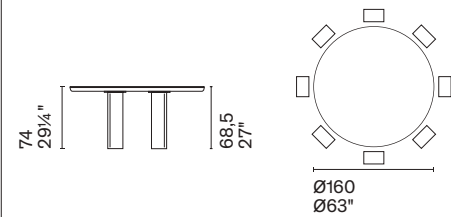

CS4156-FD A 160