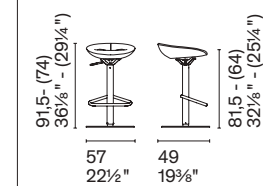

Palm
CS2234
CS2234-MTO