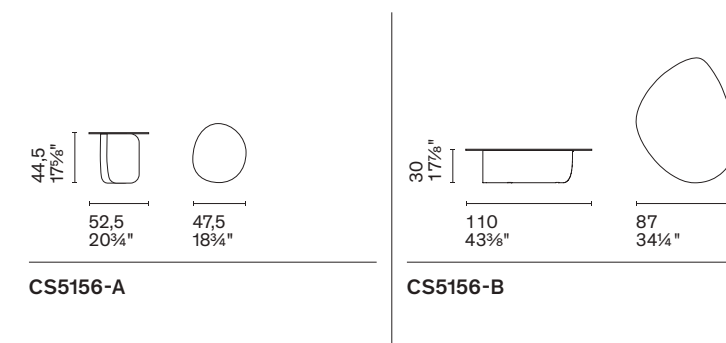

Nota Per le combinazioni disponibili consultare il listino prezzi. /**Note** Please check all available combinations in the price list.

Aura è uno specchio dalla forma irregolare, la cui estetica è resa audace dalla cornice, che crea giochi di luce e di riflessi. Disponibile in due finiture, è ideale da posizionare sopra una madia, nella zona giorno o nelle aree d'ingresso e di passaggio.