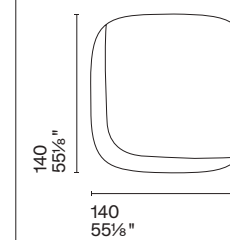

CS5151-M

CS5151-P

Nota Per le combinazioni disponibili consultare il listino prezzi. / **Note** Please check all available combinations in the price list.