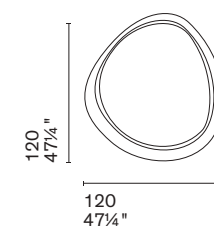

CS5150-M

Nota Per le combinazioni disponibili consultare il listino prezzi. /**Note** Please check all available combinations in the price list.