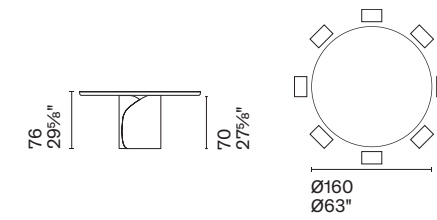

Twins Nuove versioni / New versions

CS4153-FD A 160