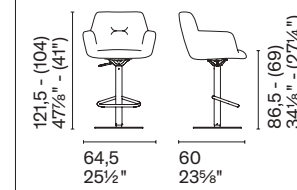

Cocoon
CS2230
CS2230-BI
CS2230-MTO