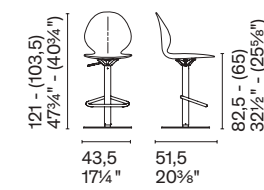

Saint Tropez
CS2235

Sweel
CS2229

Basil Sgabello /Stool CS2233 P15 / P16

Palm Sgabello /Stool CS2234 P15 / S96

Saint Tropez Sgabello /Stool CS2235 P15 / P266

Igloo Sgabello /Stool CS2232-MTO P15 / S0W

Holly Fab Sgabello /Stool CS2227 P46M / SOF