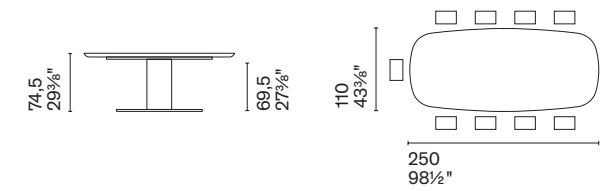

Cameo

CS4124

CS4124

Cameo Oleandro Tavolo /Table CS4124-FSW P15 / P2GW
Sedia /Chair CS2222 P15 / SLR

CS4124-FSW 200

CS4124-FRW 200

CS4124-FSW 250

CS4124-FRW 250