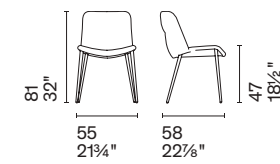

CS2239 P29L / T3R
CS4159-S P29L / P35C
CS7192

CS2239
CS2239-MTO

Nota Per le combinazioni disponibili consultare il listino prezzi. /**Note** Please check all available combinations in the price list.

Vanilla è una sedia che per proporzioni e comfort ricorda una poltroncina. Ispirata al mondo della moda, è caratterizzata dalle particolari arricciature del tessuto, e dall'elemento orizzontale che cinge lo schienale come una cintura. Sia le gambe in legno sia quelle in metallo ne valorizzano l'innata eleganza.