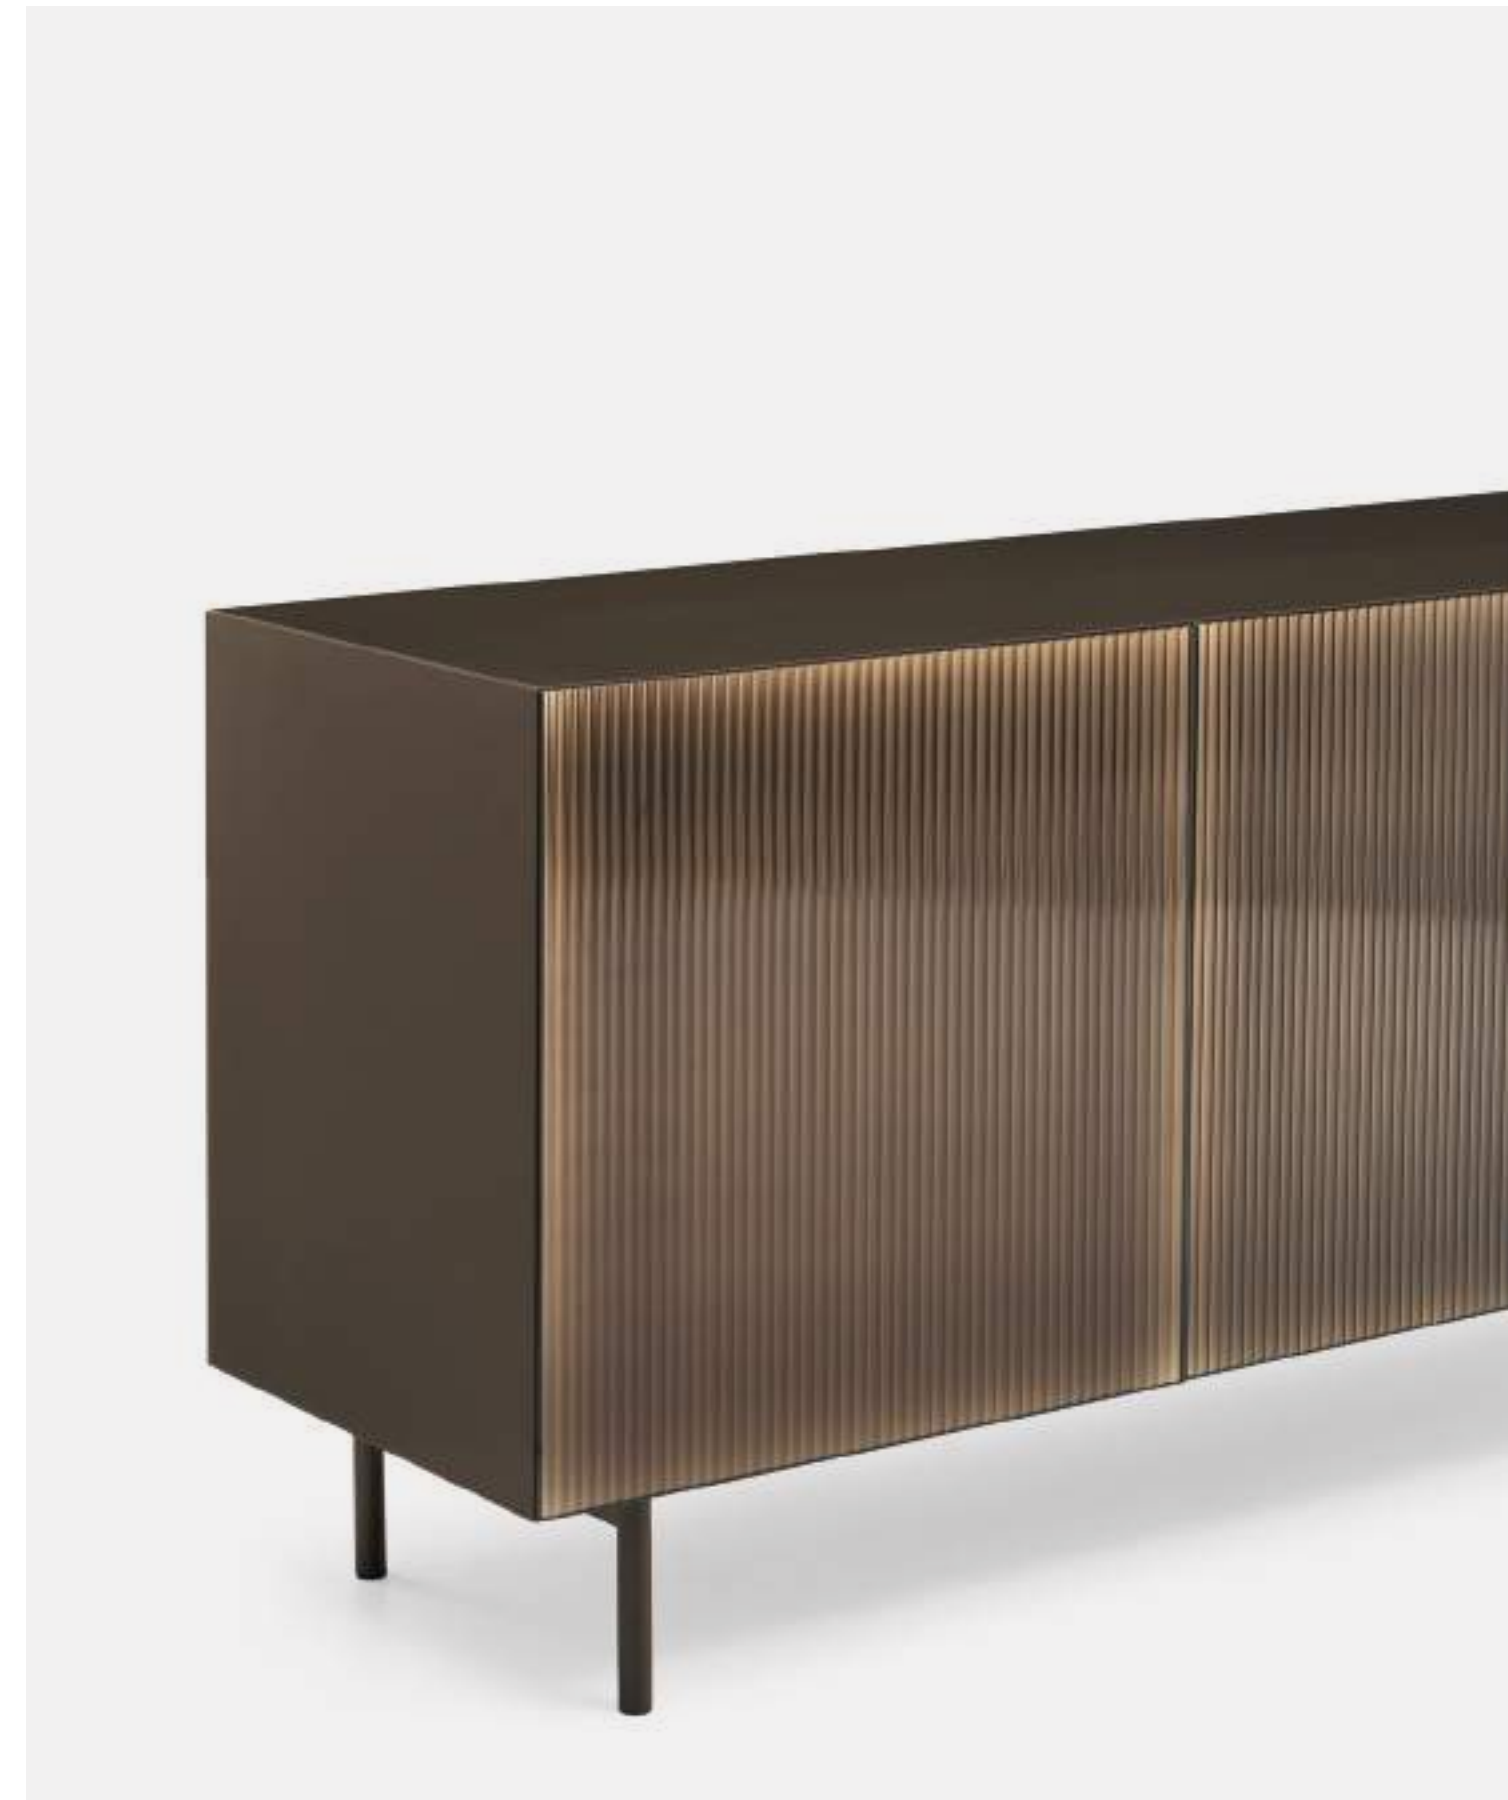

Vertical

CS6211-1

CS6211-2

CS6211-3

Vertical
Holly Fab
Vanity
Bean

Credenza /Sideboard
Poltrona /Lounge chair
Specchio /Mirror
Tappeto /Rug

CS6211-2 P1GW / P46M / 1E-P1GW
CS3463 P12 / SVY-L18
CS5111-M GMB / P46M
CS7279