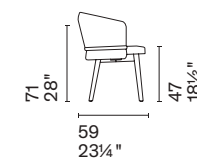

CS2245 P15 / T2J
CS4159-FB MTO P15 / P30C
CS7192

Vanilla
Orbital
Sky

Sedia /Chair
Tavolo /Table
Tappeto /Rug

CS2245-MTO P29L / L1Y
CS4145-S P29L / P14C
CS7192

Vanilla Sedia /Chair CS2245-MTO P29L / L1Y

CS2238
CS2238-MTO
CS2238-BI MTO