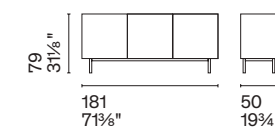

Sinuosa

CS6216-1

CS6216-2

CS6216-3

Sinuosa
OmbraCredenza /Sideboard
Tappeto /RugCS6216-3 P29B / P29B / 1B-P29L
CS7281

CS6216-1

TOP
CS6220-180 MTO
 Top ceramica opzionale da 180 cm
 / Optional ceramic top 180 cm / 71³/₈"