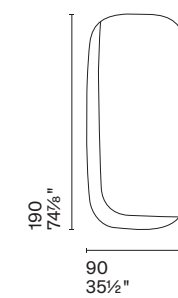

CS5151-G

CS5151-P

Nota Per le combinazioni disponibili consultare il listino prezzi. / **Note** Please check all available combinations in the price list.