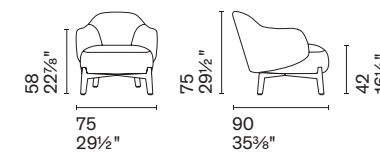

CS3463

Nota Per le combinazioni disponibili consultare il listino prezzi. /Note Please check all available combinations in the price list.