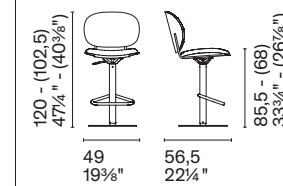

Inès
CS2228
CS2228-MTO