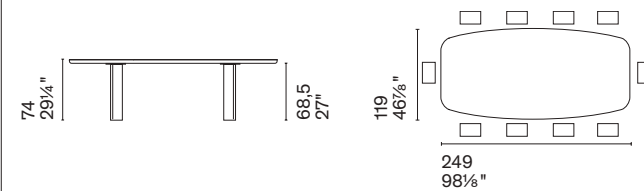

CS4156-FB A 250