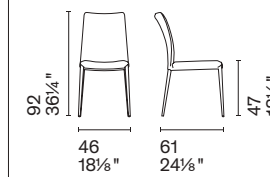

Fay

CS2249

CS2249-S

Fay
Delta
SkySedia /Chair
Tavolo /Table
Tappeto /RugCS2249-S P46M / T30
CS4097-R P46M / P36C
CS7192

Fay Sedia /Chair CS2249 P29L / SLR

CS2249
CS2249-MTOCS2249-S
CS2249-S MTO

Nota Per le combinazioni disponibili consultare il listino prezzi. /**Note** Please check all available combinations in the price list.