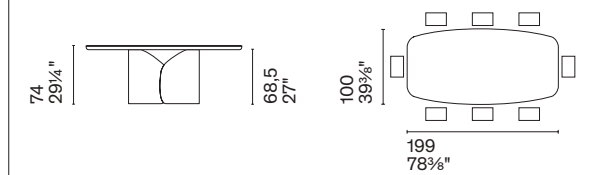

CS4153-FB A 250

Nota Per le combinazioni disponibili consultare il listino prezzi. /**Note** Please check all available combinations in the price list.