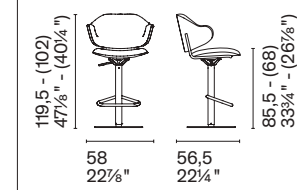

Holly
CS2231
CS2231-MTO