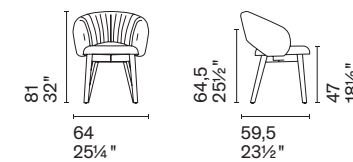

CS2247
CS2247-MTO

Nota Per le combinazioni disponibili consultare il listino prezzi. /**Note** Please check all available combinations in the price list.