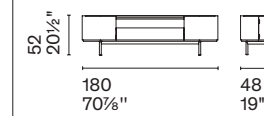

CS6076-2
CS6076-2 MTO