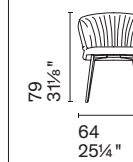

CS2245 P15 / T2J
CS4159-FB MTO P15 / P30C
CS7192

Vanilla
Orbital
Sky

Sedia /Chair
Tavolo /Table
Tappeto /Rug

CS2245-MTO P29L / L1Y
CS4145-S P29L / P14C
CS7192

Vanilla Sedia /Chair CS2245-MTO P29L / L1Y

CS2238
CS2238-MTO
CS2238-BI MTO