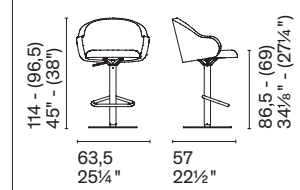

Holly Fab
CS2227
CS2227-MTO