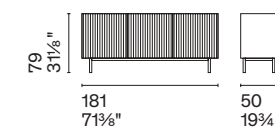

Stripes
Madison

Credenza /Sideboard
Tappeto /Rug

CS6214-3 P29B / P15 / 1C-P29L
CS7266

CS6214-1

TOP
CS6220-180 MTO
Top ceramica opzionale da 180 cm
/ Optional ceramic top 180 cm / 71 1/8"