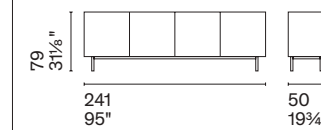

CS6212-2

LIGHT
CS6221-L2

Illuminazione interna per mobile
Crystal a 4 ante /Internal light
for Crystal 4-door sideboard

Nota Per le combinazioni disponibili consultare il listino prezzi. /**Note** Please check all available combinations in the price list.