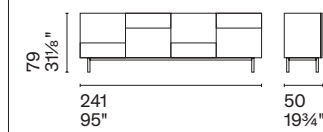

Intarsi

Credenza /Sideboard

CS6210-2 P67W / P29L / 1D-P29L

CS6210-1

TOP
CS6220-180 MTO
 Top ceramica opzionale da 180 cm
 / Optional ceramic top 180 cm / 71³/₈"

CS6210-2

TOP
CS6220-240 MTO
 Top ceramica opzionale da 240 cm
 / Optional ceramic top 240 cm / 95"