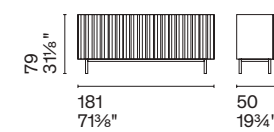

Vertical
Vertical

Credenza /Sideboard
Top /Top

CS6211-2 P15L / P15 / 1A-P15
CS6220-240 MTO P18C

CS6211-1

TOP
CS6220-180 MTO
Top ceramica opzionale da 180 cm
/ Optional ceramic top 180 cm / 71 $\frac{3}{8}$ "