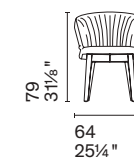

CS2245 P15 / T2J
CS4159-FB MTO P15 / P30C
CS7192

Vanilla
Orbital
Sky

Sedia /Chair
Tavolo /Table
Tappeto /Rug

CS2245-MTO P29L / L1Y
CS4145-S P29L / P14C
CS7192

Vanilla Sedia /Chair CS2245-MTO P29L / L1Y

CS2238
CS2238-MTO
CS2238-BI MTO