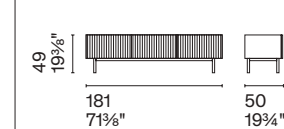

TOP
CS6220-180 MTO
Top ceramica opzionale da 180 cm
/ Optional ceramic top 180 cm / 71 1/8"

CS6214-2

TOP
CS6220-240 MTO
Top ceramica opzionale da 240 cm
/ Optional ceramic top 240 cm / 95"

CS6214-3

TOP
CS6220-180 MTO
Top ceramica opzionale da 180 cm
/ Optional ceramic top 180 cm / 71 1/8"