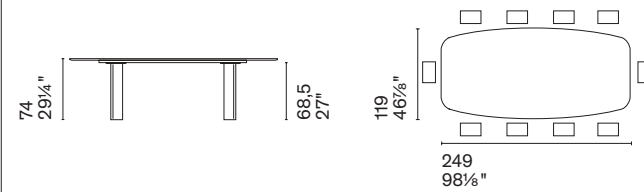

CS4156-FB 250
CS4156-FB 250 MTO