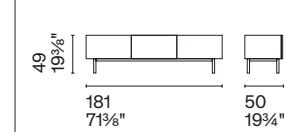

CS6216-3

TOP
CS6220-180 MTO
Top ceramica opzionale da 180 cm
/ Optional ceramic top 180 cm / 71³/₈"

Nota Per le combinazioni disponibili consultare il listino prezzi. /**Note** Please check all available combinations in the price list.