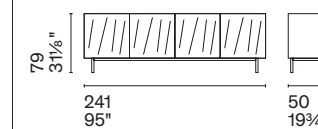

Ritratti

CS6213-1

CS6213-2

Ritratti

Credenza /Sideboard
CS6213-2 GMB / P29L / 1D-P29L

CS6213-1

TOP
CS6220-180 MTO
Top ceramica opzionale da 180 cm
/ Optional ceramic top 180 cm / 71 $\frac{3}{8}$ "

CS6213-2