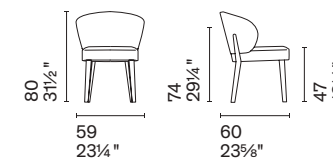

Mara

CS2243

design by Busetto Garuti Redaelli

Mara
Sandy
SkySedia /Chair
Tavolo /Table
Tappeto /RugCS2243 P1GW / T2H
CS4156-FB A P1GW / P32C
CS7192

Mara Sedia /Chair CS2243 P1GW / T2H

CS2243
CS2243-MTO

Nota Per le combinazioni disponibili consultare il listino prezzi. /**Note** Please check all available combinations in the price list.