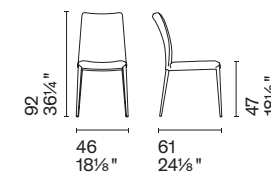

Fay

CS2249

CS2249-S

Fay
Delta
SkySedia /Chair
Tavolo /Table
Tappeto /RugCS2249-S P46M / T30
CS4097-R P46M / P36C
CS7192

Fay Sedia /Chair CS2249 P29L / SLR

CS2249
CS2249-MTOCS2249-S
CS2249-S MTO

Nota Per le combinazioni disponibili consultare il listino prezzi. /**Note** Please check all available combinations in the price list.