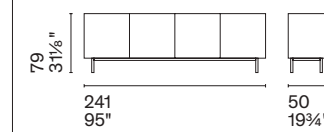

Sinuosa

CS6216-1

CS6216-2

CS6216-3

Sinuosa
OmbraCredenza /Sideboard
Tappeto /RugCS6216-3 P29B / P29B / 1B-P29L
CS7281

CS6216-1

TOP
CS6220-180 MTO
 Top ceramica opzionale da 180 cm
 / Optional ceramic top 180 cm / 71³/₈"