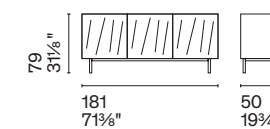

Ritratti

CS6213-1

CS6213-2

Ritratti

Credenza /Sideboard
CS6213-2 GMB / P29L / 1D-P29L

CS6213-1

TOP
CS6220-180 MTO
Top ceramica opzionale da 180 cm
/ Optional ceramic top 180 cm / 71 $\frac{3}{8}$ "

CS6213-2