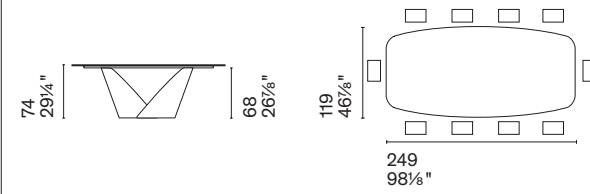

CS4159-FB 250
CS4159-FB 250 MTO