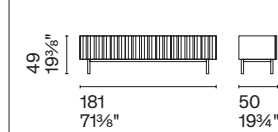

CS6211-3

TOP
CS6220-180 MTO
Top ceramica opzionale da 180 cm
/ Optional ceramic top 180 cm / 71 $\frac{3}{8}$ "

Nota Per le combinazioni disponibili consultare il listino prezzi. /**Note** Please check all available combinations in the price list.