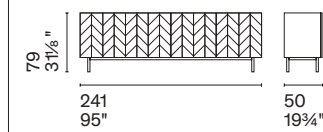

Intarsi

Credenza /Sideboard

CS6210-2 P67W / P29L / 1D-P29L

CS6210-1

TOP
CS6220-180 MTO
 Top ceramica opzionale da 180 cm
 / Optional ceramic top 180 cm / 71³/₈"

CS6210-2

TOP
CS6220-240 MTO
 Top ceramica opzionale da 240 cm
 / Optional ceramic top 240 cm / 95"