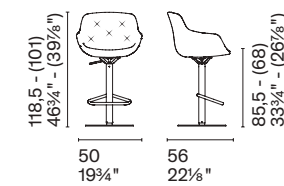

Igloo
CS2232-MTO