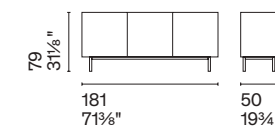

Crystal
Madison

Credenza /Sideboard
Tappeto /Rug

CS6212-2 GTB / P29L / 1C-P29L
CS7266

CS6212-1

LIGHT
CS6221-L1

Illuminazione interna per mobile
Crystal a 3 ante /Internal light
for Crystal 3-door sideboard