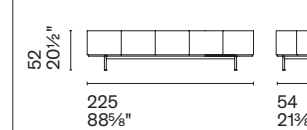

CS6076-7
CS6076-7 MTO

Nota Per le combinazioni disponibili consultare il listino prezzi. /**Note** Please check all available combinations in the price list.