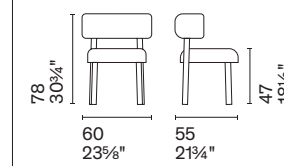

Sedia /Chair
Tavolo /Table
Tappeto /Rug

CS2242 P29L / S8R
CS4159-S P29L / P35C
CS7192

Glen Sedia /Chair CS2242-MTO P46M / T3M

CS2241
CS2241-MTO

CS2242
CS2242-MTO

Nota Per le combinazioni disponibili consultare il listino prezzi. /Note Please check all available combinations in the price list.