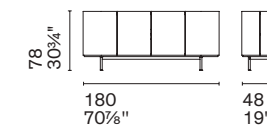

Lake
Ombra

Credenza /Sideboard
Tappeto /Rug

CS6076-7 MTO P1GW / P35C / P15
CS7281

CS6076-1
CS6076-1 MTO