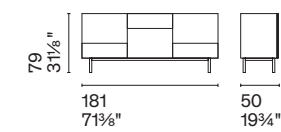

Intarsi

Credenza /Sideboard

CS6210-2 P67W / P29L / 1D-P29L

CS6210-1

TOP
CS6220-180 MTO
 Top ceramica opzionale da 180 cm
 / Optional ceramic top 180 cm / 71³/₈"

CS6210-2

TOP
CS6220-240 MTO
 Top ceramica opzionale da 240 cm
 / Optional ceramic top 240 cm / 95"