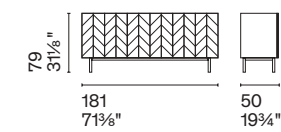

Intarsi

Credenza /Sideboard

CS6210-2 P67W / P29L / 1D-P29L

CS6210-1

TOP
CS6220-180 MTO
Top ceramica opzionale da 180 cm
/ Optional ceramic top 180 cm / 71³/₈"