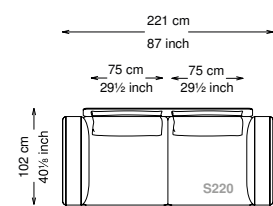

Divano

Sofa