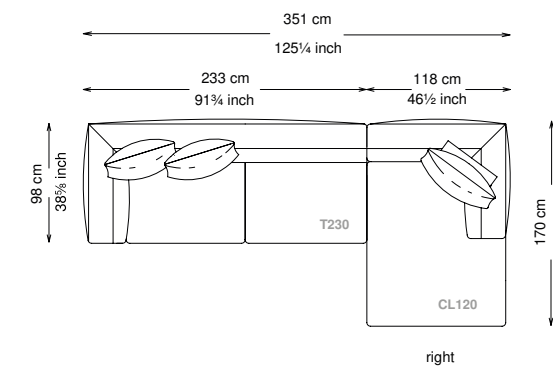

Composition A pag. 104-105