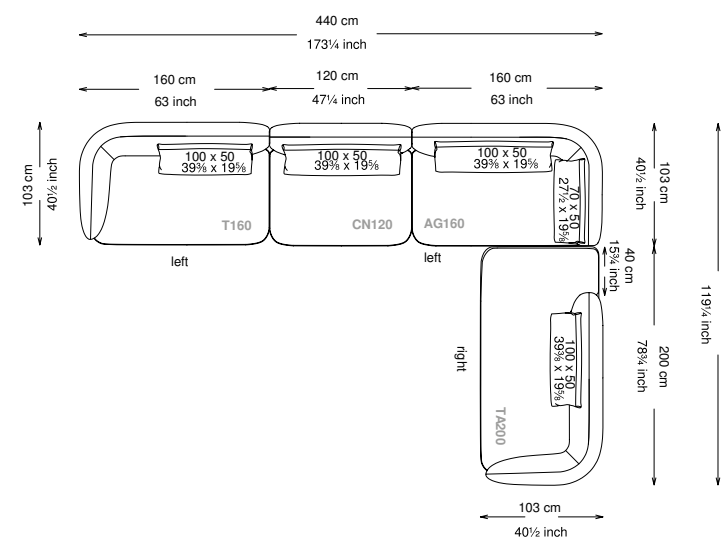

Composition C pag. 22-23