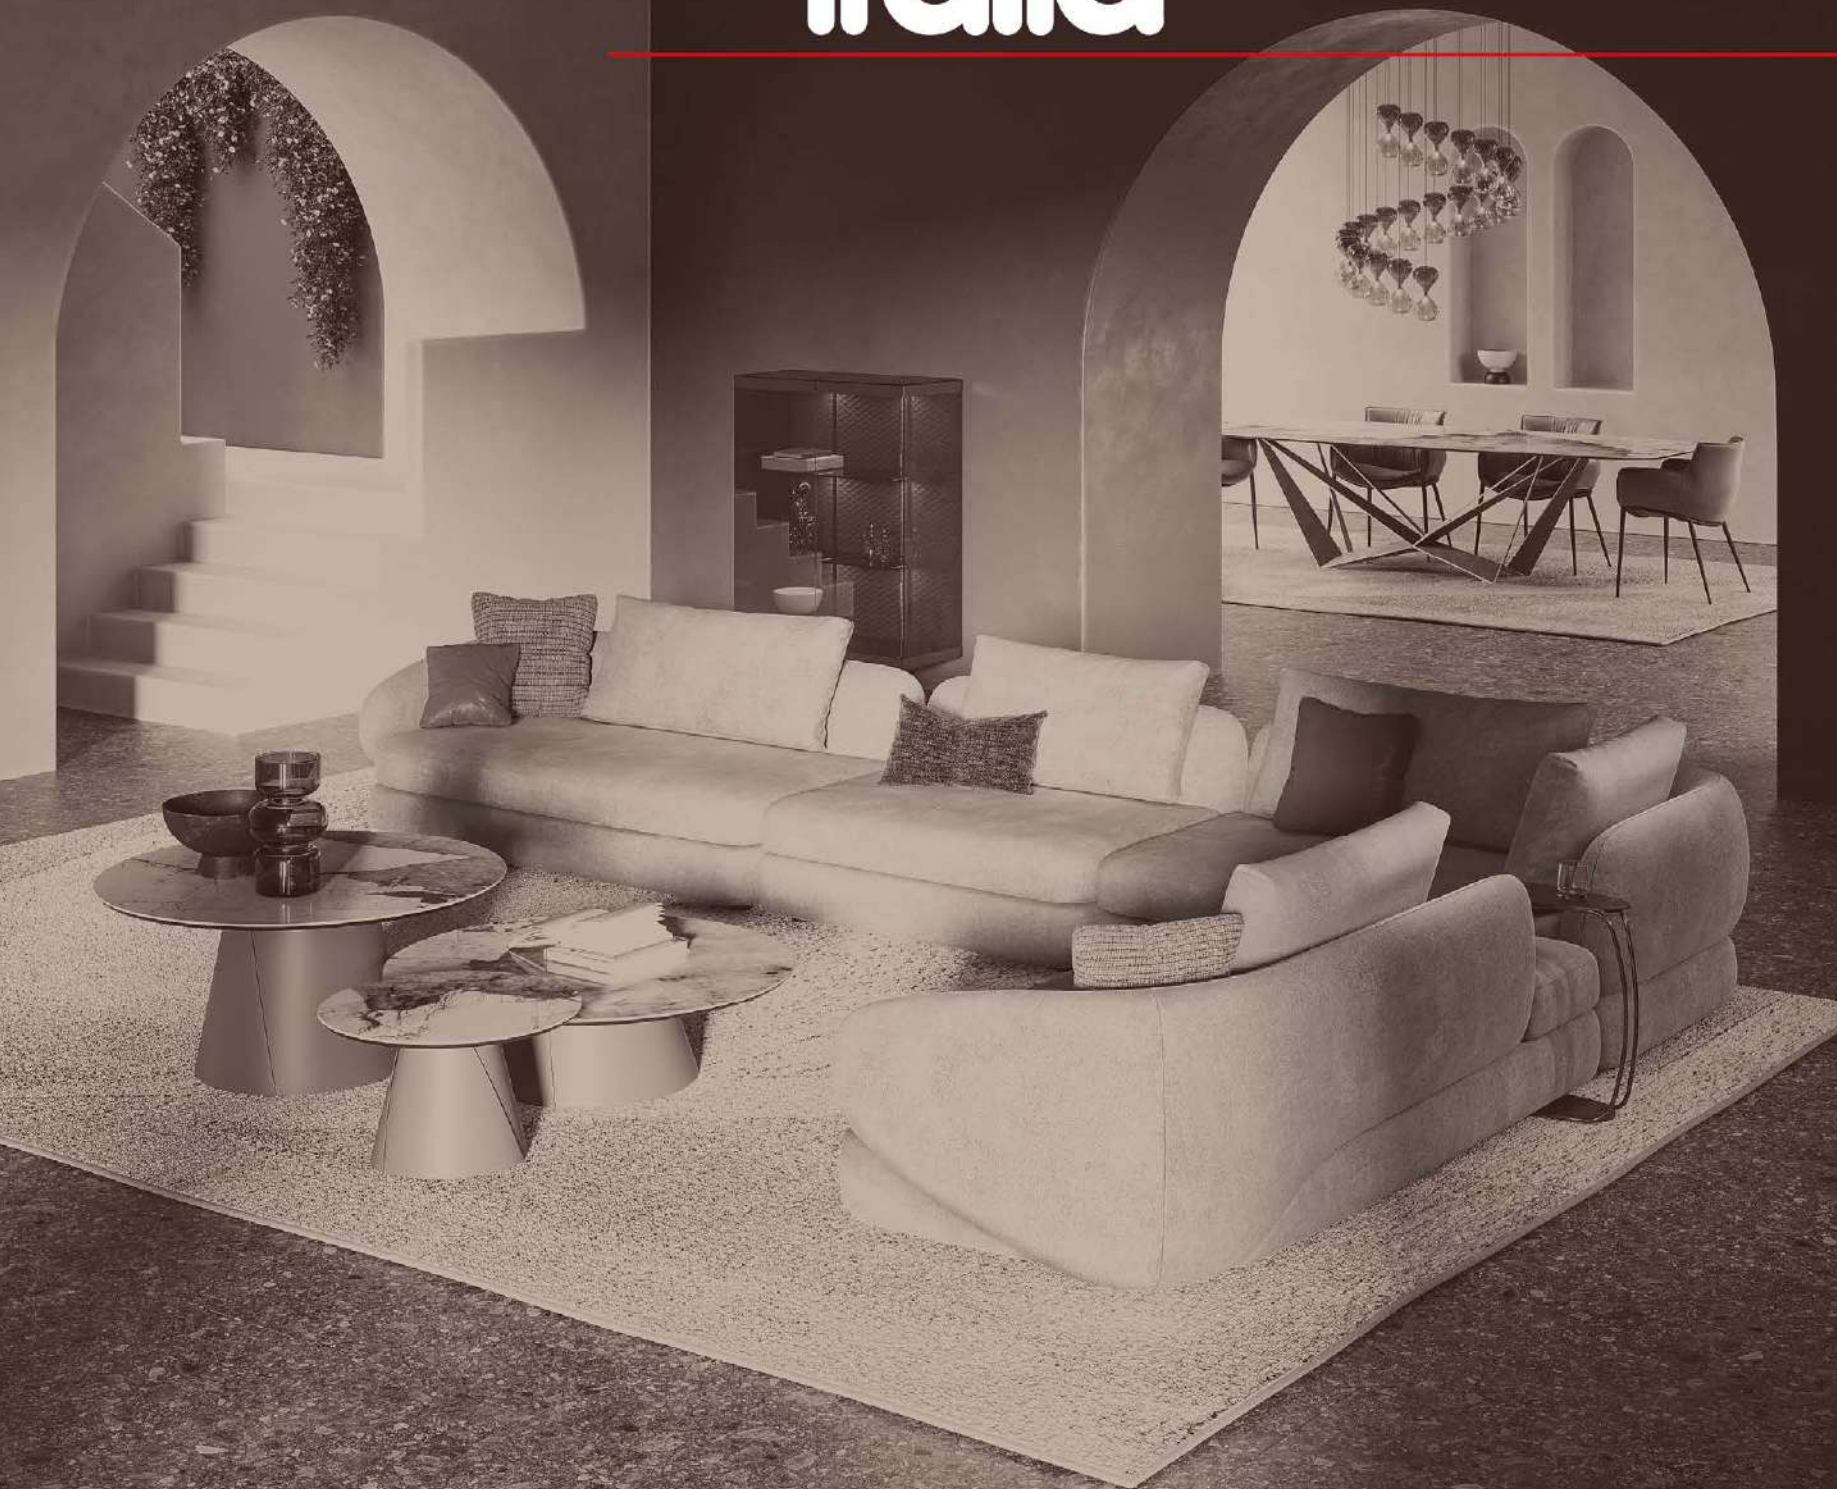

# cattelan italia

---

DIVANI

La nostra collezione di divani nasce dalla rilettura delle storiche tecniche artigianali Made in Italy e dalla volontà di ispirare nuove soluzioni per progettare un living moderno di carattere. I divani firmati Cattelan Italia sono pensati per arredare qualsiasi ambiente, dal classico al contemporaneo: possono impreziosire il tuo soggiorno di design o animare spazi contract e lounge area. Ogni creazione si adatta a differenti stili di vita, favorendo ora il relax, ora la convivialità, grazie alle numerose configurazioni possibili. Scopri il fascino della qualità.