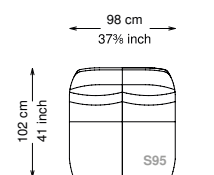

Poltrona

Armchair