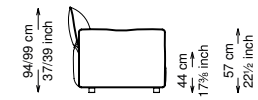

SINATRA

Terminale left - right

Left - Right end unit