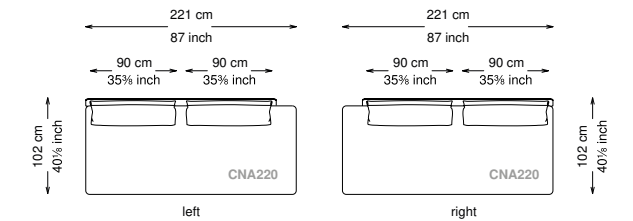

HARRISON

Divano singolo o componibile con struttura in legno, imbottitura seduta in poliuretano e imbottitura schienale in piuma. Piedini in metallo verniciato titanio (GFM11), bronzo (GFM18) o nero (GFM73), disponibili in due altezze. Rivestimento in tessuto o pelle come da campionario. Rivestimento sfoderabile solo nella versione in tessuto.

Single or modular sofa with wooden frame, polyurethane seat padding and feather back padding. Feet in titanium (GFM11), bronze (GFM18) or black (GFM73) embossed lacquered metal, available in two heights. Fabric or leather upholstery as per sample card. Removable cover only in the fabric version.

Informativa tecnica

Technical information

Struttura / Bracciolo: Legno multistrato di betulla

Imbottitura bracciolo: Poliuretano

Imbottitura struttura: Fodera in fibra pressata 100% poliestere

Imbottitura cuscini schienale: 50% piuma, 50% fibra di poliestere sfioccata siliconata con rivestimento in tessuto antipiuma 100% cotone.

Imbottitura cuscini seduta: Poliuretano a densità variabile (25 + 40) con rivestimento in fibra 100% poliestere.

Piedini: Metallo verniciato

Rivestimento: Versione in tessuto: sfoderabile - Versione in pelle: non sfoderabile

Altezza seduta: 40 cm altezza standard, 44 cm altezza modello H

Morbidezza: Semirigido - (7/10)

Structure / Arm: Birch plywood

Arm padding: Polyurethane

Structure padding: 100% polyester pressed fiber lining

Backrest cushions: 50% feather, 50% siliconized frayed polyester fiber in 100% cotton feather-proof fabric cover.

Seat cushions: Polyurethane with different densities (25 + 40) covered in 100% polyester fiber.

Feet: Painted metal

Cover: Fabric version: removable cover - Soft leather version: non-removable cover