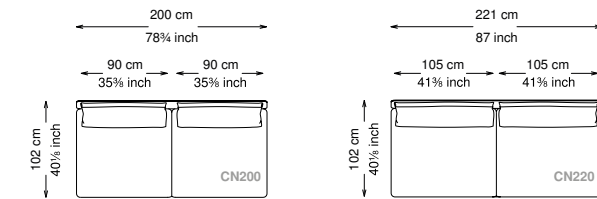

HARRISON

Divano singolo o componibile con struttura in legno, imbottitura seduta in poliuretano e imbottitura schienale in piuma. Piedini in metallo verniciato titanio (GFM11), bronzo (GFM18) o nero (GFM73), disponibili in due altezze. Rivestimento in tessuto o pelle come da campionario. Rivestimento sfoderabile solo nella versione in tessuto.

Single or modular sofa with wooden frame, polyurethane seat padding and feather back padding. Feet in titanium (GFM11), bronze (GFM18) or black (GFM73) embossed lacquered metal, available in two heights. Fabric or leather upholstery as per sample card. Removable cover only in the fabric version.

Informativa tecnica

Technical information

Struttura / Bracciolo: Legno multistrato di betulla

Imbottitura bracciolo: Poliuretano

Imbottitura struttura: Fodera in fibra pressata 100% poliestere

Imbottitura cuscini schienale: 50% piuma, 50% fibra di poliestere sfioccata siliconata con rivestimento in tessuto antipiuma 100% cotone.

Imbottitura cuscini seduta: Poliuretano a densità variabile (25 + 40) con rivestimento in fibra 100% poliestere.

Piedini: Metallo verniciato

Rivestimento: Versione in tessuto: sfoderabile - Versione in pelle: non sfoderabile

Altezza seduta: 40 cm altezza standard, 44 cm altezza modello H

Morbidezza: Semirigido - (7/10)

Structure / Arm: Birch plywood

Arm padding: Polyurethane

Structure padding: 100% polyester pressed fiber lining

Backrest cushions: 50% feather, 50% siliconized frayed polyester fiber in 100% cotton feather-proof fabric cover.

Seat cushions: Polyurethane with different densities (25 + 40) covered in 100% polyester fiber.

Feet: Painted metal

Cover: Fabric version: removable cover - Soft leather version: non-removable cover