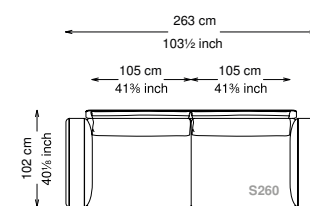

Divano

Sofa