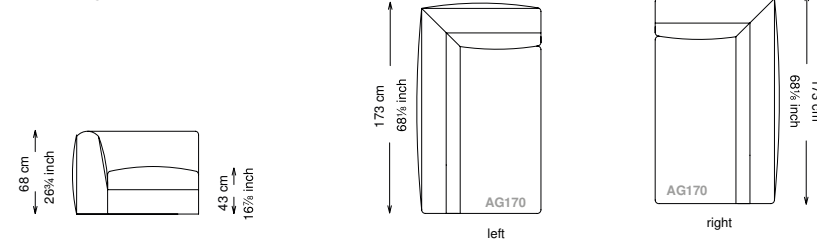

Angolari

Left - Right Corner unit