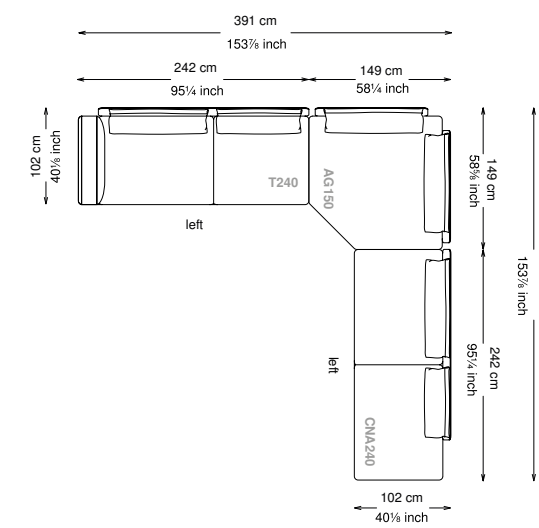

Composition C