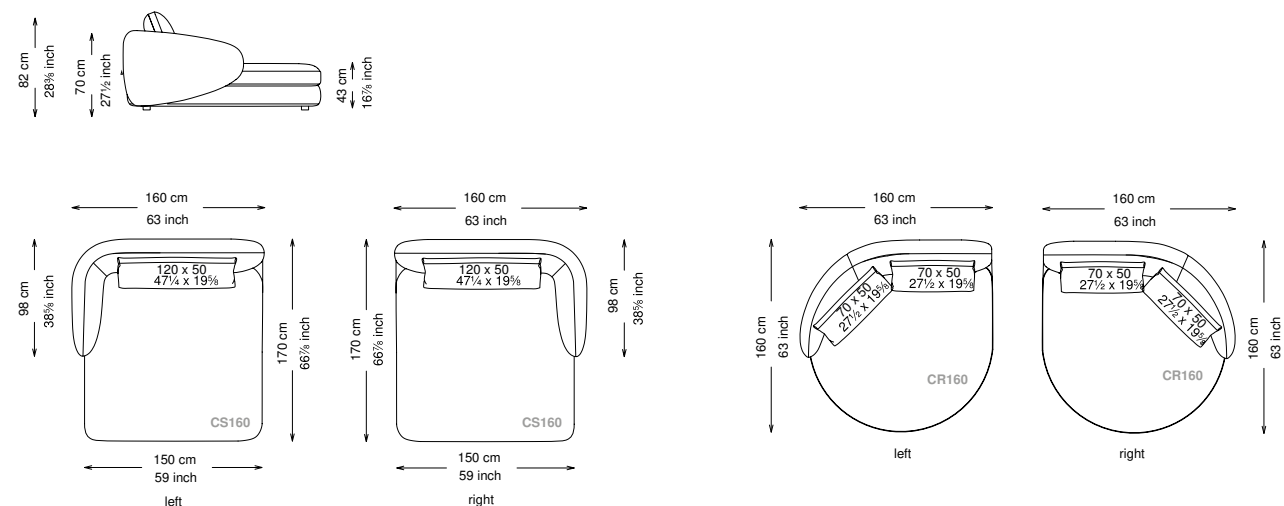

Chaise longue

Chaise longue