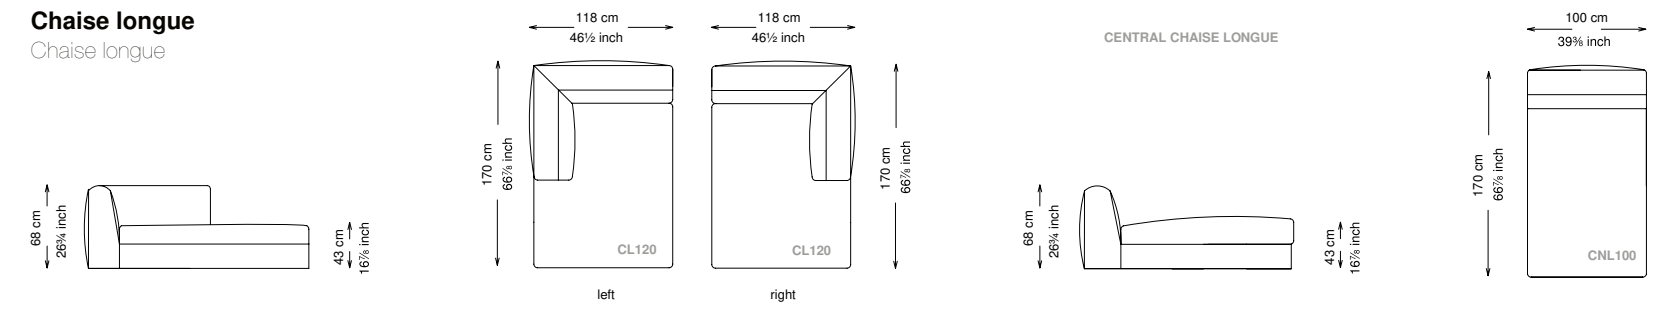

Chaise longue

Chaise longue