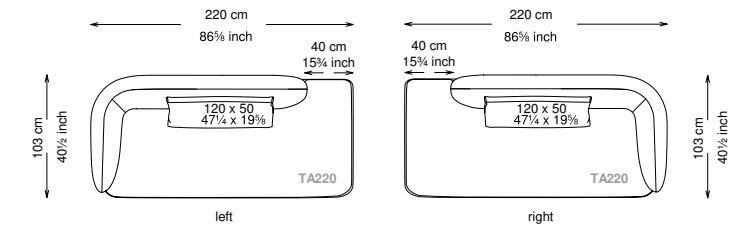

Terminale left - right

Left - Right end unit