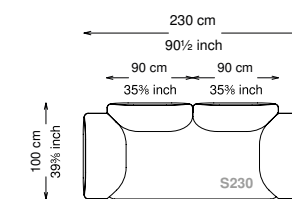

Divano

Sofa