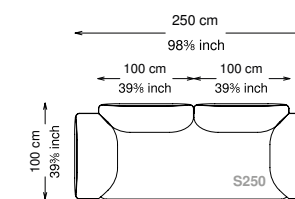

Divano

Sofa