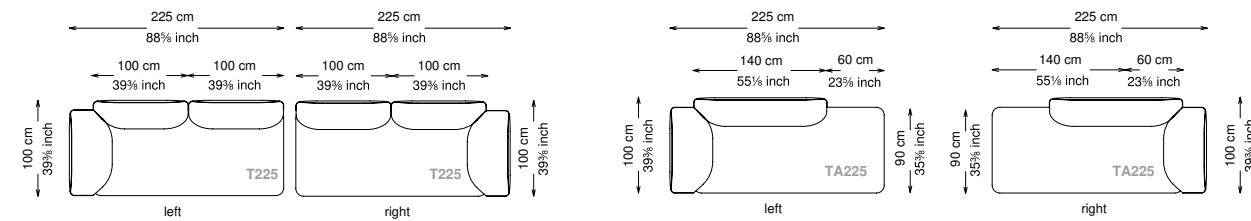

SINATRA

Terminale left - right

Left - Right end unit