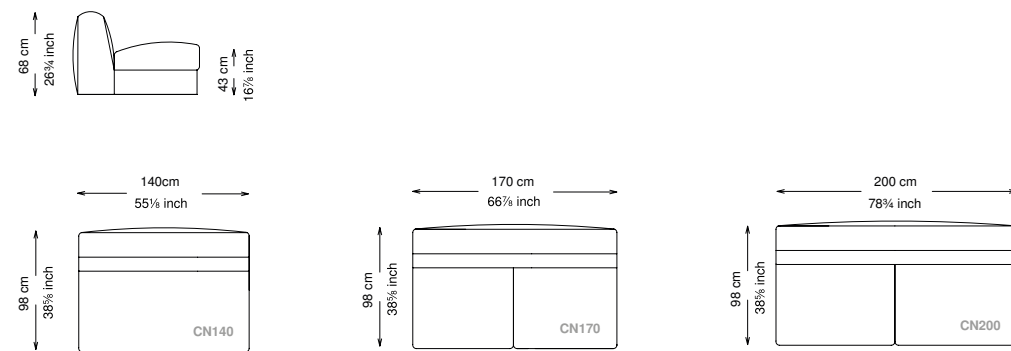

Centrale

Central unit