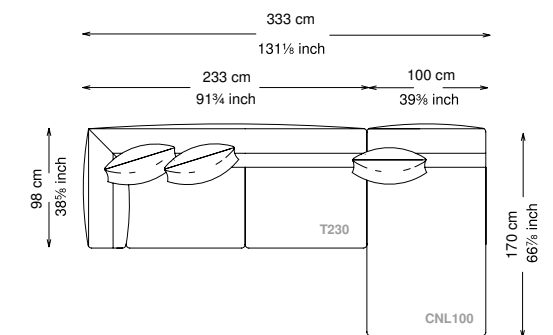

Composition C