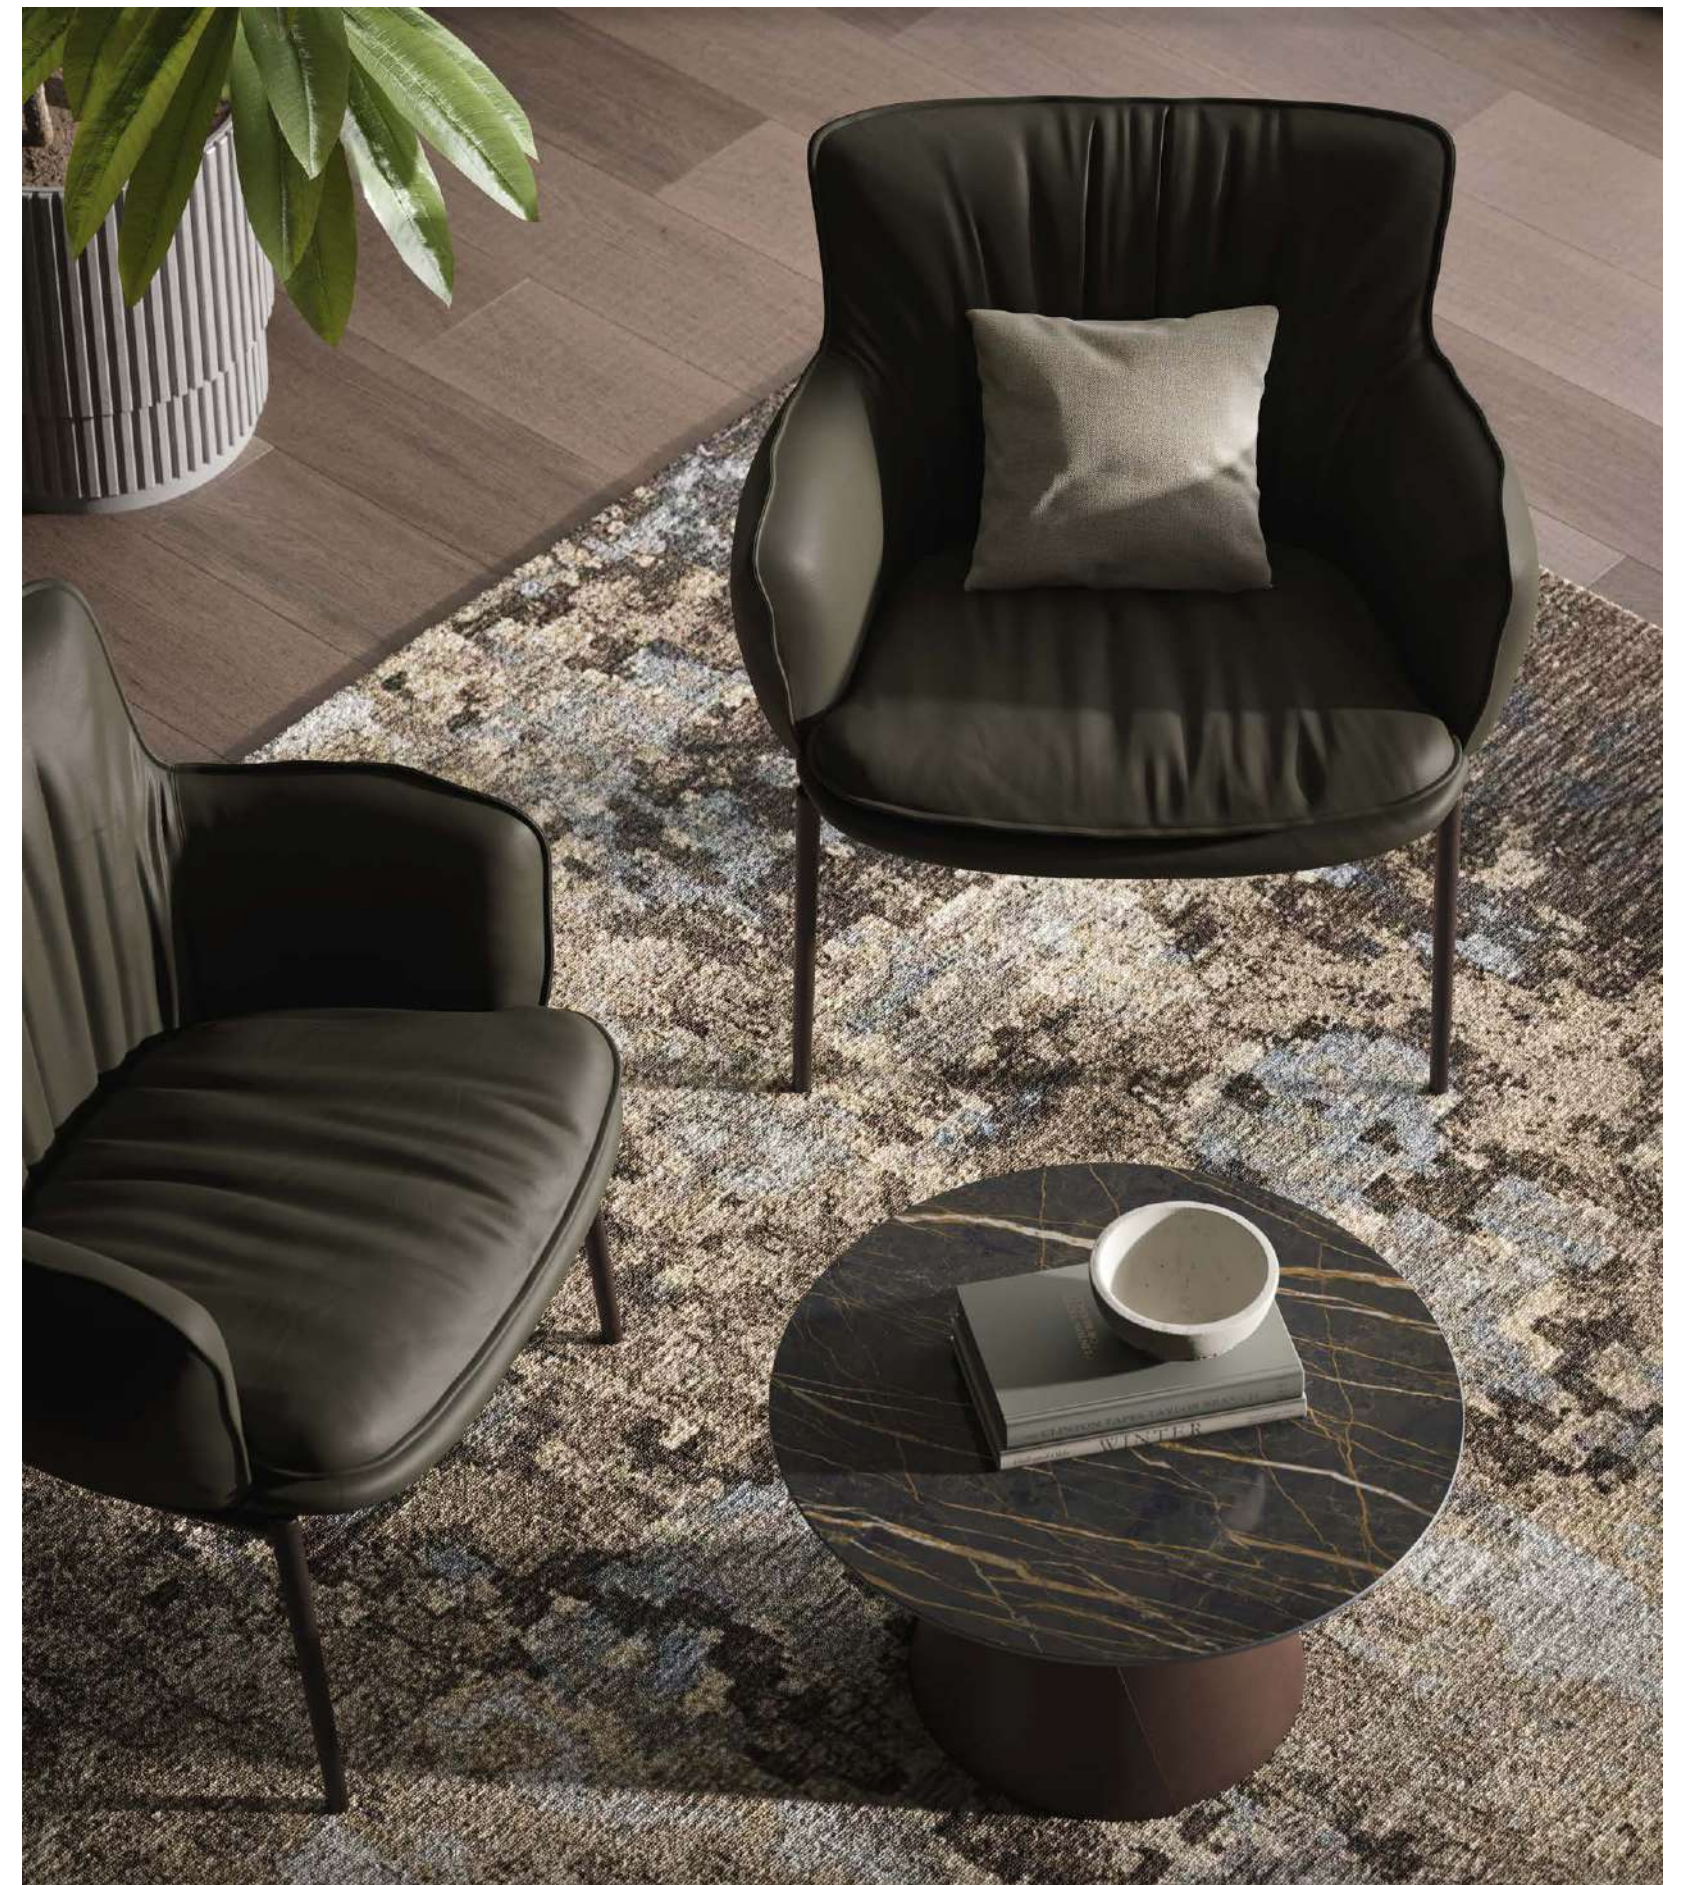

RHONDA LOUNGE

Design / Luca Signoretti

La poltroncina Rhonda Lounge, dalla forma tondeggiante, ha una naturale eleganza che la rende adatta ad arredare una sala da pranzo di design confortevole e accogliente. Le morbide pieghe che decorano l'interno dello schienale contrastano con la scocca tesa che avvolge il corpo. Oltre alla versione fissa, è disponibile un'opzione più funzionale adatta ad un ufficio: Rhonda Turn, una sedia girevole di design realizzata con una base a quattro razze. La famiglia Rhonda è la perfetta unione tra eleganza e praticità, espressività e discrezione; ne fanno parte Rhonda Wood ed ML, con le gambe rispettivamente in legno e in metallo, e lo sgabello Rhonda da bancone.

The Rhonda Lounge chair, with its round shape, exudes a natural elegance that makes it ideal for furnishing comfortable and welcoming designer dining rooms. The soft folds that decorate the inside of the backrest contrast with the stretched frame that wraps around the body. In addition to the fixed version, a more functional or office-friendly option is available: the Rhonda Turn chair, a designer swivel chair made with a four-spoke base. The Rhonda family provides the perfect combination of both elegance and practicality, expressiveness and discretion; it also includes Rhonda Wood and ML, with legs in wood and metal respectively, and the Rhonda counter stool.

RHONDA LOUNGE chairs in soft leather 953 Ardesia and bronze frame - ALBERT KERAMIK coffee table - RADJA rug