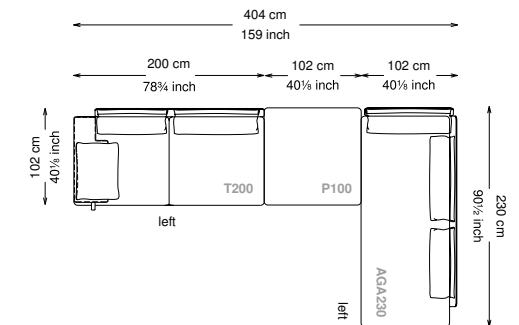

Composition D