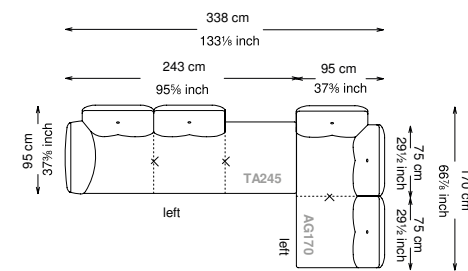

Composition C