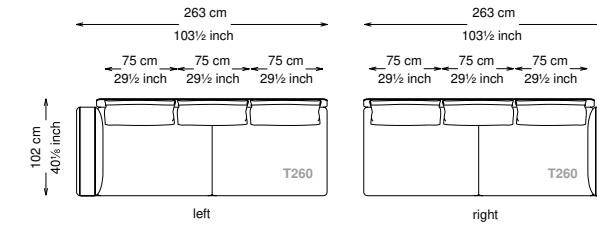

TECHNICAL DATA

Terminale left - right

Left - Right end unit

Centrale

Central unit