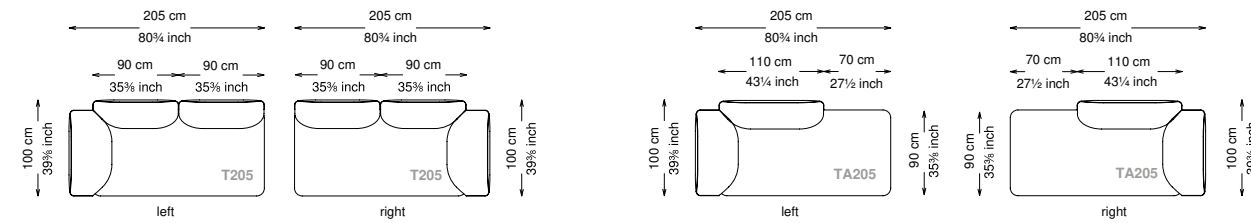

SINATRA

Terminale left - right

Left - Right end unit