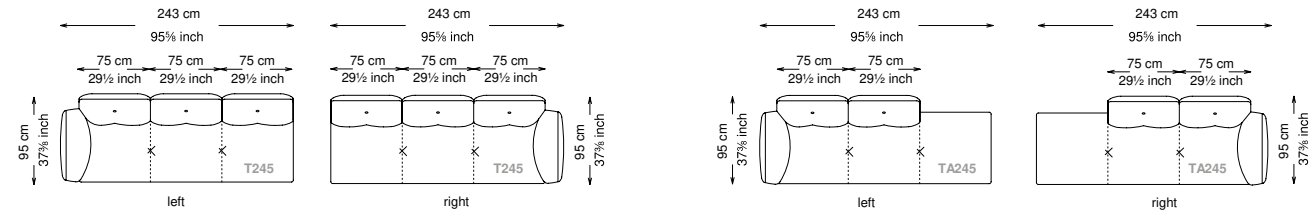

Terminale left - right

Left - Right end unit