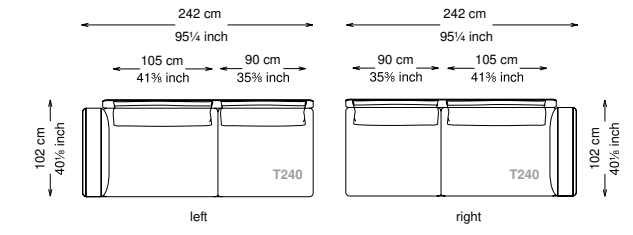

TECHNICAL DATA

Terminale left - right

Left - Right end unit

Centrale

Central unit