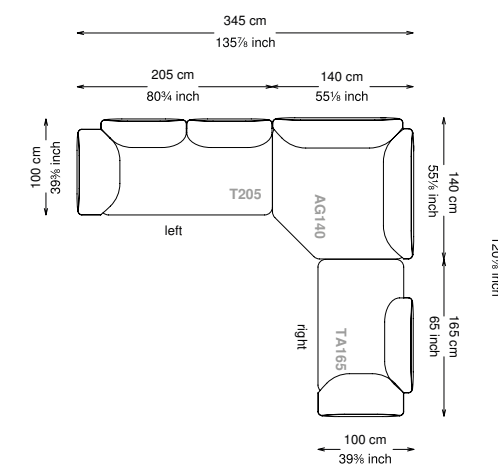

Composition C pag. 68-69