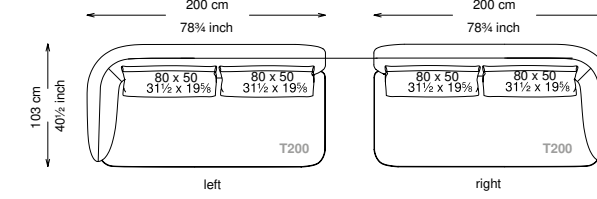

Terminale left - right

Left - Right end unit