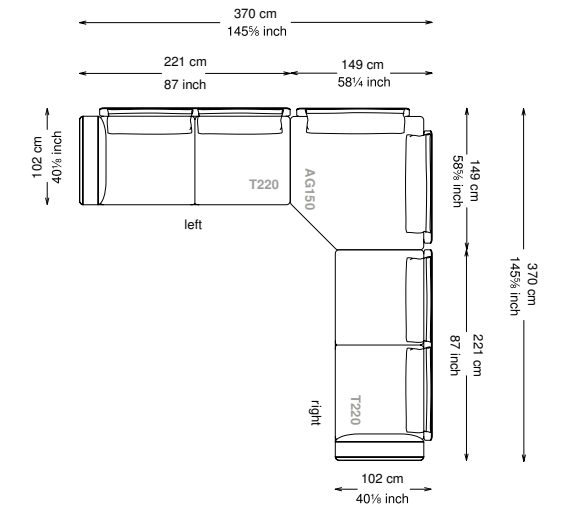

Composition B