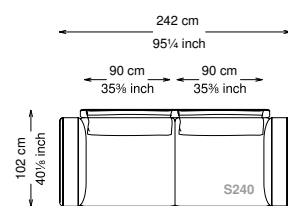

Divano

Sofa