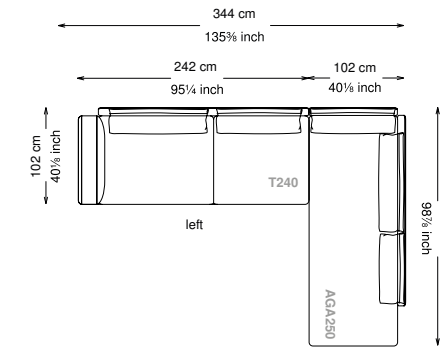

Composition A pag. 88-89