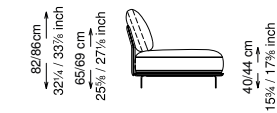

Centrale

Central unit