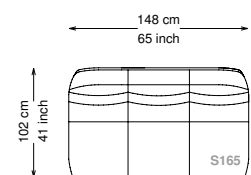

Divano

Sofa