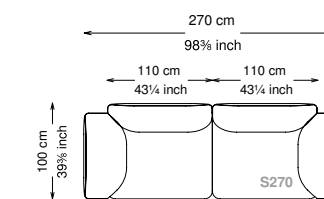

Divano

Sofa