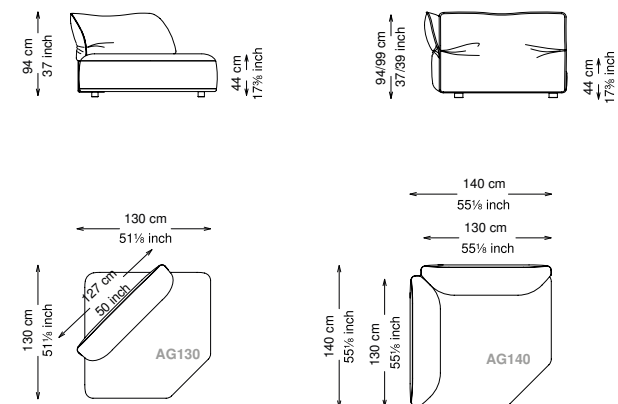

Composition E

Angolari

Left - Right Corner unit