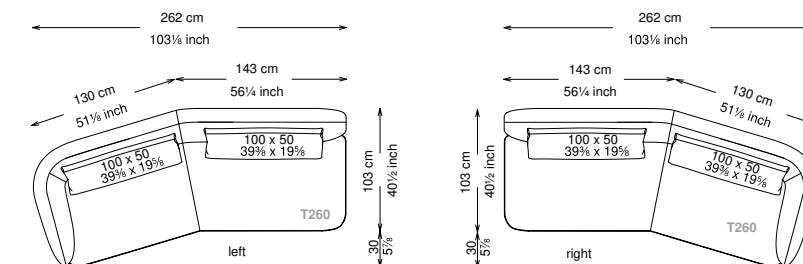

Terminale left - right

Left - Right end unit