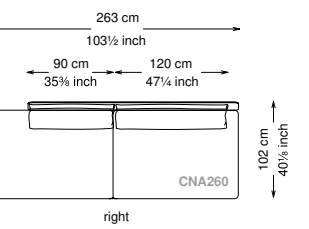

Centrale

Central unit