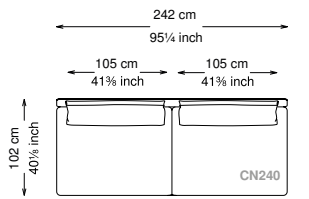

Centrale

Central unit