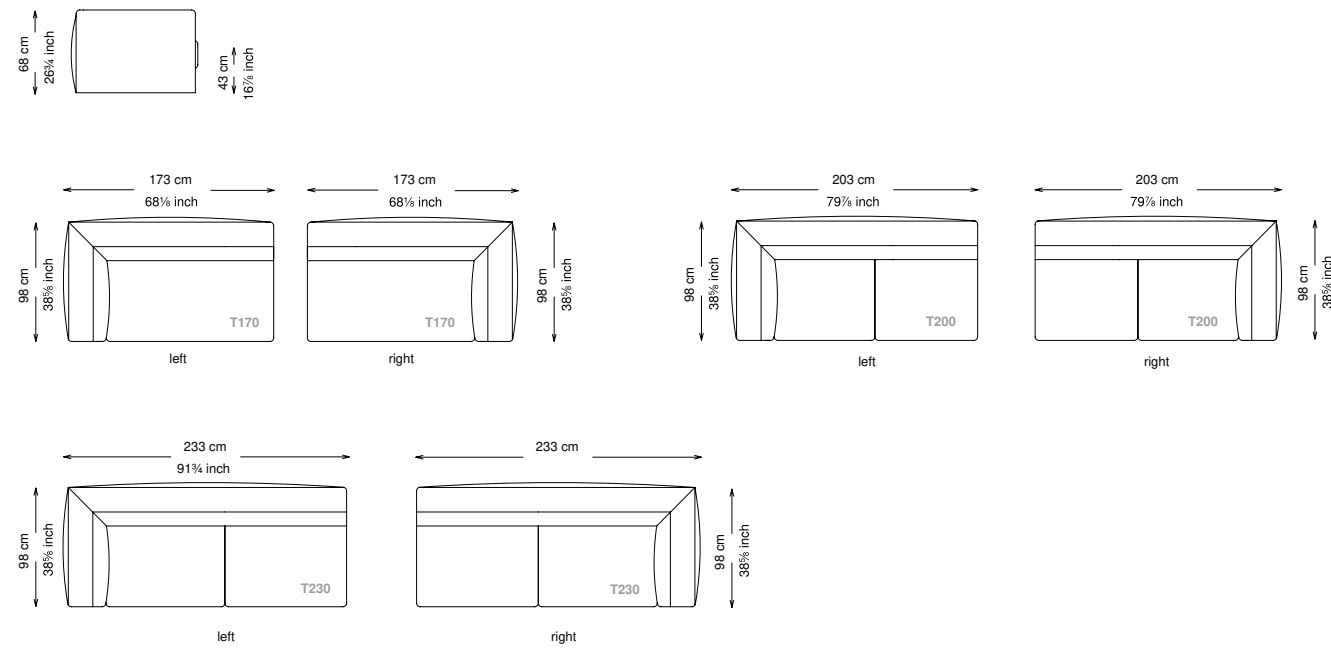

Terminale left - right

Left - Right end unit