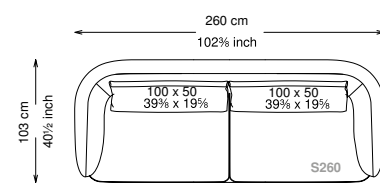

Divano

Sofa