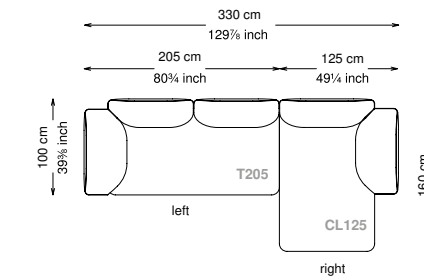

Composition B pag. 65