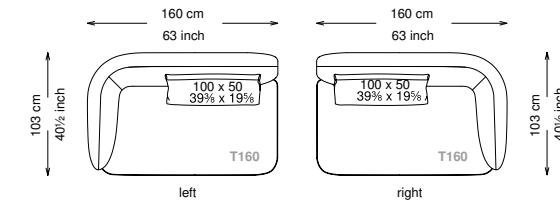

Terminale left - right

Left - Right end unit