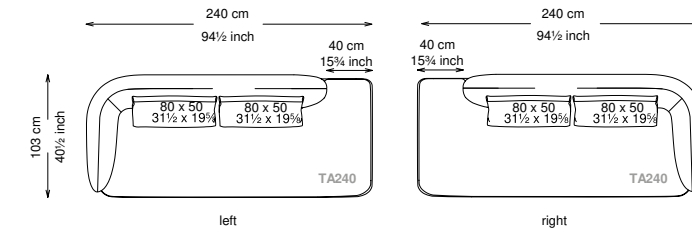

Terminale left - right

Left - Right end unit