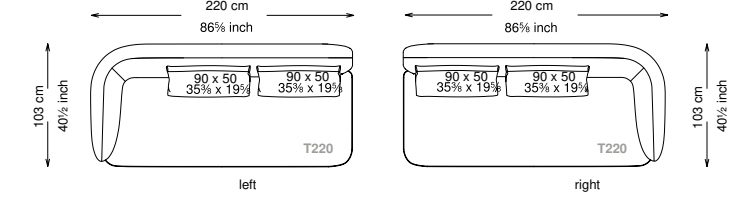

Terminale left - right

Left - Right end unit