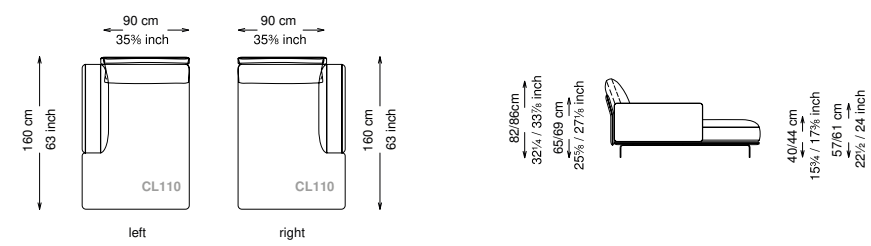

Chaise longue

Chaise longue