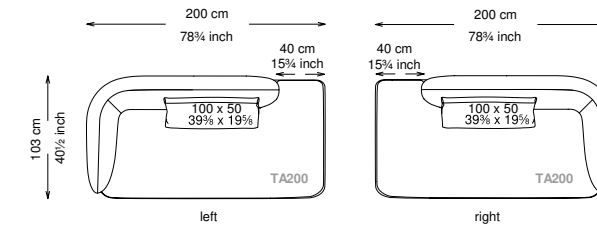

Terminale left - right

Left - Right end unit