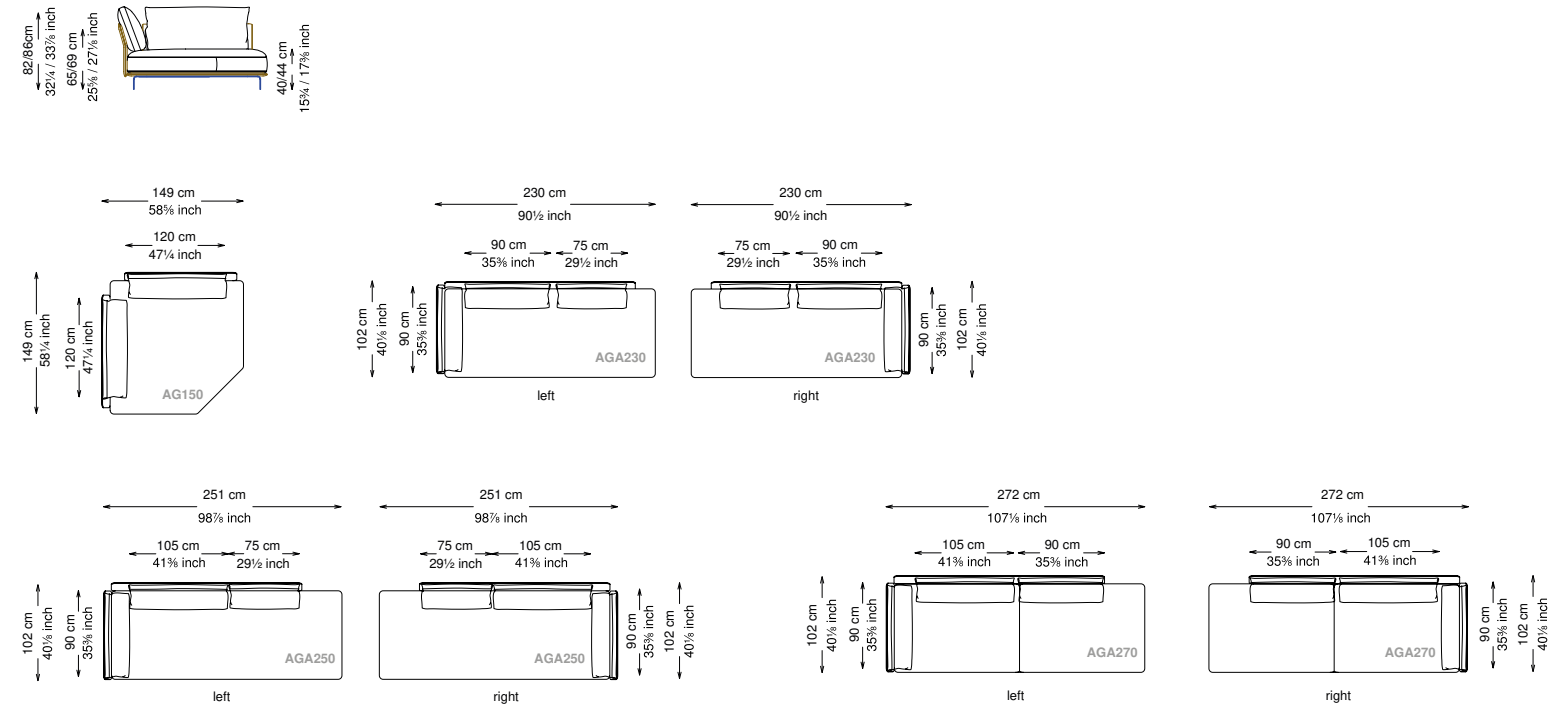

Angolari

Left - Right Corner unit