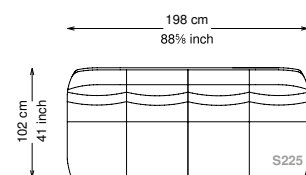

Divano

Sofa