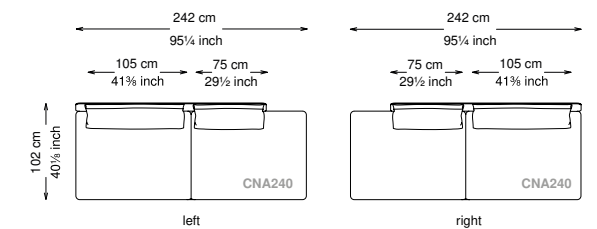

HARRISON

Divano singolo o componibile con struttura in legno, imbottitura seduta in poliuretano e imbottitura schienale in piuma. Piedini in metallo verniciato titanio (GFM11), bronzo (GFM18) o nero (GFM73), disponibili in due altezze. Rivestimento in tessuto o pelle come da campionario. Rivestimento sfoderabile solo nella versione in tessuto.

Single or modular sofa with wooden frame, polyurethane seat padding and feather back padding. Feet in titanium (GFM11), bronze (GFM18) or black (GFM73) embossed lacquered metal, available in two heights. Fabric or leather upholstery as per sample card. Removable cover only in the fabric version.

Informativa tecnica

Technical information

Struttura / Bracciolo: Legno multistrato di betulla

Imbottitura bracciolo: Poliuretano

Imbottitura struttura: Fodera in fibra pressata 100% poliestere

Imbottitura cuscini schienale: 50% piuma, 50% fibra di poliestere sfioccata siliconata con rivestimento in tessuto antipiuma 100% cotone.

Imbottitura cuscini seduta: Poliuretano a densità variabile (25 + 40) con rivestimento in fibra 100% poliestere.

Piedini: Metallo verniciato

Rivestimento: Versione in tessuto: sfoderabile - Versione in pelle: non sfoderabile

Altezza seduta: 40 cm altezza standard, 44 cm altezza modello H

Morbidezza: Semirigido - (7/10)

Structure / Arm: Birch plywood

Arm padding: Polyurethane

Structure padding: 100% polyester pressed fiber lining

Backrest cushions: 50% feather, 50% siliconized frayed polyester fiber in 100% cotton feather-proof fabric cover.

Seat cushions: Polyurethane with different densities (25 + 40) covered in 100% polyester fiber.

Feet: Painted metal

Cover: Fabric version: removable cover - Soft leather version: non-removable cover