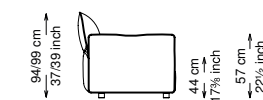

Divano

Sofa