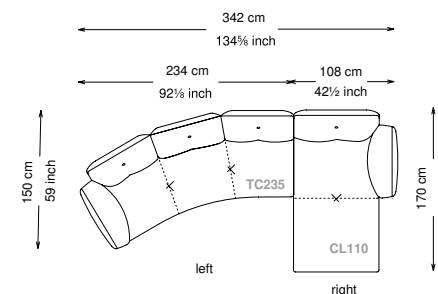

Composition D