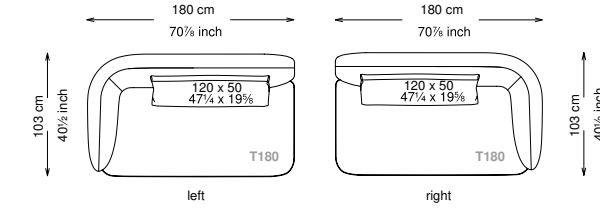

Terminale left - right

Left - Right end unit