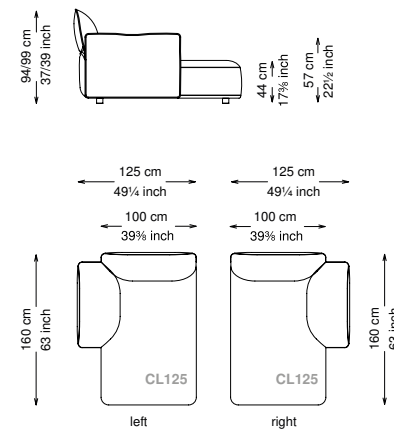

Chaise longue

Chaise longue