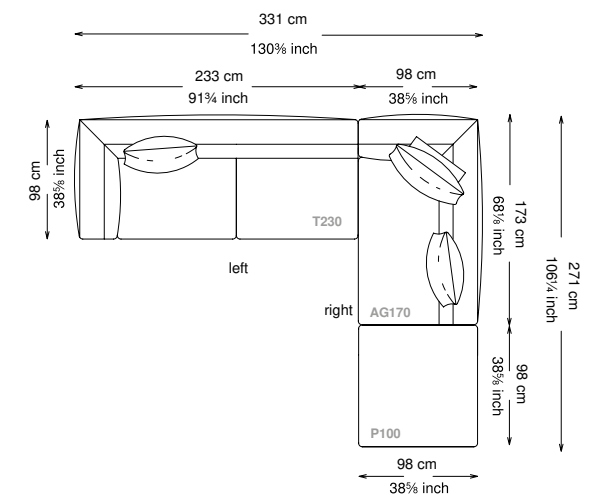

Composition D