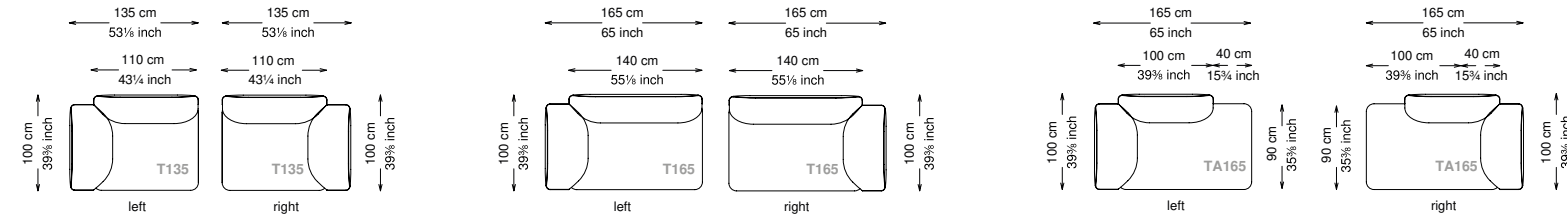

SINATRA

Terminale left - right

Left - Right end unit