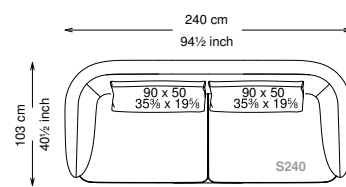

Divano

Sofa