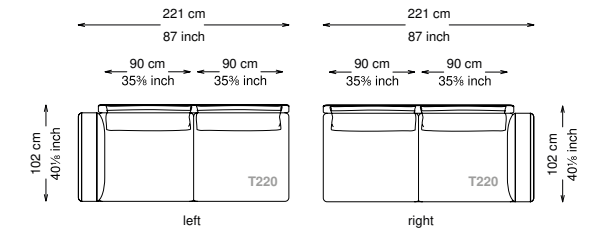

TECHNICAL DATA

Terminale left - right

Left - Right end unit

Centrale

Central unit