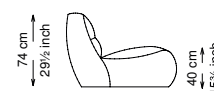

Poltrona

Armchair