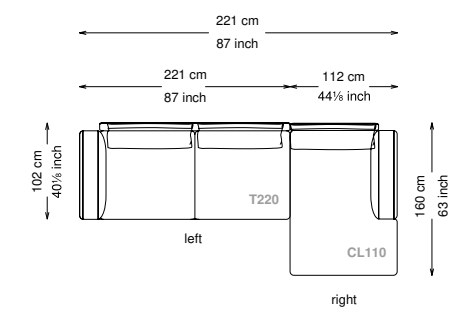

Composition D