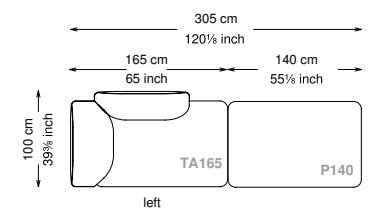

Composition E