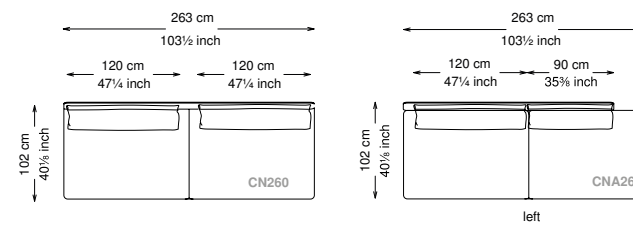

HARRISON

Divano singolo o componibile con struttura in legno, imbottitura seduta in poliuretano e imbottitura schienale in piuma. Piedini in metallo verniciato titanio (GFM11), bronzo (GFM18) o nero (GFM73), disponibili in due altezze. Rivestimento in tessuto o pelle come da campionario. Rivestimento sfoderabile solo nella versione in tessuto.

Single or modular sofa with wooden frame, polyurethane seat padding and feather back padding. Feet in titanium (GFM11), bronze (GFM18) or black (GFM73) embossed lacquered metal, available in two heights. Fabric or leather upholstery as per sample card. Removable cover only in the fabric version.

Informativa tecnica

Technical information

Struttura / Bracciolo: Legno multistrato di betulla

Imbottitura bracciolo: Poliuretano

Imbottitura struttura: Fodera in fibra pressata 100% poliestere

Imbottitura cuscini schienale: 50% piuma, 50% fibra di poliestere sfioccata siliconata con rivestimento in tessuto antipiuma 100% cotone.

Imbottitura cuscini seduta: Poliuretano a densità variabile (25 + 40) con rivestimento in fibra 100% poliestere.

Piedini: Metallo verniciato

Rivestimento: Versione in tessuto: sfoderabile - Versione in pelle: non sfoderabile

Altezza seduta: 40 cm altezza standard, 44 cm altezza modello H

Morbidezza: Semirigido - (7/10)

Structure / Arm: Birch plywood

Arm padding: Polyurethane

Structure padding: 100% polyester pressed fiber lining

Backrest cushions: 50% feather, 50% siliconized frayed polyester fiber in 100% cotton feather-proof fabric cover.

Seat cushions: Polyurethane with different densities (25 + 40) covered in 100% polyester fiber.

Feet: Painted metal

Cover: Fabric version: removable cover - Soft leather version: non-removable cover