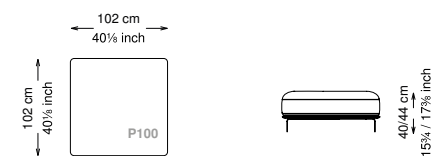

Angolari

Left - Right Corner unit

Esempi divani composti

Examples of modular sofas

Composition A pag. 88-89

Composition B

Composition C

Composition D

Chaise longue

Chaise longue

Pouf

Pouf