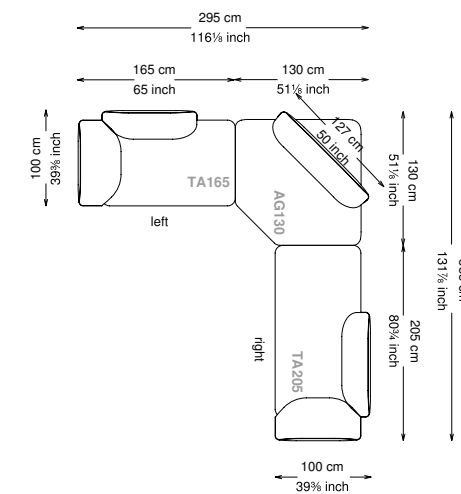

Composition A pag. 62-63