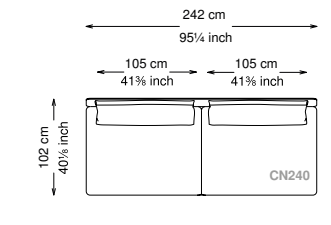

Centrale

Central unit