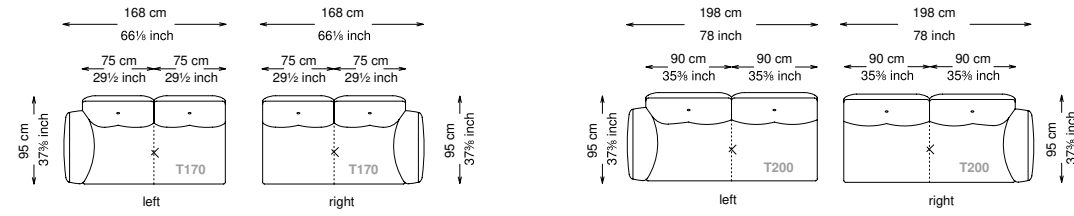

Terminale left - right

Left - Right end unit