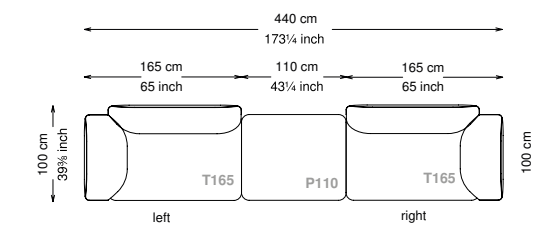

Composition D