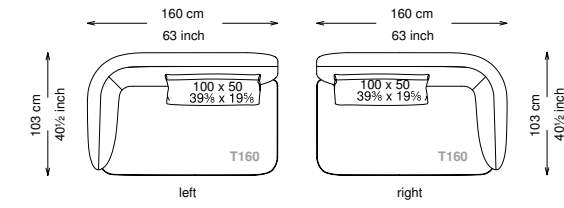

Softness: Soft - (3/10)

Divano

Sofa

Terminale left - right

Left - Right end unit

Chaise longue

Chaise longue

Centrale