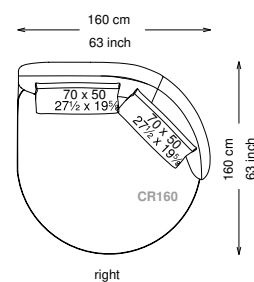

Chaise longue

Chaise longue