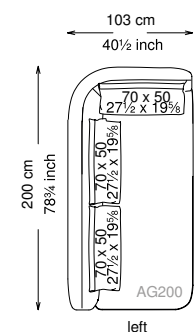

Angolari

Left - Right Corner unit