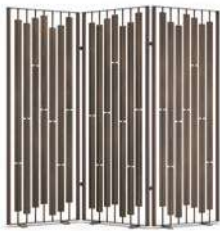

COMPLEMENTS

PRIVÉ
178