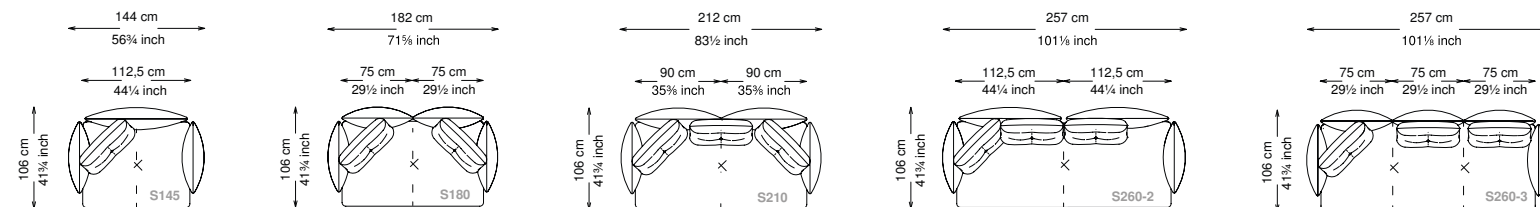

Divano Sofa