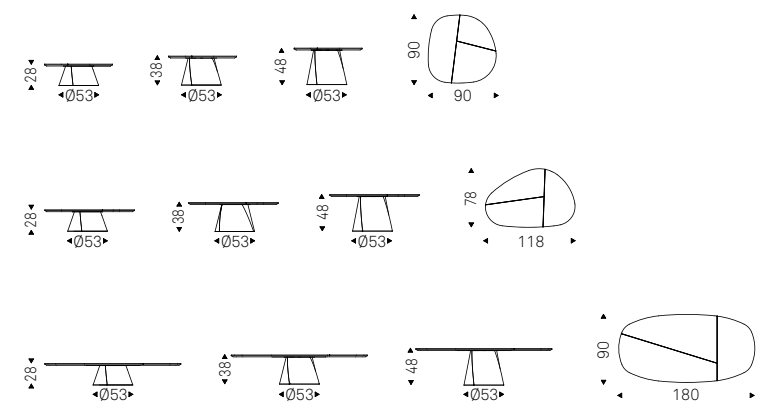

ADRIAN Wood

Paolo Cattelan / 2025

Tavolino con base in metallo verniciato gofrato titanio o bronzo. Piano con bordi bisellati in noce Canaletto con dettagli in rovere bruciato o rovere bruciato con dettagli in noce Canaletto.

Coffee table with base in titanium or bronze embossed lacquered steel. Top with belved edges in Canaletto walnut with details in burned oak or burned oak with details in Canaletto walnut.