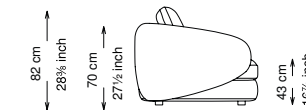

Softness: Soft - (3/10)

Divano

Sofa

Terminale left - right

Left - Right end unit

Chaise longue

Chaise longue

Centrale