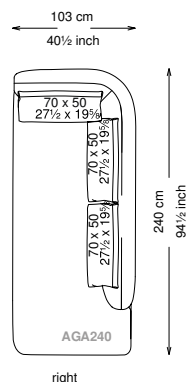

Angolari

Left - Right Corner unit