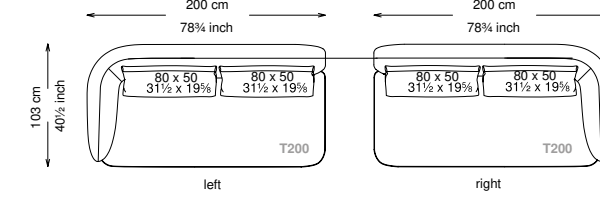

Softness: Soft - (3/10)

Divano

Sofa

Terminale left - right

Left - Right end unit

Chaise longue

Chaise longue

Centrale