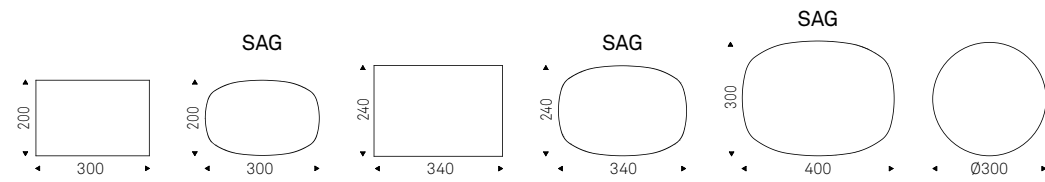

SENDAI

STC studio / 2025

Tappeto tessuto in cotone, poliestere ed acrilico con disegno in rilievo in lana.

Rug made of cotton, polyester and acrylic with relief design in wool.