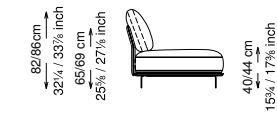

Centrale

Central unit