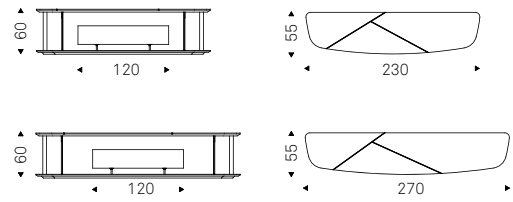

ADRIAN Wood

Paolo Cattelan / 2025

Tavolino con base in metallo verniciato gofrato titanio o bronzo. Piano con bordi bisellati in noce Canaletto con dettagli in rovere bruciato o rovere bruciato con dettagli in noce Canaletto.