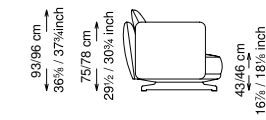

Terminale left - right Left - Right end unit