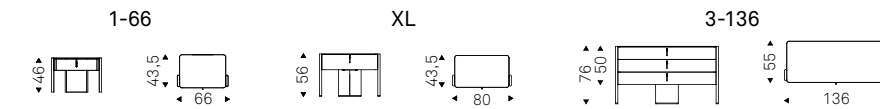

JULIAN

Tosca Design / 2023

Comodino a un cassetto in noce Canaletto o rovere bruciato. Struttura in legno verniciato goffrato bronzo e particolari in acciaio verniciato ottone. Top in ceramica Marmi nei colori Portoro opaco, Corcovado, Colosseo o in cristallo specchiato bronzo.

Nightstand with 1 drawer in Canaletto walnut or burned oak. Frame in bronze laquered wood and details in brass laquered steel. Top in ceramic Marmi matt Portoro, Corcovado, Colosseo or bronze mirrored glass.