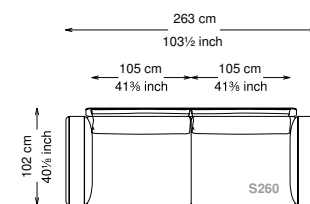

Divano

Sofa