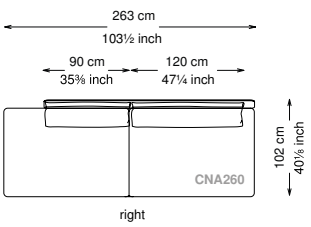

Centrale

Central unit