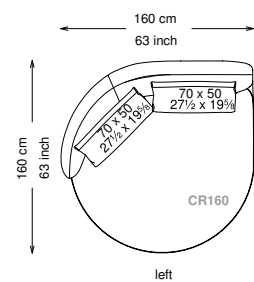

Chaise longue

Chaise longue