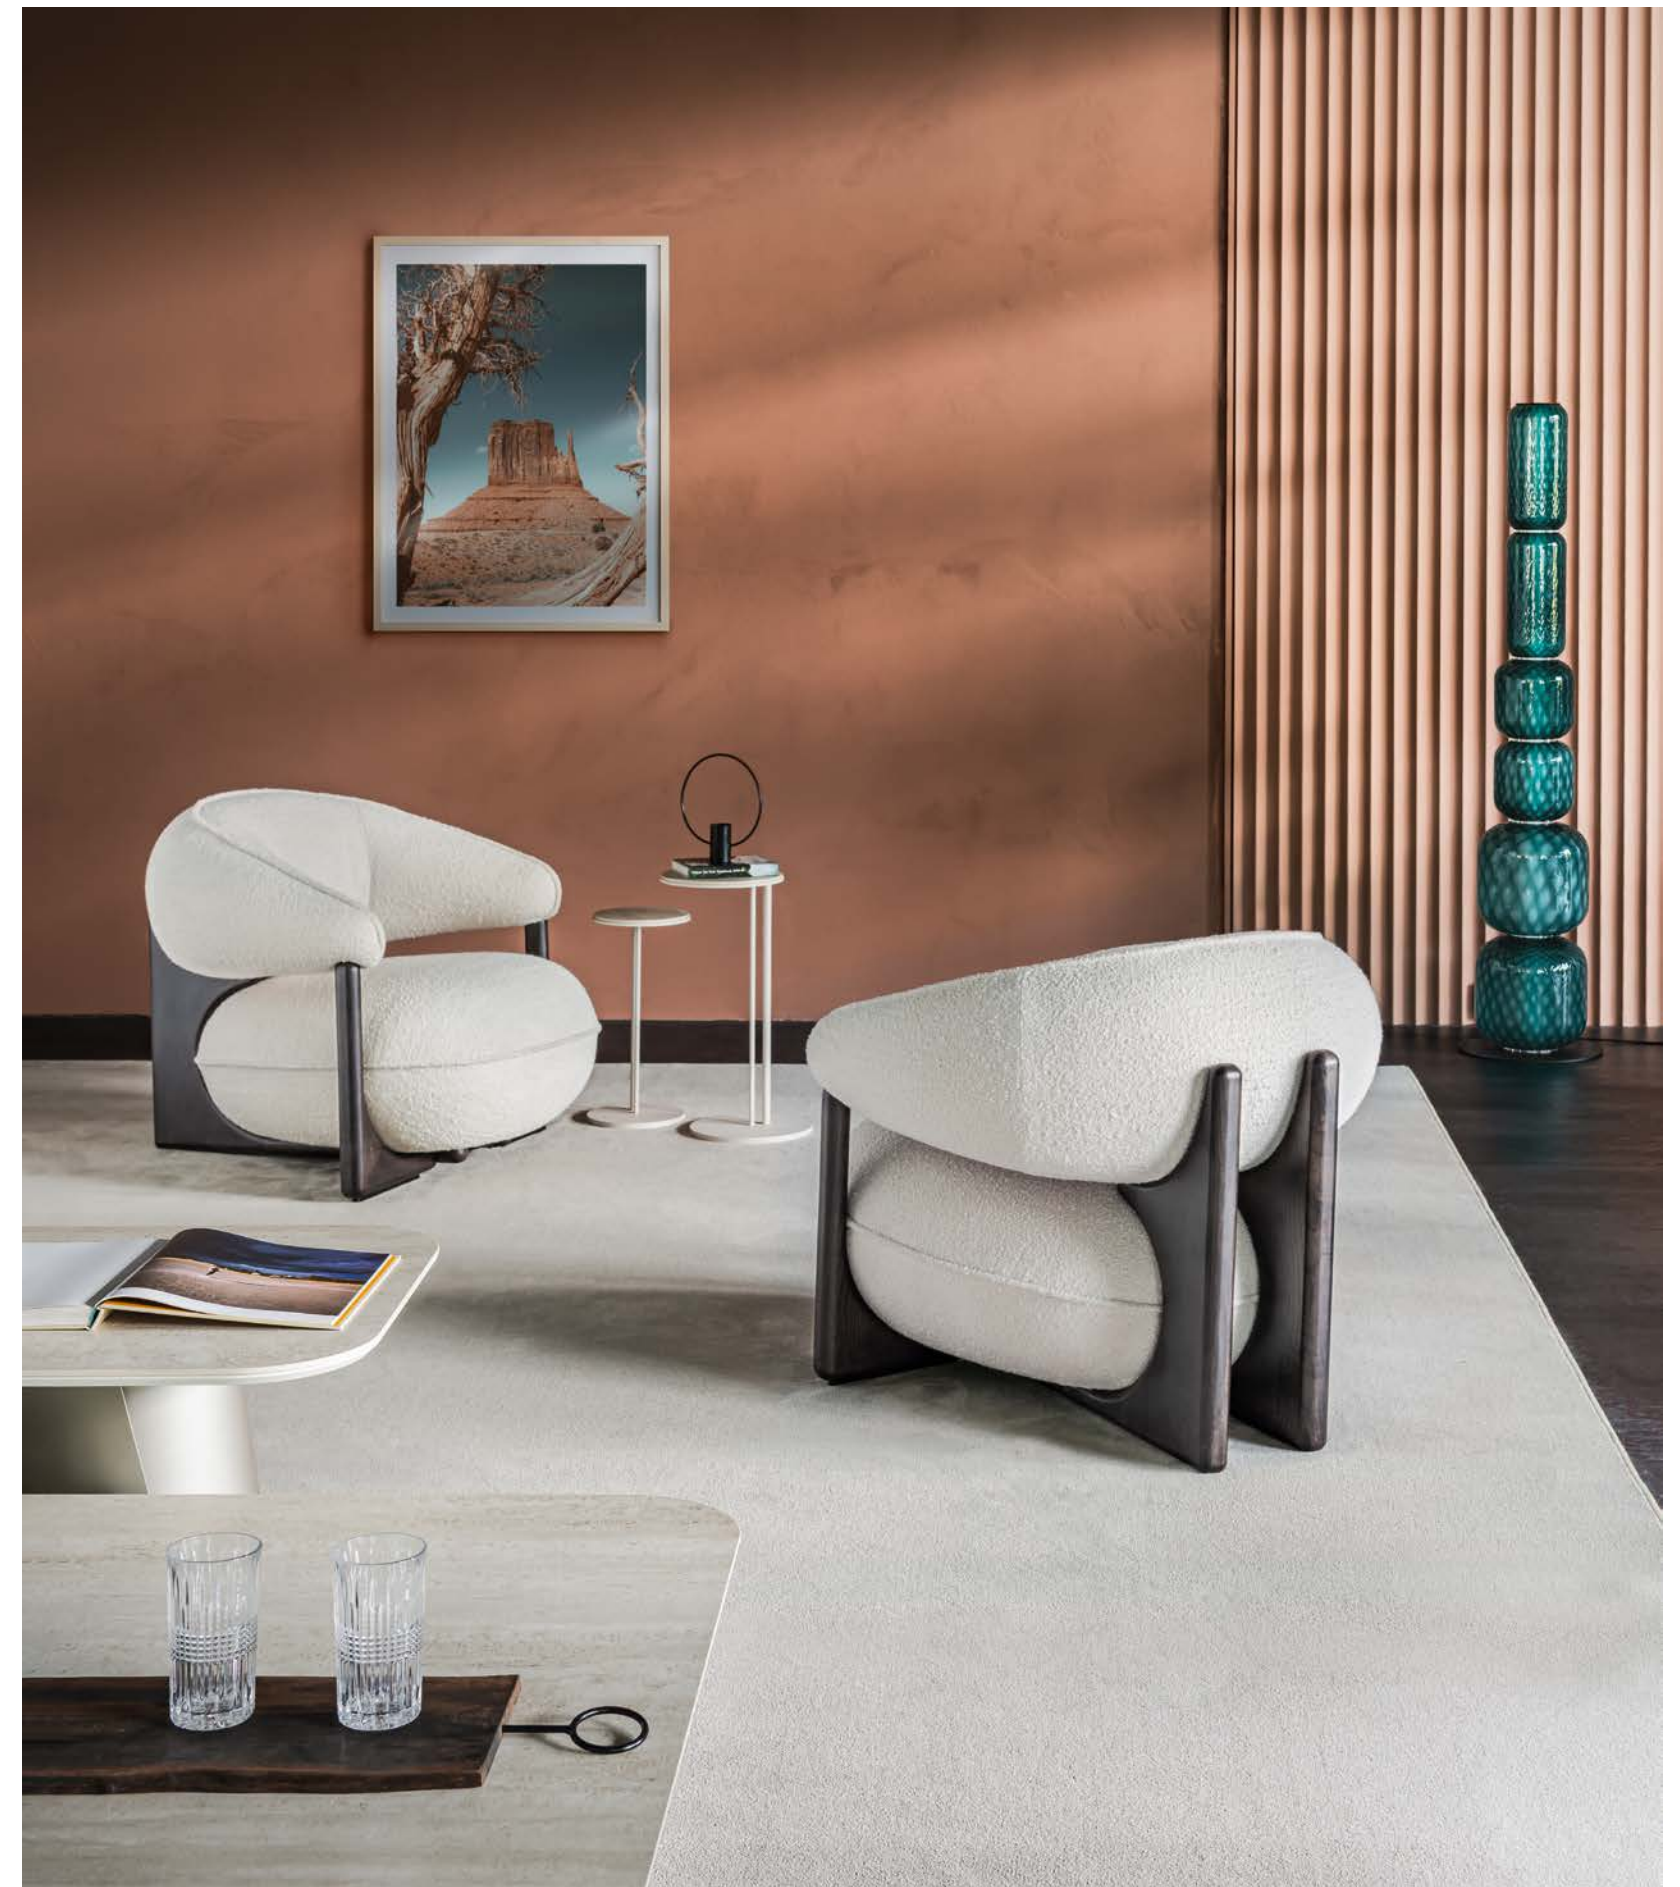

RUBY Lounge

Castello Lagravinese Studio / 2025

Poltrona con struttura in frassino tinto noce Canaletto o frassino tinto rovere bruciato. Rivestimento in tessuto, micro nubuck o pelle come da campionario. Non sfoderabile.

Armchair with base in Canaletto walnut stained ashwood or burned oak stained ashwood. Cover in fabric, micro nubuck or soft leather as per sample card. The cover is not removable.