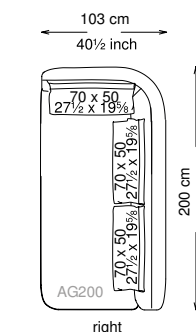

Angolari

Left - Right Corner unit