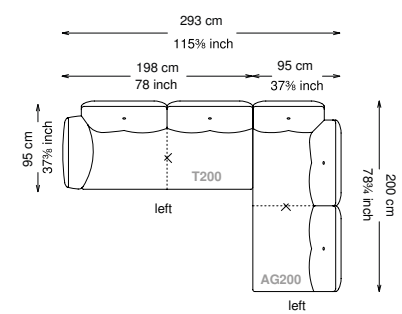

Composition E