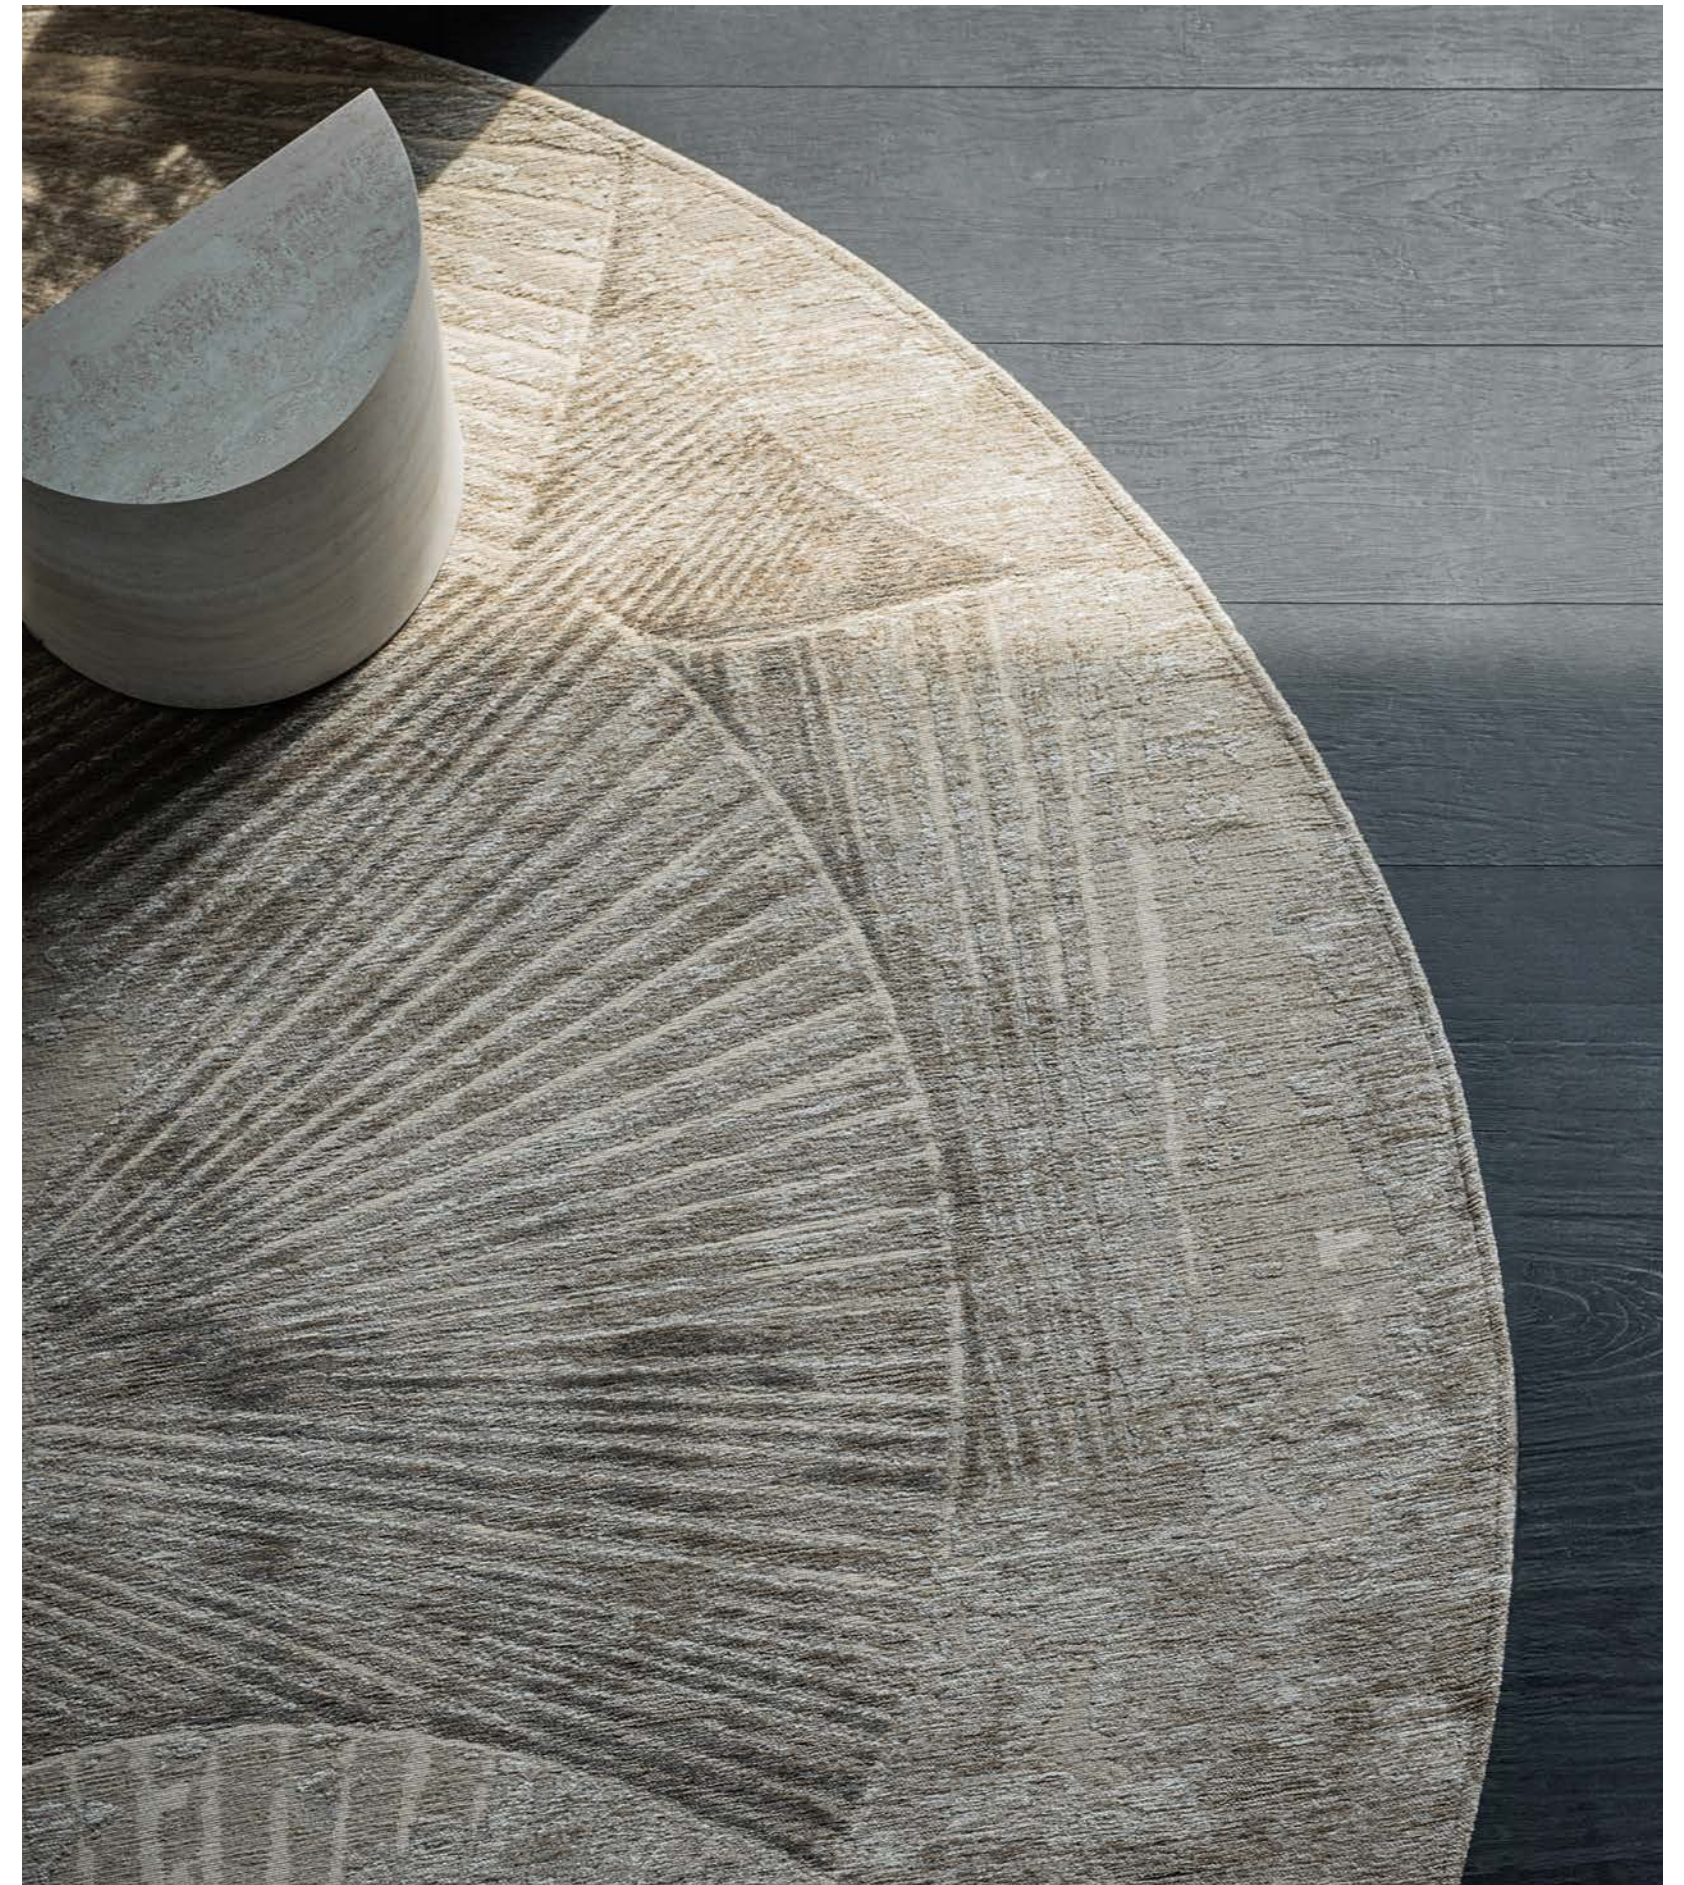

TONIC

Tosca Design / 2025

Carrello bar su ruote con struttura verniciata gofrato titanio o bronzo, ripiani superiori in ceramica Marmi nei colori Alabastro, Portoro opaco, Portoro lucido, Makalu, Breccia, Corcovado, Kaindy o Colosseo e ripiano inferiore noce Canaletto o rovere bruciato.