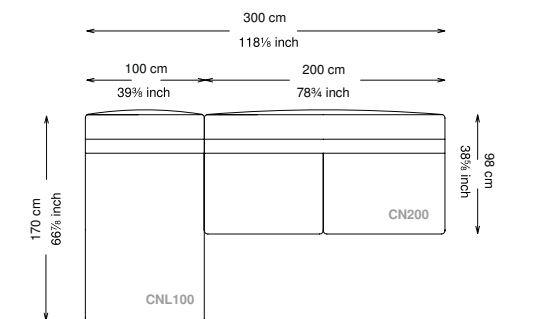

Composition E