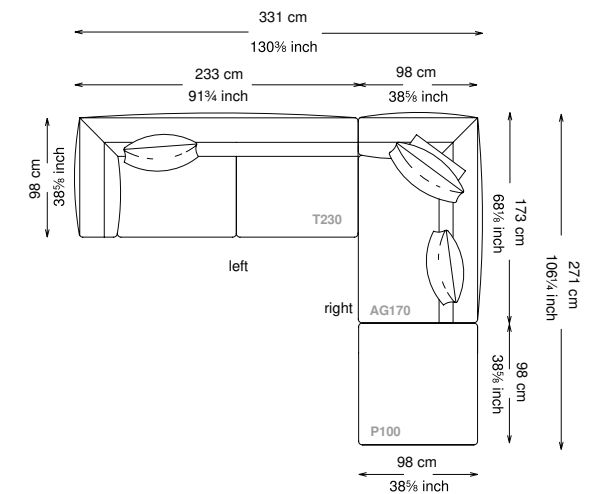

Composition D