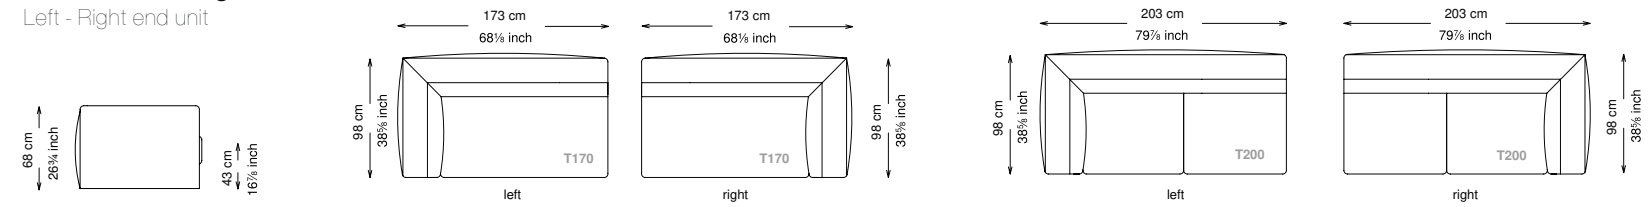

Terminale left - right

Left - Right end unit