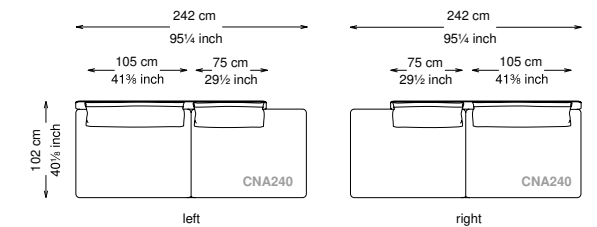

HARRISON

TECHNICAL DATA

Informativa tecnica

Technical information

Struttura / Bracciolo: Legno multistrato di betulla

Imbottitura bracciolo: Poliuretano

Imbottitura struttura: Fodera in fibra pressata 100% poliestere

Imbottitura cuscini schienale: 50% piuma, 50% fibra di poliestere sfioccata siliconata con rivestimento in tessuto antipiuma 100% cotone.

Imbottitura cuscini seduta: Poliuretano a densità variabile (25 + 40) con rivestimento in fibra 100% poliestere.

Piedini: Metallo verniciato

Rivestimento: Versione in tessuto: sfoderabile - Versione in pelle: non sfoderabile

Altezza seduta: 40 cm altezza standard, 44 cm altezza modello H

Morbidezza: Semirigido - (7/10)

Structure / Arm: Birch plywood

Arm padding: Polyurethane

Structure padding: 100% polyester pressed fiber lining

Backrest cushions: 50% feather, 50% siliconized frayed polyester fiber in 100% cotton feather-proof fabric cover.

Seat cushions: Polyurethane with different densities (25 + 40) covered in 100% polyester fiber.

Feet: Painted metal

Cover: Fabric version: removable cover - Soft leather version: non-removable cover

Seat height: 40 cm standard height, 44 cm model H height

Softness: Semi-firm - (7/10)

Divano

Sofa

Terminale left - right

Left - Right end unit

Centrale

Central unit