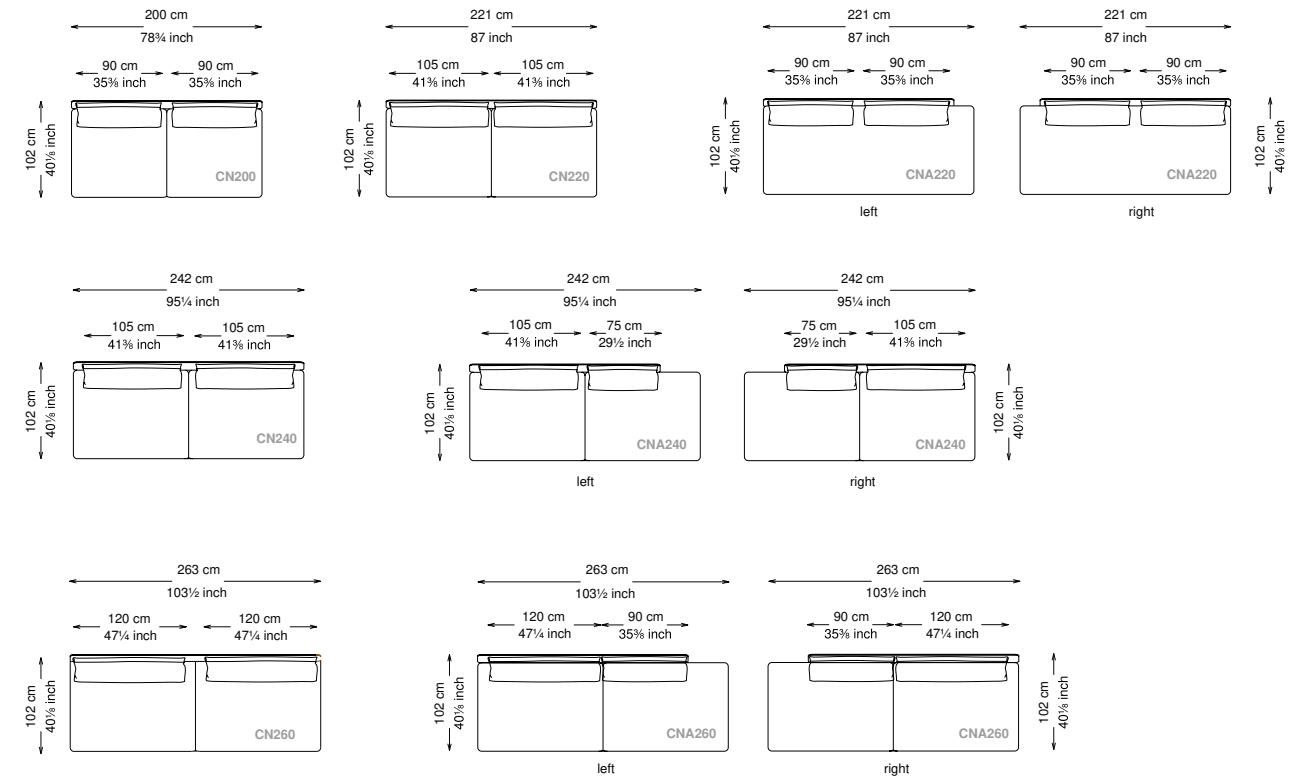

TECHNICAL DATA

Centrale

Central unit

Angolari

Left - Right Corner unit