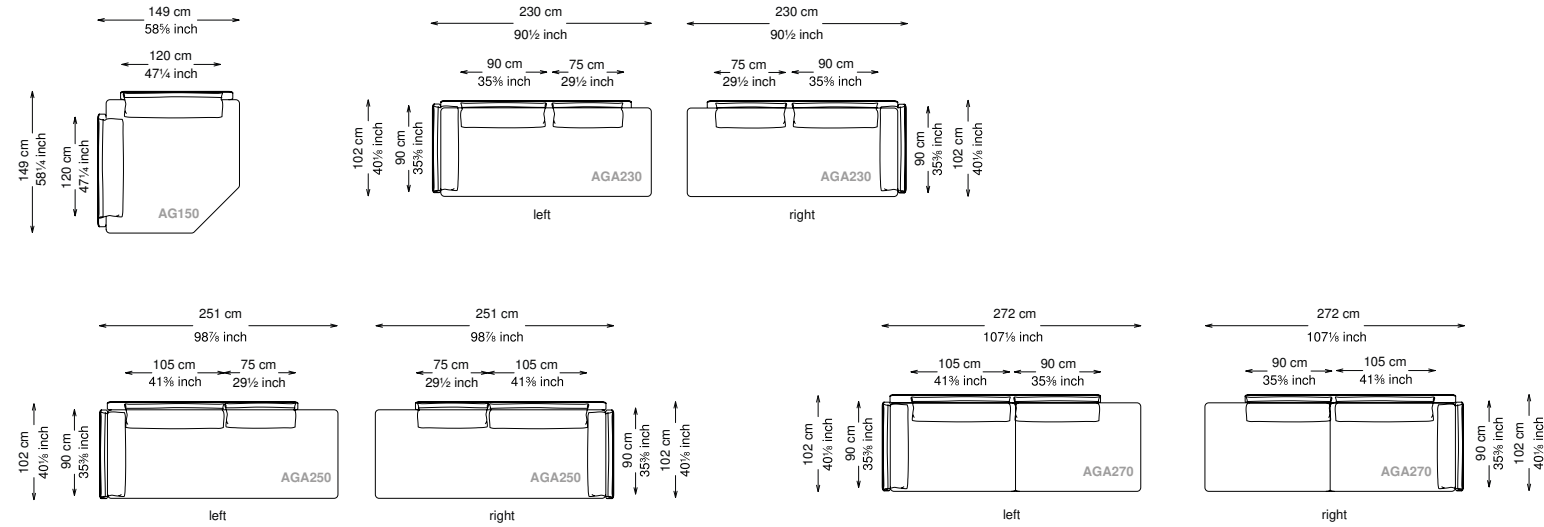

Angolari

Left - Right Corner unit