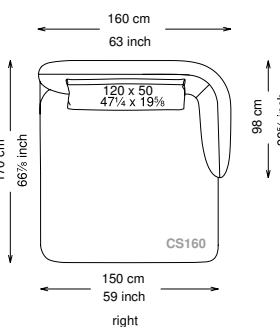

Chaise longue

Chaise longue