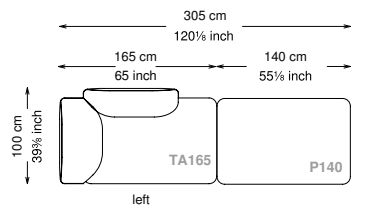

Composition E