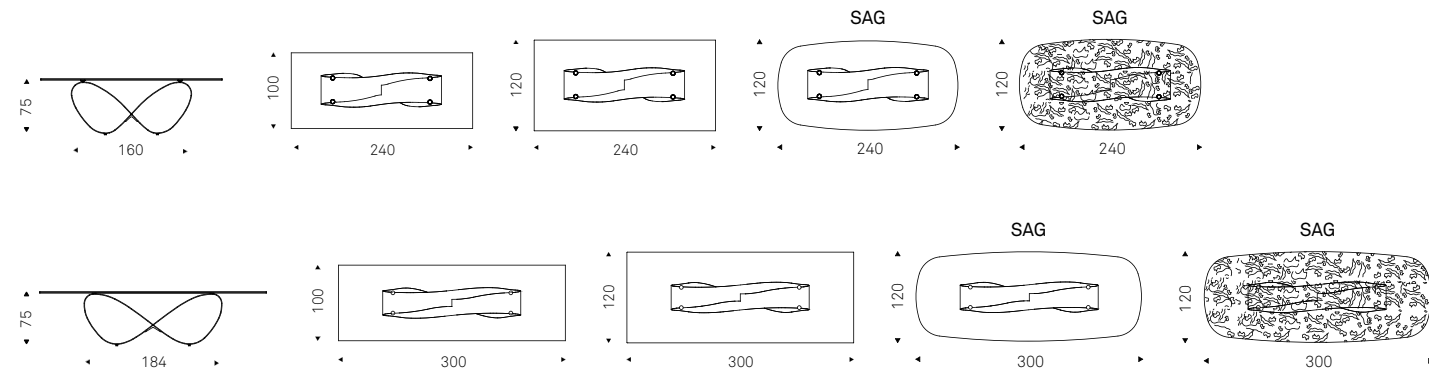

BUTTERFLY

Nucleo+ / 2020

Tavolo con base in acciaio verniciato goffrato titanio o bronzo, Brushed Bronze o Brushed Grey.
Piano in cristallo 15mm trasparente, trasparente extrachiario, trasparente extrachiario con bordi bisellati, trasparente extrachiario con bordi bisellati inversi o extrachiario cotto (MIST). Piano in appoggio. Variazioni cromatiche e di spazzolatura della finitura Brushed sono caratteristiche della lavorazione artigianale e non sono da considerarsi difetti.

Table with base in titanium or bronze embossed lacquered steel, Brushed Bronze or Brushed Grey lacquered steel. Top in 15mm clear, extra clear, extra clear bevelled glass, extra clear with reversed bevelled edges or extra clear textured (MIST) glass. The top is laid on the base.
Colour and brushing variations of the Brushed finish are characteristics of the handcrafted processing and should not be considered as defects.