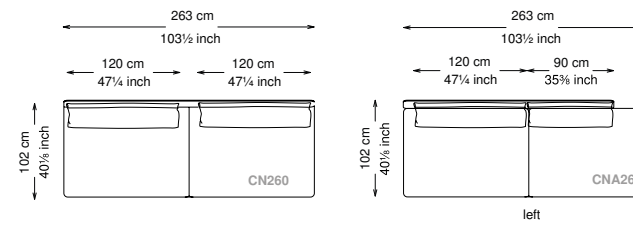

HARRISON

TECHNICAL DATA

Informativa tecnica

Technical information

Struttura / Bracciolo: Legno multistrato di betulla

Imbottitura bracciolo: Poliuretano

Imbottitura struttura: Fodera in fibra pressata 100% poliestere

Imbottitura cuscini schienale: 50% piuma, 50% fibra di poliestere sfioccata siliconata con rivestimento in tessuto antipiuma 100% cotone.

Imbottitura cuscini seduta: Poliuretano a densità variabile (25 + 40) con rivestimento in fibra 100% poliestere.

Piedini: Metallo verniciato

Rivestimento: Versione in tessuto: sfoderabile - Versione in pelle: non sfoderabile

Altezza seduta: 40 cm altezza standard, 44 cm altezza modello H

Morbidezza: Semirigido - (7/10)

Structure / Arm: Birch plywood

Arm padding: Polyurethane

Structure padding: 100% polyester pressed fiber lining

Backrest cushions: 50% feather, 50% siliconized frayed polyester fiber in 100% cotton feather-proof fabric cover.

Seat cushions: Polyurethane with different densities (25 + 40) covered in 100% polyester fiber.

Feet: Painted metal

Cover: Fabric version: removable cover - Soft leather version: non-removable cover

Seat height: 40 cm standard height, 44 cm model H height

Softness: Semi-firm - (7/10)

Divano

Sofa

Terminale left - right

Left - Right end unit

Centrale

Central unit