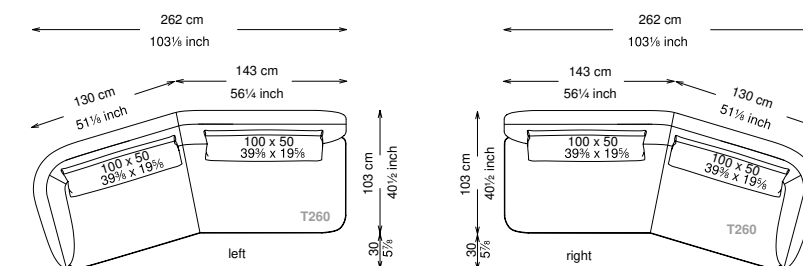

Softness: Soft - (3/10)

Divano

Sofa

Terminale left - right

Left - Right end unit

Chaise longue

Chaise longue

Centrale