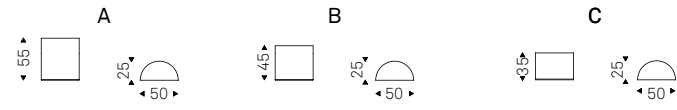

DOMINGO

Lorenzo Remedi / 2025

Tavolino in ceramica Marmi nei colori Portoro opaco, Borghini Calacatta opaco o Colosseo.

Coffee table in ceramic Marmi matt Portoro, matt Borghini Calacatta or Colosseo.