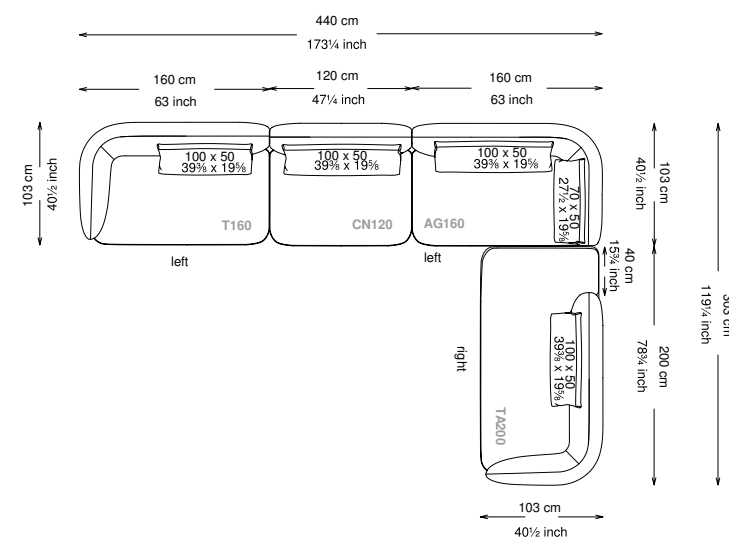

Composition D pag. 87

DOUGLAS

TECHNICAL DATA

Informativa tecnica Technical information

Struttura: Legno multistrato di betulla
 Piano di molleggio: Cinghie elastiche
 Imbottitura struttura: Poliuretano a densità variabile (25 + 40 + 75) con rivestimento in fibra di poliestere.
 Imbottitura cuscini schienale: 50% piuma, 50% fibra di poliestere siliconata con rivestimento in tessuto antipiuma 100% cotone.
 Imbottitura cuscini seduta: Poliuretano a densità variabile (35 + 40 + 21) e fibra di poliestere siliconata con rivestimento in tessuto antipiuma 100% cotone.
 Piedini: Metallo verniciato
 Rivestimento: Versione in tessuto: sfoderabile - Versione in pelle: non sfoderabile
 Altezza seduta: 43 cm altezza standard, 46 cm altezza modello H
 Morbidezza: Morbido - (2/10)