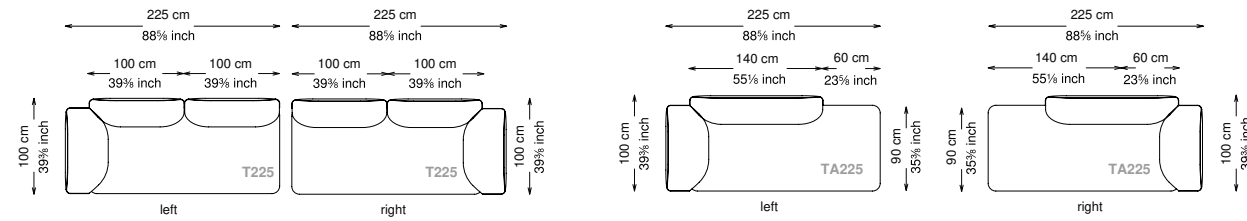

SINATRA

Terminale left - right

Left - Right end unit