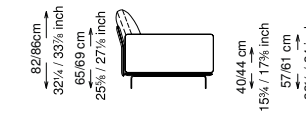

Terminale left - right

Left - Right end unit