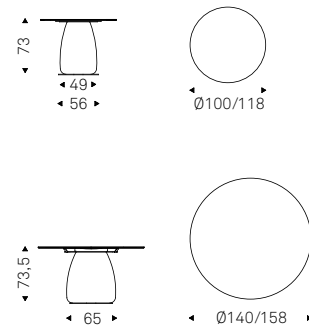

BOTERO Keramik Round

Paolo Cattelan / 2025

Tavolo con base in polimero spatolato in argilla nei colori Cairo, Oslo o Marrakech. Piastra di base in metallo verniciato gofrato titanio, bronzo o nero. Piano in ceramica Marmi nei colori Alabastro, Golden Calacatta opaco, Golden Calacatta lucido, Portoro opaco, Portoro lucido, Sahara Noir lucido, Makalu, Breccia, Borghini Calacatta opaco, Colosseo, Andromeda, Invisible opaco o Luxor. Optional vassoio centrotavola girevole Lazy Susan.

Table with base in polymer clay-spatulated in colours Cairo, Oslo or Marrakech. Base plate in titanium, bronze or black embossed lacquered steel. Top in ceramic Marmi in Alabastro, matt Golden Calacatta, glossy Golden Calacatta, matt Portoro, glossy Portoro, glossy Sahara Noir, Makalu, Breccia, matt Borghini Calacatta, Colosseo, Andromeda, matt Invisible or Luxor. Optional central swiveling tray Lazy Susan.