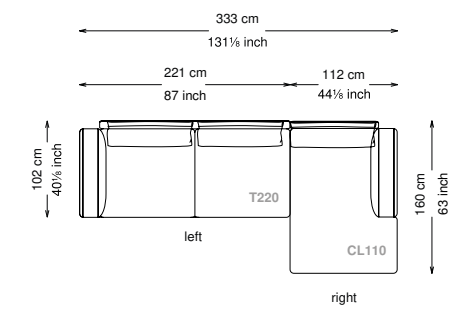

Composition D