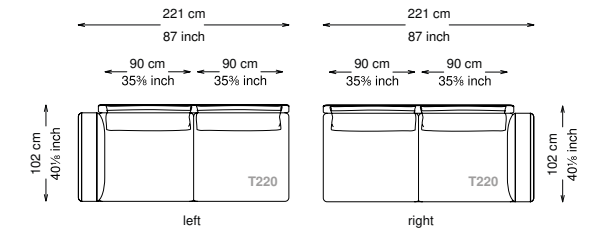

Terminale left - right

Left - Right end unit

Centrale

Central unit