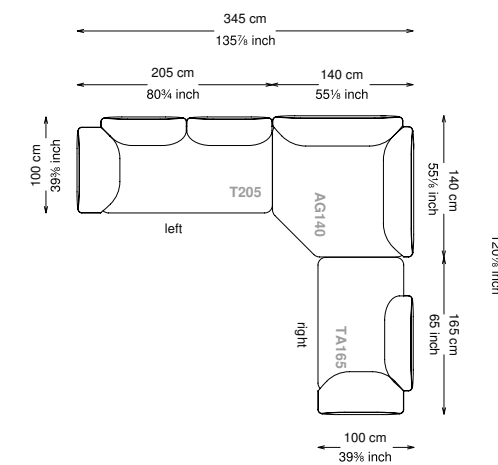

Composition C pag. 110