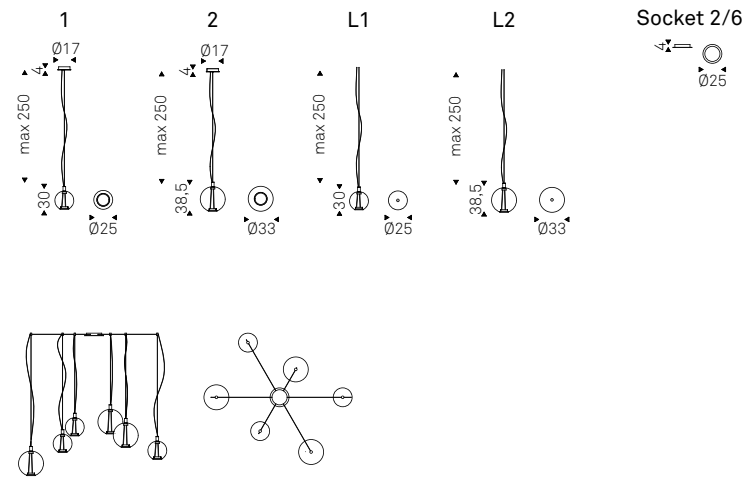

PARIS

STC studio / 2025

Lampada a soffitto con paralume in vetro artistico decorato fumé-bianco. Attacco a soffitto in acciaio cromo nero. Illuminazione a led. Optional telecomando e ricevitore.

Ceiling lamp with lampshade in artistic decorated fumé - Bianco glass. Ceiling plate in black chrome steel. Led lights. Optional: remote control and receiver.