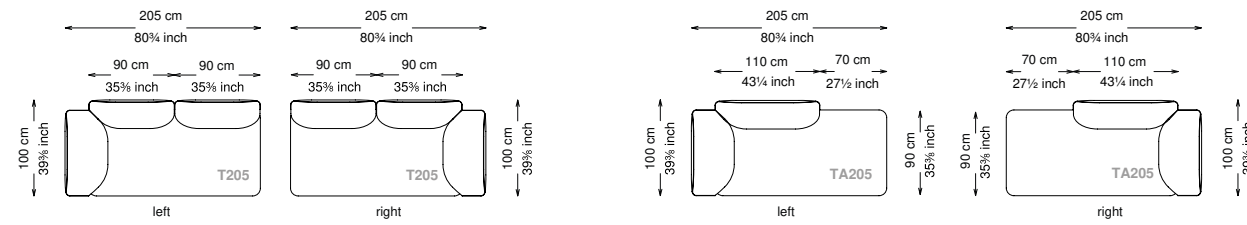

SINATRA

Terminale left - right

Left - Right end unit