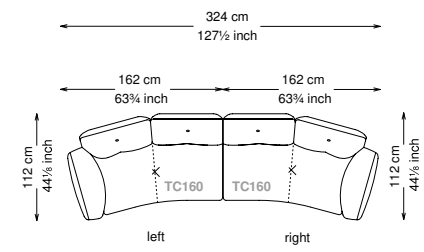

MICHAEL

Esempi divani composti

Examples of modular sofas

Composition A pag. 99