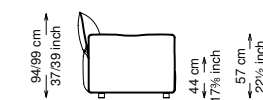

Divano

Sofa