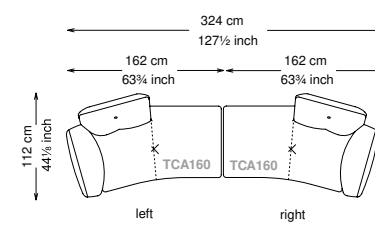

Composition F