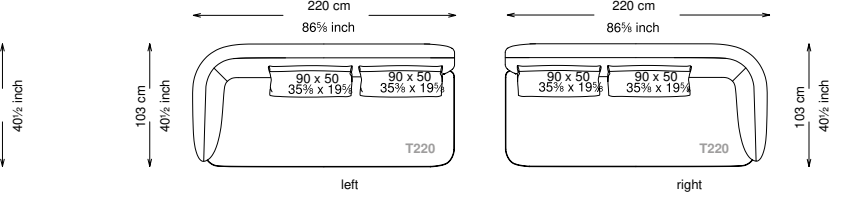

Softness: Soft - (3/10)

Divano

Sofa

Terminale left - right

Left - Right end unit

Chaise longue

Chaise longue

Centrale