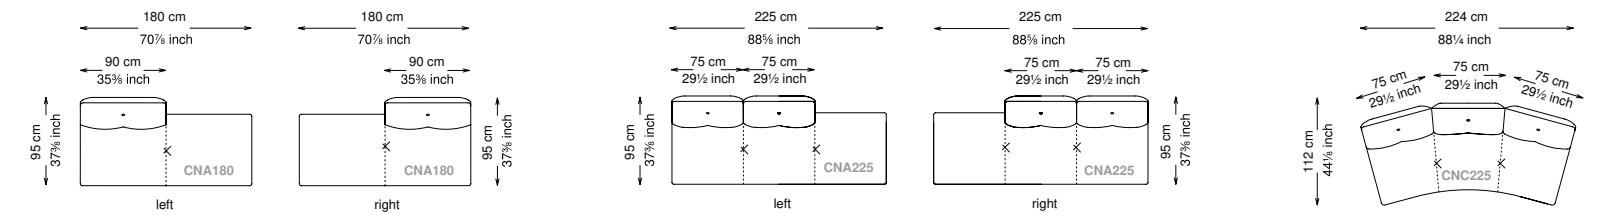

Centrale

Central unit

Angolari

Left - Right Corner unit