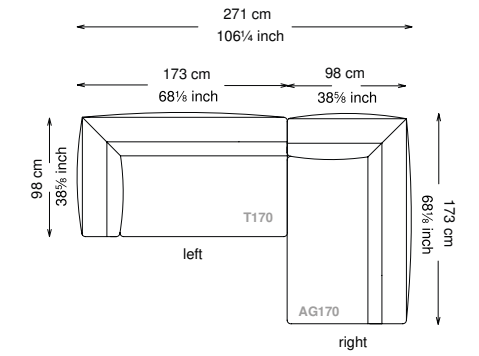

Composition B