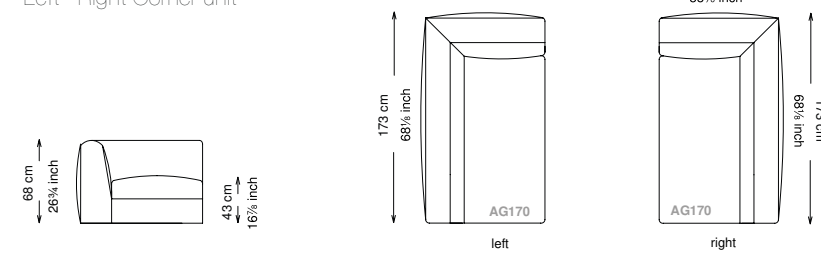

Angolari

Left - Right Corner unit