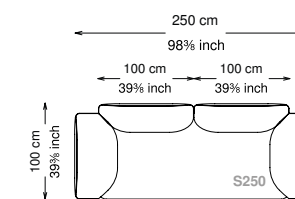

Divano

Sofa