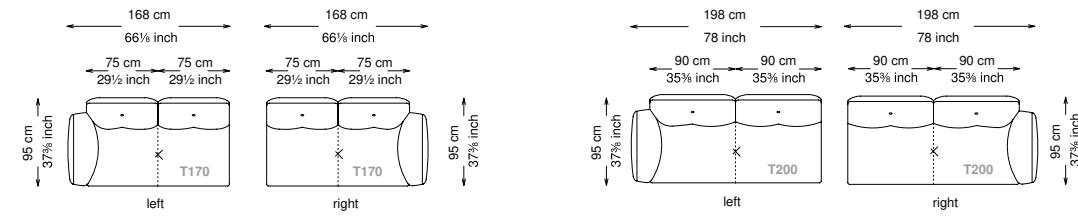

MICHAEL

TECHNICAL DATA

Terminale left - right

Left - Right end unit