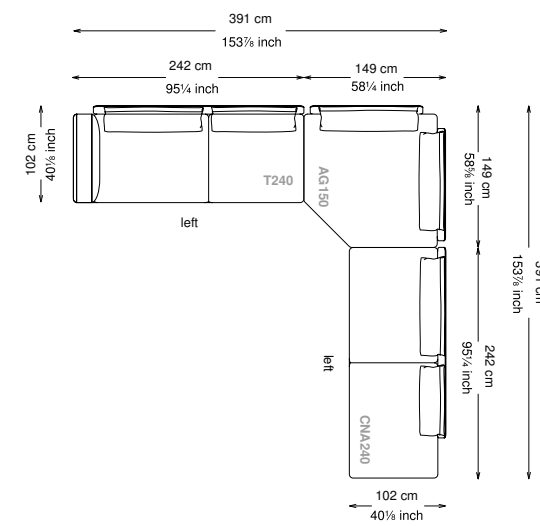

Composition C