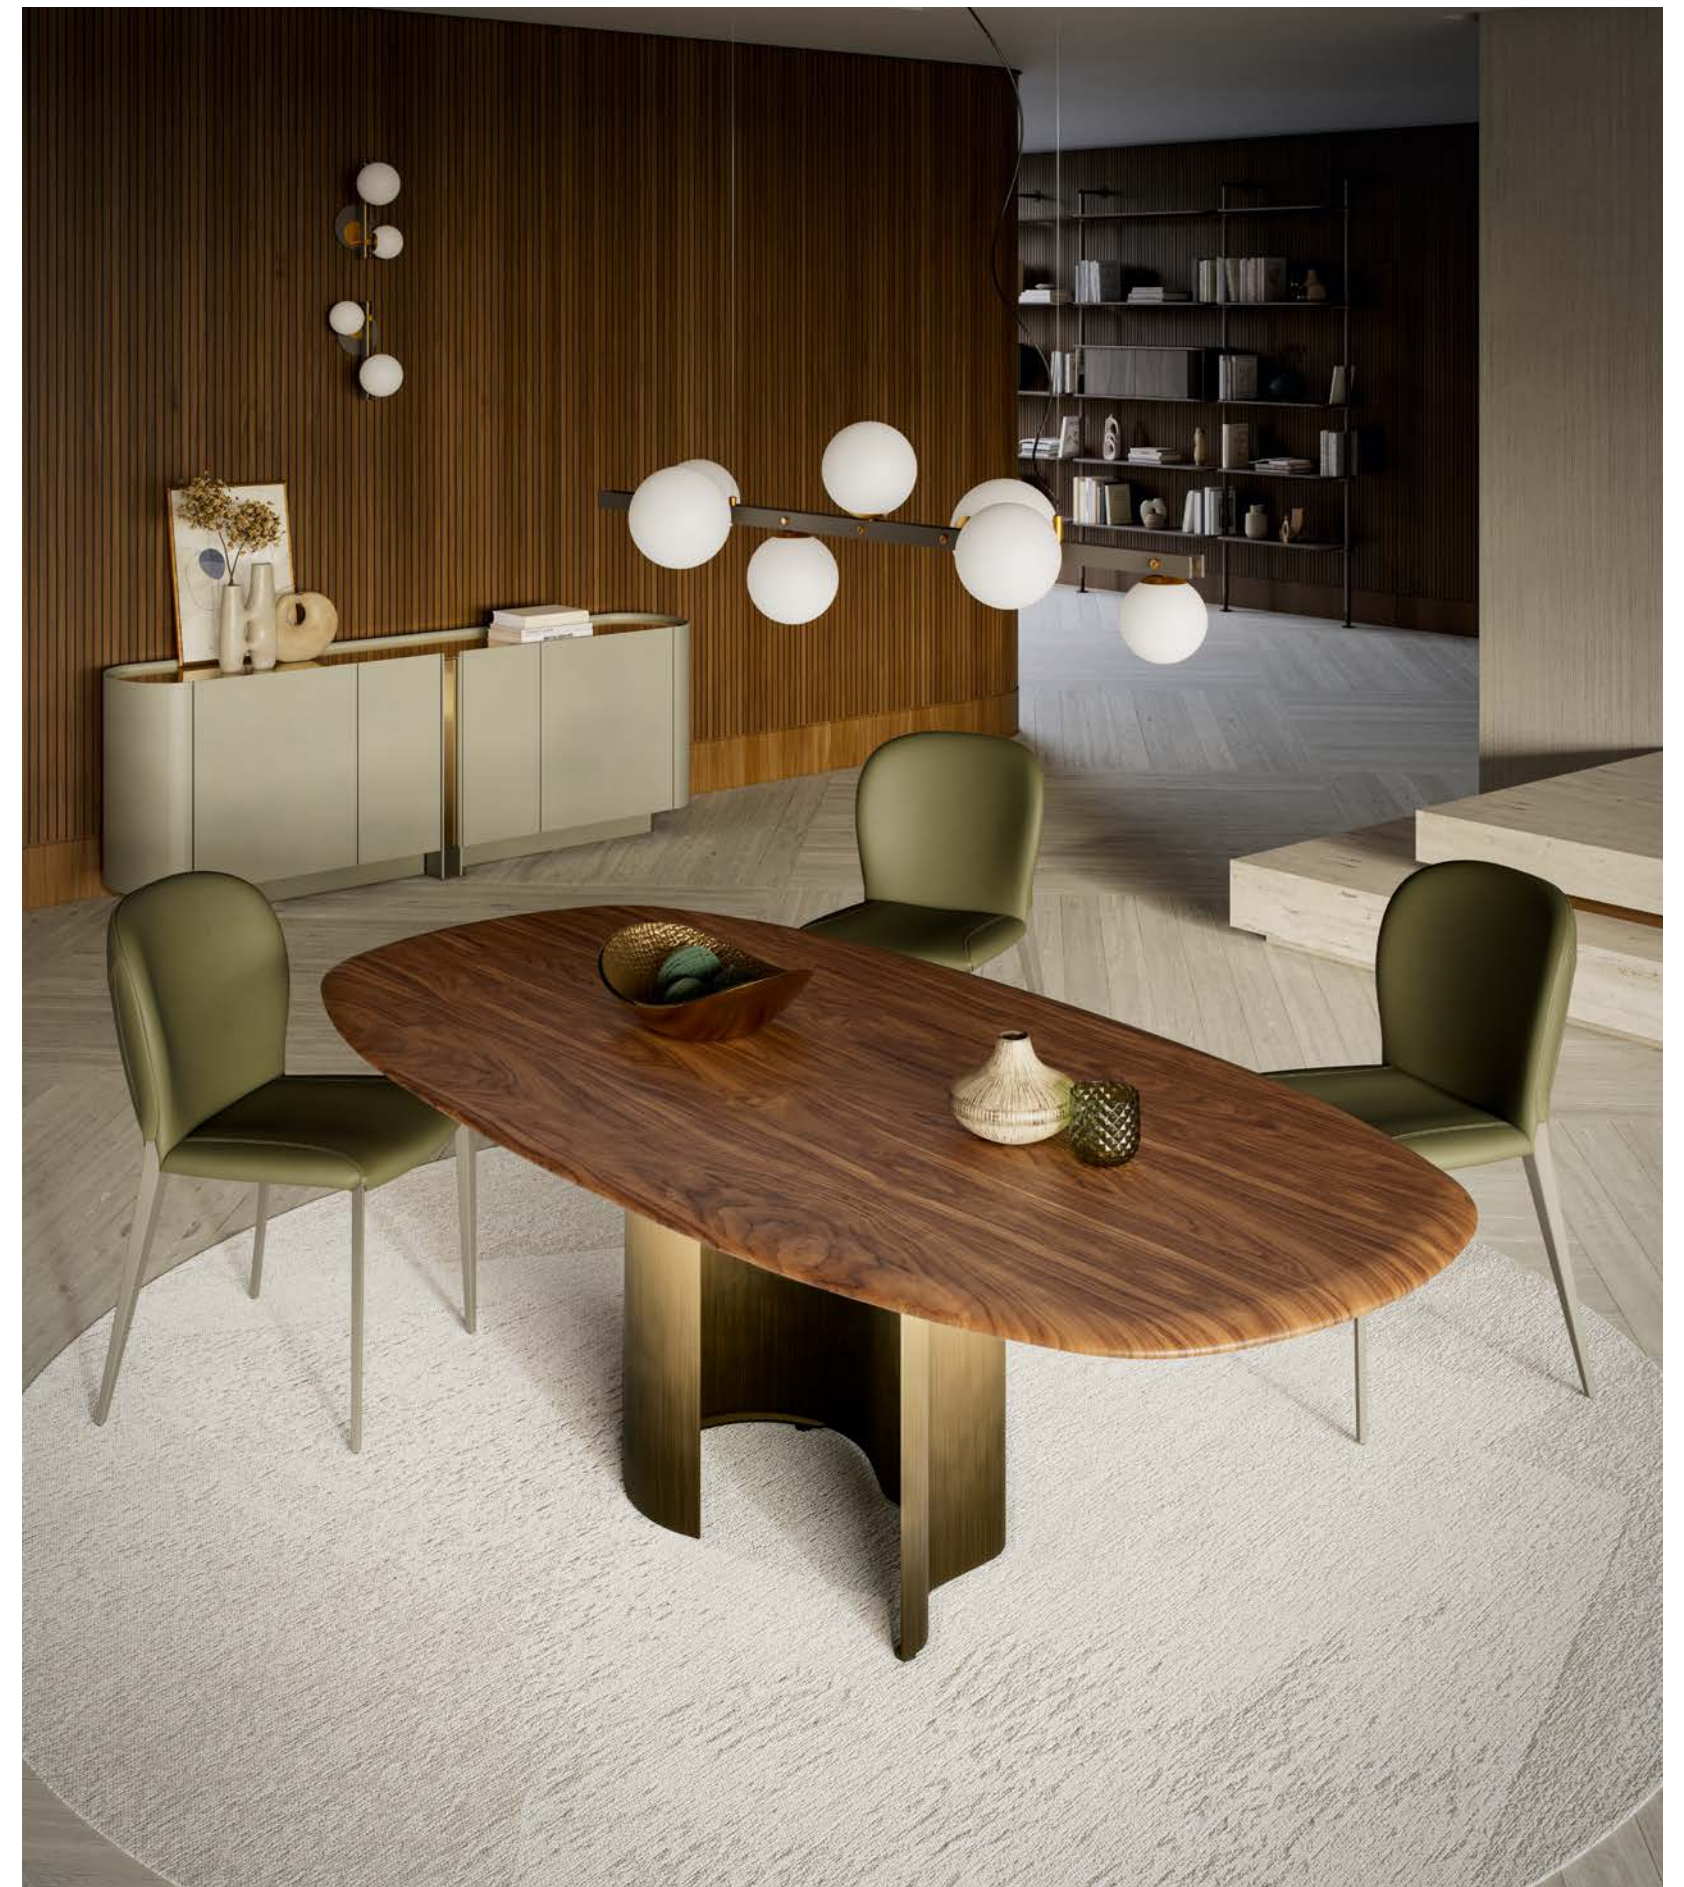

PAPELITO Wood

M. Fanti & P. Cattelan / 2025

Tavolo con base in acciaio verniciato gofrato titanio, bronzo, Oxybrass o Oxygrey. Versione "U": piano con bordi arrotondati a saponetta in noce Canaletto o rovere bruciato. Versione "Y": piano con bordi bisellati in legno noce Canaletto con dettagli in rovere bruciato o rovere bruciato con dettagli in noce Canaletto.

Table with base in titanium or bronze embossed lacquered steel, Oxybrass or Oxygrey lacquered steel. Version "U": top with rounded edges in Canaletto walnut or burned oak. Version "Y": with bevelled edges in Canaletto walnut with details in burned oak or burned oak with details in Canaletto walnut.

PAPELITO WOOD table with Oxybrass base and Canaletto walnut U top - NANCY chairs in glove soft leather GLV12 Oliva and titanium embossed frame - MADRAS rug in Ivory Colour
PLANETA ceiling and wall lamps - DYNASTY sideboard - HARBOUR bookcase in burned oak and bronze embossed frame