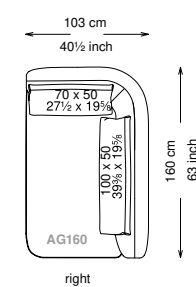

Angolari

Left - Right Corner unit