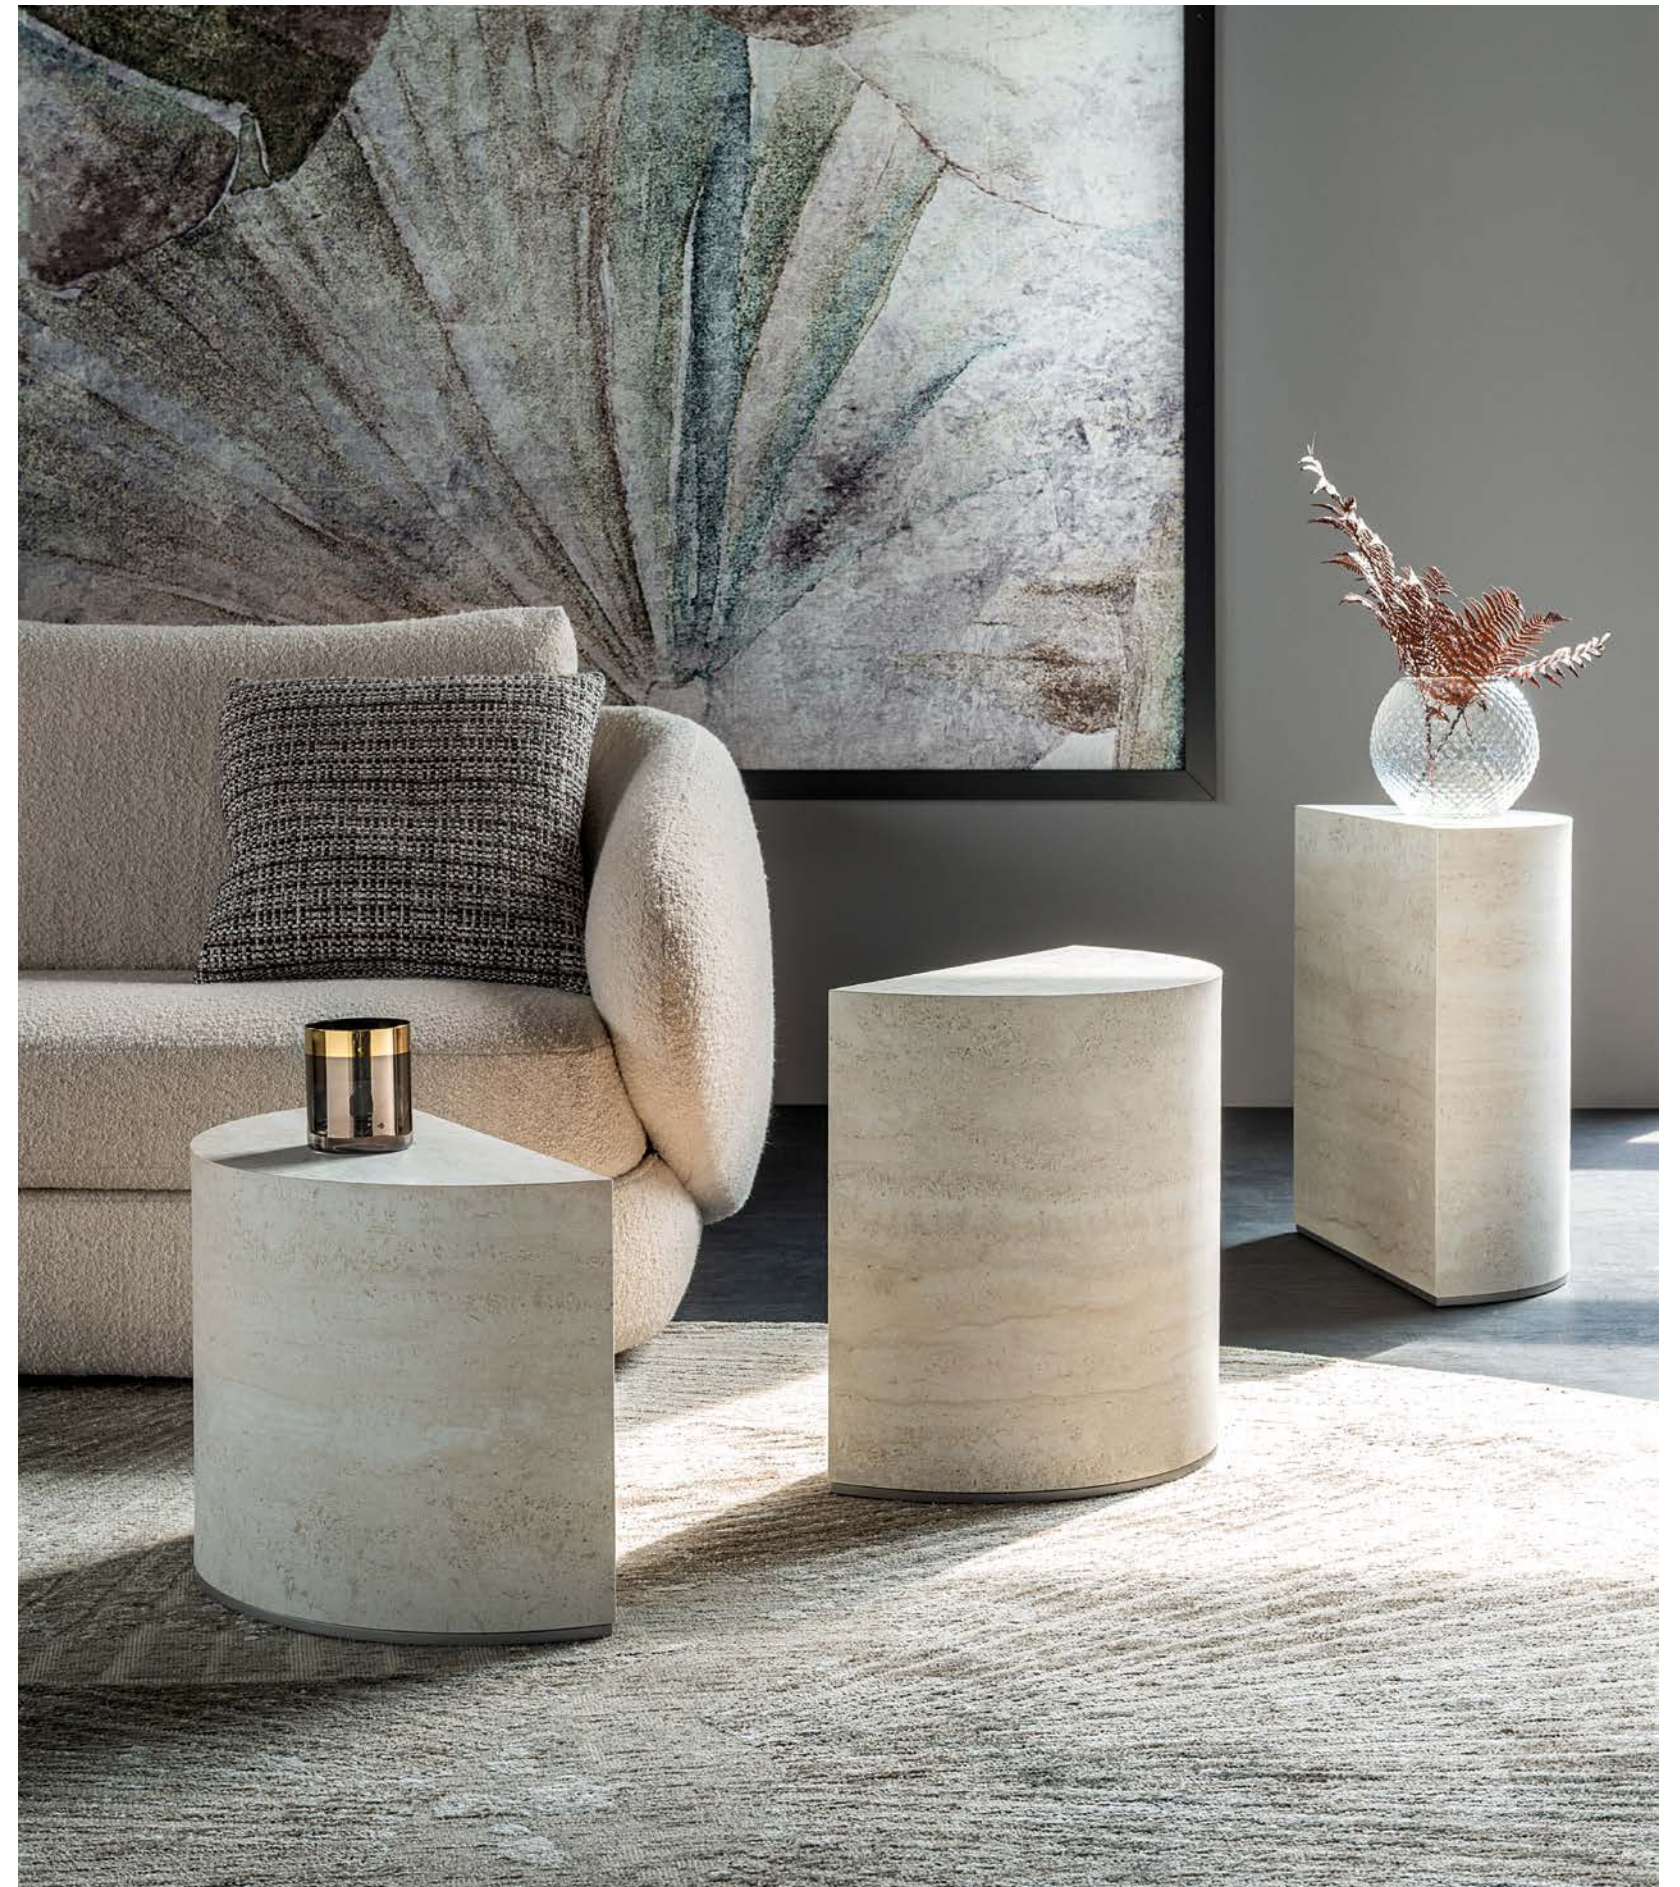

DOMINGO

Lorenzo Remedi / 2025

Tavolino in ceramica Marmi nei colori Portoro opaco, Borghini Calacatta opaco o Colosseo.

Coffee table in ceramic Marmi matt Portoro, matt Borghini Calacatta or Colosseo.