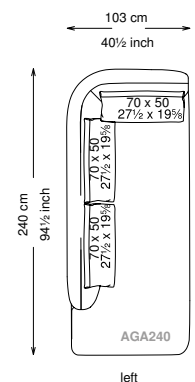

Angolari

Left - Right Corner unit