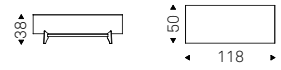

CAESAR

Paolo Cattelan / 2025

Tavolino in ceramica Marmi nei colori Portoro opaco, Borghini Calacatta opaco o Colosseo.
Base in metallo verniciato goffrato titanio o bronzo.

Coffee table in ceramic Marmi matt Portoro, matt Borghini Calacatta or Colosseo.
Base in titanium or bronze embossed lacquered steel.

CAESAR coffee tables with titanium embossed base and matt Borghini Calacatta ceramic top - ALTAVISTA tv unit with Canaletto walnut top and drawer in titanium
CRAIG sofa in fabric T20F170 - BLISS 55x55 and BLISS 55x30 cushions in fabric T70F012 - KIMI rug in White colour