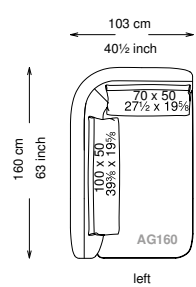

Angolari

Left - Right Corner unit