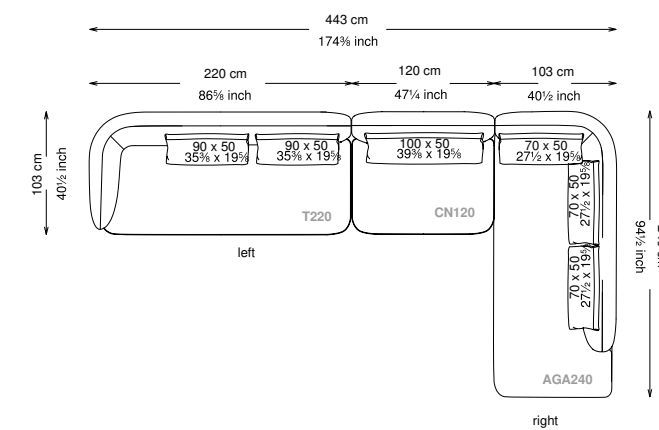

Composition B