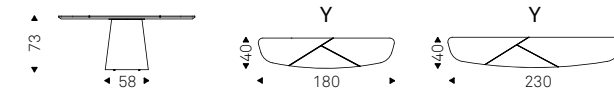

RADO Wood Console

Paolo Cattelan / 2025

Consolle con base in ceramica Marmi nei colori Portoro opaco, Borghini Calacatta opaco, Colosseo o Invisible opaco. Top in noce Canaletto con dettagli in rovere bruciato o in rovere bruciato con dettagli in noce Canaletto. Fissaggio a parete necessario. Imperfezioni, variazioni cromatiche e irregolarità di forma della base sono caratteristiche della lavorazione e non sono da considerarsi difetti.

Console with base in ceramic Marmi matt Portoro, matt Borghini Calacatta, Colosseo or matt Invisible. Top in Canaletto walnut with details in burned oak or burned oak with details in Canaletto walnut. Wall anchorage is necessary. Imperfections, colour variations and irregularities on the base are characteristics of the workmanship and are not to be considered defects.