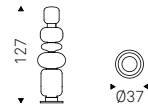

Piantana con struttura in acciaio verniciato gofrato titanio e dettagli in iron grey spazzolato. Paralumi in vetro artistico. Illuminazione a led dimmerabile con pedaliera.

Floor lamp with frame in titanium embossed lacquered steel and brushed iron grey details. Lampshades in artistic glass. Dimmable led light with footswitch.