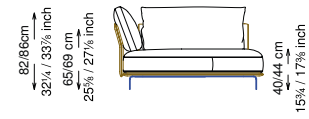

Angolari

Left - Right Corner unit