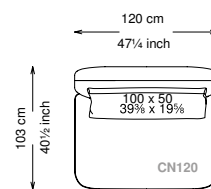

Centrale

Central unit