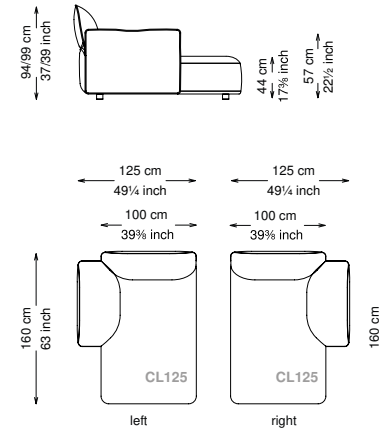

Chaise longue

Chaise longue