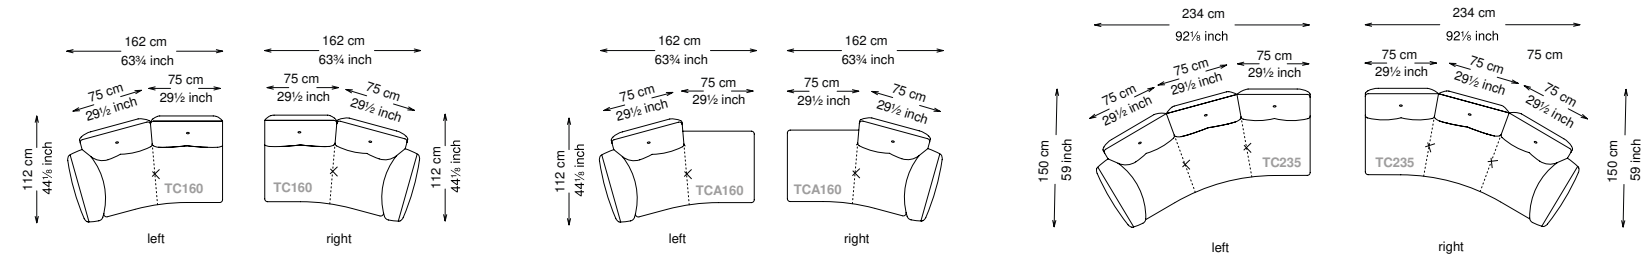

MICHAEL

TECHNICAL DATA

Terminale left - right

Left - Right end unit