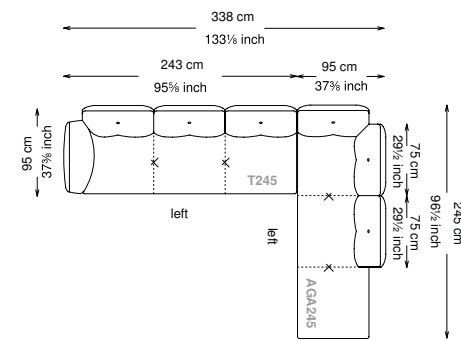

Composition B pag. 103