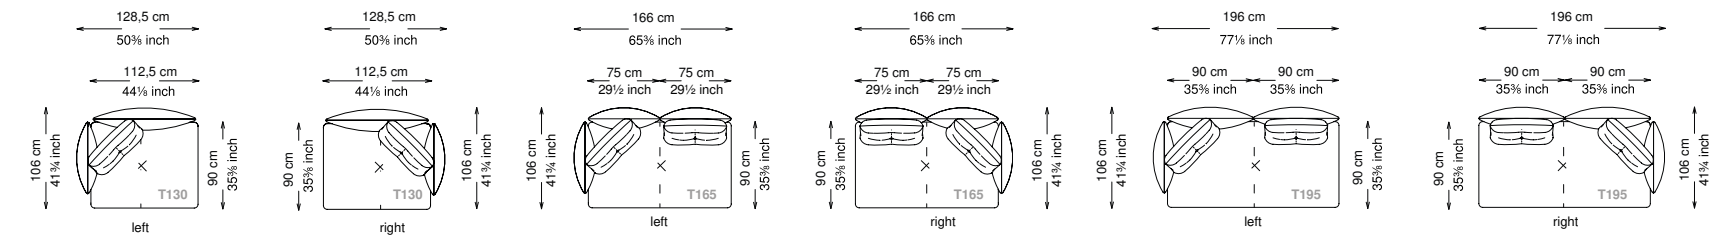

Terminale left - right Left - Right end unit