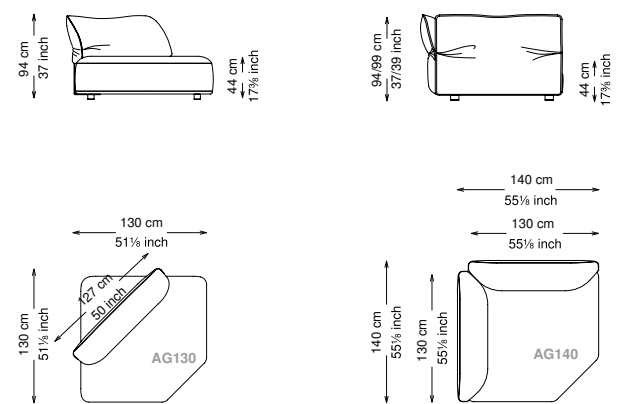

Angolari

Left - Right Corner unit