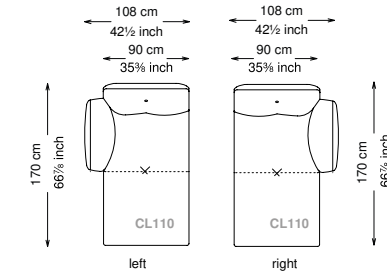

Chaise longue

Chaise longue