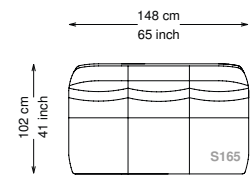

Divano

Sofa