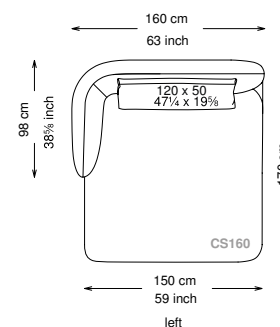

Chaise longue

Chaise longue