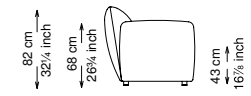

MICHAEL

TECHNICAL DATA

Terminale left - right

Left - Right end unit