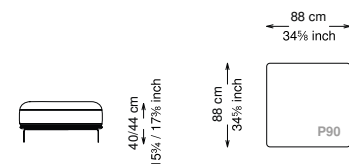

Angolari

Left - Right Corner unit

Chaise longue

Chaise longue

Pouf

Pouf

Esempi divani composti

Examples of modular sofas

Composition A pag. 116

Composition B

Composition C

Composition D