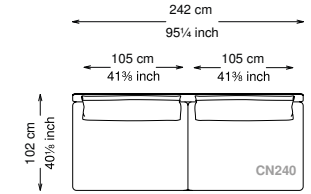

Centrale

Central unit