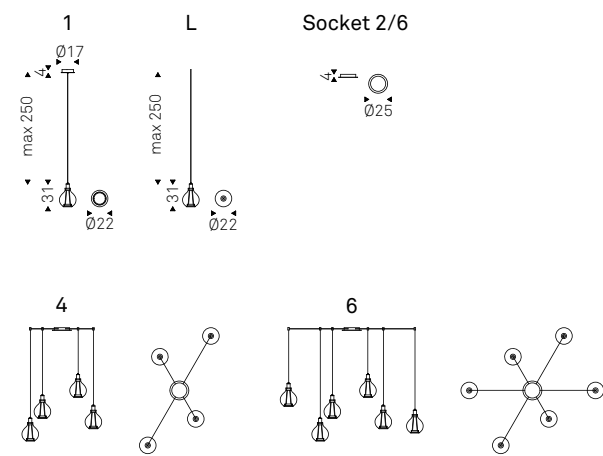

ALADDIN

STC studio / 2025

Lampada a soffitto con paralume in vetro artistico decorato fumé-bianco o Balloton fumé. Attacco a soffitto in acciaio cromo nero. Illuminazione a led. Optional telecomando e ricevitore.

Ceiling lamp with lampshade in artistic decorated fumé - Bianco glass or Balloton fumé glass. Ceiling plate in black chrome steel. Led lights. Optional: remote control and receiver.