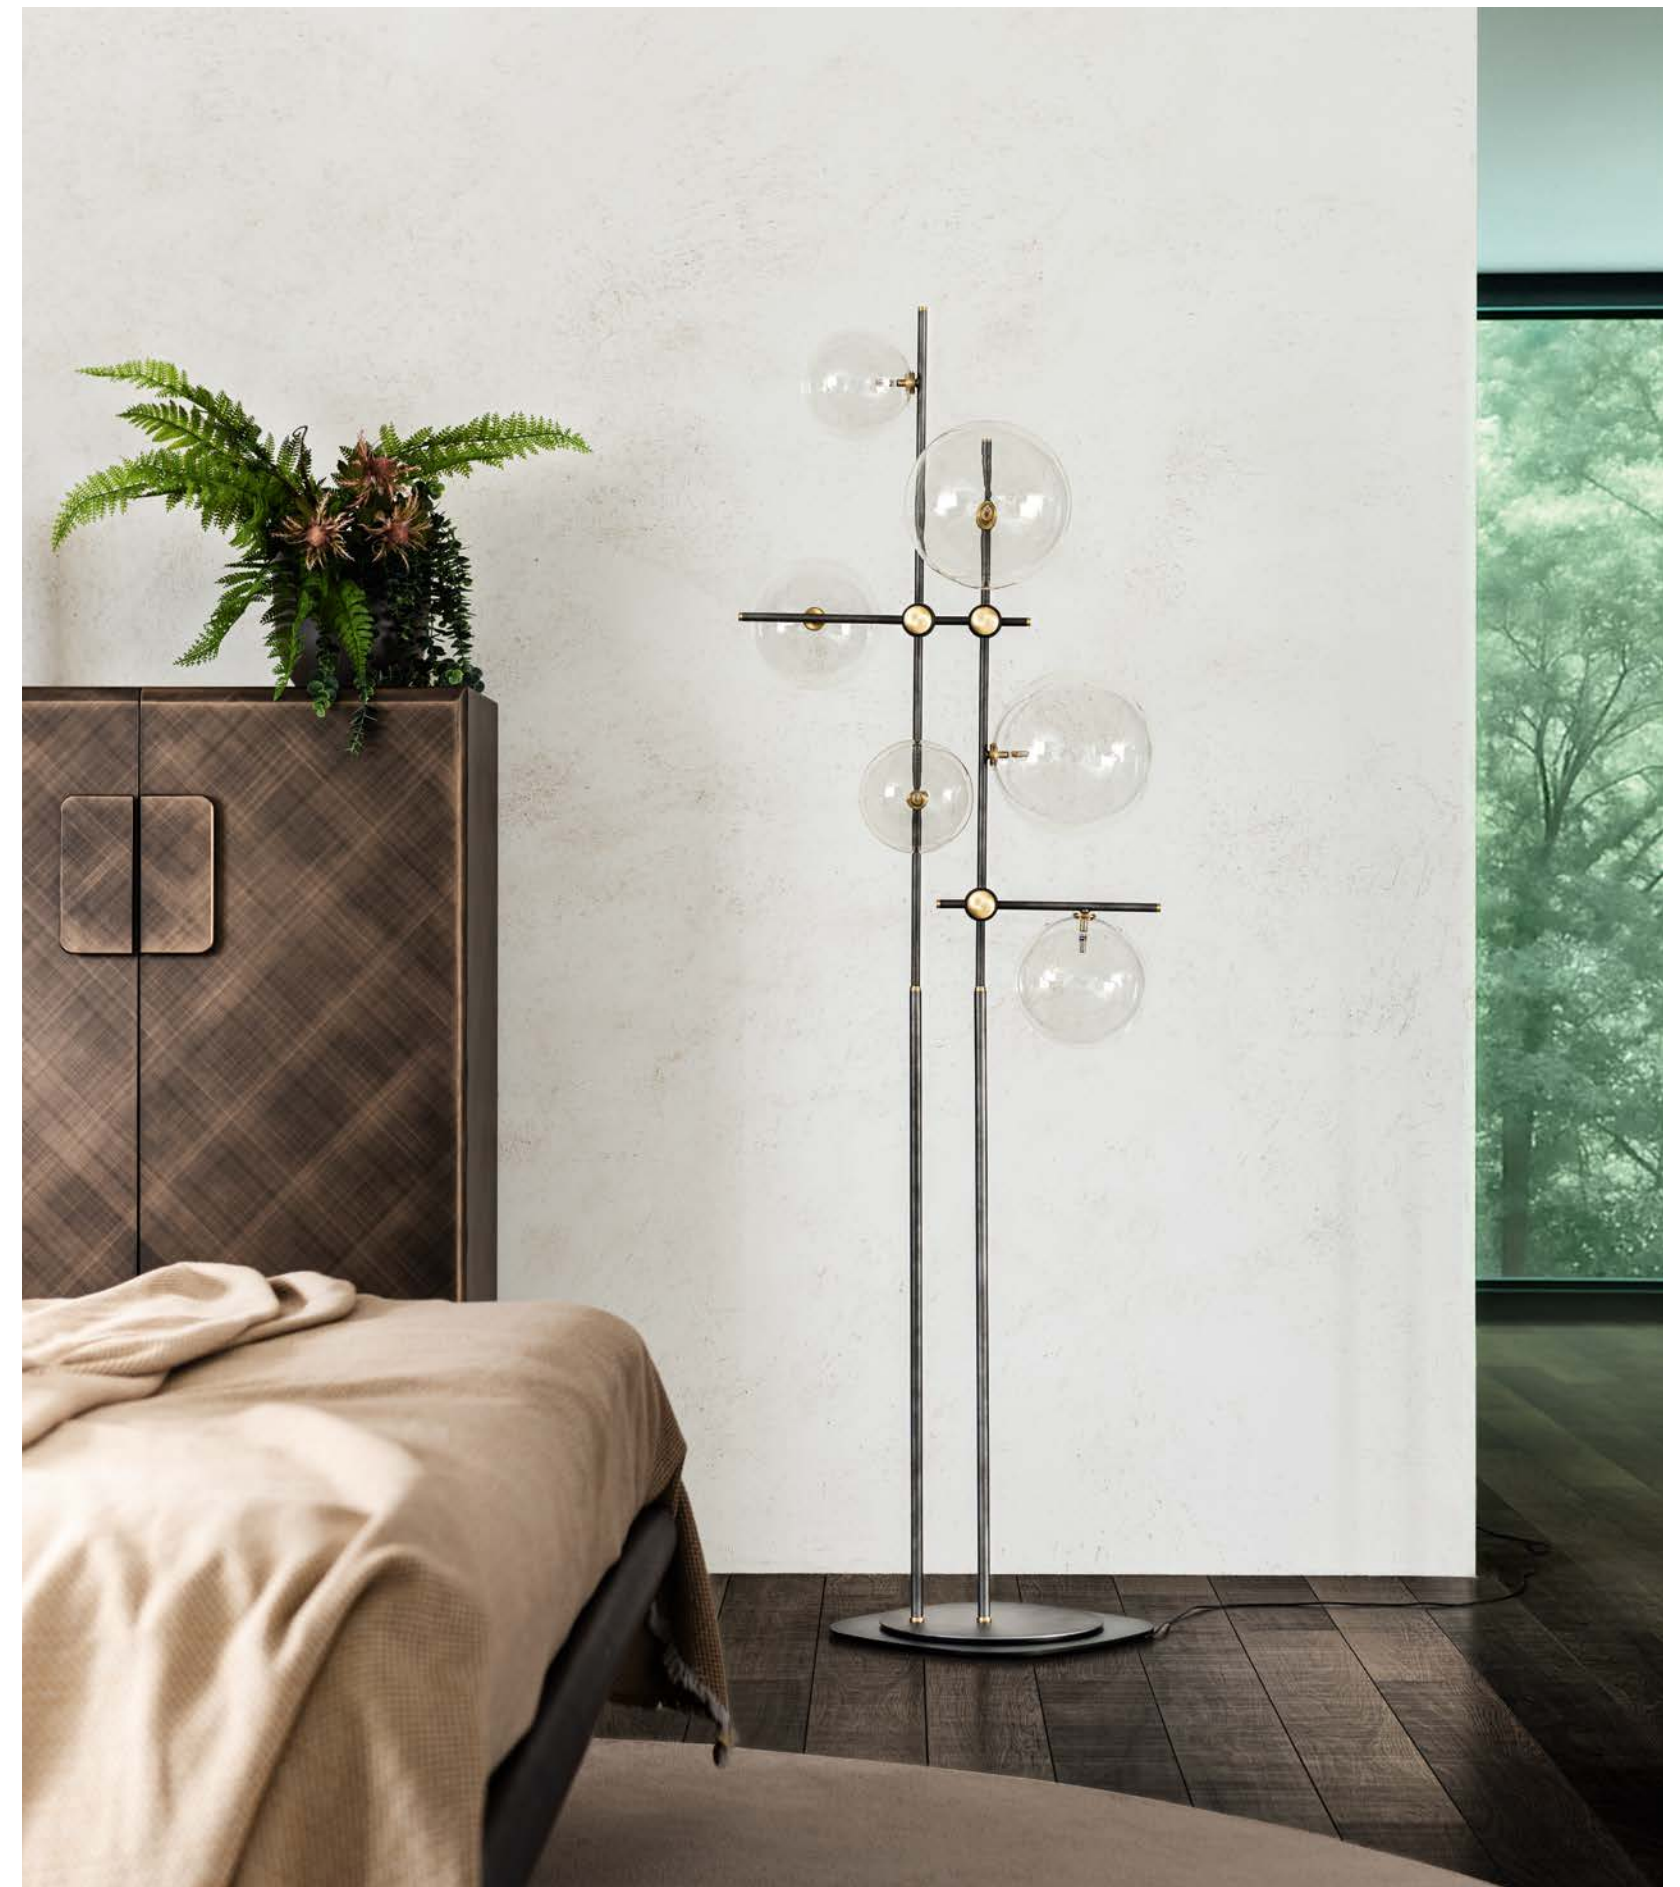

BLOOM

Studio Kronos / 2025

Piantana con struttura in acciaio verniciato iron grey satinato e piastra di base in acciaio verniciato goffrato nero e dettagli in ottone spazzolato. Lampadine incluse non dimmerabili. Optional telecomando e ricevitore.

Floor lamp with frame in satin iron grey steel, base plate in black embossed lacquered steel and details in brushed brass. Lampshades in borosilicate transparent glass. Ceiling plate in black chrome steel. Bulbs included not dimmable. Optional: remote control and receiver.

BLOOM floor lamp - TUDOR sideboard in brushed bronze