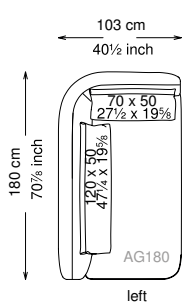

Angolari

Left - Right Corner unit