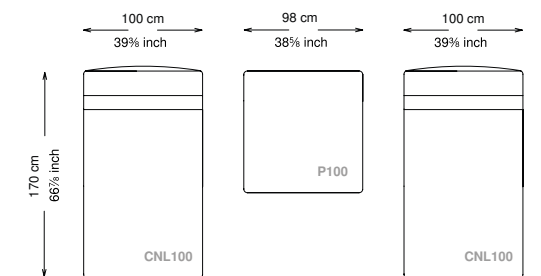

Composition F