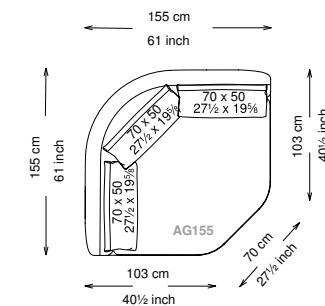

Angolari

Left - Right Corner unit