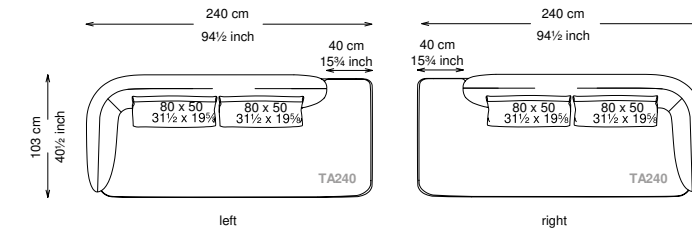

Softness: Soft - (3/10)

Divano

Sofa

Terminale left - right

Left - Right end unit

Chaise longue

Chaise longue

Centrale