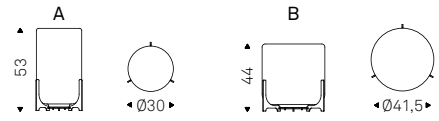

DODO

Oriano Favaretto / 2024

Tavolino con struttura in vetro artistico decorato fumé, verde Pavone o Melanzana. Base in metallo verniciato goffrato bronzo.

Coffee table with structure in artistic decorated fumé, Verde Pavone or Melanzana coloured glass. Base in bronze embossed lacquered steel.