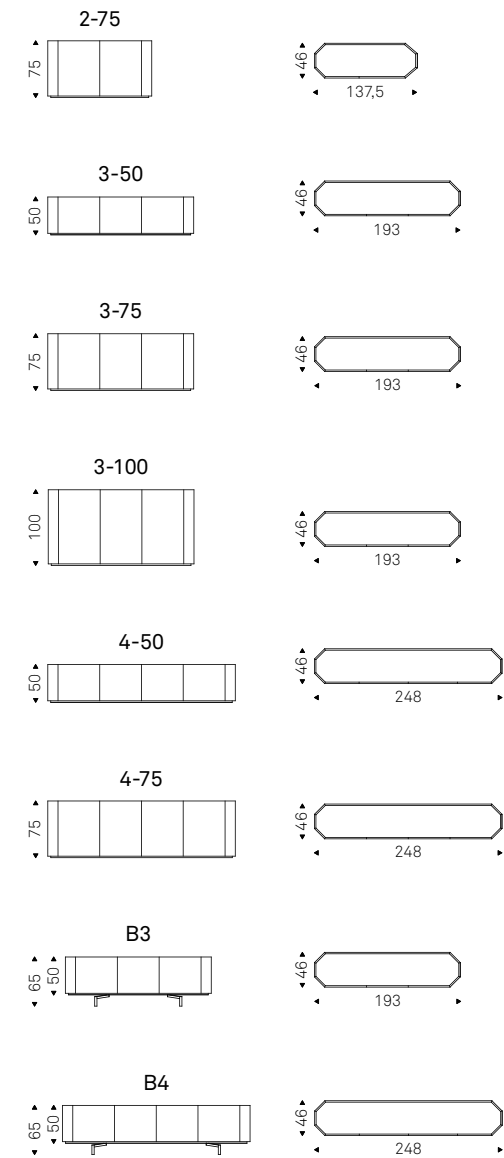

CHELSEA

Alessio Bassan / 2010

Madia contenitore in legno laccato titanio o Paprika. Top in cristallo specchiato bronzo. Ripiani interni in cristallo trasparente.
Versioni B con base in acciaio cromato o verniciato graphite.

Sideboard in titanium or Paprika lacquered wood. Top in bronze mirrored glass. Internal clear glass shelves. B version with chrome steel base or matt graphite varnished.

CHELSEA sideboard in Paprika - MYKONOS sofa composition (T230L+CL120R) in fabric T20B057 - MYKONOS PILLOWS 57x70 in fabric T20B057 - BLISS 45x45 cushion in fabric T80D110
BIPLANE coffee table with titanium embossed base, fumé glass upper top and Breccia ceramic lower top - MADRAS rugs in Beige colour - FREEWAY bookcase in bronze embossed