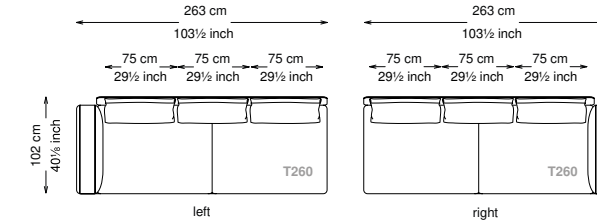

Terminale left - right

Left - Right end unit

Centrale

Central unit