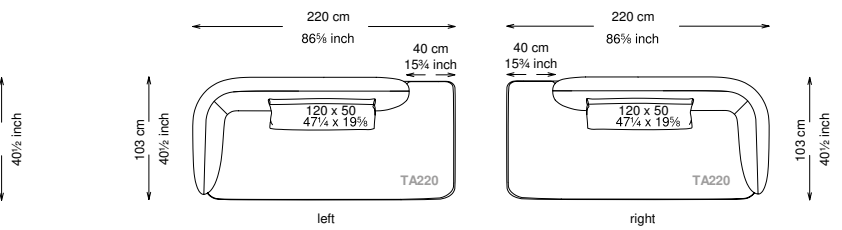

Softness: Soft - (3/10)

Divano

Sofa

Terminale left - right

Left - Right end unit

Chaise longue

Chaise longue

Centrale