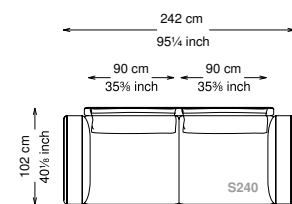

Divano

Sofa