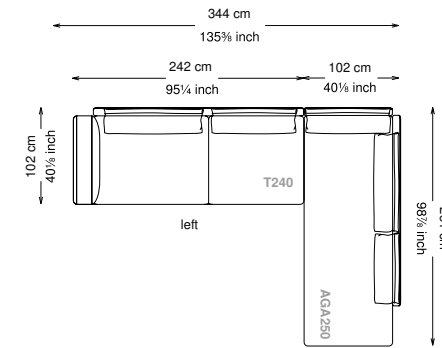

Composition A pag. 116