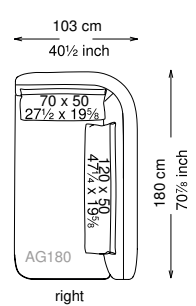

Angolari

Left - Right Corner unit