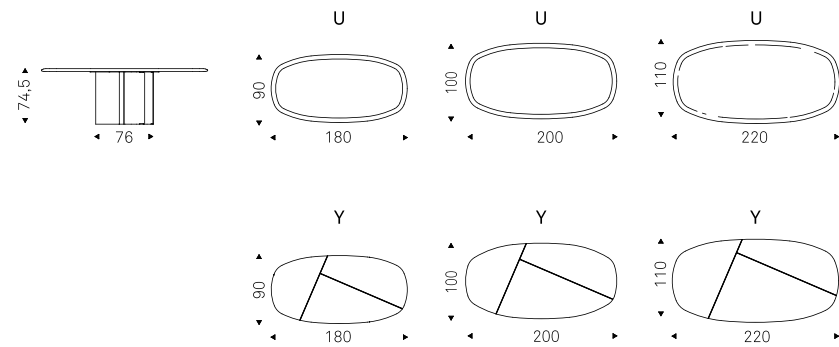

PAPELITO Wood

M. Fanti & P. Cattelan / 2025

Tavolo con base in acciaio verniciato gofrato titanio, bronzo, Oxybrass o Oxygrey. Versione "U": piano con bordi arrotondati a saponetta in noce Canaletto o rovere bruciato. Versione "Y": piano con bordi bisellati in legno noce Canaletto con dettagli in rovere bruciato o rovere bruciato con dettagli in noce Canaletto.

Table with base in titanium or bronze embossed lacquered steel, Oxybrass or Oxygrey lacquered steel. Version "U": top with rounded edges in Canaletto walnut or burned oak. Version "Y": with bevelled edges in Canaletto walnut with details in burned oak or burned oak with details in Canaletto walnut.

PAPELITO WOOD table with Oxybrass base and Canaletto walnut U top - NANCY chairs in glove soft leather GLV12 Oliva and titanium embossed frame - MADRAS rug in Ivory Colour
PLANETA ceiling and wall lamps - DYNASTY sideboard - HARBOUR bookcase in burned oak and bronze embossed frame