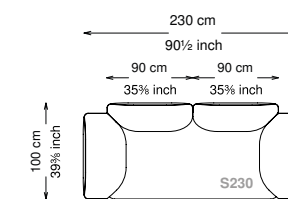

Divano

Sofa