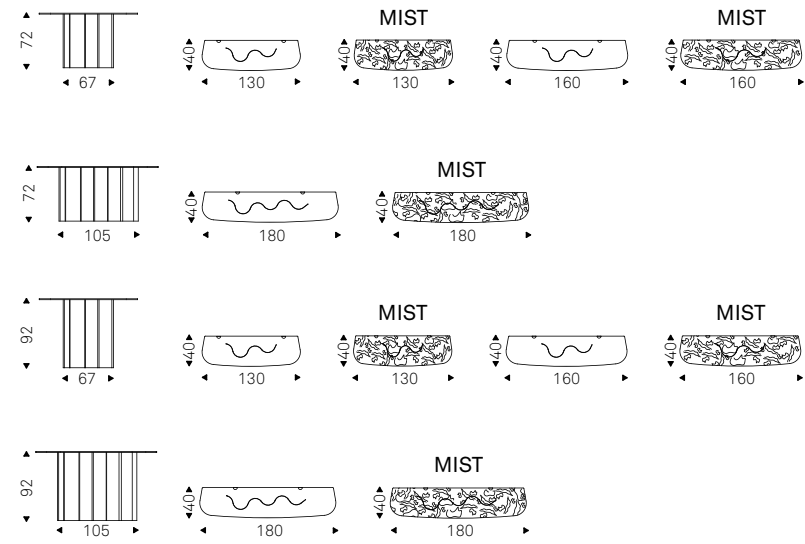

NETTUNO

STC studio / 2025

Consolle con base in acciaio verniciato gofrato titanio o bronzo, Oxybrass o Oxygrey. Piano in cristallo trasparente extrachiario 12mm o extrachiario cotto (MIST). Piano in appoggio. Fissaggio a parete necessario.

Console with base in titanium or bronze embossed lacquered steel, Oxybrass or Oxygrey lacquered steel. Top in 12mm extra clear or extra clear textured (MIST) glass, laid on the base. Wall anchorage is necessary.