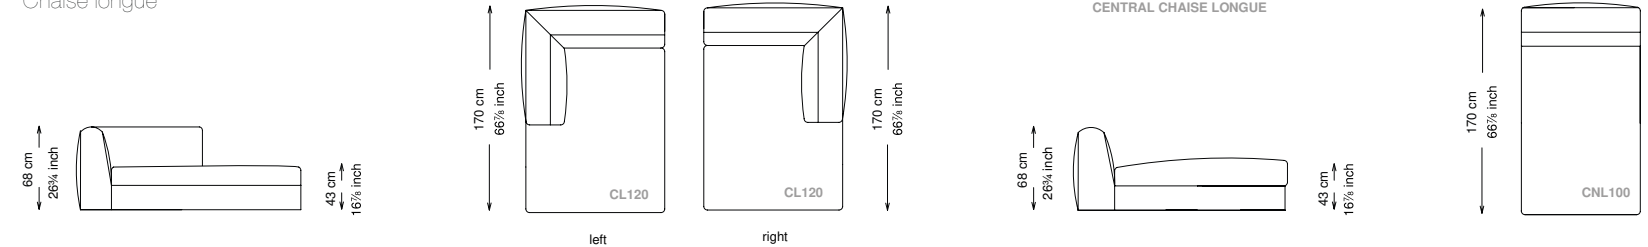

Chaise longue

Chaise longue