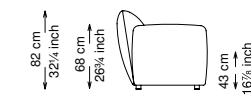

Divano

Sofa