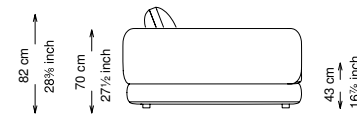

Angolari

Left - Right Corner unit