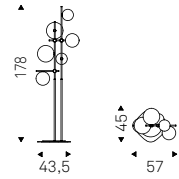

BLOOM

Studio Kronos / 2025

Piantana con struttura in acciaio verniciato iron grey satinato e piastra di base in acciaio verniciato goffrato nero e dettagli in ottone spazzolato. Lampadine incluse non dimmerabili. Optional telecomando e ricevitore.

Floor lamp with frame in satin iron grey steel, base plate in black embossed lacquered steel and details in brushed brass. Lampshades in borosilicate transparent glass. Ceiling plate in black chrome steel. Bulbs included not dimmable. Optional: remote control and receiver.

BLOOM floor lamp - TUDOR sideboard in brushed bronze