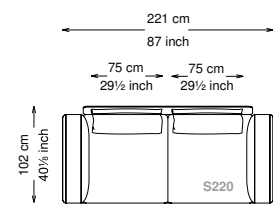

Divano

Sofa