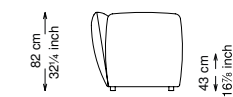

Angolari

Left - Right Corner unit