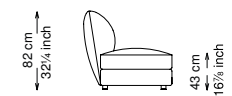

Centrale

Central unit