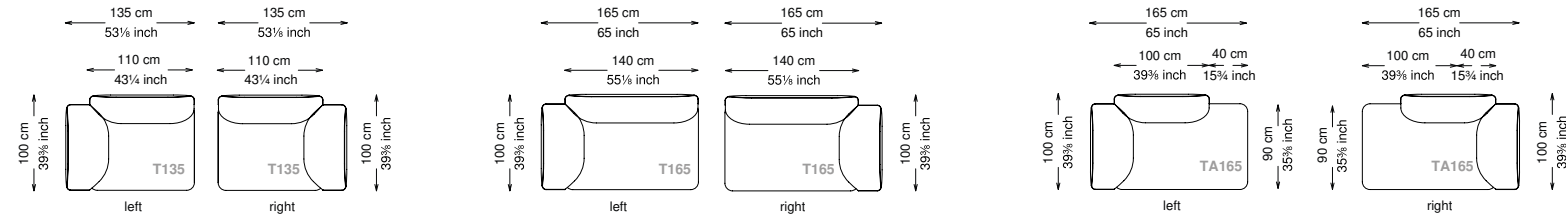

SINATRA

Terminale left - right

Left - Right end unit