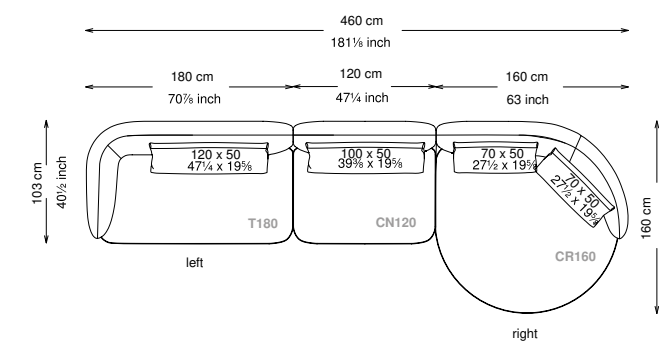

Composition D pag. 87

DOUGLAS

TECHNICAL DATA

Informativa tecnica Technical information

Struttura: Legno multistrato di betulla
 Piano di molleggio: Cinghie elastiche
 Imbottitura struttura: Poliuretano a densità variabile (25 + 40 + 75) con rivestimento in fibra di poliestere.
 Imbottitura cuscini schienale: 50% piuma, 50% fibra di poliestere siliconata con rivestimento in tessuto antipiuma 100% cotone.
 Imbottitura cuscini seduta: Poliuretano a densità variabile (35 + 40 + 21) e fibra di poliestere siliconata con rivestimento in tessuto antipiuma 100% cotone.
 Piedini: Metallo verniciato
 Rivestimento: Versione in tessuto: sfoderabile - Versione in pelle: non sfoderabile
 Altezza seduta: 43 cm altezza standard, 46 cm altezza modello H
 Morbidezza: Morbido - (2/10)