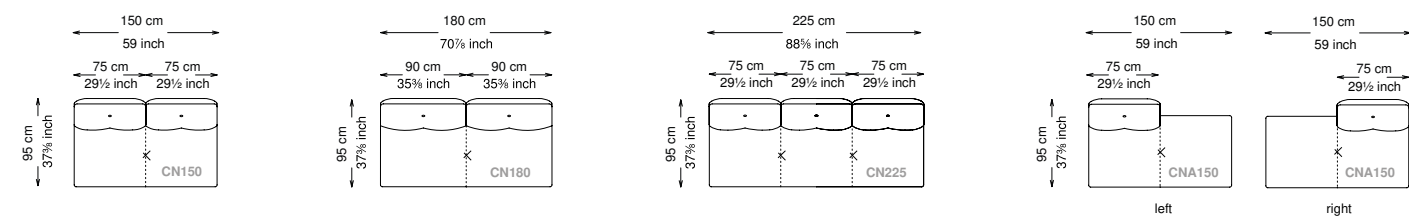

Centrale

Central unit

Angolari

Left - Right Corner unit