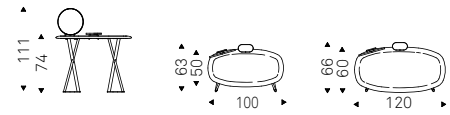

TAHITI Trousse

Paolo Cattelan / 2025

Console da trucco con base in acciaio verniciato gofrato titanio o bronzo. Piano con bordi arrotondati a saponetta (U) in noce Canaletto o rovere bruciato. Specchiera e portaoggetti in acciaio verniciato gofrato titanio o bronzo. Specchiera e portaoggetti possono essere montati in tre posizioni.

Dressing desk with base in titanium or bronze embossed lacquered steel. Top with rounded edges (U) in Canaletto walnut or burned oak. Accessory tray and mirror with frame in titanium or bronze embossed lacquered steel. Mirror and tray can be assembled in three different positions.