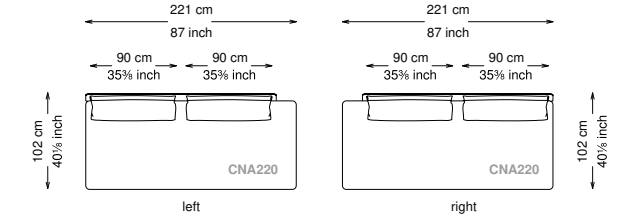

HARRISON

TECHNICAL DATA

Informativa tecnica

Technical information

Struttura / Bracciolo: Legno multistrato di betulla

Imbottitura bracciolo: Poliuretano

Imbottitura struttura: Fodera in fibra pressata 100% poliestere

Imbottitura cuscini schienale: 50% piuma, 50% fibra di poliestere sfioccata siliconata con rivestimento in tessuto antipiuma 100% cotone.

Imbottitura cuscini seduta: Poliuretano a densità variabile (25 + 40) con rivestimento in fibra 100% poliestere.

Piedini: Metallo verniciato

Rivestimento: Versione in tessuto: sfoderabile - Versione in pelle: non sfoderabile

Altezza seduta: 40 cm altezza standard, 44 cm altezza modello H

Morbidezza: Semirigido - (7/10)

Structure / Arm: Birch plywood

Arm padding: Polyurethane

Structure padding: 100% polyester pressed fiber lining

Backrest cushions: 50% feather, 50% siliconized frayed polyester fiber in 100% cotton feather-proof fabric cover.

Seat cushions: Polyurethane with different densities (25 + 40) covered in 100% polyester fiber.

Feet: Painted metal

Cover: Fabric version: removable cover - Soft leather version: non-removable cover

Seat height: 40 cm standard height, 44 cm model H height

Softness: Semi-firm - (7/10)

Divano

Sofa

Terminale left - right

Left - Right end unit

Centrale

Central unit