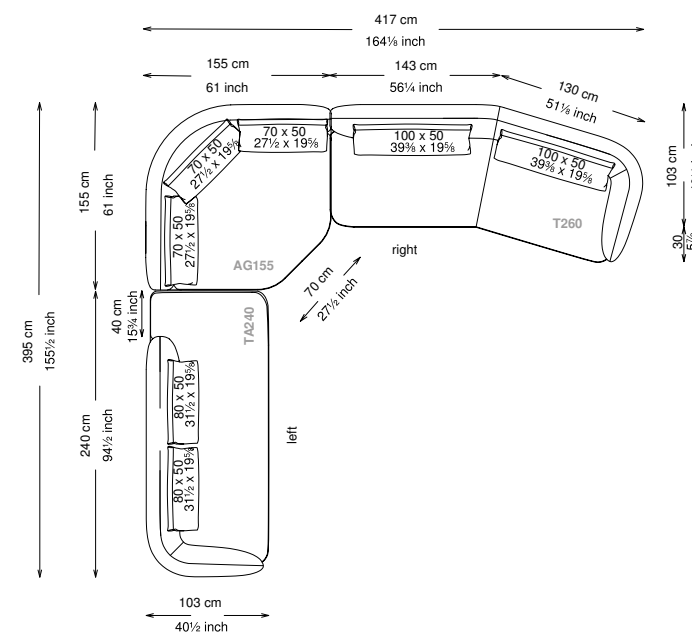

Chaise longue

Chaise longue

Centrale

Central unit

Angolari

Left - Right Corner unit

Esempi divani composti

Examples of modular sofas

Composition A pag. 89