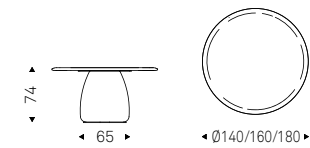

BOTERO Argile

Paolo Cattelan / 2025

Tavolo con base in polimero spatolato in argilla nei colori Cairo, Oslo o Marrakech. Piastra di base in metallo verniciato goffrato nero. Piano in MDF spatolato in argilla nei colori Cairo, Oslo o Marrakech.

Table with base in polymer clay-spatulated in colours Cairo, Oslo or Marrakech. Base plate in black embossed lacquered steel. Top in MDF clay-spatulated in colours Cairo, Oslo or Marrakech.