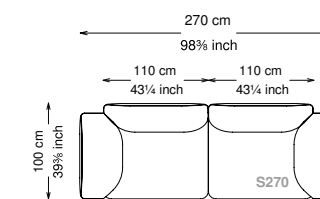

Divano

Sofa