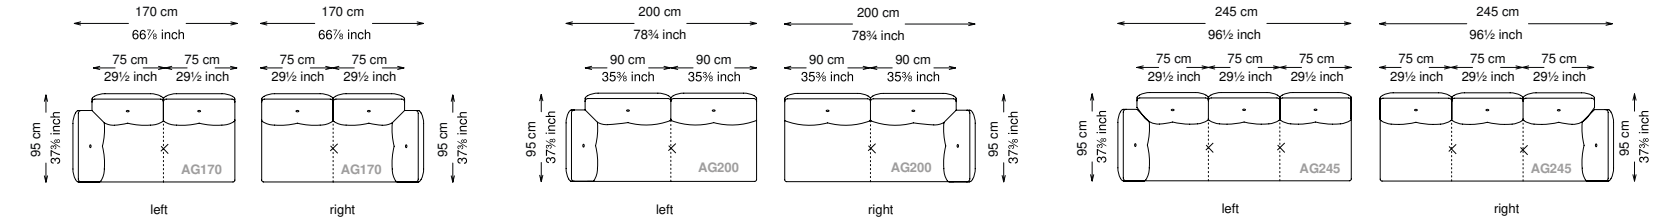

MICHAEL

TECHNICAL DATA

Terminale left - right

Left - Right end unit

Centrale

Central unit

Angolari

Left - Right Corner unit

Chaise longue

Chaise longue

Pouf

Pouf