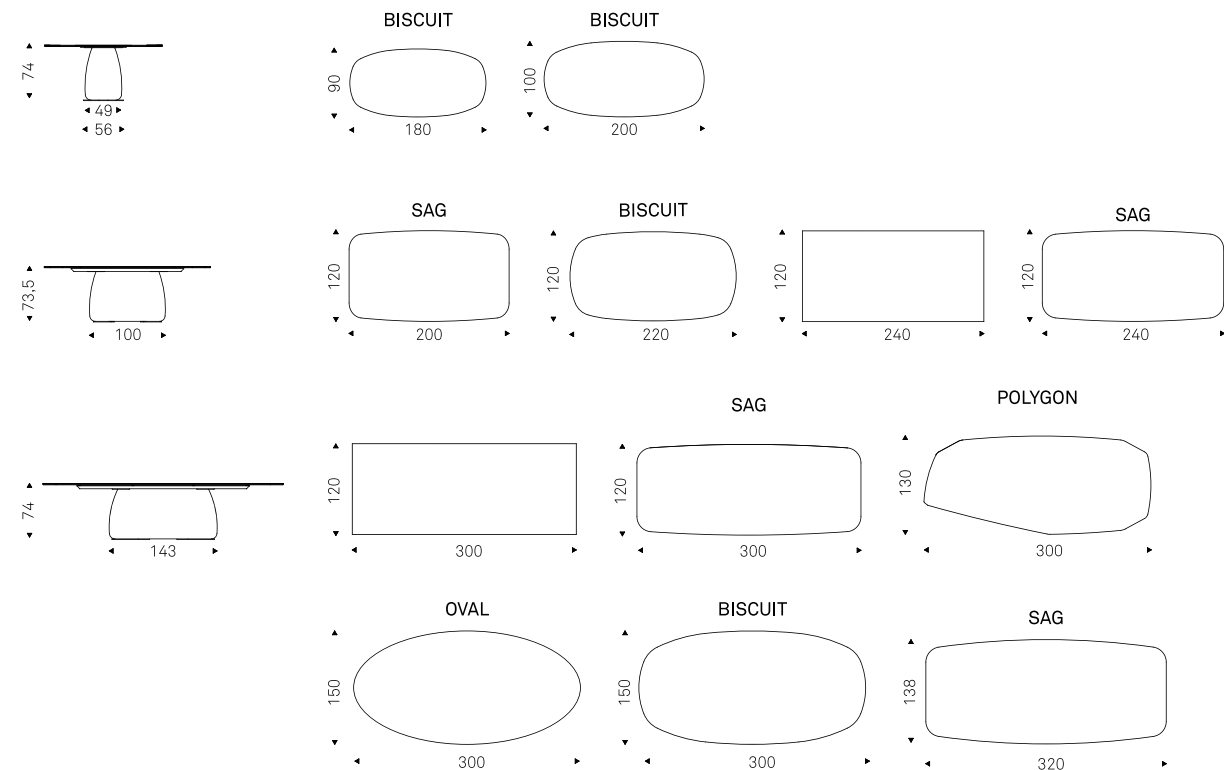

BOTERO Keramik

Paolo Cattelan / 2025

Tavolo con base in polimero spatolato in argilla nei colori Cairo, Oslo o Marrakech. Piastra di base in metallo verniciato goffrato titanio, bronzo o nero. Piano in ceramica Marmi nei colori Alabastro, Golden Calacatta opaco, Golden Calacatta lucido, Portoro opaco, Portoro lucido, Sahara Noir lucido, Makalu, Breccia, Corcovado, Kaindy, Borghini Calacatta opaco, Borghini Calacatta lucido, Colosseo, Andromeda, Invisible opaco o Luxor.

Table with base in polymer clay-spatulated in colours Cairo, Oslo or Marrakech. Base plate in titanium, bronze or black embossed lacquered steel. Top in ceramic Marmi Alabastro, matt Golden Calacatta, glossy Golden Calacatta, matt Portoro, glossy Portoro, glossy Sahara Noir, Makalu, Breccia, Corcovado, Kaindy, matt Borghini Calacatta, glossy Borghini Calacatta, Colosseo, Andromeda, matt Invisible or Luxor.