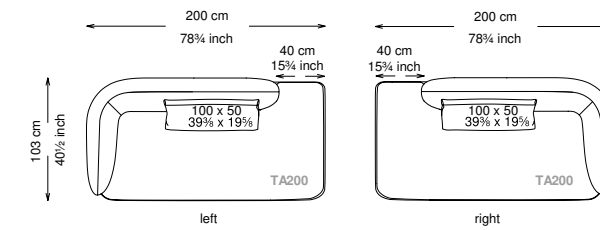

Softness: Soft - (3/10)

Divano

Sofa

Terminale left - right

Left - Right end unit

Chaise longue

Chaise longue

Centrale