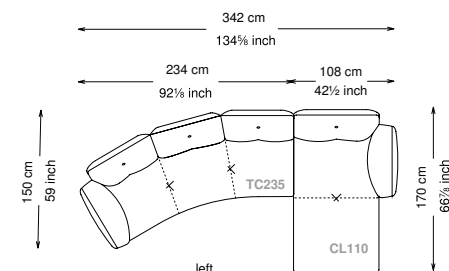

Composition D