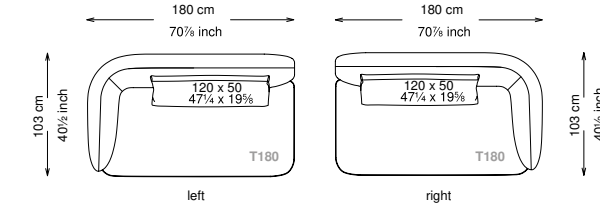

Softness: Soft - (3/10)

Divano

Sofa

Terminale left - right

Left - Right end unit

Chaise longue

Chaise longue

Centrale