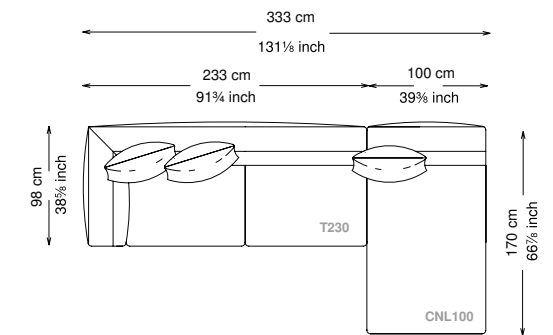

Composition C