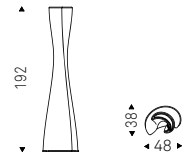

DIPLOMA

Studio Kronos / 2025

Piantana con struttura in polimero spatolato in argilla nei colori Cairo, Oslo o Marrakech. Illuminazione a led dimmerabile con pedaliera.

Floor lamp with frame in polymer clay-spatulated in the colours Cairo, Oslo or Marrakech. Dimmable led light with footswitch.