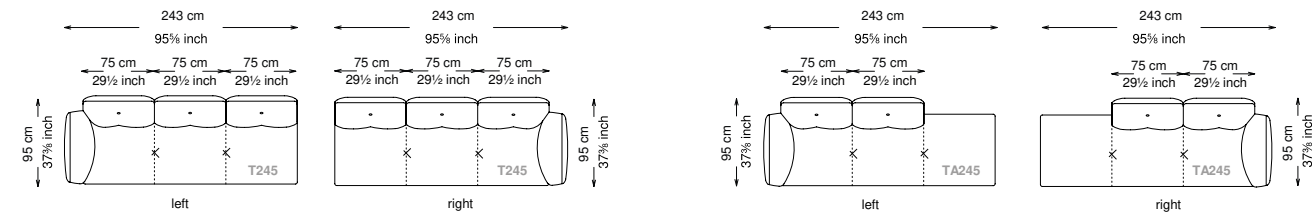

MICHAEL

TECHNICAL DATA

Terminale left - right

Left - Right end unit