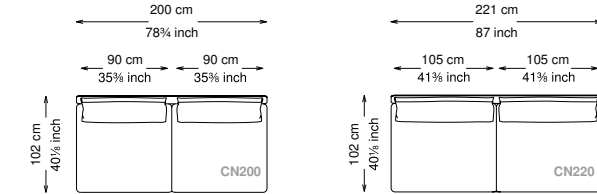

HARRISON

TECHNICAL DATA

Informativa tecnica

Technical information

Struttura / Bracciolo: Legno multistrato di betulla

Imbottitura bracciolo: Poliuretano

Imbottitura struttura: Fodera in fibra pressata 100% poliestere

Imbottitura cuscini schienale: 50% piuma, 50% fibra di poliestere sfioccata siliconata con rivestimento in tessuto antipiuma 100% cotone.

Imbottitura cuscini seduta: Poliuretano a densità variabile (25 + 40) con rivestimento in fibra 100% poliestere.

Piedini: Metallo verniciato

Rivestimento: Versione in tessuto: sfoderabile - Versione in pelle: non sfoderabile

Altezza seduta: 40 cm altezza standard, 44 cm altezza modello H

Morbidezza: Semirigido - (7/10)

Structure / Arm: Birch plywood

Arm padding: Polyurethane

Structure padding: 100% polyester pressed fiber lining

Backrest cushions: 50% feather, 50% siliconized frayed polyester fiber in 100% cotton feather-proof fabric cover.

Seat cushions: Polyurethane with different densities (25 + 40) covered in 100% polyester fiber.

Feet: Painted metal

Cover: Fabric version: removable cover - Soft leather version: non-removable cover

Seat height: 40 cm standard height, 44 cm model H height

Softness: Semi-firm - (7/10)

Divano

Sofa

Terminale left - right

Left - Right end unit

Centrale

Central unit