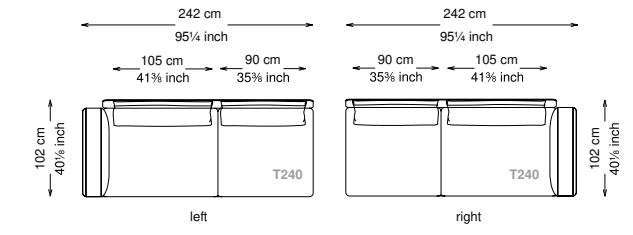

Terminale left - right

Left - Right end unit

Centrale

Central unit