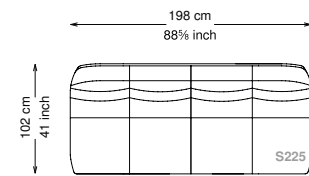

Divano

Sofa