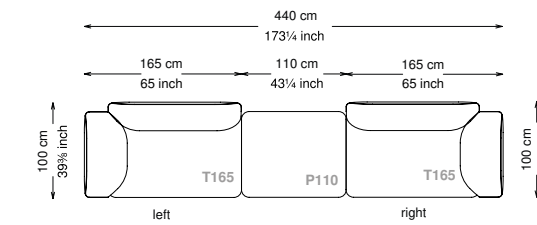

Composition D