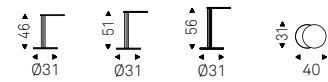

STING XL

Paolo Cattelan / 2025

Tavolino con base in acciaio verniciato goffrato titanio, bronzo, graphite, pearl o nero. Piano in ceramica Marmi nei colori Portoro opaco, Portoro lucido, Makalu, Breccia, Kaindy o Colosseo.

Coffee table with base in titanium, bronze, graphite, pearl or black embossed lacquered steel. Marmi ceramic matt Portoro, glossy Portoro, Makalu, Breccia, Kaindy or Colosseo top.