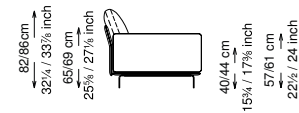

Divano

Sofa