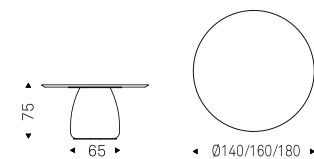

BOTERO Wood Round

Paolo Cattelan / 2025

Tavolo con base in polimero spatolato in argilla nei colori Cairo, Oslo o Marrakech. Piastra di base in metallo verniciato goffrato nero. Piano in legno noce Canaletto o rovere bruciato. Optional vassoio centrotavola girevole Lazy Susan.

Table with base in polymer clay-spatulated in colours Cairo, Oslo or Marrakech. Base plate in black embossed lacquered steel. Top in Canaletto walnut or burned oak. Optional central swiveling tray Lazy Susan.