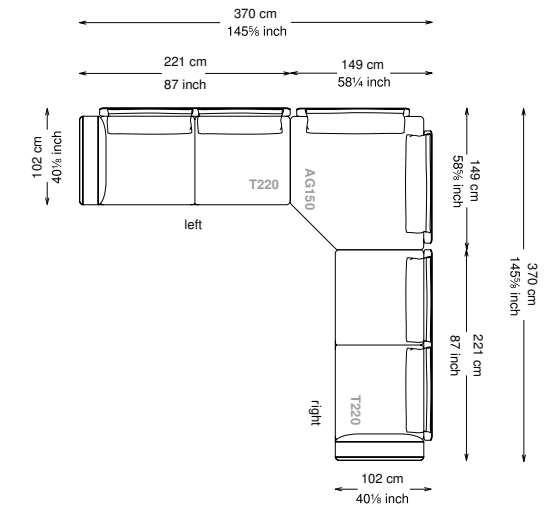

Composition B