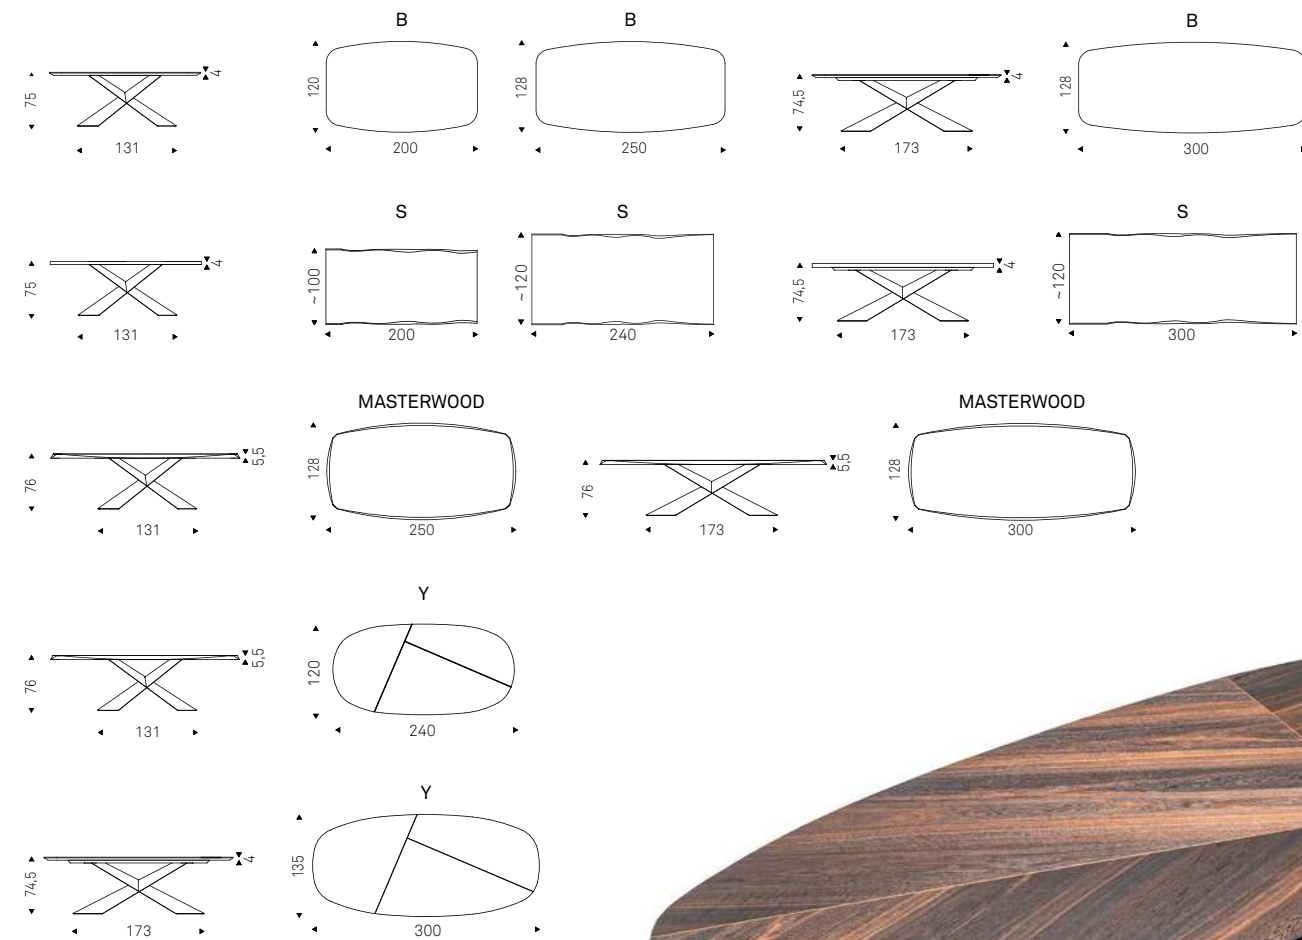

Table with base in titanium, bronze, graphite or black embossed lacquered steel, Brushed Bronze or Brushed Grey. Version "S": top with irregular solid wood edges in Canaletto walnut, burned oak or natural oak. Version "B": barrel top with angled edges in Canaletto walnut or burned oak. "Masterwood" version: boat shaped top in Canaletto walnut or burned oak made of diagonal wooden planks of different sizes. Oblique and rounded edges. Version "Y": with bevelled edges in Canaletto walnut with details in burned oak or burned oak with details in Canaletto walnut. Colour and brushing variations of the Brushed finish are characteristics of the handcrafted processing and should not be considered as defects.