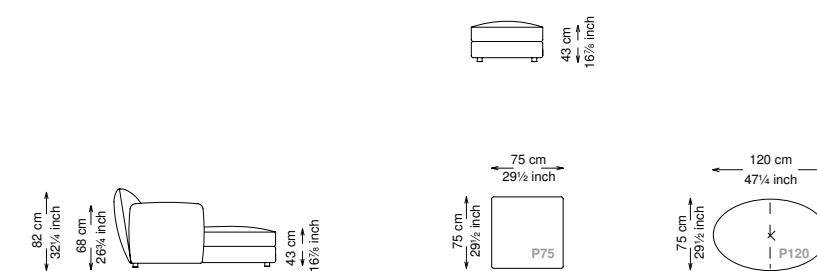

MICHAEL

TECHNICAL DATA

Terminale left - right

Left - Right end unit

Centrale

Central unit

Angolari

Left - Right Corner unit

Chaise longue

Chaise longue

Pouf

Pouf