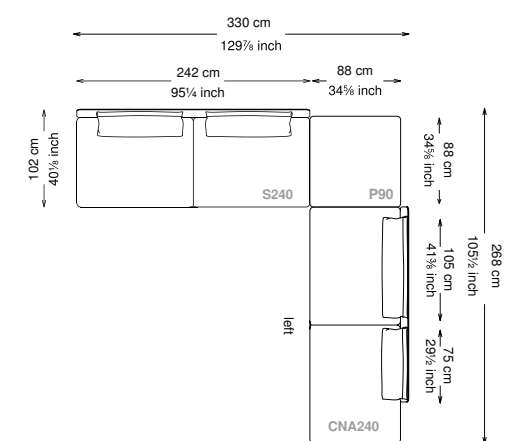

Composition A pag. 119