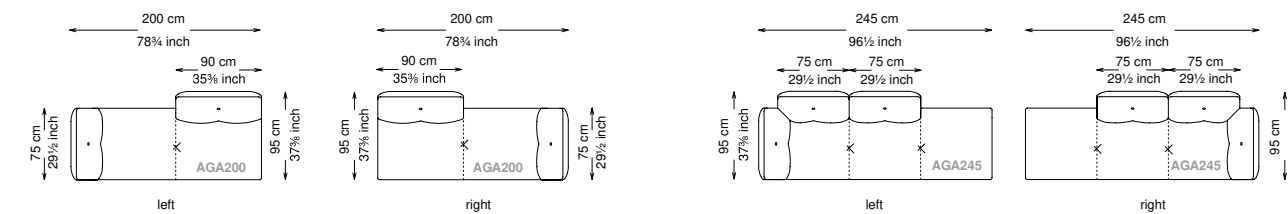

MICHAEL

TECHNICAL DATA

Terminale left - right

Left - Right end unit

Centrale

Central unit

Angolari

Left - Right Corner unit

Chaise longue

Chaise longue

Pouf

Pouf