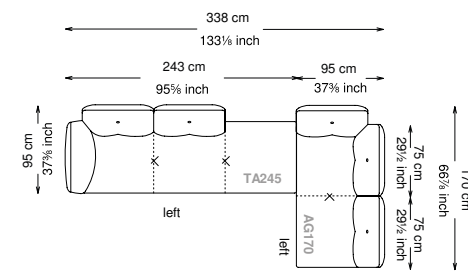

Composition C