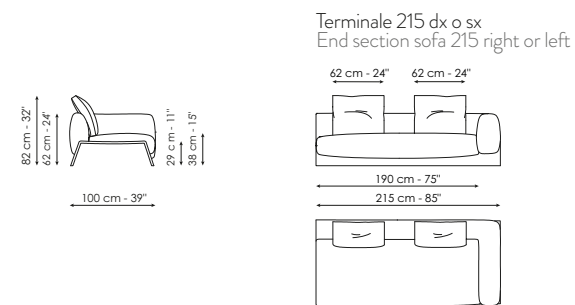

BOOLEAN

RIVESTIMENTO

Tessuto
Completamente sfoderabile

IMBOTTITURA

Poliuretano espanso
Cuscini schiena in misto piuma

STRUTTURA

In metallo con cinghie elastiche.
Braccioli e schienali struttura in legno e conglomerato di legno.

COVER

Fabric
Fully removable cover

PADDING

Polyurethane foam
Mixed feather back cushions

FRAME

In metal with elastic strips.
Armrests and backrests with wooden and conglomerate wood structure.

BASE

Legno impiallacciato
Noce Canaletto
Rovere carbone

BASE

Veneered wood
Canaletto walnut
Coal oak

DISEGNI - DRAWINGS