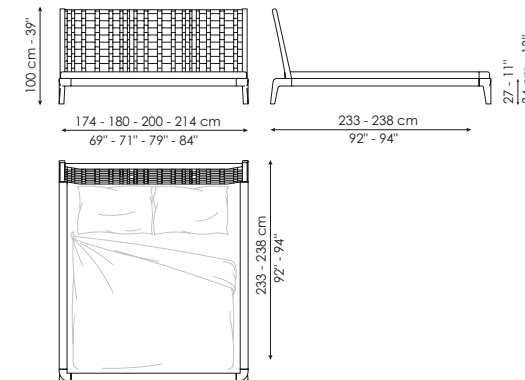

SWIVEL BASE

Metal
White
Black
Supreme anthracite
Dove grey
Plus metal
Bronze
Pearl gold
Lead
Mat brass
Mat copper
Special metal
Clouded chrome
Brown nickel
Dark nickel

PAG. 255

Doge - base metallo - rivestimento in COM: Vescom Ariana 7061.14 / metal base - upholstered in COM: Vescom Ariana 7061.14

PAG. 255

Doge - base legno - rivestimento in COM: Vescom Ariana 7061.14 / wooden base - upholstered in COM: Vescom Ariana 7061.14

PAG. 254, 255, 264, 265, 266, 267

Doge - base rivestita - rivestimento in COM: Vescom Ariana 7061.14 / covered base - upholstered in COM: Vescom Ariana 7061.14

368

PAG. 260, 261, 262, 263

Doge - base metallo - rivestimento in COM: Vescom Ariana 7061.30, base piombo / metal base - upholstered in COM: Vescom_Ariana 7061.30, lead base

PAG. 256-257, 258, 259

Doge - base legno - rivestimento in COM: Vescom_Ariana 7061.18, base in legno massello frassino carbone / wooden base - upholstered in COM: Vescom_Ariana 7061.18, coal ash solid wood base

NEW
24

HONEYMOON

TESTIERA

Cuoio pieno fiore
Testa di moro

HEADBOARD

Full-grain emery leather
Dark brown

STRUTTURA

Legno massello
Noce Americano

FRAME

Solid wood
American walnut

RIVESTIMENTO GIROLETTO

Tessuto
Completamente sfoderabile

BED RING COVER

Fabric
Fully removable cover

DISEGNI - DRAWINGS

PAG. 270-271, 272, 273, 274, 275

180x200 cm - testiera in cuoio pieno fiore color testa di moro, rivestimento in tessuto MD31, struttura in legno massello noce Americano / dark brown full-grain emery leather headboard, MD31 fabric cover, American walnut solid wood frame

369