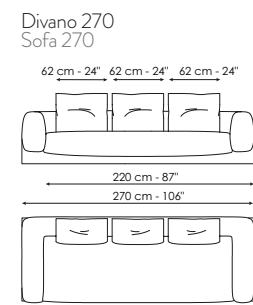

DISEGNI - DRAWINGS