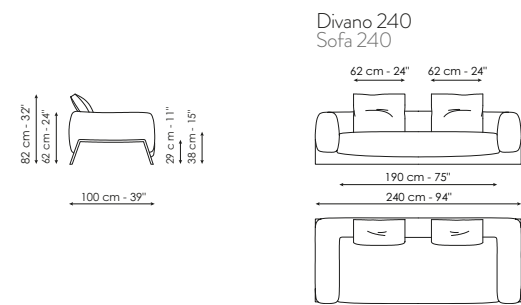

BOOLEAN

RIVESTIMENTO

Tessuto
Completamente sfoderabile

IMBOTTITURA

Poliuretano espanso
Cuscini schiena in misto piuma

STRUTTURA

In metallo con cinghie elastiche.
Braccioli e schienali struttura in legno e conglomerato di legno.

COVER

Fabric
Fully removable cover

PADDING

Polyurethane foam
Mixed feather back cushions

FRAME

In metal with elastic strips.
Armrests and backrests with wooden and conglomerate wood structure.

BASE

Legno impiallacciato
Noce Canaletto
Rovere carbone

BASE

Veneered wood
Canaletto walnut
Coal oak

DISEGNI - DRAWINGS