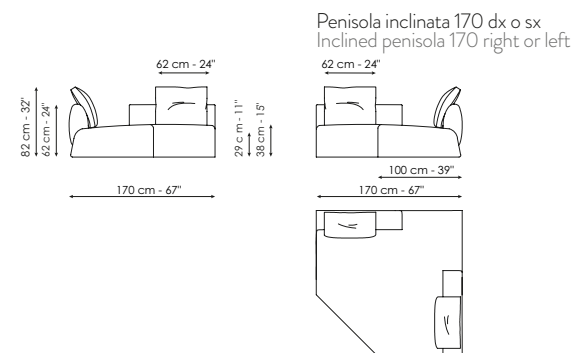

BOOLEAN

RIVESTIMENTO

Tessuto
Completamente sfoderabile

IMBOTTITURA

Poliuretano espanso
Cuscini schiena in misto piuma

STRUTTURA

In metallo con cinghie elastiche.
Braccioli e schienali struttura in legno e conglomerato di legno.

COVER

Fabric
Fully removable cover

PADDING

Polyurethane foam
Mixed feather back cushions

FRAME

In metal with elastic strips.
Armrests and backrests with wooden and conglomerate wood structure.

BASE

Legno impiallacciato
Noce Canaletto
Rovere carbone

BASE

Veneered wood
Canaletto walnut
Coal oak

DISEGNI - DRAWINGS