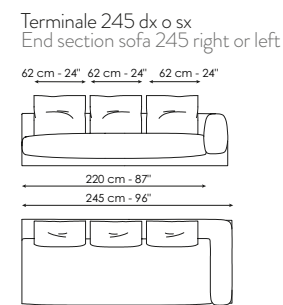

DISEGNI - DRAWINGS