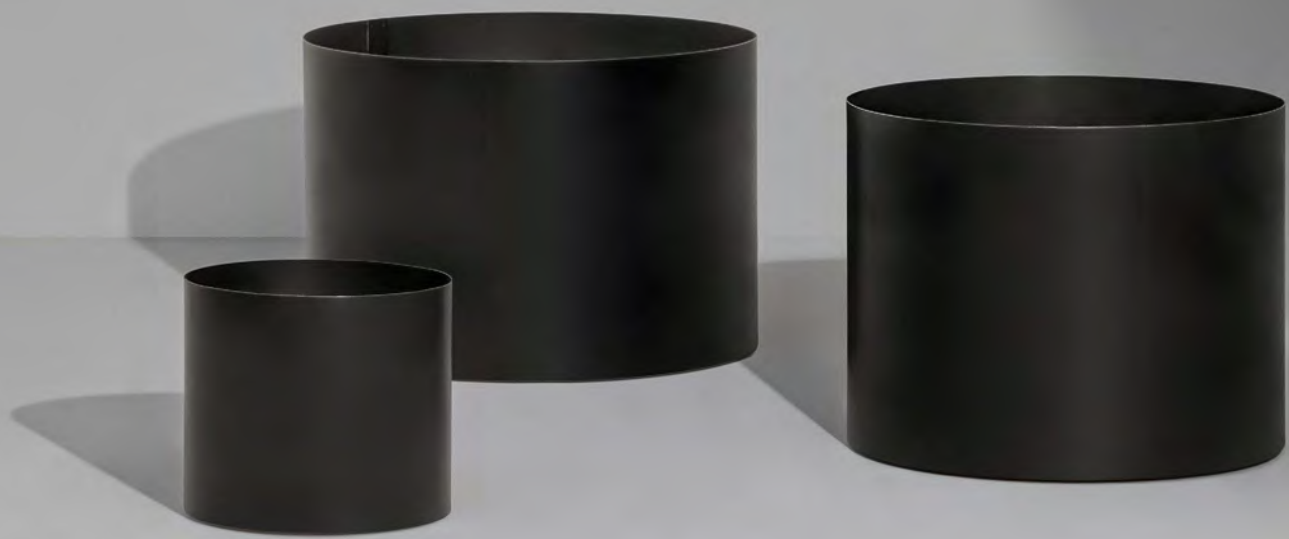

Copri vaso/Metal planter.