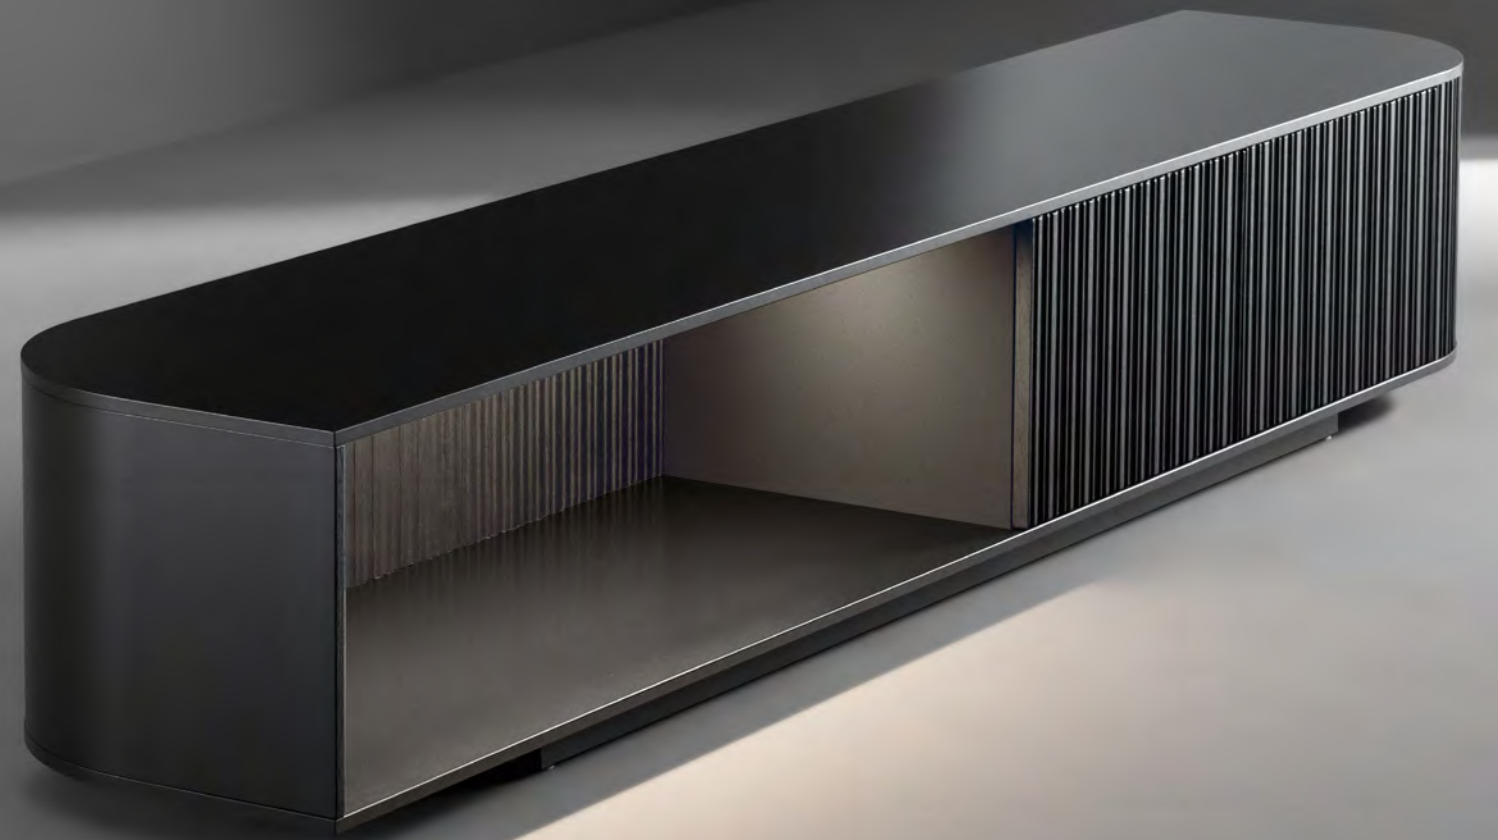

DUNE TV STAND porta TV/TV stand
design Giuseppe Viganò

PEPITA lampada da terra/floor lamp
Studio Team Design

DUNE TV STAND LIGHT porta TV/TV stand
design Giuseppe Viganò

DUNE TV STAND LIGHT porta TV/TV stand
design Giuseppe Viganò