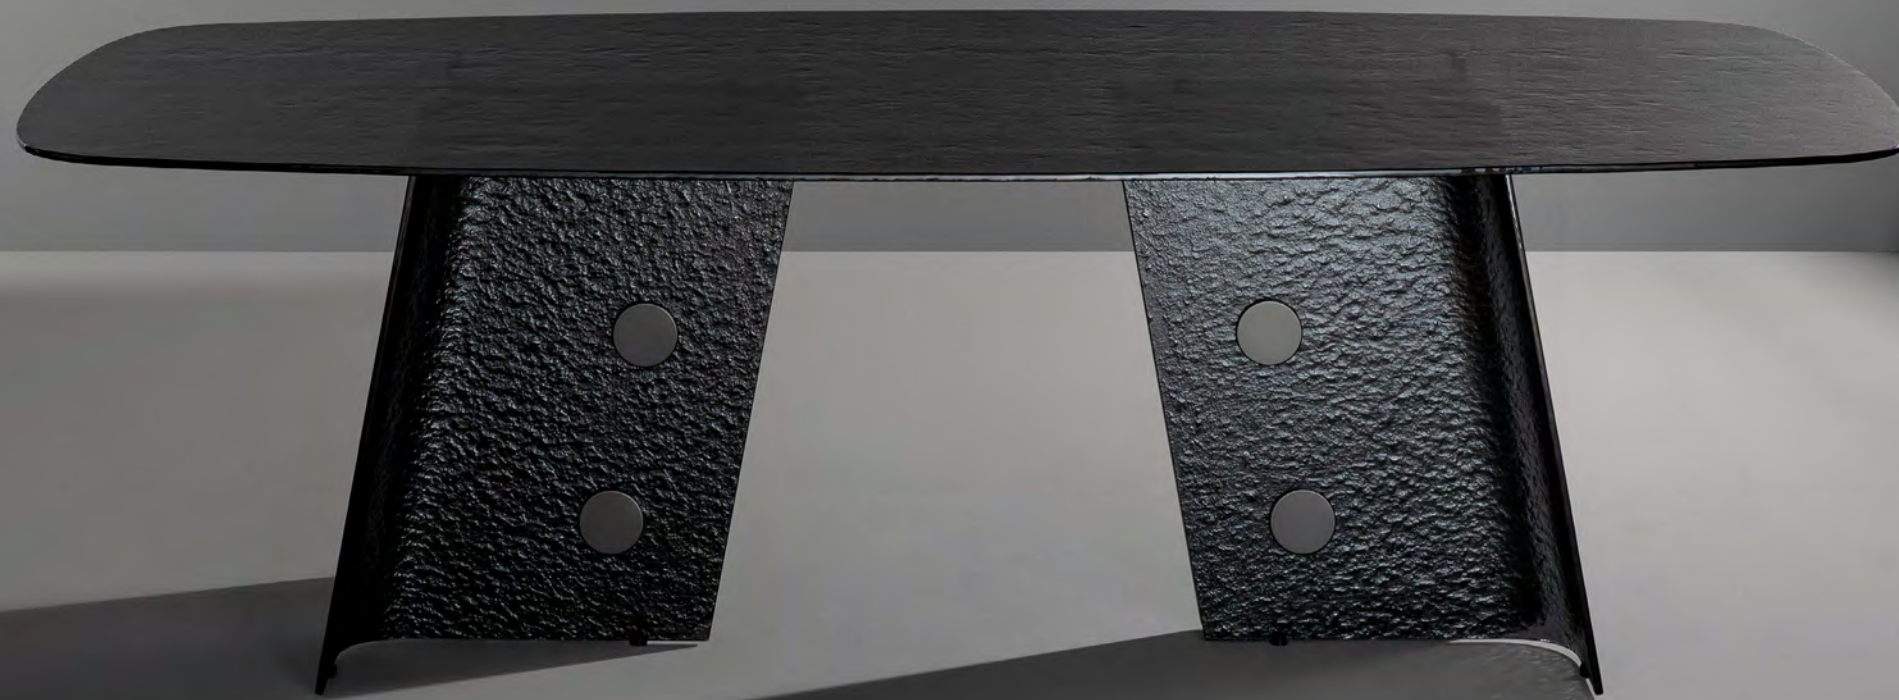

BOTÓN tavolo/table
Twins Design

JOY, MISS JOY sedia/chair
design Spazioameno

BOTÓN tavolo/table
Twins Design

MISS JOY sedia/chair
design Spazioameno

BOTÓN tavolo/table
Twins Design

BOTÓN tavolo/table
Twins Design

MELLOW 400 tavolo/table
Bartoli Design

MISS ITALIA sedia/chair
design Gino Carollo

SOFI sospensione/suspension lamp
Studio Team Design

MELLOW 400 tavolo/table
Bartoli Design

MISS ITALIA sedia/chair
design Gino Carollo