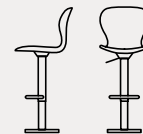

# Gas lift stools

**Academy**  
CB2326 | CB2326-MTO  
44,5x49,5 H120(103)  
HS 81,5(64,5) cm

**Academy AC**  
CB2328 | CB2328-MTO  
54,5x51,5 H120(103)  
HS82(65) HB98(81) cm

**Academy TR**  
CB2325  
41x43 H98(80,5)  
HS80,5(62,5) cm

**Cosmopolitan**  
CB2327  
44x43 H91(74)  
HS80(63) cm

**Ops!**  
CB2322 | CB2322-MTO  
44,5x54 H119(102)  
HS80,5(63,5) cm

**Riley**  
CB2331 | CB2331-MTO  
42x44,5 H95(78)  
HS84(67) cm

**Riley Soft**  
CB2330 | CB2330-MTO  
42x44,5 H95(78)  
HS84(67) cm