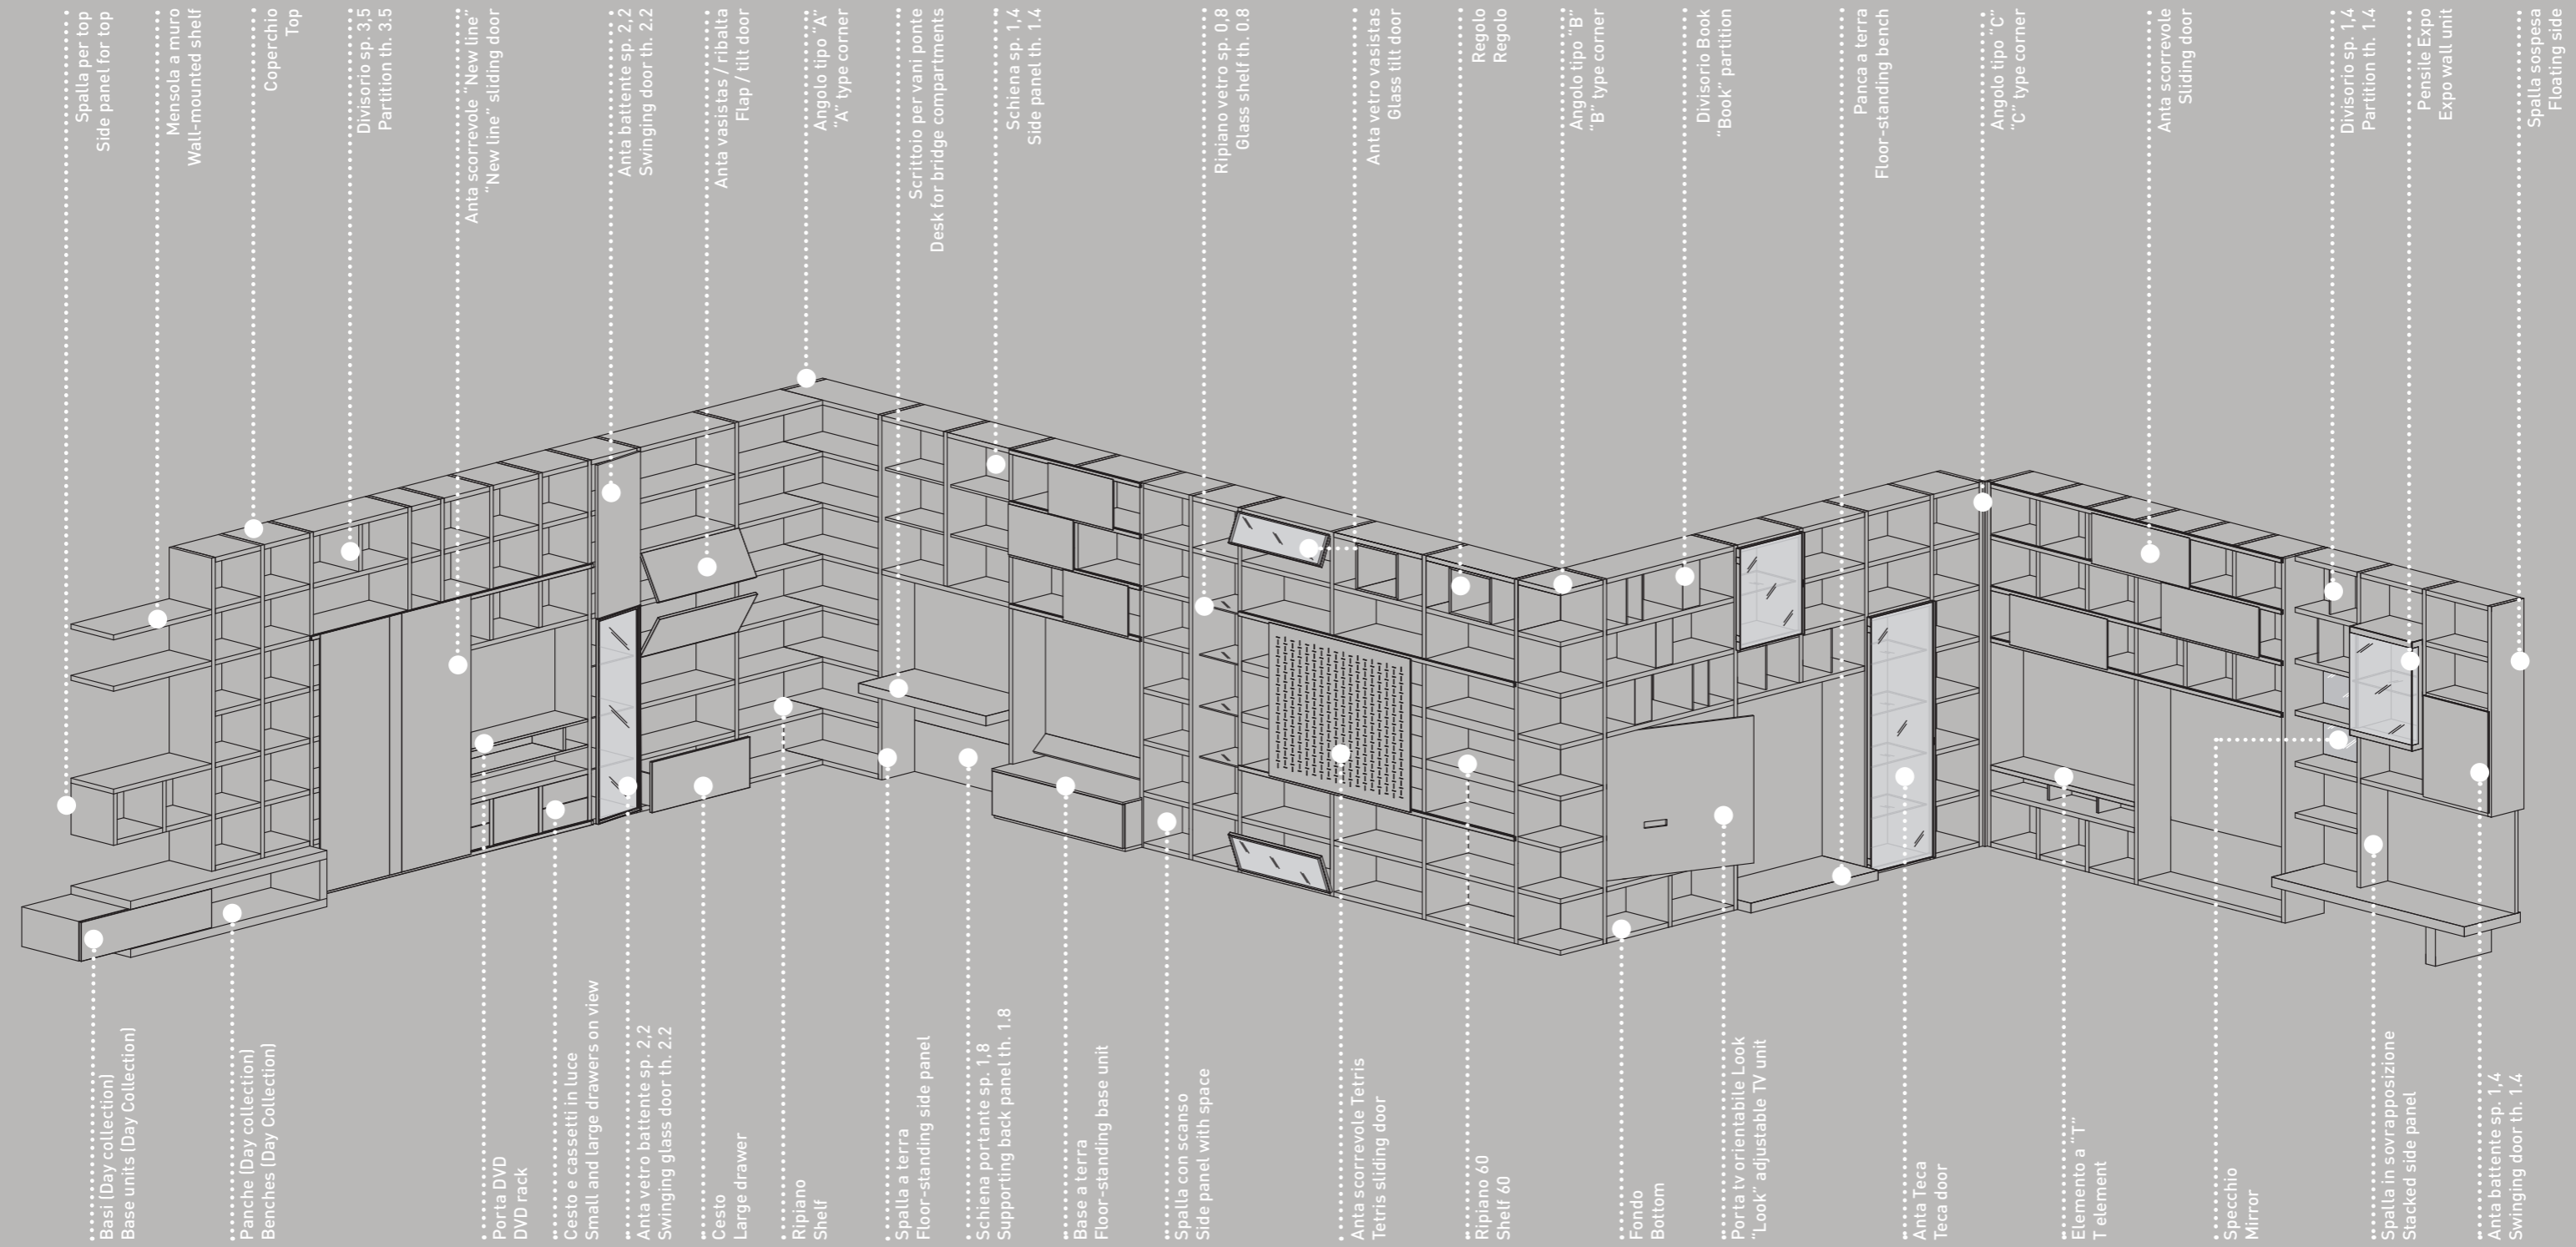

Cosa puoi fare con il sistema spalla MYSPACE

What you can do with the MYSPACE side panels