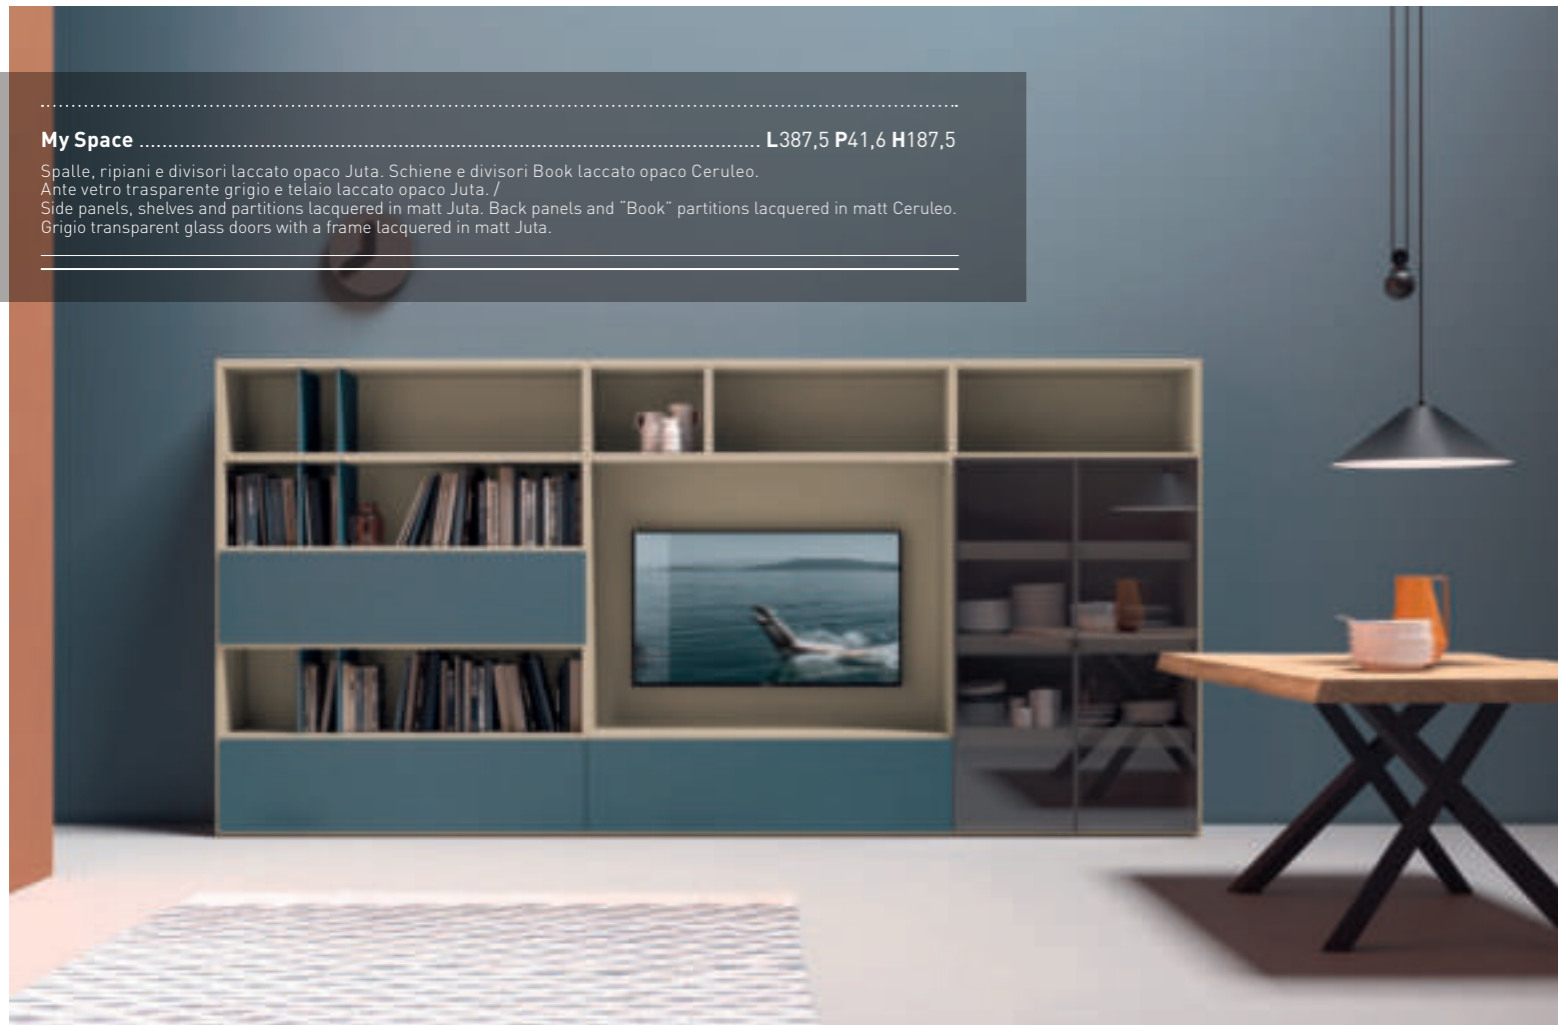

**Home**  
 L. 291,5 ..... p. 64

**Contract**  
 L. 259,5 ..... p. 30

**Home**  
 L. 227,5      195,5 ..... p. 53

**Home**  
 L. 323,5 ..... p. 59

**My Space** ..... L435,5 P54,8 H2247

Spalle, ripiani e divisori Fashion wood Rovere Fossile. Divisori Book laccato opaco Curcuma.  
 Schiene e ante laccato opaco Fango. /  
 Side panels, shelves and partitions in Fossile oak Fashion Wood. "Book" partitions lacquered in matt Curcuma.  
 Back panels and doors lacquered in matt Fango.