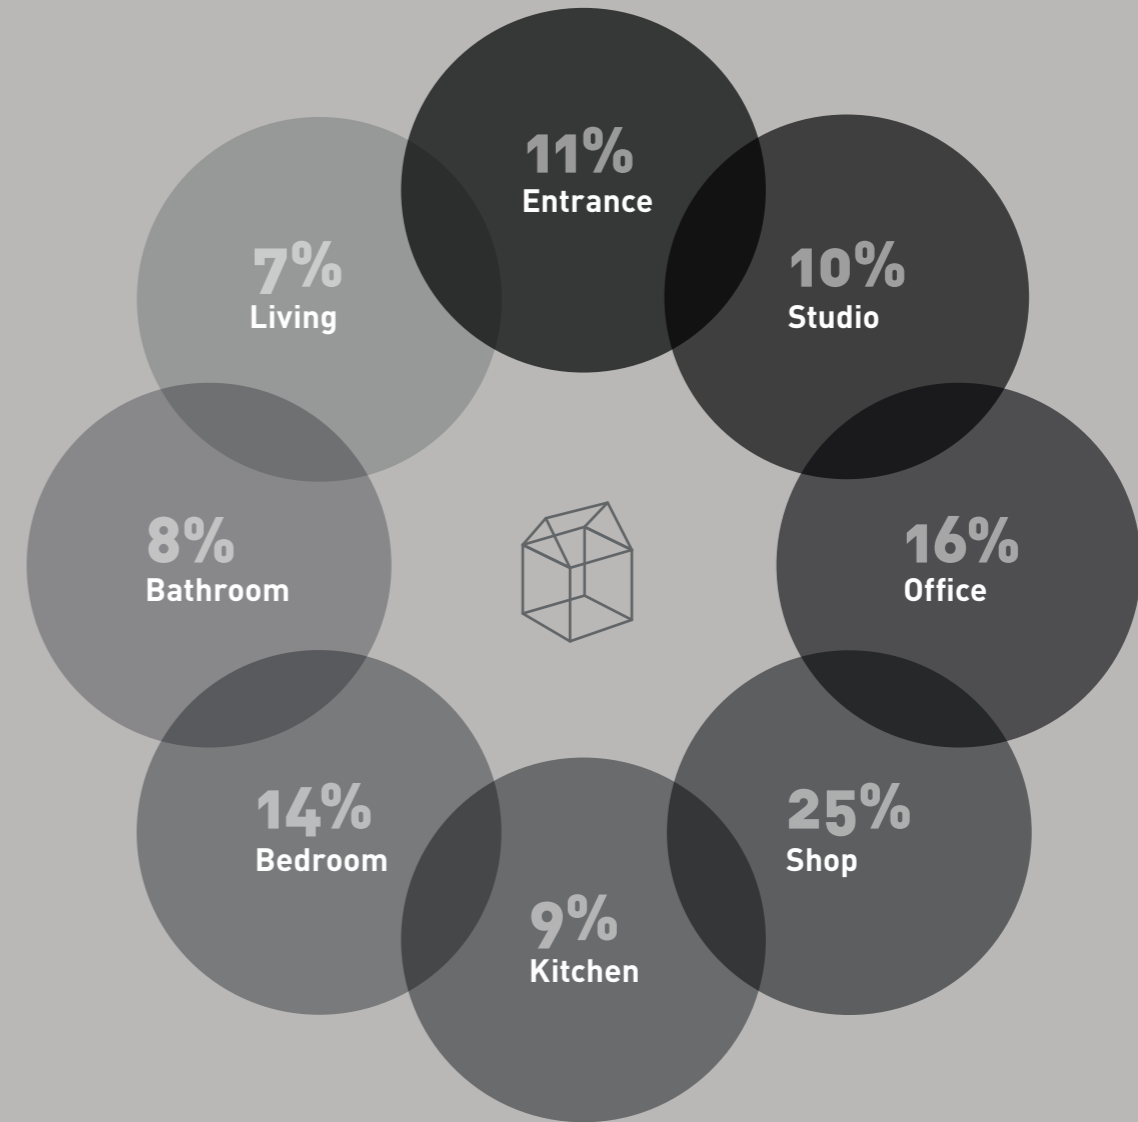

**MySpace
arreda e
organizza
tutti
gli spazi
perchè è
libreria,
porta tv,
mobile
contenitore**

non solo living
more than just a living space

ingressi / studioli / zona notte / bagni
entrances / studies / bedrooms / bathrooms

studi / uffici
studios / offices

spazi pubblici / negozi / laboratori
public spaces / shops / workshops

MySpace furnishes and organises any space, encompassing a bookcase, TV stand and storage unit

MySpace amuebla y organiza todos los espacios porque es librería, porta TV y mueble de almacenamiento

MySpace décore et organise tous les espaces car c'est une bibliothèque, un meuble tv, un meuble module.

MySpace lassen sich alle Räume einrichten und organisieren, denn MySpace ist Regal, TV-Möbel und Schrank in einem.

MySpace создает интерьер и организует любые пространства, потому что представляет собой книжный шкаф, ТВ тумбу, тумбу-контейнер