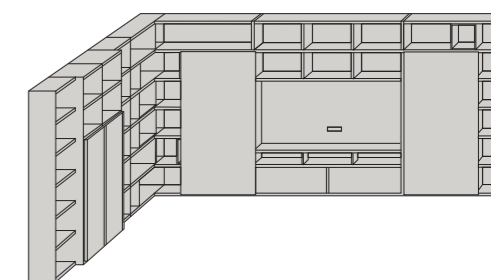

Home
L. 387,5/480 .....p. 90