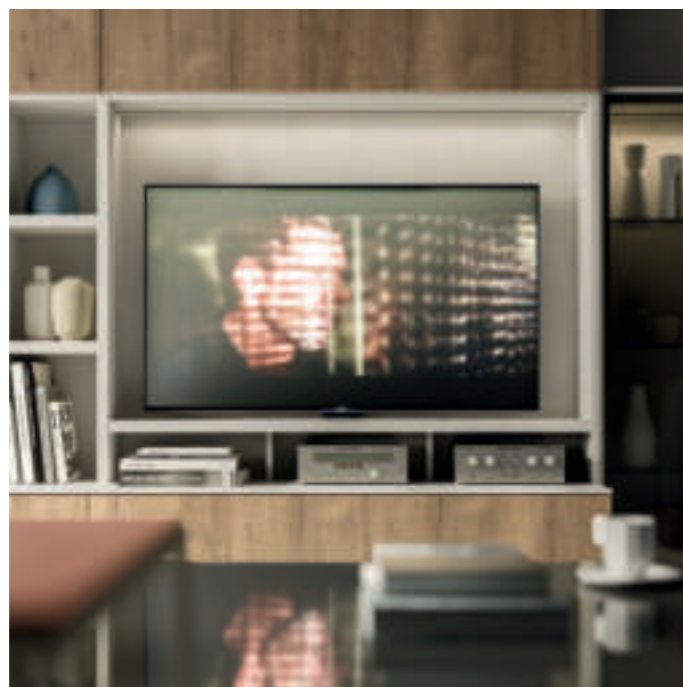

.....
My Space L371,5 P52,7 H187,5

Spalle, ripiani, divisori e schiene Nobilitato Rasato. Ante Nobilitato Quercia Naturale. Ante Teca vetro trasparente grigio e telaio Moka Shine. /
Side panels, shelves, partitions and back panels with a stucco-look surface.
Doors surfaced in Naturale Quercia. Teca doors in Grigio transparent glass, with Moka Shine frame.

Wok* tavolino/occasional table .....

Kobe* tavolino/occasional table .....

Denny* pouf .....

Ladigue* divano/sofa .....

.....
*Per questo articolo vedi "Complementi" / Please see "Complements" for this item