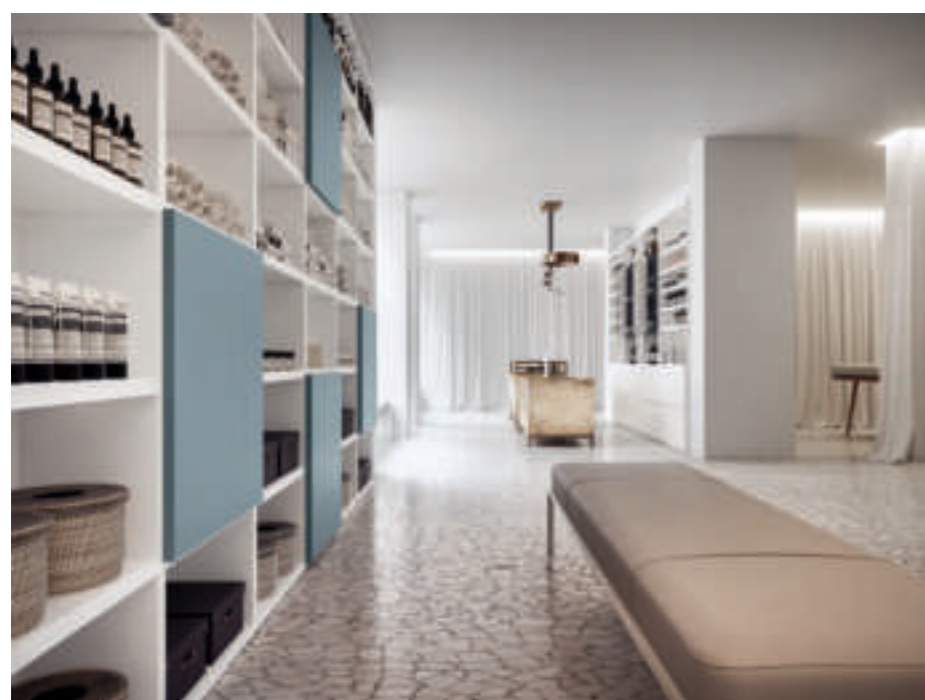

My Space L387,5 P34,4 H261,1

Spalle, ripiani e divisori laccato opaco Calce. Ante laccato opaco Pacifico. /
Side panels, shelves and partitions lacquered in matt Calce. Doors lacquered in matt Pacifico.