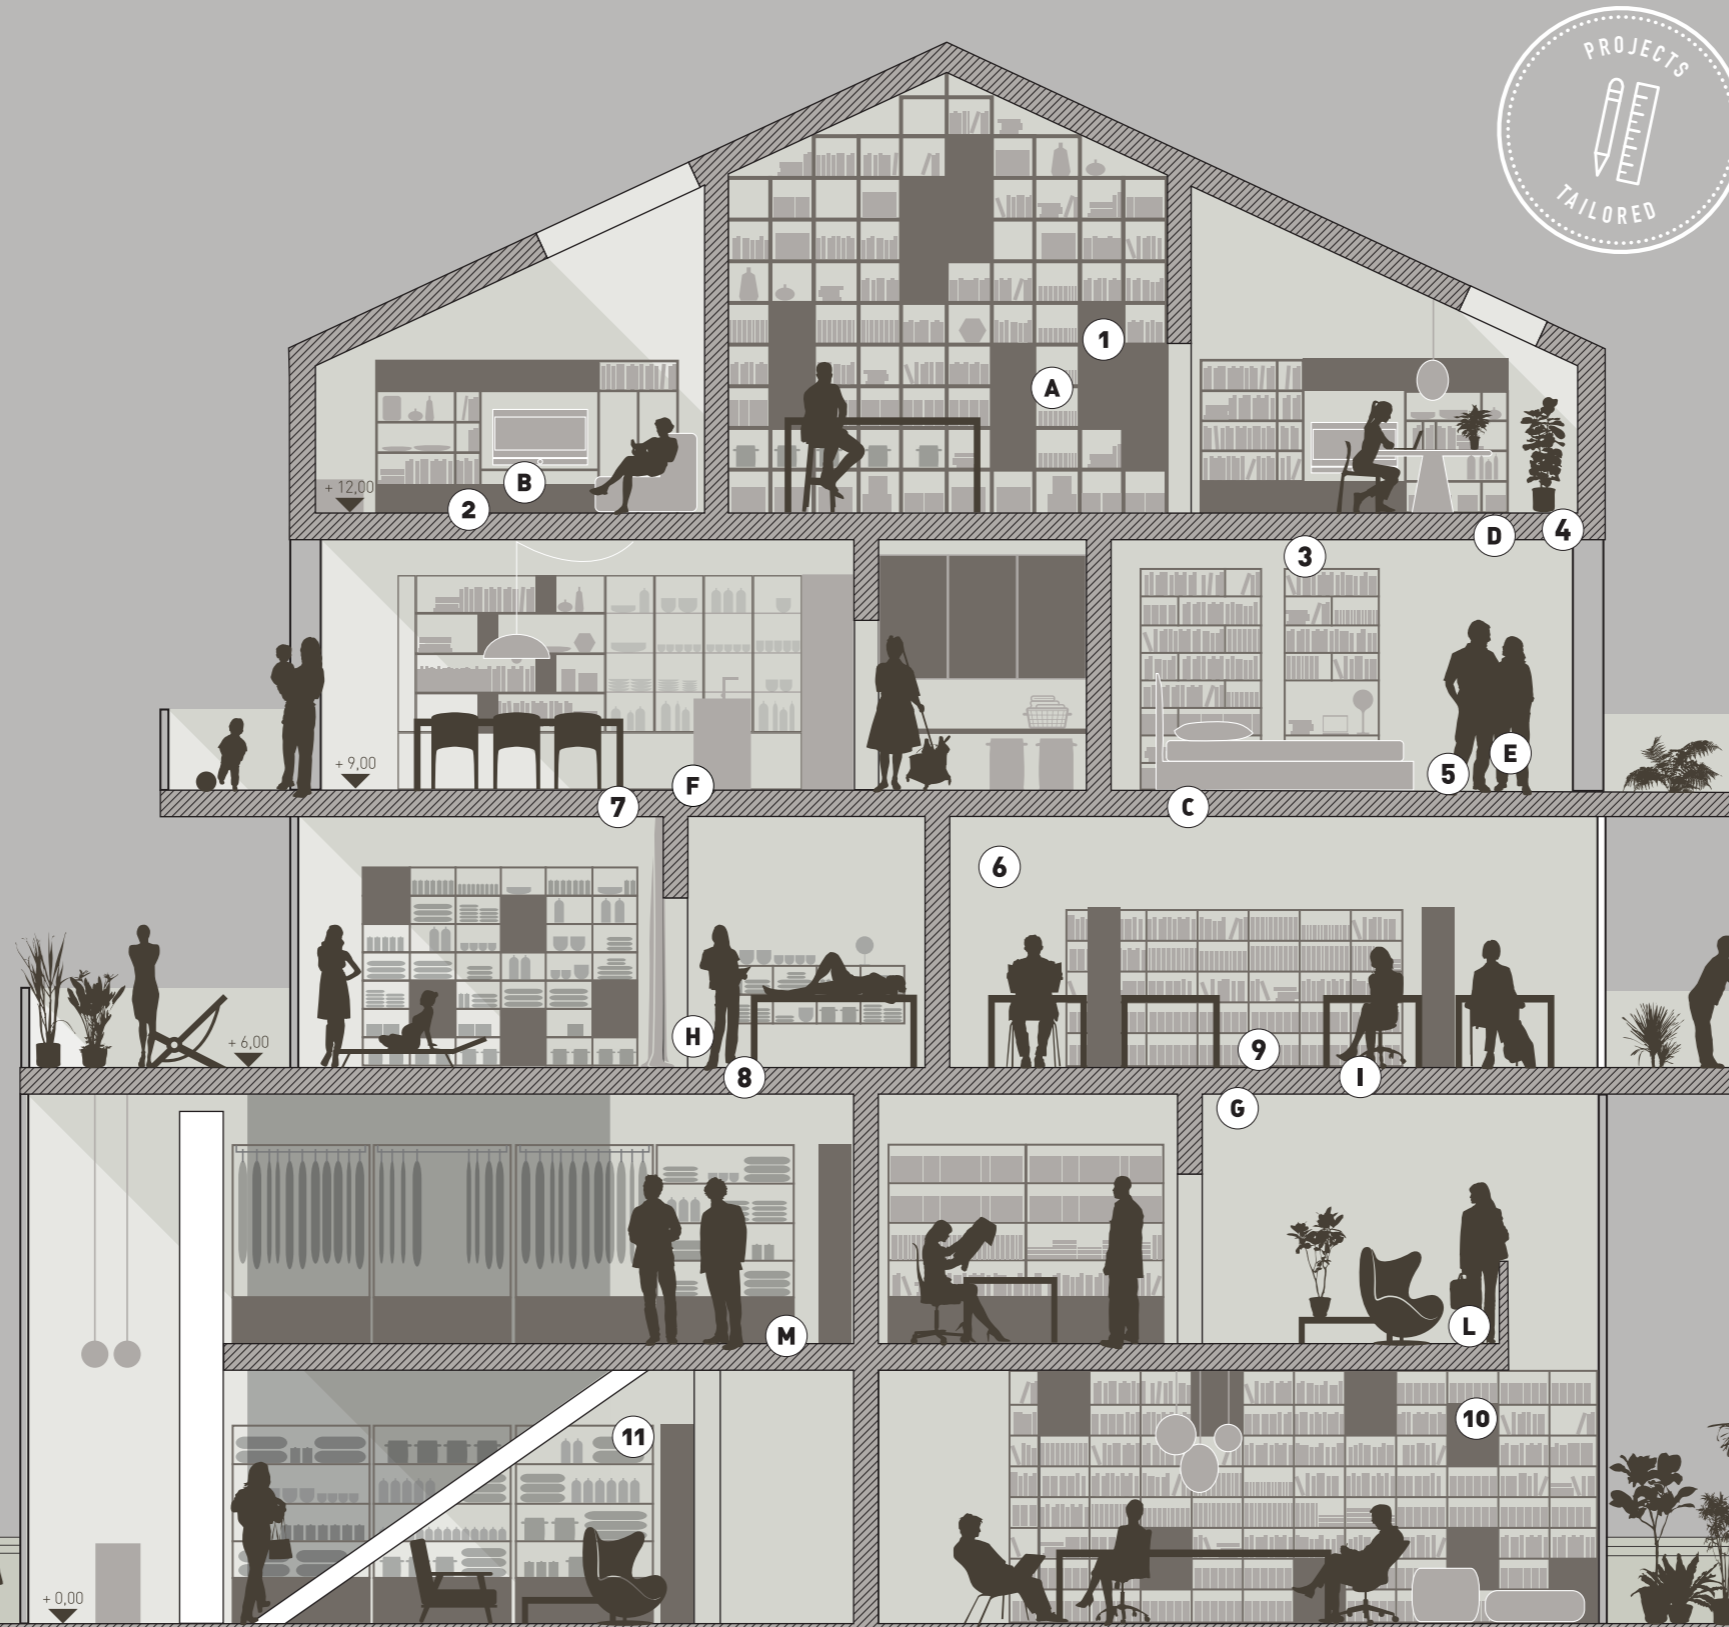

Un sistema per organizzare la parete

A system for organising your wall space

FUNZIONI

Functions

- **A ordinare**
  tidying
  ordenar
  ordonner
  ordnen
  упорядочивать
- **B arredare**
  furnishing
  amueblar
  décorer
  einrichten
  обставлять
- **C liberare**
  clearing
  liberar
  libérer
  freiräumen
  освобождать
- **D sfruttare**
  using
  aprovechar
  exploiter
  ausnutzen
  использовать
- **E organizzare**
  organising
  organizar
  organiser
  organisieren
  организовывать
- **F suddividere**
  arranging
  dividir
  répartir
  unterteilen
  подразделять
- **G accogliere**
  welcoming
  acoger
  accueillir
  empfangen
  принимать
- **H contenere**
  storing
  almacenar
  contenir
  verstauen
  вмещать
- **I nascondere**
  hiding
  ocultar
  cacher
  verstecken
  скрывать
- **L sistemare**
  sorting
  disponer
  agencer
  aufräumen
  располагать

AMBIENTI

Rooms

- **1 soggiorno**
  living rooms
  salón
  séjour
  Wohnzimmer
  гостиная
- **2 studiolo**
  studios
  escritorio
  bureau
  Arbeitsplatz
  небольшой кабинет
- **3 ingresso**
  entrance halls
  entrada
  entrée
  Eingang
  прихожая
- **4 zona notte**
  bedrooms
  zona de noche
  zone nuit
  Schlafzimmer
  спальня
- **5 corridoio**
  hallways
  pasillo
  couloir
  Gang
  коридор
- **6 studio**
  studios
  estudio
  bureau
  Arbeitszimmer
  кабинет
- **7 ufficio**
  offices
  oficina
  bureau
  Büro
  офис
- **8 negozio**
  shops
  tienda
  magasin
  Ladengeschäft
  магазин
- **9 attività pubbliche**
  public spaces
  actividades públicas
  activités publiques
  Öffentliche Bereiche
  общественные заведения