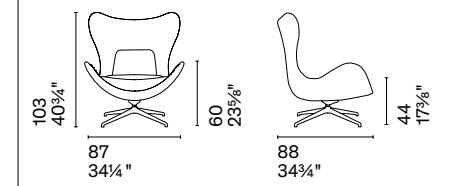

CS3373-360

Struttura /Frame