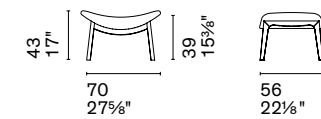

CS3373-WB

Struttura /Frame