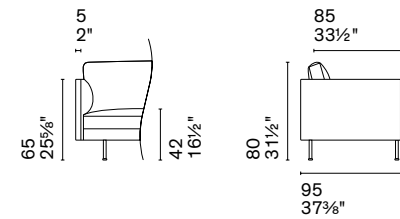

Mies
Mies

Divano /Sofa
Divano /Sofa

CS3398 Emotion L1S
CS3398 Emotion L1X

Dati tecnici / Technical specifications

CS3398

Scelta piede / Available foot type

Metallo / Metal

Nota Per le combinazioni disponibili consultare il listino prezzi. / **Note** Please check all available combinations in the price list.