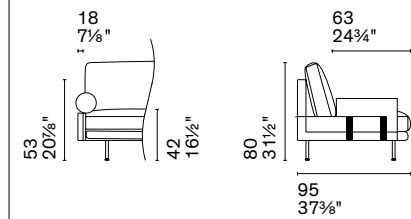

CS3447 – Mies Roll