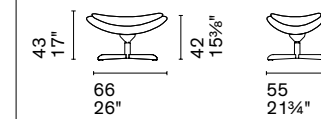

CS3373-CB

Struttura /Frame