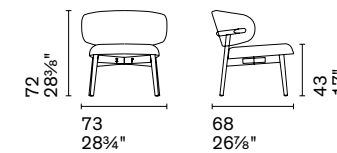

# Oleandro

CS3452

design by Archirivolto

Oleandro  
Mushroom  
Madison

Poltrona / Lounge chair  
Tavolini / Coffee tables  
Tappeto / Rug

CS3452 P1GW / Bouclé SLV  
CS5140-A -B P1GW / P32C  
CS7266

Oleandro Poltrona / Lounge chair CS3452 P1GW / Bouclé SLV