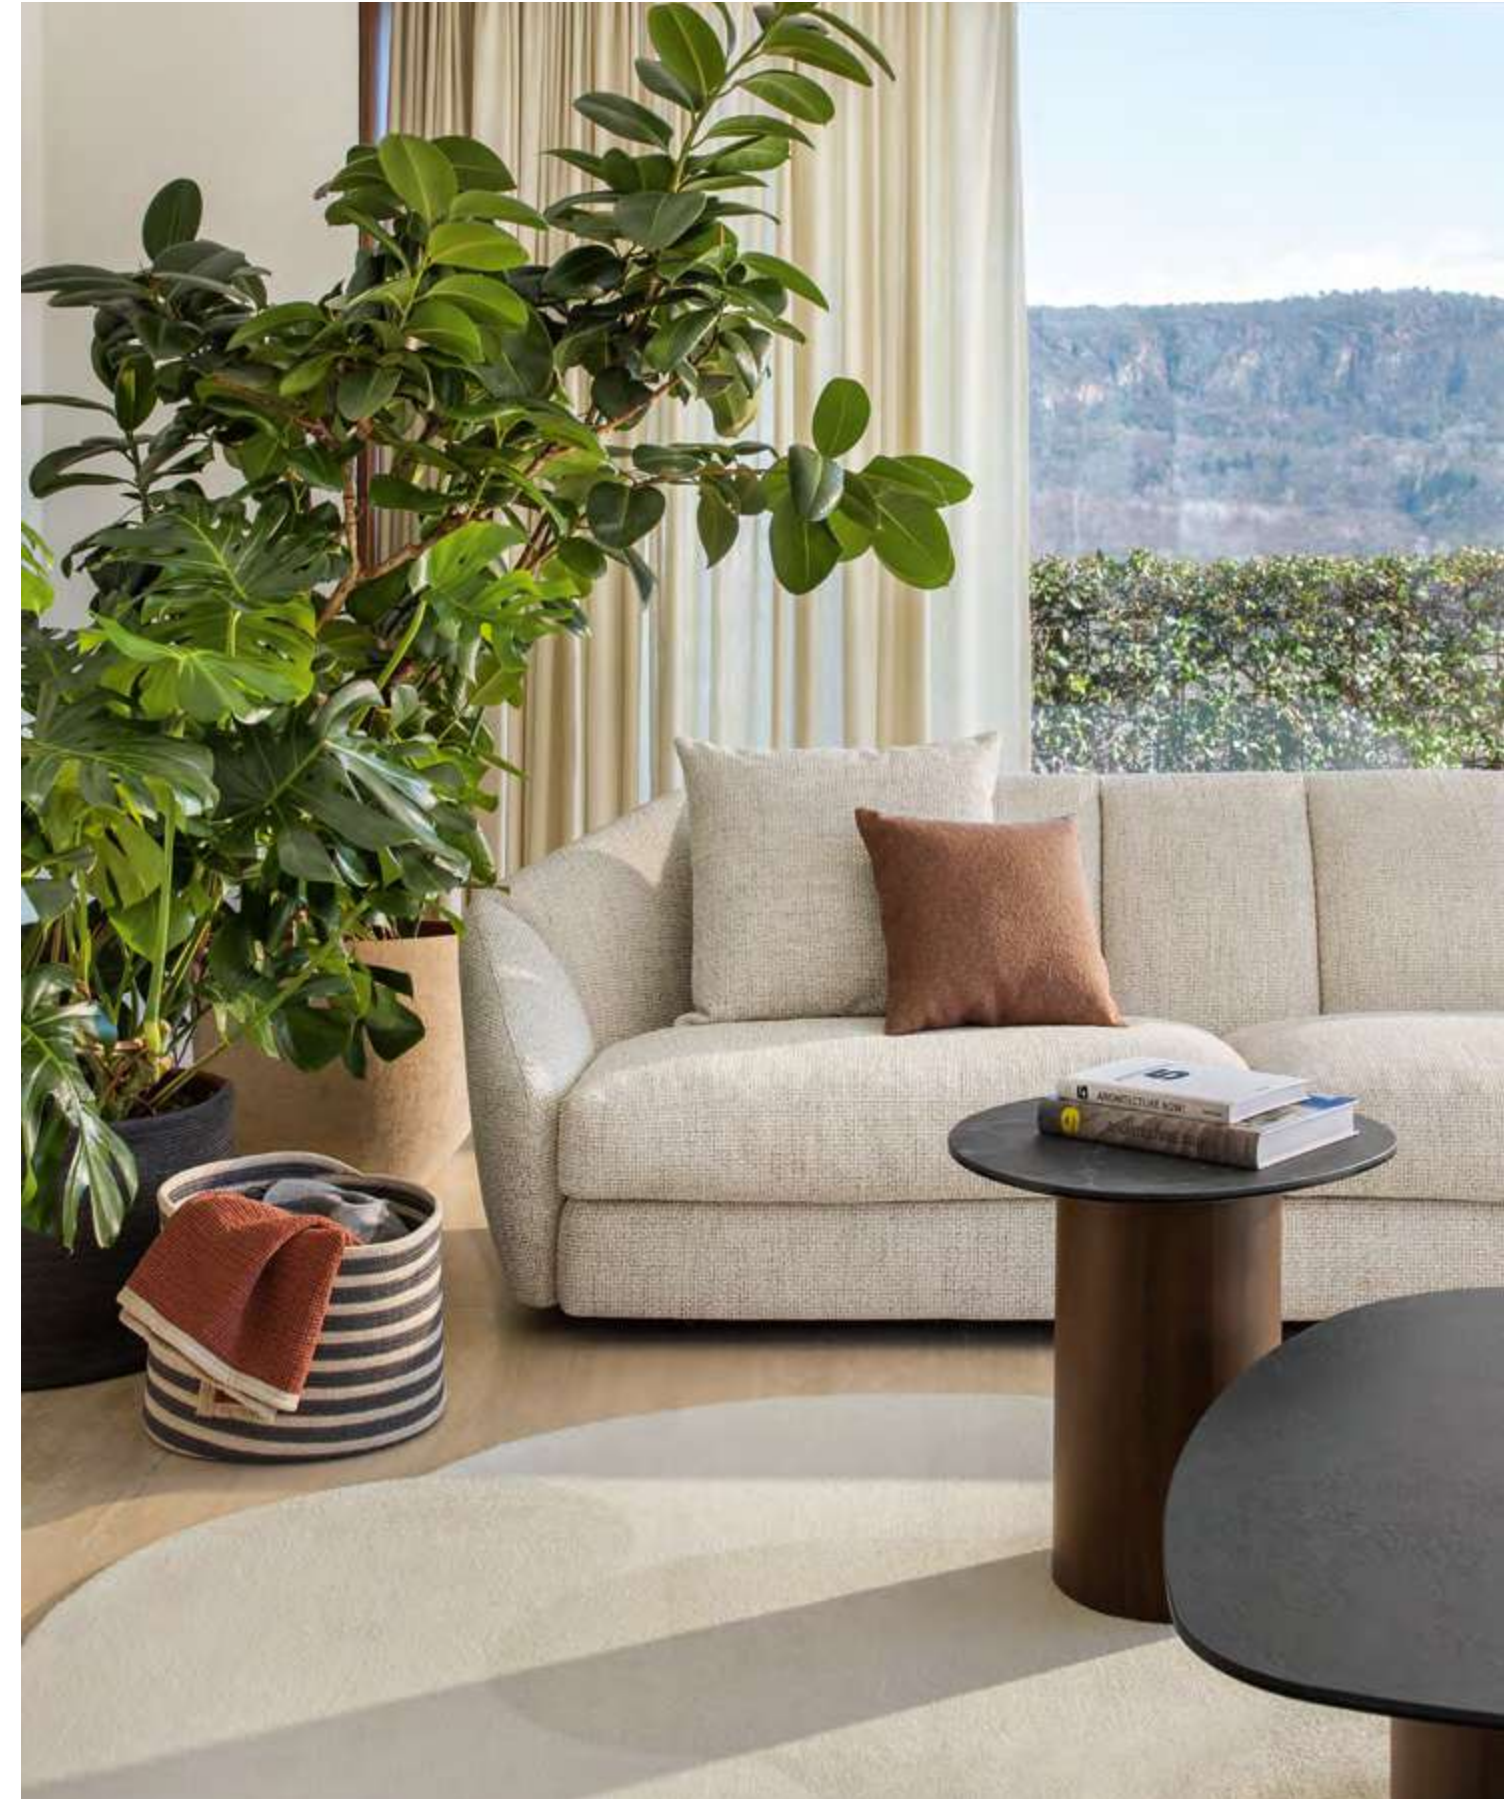

Jill
Mushroom
Mushroom
Curved

Divano /Sofa
Tavolino /Coffee table
Tavolino /Coffee table
Tappeto /Rug

CS3446 Bouclé SLV
CS5140-A P12 / P18C
CS5140-B P12 / P18C
CS7263-B