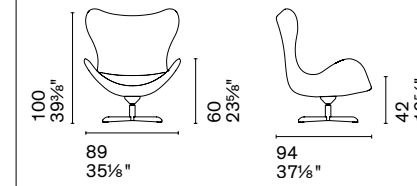

Lazy Poltrona /Lounge chair CS3373-WA 1310 MTO P15L / Mogol S5T
Lazy Pouf /Ottoman CS3373-WB 1320 MTO P15L / Mogol S5T
Abrey Tavolino /Coffee table CS5137-A P15L / P18C

Struttura /Frame

Legno /Wood

P12 P15L

CS3373-C

Struttura /Frame

Metallo /Metal

P15

Struttura /Frame

Metallo /Metal

P15

Nota Per le combinazioni disponibili consultare il listino prezzi. /**Note** Please check all available combinations in the price list.