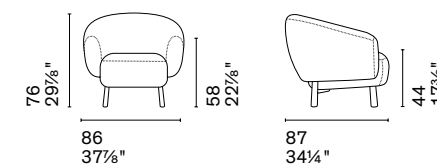

# Rio

CS3445

Rio Poltrona / Lounge chair CS3445 P15L / Paris SQM  
 Ginza Divano / Sofa CS3442 Venice SOH  
 Mushroom Tavolino / Coffee table CS5140-A P15L / GM3  
 Roche Tappeto / Rug CS7258

Rio Poltrona / Lounge chair CS3445 P15L / Paris SQM