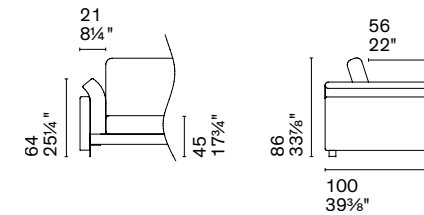

# Meridien

CS3411

design by Stefano Spessotto

Meridien  
MeridienDivano / Sofa  
Divano / SofaCS3411 P15 / Paris SQN  
CS3411 P15 / Bedford S7L

CS3411

Piede / Foot

H 13 cm / H 5 1/8"

Metallo / Metal