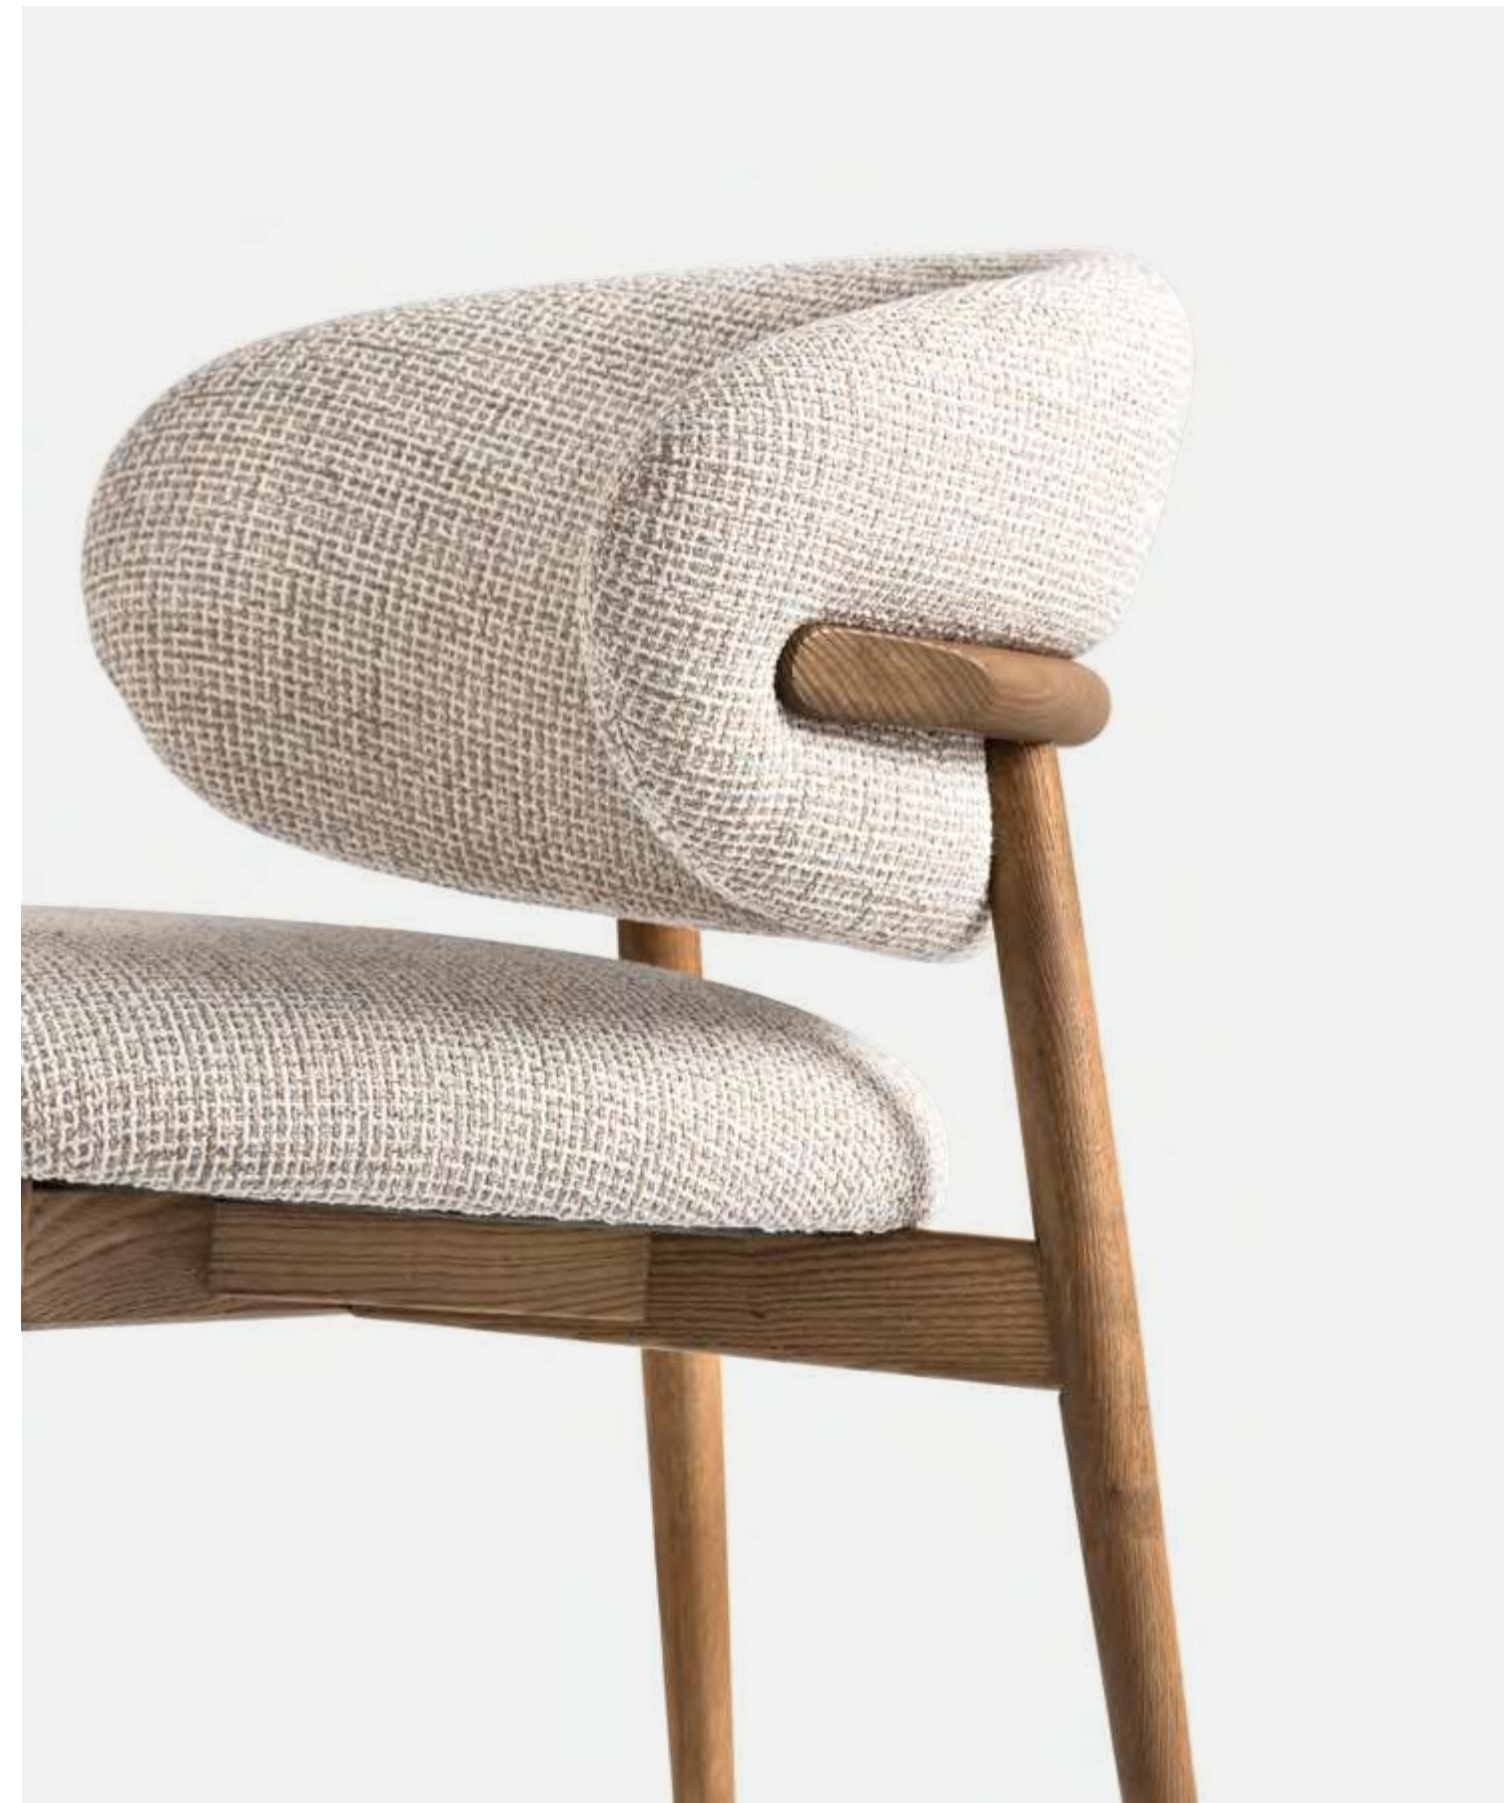

Con la sua struttura in legno e i due voluminosi elementi imbottiti, Oleandro lounge è la seduta ideale per collegare l'ambiente dining al living. Accogliente, morbida e avvolgente, riprende la caratteristica schiacciatura dello schienale che ha reso l'omonima sedia un grande successo.

With its wooden structure and two voluminous padded elements, the Oleandro lounge chair is the ideal seat to connect the dining area to the living room. Cozy, soft, and enveloping, it echoes the characteristic flattened backrest that made the homonymous chair a great success.

Oleandro

CS3452

design by Archirivolto