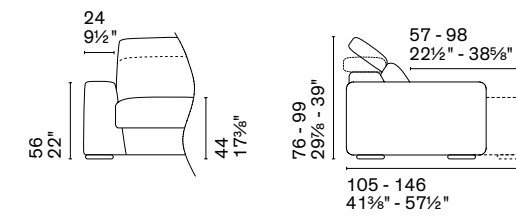

Cast  
Atollo  
NeatDivano /Sofa  
Tavolino /Coffee table  
Tappeto /RugCS3420 P29L / Esprit L01  
CS5098-M P175 / P2C  
CS7229

CS3420

Scelta piede /Available foot type

H 4 cm /H 1 5/8"

Legno /Wood

P12

H 4 cm /H 1 5/8"