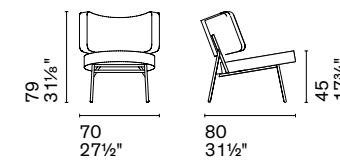

CS3395

Struttura / Frame