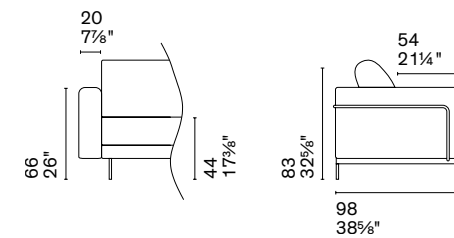

Rod

Divano / Sofa

CS3430 P175 / Bouclé SLV

CS3430

Scelta piede / Available foot type

H 16 cm / H 6 1/4"

Metallo / Metal

P15