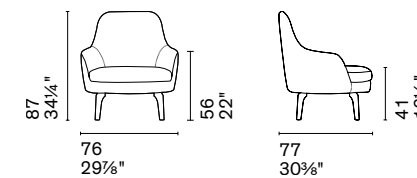

# Medea

CS3407

Medea  
Roche

Poltrona / Lounge chair  
Tappeto / Rug

CS3407 P15L / Venice S0K  
CS7258

Medea Poltrona / Lounge chair CS3407 P12 / Paris SQR

CS3407

Struttura / Frame