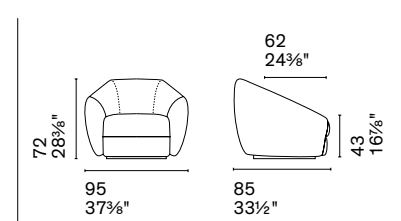

Jill Poltrona /Lounge chair **CS3446-DTP1000 Loop SZE**

Jill Poltrona /Lounge chair **CS3446-DTP1N00 Loop SZE**

**CS3446**

**CS3446-DTP1000**

**CS3446-DTP1N00**

**Nota** Per le combinazioni disponibili consultare il listino prezzi. / **Note** Please check all available combinations in the price list.