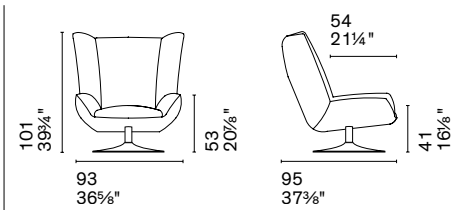

# Dalia

CS3454

CS3454

Dalia Poltrona / Lounge chair CS3454 P15 / Aspen T2N

CS3454-DTP1000

Struttura / Frame

Legno / Wood

P15L P1GW