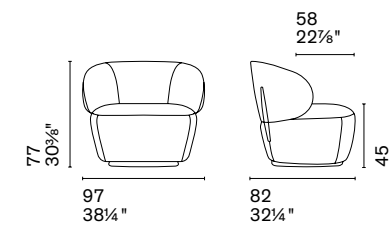

# Mara

CS3456

design by Busetti Garuti Redaelli

Mara  
Renee  
Roche

Poltrona /Lounge chair  
Tavolino /Coffee table  
Tappeto /Rug

CS3456 P1GW / Paris SQM  
CS5133-EX P46M / P32C  
CS7258

Mara Poltrona /Lounge chair CS3456 P1GW / Paris SQM