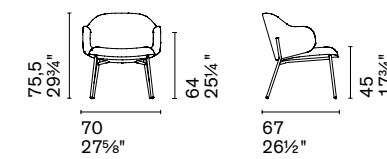

CS3417

Struttura /Frame