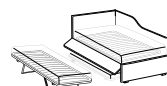

DAYBEDROOM

#01

Solanum:
daybed con
lettino estraibile
automatico "Push".

Design con
sagomatura
a onda.

Solanum:
daybed with
automatic "Push"
pull-out bed.

Wave-shaped
design.

DISPONIBILE CON / AVAILABLE WITH

Still

Move

Drawers

Hand

Push

PALETTE

SOLANUM
DAYBED

COKE 315

DISCO 19