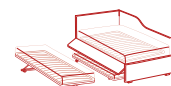

DAYBEDROOM

#01

Solanum:
daybed con
lettino estraibile
automatico "Push".

Design con
sagomatura
a onda.

Solanum:
daybed with
automatic "Push"
pull-out bed.

Wave-shaped
design.

DISPONIBILE CON / AVAILABLE WITH

Still

Move

Drawers

Hand

Push

PALETTE

SOLANUM
DAYBED

COKE 315

DISCO 19