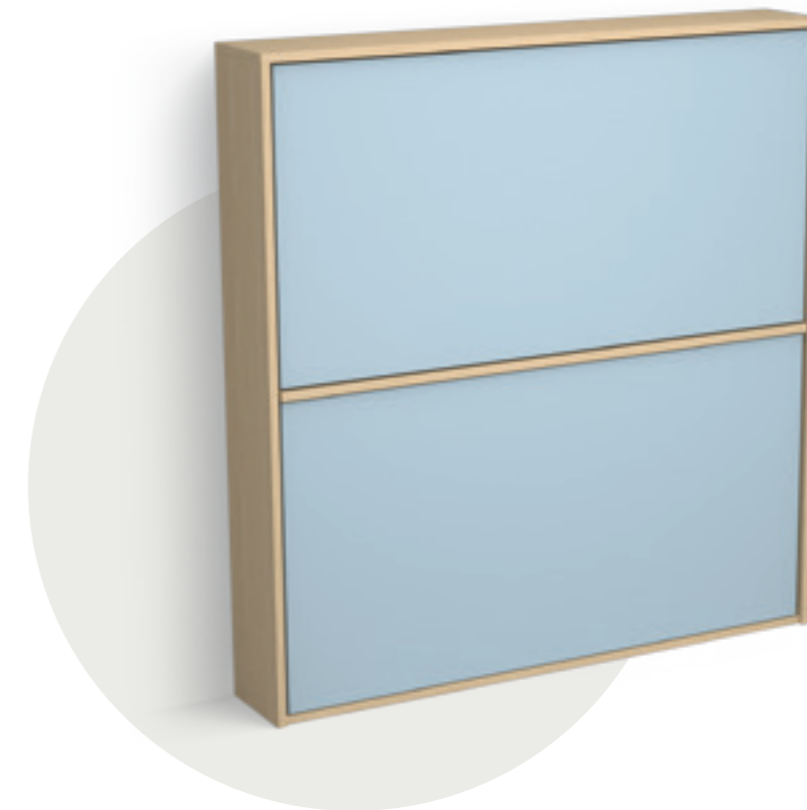

Vagone Up

Vagone Up

Dimensioni rete
Bed base dimensions:
90x190cm

Disponibile in due
profondità:
32,8cm (128cm aperto) e
45,6cm (141cm aperto).

Disponibile in tutte le finiture
melaminiche.
Telaio rete e meccanismo
in metallo verniciato grigio
scuro.

Available in two depth:
32,8cm (128cm opened) and
45,6cm (141cm opened).

Available in all
melamine finishes.
Dark grey painted
mechanism and bed base.