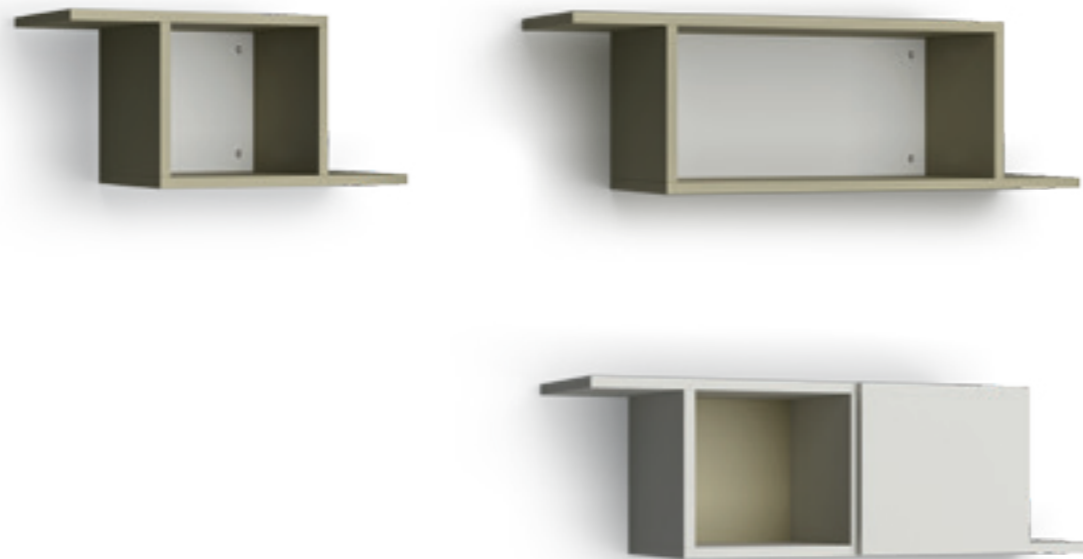

Dimensioni
Dimensions:
L30-45cm H18,4cm P17,5cm

Struttura in metallo
laccata in tutte le finiture
corrispondenti ai melaminici.
Schiena disponibile in tutte le
finiture melaminiche.

*Metal structure lacquered
in all matching colors of
melamine finishes.
Back panel available in all
melamine finishes.*

Esempi di configurazione

Configuration examples

Casellario Denver

Denver wall units

Dimensioni
Dimensions:
L60-90cm H27,6cm P25cm

Disponibile in tutte le finiture melaminiche.
Montaggio possibile sia in orizzontale che in verticale.

*Available in all melamine finishes.
Vertical and horizontal installation possible.*

Esempi di configurazione

Configuration examples

Casellario Qubo

Qubo wall units

Dimensioni
Dimensions:
L30-45cm H36,8cm P25cm

Disponibile in tutte le finiture melaminiche.

Available in all melamine finishes.

Dimensioni
Dimensions:
L90cm H36,8cm P25cm

Disponibile in tutte le finiture melaminiche.

Available in all melamine finishes.