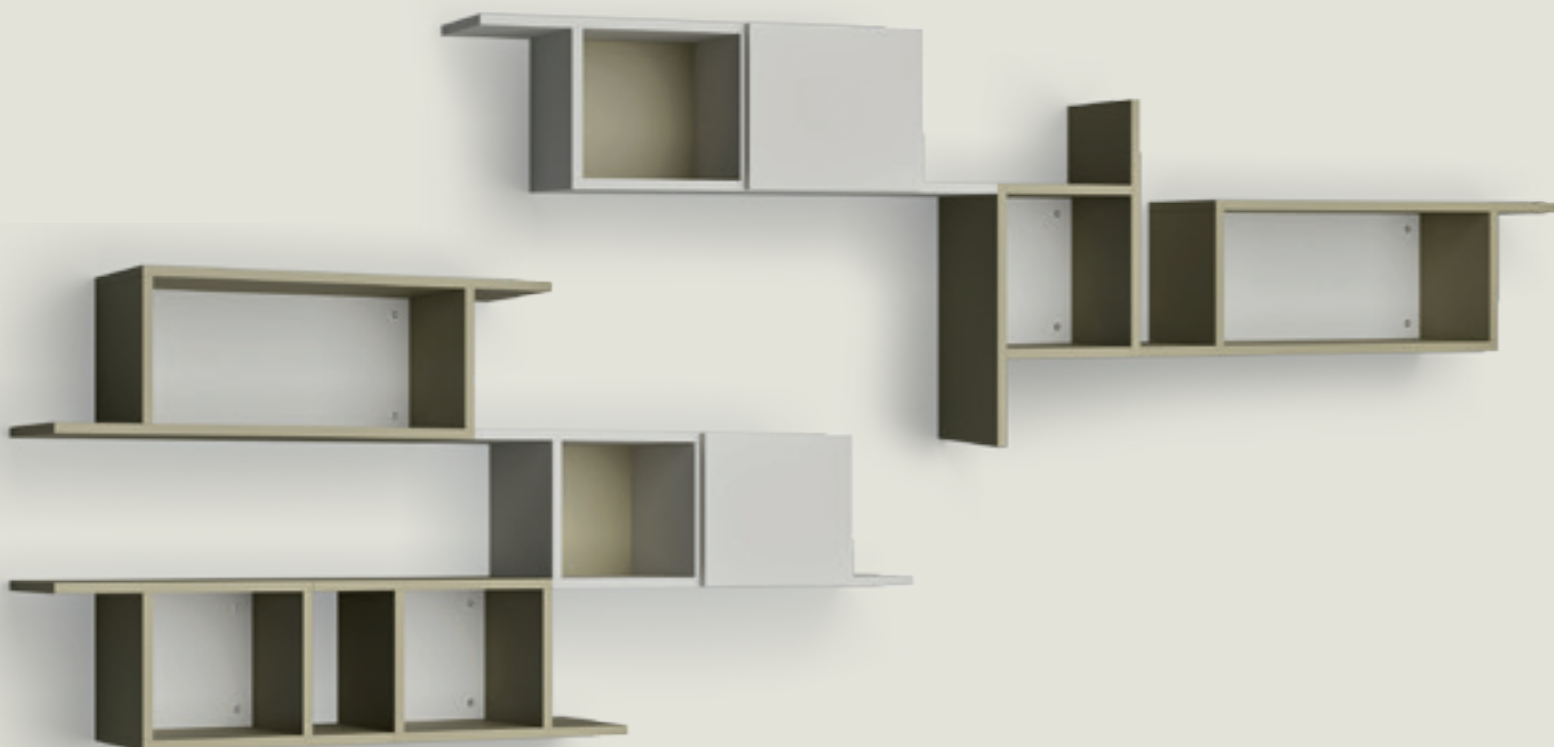

Dimensioni
Dimensions:
L30-45cm H18,4cm P17,5cm

Struttura in metallo
laccata in tutte le finiture
corrispondenti ai melaminici.
Schiena disponibile in tutte le
finiture melaminiche.

*Metal structure lacquered
in all matching colors of
melamine finishes.
Back panel available in all
melamine finishes.*

Esempi di configurazione

Configuration examples

Casellario Denver

Denver wall units

Dimensioni
Dimensions:
L60-90cm H27,6cm P25cm

Disponibile in tutte le finiture melaminiche.
Montaggio possibile sia in orizzontale che in verticale.

*Available in all melamine finishes.
Vertical and horizontal installation possible.*

Esempi di configurazione

Configuration examples

Casellario Qubo

Qubo wall units

Dimensioni
Dimensions:
L30-45cm H36,8cm P25cm

Disponibile in tutte le finiture melaminiche.

Available in all melamine finishes.

Dimensioni
Dimensions:
L90cm H36,8cm P25cm

Disponibile in tutte le finiture melaminiche.

Available in all melamine finishes.