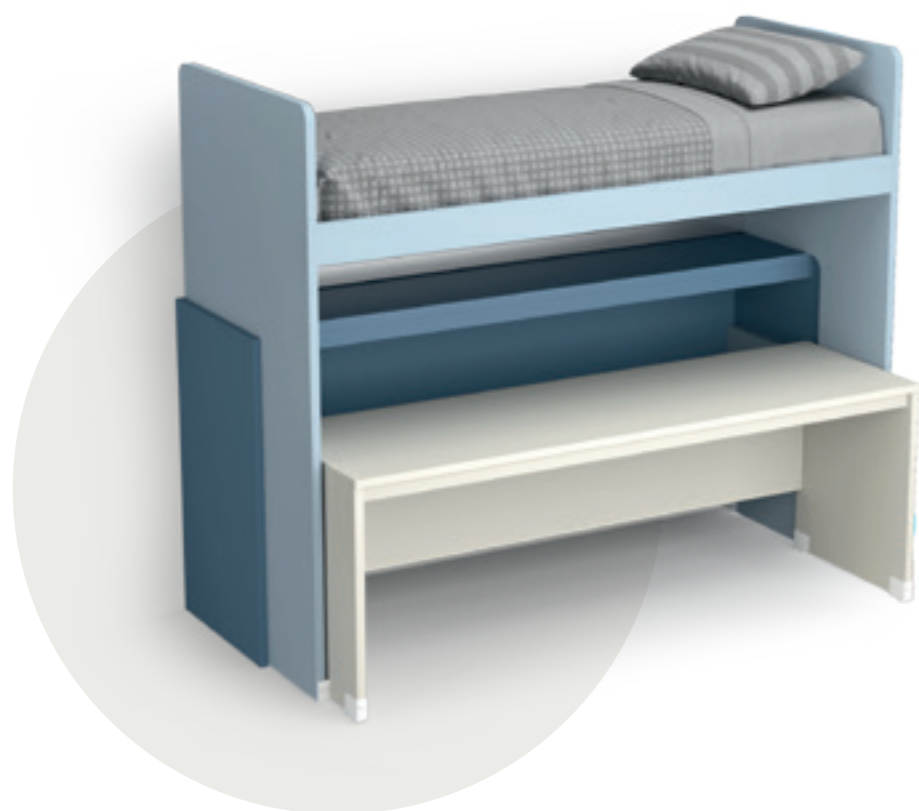

Letti a castello

Bunk beds

Letto In-Out con una rete
+ scrittoio su ruote inserito
*In-Out bunk bed with one bed base
+ desk on wheels inserted.*

Dimensioni rete
Bed base dimensions:
80x195cm

Disponibile in tutte le finiture
melaminiche.

*Available in all melamine
finishes.*