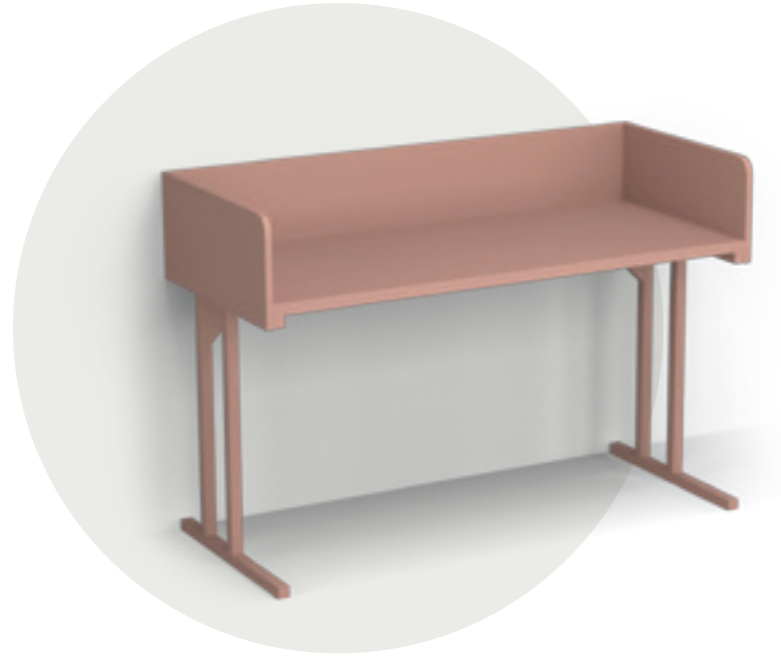

Dimensioni
Dimensions:
H95cm P63cm
L124cm
L139cm
L154cm
L184cm

Dimensioni
Dimensions:
H114cm P63cm
L124cm
L139cm
L154cm
L184cm

Scrittoio Isola completo di accessori *Isola desk with accessories*

Scrittoi Sospesi