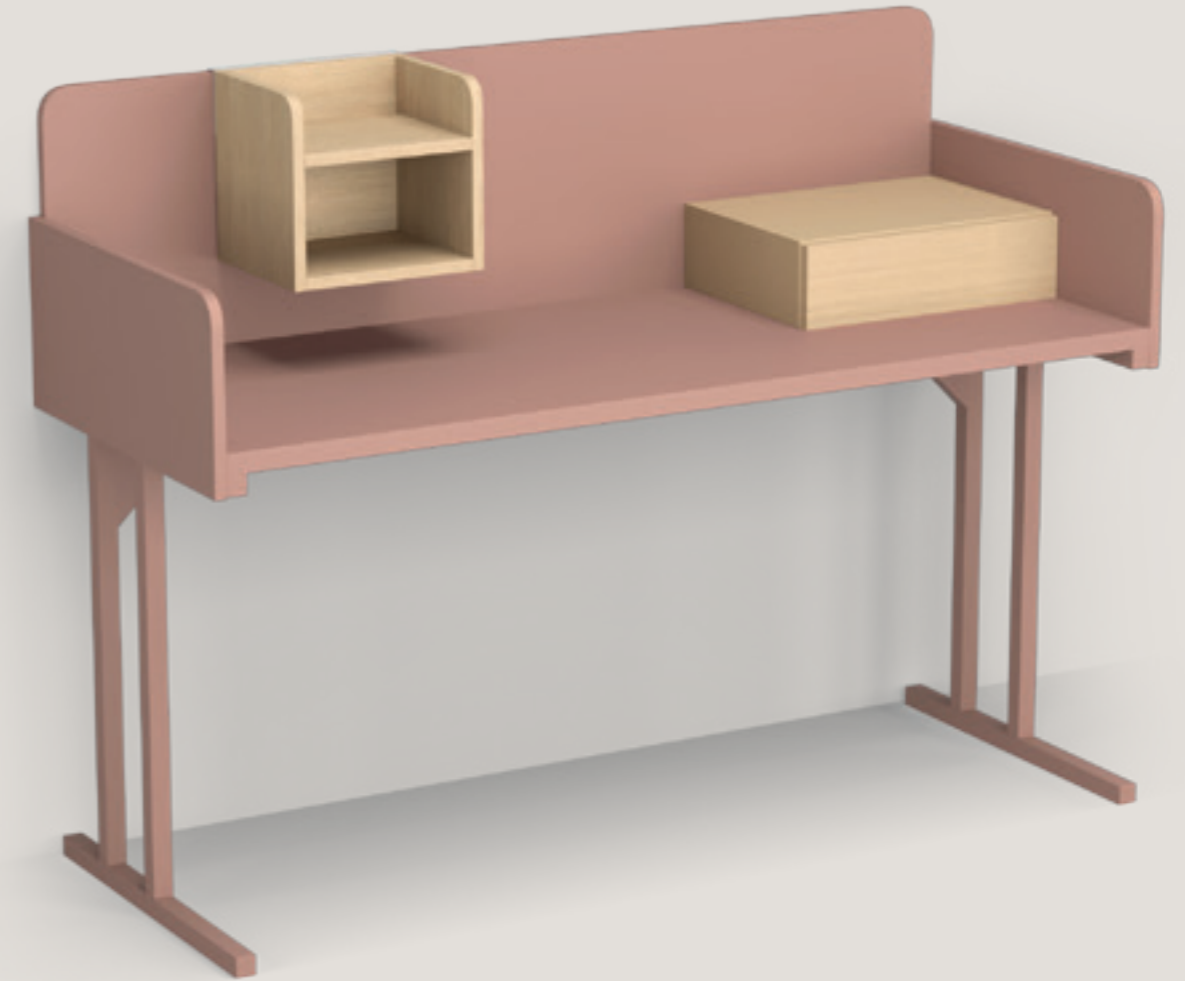

Dimensioni
Dimensions:
H95cm P63cm
L124cm
L139cm
L154cm
L184cm

Dimensioni
Dimensions:
H114cm P63cm
L124cm
L139cm
L154cm
L184cm

Scrittoio Isola completo di accessori *Isola desk with accessories*

Scrittoi Sospesi