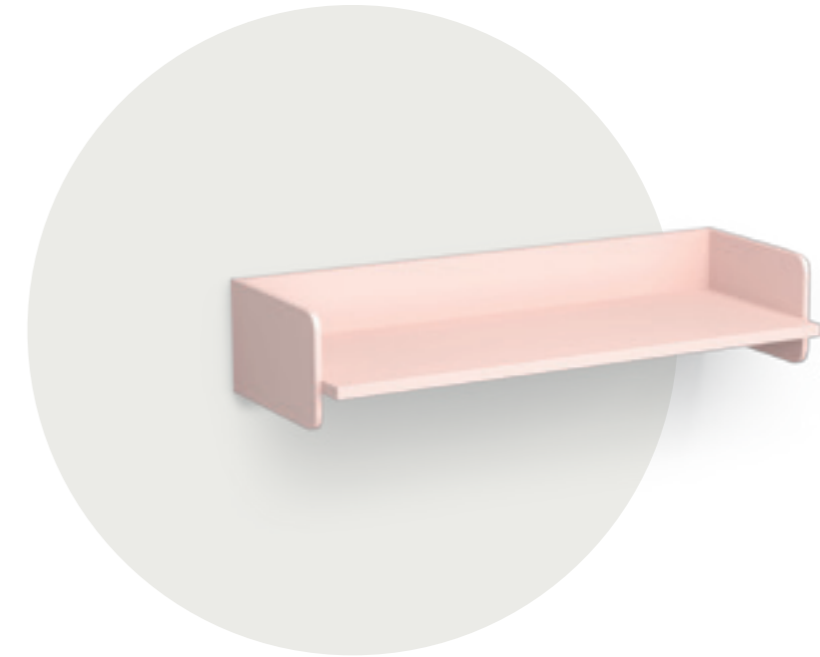

Dimensioni
Dimensions:
H95cm P63cm
L124cm
L139cm
L154cm
L184cm

Dimensioni
Dimensions:
H114cm P63cm
L124cm
L139cm
L154cm
L184cm

Scrittoio Isola completo di accessori *Isola desk with accessories*

Scrittoi Sospesi

Suspended desks

Scrittoio sospeso Pad

Pad suspended desk

Dimensioni
Dimensions:
H55,2cm P60
L130cm
L145cm

Disponibile in tutte le
finiture melaminiche.
Supporti laccati bianchi.

Available in all melamine
finishes.
Support arms in white
lacquered finish.

Scrittoio sospeso Isola

Isola suspended desk

Dimensioni
Dimensions:
Fianchi P48 H36,8
Piano P51,8cm
L90cm
L120cm
L135cm

Disponibile in tutte le
finiture melaminiche.

Available in all
melamine finishes.

Scrittoio sospeso Tablet