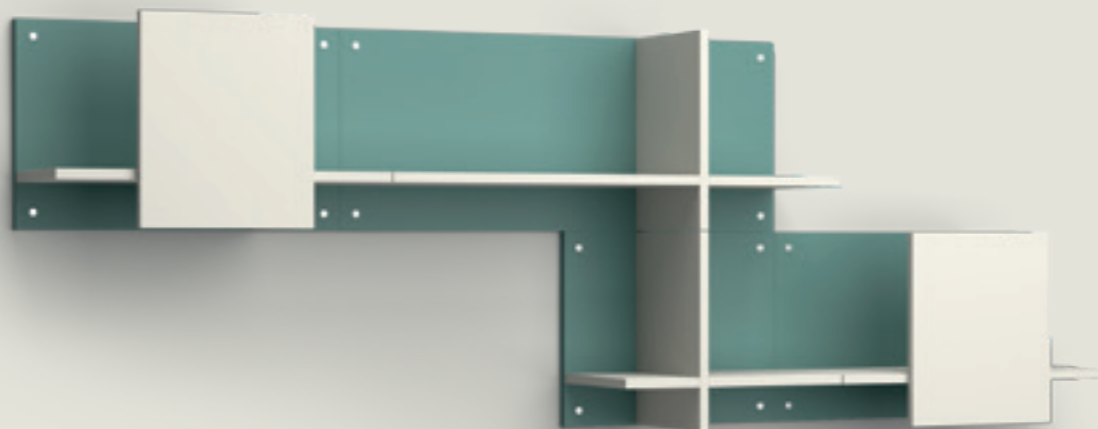

Dimensions:

W45cm H36,8cm D28cm

Available in all melamine finishes.

Dimensioni:

L90cm H36,8cm P28cm

Disponibile in tutte le finiture melaminiche.

Dimensions:

W90cm H36,8cm D28cm

Available right and left version, with and without door. Available in all melamine finishes.

Casellario Kaos Kaos wall unit

Dimensioni
Dimensions:
L60-90cm H55,2cm P28cm

Montaggio possibile sia in orizzontale che in verticale. Disponibile in tutte le finiture melaminiche.

Horizontal and vertical installation possible. Available in all melamine finishes.

Esempio di configurazione Configuration example

Mensole Shelves

Mensola con supporti a scomparsa Shelf with invisible supports