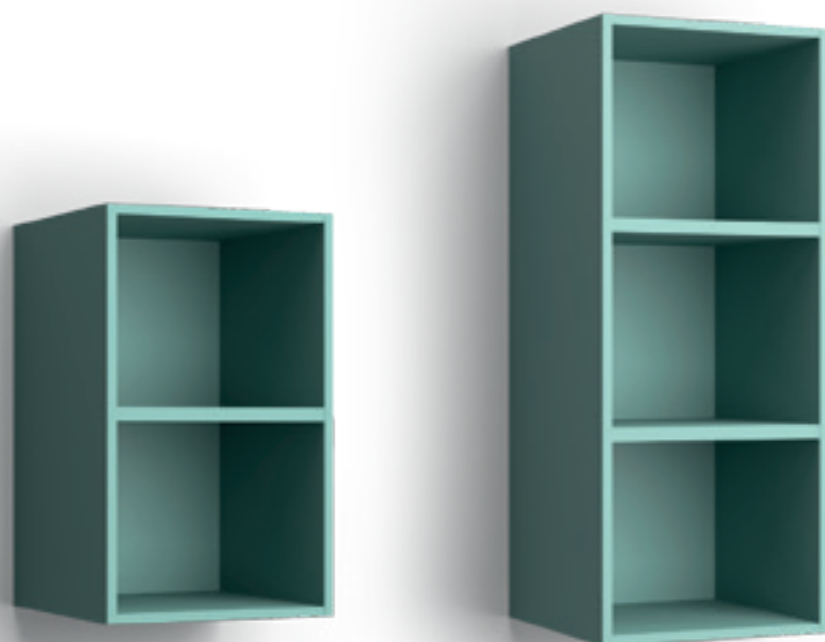

Pensili a giorno con ripiani
Opened wall boxes with shelves