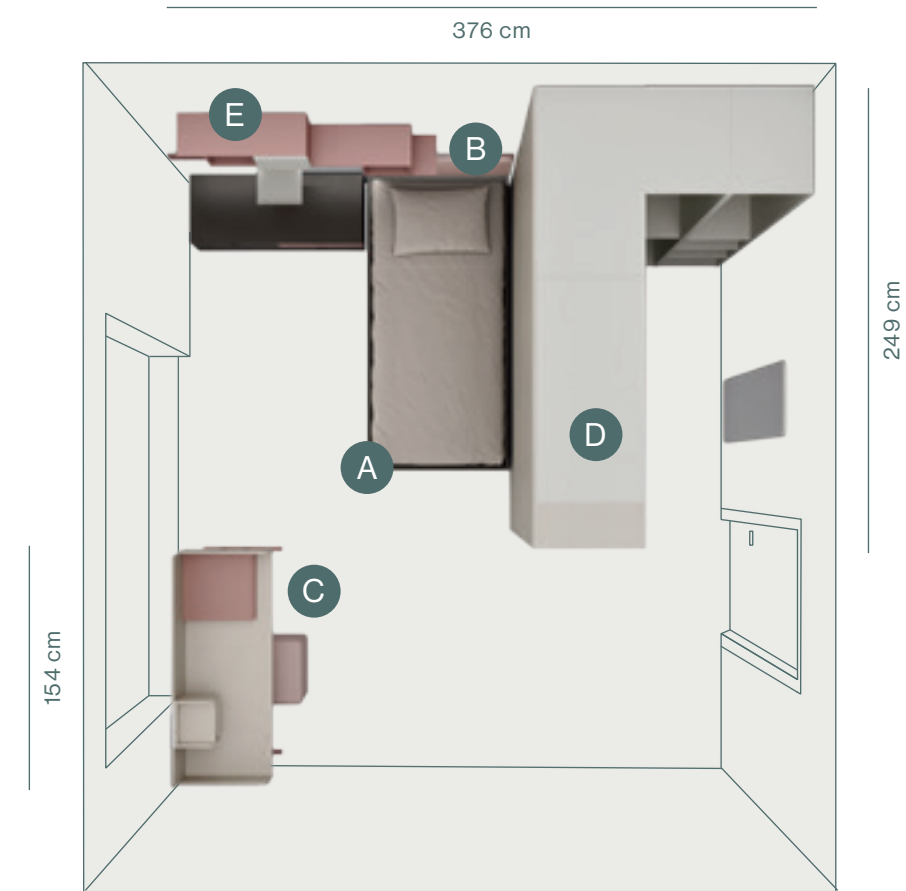

ambiente 12 mq

lui / lei

01

- A – Armadio con maniglia Gola
- B – Barra Surf
- C – Giroletto con rete da 120cm con gamba letto conica
- D – Scrivitoio sospeso Base L 150 cm
- E – Box pensili a giorno e con anta ribalta

Container bed frame in Bronzo decor, equipped with mattress horizontal lift-up mechanism.

Scrivania Isola

C1 C1. Scrivania Isola
con cassetto, schienale
alto e casellari

*C1. Isola desk
with drawer, high back
and wall units*

C2 C2. Scrivania Isola
con cassetto

*C2. Isola desk
with drawer*

Scrivania Isola

Un oggetto dal carattere indipendente, lo scrivania Isola si propone come soluzione free-standing per la zona studio.

An object with an independent character, the Isola desk is proposed as a free-standing solution for the study area.

The Spuki sofa bed, thanks to its shape, to becomes an intimate and private place, adaptable to different situations.

ambiente 12 mq

lui / lei

10

- A – Divano letto Spuki con fianco libreria con rete da 90 cm
- B – Scrivitoio Isola con cassetto L 150 cm
- C – Barra Surf
- D – Cabina Flexi con maniglia T68
- E – Specchio H1700