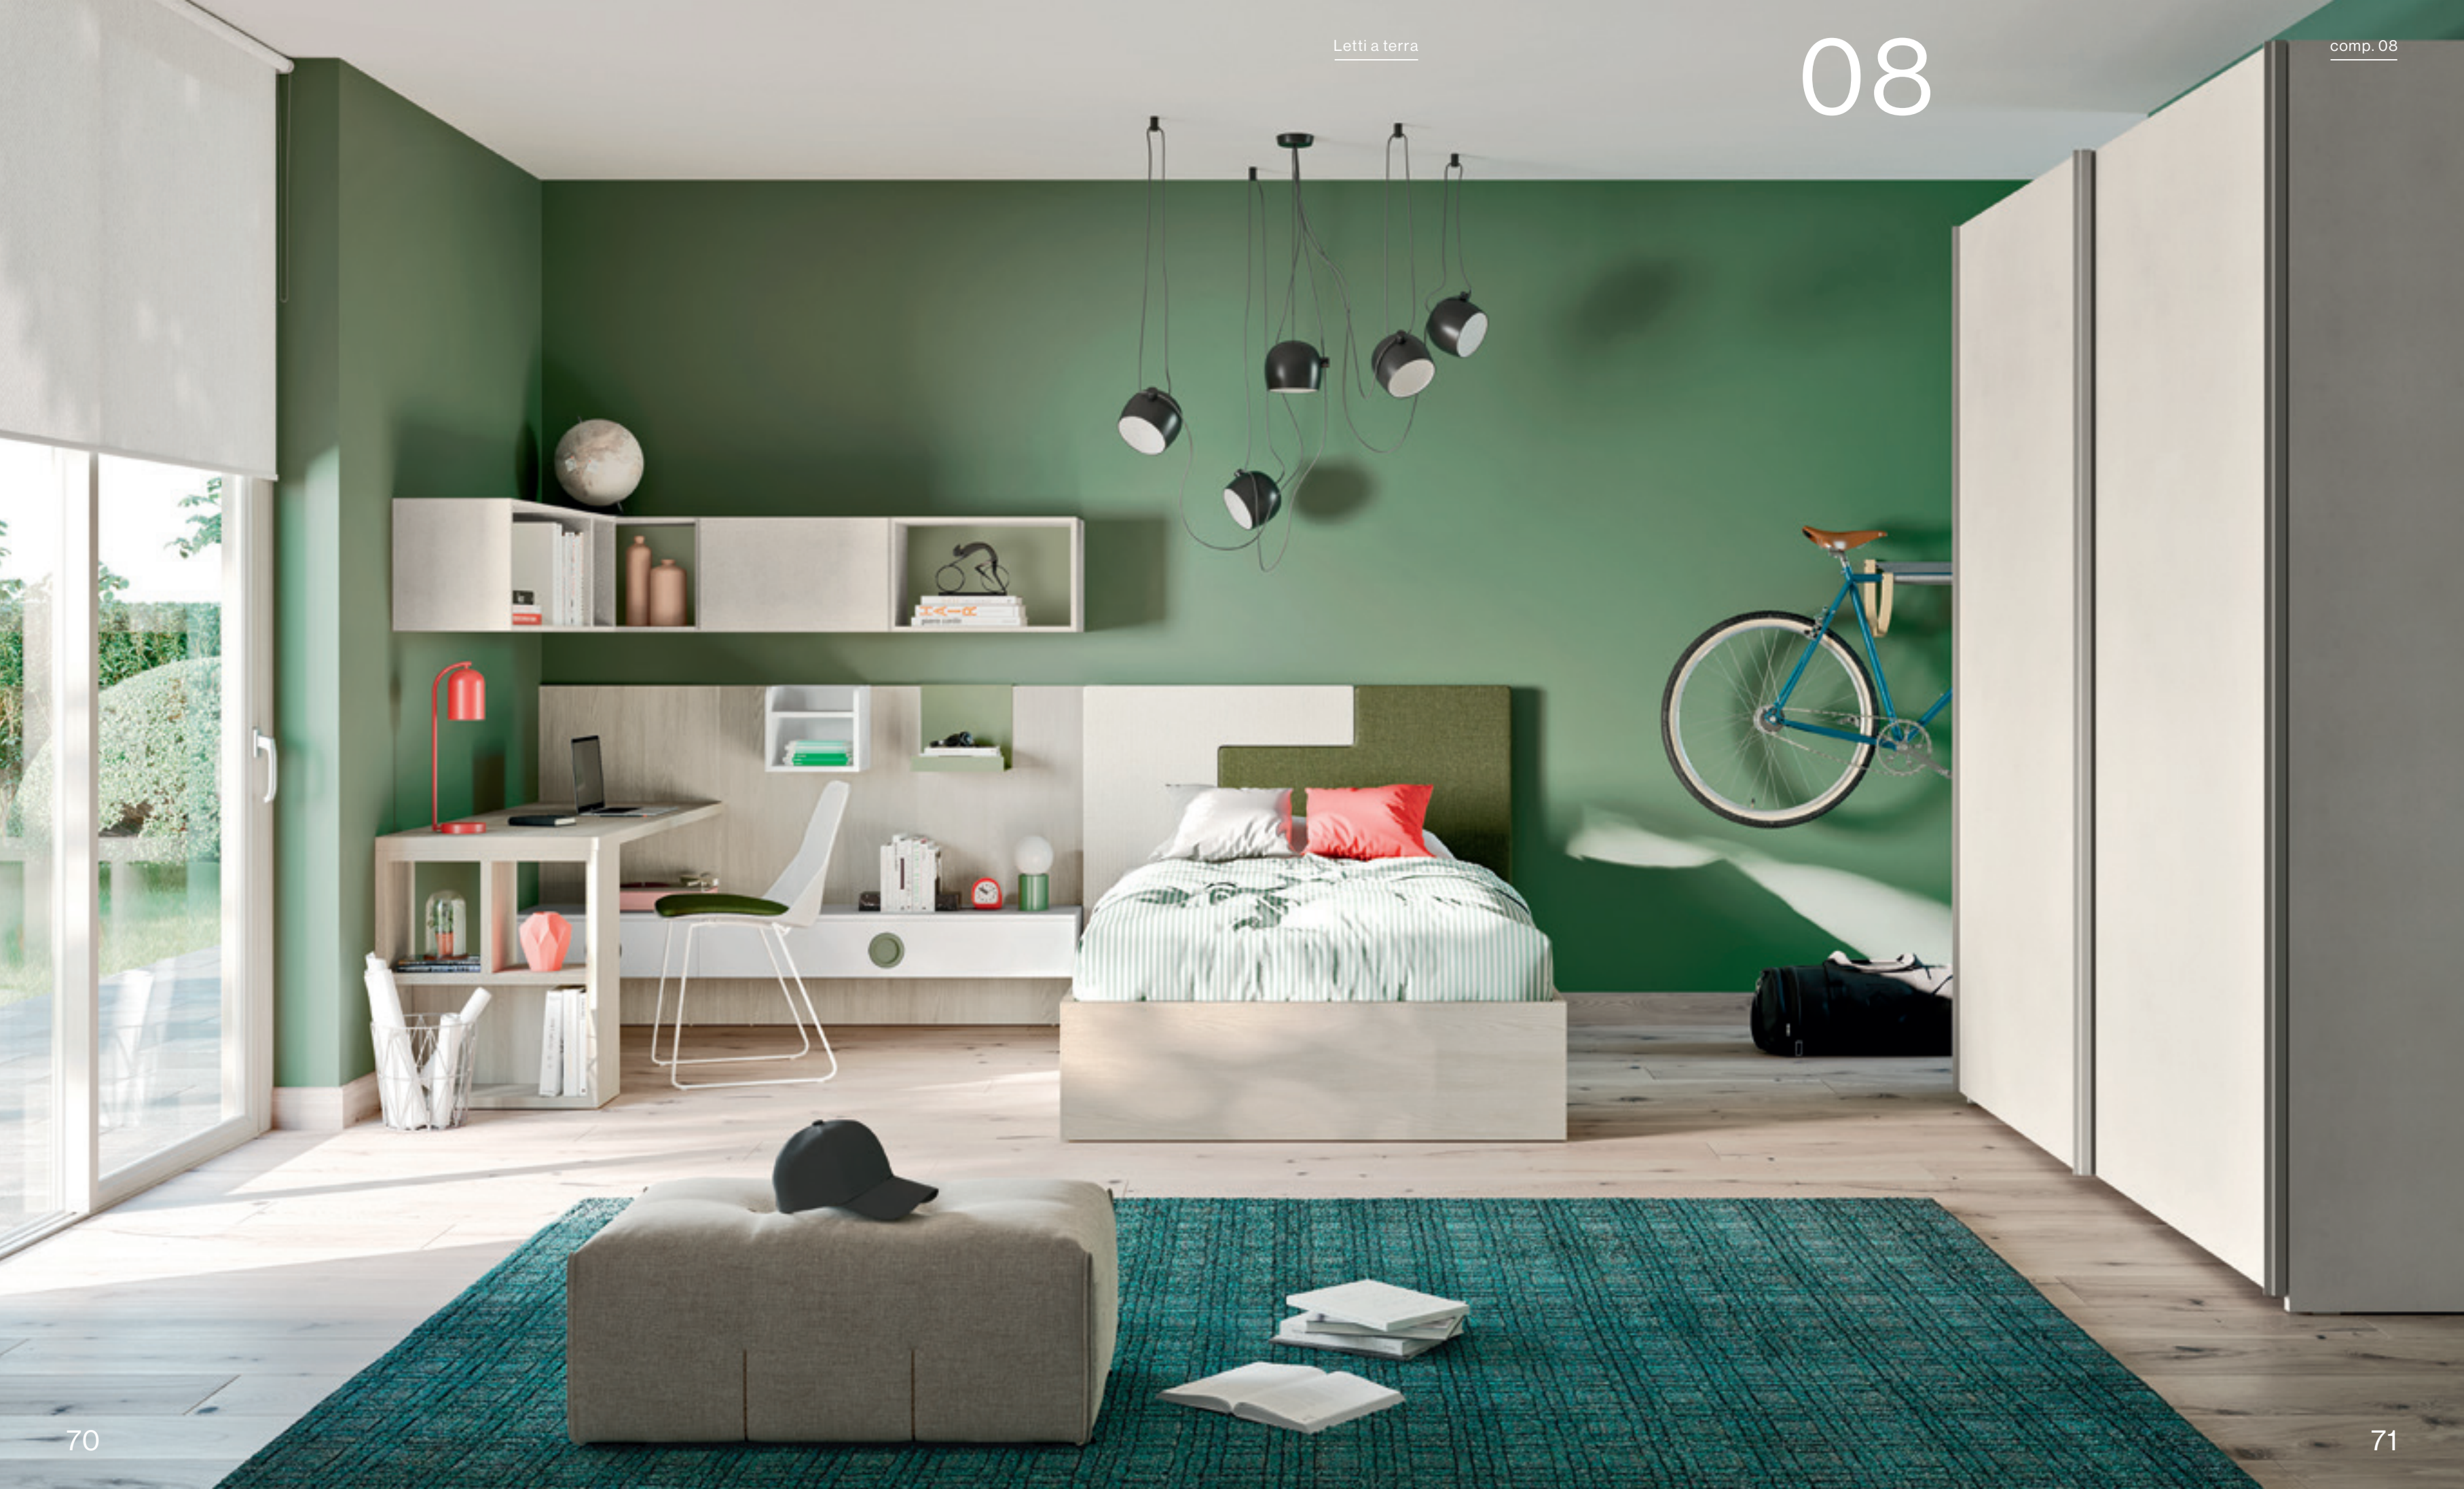

olmo sbiancato

tortora

confetto

dalia

jam S154

Zona notte e studio si fondono grazie alla multi-funzione fornita dai pensili che possono essere utilizzati anche come comodino.

Sleeping and study zone merge thanks to the multi-function provided by the wall units that can also be used as a bedside table.