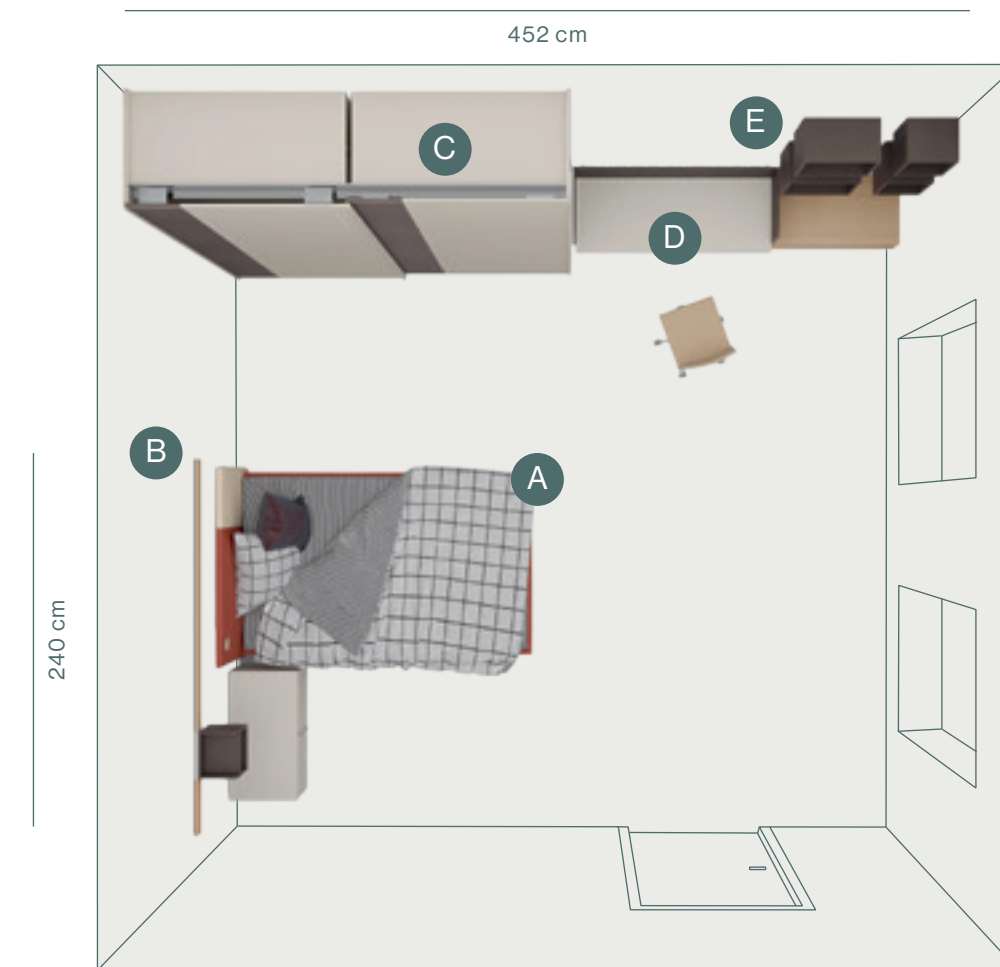

«Servetto» is the useful accessory to reach the highest clothes

Armadio scorrevole con anta Dual, attrezzato internamente di cassetiera, ripiani e Servetto appendiabiti.

Sliding door wardrobe with Dual door, equipped with drawer pack, shelves and Servetto hanger.

Zona studio composta da scrittoio sospeso Isola, casellari Qubo e pensile con cassetto.

Study zone made up of Isola suspended desk, Qubo wall unit and drawer wall unit.

ambiente 15 mq

13

- A – Letto imbottito Roller con rete da 120cm
- B – Barra Surf
- C – Armadio scorrevole con anta Dual
- D – Scrittoio sospeso Isola L 135 cm
- E – Casellari Qubo