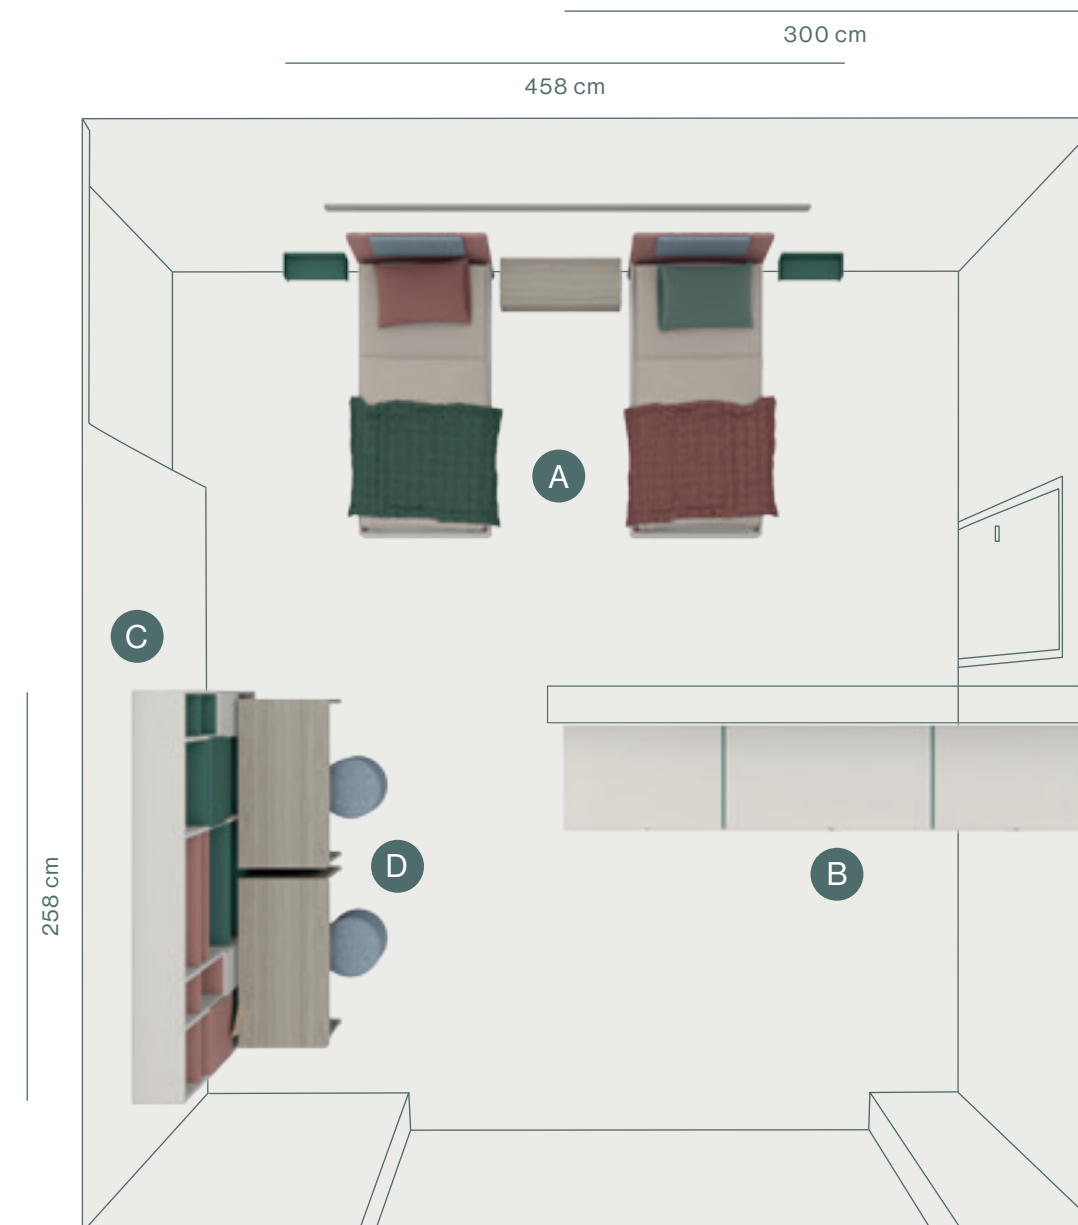

ambiente 20 mq

lui / lei

14

- A - Due letti a terra Pilot con pannello imbottito e rete da 90 cm
- B - Armadio battente con maniglia Gola
- C - Libreria a spalla
- D - Due scrittoi tipo 51 con gambe Basic e ruote L 120 cm

ossidato

seta

dalia

petrolio

oregon S036