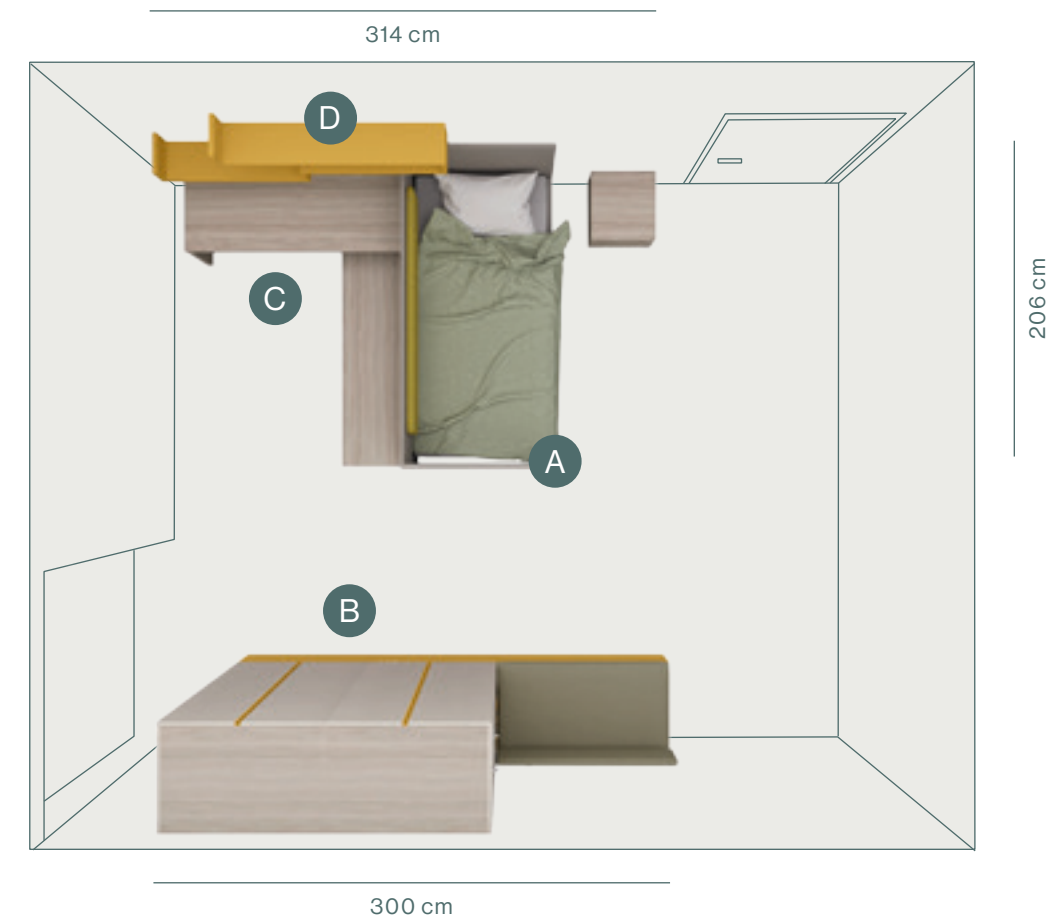

Armadio battente con maniglia Gola a contrasto, completata con basi a terra con cassettoni e seduta imbottita.

Hinged door wardrobe with Gola handle with ground units with drawer and upholstered wall panel and pillow.