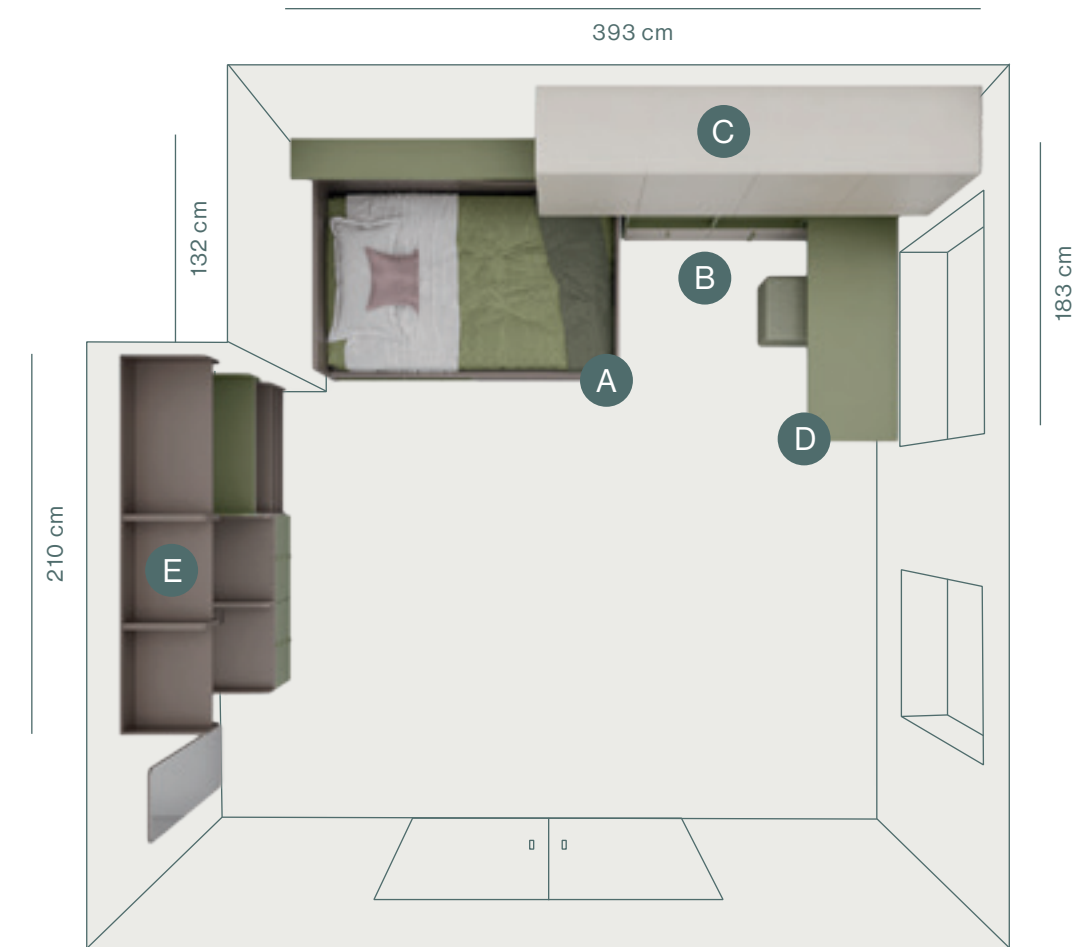

ambiente 10 mq

02

- A - Divano letto Hidro con rete da 120cm
- B - Libreria a spalla
- C - Ponti autoportanti P48cm
- D - Scrivitoio 78 con gamba Rasty L 150 cm
- E - Cabina Spot con maniglia T88