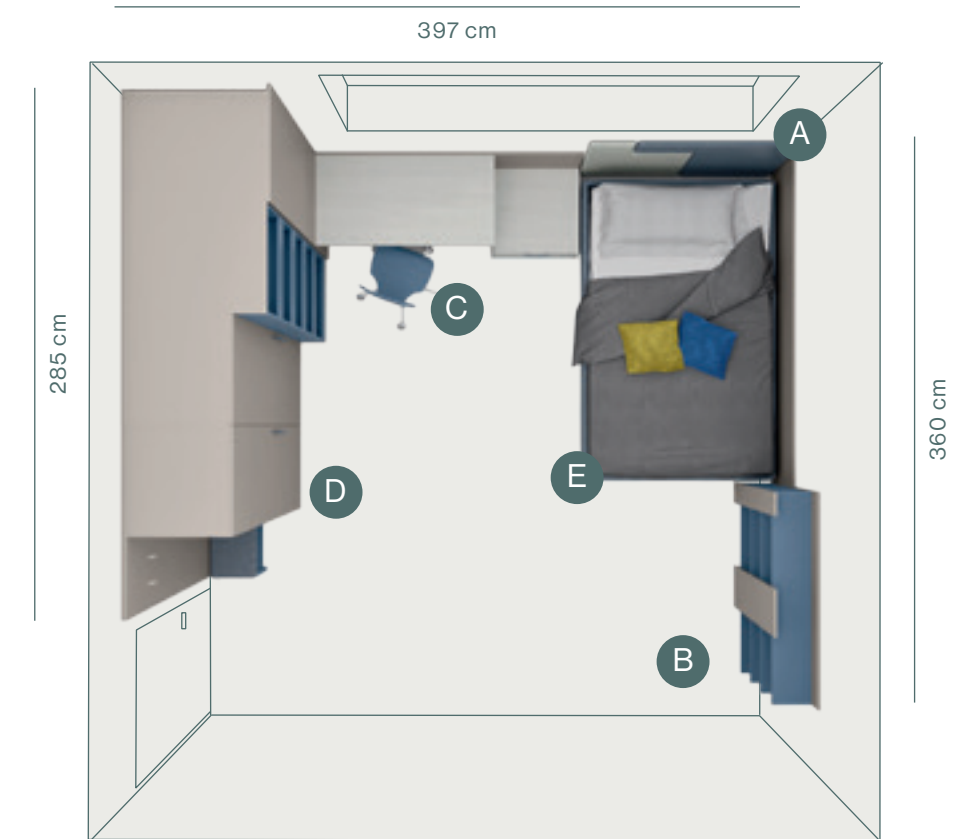

1. apri

2. scorri

Vista frontale della libreria a terra Madison proposta in melaminico Tortora e Cobalto.

Front view of Madison library in Tortora and Cobalto melamine.

ambiente 11 mq

11

- A - Pannelli imbottiti a muro uso testiera
- B - Libreria Madison
- C - Scrivitoio tipo 50 con gamba Basic L 120 cm
- D - Cabina Covert 181
- E - Giroletto imbottito con rete da 120cm