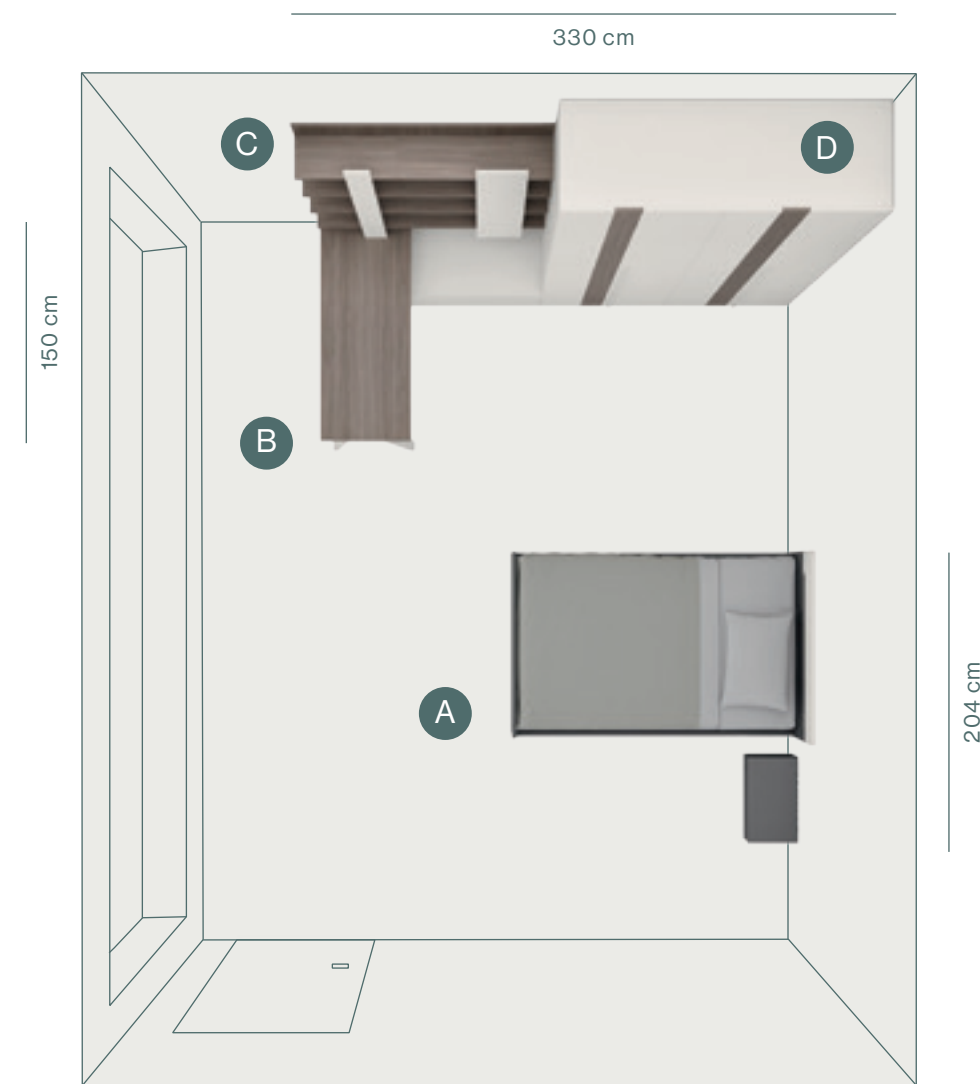

ambiente 11 mq

05

- A - Letto Mail con rete da 120cm
- B - Scrivitoio tipo 50 con gamba Fado L 150 cm
- C - Libreria Madison sospesa
- D - Armadio battente anta Soul e maniglia T59