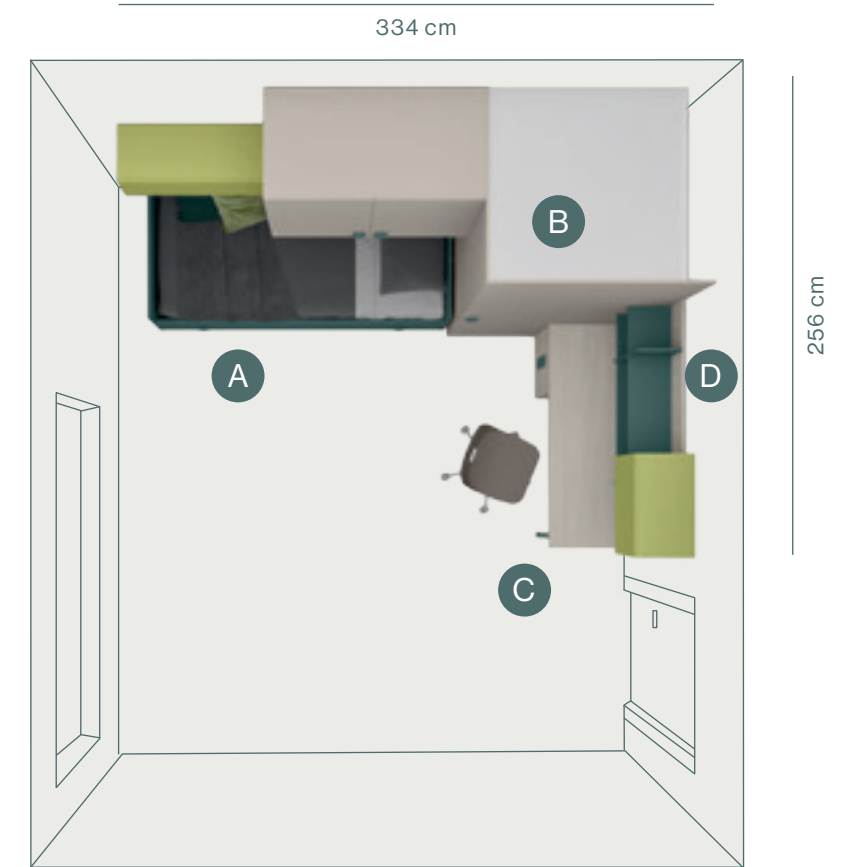

Divano letto con rete estraibile aperta.
Pensile con anta ribalta aperta.

Sofa bed with sliding bed base.
Wall unit with flap door opened.

ambiente 9 mq

17

- A – Divano letto One con rete da 90 cm e rete estraibile
- B – Cabina Van tipo D
- C – Scrivania tipo 50 con gamba Greca L 150 cm
- D – Casellari Gregg