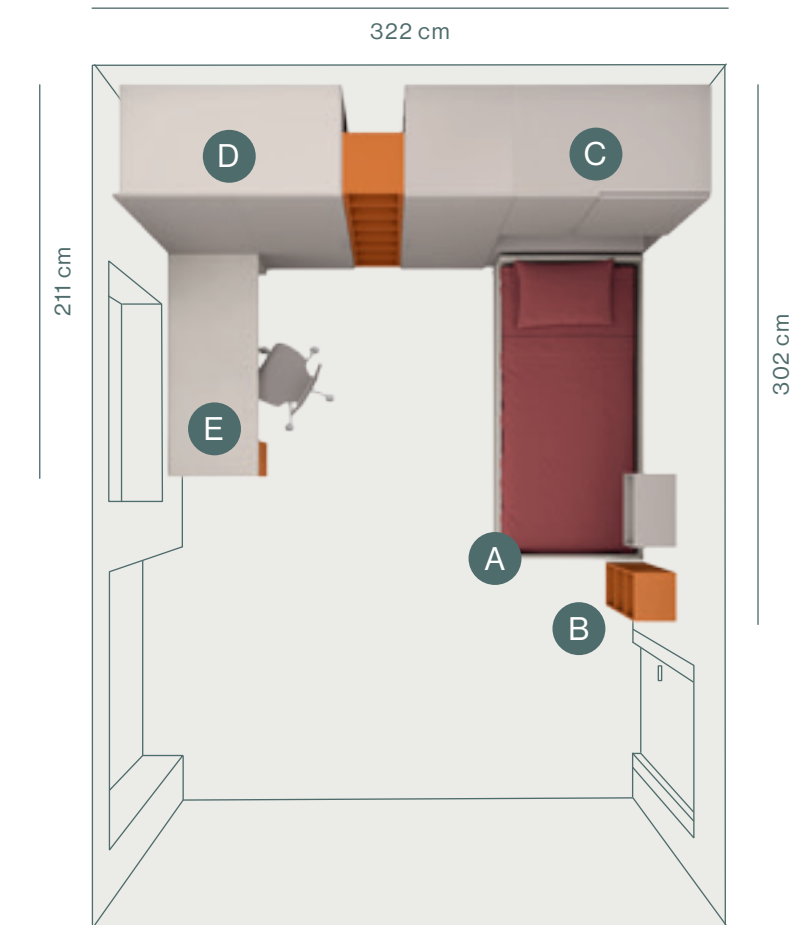

Divano letto Paf in melaminico decor Canapa con cassettoni estraibili su ruote.

Paf sofa bed in Canapa decor melamine with sliding drawers with wheels.

ambiente 10 mq

19

- A – Divano letto Paf con rete da 90cm
- B – Casellari Qubo
- C – Colonna armadio duplo con maniglia T72
- D – Armadio Corner con maniglia T71
- E – Scrivania tipo 50 con gamba libreria L 150 cm