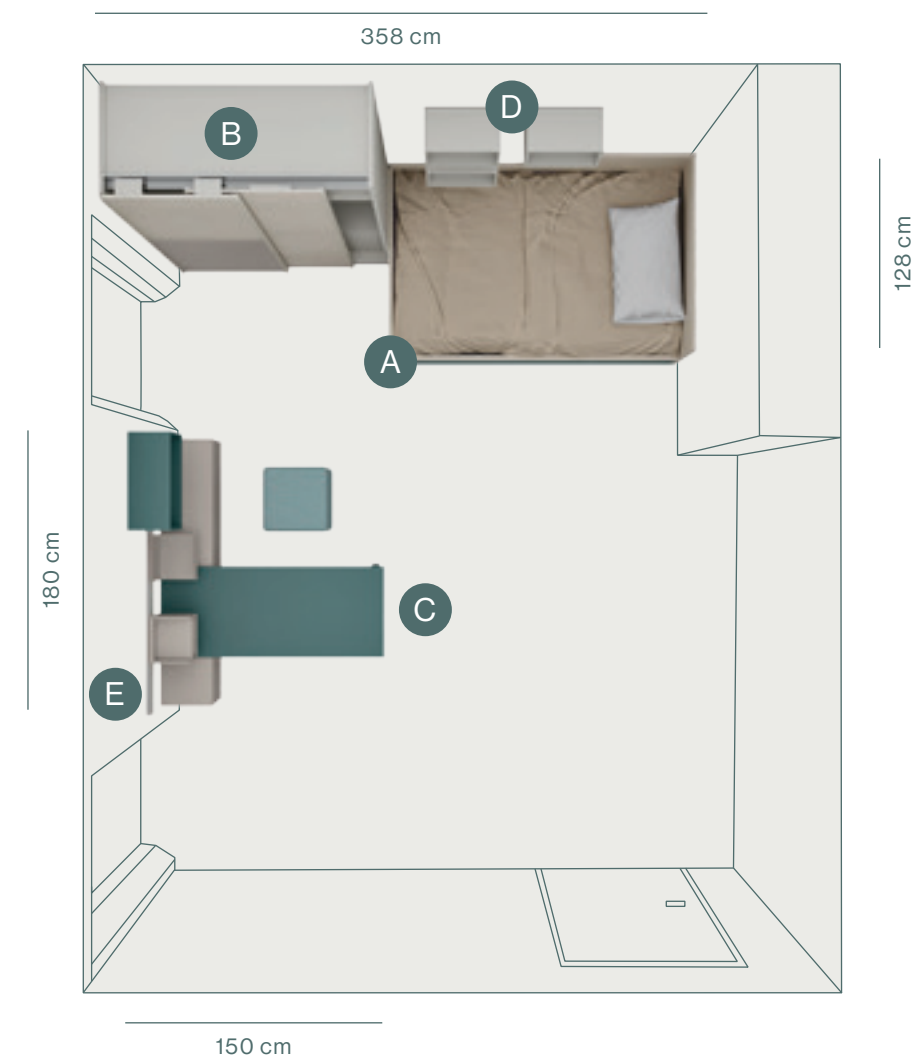

ambiente 11,5 mq

22

- A - Divano letto Hidro con rete da 120cm
- B - Armadio scorrevole con anta Quadra
- C - Scrivitoio tipo 50 con gamba Rasty L 150 cm
- D - Casellari Qubo
- E - Barra Surf