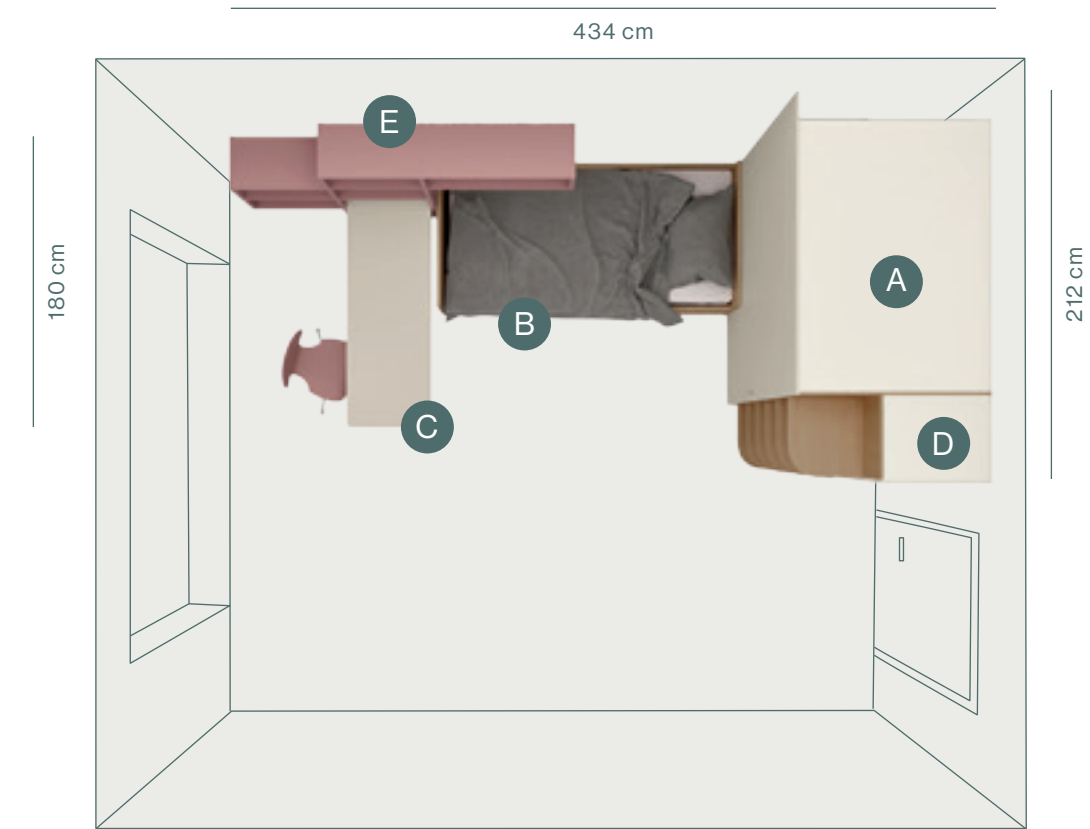

ambiente 12 mq

24

- A – Cabina Van
- B – Divano letto One con rete da 90 cm e cassettoni estraibili
- C – Scrittoio tipo T19 con gamba Lake L 180 cm
- D – Terminale con modulo e ripiani
- E – Libreria a spalla sospesa