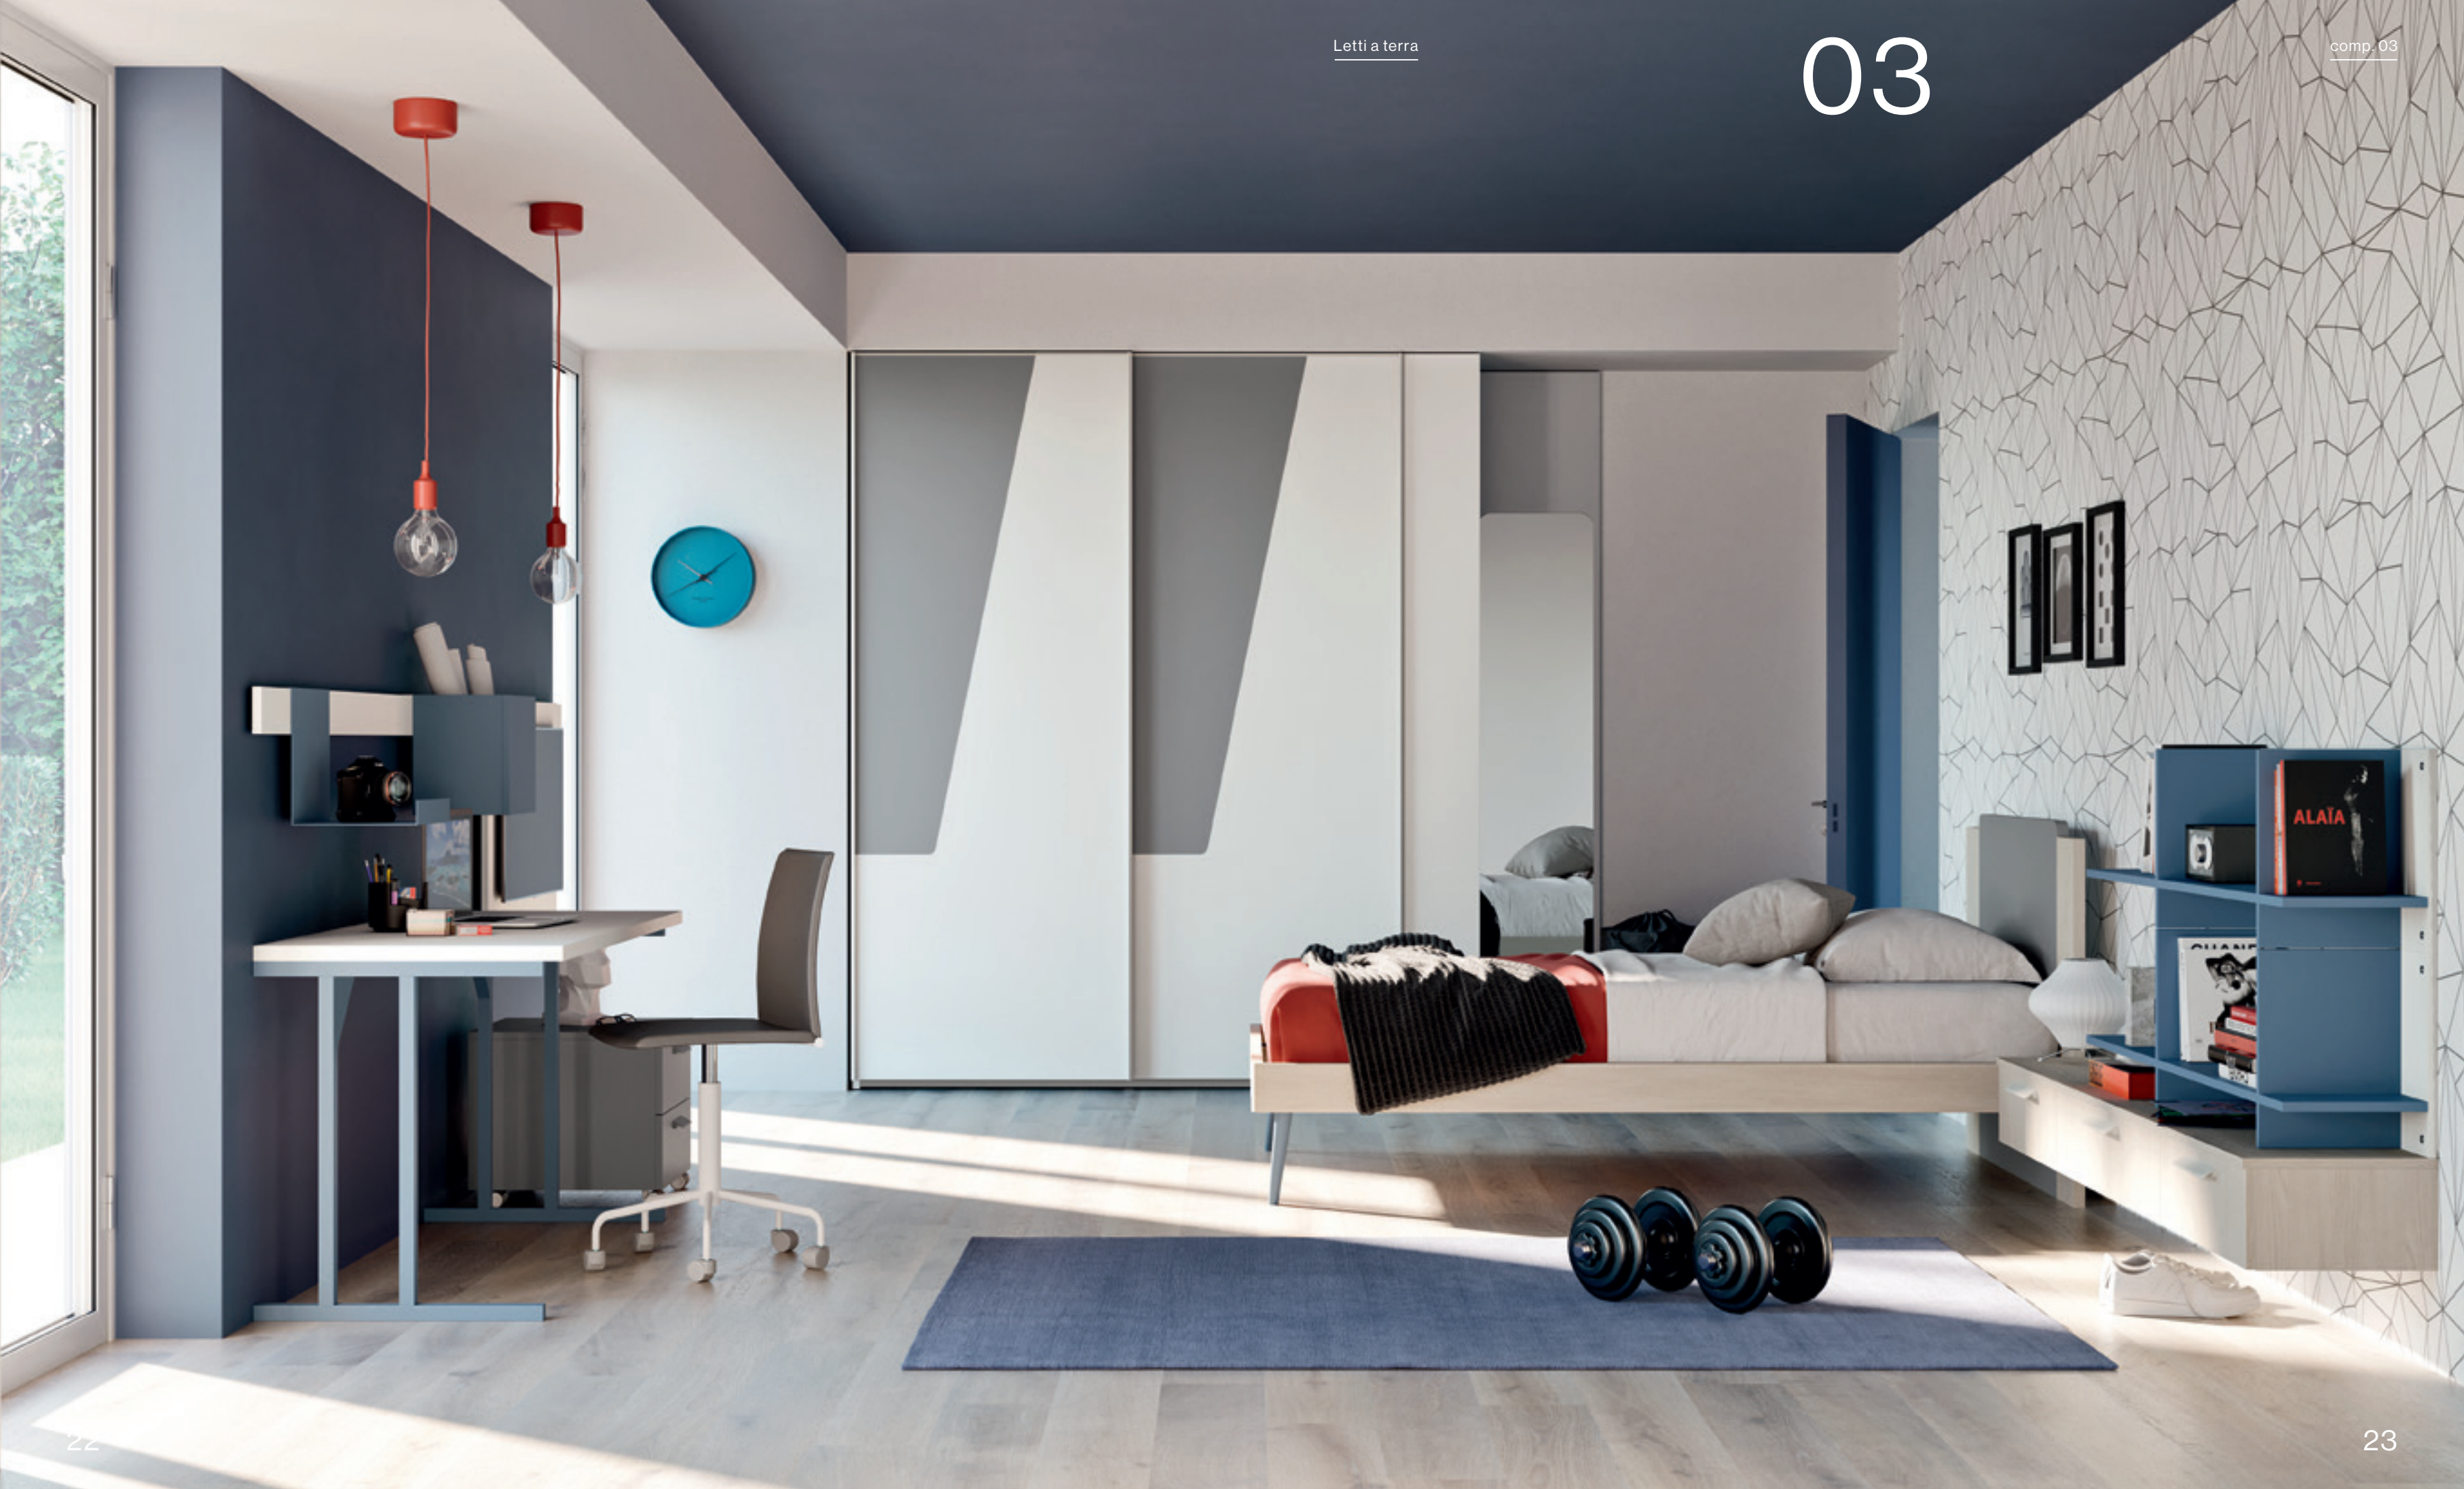

Divano letto Hidro in melaminico Platino con vano a giorno e cassettone estraibile su guide.

Hidro bed sofa in Platino melamine equipped with open compartments and movable drawer with wheels.

ambiente 10 mq

02

- A - Divano letto Hidro con rete da 120cm
- B - Libreria a spalla
- C - Ponti autoportanti P48cm
- D - Scrivitoio 78 con gamba Rasty L 150 cm
- E - Cabina Spot con maniglia T88

Letto Flipper in melaminico Olmo Chiaro e Grigio, con giroletto con spigoli arrotondati e gamba conica laccata Cobalto.