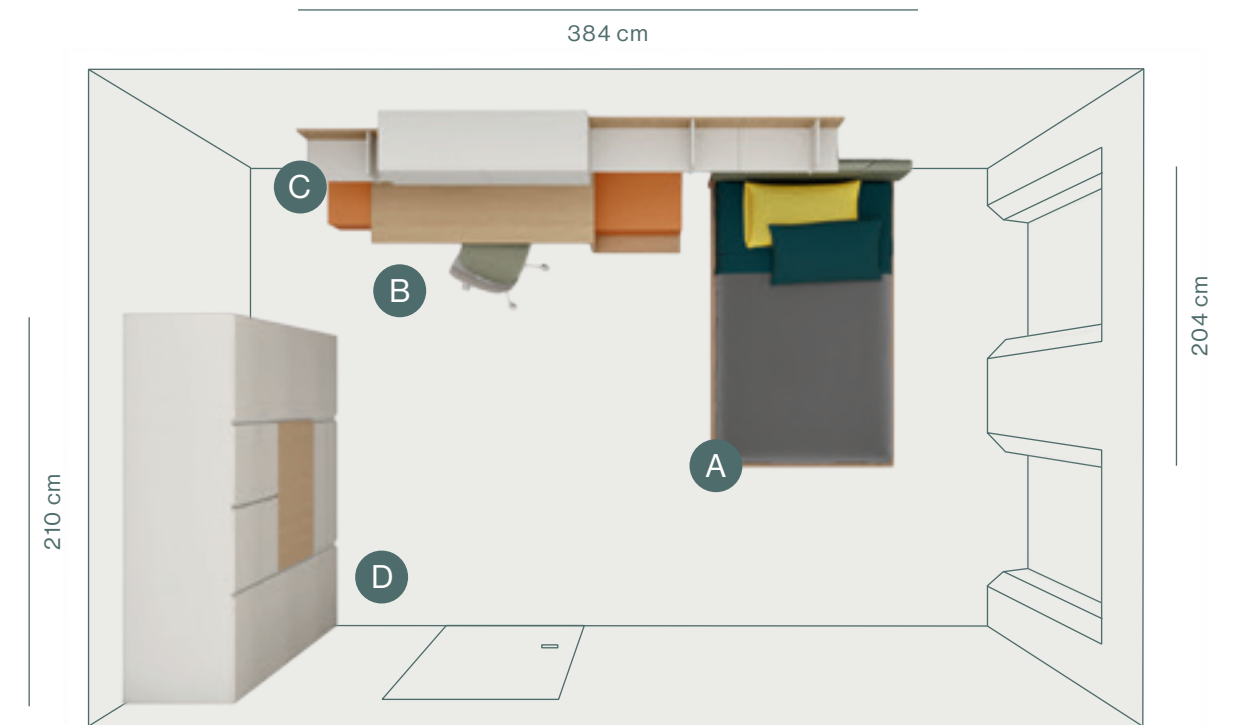

Comodino su panca in melaminico Paprica con cassetto aperto e maniglia Gola in tinta.
Night set on bench in Paprica melamine with opened drawer and Gola handle.

ambiente 10,5 mq

06

- A – Letto One con cuffia Obliquo con rete da 120cm
- B – Scrivitoio Tipo 50 con gamba Basic L 150 cm
- C – Casellari Gregg
- D – Armadio battente con vano porta tv e maniglia Gola