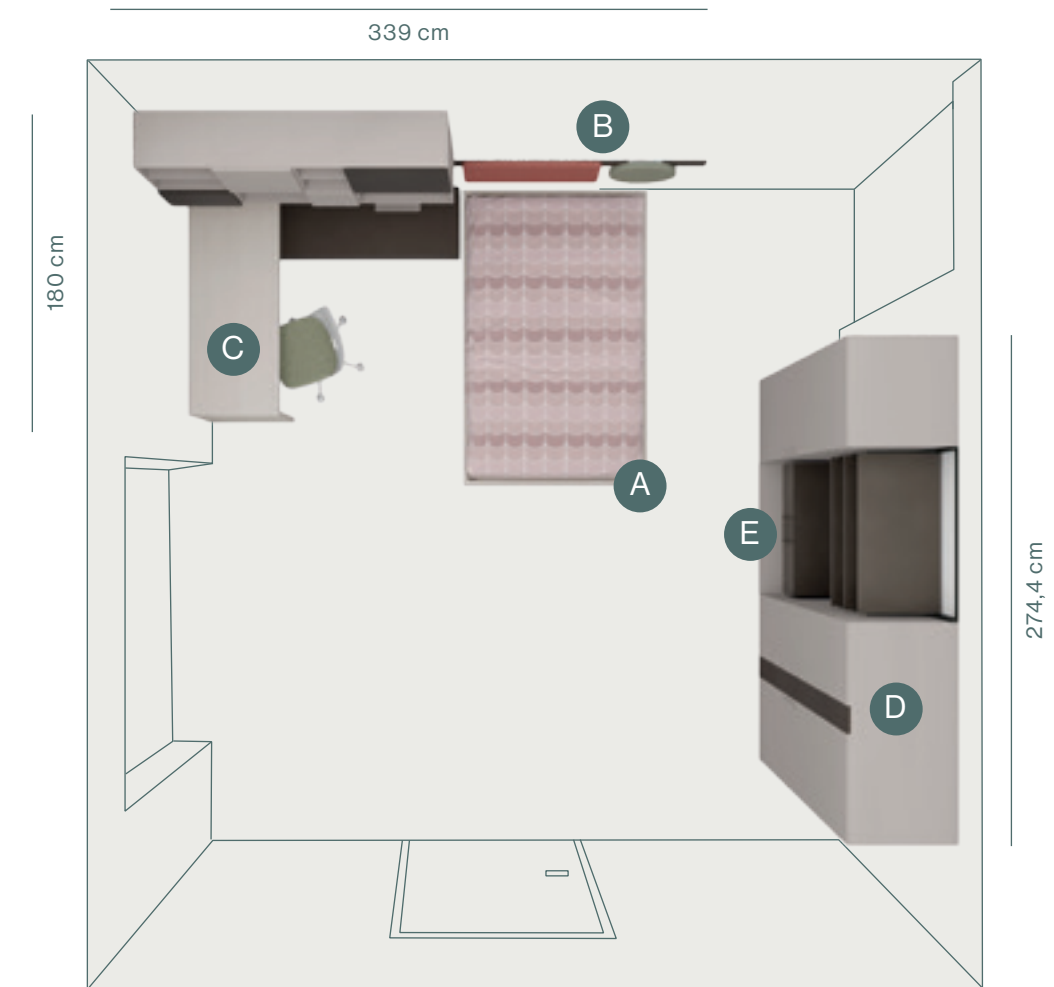

ambiente 13,5 mq

lui / lei

27

- A - Giroletto contenitore con rete rialzabile verticale da 120 cm
- B - Barra Surf con pannelli imbottiti uso testiera
- C - Scrittoio tipo 50 con gamba Basic L 180 cm
- D - Armadio battente con anta Soul e maniglia T73
- E - Cabina armadio Naked con maniglia T73

olmo sbiancato

dekor bronzo

tortora

oregon S033

oregon S037