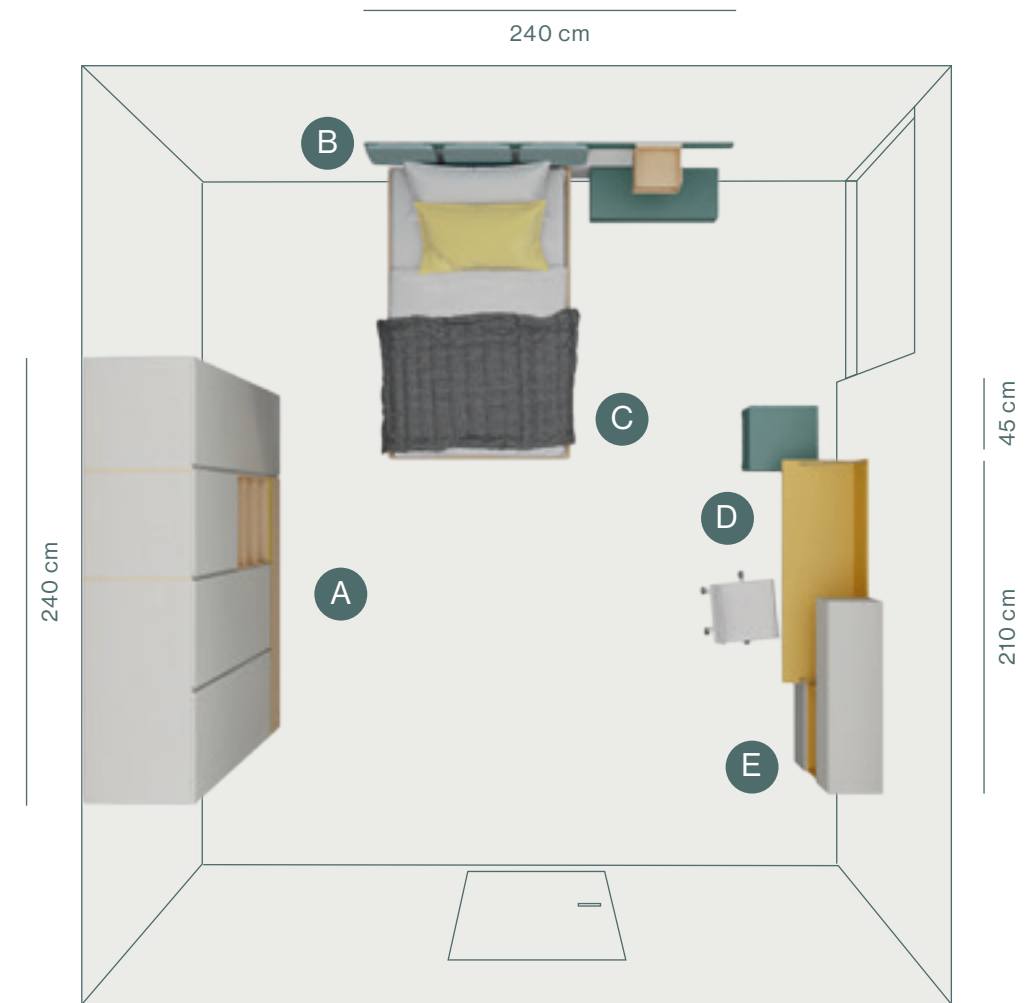

Testiera letto composta da barra Surf con testiere imbottite e casellario porta oggetti, pensile uso comodino con maniglia Gola.

Bed headboard made up of Surf bar with upholstered panels and open wall unit, suspended drawer as night table with Gola handle.

Barra Surf

B1 Barra Surf

Utilizzo come testiera letto e uso comodino con pannello testiera e mensola in metallo

B1. Surf Bar

Use as night area with headboard and metal shelf

B2 Barra Surf

Utilizzo come zona studio con casellari e mensola in metallo

B2. Surf Bar

Use as study area with wall units and metal shelf

B3 Barra Surf

Utilizzo come zona living con pannello porta tv e mensola in metallo

B3. Surf Bar

Use as living area with TV panel and metal shelf

ambiente 12 mq

lui / lei

01

- A – Armadio con maniglia Gola
- B – Barra Surf
- C – Giroletto con rete da 120cm con gamba letto conica
- D – Scrivitoio sospeso Base L 150 cm
- E – Box pensili a giorno e con anta ribalta