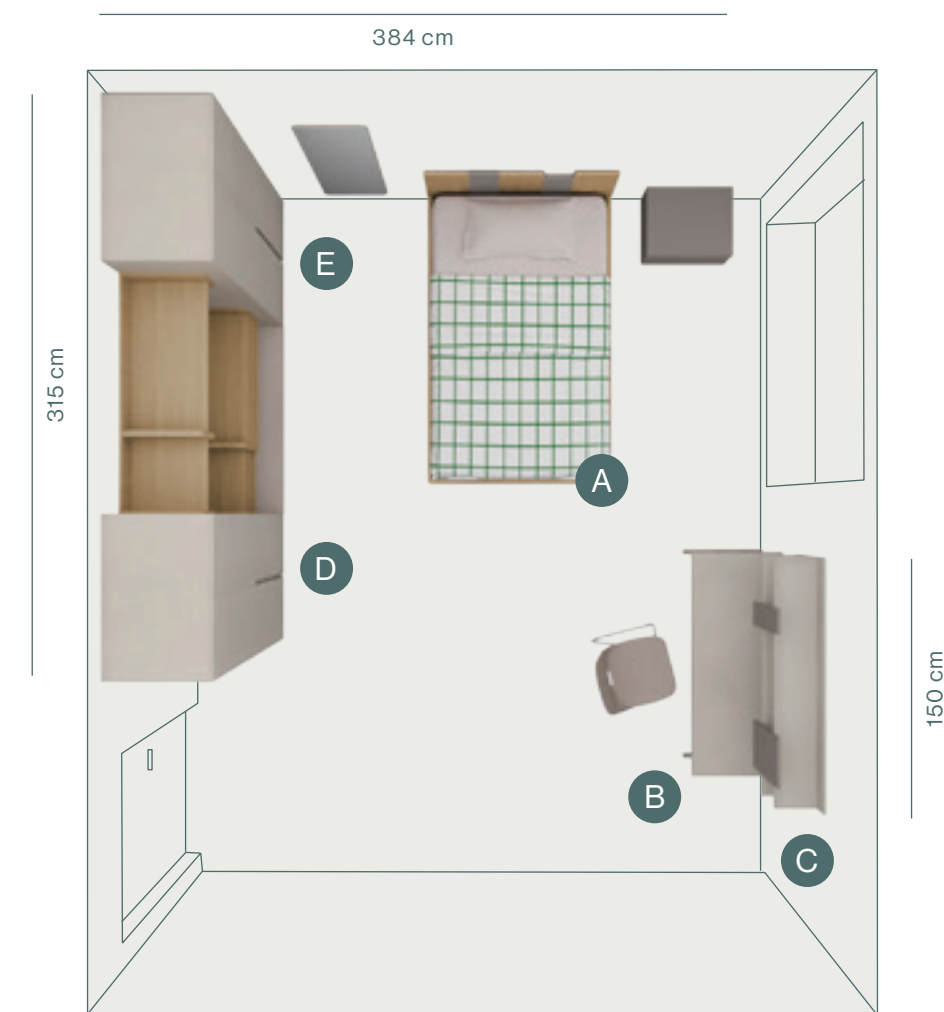

Divano letto con rete estraibile aperta.
Pensile con anta ribalta aperta.

Sofa bed with sliding bed base.
Wall unit with flap door opened.

ambiente 9 mq

17

- A – Divano letto One con rete da 90 cm e rete estraibile
- B – Cabina Van tipo D
- C – Scrivania tipo 50 con gamba Greca L 150 cm
- D – Casellari Gregg

Front view of Strike bed in Rovere
and Platino melamine.

ambiente 13 mq

lui / lei

18

- A – Letto Strike con rete da 120 cm
- B – Scrivitoio tipo 50 con doppia gamba Lake L 150 cm
- C – Libreria Madison
- D – Armadio battente con anta Filo 1200
- E – Cabina armadio Spot

ambiente 12 mq

24

- A – Cabina Van
- B – Divano letto One con rete da 90 cm e cassettoni estraibili
- C – Scrittoio tipo T19 con gamba Lake L 180 cm
- D – Terminale con modulo e ripiani
- E – Libreria a spalla sospesa