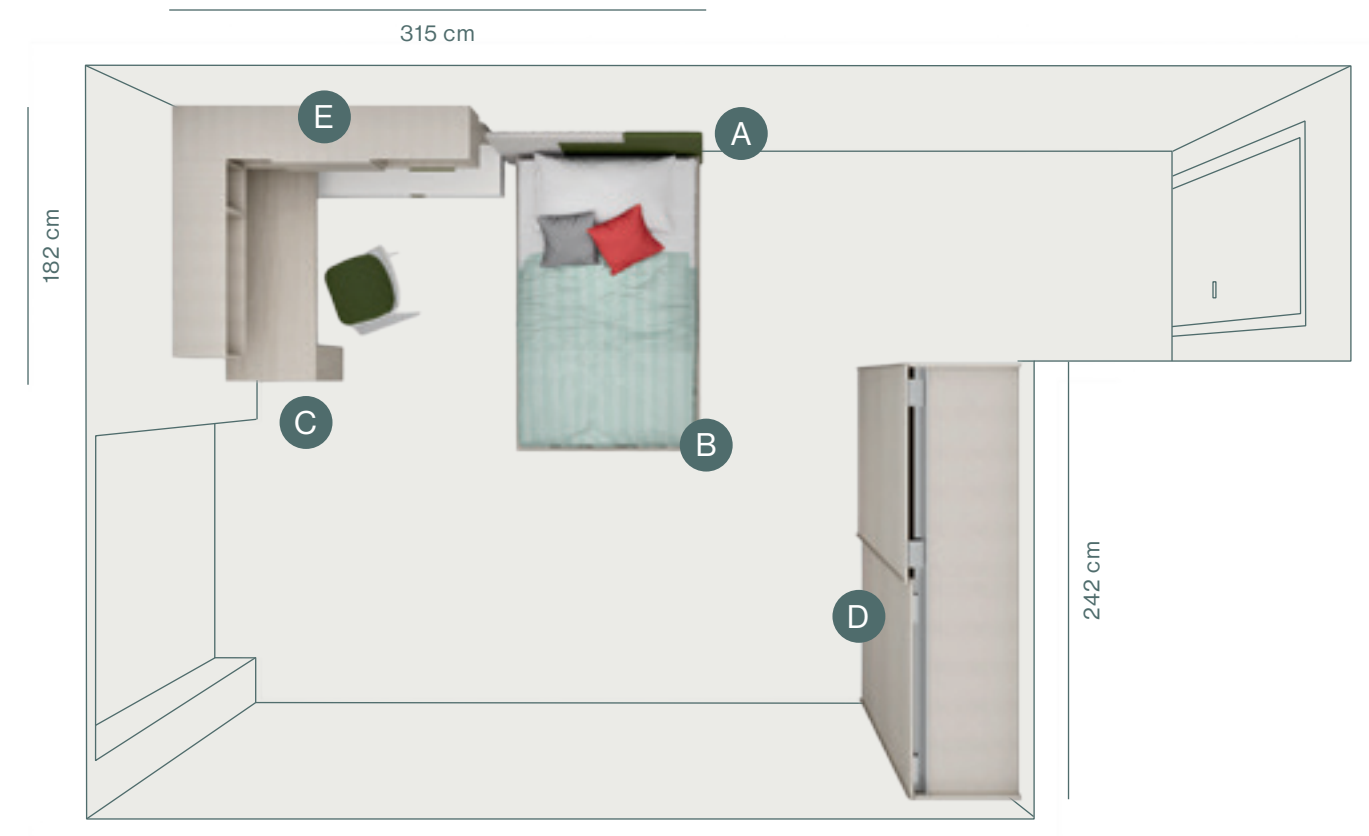

ambiente 11 mq