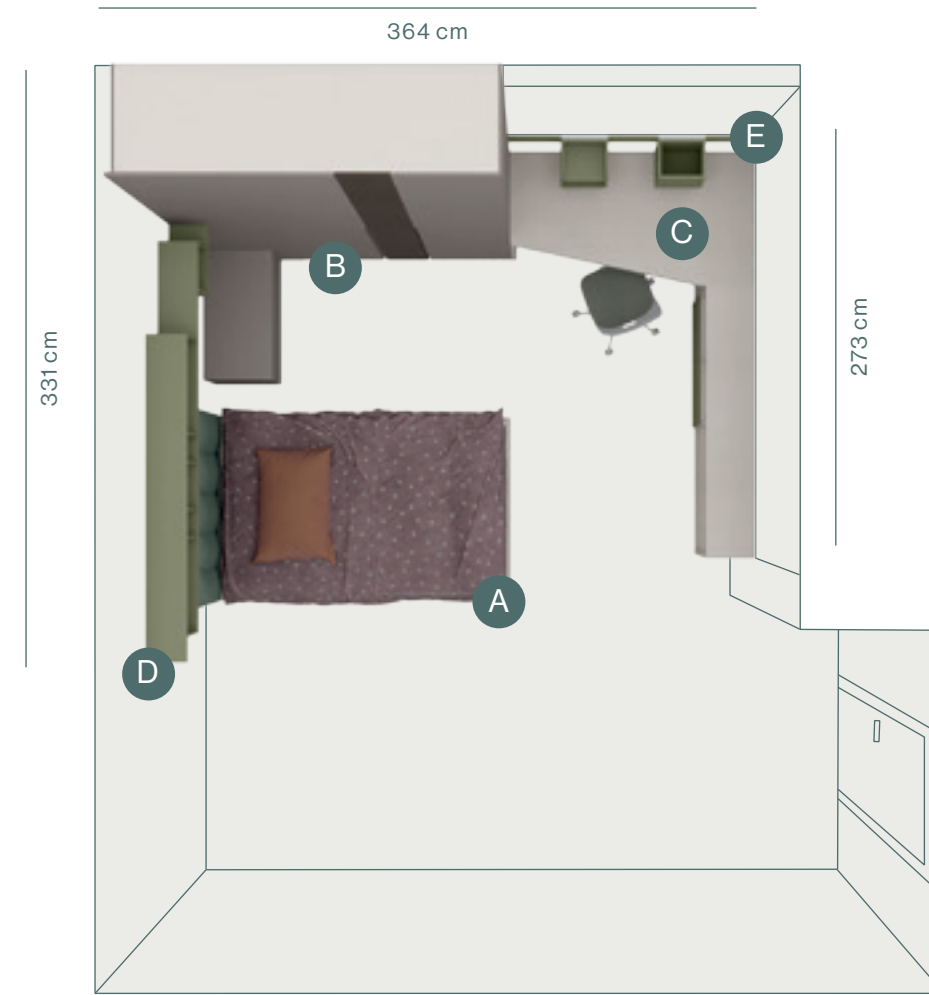

ambiente 12 mq

23

- A – Letto imbottito Fop con rete da 120cm
- B – Armadio Corner con anta Filo 1200
- C – Scrivania tipo 27 L 150 cm
- D – Casellari Denver
- E – Barra Surf