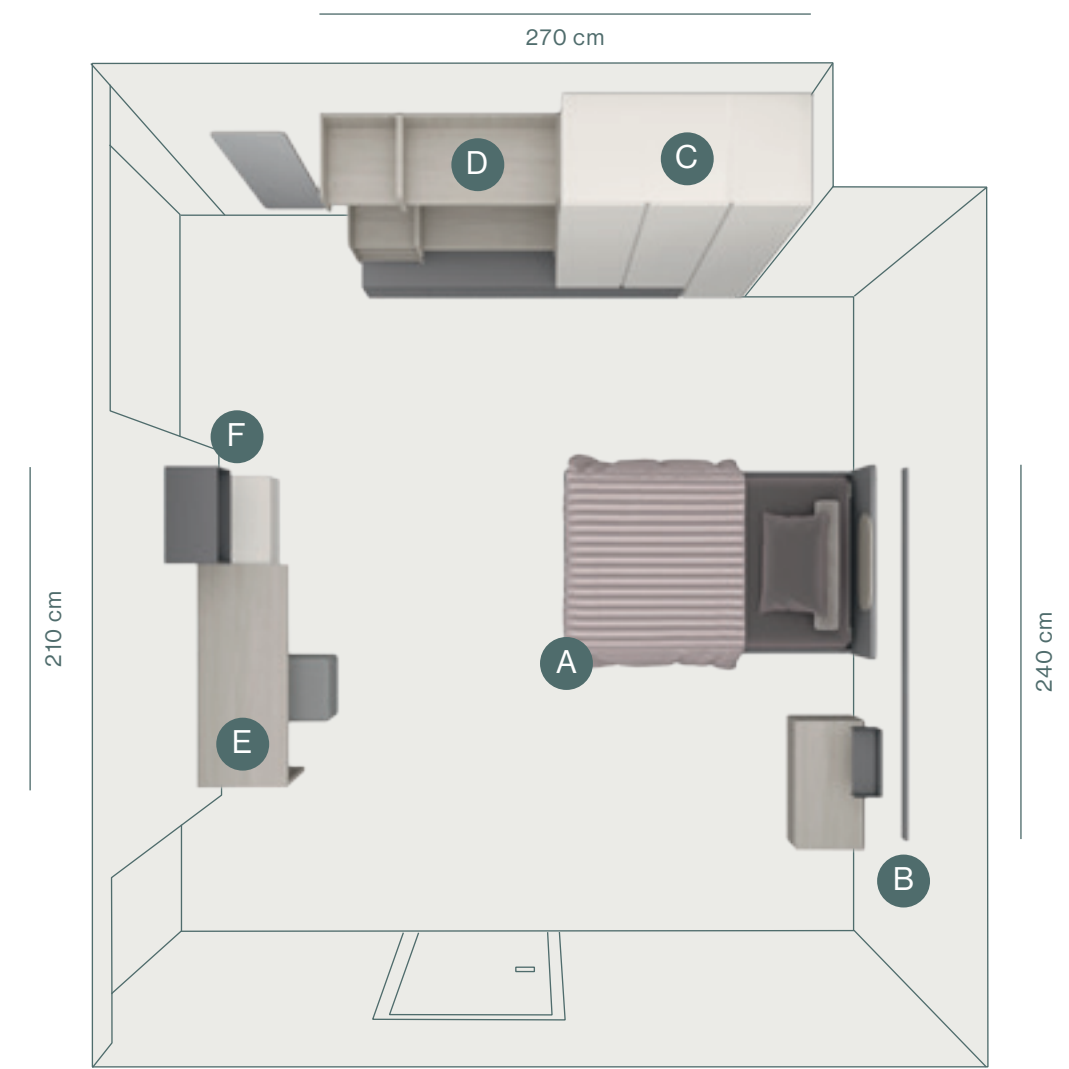

ambiente 13,5 mq

lui / lei

29

- A - Letto Hulk con rete da 120cm
- B - Barra Surf
- C - Armadio battente con maniglia Gola
- D - Cabina armadio Spot
- E - Scrivitoio tipo 50 con gamba Basic L 150 cm
- F - Casellario Qubo

olmo chiaro

seta

grigio