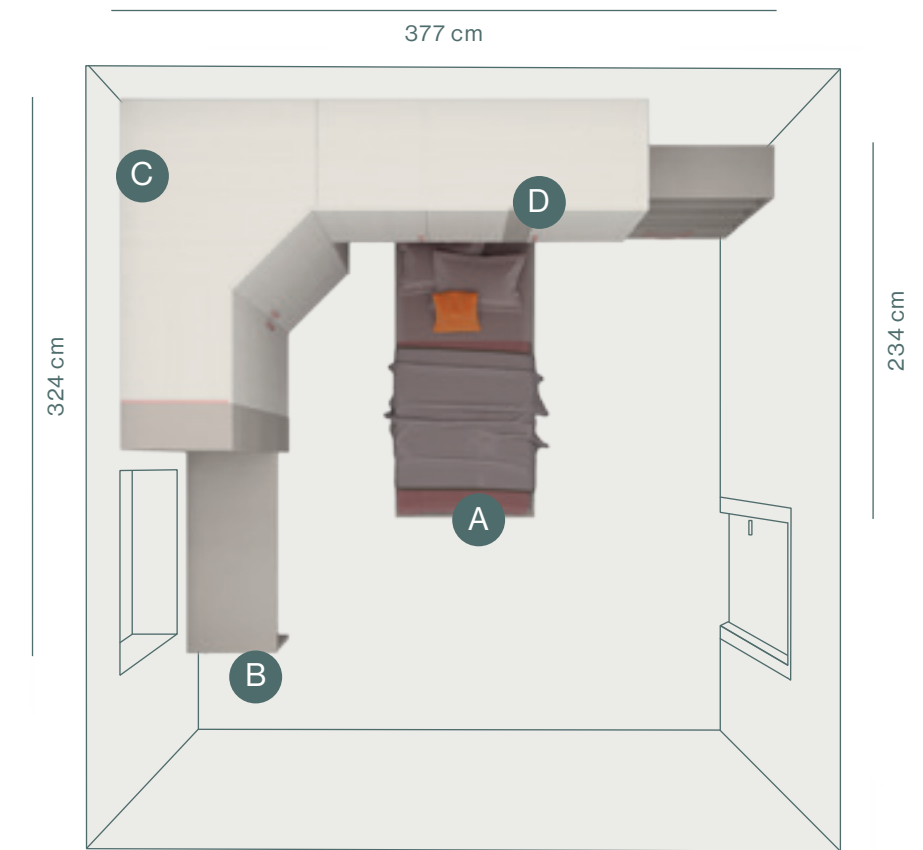

Letto Astron con pannello imbottito e giroletto con ruote. Lampada flessibile bianca con ricarica USB.
Astron bed with upholstered panel and bed frame with wheels. Flexible white lamp with USB charger.

ambiente 12 mq

07

- A – Letto Astron con pannello imbottito, ruote e gamba letto conica
- B – Scrivitoio tipo 50 con gamba Basic L 135 cm
- C – Cabina Spogliatoio 60 con maniglia T91
- D – Ponti autoportanti