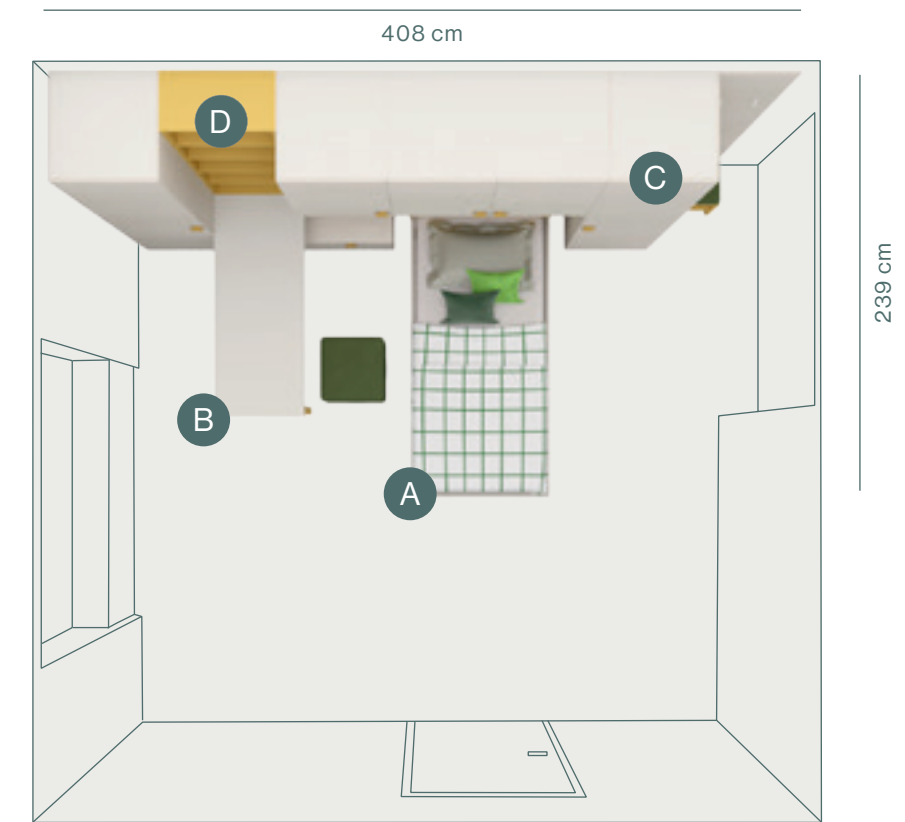

ambiente 13 mq

26

- A – Letto Square con pannello imbottito e rete da 90 cm
- B – Scrittoio tipo 50 con gamba Rasty L 150 cm
- C – Armadio battente con maniglia T36
- D – Libreria a spalla