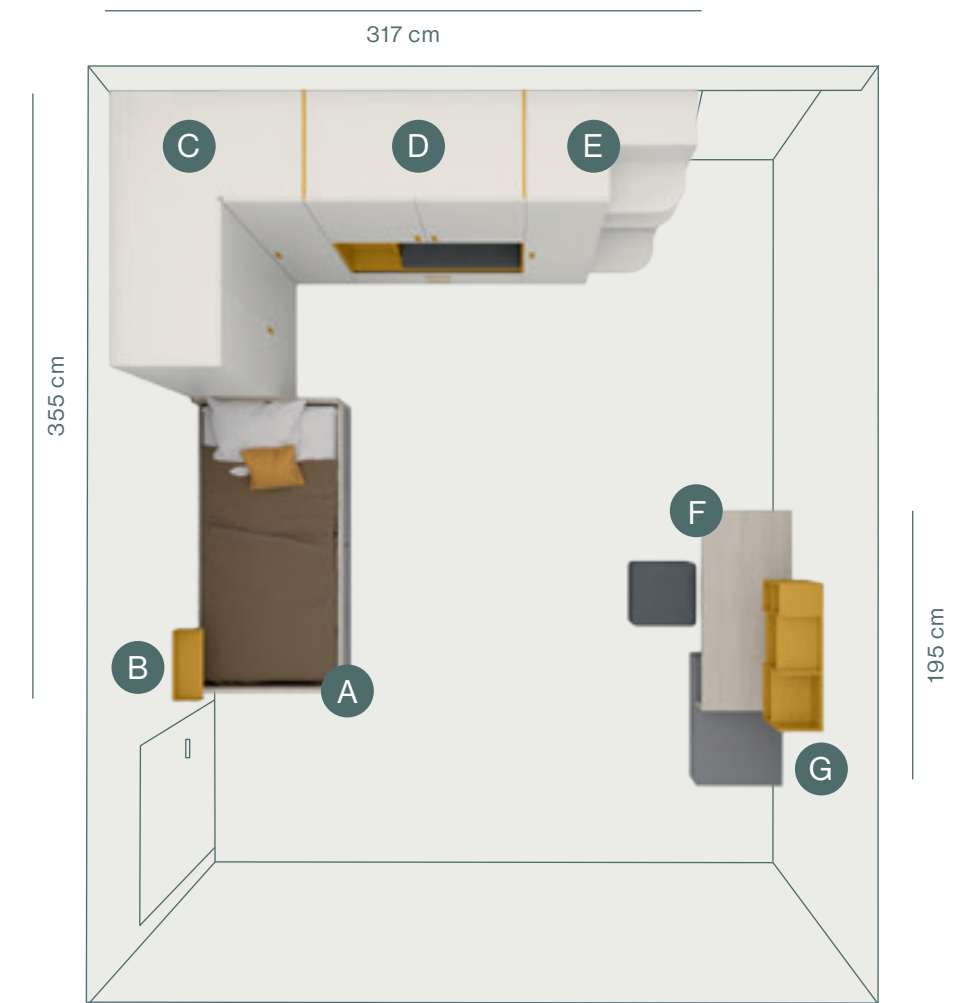

ambiente 13 mq

12

- A – Letto Artiko cassetti con rete da 90 cm
- B – Mensola Vega
- C – Armadio ad angolo
- D – Armadio con vano a giorno uso lettura
- E – Armadio terminale stondato
- F – Scrigno tipo 50 con fianco Basic L 135 cm
- G – Casellario Kaos