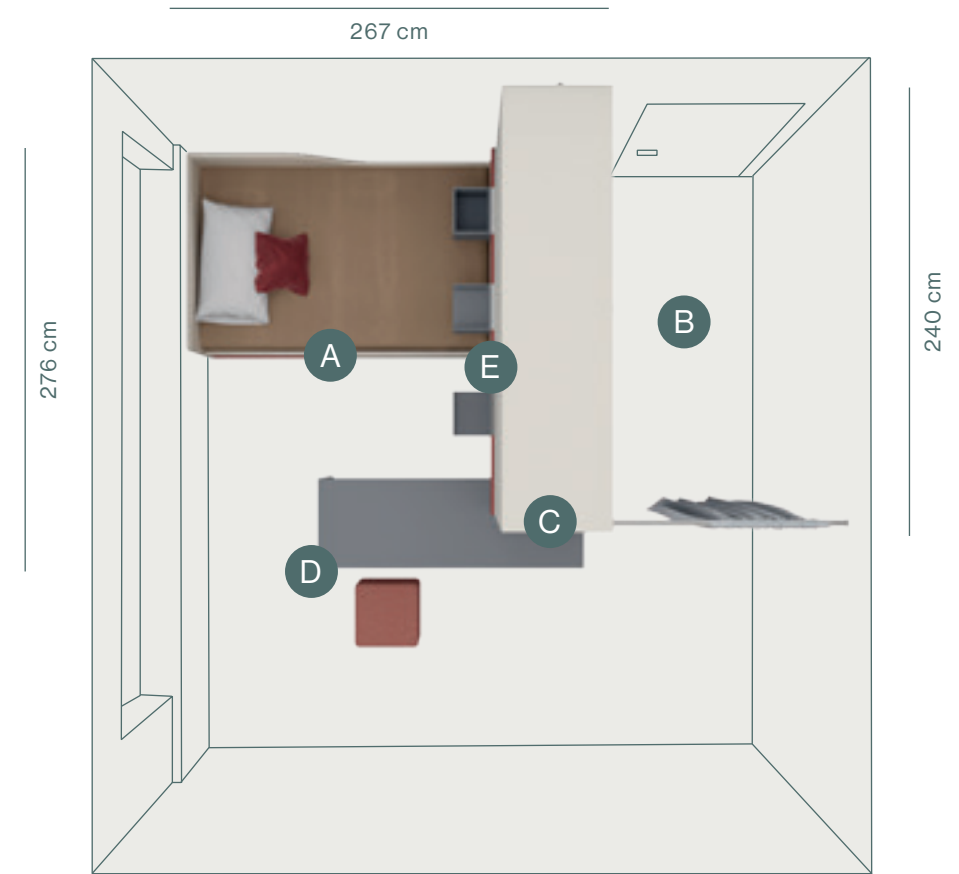

Cabina Be-Face attrezzata con divisori verticali, ripiani, tubi appendiabiti e cassettera.

Be-face walk-in closet equipped with internal partition, shelves, hangers and drawer pack.

Divano letto Hidro con cassettone aperto, zona studio con scrittoio tipo 45 in appoggio a fianco libreria.

Hidro sofa bed with opened drawer, study zone with 45 desk resting on library leg.

La zona notte diventa un luogo raccolto e intimo, grazie alla cabina Be-Face che divide consapevolmente lo spazio.

The sleeping area becomes a cozy and intimate place, thanks to the Be-Face cabin that consciously divides the space.