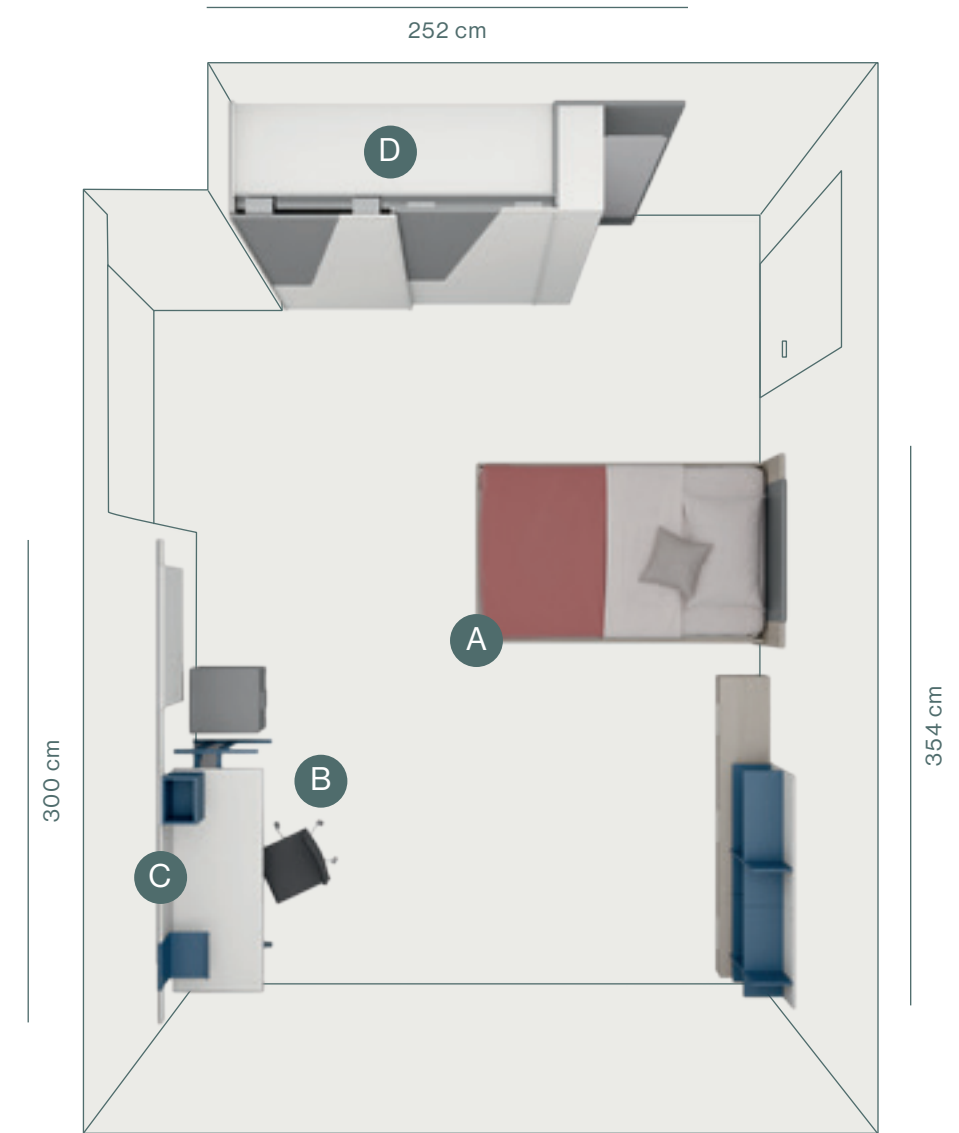

ambiente 14 mq

03

- A – Letto Flipper con rete da 120cm, giroletto e gamba conica
- B – Scrivitoio Tipo 50 con gamba doppia Lake L 150 cm
- C – Barra Surf
- D – Armadio scorrevole anta Alve

olmo chiaro

seta

cobalto

grigio