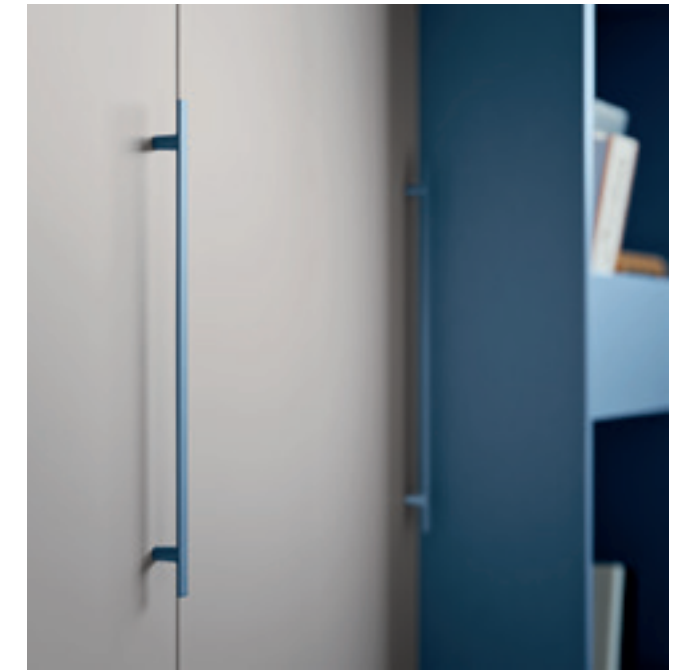

rovere

seta

salvia

in&out S071

La cabina Covert si compone di un'anta libreria scorrevole che svela il contenimento e risolve l'angolo.

The Covert dressing closet is made up of a sliding library door that reveals the containment and solves the corner.