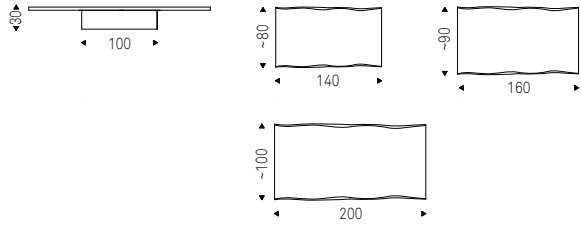

Idem

Philip Jackson | 2019

Tavolino con struttura in metallo verniciato gofrato graphite e piano in noce Canaletto, rovere bruciato o rovere naturale con bordi irregolari in massello.

Coffee table with frame in graphite embossed lacquered steel and top in Canaletto walnut, burned oak or natural oak with irregular solid wood edges.