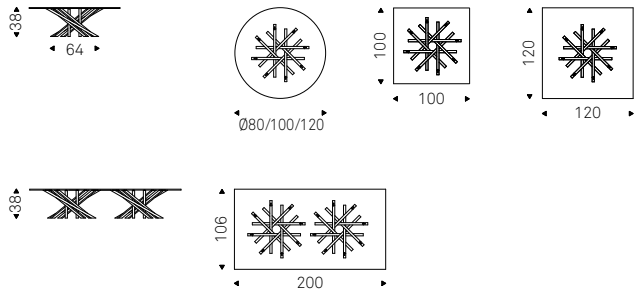

Atari

Giorgio Cattelan | 2016

Tavolino con base in massello di noce Canaletto o noce tinto rovere bruciato. Piano in appoggio in cristallo trasparente.

Coffee table with solid Canaletto walnut or burned oak stained walnut. Clear glass top. The top is laid on the base.

ATARI coffee table with Canaletto walnut base and clear glass top