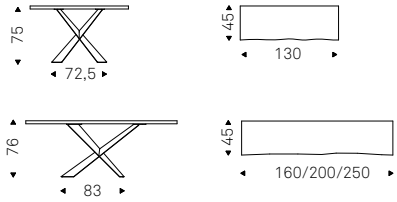

Terminal Console

Paolo Cattelan | 2019

Consolle con base in acciaio verniciato gofrato titanio, bronzo, graphite, nero, Brushed Bronze o Brushed Grey. Piano in legno noce Canaletto, rovere bruciato o rovere naturale con bordo irregolare in massello. Fissaggio a parete necessario.

Console with base in titanium, bronze, graphite or black embossed lacquered steel, Brushed Bronze or Brushed Grey. Top in Canaletto walnut, burned oak or natural oak with solid wood irregular edges. Wall anchorage is necessary.

TERMINAL 200 console with black base and burned oak top - GLENN mirror in fumé mirrored glass - CLOUDINE lamps with iride glass lampshades