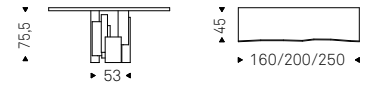

Skyline Console

Brogliato Traverso | 2018

Console con base in acciaio verniciato gofrato titanio, graphite o nero. Piano in noce Canaletto, rovere bruciato o rovere naturale con bordo irregolare in massello. Fissaggio a parete necessario.

Console with base in titanium, graphite or black embossed lacquered steel. Top in Canaletto walnut, burned oak or natural oak with solid wood irregular edges. Wall anchorage is necessary.

SKYLINE 200 console with titanium base and burned oak top - EMERALD mirror in fumé mirrored glass - MUMBAI rug