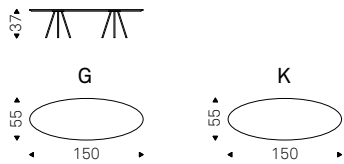

Kaos

Alessio Bassan | 2014

Tavolino con base in acciaio verniciato gofrato graphite o bianco. Piano in acero serigrafato con motivi geometrici.

Coffee table with graphite or white embossed steel base. Top in printed maple with geometric pattern.

KAOS A-B-C coffee tables with graphite base and printed top with geometric patterns