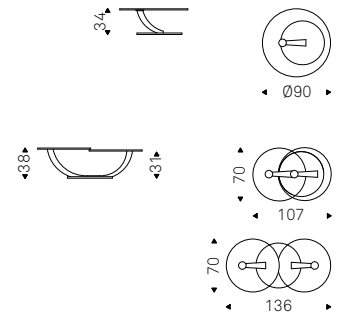

Cobra Inox

Cà Nova Design | 1998

Tavolino con base in acciaio inox lucido. Uno o due piani girevoli in cristallo trasparente. Piedi in faggio tinto noce Canaletto, wenghè, bianco o nero.

Coffee table with base in polished stainless steel. One or two swiveling clear glass tops. Canaletto walnut, wenghè, white or black feet.