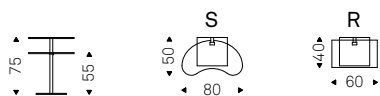

Lap

Giorgio Cattelan | 2004

Tavolino fianco divano o porta notebook regolabile in altezza. Piano in cristallo trasparente 12mm rettangolare o sagomato. Base in acciaio inox satinato con gamba cromata o rivestita in cuoio come da campionario.

Side table or lap-top unit adjustable in height. Top in rectangular or shaped 12mm clear glass. Satin stainless steel base with chromed leg or covered in leather as per sample card.