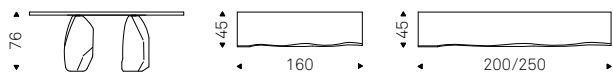

Rapa Nui

Oriano Favaretto | 2015

Consolle con gambe in cemento verniciato in pasta nei colori bianco o grigio. Piano in legno noce Canaletto, rovere bruciato o rovere naturale con bordo irregolare in massello.

Console with legs in white or grey colored cement. Top in solid Canaletto walnut, burned oak or natural oak with irregular edges.

RAPA NUI 200 console with white base and Canaletto walnut top
- STRIPES mirror - BOB POUF in soft leather 945 safari - MAPOON rug