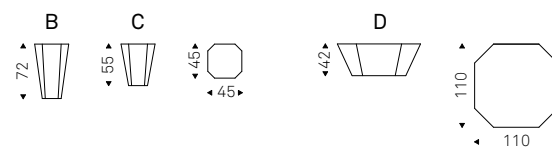

Tavolino completamente rivestito in cristallo specchiato o specchiato fumé.

Coffee table completely covered in mirrored glass or smoke-grey mirrored glass.