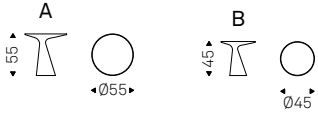

Peyote

Piero De Longhi | 2012

Tavolino in poliuretano rigido verniciato bianco o titanio opaco. Piano in cristallo 5mm temperato extrachiaro verniciato bianco, specchiato bronzo o specchiato fumè

Coffee table with matt white or titanium painted rigid polyurethane. Top in 5mm extra clear white painted tempered glass, bronze mirrored or fumé mirrored glass.