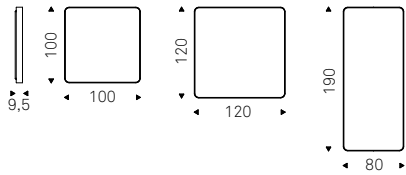

Wish S

Paolo Cattelan | 2019

Specchio da parete in cristallo specchiato. Cornice in acciaio verniciato gofrato titanio o nero, Brushed Bronze o Brushed Grey. Lo specchio è fornito di staffe per il fissaggio sia orizzontale che verticale.

Wall mirror. Frame in titanium or black embossed lacquered steel, Brushed Bronze or Brushed Grey. Mirror is equipped with plates for horizontal or vertical installation.

WISH S mirror with brushed bronze frame - WESTIN console with brushed bronze base and burned oak top