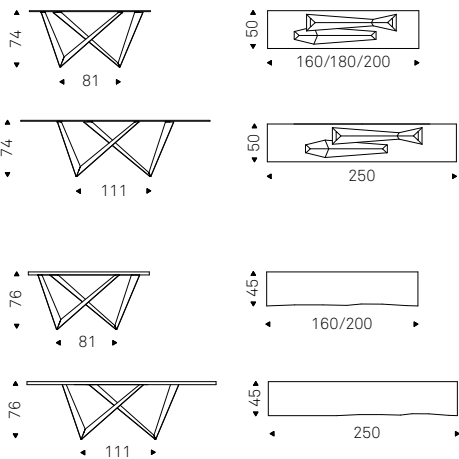

Westin

Giorgio Cattelan | 2013

Consolle con base in acciaio verniciato goffrato titanio, bronzo, graphite, bianco, nero, mix, Brushed Bronze o Brushed Grey. Piano in cristallo 12mm trasparente, trasparente extrachiaro o in legno noce Canaletto, rovere bruciato o rovere naturale con bordo irregolare in massello. Fissaggio a parete necessario.

Console with base in titanium, bronze, graphite, white, black or mix embossed lacquered steel, Brushed Bronze or Brushed Grey steel. 12mm top in clear, extra clear glass or Canaletto walnut, burned oak or natural oak with solid wood irregular edges. Wall anchorage is necessary.

- ◀ WESTIN 200 console with graphite base and extra clear glass top
- WESTIN 200 console with brushed grey base and extra clear glass top
- WISH S mirror with black frame
- PLANETA A wall lamps - MELODY lamps