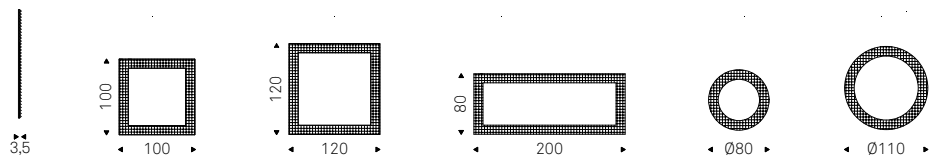

Specchio da parete con cornice in legno in foglia oro o argento. Lo specchio è fornito di staffe per il fissaggio sia orizzontale che verticale.

Wall mirror with gold or silver foil covered wood frame. Mirror is equipped with plates for horizontal or vertical installation.