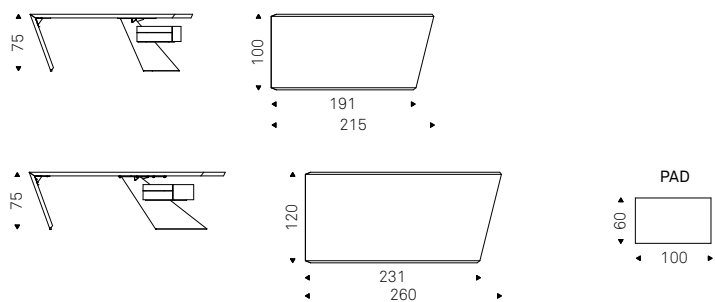

Nasdaq

Paolo Cattelan | 2014

Scrivania con cassettera in legno noce Canaletto, rovere Heritage o Olmo laccato poro aperto nero opaco. Gamba in acciaio verniciato groffrato graphite. Pad in cuoio nei colori come da campionario. Nella versione 215x100 la cassettera può essere fissata su entrambi i lati della scrivania, nella versione 260x120 solo dalla parte del lato corto.

Desk with top and drawers in Canaletto walnut, Heritage oak or open pore matt black Elm. Leg in graphite embossed lacquered steel. Leather pad as per sample card. On version 215x100 the drawer can be fixed on both sides of the desk, on version 260x120 it can be fixed only facing the shortest side.