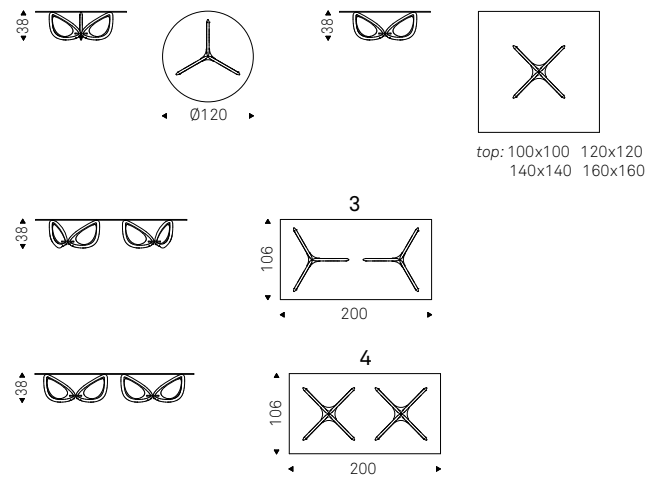

Helix

Piero De Longhi | 2015

Tavolino con base in massello di noce Canaletto e acciaio verniciato trasparente. Piano in cristallo trasparente.

Coffee table with solid Canaletto walnut and transparent varnished steel base. Clear glass top.