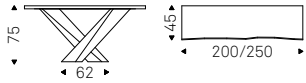

Stratos Consolle

Studio Kronos | 2017

Consolle con base in acciaio verniciato goffrato titanio, bronzo, graphite o nero. Piano con bordi irregolari in massello di noce Canaletto, rovere bruciato o rovere naturale spessore 4cm. Fissaggio a parete necessario.

Console with base in titanium, bronze, graphite or black embossed lacquered steel. Top with irregular solid wood edges in Canaletto walnut, burned oak or natural oak 4cm thick. Wall anchorage is necessary.

STRATOS 200 console with titanium base and Canaletto walnut top - BYBLOS lamp with black fabric lampshade