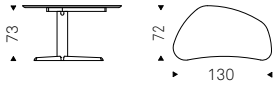

Malibù

Paolo Cattelan | 2018

Scrivania con base in acciaio verniciato gofrato titanio, graphite o nero. Piano in noce Canaletto o rovere bruciato.

Desk with base in titanium, graphite or black embossed lacquered steel. Top in Canaletto walnut or burned oak.

MALIBÙ desk with black base and Canaletto walnut top - KELLY chair in soft leather 953 ardesia and black frame - THOR floor lamp