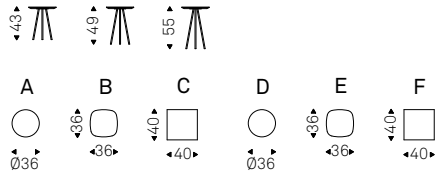

Kaos

Alessio Bassan | 2014

Tavolino con base in acciaio verniciato gofrato graphite o bianco. Piano in acero serigrafato con motivi geometrici.

Coffee table with graphite or white embossed steel base. Top in printed maple with geometric pattern.

KAOS A-B-C coffee tables with graphite base and printed top with geometric patterns