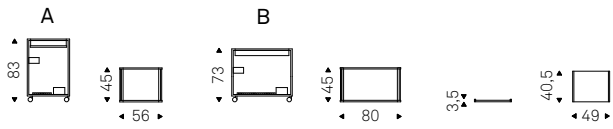

Mojito Wood

Marino Burba | 2014

Carrello bar con telaio verniciato gofrato graphite e piani in legno noce Canaletto.

Trolley bar with graphite embossed lacquered steel frame. Tops in Canaletto walnut wood.