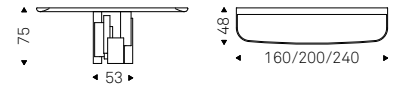

Skyline Keramik Premium Consolle

Brogliato Traverso - Paolo Cattelan | 2019

Consolle con base in acciaio verniciato goffrato titanio, graphite o nero. Piano in ceramica Marmi nei colori Alabastro, Supreme, Ardesia, Golden Calacatta opaco, Golden Calacatta lucido, Portoro opaco, Portoro lucido, Sahara Noir lucido, Emperador, Makalu, Breccia, Arenal o Zefiro con profilo inferiore arrotondato e verniciato Brushed Bronze o Brushed Grey. Fissaggio a parete necessario. Il piano ha lo spessore di 5cm.

Console with base in titanium, graphite or black embossed lacquered steel. Top in ceramic Marmi Alabastro, Supreme, Ardesia, matt Golden Calacatta, glossy Golden Calacatta, matt Portoro, glossy Portoro, glossy Sahara Noir, Emperador, Makalu, Breccia, Arenal or Zefiro with Brushed Bronze or Brushed Grey lacquered and rounded lower profile. Wall anchorage is necessary. Top thickness is 5cm.

SKYLINE KERAMIK PREMIUM 240 console with titanium base, matt golden calacatta ceramic top and brushed bronze profile