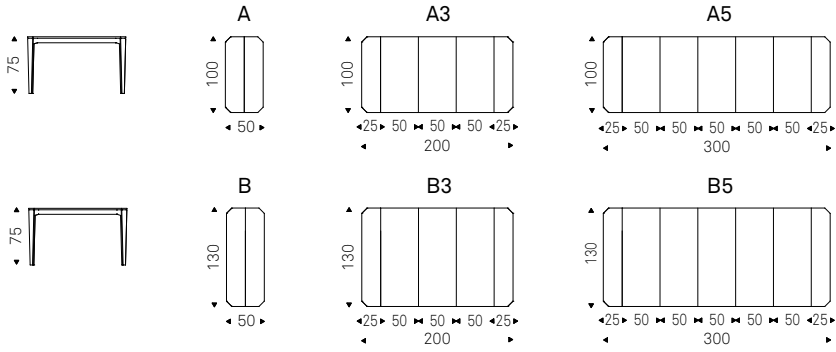

Nemo Console

Paolo Cattelan | 2015

Console allungabile con base in acciaio verniciato goffrato graphite o bianco. Piano e prolunghe in laminato bianco climb, ossido grigio o noce. Inclusa borsa porta prolunghe.

Extendible console with base in graphite or white embossed lacquered steel. Top and extensions in white climb, grey oxide or walnut laminated wood. Bag for extentions included.

NEMO B extendible console with graphite base and grey oxide laminated top - REGAL mirror in fumè mirrored glass