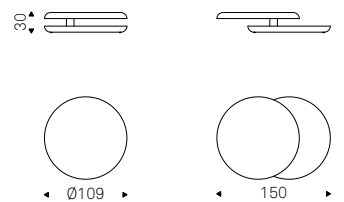

Yo-Yo

Emanuele Zenere | 2010

Tavolino con piano superiore girevole in legno laccato bianco lucido.

Coffee table with swiveling upper top in white polished lacquered wood.