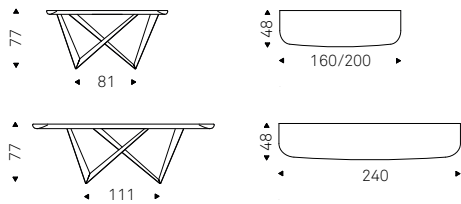

Westin Wood-C

Giorgio Cattelan - Paolo Cattelan | 2019

Consolle con base in acciaio verniciato gofrato titanio, bronzo, graphite, bianco, nero, mix, Brushed Bronze o Brushed Grey. Piano in noce Canaletto con profilo inferiore arrotondato e verniciato Brushed Grey o Olmo tinto poro aperto nero opaco con profilo inferiore arrotondato verniciato Brushed Bronze. Fissaggio a parete necessario.

Console with base in titanium, bronze, graphite, white, black or mix embossed lacquered steel, Brushed Bronze or Brushed Grey steel. Top in Canaletto walnut with Brushed Grey lacquered and rounded lower profile or elm open pore matt black with Brushed Bronze lacquered and rounded lower profile. Wall anchorage is necessary.

WESTIN WOOD-C 200 console with black base, matt black elm top and brushed grey profile - TRESOR shelves with black frame and mirror in bronze mirrored glass