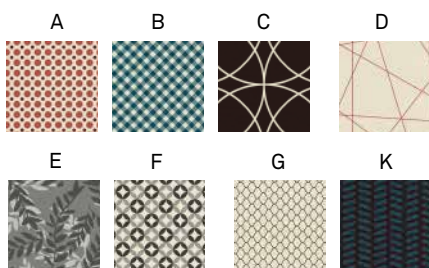

Kaos

Alessio Bassan | 2014

Tavolino con base in acciaio verniciato gofrato graphite o bianco. Piano in acero serigrafato con motivi geometrici.

Coffee table with graphite or white embossed steel base. Top in printed maple with geometric pattern.

KAOS A-B-C coffee tables with graphite base and printed top with geometric patterns