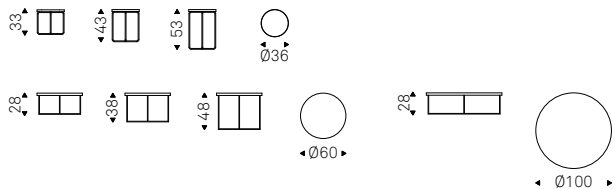

Billy

Studio Kronos | 2006

Tavolino con struttura in acciaio verniciato gofrato titanio o nero, o con base in Bronze e cornice del top in Brushed Bronze. Piano in cristallo specchiato bronzo.

Coffee table with frame in embossed titanium or black lacquered steel, or with base in Bronze and Brushed Bronze top frame. Mirrored bronze glass top.

Billy Keramik

Studio Kronos | 2016

Tavolino con struttura in acciaio verniciato gofrato titanio o nero, o con base in Bronze e cornice del top in Brushed Bronze. Piano in ceramica Marmi nei colori Alabastro, Ardesia, Portoro opaco, Portoro lucido, Emperador, Makalu, Breccia, Arenal o Zefiro.

Coffee table with frame in embossed titanium or black lacquered steel, or with base in Bronze and Brushed Bronze top frame. Marmi Alabastro, Ardesia, matt Portoro, glossy Portoro, Emperador, Makalu, Breccia, Arenal or Zefiro ceramic top.