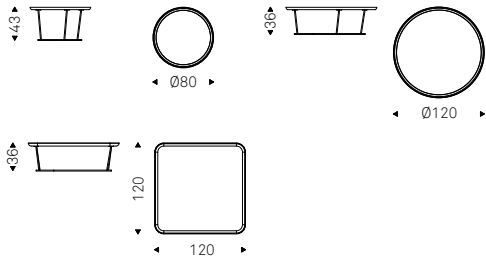

Sinai

Giorgio Cattelan | 2020

Tavolino con struttura in acciaio verniciato gofrato nero. Piano con bordo in massello di noce canaletto e interno in spatolato. La finitura materica in spessore è eseguita a spatola manualmente; ogni pezzo è unico.

Coffee table with structure in black embossed lacquered steel. Top spatulated with solid wood frame in Canaletto walnut. The textured effect is spatulate handmade. Each piece is unique.