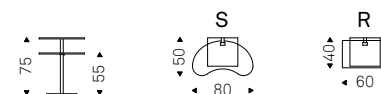

Lap

Giorgio Cattelan | 2004

Tavolino fianco divano o porta notebook regolabile in altezza. Piano in cristallo trasparente 12mm rettangolare o sagomato. Base in acciaio inox satinato con gamba cromata o rivestita in cuoio come da campionario.

Side table or lap-top unit adjustable in height. Top in rectangular or shaped 12mm clear glass. Satin stainless steel base with chromed leg or covered in leather as per sample card.