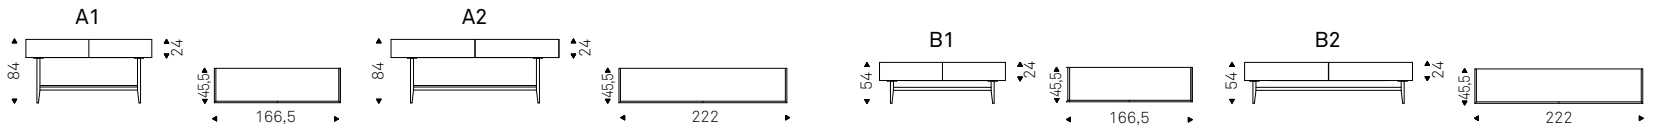

Madia/console/porta TV a 2 cassetti in noce Canaletto o rovere bruciato. Top in cristallo extrachiaro acidato verniciato moka. Base in acciaio verniciato gofrato graphite. Versione A1 e A2 con ripiano inferiore in noce Canaletto o rovere bruciato.

Sideboard/console/ TV stand with 2 drawers in Canaletto walnut or burned oak. Top in moka painted frosted extra clear glass. Graphite embossed lacquered steel base. A1 and A2 versions with lower shelf in Canaletto walnut or burned oak.

HORIZON A2 console with graphite base and Canaletto walnut drawers/lower shelf - KARIBÙ floor lamp in white