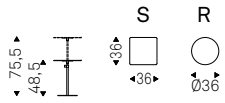

Step

Paolo Cattelan | 2019

Tavolino regolabile in altezza con base, gamba e piano in acciaio verniciato gofrato titanio, nero, Brushed Grey o in Brushed Brass. Stelo in acciaio cromo nero.

Adjustable coffee table with base, leg and top in titanium, black embossed lacquered steel, Brushed Grey or Brushed Brass. Stem in black chrome steel.