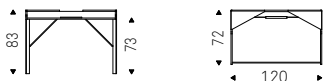

Qwerty

Andrea Lucatello | 2012

Scrivania con struttura in acciaio verniciato graphite o bianco opaco e profili in acciaio inox lucido. Piano in MDF laccato graphite o bianco goffrato fine. PAD in cuoio nei colori come da campionario.

Desk with matt graphite or white painted frame and profile in polished stainless steel. Top in lacquered graphite or white embossed MDF. Leather pad as per sample card.

◀ QWERTY desk with matt graphite frame/top and pad in leather 47 oyster
▶ QWERTY desk with matt graphite frame/top and pad in leather 42 fango - INDY 401-C chair in polyurethane P05 antracite and black nylon base - LAMPO table lamp in titanium - MUMBAI rug