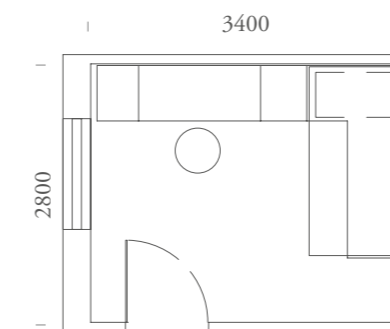

SPAZIO:

9,5m²