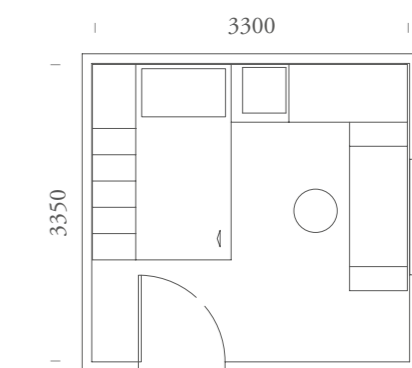

SPAZIO:

10m²

Maniglia T80 laccata Celeste e Canarino.

Handle T80 lacquered Celeste and Canarino.

Letto a soppalco
Avantgarde chiuso.

Loft bed Avantgarde closed.