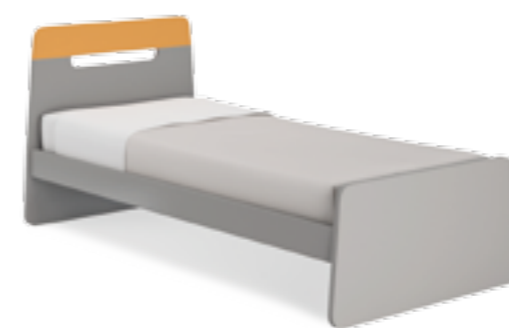

DIMENSIONI / SIZES

L.890 P.1980/2000 H.900 mm (rete / bedspring 800x1900)
 L.990 P.2030/2050 H.900 mm (rete / bedspring 900x1950)
 L.1290 P.2030/2050 H.900 mm (rete / bedspring 1200x1950)

Letto Tablet-Dual