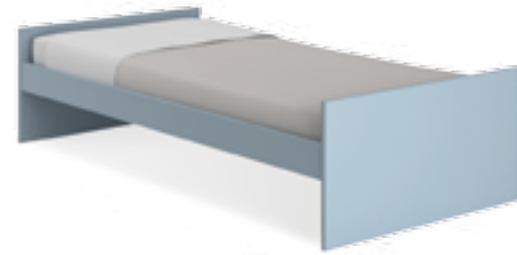

VARIANTI / OPTIONALS

Turca One

DIMENSIONI / SIZES

L.890 P.1980/2000 H.500 mm (rete / bedspring 800x1900)
L.990 P.2030/2050 H.500 mm (rete / bedspring 900x1950)
L.1290 P.2030/2050 H.500 mm (rete / bedspring 1200x1950)
L.1690 P.2030/2050 H.500 mm (rete / bedspring 1600x1950)