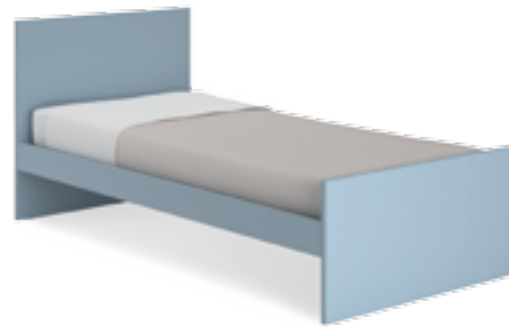

VARIANTI / OPTIONALS

Letto One

DIMENSIONI / SIZES

L.890 P.1980/2000 H.900 mm (rete / bedspring 800x1900)
L.990 P.2030/2050 H.900 mm (rete / bedspring 900x1950)
L.1290 P.2030/2050 H.900 mm (rete / bedspring 1200x1950)
L.1690 P.2030/2050 H.900 mm (rete / bedspring 1600x1950)