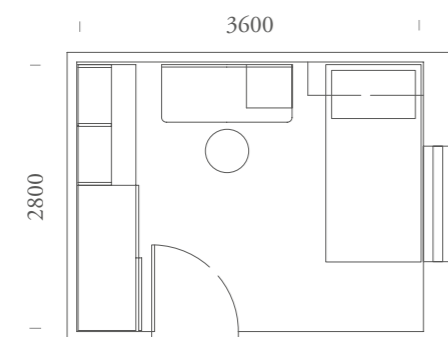

SPAZIO:

10m²

Armadio scorrevole anta liscia, attrezzato internamente di tubi appendiabiti.

Sliding door wardrobe, internally equipped with hanging rods.