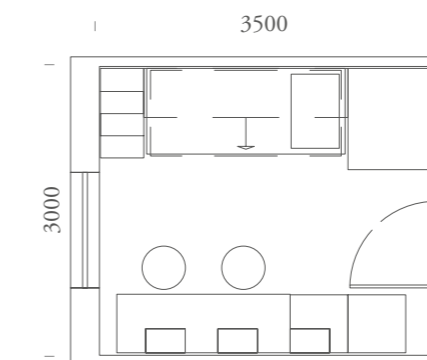

SPAZIO:

10,5m²