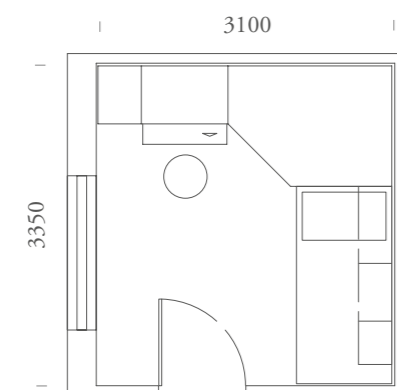

*Priddy Sofa Bed /
Gola handle*

FINITURE / FINISHES:

SPAZIO:

10,4m²

Divano letto Priddy con
cassettone estraibile e casellari Gregg.

*Sofa bed Priddy with pull out drawers
and filing cabinets Gregg.*

Casellari Gregg a giorno e con anta battente.