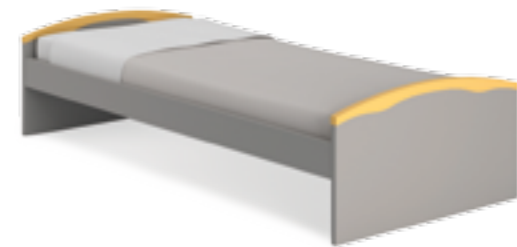

Turca Chicane

DIMENSIONI / SIZES

L.890 P.1980 H.500 mm (rete / bedspring 800x1900)
L.990 P.2030 H.500 mm (rete / bedspring 900x1950)