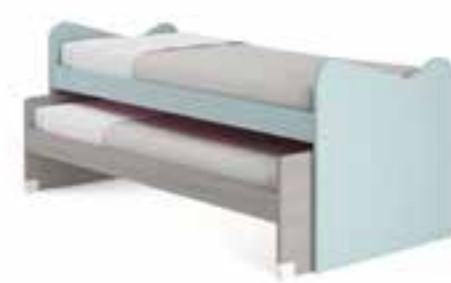

Letti Derby

letto medio con letto inferiore estraibile

DIMENSIONI / SIZES

LETTO BASSO

L.2050 P.890 H.910 mm (rete / bedspring 800x1950)

LETTO INFERIORE ESTRAIBILE

L.1980 P.890 H.513 mm (rete / bedspring 800x1950)

EVO
Color