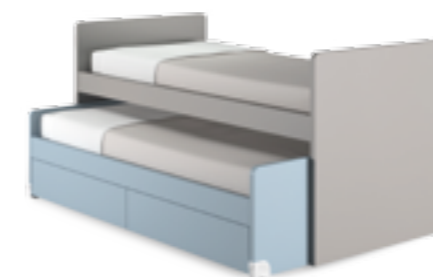

Letti Artiko
letto basso fisso o scorrevole con letto inferiore estraibile e cassettoni

DIMENSIONI / SIZES

LETTO BASSO

L.2050 P.890 H.1040 mm (rete / bedspring 800x1950)
L.2050 P.990 H.1040 mm (rete / bedspring 900x1950)

LETTO INFERIORE ESTRAIBILE

L.1980 P.890 H.513 mm (rete / bedspring 800x1950)
L.1980 P.990 H.513 mm (rete / bedspring 900x1950)