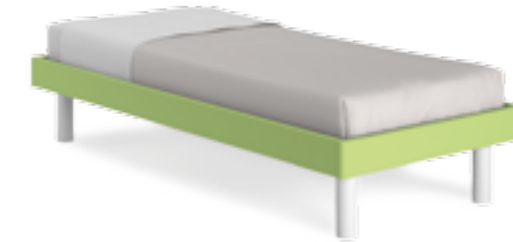

Giroletto

DIMENSIONI / SIZES

L.880 P.1990 H.350 mm (rete / bedspring 800x1900)
 L.980 P.2040 H.350 mm (rete / bedspring 900x1950)
 L.1290 P.2040 H.350 mm (rete / bedspring 1200x1950)
 L.1690 P.2040 H.350 mm (rete / bedspring 1600x1950)