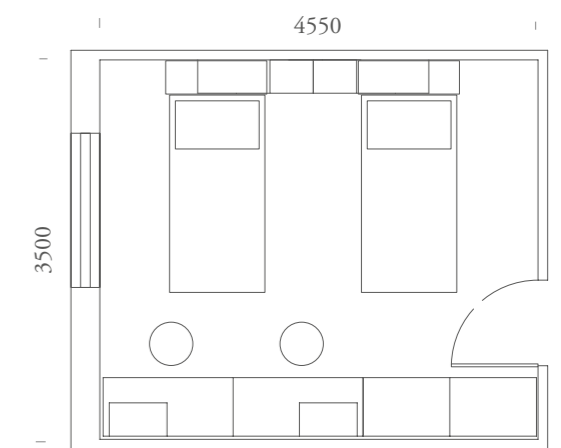

Olmo Chiaro

Neve

Lavanda

Glicine

SPAZIO:

15,6m²

Doppia zona studio
attrezzata di casellari Kaos.

Double study area equipped
with filing cabinets Kaos.