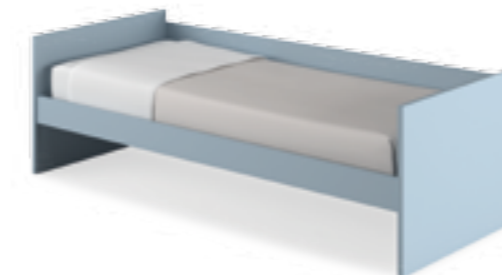

VARIANTI / OPTIONALS

Divano letto One

DIMENSIONI / SIZES

L.2050 P.880 H.680 mm (rete / bedspring 800x1950)
L.2050 P.980 H.680 mm (rete / bedspring 900x1950)