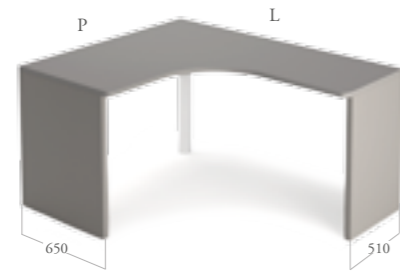

Tipologia "64.65.66"
L.1200-1350-1500-1650-1800
P.1050-1200-1350