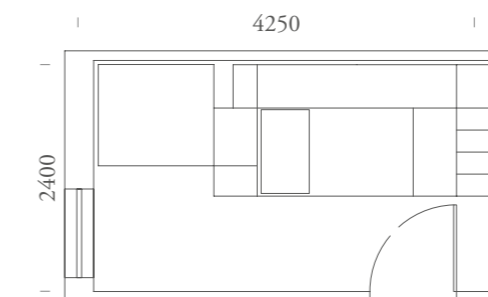

Letto soppalco con
camminata contenitore.

Bunk bed with storage walk.