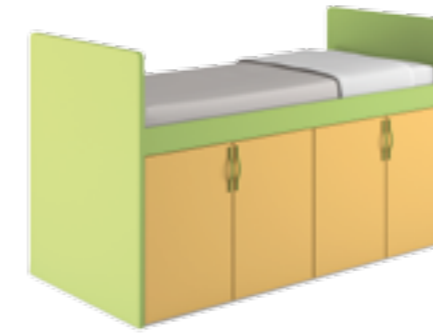

Letto Polar
letto con 4 ante battenti
DIMENSIONI / SIZES
L.2050 P.990 H.1210 mm (rete / bedspring 900x1950)