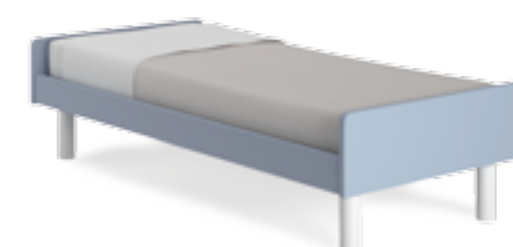

Giroletto Paf / One

DIMENSIONI / SIZES

L.890 P.1980/2000 H.500 mm (rete / bedspring 800x1900)
L.990 P.2030/2050 H.500 mm (rete / bedspring 900x1950)
L.1290 P.2030/2050 H.500 mm (rete / bedspring 1200x1950)
L.1690 P.2030/2050 H.500 mm (rete / bedspring 1600x1950)