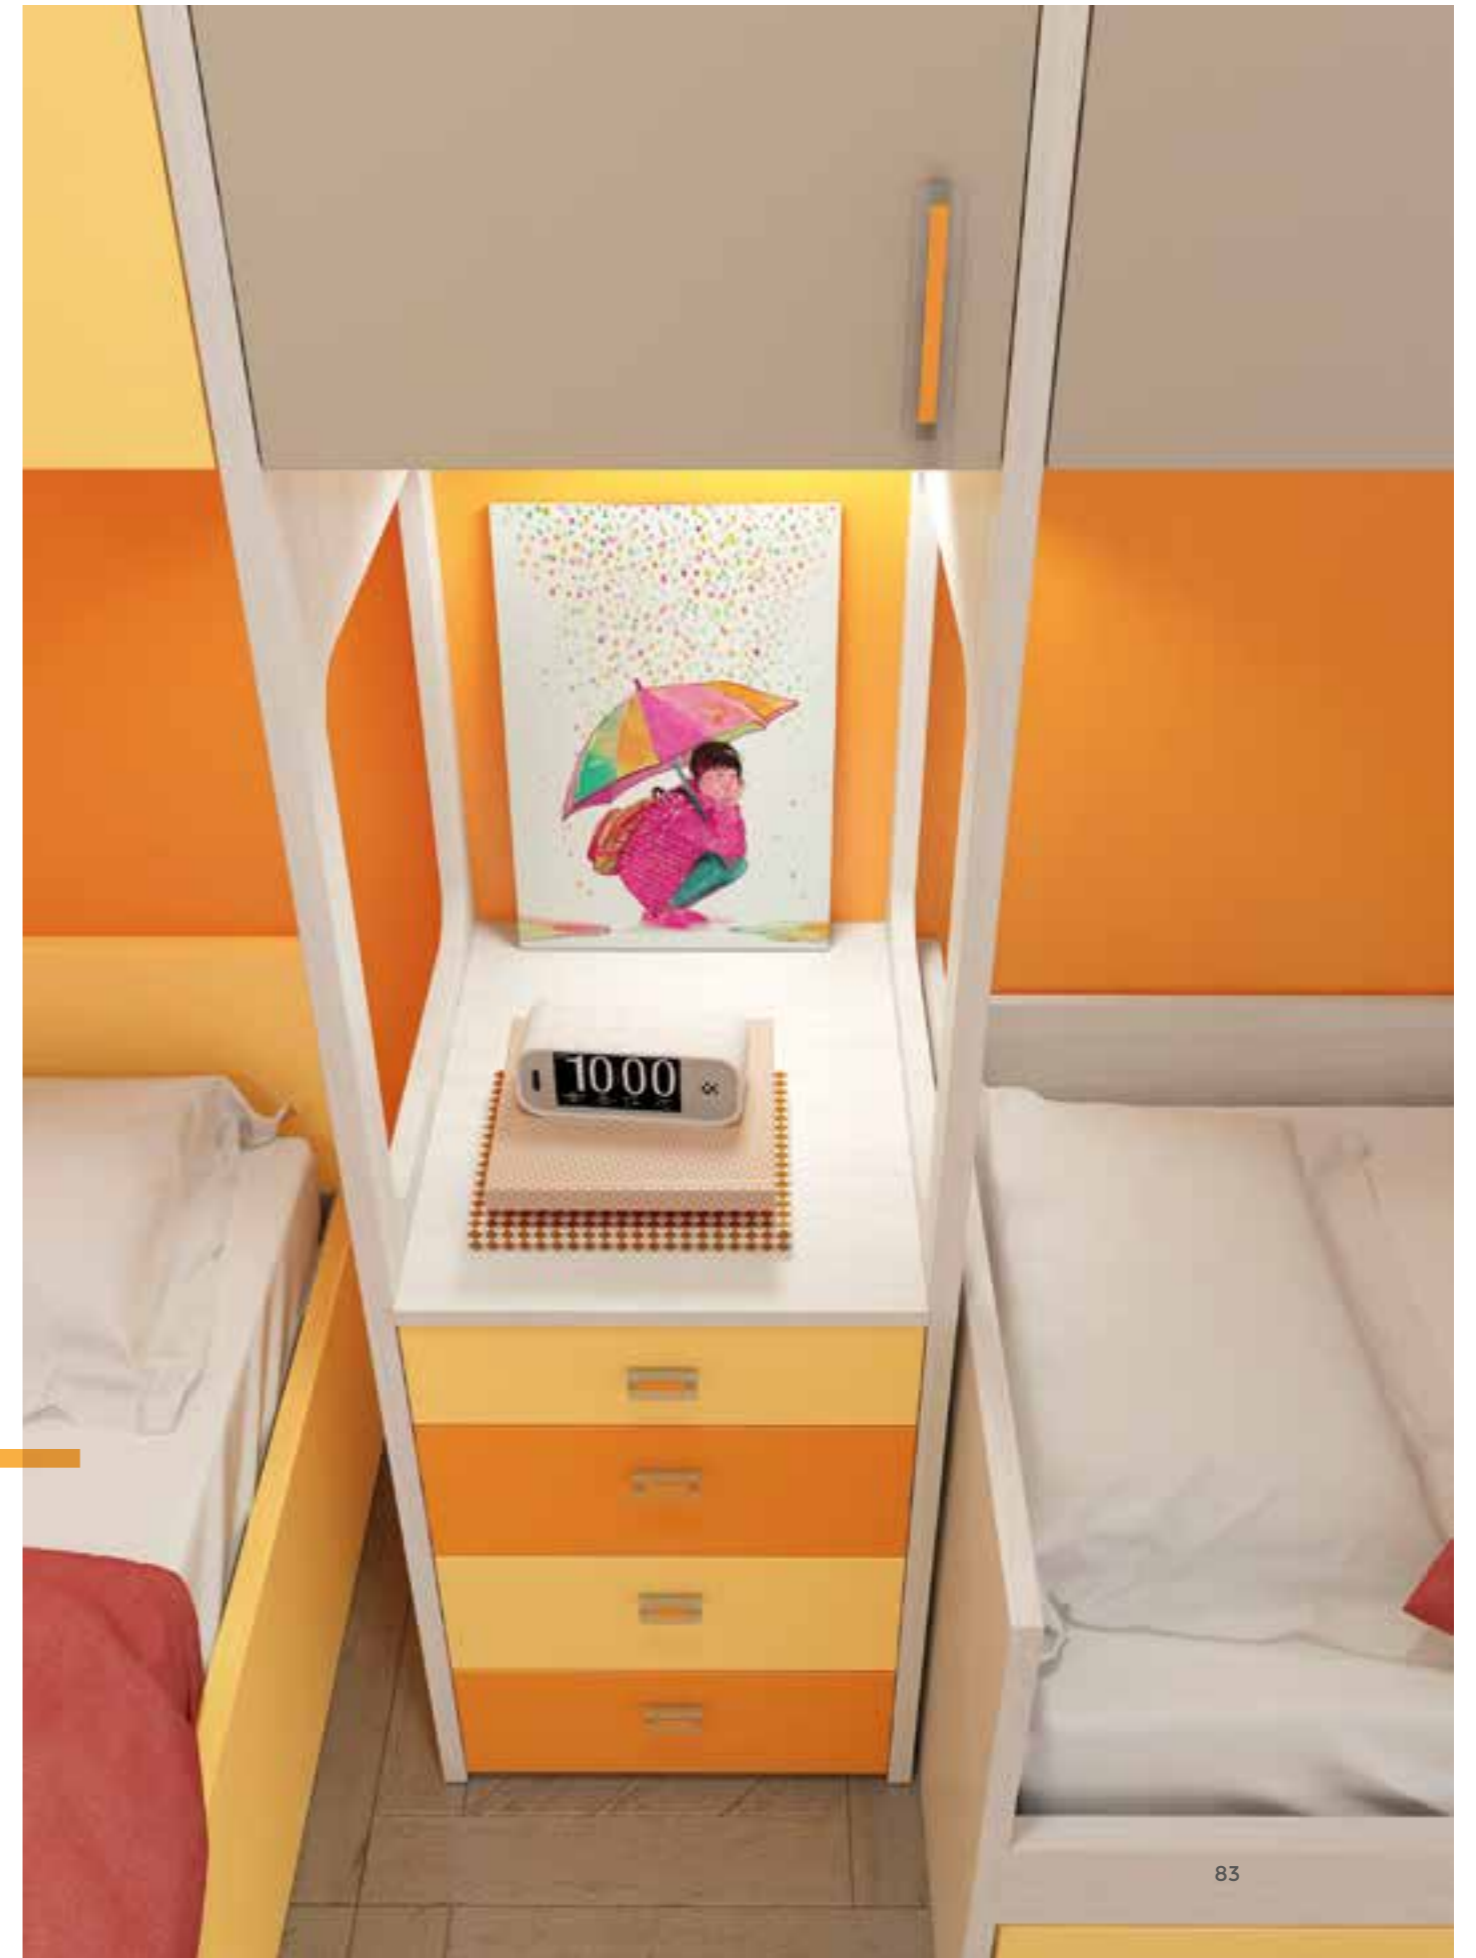

*Detail of cabinet with open
space for nightstand use.*

PONTI

111

Divano letto contenitore con rete rialzabile orizzontale.

Sofa bed with storage and horizontal liftable base.

PAPA-
VERO
POP-
PY

Energia, vitalità e
dinamismo. Questi
i significati della
finitura PAPAVERO.