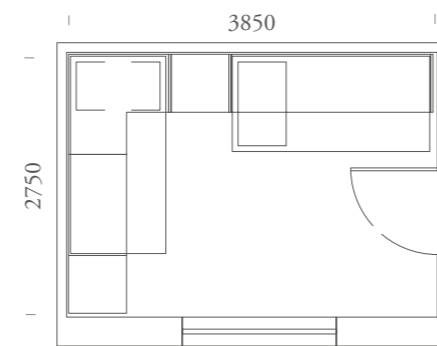

SPAZIO:

10,5m²