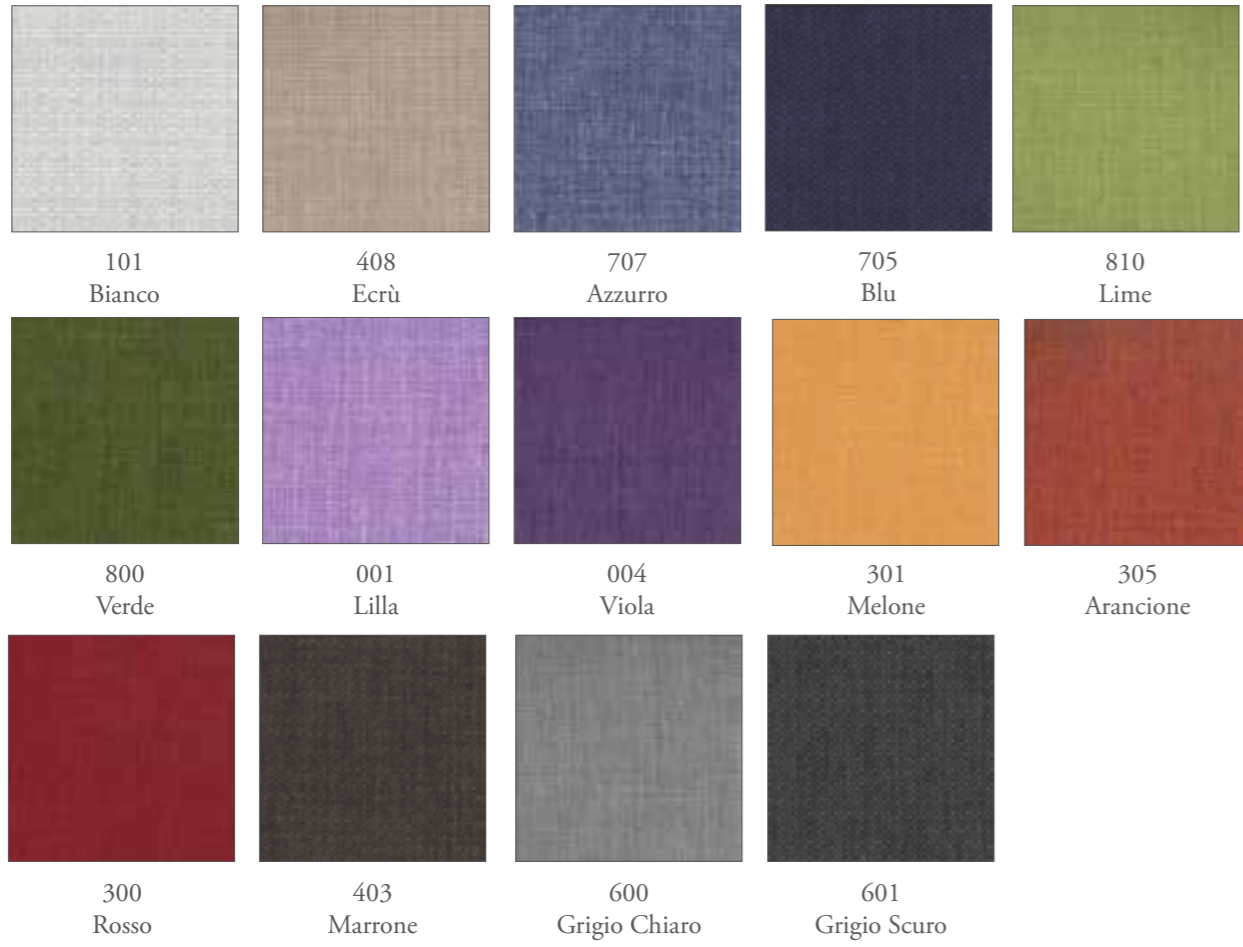

T53 + T54

T59 + T58

EVO
Color

MELAMINICI STRUTTURA / MELAMINE BASE

MELAMINICI COLORATI / COLOURED MELAMINE

MELAMINICI COTTON / MELAMINE COTTON

LACCATI LIGNUM E LACCATI OPACHI / LACQUERED LIGNUM AND MATT LACQUERED

TESSUTI / FABRICS

ECOPELLI / ECO-LEATHER

LETTI A TERRA

101 TERRA
pag. 08

102 TERRA
pag. 14

103 TERRA
pag. 20

104 TERRA
pag. 30

105 TERRA
pag. 36