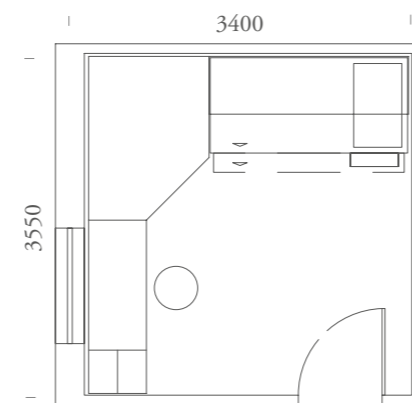

FINITURE / FINISHES:

Bianco Greyge Confetto

Lavanda Oceano

SPAZIO:

12m²

Zona studio con scrittoio
Tipo 50 e casellari Tablet.

*Study area with desk Type
50 and filing cabinet Tablet.*

PONTI