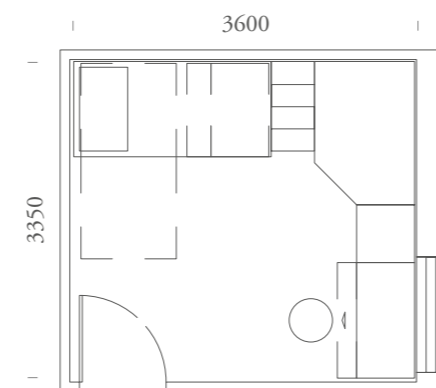

SALVASPAZIO

117

ELEMENTI:

Letto Castello Zoom - Letto Wave / Maniglia T86-T87 /
Sedia Coral con ruote Tessuto 408 Ecrù

ITEMS:

*Zoom loft bed - Wave bed / T86-T87 handle /
Coral chair with wheels Fabric 408 Ecrù*

FINITURE / FINISHES:

SPAZIO:

12m²

Letto a castello con fianco House e
libreria sotto castello uso comodo.

*Bunk bed with side House and library
below bunk bed for nightstand use.*