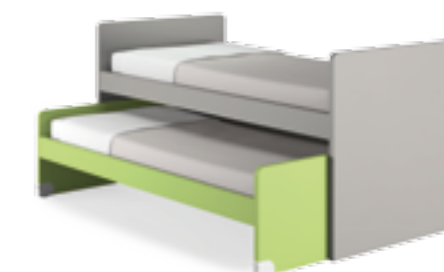

Letti Artiko
letto basso fisso o scorrevole con letto inferiore estraibile

DIMENSIONI / SIZES

LETTO BASSO

L.2050 P.890 H.1040 mm (rete / bedspring 800x1950)
L.2050 P.990 H.1040 mm (rete / bedspring 900x1950)

LETTO INFERIORE ESTRAIBILE

L.1980 P.890 H.513 mm (rete / bedspring 800x1950)
L.1980 P.990 H.513 mm (rete / bedspring 900x1950)