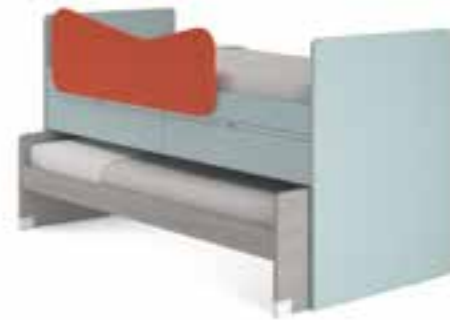

VARIANTI / OPTIONALS

Letti Darki

letto alto con scrittoi e cassetti e letto inferiore estraibile

DIMENSIONI / SIZES

LETTO ALTO

L.2050 P.890 H.1120 mm (rete / bedspring 800x1950)

LETTO INFERIORE ESTRAIBILE

L.1980 P.890 H.513 mm (rete / bedspring 800x1950)