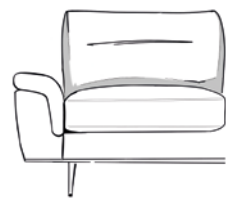

LIVINGROOM #02

PALETTE

CUPIDO SOFA

DISPONIBILE CON / AVAILABLE WITH

Cuscino schienale EASY
EASY back cushion

Cuscino schienale MID
MID back cushion

Cuscino schienale UP
UP back cushion

Divano Cupido
Chaise Longue sx
+ Laterale 3P dx
L 270 x P 165 x H 93
Tessuto Duma 604