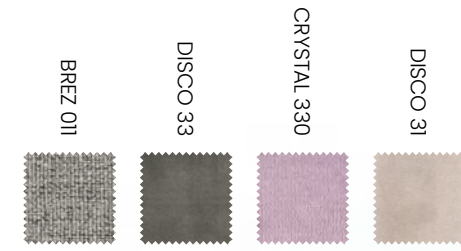

LIVINGROOM #06

PALETTE

MIMAS SOFA

DISPONIBILE CON / AVAILABLE WITH