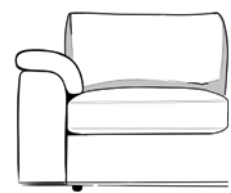

DISPONIBILE CON / AVAILABLE WITH