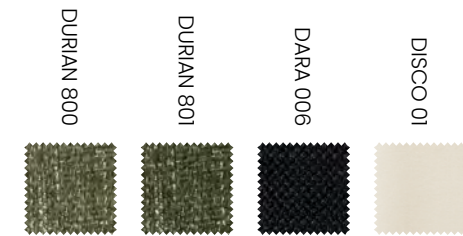

LIVINGROOM #03

PALETTE

TECLA
SOFA

DISPONIBILE CON / AVAILABLE WITH