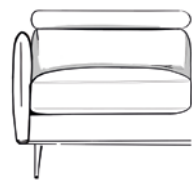

LIVINGROOM #15

PALETTE

VANESSA SOFA

Poggiastesta regolabile
Adjustable headrest

**Divano Vanessa**

Chaise Longue
dritta reversibile sx
+ Laterale 3P dx
L 230 x P 169 x H 72
Tessuto Bride 021

Vanessa Sofa
Streight reversible
chaise longue L
+ 3-er Lateral element R
W 230 x D 169 x H 72
Fabric Bride 021