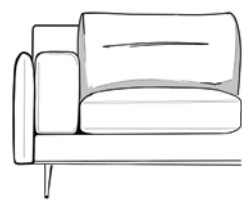

LIVINGROOM #03

PALETTE

TECLA
SOFA

DISPONIBILE CON / AVAILABLE WITH

Cuscino schienale EASY
EASY back cushion

Cuscino schienale MID
MID back cushion

Cuscino schienale UP
UP back cushion

Divano Tecla
 Divano 2P
 L 178 x P 97 x H 88
 Divano 3P
 L 198 x P 97 x H 88
 Tessuto Durian 800