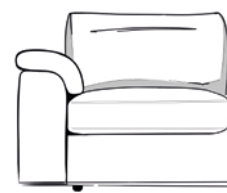

Cuscino schienale MID
MID back cushion

Cuscino schienale UP
UP back cushion

**Divano Bellargo**

Laterale 3P sx
+ Laterale angolare con terminale box dx
L 263 x P 198 x H 91
Tessuto Durian 503

Bellargo Sofa