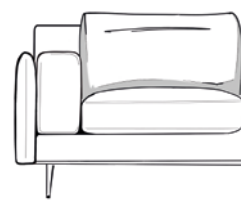

LIVINGROOM #03

PALETTE

TECLA
SOFA

DISPONIBILE CON / AVAILABLE WITH

Cuscino schienale EASY
EASY back cushion

Cuscino schienale MID
MID back cushion

Cuscino schienale UP
UP back cushion

Divano Tecla
 Divano 2P
 L 178 x P 97 x H 88
 Divano 3P
 L 198 x P 97 x H 88
 Tessuto Durian 800