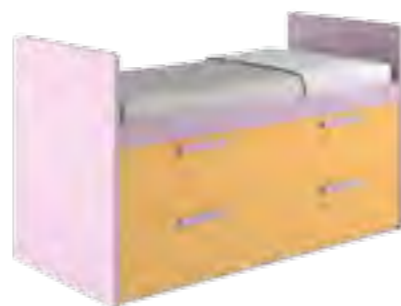

Letto Polar
letto con 4 cassettoni

DIMENSIONI / SIZES
L.2050 P.990 H.1210 mm (rete / bedspring 900x1950)