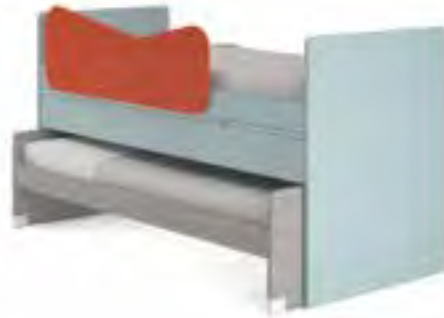

Divano letto Priddy

DIMENSIONI / SIZES

L.2050 P.880 H.880 mm (rete / bedspring 800x1950)
L.2050 P.980 H.880 mm (rete / bedspring 900x1950)

VARIANTI / OPTIONALS

Cassettoni estraibili

Rete estraibile

Letti Darki