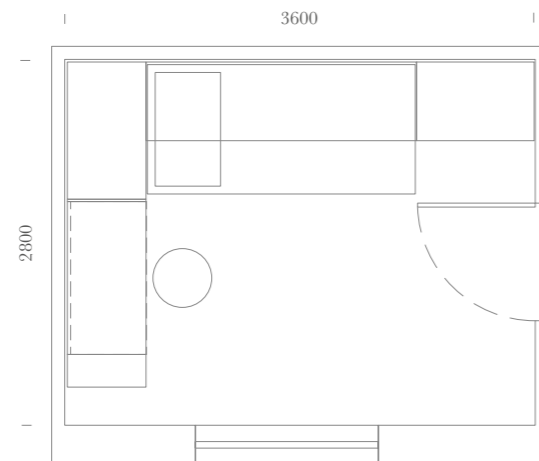

SPAZIO: 10m²

Elementi:

Divano letto One / Maniglia T53-T54 /
Sedia Terry Laccata Smeraldo

Items:

*One sofa bed / T53-T54 handle /
Terry chair Lacquered Smeraldo*