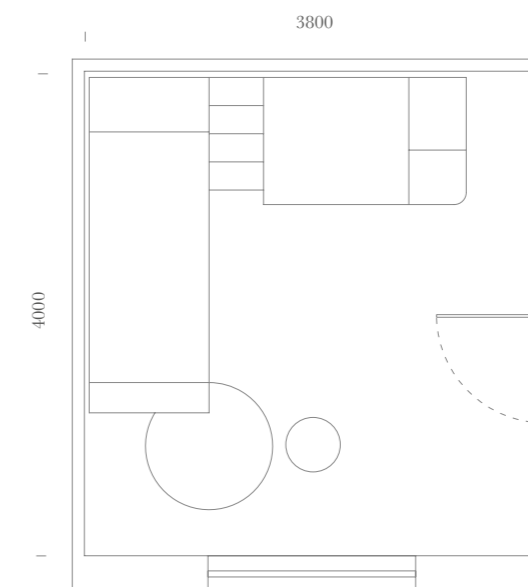

Cabinet Mega internally equipped with hanging rods.

Letto a castello con fianco
libreria e scrittoio.

*Bunk-bed with book-case side and
desk.*

SPAZIO: 15m²

Elementi:

Letto a castello / Maniglia T87 /
Sedia Coral fissa Tessuto 004 Viola