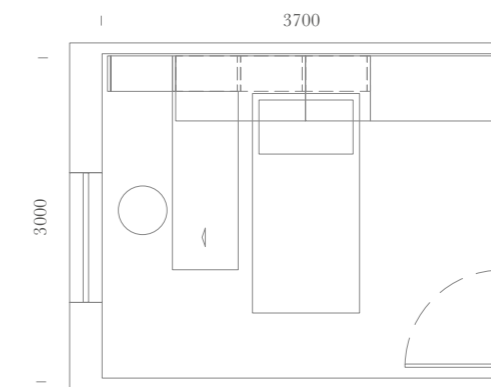

Scrivania scorrevole su binario
con gamba Dual.

Desk sliding on rail with leg Dual.

SPAZIO: 11m²