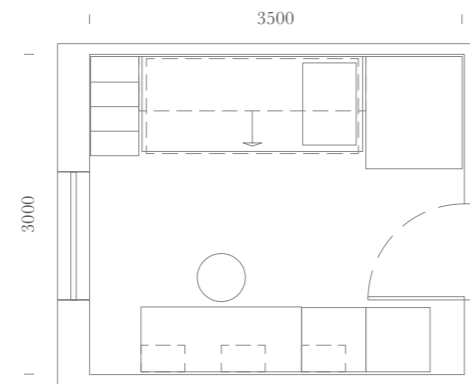

Letto Artiko con cassettoni aperti.

Artiko bed with open drawers.

SPAZIO: 10.5m²

Elementi:

Letti In-Out / Letto Artiko estraibile / Maniglia T37 /
Sedia Coral Tessuto 800 Verde

Items:

*In-Out beds / Pull out Artiko bed /
T37 handle / Coral chair Fabric 800 Verde*