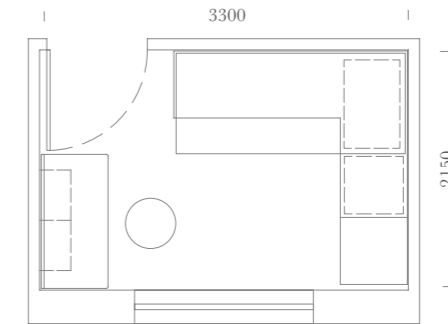

Finitura/Finishes

Olmo Chiaro

Zona studio con scrittoio reclinabile,
casellari Alby e cassettera su ruote
Tablet.

Study area with drop desk, filing cabinets
Alby and chest Tablet with wheels.

SPAZIO: 7m²

Elementi:
Letto Imbottito Estraibile / Maniglia T30-T31 /
Sedia Wave