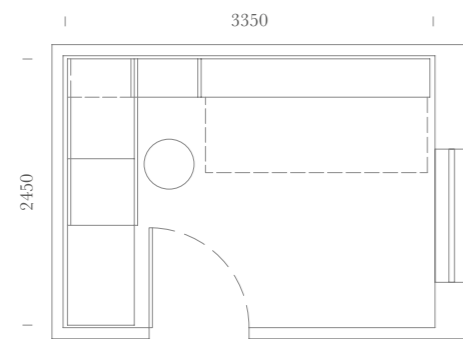

SPAZIO: 8m²

Elementi:

Letto Vagone Singolo / Maniglia T41-T42 /
Sedia Pouf Tessuto 101 Bianco

Items:

Single bed wagone / T41-T42 handle /
Pouf chair Fabric 101 Bianco

Finiture / Finishes:

Olmo Cenere

Tortora