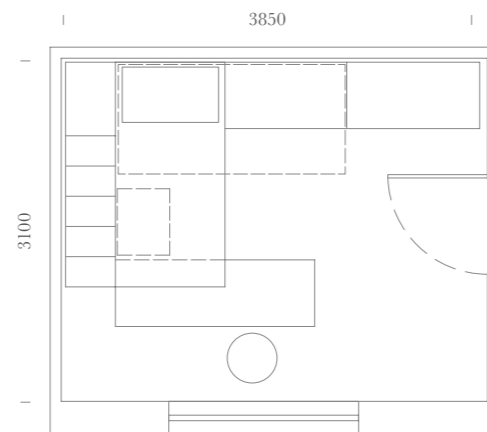

SPAZIO: 12m²

Elementi:

Letto Soppalco / Letto Paf / Maniglia Gola /
Sedia Girasole con Tessuto 101 Bianco

Items:

Loft Bed / Paf bed /
Gola handle / Girasole chair Fabric 101 Bianco

Finiture / Finishes:

Olmo
Sbiancato

Tortora

Cielo