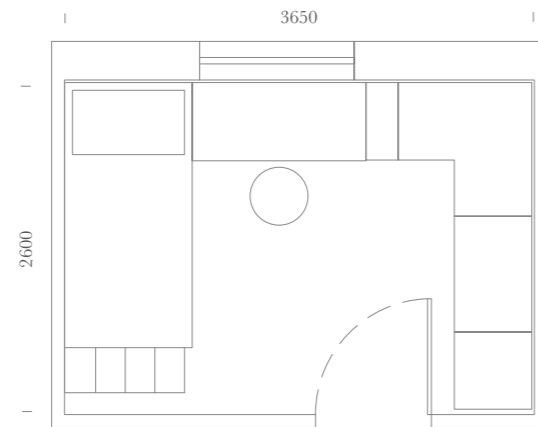

LETTI A TERRA

0 9

SPAZIO: 9,5m²

Elementi:

Letto Polar / Maniglia T30-T31 /
Sedia Coral Tessuto 305 Arancione

Items:

Polar bed / T30-T31 handle /
Coral chair Fabric 305 Arancione

Finiture / Finishes:

Olmo
Sbiancato   Beige   Papavero