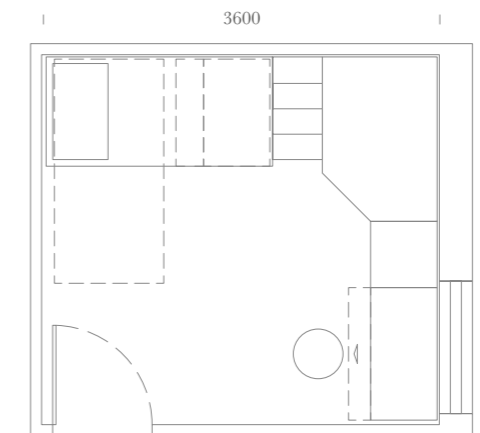

Bunk bed with side Telaio and library below bunk bed for nightstand use.

SPAZIO: 12m²

Elementi:
Letto a castello / Letto Alby / Maniglie T86-T87
/ Sedia Coral su ruote Tessuto 301 Melone

Items:
*Bunk Bed / Alby bed / House T86 -T87 handle/
Coral chair with wheels Fabric 301 Melone*

Finiture / Finishes:

Olmo
Cenere

Neve

Mimosa

Cielo