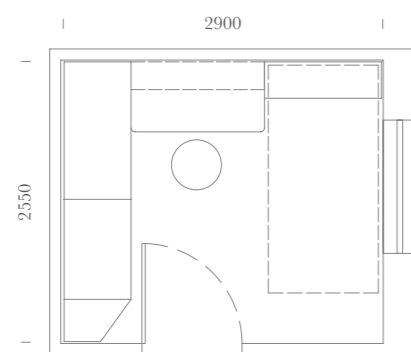

SPAZIO: 7.5m²