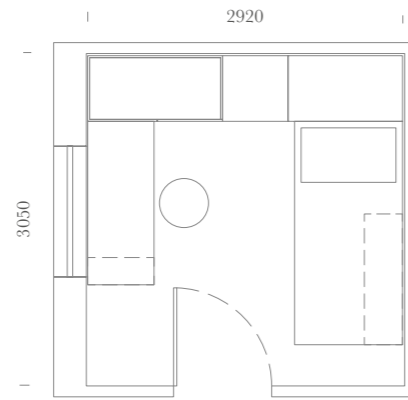

Delavè

Cielo

Pensile uso comodino con
maniglia T80.

*Suspended item for nightstand use
handle T80.*

LETTI A TERRA

0 5

SPAZIO: 9m²

Elementi: