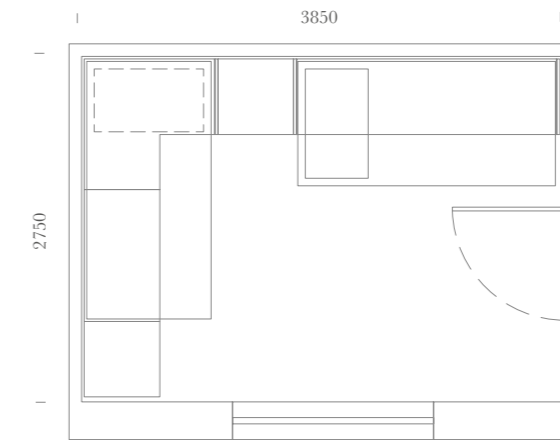

Elementi:
Divano letto One / Maniglia T90-T91

Items:
One sofa bed / T90-T91 handle

Finiture / Finishes:

Lignum
Bianco

Olmo
Chiaro

Tortora