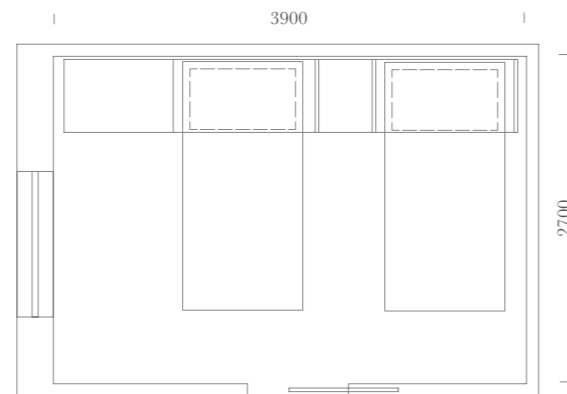

SPAZIO: 10.5m²

Elementi:
Letto Shake / Maniglia T87 / Pomolo T57

Items:
Shake bed / T87 handle / T57 knob

Finiture / Finishes:

Olmo
Chiaro

Lignum
Bianco

Verde