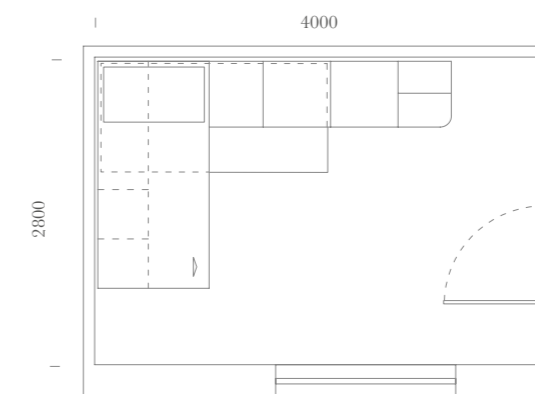

Detail of sliding bed loft open Avantgarde mini with walk platform.

SPAZIO: 11m²