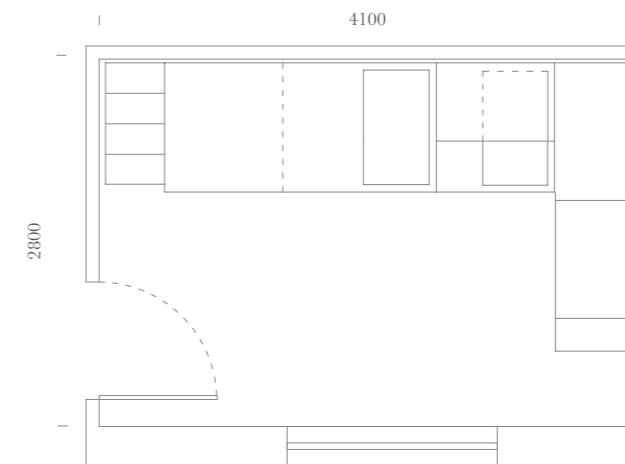

Salvaspazio

Spacesaver

Discovering
something
about me

Colonna sotto castelponte a giorno e
scrivitoio estraibile aperto.

Open cabinet and pull-out desk below the
bridge.

SPAZIO: 11.5m²

Elementi:
Divano letto / Maniglia T86-T87 /
Sedia Coral Tessuto 705 Blu