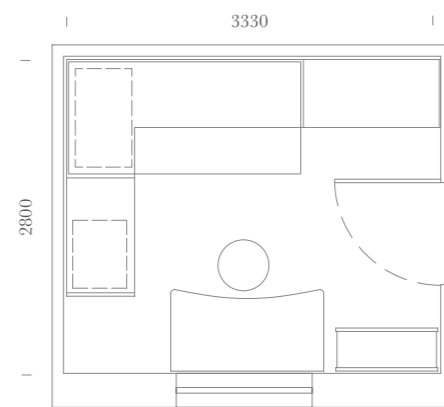

SPAZIO: 9.5m²