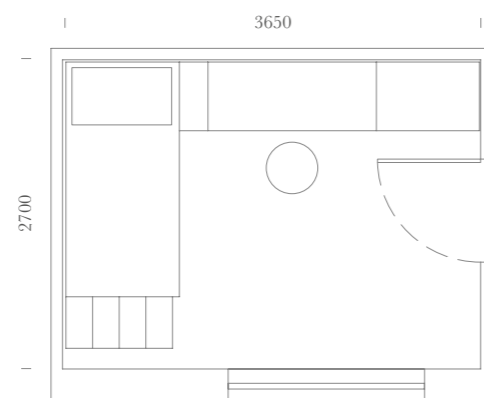

SPAZIO: 10m²

Elementi:

Letto castello Zoom / Maniglia T82 /
Sedia Skin Lavanda

Items:

Zoom bunk bed / T82 handle /
Skin chair Lavanda

Finiture / Finishes:

Lignum
Bianco

Beige

Iris