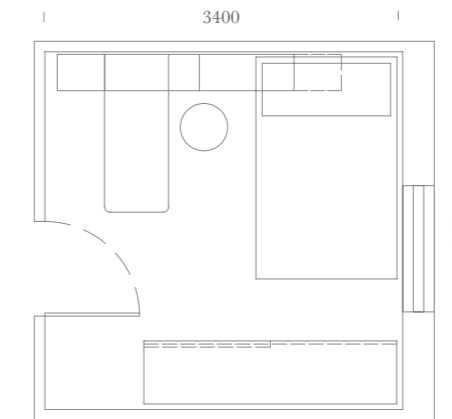

Letto imbottito testiera Rombo con contenitore.

Bed upholstered headboard Rombo with storage.

SPAZIO: 10,5m²

Elementi:

Letto imbottito testiera Rombo / Maniglia push pull / Sedia Coral su ruote Tessuto 707 Azzurro