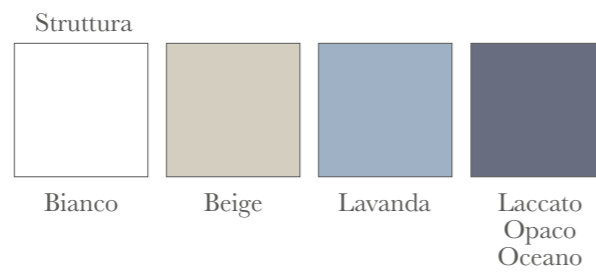

Finiture / Finishes:

Colonna armadio Mega attrezzata internamente di tubi appendiabiti.

Wardrobe Mega internally equipped with hanging rods.