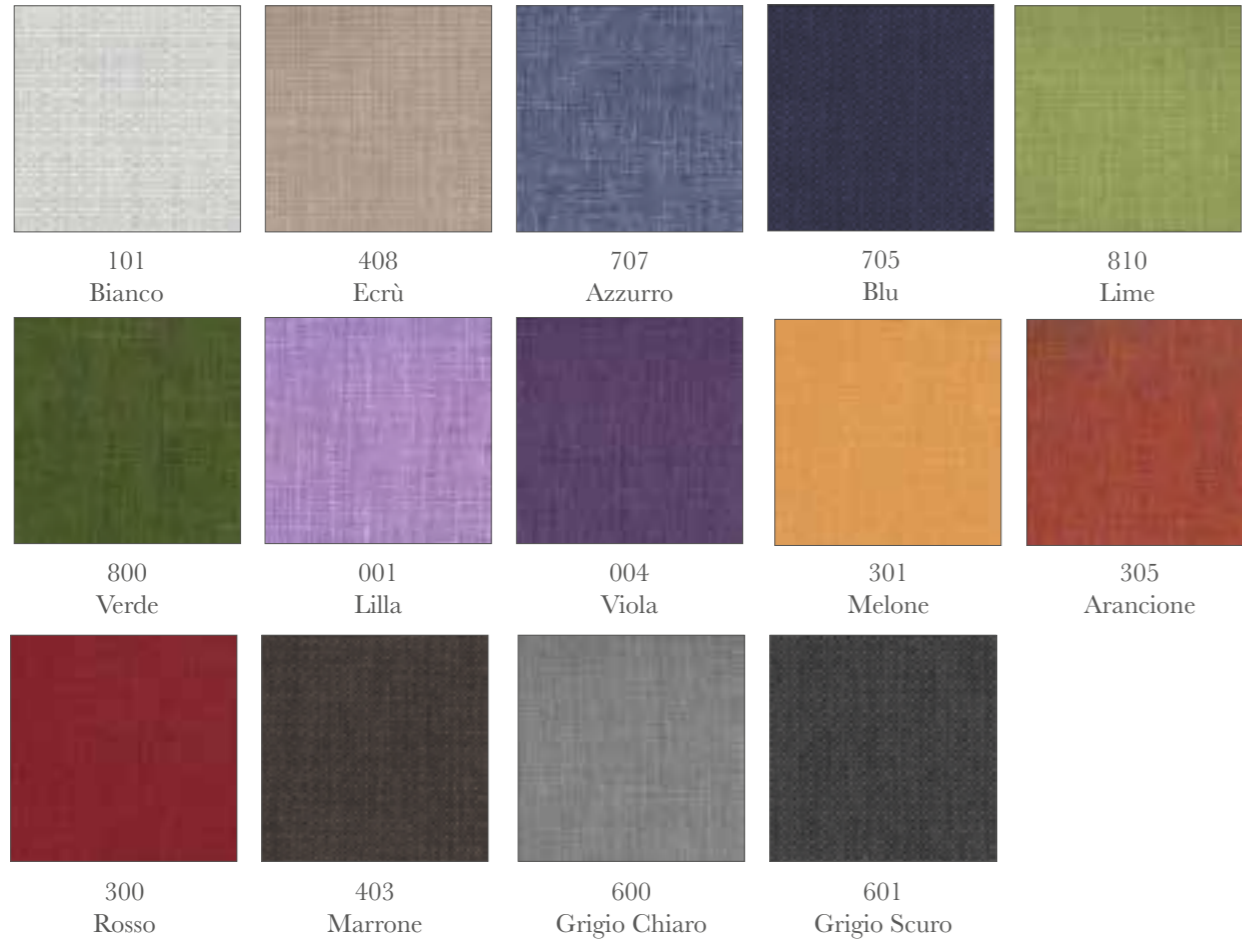

MELAMINICI COLORATI / COLOURED MELAMINE

Beige Tortora Platino Lavanda Iris Cielo Girasole Mimosa

Carota Papavero Orchidea Confetto Verde

MELAMINICI COTTON / MELAMINE COTTON

Neve Delavè Greyge

LACCATI LIGNUM E LACCATI OPACHI / LACQUERED LIGNUM AND MATT LACQUERED

Bianco Calce Perla Ecrù Titanio Terra Caffè Verde Acido Cedro

Verde Mela Lime Smeraldo Ninfea Rosa Glicine Mirto Fucsia

Mango Arancio Rosso Sole Canarino Acqua Celeste Baltico

Oceano

FINITURE / FINISHES

TESSUTI / FABRICS