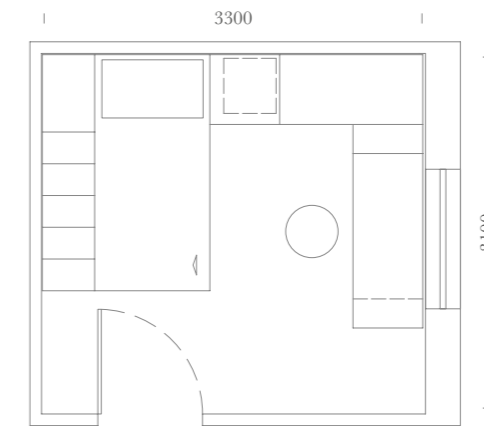

Corner walk-in Mega internally equipped with hanging rods.

Finitura / Finishes

Lignum Laccato Titanio

SPAZIO: 10m²

Elementi:

Letto soppalco Avantgarde / Letto One / Maniglia T84/
Sedia Coral fissa Tessuto 305 Arancione