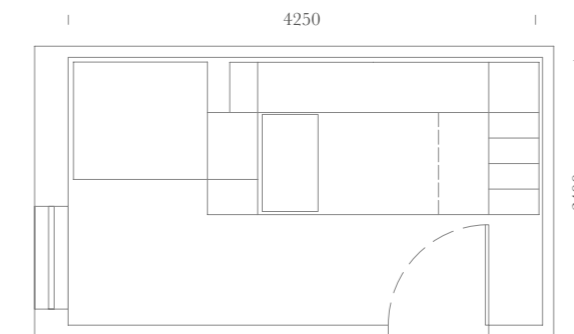

Elementi:

Letto Soppalco / Divano Letto Paf / Maniglia T37

Items:

Loft Bed / Paf sofa bed / T37 handle

Finiture / Finishes:

Olmo Chiaro	Bianco	Laccato Opaco Fucsia	Laccato Opaco Canarino