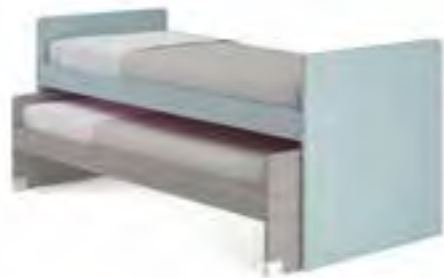

Letti Derby

letto alto con scrittoi e cassetti e letto inferiore estraibile

DIMENSIONI / SIZES

LETTO ALTO

L.2050 P.890 H.1120 mm (rete / bedspring 800x1950)

LETTO INFERIORE ESTRAIBILE

L.1980 P.890 H.513 mm (rete / bedspring 800x1950)