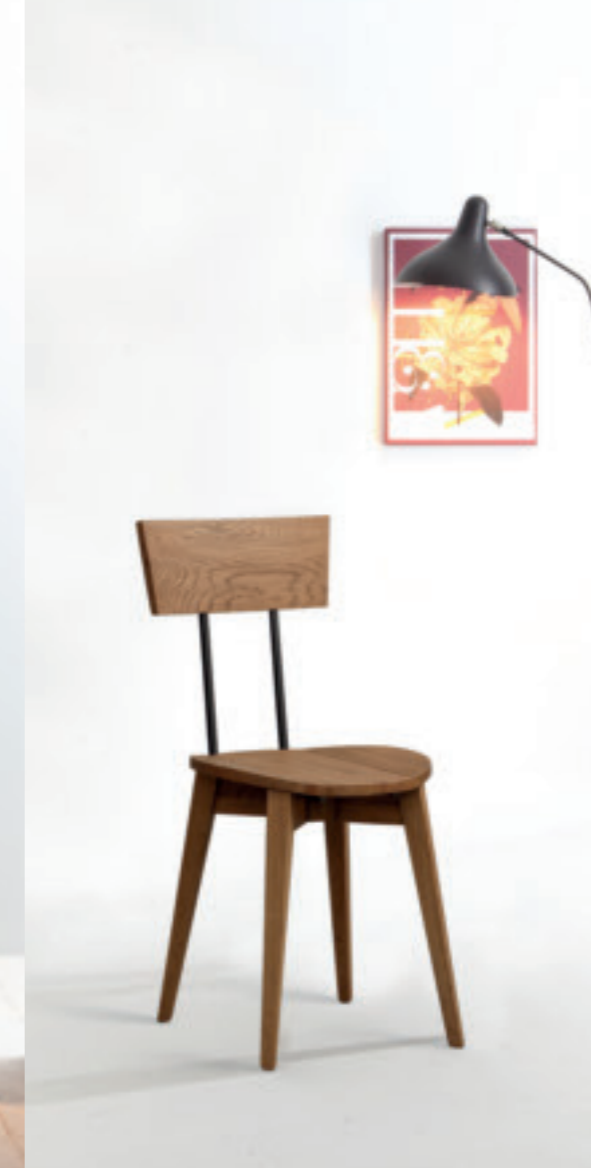

SEDIA

Sedia in rovere con schienale in ferro e seduta rotonda in finitura Holand Naturale.
Solid oak chair, backrest with iron inserts, round seat in Holand Naturale finish.
Cod. 890SD240
Dim. L 40 P 50 H 87