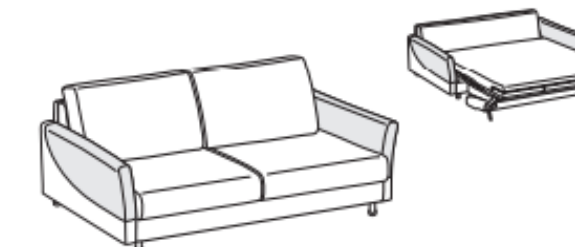

Bracciolo Simply L 7 x P 96 x H 52 | Simply armrest W 7 x D 96 x H 52

Polyurethane foam mattress
cm L.120 W.199 H.17

↔ 158 cm ↘ 96-200cm ↓ 99cm

Polyurethane foam mattress
cm L.140 W.199 H.17

↔ 178 cm ↘ 96-200cm ↓ 99cm

Polyurethane foam mattress
cm L.160 W.199 H.17

↔ 198 cm ↘ 96-200cm ↓ 99cm

Bracciolo Trendy L 9 x P 94 x H 52 | Trendy armrest W 9 x D 94 x H 52

↔ 162 cm ↘ 96-200cm ↓ 99cm

↔ 182 cm ↘ 96-200cm ↓ 99cm

↔ 202 cm ↘ 96-200cm ↓ 99cm

Bracciolo Sailing L 12 x P 92 x H 54 | Sailing armrest W 12 x D 92 x H 54

↔ 168 cm ↘ 96-200cm ↓ 99cm

↔ 188 cm ↘ 96-200cm ↓ 99cm

↔ 208 cm ↘ 96-200cm ↓ 99cm

> **Maldive**

Dettagli divano
Tessuto Baia 11
Bordo e Contrasto
tessuto Bonnie 370
Bracciolo Sailing