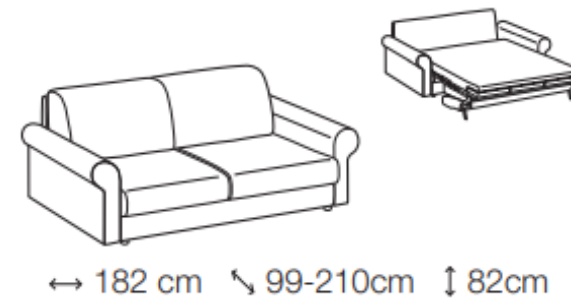

Bracciolo Glamour L 9 x P 94 x H 58 | Glamour armrest W 9 x D 94 x H 58

Bracciolo Classic L 19 x P 93 x H 56 | Classic armrest W 19 x D 93 x H 56

Bracciolo Heavy L 19 x P 93 x H 57 | Heavy armrest W 19 x D 93 x H 57

Polyurethane foam mattress
cm L.120 W.199 H.17

Polyurethane foam mattress
cm L.140 W.199 H.17

Polyurethane foam mattress
cm L.160 W.199 H.17

Bracciolo Glamour L 9 x P 94 x H 58 | Glamour armrest W 9 x D 94 x H 58

Bracciolo Classic L 19 x P 93 x H 56 | Classic armrest W 19 x D 93 x H 56

Bracciolo Heavy L 19 x P 93 x H 57 | Heavy armrest W 19 x D 93 x H 57

Bracciolo Style L 7 x P 96 x H 58 | Style armrest W 7 x D 96 x H 58