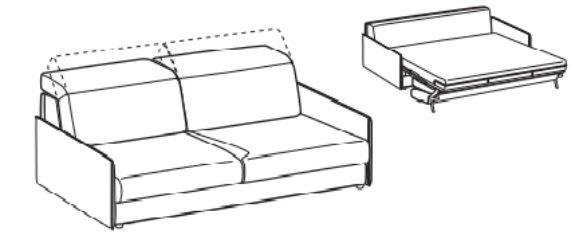

Polyurethane foam mattress
cm L.140 W.199 H.17

Polyurethane foam mattress
cm L.160 W.199 H.17

Slim armrest W 7 x D 96 x H 58

↔ 158 cm ↘ 102-210cm ↓ 87-102cm

↔ 178 cm ↘ 102-210cm ↓ 87-102cm

↔ 198 cm ↘ 102-210cm ↓ 87-102cm

Happy armrest W 8 x D 94 x H 55

↔ 160 cm ↘ 102-210cm ↓ 87-102cm

↔ 180 cm ↘ 102-210cm ↓ 87-102cm

↔ 200 cm ↘ 102-210cm ↓ 87-102cm

Round armrest W 9 x D 94 x H 58

↔ 162 cm ↘ 102-210cm ↓ 87-102cm

↔ 182 cm ↘ 102-210cm ↓ 87-102cm