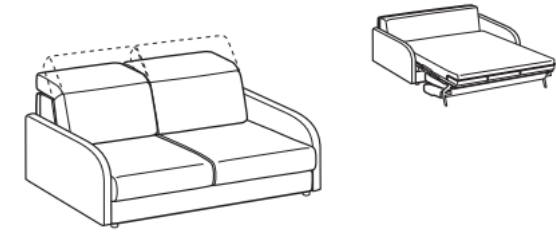

Happy armrest W 8 x D 94 x H 55

↔ 160 cm ↘ 102-210cm ↓ 87-102cm