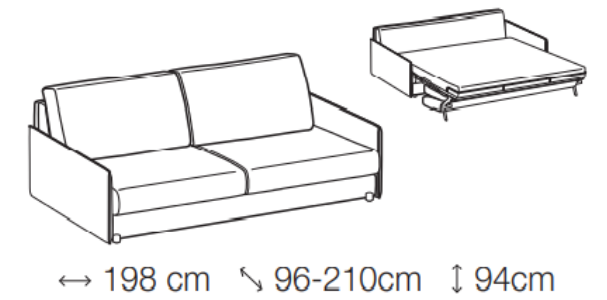

Bracciolo Happy L 8 x P 94 x H 55 | Armrest Happy W 8 x D 94 x H 55

Bracciolo Round L 9 x P 94 x H 58 | Round armrest W 9 x D 94 x H 58

Bracciolo Slim L 7 x P 96 x H 58 | Slim armrest W 7 x D 96 x H 58

Bracciolo Strong L 19 x P 93 x H 57 | Strong armrest W 19 x D 93 x H 57

Bracciolo Slim L 7 x P 96 x H 58 | Slim armrest W 7 x D 96 x H 58

Polyurethane foam mattress
cm L.120 W.199 H.17

Polyurethane foam mattress
cm L.140 W.199 H.17

Polyurethane foam mattress
cm L.160 W.199 H.17

Bracciolo Happy L 8 x P 94 x H 55 | Armrest Happy W 8 x D 94 x H 55

Bracciolo Round L 9 x P 94 x H 58 | Round armrest W 9 x D 94 x H 58

Bracciolo Strong L 19 x P 93 x H 57 | Strong armrest W 19 x D 93 x H 57