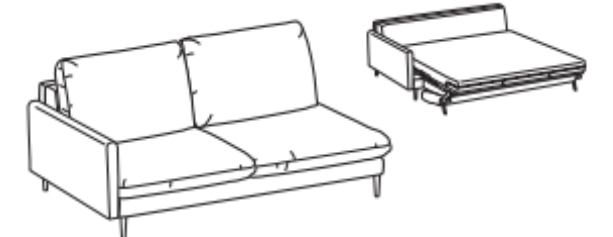

Polyurethane foam mattress
cm L.140 W.199 H.17

↔ 182 cm ↘ 99-200cm ↓ 90cm

Polyurethane foam mattress
cm L.160 W.199 H.17

↔ 202 cm ↘ 99-200cm ↓ 90cm

↔ 91 cm ↘ 160cm ↓ 90cm

↔ 153 cm ↘ 99-200cm ↓ 90cm

↔ 173 cm ↘ 99-200cm ↓ 90cm

↔ 193 cm ↘ 99-200cm ↓ 90cm

Bracciolo Krio L 12 x P 92 x H 54 | Krio armrest W 12 x D 92 x H 54

↔ 168 cm ↘ 99-200cm ↓ 90cm

↔ 188 cm ↘ 99-200cm ↓ 90cm

↔ 208 cm ↘ 99-200cm ↓ 90cm

↔ 94 cm ↘ 160cm ↓ 90cm

↔ 156 cm ↘ 99-200cm ↓ 90cm