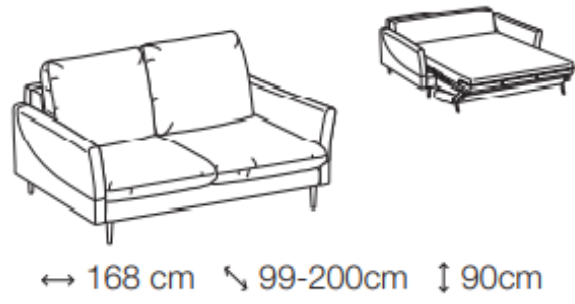

Polyurethane foam mattress
cm L.140 W.199 H.17

↔ 182 cm ↘ 99-200cm ↓ 90cm

Polyurethane foam mattress
cm L.160 W.199 H.17

↔ 202 cm ↘ 99-200cm ↓ 90cm

↔ 91 cm ↘ 160cm ↓ 90cm

↔ 153 cm ↘ 99-200cm ↓ 90cm

↔ 173 cm ↘ 99-200cm ↓ 90cm

↔ 193 cm ↘ 99-200cm ↓ 90cm

Bracciolo Krio L 12 x P 92 x H 54 | Krio armrest W 12 x D 92 x H 54

↔ 168 cm ↘ 99-200cm ↓ 90cm

↔ 188 cm ↘ 99-200cm ↓ 90cm

↔ 208 cm ↘ 99-200cm ↓ 90cm

↔ 94 cm ↘ 160cm ↓ 90cm

↔ 156 cm ↘ 99-200cm ↓ 90cm