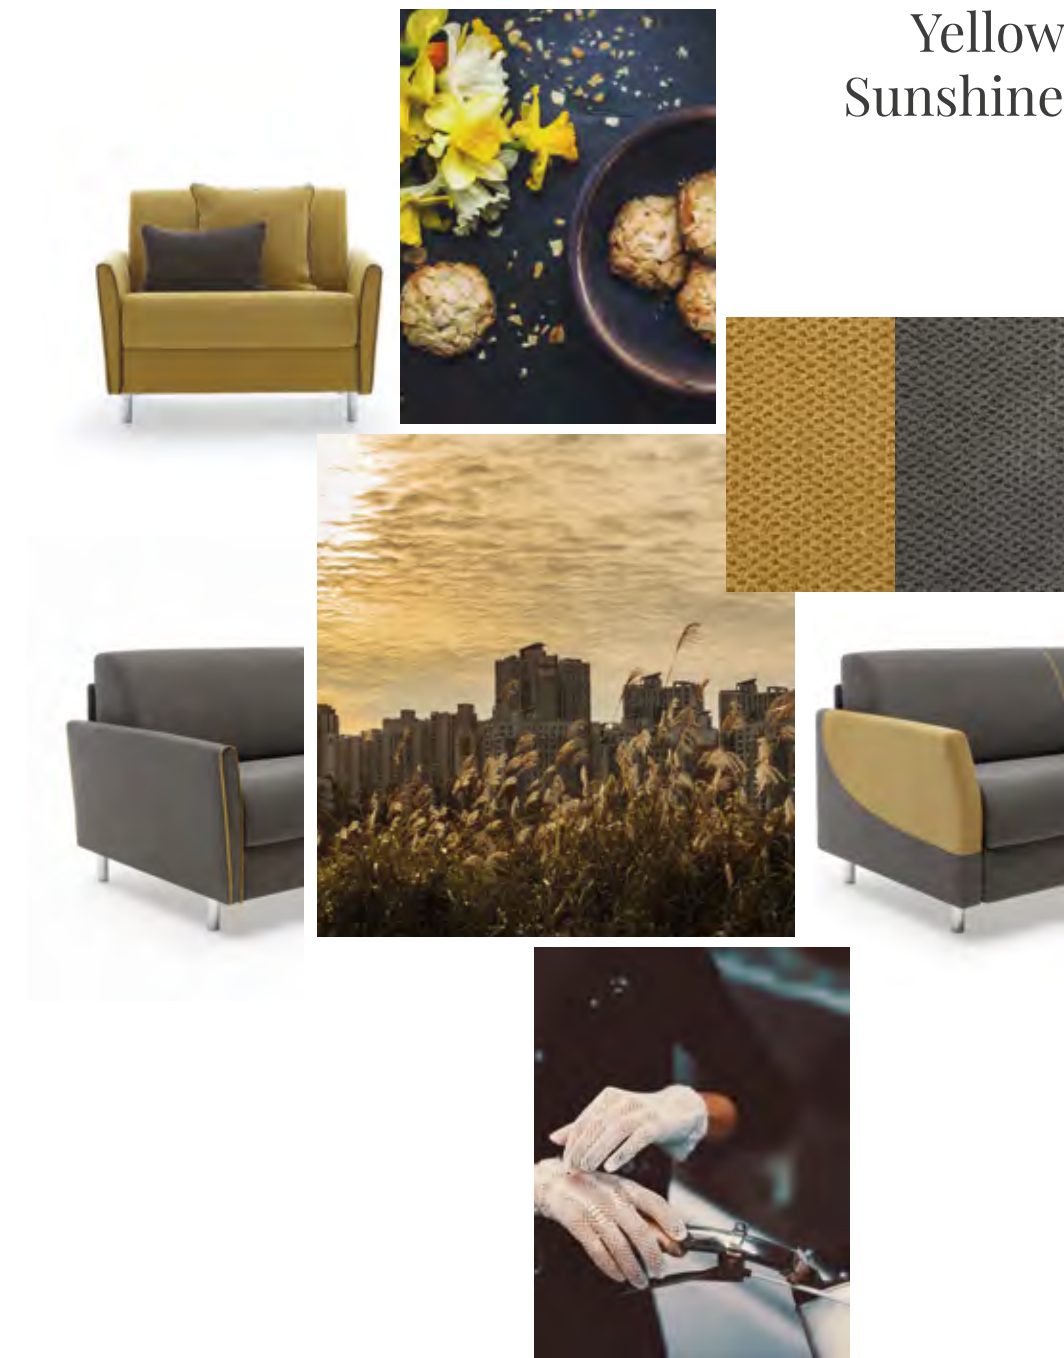

TRENDY

SAILING

SIMPLY

ispirazioni | inspirations

Yellow
Sunshine

> **Tahiti**

> **Tahiti**

Divano 3 posti maxi
L 202 x P 97-200 x H 90
Tessuto Action 600
Contrasto e Bordo Piatto
tessuto Action 804
Bracciolo Trendy