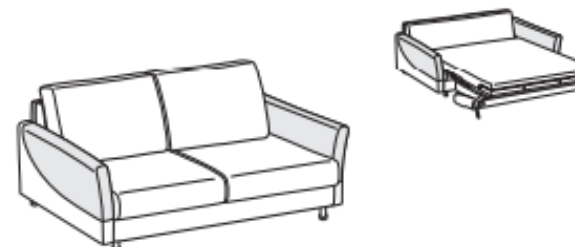

Bracciolo Simply L 7 x P 96 x H 52 | Simply armrest W 7 x D 96 x H 52

Polyurethane foam mattress
cm L.120 W.199 H.17

↔ 158 cm ↘ 96-200cm ↓ 99cm

Polyurethane foam mattress
cm L.140 W.199 H.17

↔ 178 cm ↘ 96-200cm ↓ 99cm

Polyurethane foam mattress
cm L.160 W.199 H.17

↔ 198 cm ↘ 96-200cm ↓ 99cm

Bracciolo Trendy L 9 x P 94 x H 52 | Trendy armrest W 9 x D 94 x H 52

↔ 162 cm ↘ 96-200cm ↓ 99cm

↔ 182 cm ↘ 96-200cm ↓ 99cm

↔ 202 cm ↘ 96-200cm ↓ 99cm

Bracciolo Sailing L 12 x P 92 x H 54 | Sailing armrest W 12 x D 92 x H 54

↔ 168 cm ↘ 96-200cm ↓ 99cm

↔ 188 cm ↘ 96-200cm ↓ 99cm

↔ 208 cm ↘ 96-200cm ↓ 99cm

> **Maldive**

Dettagli divano
Tessuto Baia 11
Bordo e Contrasto
tessuto Bonnie 370
Bracciolo Sailing