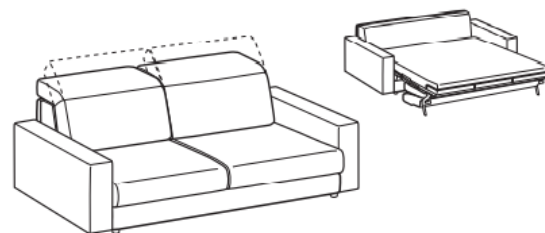

Polyurethane foam mattress
cm L.140 W.199 H.17

Polyurethane foam mattress
cm L.160 W.199 H.17

Slim armrest W 7 x D 96 x H 58

↔ 158 cm ↘ 102-210cm ↓ 87-102cm

↔ 178 cm ↘ 102-210cm ↓ 87-102cm

↔ 198 cm ↘ 102-210cm ↓ 87-102cm

Happy armrest W 8 x D 94 x H 55

↔ 160 cm ↘ 102-210cm ↓ 87-102cm

↔ 180 cm ↘ 102-210cm ↓ 87-102cm

↔ 200 cm ↘ 102-210cm ↓ 87-102cm

Round armrest W 9 x D 94 x H 58

↔ 162 cm ↘ 102-210cm ↓ 87-102cm

↔ 182 cm ↘ 102-210cm ↓ 87-102cm

↔ 202 cm ↘ 102-210cm ↓ 87-102cm

Strong armrest W 19 x D 93 x H 57

↔ 182 cm ↘ 102-210cm ↓ 87-102cm

↔ 202 cm ↘ 102-210cm ↓ 87-102cm

↔ 222 cm ↘ 102-210cm ↓ 87-102cm

/2

Santorini

Linea materasso 20
Mattresses 20 line