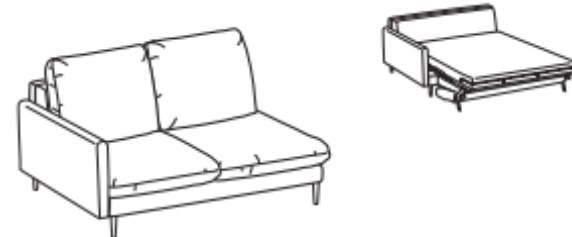

Polyurethane foam mattress
cm L.140 W.199 H.17

↔ 182 cm ↘ 99-200cm ↓ 90cm

Polyurethane foam mattress
cm L.160 W.199 H.17

↔ 202 cm ↘ 99-200cm ↓ 90cm

↔ 91 cm ↘ 160cm ↓ 90cm

↔ 153 cm ↘ 99-200cm ↓ 90cm

↔ 173 cm ↘ 99-200cm ↓ 90cm

↔ 193 cm ↘ 99-200cm ↓ 90cm

Bracciolo Krio L 12 x P 92 x H 54 | Krio armrest W 12 x D 92 x H 54

↔ 168 cm ↘ 99-200cm ↓ 90cm

↔ 188 cm ↘ 99-200cm ↓ 90cm

↔ 208 cm ↘ 99-200cm ↓ 90cm

↔ 94 cm ↘ 160cm ↓ 90cm

↔ 156 cm ↘ 99-200cm ↓ 90cm