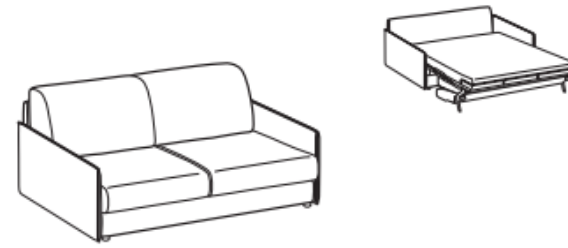

Bracciolo Slim L 7 x P 96 x H 58
Slim armrest W 7 x D 96 x H 58

Bracciolo Happy L 8 x P 94 x H 55
Happy armrest W 8 x D 94 x H 55

Bracciolo Strong L 19 x P 93 x H 57
Strong armrest W 19 x D 93 x H 57

Bracciolo Round L 9 x P 94 x H 58
Round armrest W 9 x D 94 x H 58

Slim armrest W 7 x D 96 x H 58

Polyurethane foam mattress
cm L.120 W.199 H.17

↔ 158 cm ↘ 97-210cm ↓ 88cm

Polyurethane foam mattress
cm L.140 W.199 H.17

↔ 178 cm ↘ 97-210cm ↓ 88cm

Polyurethane foam mattress
cm L.160 W.199 H.17