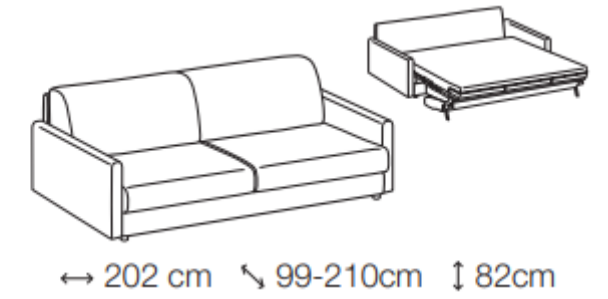

Polyurethane foam mattress
cm L.120 W.199 H.17

Polyurethane foam mattress
cm L.140 W.199 H.17

Polyurethane foam mattress
cm L.160 W.199 H.17