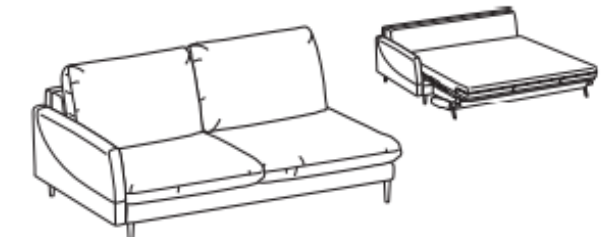

↔ 196 cm ↘ 99-200cm ↓ 90cm