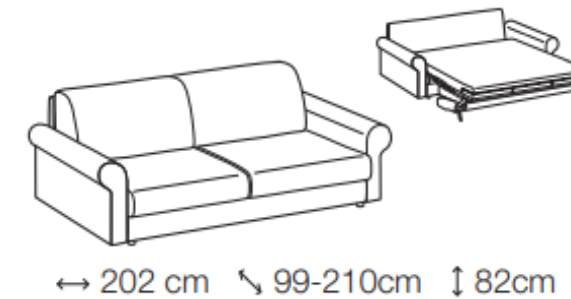

Polyurethane foam mattress
cm L.120 W.199 H.17

Polyurethane foam mattress
cm L.140 W.199 H.17

Polyurethane foam mattress
cm L.160 W.199 H.17

Bracciolo Glamour L 9 x P 94 x H 58 | Glamour armrest W 9 x D 94 x H 58

Bracciolo Classic L 19 x P 93 x H 56 | Classic armrest W 19 x D 93 x H 56

Bracciolo Heavy L 19 x P 93 x H 57 | Heavy armrest W 19 x D 93 x H 57

Bracciolo Style L 7 x P 96 x H 58 | Style armrest W 7 x D 96 x H 58