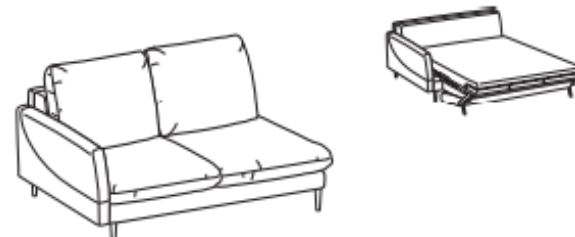

↔ 193 cm ↘ 99-200cm ↓ 90cm

Bracciolo Krio L 12 x P 92 x H 54 | Krio armrest W 12 x D 92 x H 54

↔ 168 cm ↘ 99-200cm ↓ 90cm

↔ 188 cm ↘ 99-200cm ↓ 90cm

↔ 208 cm ↘ 99-200cm ↓ 90cm

↔ 94 cm ↘ 160cm ↓ 90cm

↔ 156 cm ↘ 99-200cm ↓ 90cm