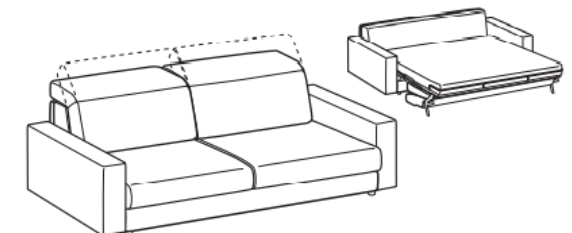

↔ 202 cm ↘ 102-210cm ↓ 87-102cm

Strong armrest W 19 x D 93 x H 57

↔ 182 cm ↘ 102-210cm ↓ 87-102cm

↔ 202 cm ↘ 102-210cm ↓ 87-102cm

↔ 222 cm ↘ 102-210cm ↓ 87-102cm

/2

Santorini

Linea materasso 20
Mattresses 20 line