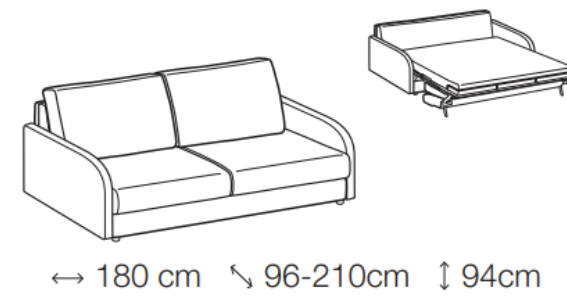

Bracciolo Happy L 8 x P 94 x H 55 | Armrest Happy W 8 x D 94 x H 55

Bracciolo Round L 9 x P 94 x H 58 | Round armrest W 9 x D 94 x H 58

Bracciolo Slim L 7 x P 96 x H 58 | Slim armrest W 7 x D 96 x H 58

Bracciolo Strong L 19 x P 93 x H 57 | Strong armrest W 19 x D 93 x H 57

Bracciolo Slim L 7 x P 96 x H 58 | Slim armrest W 7 x D 96 x H 58

Polyurethane foam mattress
cm L.120 W.199 H.17

Polyurethane foam mattress
cm L.140 W.199 H.17

Polyurethane foam mattress
cm L.160 W.199 H.17

Bracciolo Happy L 8 x P 94 x H 55 | Armrest Happy W 8 x D 94 x H 55

Bracciolo Round L 9 x P 94 x H 58 | Round armrest W 9 x D 94 x H 58

Bracciolo Strong L 19 x P 93 x H 57 | Strong armrest W 19 x D 93 x H 57