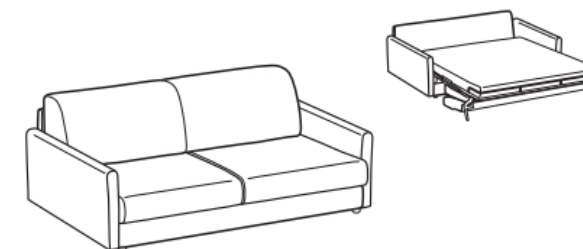

Slim armrest W 7 x D 96 x H 58

Polyurethane foam mattress
cm L.120 W.199 H.17

↔ 158 cm ↘ 97-210cm ↓ 88cm

Polyurethane foam mattress
cm L.140 W.199 H.17

↔ 178 cm ↘ 97-210cm ↓ 88cm

Polyurethane foam mattress
cm L.160 W.199 H.17

↔ 198 cm ↘ 97-210cm ↓ 88cm

Happy armrest W 8 x D 94 x H 55

↔ 160 cm ↘ 97-210cm ↓ 88cm

↔ 180 cm ↘ 97-210cm ↓ 88cm

↔ 200 cm ↘ 97-210cm ↓ 88cm

Round armrest W 9 x D 94 x H 58

↔ 162 cm ↘ 97-210cm ↓ 88cm

↔ 182 cm ↘ 97-210cm ↓ 88cm

↔ 202 cm ↘ 97-210cm ↓ 88cm

Strong armrest W 19 x D 93 x H 57

↔ 182 cm ↘ 97-210cm ↓ 88cm

↔ 202 cm ↘ 97-210cm ↓ 88cm

↔ 222 cm ↘ 97-210cm ↓ 88cm

> **Naxos**

Poltrona letto
L 107 x P 97-210 x H 88
Tessuto Bonnie 611
Bracciolo Slim