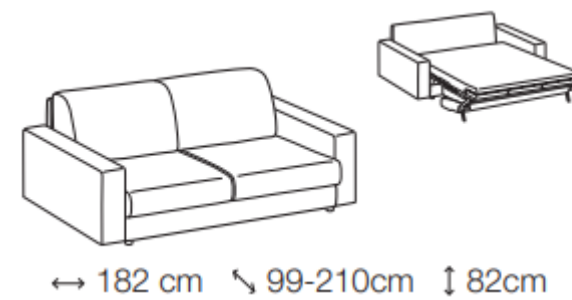

Polyurethane foam mattress
cm L.120 W.199 H.17

Polyurethane foam mattress
cm L.140 W.199 H.17

Polyurethane foam mattress
cm L.160 W.199 H.17

Bracciolo Glamour L 9 x P 94 x H 58 | Glamour armrest W 9 x D 94 x H 58

Bracciolo Classic L 19 x P 93 x H 56 | Classic armrest W 19 x D 93 x H 56

Bracciolo Heavy L 19 x P 93 x H 57 | Heavy armrest W 19 x D 93 x H 57

Bracciolo Style L 7 x P 96 x H 58 | Style armrest W 7 x D 96 x H 58