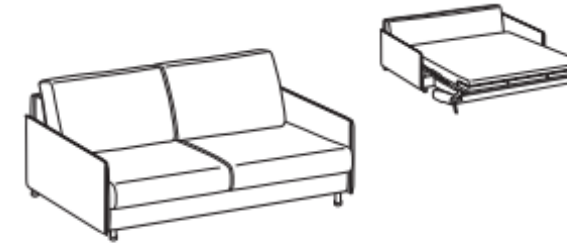

Bracciolo Simply L 7 x P 96 x H 52 | Simply armrest W 7 x D 96 x H 52

> **Maldive**

Dettaglio divano
Tessuto Baia 11
Bordo e Contrasto
tessuto Bonnie 370
Bracciolo Sailing

Sofa detail
Fabric Baia 11
Piping and Contrast
fabric Bonnie 370
Sailing armrest

Bracciolo Simply L 7 x P 96 x H 52 | Simply armrest W 7 x D 96 x H 52

Polyurethane foam mattress
cm L.120 W.199 H.17

↔ 158 cm ↘ 96-200cm ↓ 99cm

Polyurethane foam mattress
cm L.140 W.199 H.17

↔ 178 cm ↘ 96-200cm ↓ 99cm