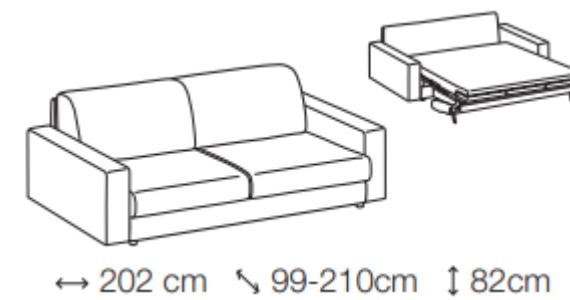

Polyurethane foam mattress
cm L.120 W.199 H.17

Polyurethane foam mattress
cm L.140 W.199 H.17

Polyurethane foam mattress
cm L.160 W.199 H.17

Bracciolo Glamour L 9 x P 94 x H 58 | Glamour armrest W 9 x D 94 x H 58

Bracciolo Classic L 19 x P 93 x H 56 | Classic armrest W 19 x D 93 x H 56

Bracciolo Heavy L 19 x P 93 x H 57 | Heavy armrest W 19 x D 93 x H 57

Bracciolo Style L 7 x P 96 x H 58 | Style armrest W 7 x D 96 x H 58