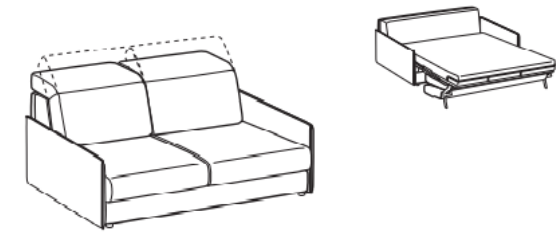

Bracciolo Strong L 19 x P 93 x H 57
Strong armrest W 19 x D 93 x H 57

Bracciolo Happy L 8 x P 94 x H 55
Happy armrest W 8 x D 94 x H 55

Bracciolo Slim L 7 x P 96 x H 58
Slim armrest W 7 x D 96 x H 58

Bracciolo Round L 9 x P 94 x H 58
Round armrest W 9 x D 94 x H 58

> **Barbados**

Dettagli bracciolo e poggiatesta
Tessuto Action 401
Bordo tessuto Body 48
Bracciolo Strong

Armrest and headrest details
Fabric Action 401
Piping fabric Body 48
Strong armrest

Polyurethane foam mattress
cm L.120 W.199 H.17

Polyurethane foam mattress
cm L.140 W.199 H.17

Polyurethane foam mattress
cm L.160 W.199 H.17

Slim armrest W 7 x D 96 x H 58

↔ 158 cm ↘ 102-210cm ↓ 87-102cm

↔ 178 cm ↘ 102-210cm ↓ 87-102cm

↔ 198 cm ↘ 102-210cm ↓ 87-102cm