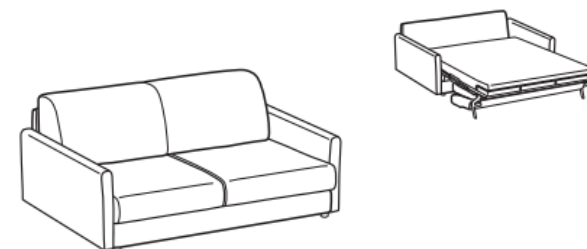

↔ 198 cm ↘ 97-210cm ↓ 88cm

Happy armrest W 8 x D 94 x H 55

↔ 160 cm ↘ 97-210cm ↓ 88cm

↔ 180 cm ↘ 97-210cm ↓ 88cm

↔ 200 cm ↘ 97-210cm ↓ 88cm

Round armrest W 9 x D 94 x H 58

↔ 162 cm ↘ 97-210cm ↓ 88cm

↔ 182 cm ↘ 97-210cm ↓ 88cm

↔ 202 cm ↘ 97-210cm ↓ 88cm

Strong armrest W 19 x D 93 x H 57

↔ 182 cm ↘ 97-210cm ↓ 88cm

↔ 202 cm ↘ 97-210cm ↓ 88cm

↔ 222 cm ↘ 97-210cm ↓ 88cm

> **Naxos**

Poltrona letto
L 107 x P 97-210 x H 88
Tessuto Bonnie 611
Bracciolo Slim