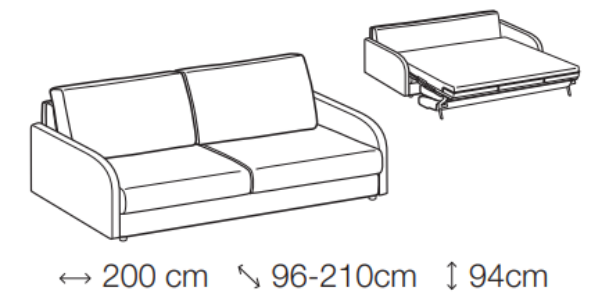

Bracciolo Happy L 8 x P 94 x H 55 | Armrest Happy W 8 x D 94 x H 55

Bracciolo Round L 9 x P 94 x H 58 | Round armrest W 9 x D 94 x H 58

Bracciolo Slim L 7 x P 96 x H 58 | Slim armrest W 7 x D 96 x H 58

Bracciolo Strong L 19 x P 93 x H 57 | Strong armrest W 19 x D 93 x H 57

Bracciolo Slim L 7 x P 96 x H 58 | Slim armrest W 7 x D 96 x H 58

Polyurethane foam mattress
cm L.120 W.199 H.17

Polyurethane foam mattress
cm L.140 W.199 H.17

Polyurethane foam mattress
cm L.160 W.199 H.17

Bracciolo Happy L 8 x P 94 x H 55 | Armrest Happy W 8 x D 94 x H 55

Bracciolo Round L 9 x P 94 x H 58 | Round armrest W 9 x D 94 x H 58

Bracciolo Strong L 19 x P 93 x H 57 | Strong armrest W 19 x D 93 x H 57