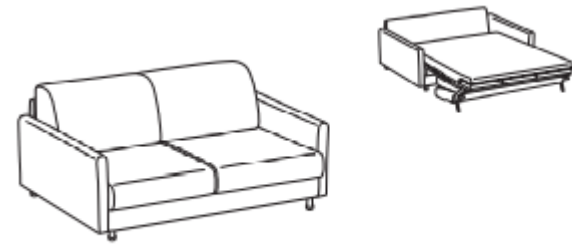

Bracciolo Simply L 7 x P 96 x H 52 | Simply armrest W 7 x D 96 x H 52

Bracciolo Simply L 7 x P 96 x H 52 | Simply armrest W 7 x D 96 x H 52

Polyurethane foam mattress
cm L.120 W.199 H.17

↔ 158 cm ↘ 97-200cm ↓ 90cm

Polyurethane foam mattress
cm L.140 W.199 H.17

↔ 178 cm ↘ 97-200cm ↓ 90cm

Polyurethane foam mattress
cm L.160 W.199 H.17

↔ 198 cm ↘ 97-200cm ↓ 90cm

Bracciolo Trendy L 9 x P 94 x H 52 | Trendy armrest W 9 x D 94 x H 52

↔ 162 cm ↘ 97-200cm ↓ 90cm

↔ 182 cm ↘ 97-200cm ↓ 90cm

↔ 202 cm ↘ 97-200cm ↓ 90cm

↔ 112 cm ↘ 97-200cm ↓ 90cm

Bracciolo Sailing L 12 x P 92 x H 54 | Sailing armrest W 12 x D 92 x H 54

↔ 168 cm ↘ 97-200cm ↓ 90cm