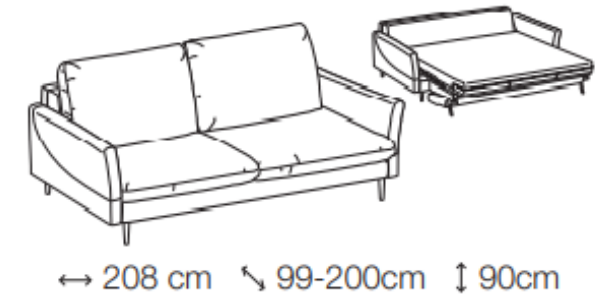

Polyurethane foam mattress
cm L.140 W.199 H.17

↔ 182 cm ↘ 99-200cm ↓ 90cm

Polyurethane foam mattress
cm L.160 W.199 H.17

↔ 202 cm ↘ 99-200cm ↓ 90cm

↔ 91 cm ↘ 160cm ↓ 90cm

↔ 153 cm ↘ 99-200cm ↓ 90cm

↔ 173 cm ↘ 99-200cm ↓ 90cm

↔ 193 cm ↘ 99-200cm ↓ 90cm

Bracciolo Krio L 12 x P 92 x H 54 | Krio armrest W 12 x D 92 x H 54

↔ 168 cm ↘ 99-200cm ↓ 90cm

↔ 188 cm ↘ 99-200cm ↓ 90cm

↔ 208 cm ↘ 99-200cm ↓ 90cm

↔ 94 cm ↘ 160cm ↓ 90cm

↔ 156 cm ↘ 99-200cm ↓ 90cm