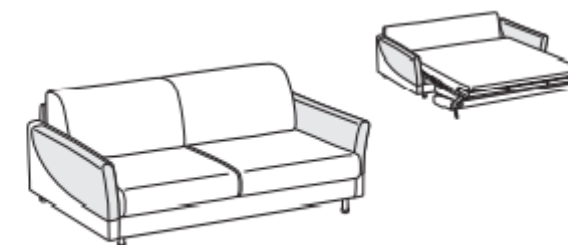

↔ 162 cm ↘ 97-200cm ↓ 90cm

↔ 182 cm ↘ 97-200cm ↓ 90cm

↔ 202 cm ↘ 97-200cm ↓ 90cm

↔ 112 cm ↘ 97-200cm ↓ 90cm

Bracciolo Sailing L 12 x P 92 x H 54 | Sailing armrest W 12 x D 92 x H 54

↔ 168 cm ↘ 97-200cm ↓ 90cm