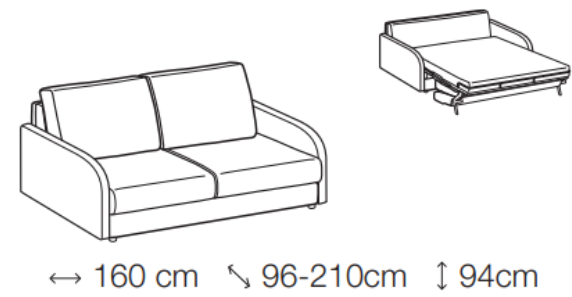

Bracciolo Happy L 8 x P 94 x H 55 | Armrest Happy W 8 x D 94 x H 55

Bracciolo Round L 9 x P 94 x H 58 | Round armrest W 9 x D 94 x H 58

Bracciolo Slim L 7 x P 96 x H 58 | Slim armrest W 7 x D 96 x H 58

Bracciolo Strong L 19 x P 93 x H 57 | Strong armrest W 19 x D 93 x H 57

Bracciolo Slim L 7 x P 96 x H 58 | Slim armrest W 7 x D 96 x H 58

Polyurethane foam mattress
cm L.120 W.199 H.17

Polyurethane foam mattress
cm L.140 W.199 H.17

Polyurethane foam mattress
cm L.160 W.199 H.17

Bracciolo Happy L 8 x P 94 x H 55 | Armrest Happy W 8 x D 94 x H 55

Bracciolo Round L 9 x P 94 x H 58 | Round armrest W 9 x D 94 x H 58

Bracciolo Strong L 19 x P 93 x H 57 | Strong armrest W 19 x D 93 x H 57