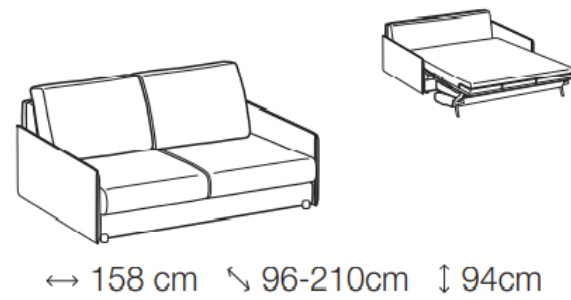

Bracciolo Happy L 8 x P 94 x H 55 | Armrest Happy W 8 x D 94 x H 55

Bracciolo Round L 9 x P 94 x H 58 | Round armrest W 9 x D 94 x H 58

Bracciolo Slim L 7 x P 96 x H 58 | Slim armrest W 7 x D 96 x H 58

Bracciolo Strong L 19 x P 93 x H 57 | Strong armrest W 19 x D 93 x H 57

Bracciolo Slim L 7 x P 96 x H 58 | Slim armrest W 7 x D 96 x H 58

Polyurethane foam mattress
cm L.120 W.199 H.17

Polyurethane foam mattress
cm L.140 W.199 H.17

Polyurethane foam mattress
cm L.160 W.199 H.17