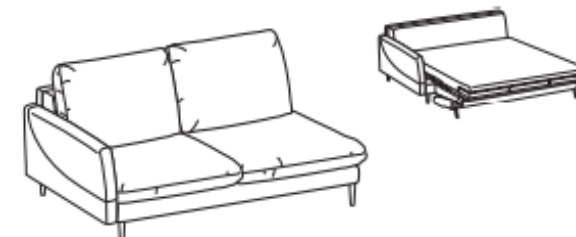

↔ 193 cm ↘ 99-200cm ↓ 90cm

Bracciolo Krio L 12 x P 92 x H 54 | Krio armrest W 12 x D 92 x H 54

↔ 168 cm ↘ 99-200cm ↓ 90cm

↔ 188 cm ↘ 99-200cm ↓ 90cm

↔ 208 cm ↘ 99-200cm ↓ 90cm

↔ 94 cm ↘ 160cm ↓ 90cm

↔ 156 cm ↘ 99-200cm ↓ 90cm