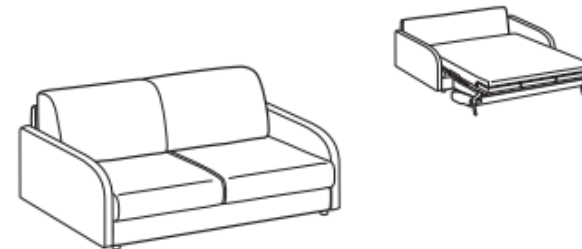

Bracciolo Slim L 7 x P 96 x H 58
Slim armrest W 7 x D 96 x H 58

Bracciolo Happy L 8 x P 94 x H 55
Happy armrest W 8 x D 94 x H 55

Bracciolo Strong L 19 x P 93 x H 57
Strong armrest W 19 x D 93 x H 57

Bracciolo Round L 9 x P 94 x H 58
Round armrest W 9 x D 94 x H 58

Slim armrest W 7 x D 96 x H 58

Polyurethane foam mattress
cm L.120 W.199 H.17

↔ 158 cm ↘ 97-210cm ↓ 88cm

Polyurethane foam mattress
cm L.140 W.199 H.17

↔ 178 cm ↘ 97-210cm ↓ 88cm

Polyurethane foam mattress
cm L.160 W.199 H.17

↔ 198 cm ↘ 97-210cm ↓ 88cm

Happy armrest W 8 x D 94 x H 55

↔ 160 cm ↘ 97-210cm ↓ 88cm

↔ 180 cm ↘ 97-210cm ↓ 88cm

↔ 200 cm ↘ 97-210cm ↓ 88cm

Round armrest W 9 x D 94 x H 58

↔ 162 cm ↘ 97-210cm ↓ 88cm

↔ 182 cm ↘ 97-210cm ↓ 88cm