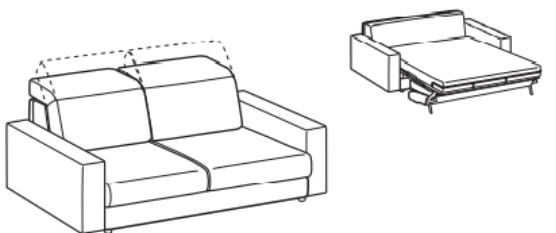

Polyurethane foam mattress
cm L.140 W.199 H.17

Polyurethane foam mattress
cm L.160 W.199 H.17

Slim armrest W 7 x D 96 x H 58

↔ 158 cm ↘ 102-210cm ↓ 87-102cm

↔ 178 cm ↘ 102-210cm ↓ 87-102cm

↔ 198 cm ↘ 102-210cm ↓ 87-102cm

Happy armrest W 8 x D 94 x H 55

↔ 160 cm ↘ 102-210cm ↓ 87-102cm

↔ 180 cm ↘ 102-210cm ↓ 87-102cm

↔ 200 cm ↘ 102-210cm ↓ 87-102cm

Round armrest W 9 x D 94 x H 58

↔ 162 cm ↘ 102-210cm ↓ 87-102cm

↔ 182 cm ↘ 102-210cm ↓ 87-102cm

↔ 202 cm ↘ 102-210cm ↓ 87-102cm

Strong armrest W 19 x D 93 x H 57

↔ 182 cm ↘ 102-210cm ↓ 87-102cm

↔ 202 cm ↘ 102-210cm ↓ 87-102cm

↔ 222 cm ↘ 102-210cm ↓ 87-102cm

/2

Santorini

Linea materasso 20
Mattresses 20 line