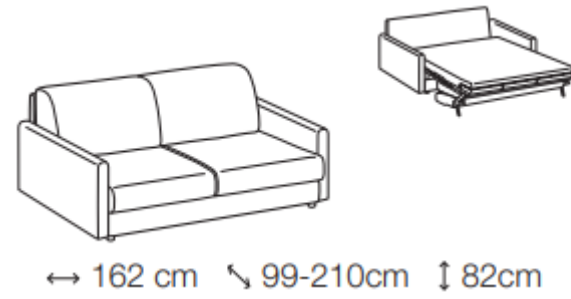

Polyurethane foam mattress
cm L.140 W.199 H.17