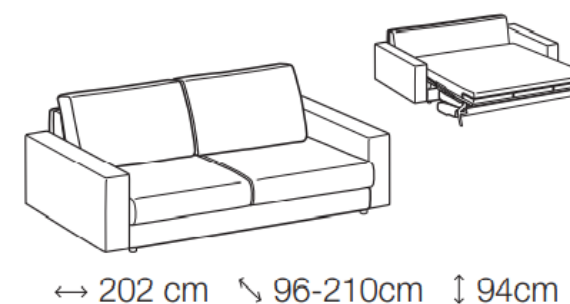

Bracciolo Happy L 8 x P 94 x H 55 | Armrest Happy W 8 x D 94 x H 55

Bracciolo Round L 9 x P 94 x H 58 | Round armrest W 9 x D 94 x H 58

Bracciolo Slim L 7 x P 96 x H 58 | Slim armrest W 7 x D 96 x H 58

Bracciolo Strong L 19 x P 93 x H 57 | Strong armrest W 19 x D 93 x H 57

Bracciolo Slim L 7 x P 96 x H 58 | Slim armrest W 7 x D 96 x H 58

Polyurethane foam mattress
cm L.120 W.199 H.17

Polyurethane foam mattress
cm L.140 W.199 H.17

Polyurethane foam mattress
cm L.160 W.199 H.17

Bracciolo Happy L 8 x P 94 x H 55 | Armrest Happy W 8 x D 94 x H 55

Bracciolo Round L 9 x P 94 x H 58 | Round armrest W 9 x D 94 x H 58

Bracciolo Strong L 19 x P 93 x H 57 | Strong armrest W 19 x D 93 x H 57