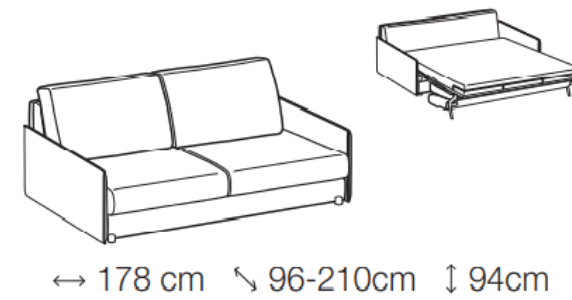

Bracciolo Happy L 8 x P 94 x H 55 | Armrest Happy W 8 x D 94 x H 55

Bracciolo Round L 9 x P 94 x H 58 | Round armrest W 9 x D 94 x H 58

Bracciolo Slim L 7 x P 96 x H 58 | Slim armrest W 7 x D 96 x H 58

Bracciolo Strong L 19 x P 93 x H 57 | Strong armrest W 19 x D 93 x H 57

Bracciolo Slim L 7 x P 96 x H 58 | Slim armrest W 7 x D 96 x H 58

Polyurethane foam mattress
cm L.120 W.199 H.17

Polyurethane foam mattress
cm L.140 W.199 H.17

Polyurethane foam mattress
cm L.160 W.199 H.17