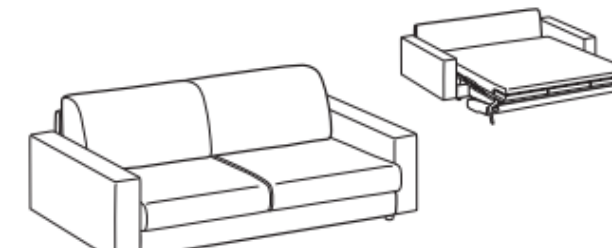

↔ 198 cm ↘ 97-210cm ↓ 88cm

Happy armrest W 8 x D 94 x H 55

↔ 160 cm ↘ 97-210cm ↓ 88cm

↔ 180 cm ↘ 97-210cm ↓ 88cm

↔ 200 cm ↘ 97-210cm ↓ 88cm

Round armrest W 9 x D 94 x H 58

↔ 162 cm ↘ 97-210cm ↓ 88cm

↔ 182 cm ↘ 97-210cm ↓ 88cm

↔ 202 cm ↘ 97-210cm ↓ 88cm

Strong armrest W 19 x D 93 x H 57

↔ 182 cm ↘ 97-210cm ↓ 88cm

↔ 202 cm ↘ 97-210cm ↓ 88cm

↔ 222 cm ↘ 97-210cm ↓ 88cm

> **Naxos**

Poltrona letto
L 107 x P 97-210 x H 88
Tessuto Bonnie 611
Bracciolo Slim