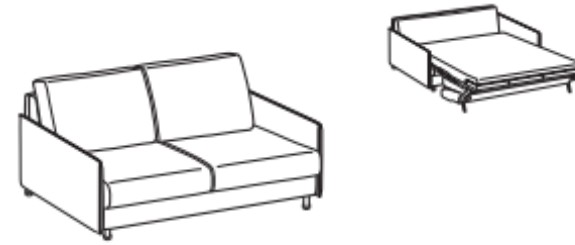

Bracciolo Simply L 7 x P 96 x H 52 | Simply armrest W 7 x D 96 x H 52

> **Maldive**

Dettaglio divano
Tessuto Baia 11
Bordo e Contrasto
tessuto Bonnie 370
Bracciolo Sailing

Sofa detail
Fabric Baia 11
Piping and Contrast
fabric Bonnie 370
Sailing armrest

Bracciolo Simply L 7 x P 96 x H 52 | Simply armrest W 7 x D 96 x H 52

Polyurethane foam mattress
cm L.120 W.199 H.17

↔ 158 cm ↘ 96-200cm ↓ 99cm

Polyurethane foam mattress
cm L.140 W.199 H.17

↔ 178 cm ↘ 96-200cm ↓ 99cm