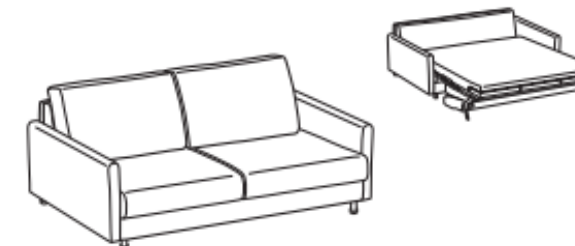

Bracciolo Simply L 7 x P 96 x H 52 | Simply armrest W 7 x D 96 x H 52

Polyurethane foam mattress
cm L.120 W.199 H.17

↔ 158 cm ↘ 96-200cm ↓ 99cm

Polyurethane foam mattress
cm L.140 W.199 H.17

↔ 178 cm ↘ 96-200cm ↓ 99cm

Polyurethane foam mattress
cm L.160 W.199 H.17

↔ 198 cm ↘ 96-200cm ↓ 99cm

Bracciolo Trendy L 9 x P 94 x H 52 | Trendy armrest W 9 x D 94 x H 52

↔ 162 cm ↘ 96-200cm ↓ 99cm

↔ 182 cm ↘ 96-200cm ↓ 99cm

↔ 202 cm ↘ 96-200cm ↓ 99cm

Bracciolo Sailing L 12 x P 92 x H 54 | Sailing armrest W 12 x D 92 x H 54

↔ 168 cm ↘ 96-200cm ↓ 99cm

↔ 188 cm ↘ 96-200cm ↓ 99cm

↔ 208 cm ↘ 96-200cm ↓ 99cm

> **Maldive**

Dettagli divano
Tessuto Baia 11
Bordo e Contrasto
tessuto Bonnie 370
Bracciolo Sailing