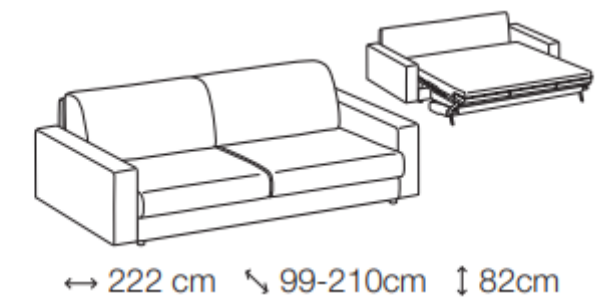

Polyurethane foam mattress
cm L.120 W.199 H.17

Polyurethane foam mattress
cm L.140 W.199 H.17

Polyurethane foam mattress
cm L.160 W.199 H.17

Bracciolo Glamour L 9 x P 94 x H 58 | Glamour armrest W 9 x D 94 x H 58

Bracciolo Classic L 19 x P 93 x H 56 | Classic armrest W 19 x D 93 x H 56

Bracciolo Heavy L 19 x P 93 x H 57 | Heavy armrest W 19 x D 93 x H 57

Bracciolo Style L 7 x P 96 x H 58 | Style armrest W 7 x D 96 x H 58