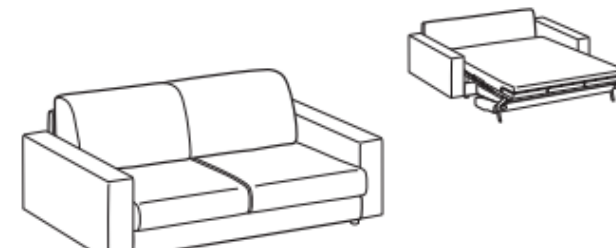

↔ 198 cm ↘ 97-210cm ↓ 88cm

Happy armrest W 8 x D 94 x H 55

↔ 160 cm ↘ 97-210cm ↓ 88cm

↔ 180 cm ↘ 97-210cm ↓ 88cm

↔ 200 cm ↘ 97-210cm ↓ 88cm

Round armrest W 9 x D 94 x H 58

↔ 162 cm ↘ 97-210cm ↓ 88cm

↔ 182 cm ↘ 97-210cm ↓ 88cm

↔ 202 cm ↘ 97-210cm ↓ 88cm

Strong armrest W 19 x D 93 x H 57

↔ 182 cm ↘ 97-210cm ↓ 88cm

↔ 202 cm ↘ 97-210cm ↓ 88cm

↔ 222 cm ↘ 97-210cm ↓ 88cm

> **Naxos**

Poltrona letto
L 107 x P 97-210 x H 88
Tessuto Bonnie 611
Bracciolo Slim