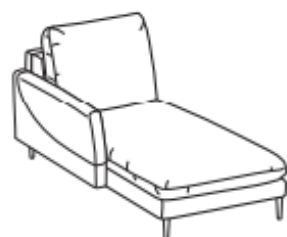

↔ 193 cm ↘ 99-200cm ↓ 90cm

Bracciolo Krio L 12 x P 92 x H 54 | Krio armrest W 12 x D 92 x H 54

↔ 168 cm ↘ 99-200cm ↓ 90cm

↔ 188 cm ↘ 99-200cm ↓ 90cm

↔ 208 cm ↘ 99-200cm ↓ 90cm

↔ 94 cm ↘ 160cm ↓ 90cm

↔ 156 cm ↘ 99-200cm ↓ 90cm