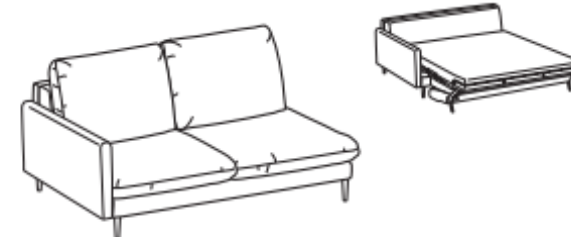

Polyurethane foam mattress
cm L.140 W.199 H.17

↔ 182 cm ↘ 99-200cm ↓ 90cm

Polyurethane foam mattress
cm L.160 W.199 H.17

↔ 202 cm ↘ 99-200cm ↓ 90cm

↔ 91 cm ↘ 160cm ↓ 90cm

↔ 153 cm ↘ 99-200cm ↓ 90cm

↔ 173 cm ↘ 99-200cm ↓ 90cm

↔ 193 cm ↘ 99-200cm ↓ 90cm

Bracciolo Krio L 12 x P 92 x H 54 | Krio armrest W 12 x D 92 x H 54

↔ 168 cm ↘ 99-200cm ↓ 90cm

↔ 188 cm ↘ 99-200cm ↓ 90cm

↔ 208 cm ↘ 99-200cm ↓ 90cm

↔ 94 cm ↘ 160cm ↓ 90cm

↔ 156 cm ↘ 99-200cm ↓ 90cm