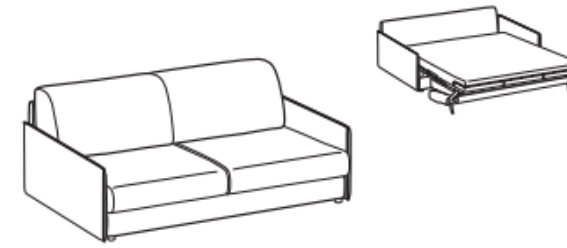

Bracciolo Slim L 7 x P 96 x H 58
Slim armrest W 7 x D 96 x H 58

Bracciolo Happy L 8 x P 94 x H 55
Happy armrest W 8 x D 94 x H 55

Bracciolo Strong L 19 x P 93 x H 57
Strong armrest W 19 x D 93 x H 57

Bracciolo Round L 9 x P 94 x H 58
Round armrest W 9 x D 94 x H 58

Slim armrest W 7 x D 96 x H 58

Polyurethane foam mattress
cm L.120 W.199 H.17

↔ 158 cm ↘ 97-210cm ↓ 88cm

Polyurethane foam mattress
cm L.140 W.199 H.17

↔ 178 cm ↘ 97-210cm ↓ 88cm

Polyurethane foam mattress
cm L.160 W.199 H.17

↔ 198 cm ↘ 97-210cm ↓ 88cm

Happy armrest W 8 x D 94 x H 55

↔ 160 cm ↘ 97-210cm ↓ 88cm

↔ 180 cm ↘ 97-210cm ↓ 88cm

↔ 200 cm ↘ 97-210cm ↓ 88cm

Round armrest W 9 x D 94 x H 58

↔ 162 cm ↘ 97-210cm ↓ 88cm

↔ 182 cm ↘ 97-210cm ↓ 88cm