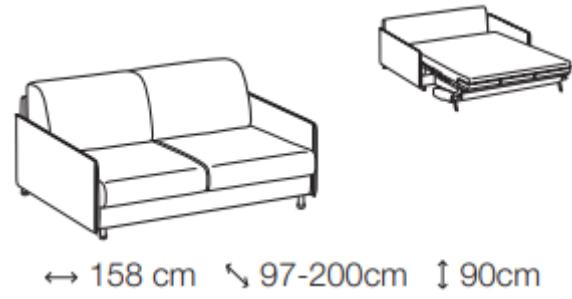

Sofa detail
Fabric Action 600
Contrast and Ribbon
fabric Action 804
Trendy armrest

Bracciolo Trendy L 9 x P 94 x H 52 | Trendy armrest W 9 x D 94 x H 52

Bracciolo Sailing L 12 x P 92 x H 54 | Sailing armrest W 12 x D 92 x H 54

Bracciolo Simply L 7 x P 96 x H 52 | Simply armrest W 7 x D 96 x H 52

Bracciolo Simply L 7 x P 96 x H 52 | Simply armrest W 7 x D 96 x H 52

Polyurethane foam mattress
cm L.120 W.199 H.17

↔ 158 cm ↘ 97-200cm ↓ 90cm