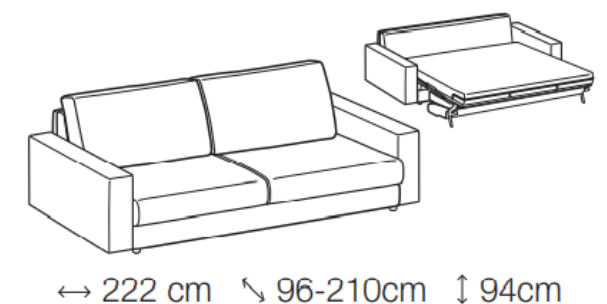

Bracciolo Happy L 8 x P 94 x H 55 | Armrest Happy W 8 x D 94 x H 55

Bracciolo Round L 9 x P 94 x H 58 | Round armrest W 9 x D 94 x H 58

Bracciolo Slim L 7 x P 96 x H 58 | Slim armrest W 7 x D 96 x H 58

Bracciolo Strong L 19 x P 93 x H 57 | Strong armrest W 19 x D 93 x H 57

Bracciolo Slim L 7 x P 96 x H 58 | Slim armrest W 7 x D 96 x H 58

Polyurethane foam mattress
cm L.120 W.199 H.17

Polyurethane foam mattress
cm L.140 W.199 H.17

Polyurethane foam mattress
cm L.160 W.199 H.17

Bracciolo Happy L 8 x P 94 x H 55 | Armrest Happy W 8 x D 94 x H 55

Bracciolo Round L 9 x P 94 x H 58 | Round armrest W 9 x D 94 x H 58

Bracciolo Strong L 19 x P 93 x H 57 | Strong armrest W 19 x D 93 x H 57