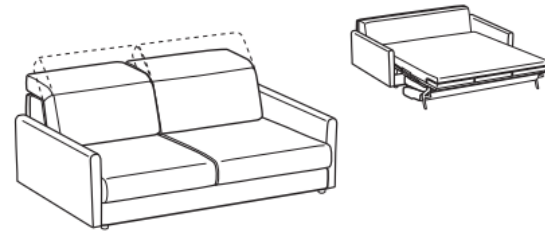

Polyurethane foam mattress
cm L.140 W.199 H.17

Polyurethane foam mattress
cm L.160 W.199 H.17

Slim armrest W 7 x D 96 x H 58

↔ 158 cm ↘ 102-210cm ↓ 87-102cm

↔ 178 cm ↘ 102-210cm ↓ 87-102cm

↔ 198 cm ↘ 102-210cm ↓ 87-102cm

Happy armrest W 8 x D 94 x H 55

↔ 160 cm ↘ 102-210cm ↓ 87-102cm

↔ 180 cm ↘ 102-210cm ↓ 87-102cm

↔ 200 cm ↘ 102-210cm ↓ 87-102cm

Round armrest W 9 x D 94 x H 58

↔ 162 cm ↘ 102-210cm ↓ 87-102cm

↔ 182 cm ↘ 102-210cm ↓ 87-102cm

↔ 202 cm ↘ 102-210cm ↓ 87-102cm

Strong armrest W 19 x D 93 x H 57

↔ 182 cm ↘ 102-210cm ↓ 87-102cm

↔ 202 cm ↘ 102-210cm ↓ 87-102cm

↔ 222 cm ↘ 102-210cm ↓ 87-102cm

/2

Santorini

Linea materasso 20
Mattresses 20 line