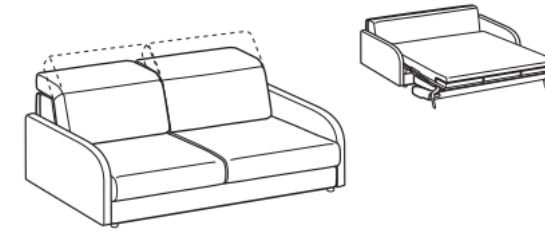

Polyurethane foam mattress
cm L.140 W.199 H.17

Polyurethane foam mattress
cm L.160 W.199 H.17

Slim armrest W 7 x D 96 x H 58

↔ 158 cm ↘ 102-210cm ↓ 87-102cm

↔ 178 cm ↘ 102-210cm ↓ 87-102cm

↔ 198 cm ↘ 102-210cm ↓ 87-102cm

Happy armrest W 8 x D 94 x H 55

↔ 160 cm ↘ 102-210cm ↓ 87-102cm

↔ 180 cm ↘ 102-210cm ↓ 87-102cm

↔ 200 cm ↘ 102-210cm ↓ 87-102cm

Round armrest W 9 x D 94 x H 58

↔ 162 cm ↘ 102-210cm ↓ 87-102cm

↔ 182 cm ↘ 102-210cm ↓ 87-102cm