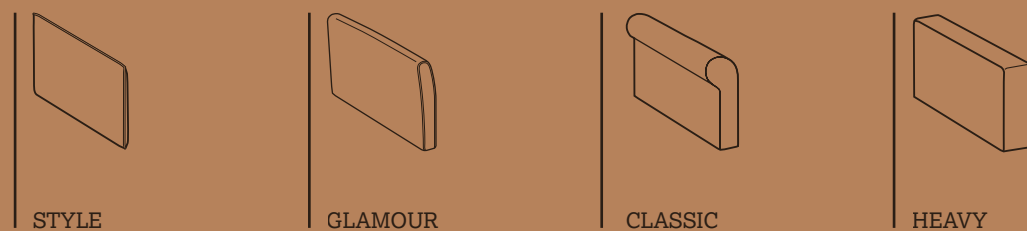

/7

/Relaxtime

Madeira

Linea materasso 14
Mattresses 14 line

Personalizza il bracciolo in base al tuo stile
Customize the armrest with your style

ispirazioni | inspirations

Wild
Orange

> **Madeira**