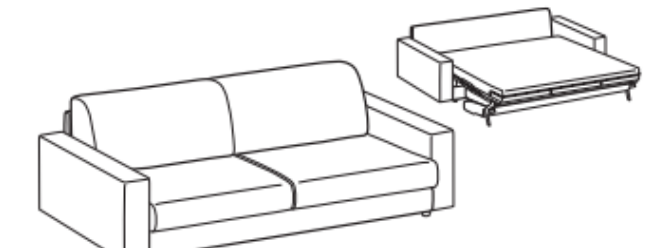

↔ 198 cm ↘ 97-210cm ↓ 88cm

Happy armrest W 8 x D 94 x H 55

↔ 160 cm ↘ 97-210cm ↓ 88cm

↔ 180 cm ↘ 97-210cm ↓ 88cm

↔ 200 cm ↘ 97-210cm ↓ 88cm

Round armrest W 9 x D 94 x H 58

↔ 162 cm ↘ 97-210cm ↓ 88cm

↔ 182 cm ↘ 97-210cm ↓ 88cm

↔ 202 cm ↘ 97-210cm ↓ 88cm

Strong armrest W 19 x D 93 x H 57

↔ 182 cm ↘ 97-210cm ↓ 88cm

↔ 202 cm ↘ 97-210cm ↓ 88cm

↔ 222 cm ↘ 97-210cm ↓ 88cm

> **Naxos**

Poltrona letto
L 107 x P 97-210 x H 88
Tessuto Bonnie 611
Bracciolo Slim