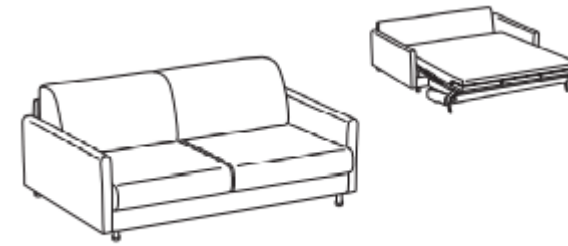

Bracciolo Simply L 7 x P 96 x H 52 | Simply armrest W 7 x D 96 x H 52

Bracciolo Simply L 7 x P 96 x H 52 | Simply armrest W 7 x D 96 x H 52

Polyurethane foam mattress
cm L.120 W.199 H.17

↔ 158 cm ↘ 97-200cm ↓ 90cm

Polyurethane foam mattress
cm L.140 W.199 H.17

↔ 178 cm ↘ 97-200cm ↓ 90cm

Polyurethane foam mattress
cm L.160 W.199 H.17

↔ 198 cm ↘ 97-200cm ↓ 90cm

Bracciolo Trendy L 9 x P 94 x H 52 | Trendy armrest W 9 x D 94 x H 52

↔ 162 cm ↘ 97-200cm ↓ 90cm

↔ 182 cm ↘ 97-200cm ↓ 90cm

↔ 202 cm ↘ 97-200cm ↓ 90cm

↔ 112 cm ↘ 97-200cm ↓ 90cm

Bracciolo Sailing L 12 x P 92 x H 54 | Sailing armrest W 12 x D 92 x H 54

↔ 168 cm ↘ 97-200cm ↓ 90cm