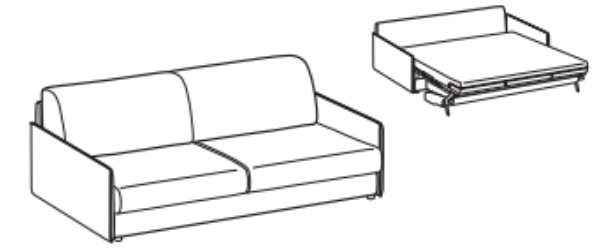

Bracciolo Slim L 7 x P 96 x H 58
Slim armrest W 7 x D 96 x H 58

Bracciolo Happy L 8 x P 94 x H 55
Happy armrest W 8 x D 94 x H 55

Bracciolo Strong L 19 x P 93 x H 57
Strong armrest W 19 x D 93 x H 57

Bracciolo Round L 9 x P 94 x H 58
Round armrest W 9 x D 94 x H 58

Slim armrest W 7 x D 96 x H 58

Polyurethane foam mattress
cm L.120 W.199 H.17

↔ 158 cm ↘ 97-210cm ↓ 88cm

Polyurethane foam mattress
cm L.140 W.199 H.17

↔ 178 cm ↘ 97-210cm ↓ 88cm

Polyurethane foam mattress
cm L.160 W.199 H.17

↔ 198 cm ↘ 97-210cm ↓ 88cm

Happy armrest W 8 x D 94 x H 55

↔ 160 cm ↘ 97-210cm ↓ 88cm

↔ 180 cm ↘ 97-210cm ↓ 88cm

↔ 200 cm ↘ 97-210cm ↓ 88cm

Round armrest W 9 x D 94 x H 58

↔ 162 cm ↘ 97-210cm ↓ 88cm

↔ 182 cm ↘ 97-210cm ↓ 88cm