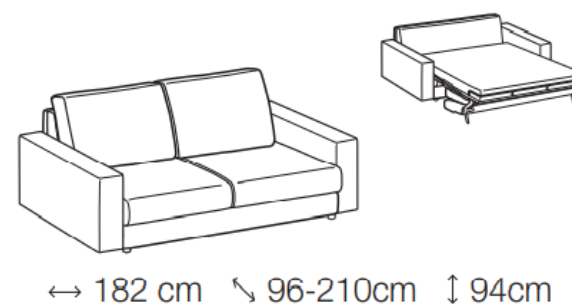

Bracciolo Happy L 8 x P 94 x H 55 | Armrest Happy W 8 x D 94 x H 55

Bracciolo Round L 9 x P 94 x H 58 | Round armrest W 9 x D 94 x H 58

Bracciolo Slim L 7 x P 96 x H 58 | Slim armrest W 7 x D 96 x H 58

Bracciolo Strong L 19 x P 93 x H 57 | Strong armrest W 19 x D 93 x H 57

Bracciolo Slim L 7 x P 96 x H 58 | Slim armrest W 7 x D 96 x H 58

Polyurethane foam mattress
cm L.120 W.199 H.17

Polyurethane foam mattress
cm L.140 W.199 H.17

Polyurethane foam mattress
cm L.160 W.199 H.17

Bracciolo Happy L 8 x P 94 x H 55 | Armrest Happy W 8 x D 94 x H 55

Bracciolo Round L 9 x P 94 x H 58 | Round armrest W 9 x D 94 x H 58

Bracciolo Strong L 19 x P 93 x H 57 | Strong armrest W 19 x D 93 x H 57