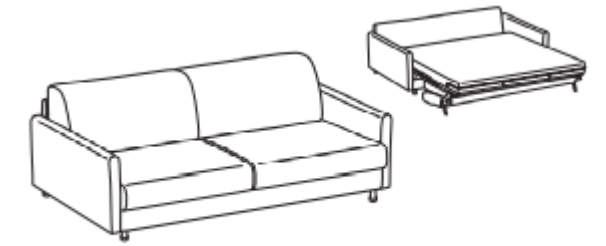

Bracciolo Simply L 7 x P 96 x H 52 | Simply armrest W 7 x D 96 x H 52

Bracciolo Simply L 7 x P 96 x H 52 | Simply armrest W 7 x D 96 x H 52

Polyurethane foam mattress
cm L.120 W.199 H.17

↔ 158 cm ↘ 97-200cm ↓ 90cm

Polyurethane foam mattress
cm L.140 W.199 H.17

↔ 178 cm ↘ 97-200cm ↓ 90cm

Polyurethane foam mattress
cm L.160 W.199 H.17

↔ 198 cm ↘ 97-200cm ↓ 90cm

Bracciolo Trendy L 9 x P 94 x H 52 | Trendy armrest W 9 x D 94 x H 52

↔ 162 cm ↘ 97-200cm ↓ 90cm

↔ 182 cm ↘ 97-200cm ↓ 90cm

↔ 202 cm ↘ 97-200cm ↓ 90cm

↔ 112 cm ↘ 97-200cm ↓ 90cm

Bracciolo Sailing L 12 x P 92 x H 54 | Sailing armrest W 12 x D 92 x H 54

↔ 168 cm ↘ 97-200cm ↓ 90cm