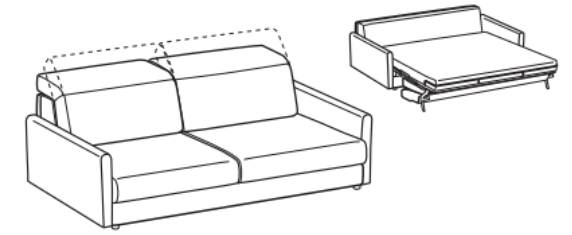

Polyurethane foam mattress
cm L.140 W.199 H.17

Polyurethane foam mattress
cm L.160 W.199 H.17

Slim armrest W 7 x D 96 x H 58

↔ 158 cm ↘ 102-210cm ↓ 87-102cm

↔ 178 cm ↘ 102-210cm ↓ 87-102cm

↔ 198 cm ↘ 102-210cm ↓ 87-102cm

Happy armrest W 8 x D 94 x H 55

↔ 160 cm ↘ 102-210cm ↓ 87-102cm

↔ 180 cm ↘ 102-210cm ↓ 87-102cm

↔ 200 cm ↘ 102-210cm ↓ 87-102cm

Round armrest W 9 x D 94 x H 58

↔ 162 cm ↘ 102-210cm ↓ 87-102cm

↔ 182 cm ↘ 102-210cm ↓ 87-102cm

↔ 202 cm ↘ 102-210cm ↓ 87-102cm

Strong armrest W 19 x D 93 x H 57

↔ 182 cm ↘ 102-210cm ↓ 87-102cm

↔ 202 cm ↘ 102-210cm ↓ 87-102cm

↔ 222 cm ↘ 102-210cm ↓ 87-102cm

/2

Santorini

Linea materasso 20
Mattresses 20 line