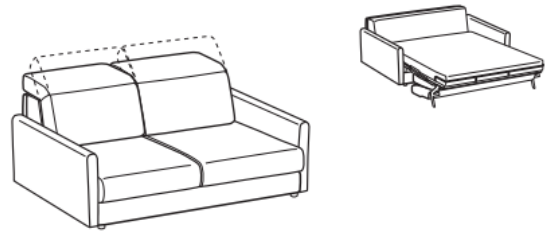

Polyurethane foam mattress
cm L.140 W.199 H.17

Polyurethane foam mattress
cm L.160 W.199 H.17

Slim armrest W 7 x D 96 x H 58

↔ 158 cm ↘ 102-210cm ↓ 87-102cm

↔ 178 cm ↘ 102-210cm ↓ 87-102cm

↔ 198 cm ↘ 102-210cm ↓ 87-102cm

Happy armrest W 8 x D 94 x H 55

↔ 160 cm ↘ 102-210cm ↓ 87-102cm

↔ 180 cm ↘ 102-210cm ↓ 87-102cm

↔ 200 cm ↘ 102-210cm ↓ 87-102cm

Round armrest W 9 x D 94 x H 58

↔ 162 cm ↘ 102-210cm ↓ 87-102cm

↔ 182 cm ↘ 102-210cm ↓ 87-102cm

↔ 202 cm ↘ 102-210cm ↓ 87-102cm

Strong armrest W 19 x D 93 x H 57

↔ 182 cm ↘ 102-210cm ↓ 87-102cm

↔ 202 cm ↘ 102-210cm ↓ 87-102cm

↔ 222 cm ↘ 102-210cm ↓ 87-102cm

/2

Santorini

Linea materasso 20
Mattresses 20 line