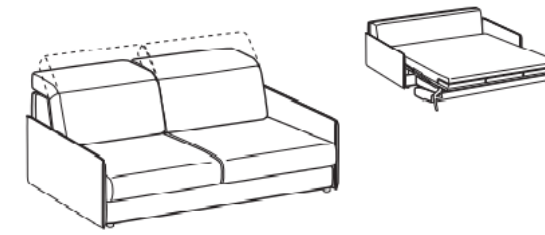

Bracciolo Strong L 19 x P 93 x H 57
Strong armrest W 19 x D 93 x H 57

Bracciolo Happy L 8 x P 94 x H 55
Happy armrest W 8 x D 94 x H 55

Bracciolo Slim L 7 x P 96 x H 58
Slim armrest W 7 x D 96 x H 58

Bracciolo Round L 9 x P 94 x H 58
Round armrest W 9 x D 94 x H 58

> **Barbados**

Dettagli bracciolo e poggiatesta
Tessuto Action 401
Bordo tessuto Body 48
Bracciolo Strong

Armrest and headrest details
Fabric Action 401
Piping fabric Body 48
Strong armrest

Polyurethane foam mattress
cm L.120 W.199 H.17

Polyurethane foam mattress
cm L.140 W.199 H.17

Polyurethane foam mattress
cm L.160 W.199 H.17

Slim armrest W 7 x D 96 x H 58

↔ 158 cm ↘ 102-210cm ↓ 87-102cm

↔ 178 cm ↘ 102-210cm ↓ 87-102cm

↔ 198 cm ↘ 102-210cm ↓ 87-102cm