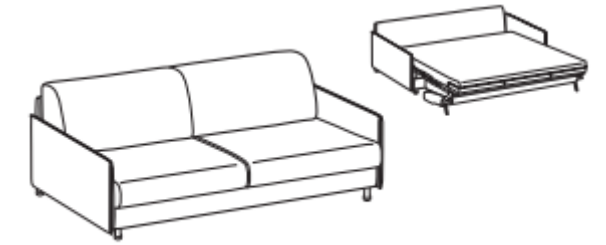

↔ 198 cm ↘ 97-200cm ↓ 90cm