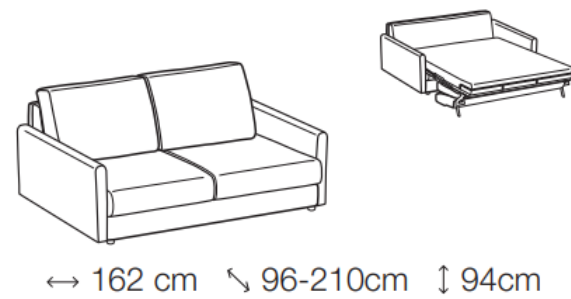

Bracciolo Happy L 8 x P 94 x H 55 | Armrest Happy W 8 x D 94 x H 55

Bracciolo Round L 9 x P 94 x H 58 | Round armrest W 9 x D 94 x H 58

Bracciolo Slim L 7 x P 96 x H 58 | Slim armrest W 7 x D 96 x H 58

Bracciolo Strong L 19 x P 93 x H 57 | Strong armrest W 19 x D 93 x H 57

Bracciolo Slim L 7 x P 96 x H 58 | Slim armrest W 7 x D 96 x H 58

Polyurethane foam mattress
cm L.120 W.199 H.17

Polyurethane foam mattress
cm L.140 W.199 H.17

Polyurethane foam mattress
cm L.160 W.199 H.17

Bracciolo Happy L 8 x P 94 x H 55 | Armrest Happy W 8 x D 94 x H 55

Bracciolo Round L 9 x P 94 x H 58 | Round armrest W 9 x D 94 x H 58

Bracciolo Strong L 19 x P 93 x H 57 | Strong armrest W 19 x D 93 x H 57