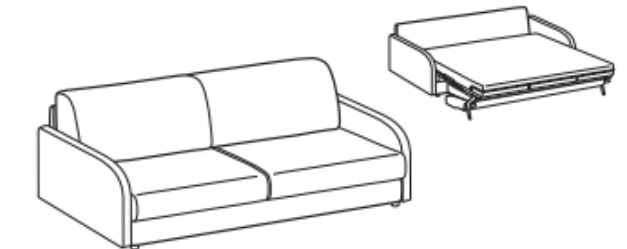

↔ 198 cm ↘ 97-210cm ↓ 88cm

Happy armrest W 8 x D 94 x H 55

↔ 160 cm ↘ 97-210cm ↓ 88cm

↔ 180 cm ↘ 97-210cm ↓ 88cm

↔ 200 cm ↘ 97-210cm ↓ 88cm

Round armrest W 9 x D 94 x H 58

↔ 162 cm ↘ 97-210cm ↓ 88cm

↔ 182 cm ↘ 97-210cm ↓ 88cm

↔ 202 cm ↘ 97-210cm ↓ 88cm

Strong armrest W 19 x D 93 x H 57

↔ 182 cm ↘ 97-210cm ↓ 88cm

↔ 202 cm ↘ 97-210cm ↓ 88cm

↔ 222 cm ↘ 97-210cm ↓ 88cm

> **Naxos**

Poltrona letto
L 107 x P 97-210 x H 88
Tessuto Bonnie 611
Bracciolo Slim