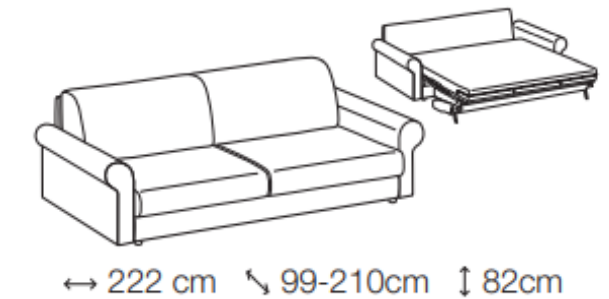

Polyurethane foam mattress
cm L.120 W.199 H.17

Polyurethane foam mattress
cm L.140 W.199 H.17

Polyurethane foam mattress
cm L.160 W.199 H.17

Bracciolo Glamour L 9 x P 94 x H 58 | Glamour armrest W 9 x D 94 x H 58

Bracciolo Classic L 19 x P 93 x H 56 | Classic armrest W 19 x D 93 x H 56

Bracciolo Heavy L 19 x P 93 x H 57 | Heavy armrest W 19 x D 93 x H 57

Bracciolo Style L 7 x P 96 x H 58 | Style armrest W 7 x D 96 x H 58