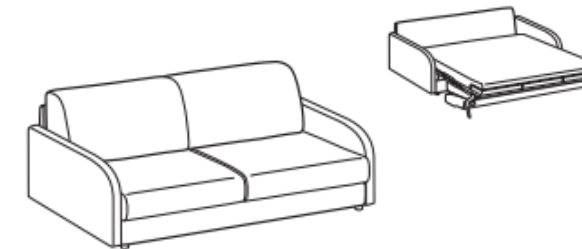

Bracciolo Slim L 7 x P 96 x H 58
Slim armrest W 7 x D 96 x H 58

Bracciolo Happy L 8 x P 94 x H 55
Happy armrest W 8 x D 94 x H 55

Bracciolo Strong L 19 x P 93 x H 57
Strong armrest W 19 x D 93 x H 57

Bracciolo Round L 9 x P 94 x H 58
Round armrest W 9 x D 94 x H 58

Slim armrest W 7 x D 96 x H 58

Polyurethane foam mattress
cm L.120 W.199 H.17

↔ 158 cm ↘ 97-210cm ↓ 88cm

Polyurethane foam mattress
cm L.140 W.199 H.17

↔ 178 cm ↘ 97-210cm ↓ 88cm

Polyurethane foam mattress
cm L.160 W.199 H.17

↔ 198 cm ↘ 97-210cm ↓ 88cm

Happy armrest W 8 x D 94 x H 55

↔ 160 cm ↘ 97-210cm ↓ 88cm

↔ 180 cm ↘ 97-210cm ↓ 88cm

↔ 200 cm ↘ 97-210cm ↓ 88cm

Round armrest W 9 x D 94 x H 58

↔ 162 cm ↘ 97-210cm ↓ 88cm

↔ 182 cm ↘ 97-210cm ↓ 88cm