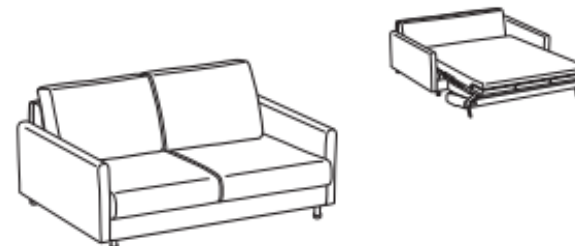

Bracciolo Simply L 7 x P 96 x H 52 | Simply armrest W 7 x D 96 x H 52

Polyurethane foam mattress
cm L.120 W.199 H.17

↔ 158 cm ↘ 96-200cm ↓ 99cm

Polyurethane foam mattress
cm L.140 W.199 H.17

↔ 178 cm ↘ 96-200cm ↓ 99cm

Polyurethane foam mattress
cm L.160 W.199 H.17

↔ 198 cm ↘ 96-200cm ↓ 99cm

Bracciolo Trendy L 9 x P 94 x H 52 | Trendy armrest W 9 x D 94 x H 52

↔ 162 cm ↘ 96-200cm ↓ 99cm

↔ 182 cm ↘ 96-200cm ↓ 99cm

↔ 202 cm ↘ 96-200cm ↓ 99cm