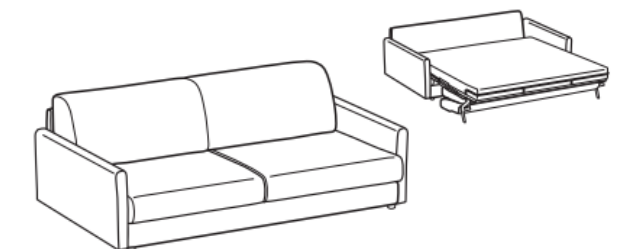

↔ 198 cm ↘ 97-210cm ↓ 88cm

Happy armrest W 8 x D 94 x H 55

↔ 160 cm ↘ 97-210cm ↓ 88cm

↔ 180 cm ↘ 97-210cm ↓ 88cm

↔ 200 cm ↘ 97-210cm ↓ 88cm

Round armrest W 9 x D 94 x H 58

↔ 162 cm ↘ 97-210cm ↓ 88cm

↔ 182 cm ↘ 97-210cm ↓ 88cm

↔ 202 cm ↘ 97-210cm ↓ 88cm

Strong armrest W 19 x D 93 x H 57

↔ 182 cm ↘ 97-210cm ↓ 88cm

↔ 202 cm ↘ 97-210cm ↓ 88cm

↔ 222 cm ↘ 97-210cm ↓ 88cm

> **Naxos**

Poltrona letto
L 107 x P 97-210 x H 88
Tessuto Bonnie 611
Bracciolo Slim