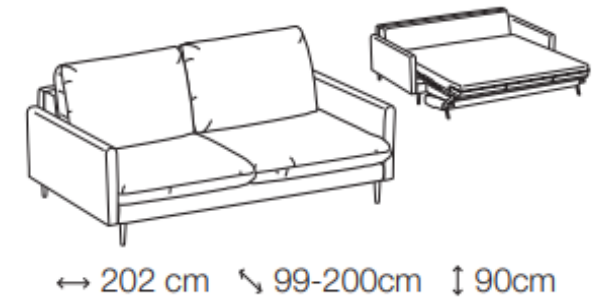

Sofa detail
Fabric Beauty 502
Piping fabric Bonnie 960
Kama armrest

Bracciolo Kama L 9 x P 94 x H 52 | Kama armrest W 9 x D 94 x H 52

Polyurethane foam mattress
cm L.120 W.199 H.17

↔ 162 cm ↘ 99-200cm ↓ 90cm

Polyurethane foam mattress
cm L.140 W.199 H.17

↔ 182 cm ↘ 99-200cm ↓ 90cm

Polyurethane foam mattress
cm L.160 W.199 H.17

↔ 202 cm ↘ 99-200cm ↓ 90cm

↔ 91 cm ↘ 160cm ↓ 90cm

↔ 153 cm ↘ 99-200cm ↓ 90cm

↔ 173 cm ↘ 99-200cm ↓ 90cm

↔ 193 cm ↘ 99-200cm ↓ 90cm

Bracciolo Krio L 12 x P 92 x H 54 | Krio armrest W 12 x D 92 x H 54

↔ 168 cm ↘ 99-200cm ↓ 90cm

↔ 188 cm ↘ 99-200cm ↓ 90cm

↔ 208 cm ↘ 99-200cm ↓ 90cm

↔ 94 cm ↘ 160cm ↓ 90cm

↔ 156 cm ↘ 99-200cm ↓ 90cm