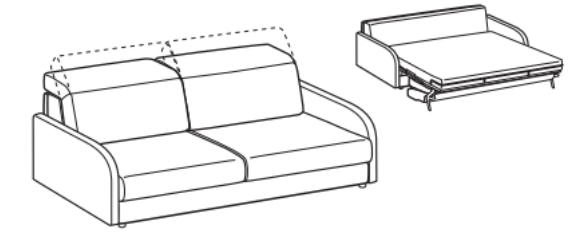

Polyurethane foam mattress
cm L.140 W.199 H.17

Polyurethane foam mattress
cm L.160 W.199 H.17

Slim armrest W 7 x D 96 x H 58

↔ 158 cm ↘ 102-210cm ↓ 87-102cm

↔ 178 cm ↘ 102-210cm ↓ 87-102cm

↔ 198 cm ↘ 102-210cm ↓ 87-102cm

Happy armrest W 8 x D 94 x H 55

↔ 160 cm ↘ 102-210cm ↓ 87-102cm

↔ 180 cm ↘ 102-210cm ↓ 87-102cm

↔ 200 cm ↘ 102-210cm ↓ 87-102cm

Round armrest W 9 x D 94 x H 58

↔ 162 cm ↘ 102-210cm ↓ 87-102cm

↔ 182 cm ↘ 102-210cm ↓ 87-102cm