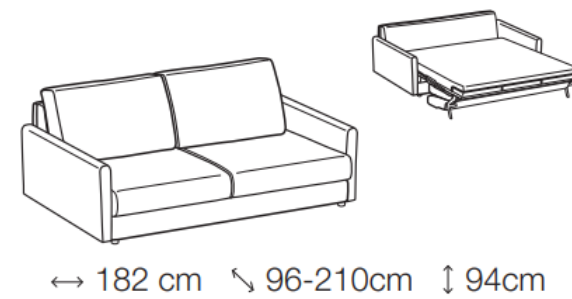

Bracciolo Happy L 8 x P 94 x H 55 | Armrest Happy W 8 x D 94 x H 55

Bracciolo Round L 9 x P 94 x H 58 | Round armrest W 9 x D 94 x H 58

Bracciolo Slim L 7 x P 96 x H 58 | Slim armrest W 7 x D 96 x H 58

Bracciolo Strong L 19 x P 93 x H 57 | Strong armrest W 19 x D 93 x H 57

Bracciolo Slim L 7 x P 96 x H 58 | Slim armrest W 7 x D 96 x H 58

Polyurethane foam mattress
cm L.120 W.199 H.17

Polyurethane foam mattress
cm L.140 W.199 H.17

Polyurethane foam mattress
cm L.160 W.199 H.17

Bracciolo Happy L 8 x P 94 x H 55 | Armrest Happy W 8 x D 94 x H 55

Bracciolo Round L 9 x P 94 x H 58 | Round armrest W 9 x D 94 x H 58

Bracciolo Strong L 19 x P 93 x H 57 | Strong armrest W 19 x D 93 x H 57