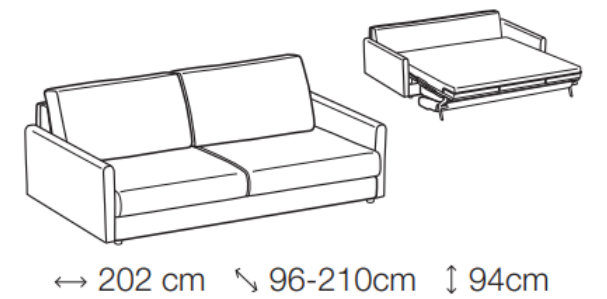

Bracciolo Happy L 8 x P 94 x H 55 | Armrest Happy W 8 x D 94 x H 55

Bracciolo Round L 9 x P 94 x H 58 | Round armrest W 9 x D 94 x H 58

Bracciolo Slim L 7 x P 96 x H 58 | Slim armrest W 7 x D 96 x H 58

Bracciolo Strong L 19 x P 93 x H 57 | Strong armrest W 19 x D 93 x H 57

Bracciolo Slim L 7 x P 96 x H 58 | Slim armrest W 7 x D 96 x H 58

Polyurethane foam mattress
cm L.120 W.199 H.17

Polyurethane foam mattress
cm L.140 W.199 H.17

Polyurethane foam mattress
cm L.160 W.199 H.17

Bracciolo Happy L 8 x P 94 x H 55 | Armrest Happy W 8 x D 94 x H 55

Bracciolo Round L 9 x P 94 x H 58 | Round armrest W 9 x D 94 x H 58

Bracciolo Strong L 19 x P 93 x H 57 | Strong armrest W 19 x D 93 x H 57