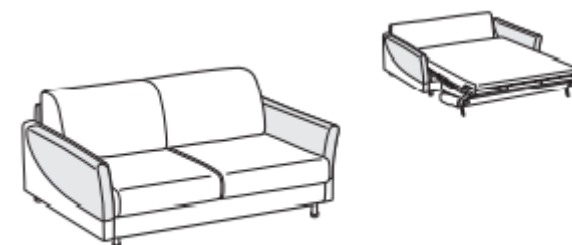

↔ 162 cm ↘ 97-200cm ↓ 90cm

↔ 182 cm ↘ 97-200cm ↓ 90cm

↔ 202 cm ↘ 97-200cm ↓ 90cm

↔ 112 cm ↘ 97-200cm ↓ 90cm

Bracciolo Sailing L 12 x P 92 x H 54 | Sailing armrest W 12 x D 92 x H 54

↔ 168 cm ↘ 97-200cm ↓ 90cm