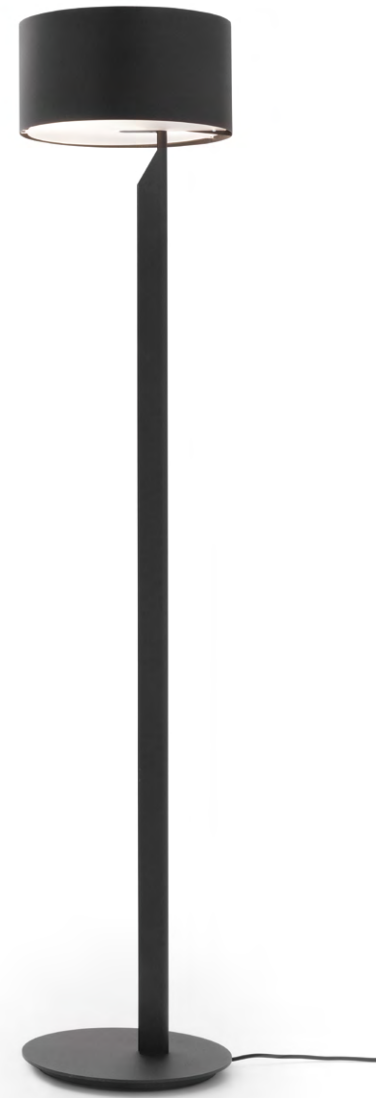

Ela lamp
Edgar coffee table
Ciak carpet
Tania armchair

-  **Bianco**
M101
-  **Black brown**
M102
-  **Blu oceano**
M103
-  **Corten**
M105
-  **Sabbia**
M106
-  **Verde giungla**
M107

Ela
↔ 20 ↘ 20 ↓ 38

Lampada Ela
Tavolino Silky
Pouf Circus

*Ela lamp
Silky coffee table
Circus pouf*

-  Bianco M101
-  Black brown M102
-  Blu oceano M103
-  Corten M105
-  Sabbia M106
-  Verde giungla M107

Beacon
 ↔ 35 ↘ 35 ↓ 160

Lampada Beacon
 Tavolino Jarvis
 Tappeto Carosello
 Poltroncina Queen

Beacon lamp
 Jarvis coffee table
 Carosello carpet
 Queen armchair

Beacon | ↔ 35 ↘ 35 ↕ 160

Willowy
↔ 35 ↘ 35 ↓ 175

Lampada Willowy
Tavolino Jarvis
Tappeto Ciak
Poltroncina Aaron girevole