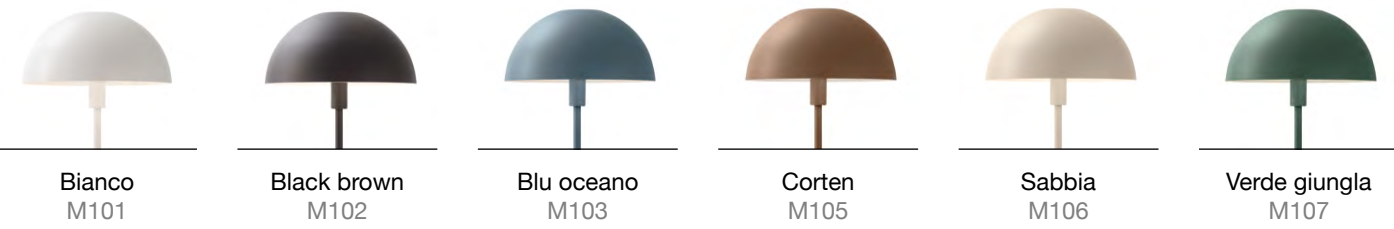

TECHNICAL DATA

90

Lampada Ela
Tavolini Jarvis
Poltroncina Guapa

*Ela lamp
Jarvis coffee tables
Guapa armchair*

Dome | ↔ 40 ↘ 40 ↓ 170

Lampada Dome
 Tavolino Jarvis
 Pouf Circus
 Tappeto Carosello
 Divanetto Moby