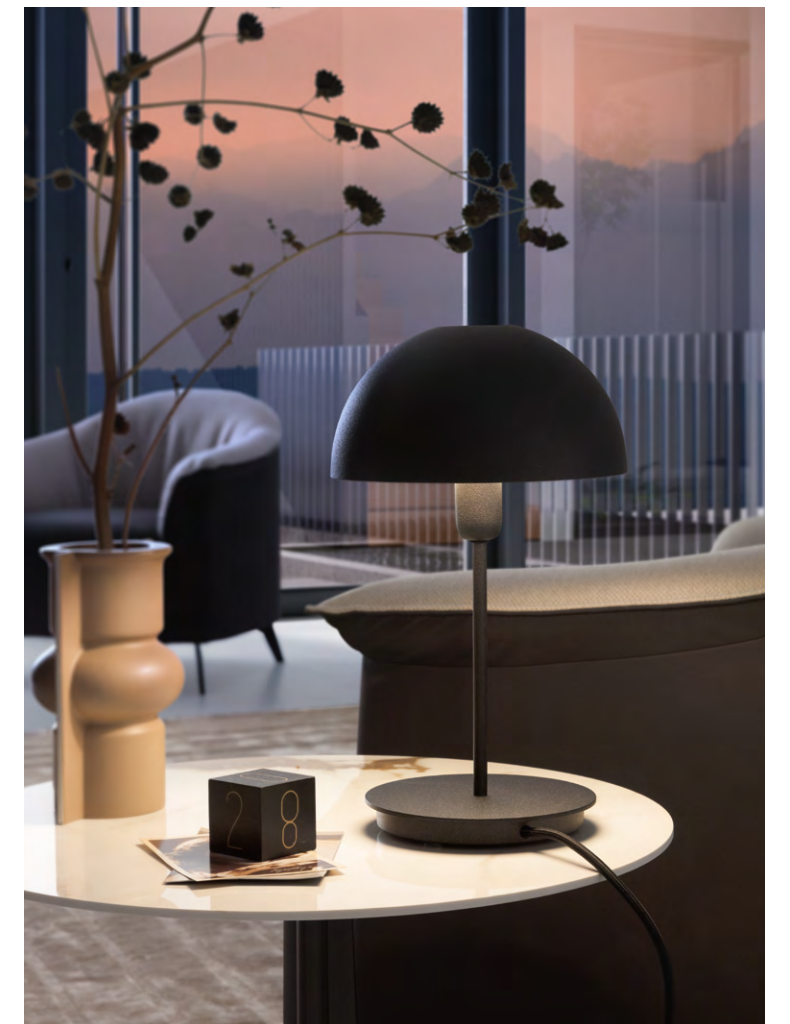

Authentic Italian Design

*Lamps, tables, poufs, and carpets are design objects from the new **Complements Collection** by LeComfort that, with their modern and versatile style, adapt perfectly to the **home, work, and contract environment**, harmonizing spaces and giving a **unique experience** to those who live there.*

*Design, attention to detail, and comfort distinguish all the living rooms furnished with the **LeComfort Collections**. Sofas, beds, armchairs, and complements have been designed to achieve a refined, harmonious, and personal **total look**.*