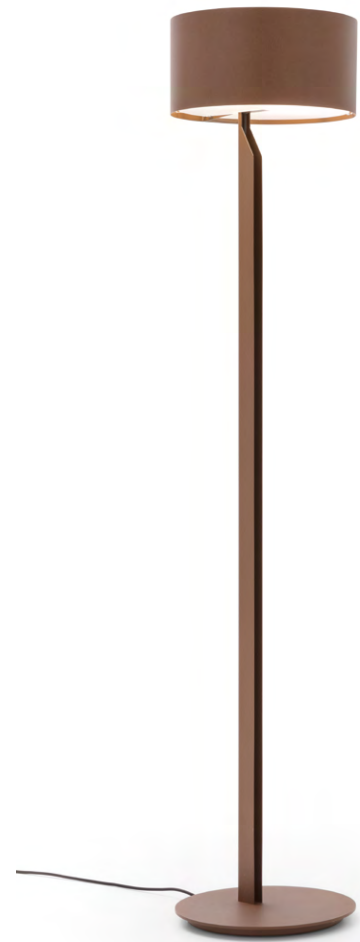

Ela lamp
Edgar coffee table
Ciak carpet
Tania armchair

-  **Bianco**
M101
-  **Black brown**
M102
-  **Blu oceano**
M103
-  **Corten**
M105
-  **Sabbia**
M106
-  **Verde giungla**
M107

Ela
↔ 20 ↘ 20 ↓ 38

Lampada Ela
Tavolino Silky
Pouf Circus

*Ela lamp
Silky coffee table
Circus pouf*

-  Bianco M101
-  Black brown M102
-  Blu oceano M103
-  Corten M105
-  Sabbia M106
-  Verde giungla M107

Beacon
 ↔ 35 ↘ 35 ↓ 160

Lampada Beacon
 Tavolino Jarvis
 Tappeto Carosello
 Poltroncina Queen

Beacon lamp
 Jarvis coffee table
 Carosello carpet
 Queen armchair

Beacon | ↔ 35 ↘ 35 ↕ 160

Willowy
↔ 35 ↘ 35 ↓ 175

Lampada Willowy
Tavolino Jarvis
Tappeto Ciak
Poltroncina Aaron girevole