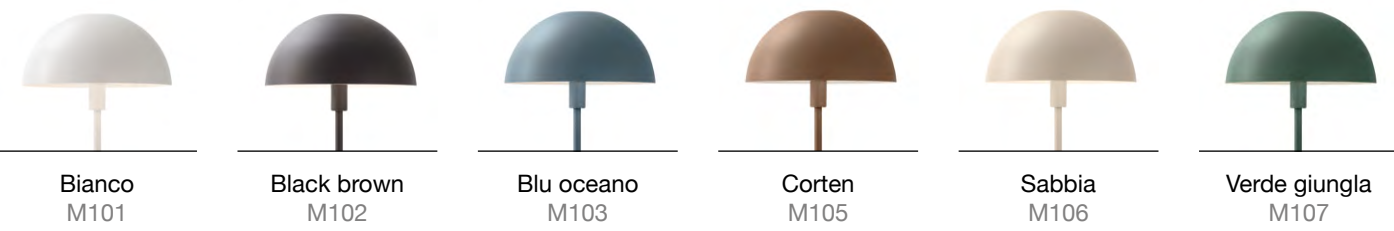

Dome | ↔ 40 ↘ 40 ↕ 170

Dome | ↔ 20 ↘ 20 ↕ 35