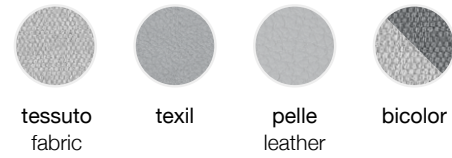

MODELLO_Model

DIMENSIONI_Dimensions

RIVESTIMENTI_Upholsteries

Aaron