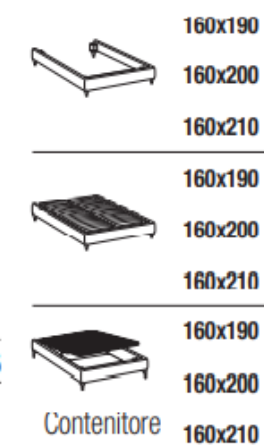

Letto matrimoniale
Double bed