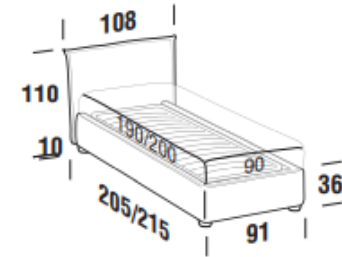

HOOF bed frame

Letto singolo
Single bed