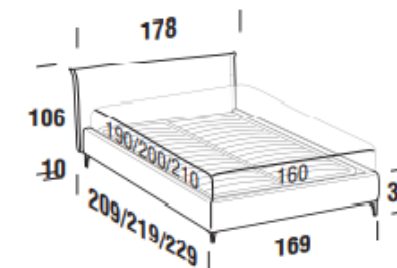

Letto matrimoniale
Double bed