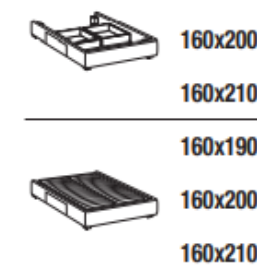

BOX bed frame

Letto singolo
Single bed

Letto piazza e mezza
French bed

Letto matrimoniale
Double bed

Letto matrimoniale maxi
Maxi double bed

Maggiorazione piedini / Surcharge for feet

Brick H. 6cm	serie	Globe H. 6cm	€
Eucalipto / Eucalyptus		Eucalipto / Eucalyptus	
Faggio naturale / Natural beech		Bianco / White	
		Oro / Gold	
		Argento / Silver	