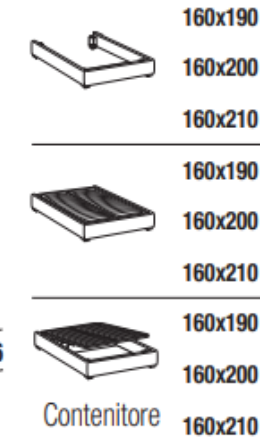

Phlox Bed
W 174 x D 209 x H 107
Fabric Dallas 823
+ Disco 21
Evo Bedframe

Tania Armchair
W 76 x D 78 x H 81
Fabric Dallas 824
Piping fabric Disco 20

HOOF bed frame

Letto singolo
Single bed

Letto piazza e mezza
French bed

Letto matrimoniale
Double bed

Letto matrimoniale maxi
Maxi double bed

Maggiorazione piedini / Surcharge for feet

PLANE bed frame

Letto singolo
Single bed

Letto piazza e mezza
French bed

Letto matrimoniale
Double bed