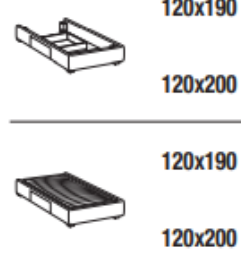

BOX bed frame

Letto piazza e mezza
French bed

Brick H. 6cm	serie	Globe H. 6cm	€
Eucalpto / Eucalyptus		Eucalpto / Eucalyptus	
Faggio naturale / Natural beech		Bianco / White	
		Oro / Gold	
		Argento / Silver	

STRONG bed frame

Maggiorazione piedini / Surcharge for feet

Brick H. 6cm	serie	Globe H. 6cm	€	Cono H. 10cm	0,00 €	Wood H. 13cm	€	Blade H. 13cm	€	Way H. 13cm	€	Iron H. 13cm	€	Wheel H. 11cm	€
Eucalpto / Eucalyptus		Eucalpto / Eucalyptus		Eucalpto / Eucalyptus		Eucalpto / Eucalyptus		Nero / Black		Metallo Cromato / Metal Chrome		Metallo Cromato / Metal Chrome		Argento / Silver	
Faggio naturale / Natural beech		Bianco / White		Miele / Honey		Miele / Honey		Grigio / Grey							

VAATA VOODIT E-POES