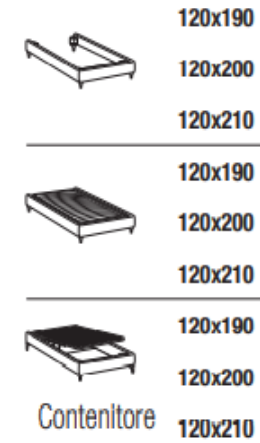

PLANE bed frame

Letto singolo
Single bed

Letto piazza e mezza
French bed

Letto matrimoniale
Double bed

Letto matrimoniale maxi
Maxi double bed

Maggiorazione piedini / Surcharge for feet

ABS H. 8cm	serie	Brick H. 6cm	Globe H. 6cm	Cono H. 10cm	Way H. 13cm	Hat H. 18cm
Nero / Black		Eucalpto / Eucalyptus Faggio naturale / Natural beech	Argento / Silver Bianco / White Eucalpto / Eucalyptus Oro / Gold	Eucalpto / Eucalyptus Miele / Honey	Cromo / Chrome Nero / Black Nichel nero / Black nickel Oro / Gold	Nichel nero / Black nickel

FAN bed frame

Letto singolo
Single bed

Letto piazza e mezza
French bed

Letto matrimoniale
Double bed

Letto matrimoniale maxi
Maxi double bed

EVO bed frame

Letto singolo
Single bed

Letto piazza e mezza
French bed