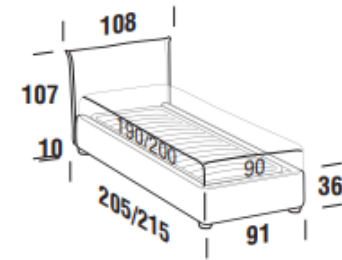

HOOF bed frame

Letto singolo
Single bed