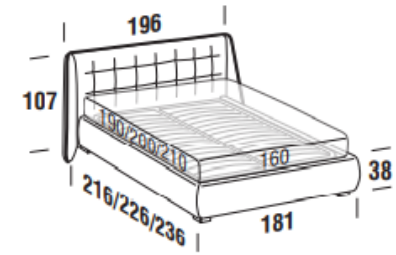

Letto matrimoniale
Double bed

- 160x190
- 160x200
- 160x210
- 160x190
- 160x200
- 160x210
- 160x190
- 160x200
- 160x210
- Contenitore 160x210
- 160x190
- 160x200
- 160x210

Maggiorazione per luci a led
Surcharge for LED lights 236 €