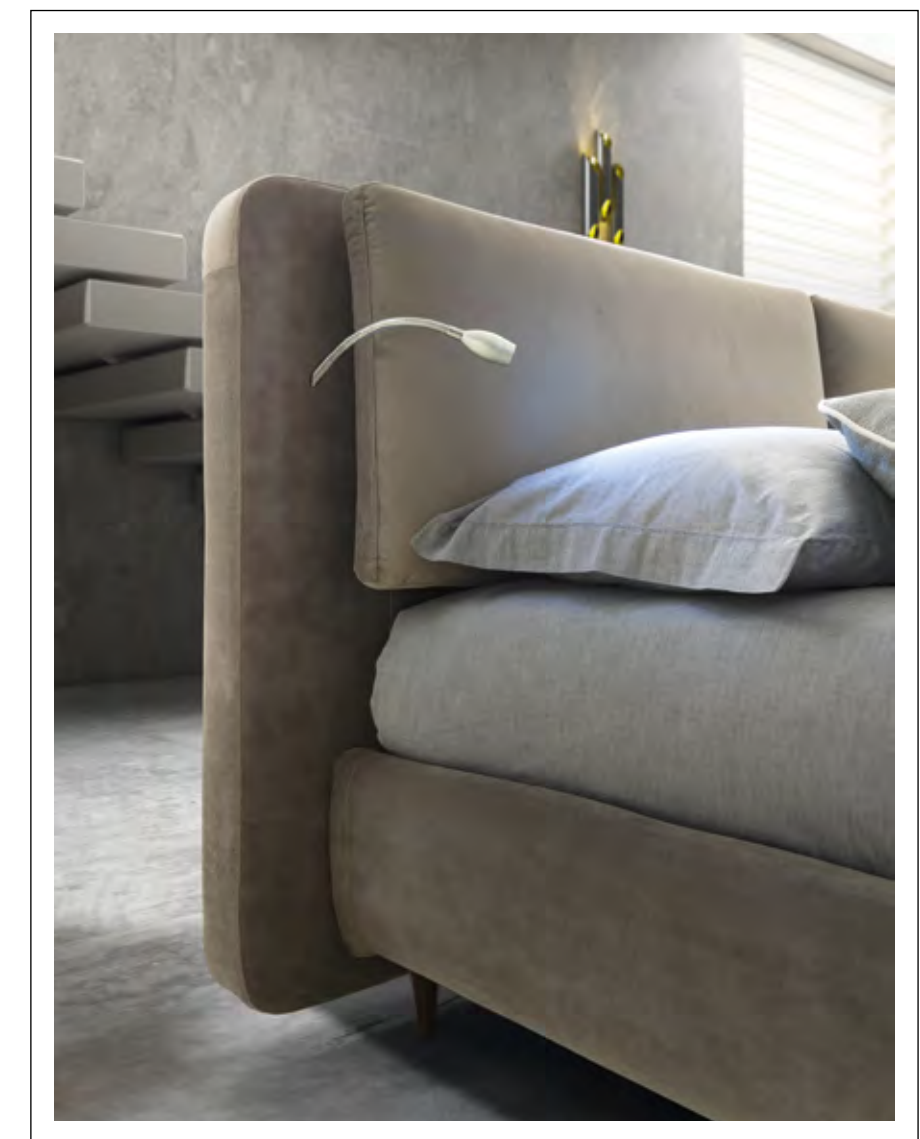

> **Cortina**

L 198 x P 214 x H 102
Texil Dorian 104
Cuscini testiera
tessuto Disco 33
Giroletto Fly
Poltroncina Air

W 198 x D 214 x H 102
Texil Dorian 104
Headboard pillows
fabric Disco 33
Bedframe Fly
Air armchair