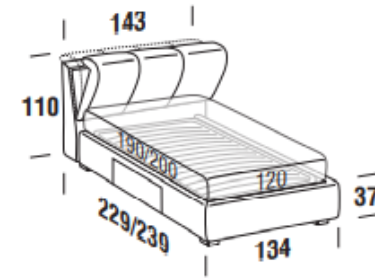

Letto piazza e mezza
French bed