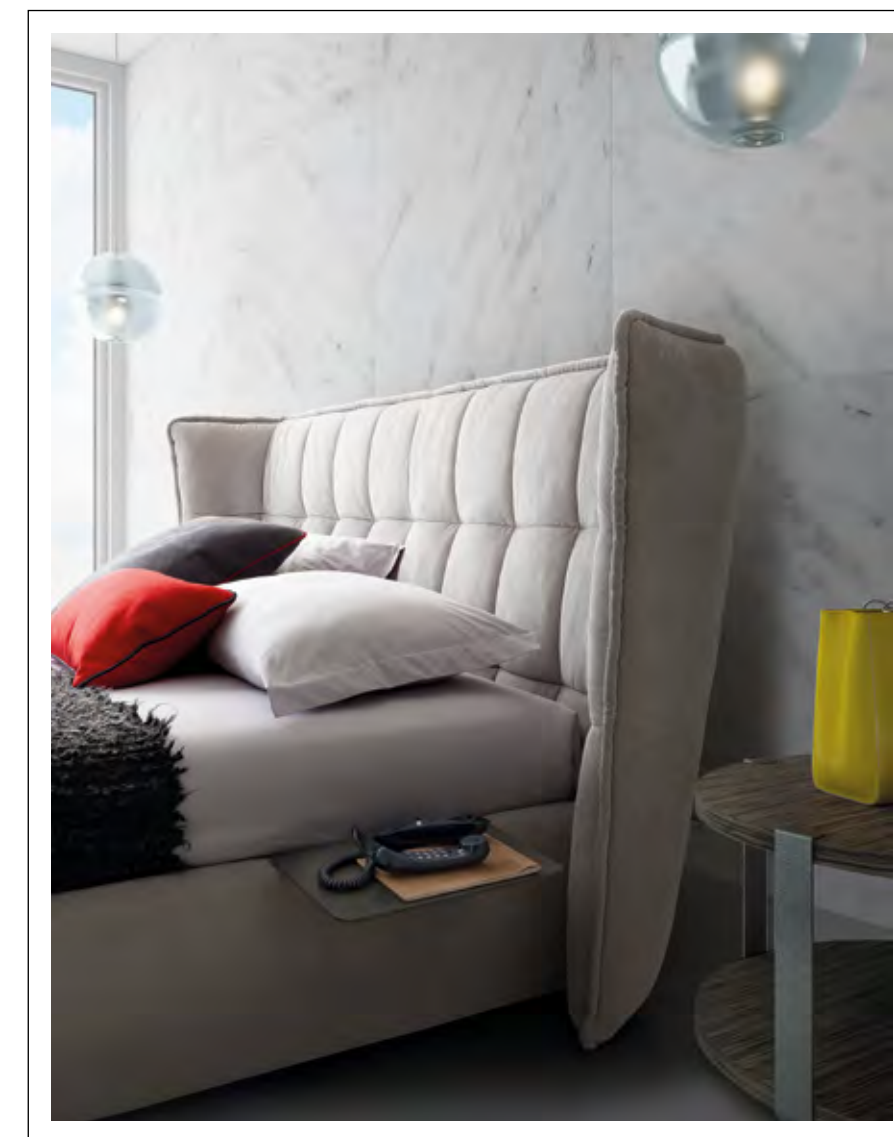

> **Aspen**

L 216 x P 222 x H 113
Tessuto Cross 37
Giroletto Floor
Bed tray Tablo
Poltroncina Adda

W 216 x D 222 x H 113
Fabric Cross 37
Bedframe Floor
Tablo bed tray
Adda armchair