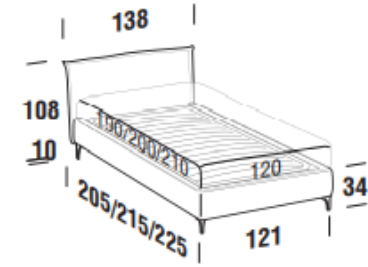

PLANE bed frame

Letto singolo
Single bed

Letto piazza e mezza
French bed

Letto matrimoniale
Double bed

Letto matrimoniale maxi
Maxi double bed

Maggiorazione piedini / Surcharge for feet

ABS H. 8cm	serie	Brick H. 6cm	Globe H. 6cm	Cono H. 10cm	Way H. 13cm	Hat H. 18cm
Nero / Black		Eucalpto / Eucalyptus Faggio naturale / Natural beech	Argento / Silver Bianco / White Eucalpto / Eucalyptus Oro / Gold	Eucalpto / Eucalyptus Miele / Honey	Cromo / Chrome Nero / Black Nichel nero / Black nickel Oro / Gold	Nichel nero / Black nickel

FAN bed frame

Letto singolo
Single bed

Letto piazza e mezza
French bed

Letto matrimoniale
Double bed

Letto matrimoniale maxi
Maxi double bed

EVO bed frame

Letto singolo
Single bed

Letto piazza e mezza
French bed