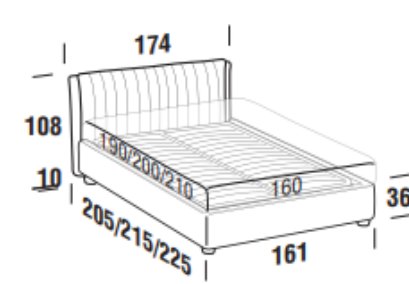

Phlox Bed
W 174 x D 209 x H 107
Fabric Dallas 823
+ Disco 21
Evo Bedframe

Tania Armchair
W 76 x D 78 x H 81
Fabric Dallas 824
Piping fabric Disco 20

HOOF bed frame

Letto singolo
Single bed

Letto piazza e mezza
French bed

Letto matrimoniale
Double bed

Letto matrimoniale maxi
Maxi double bed

Maggiorazione piedini / Surcharge for feet

PLANE bed frame

Letto singolo
Single bed

Letto piazza e mezza
French bed

Letto matrimoniale
Double bed