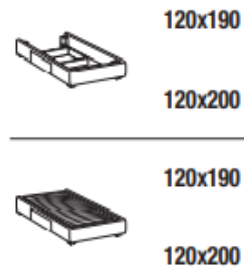

BOX bed frame

Letto piazza e mezza
French bed