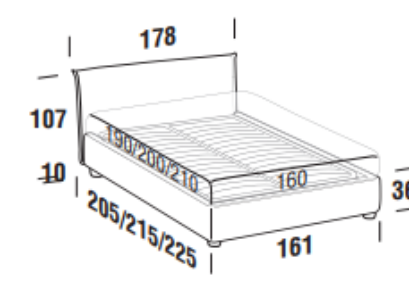

HOOF bed frame

Letto singolo
Single bed

Letto piazza e mezza
French bed

Letto matrimoniale
Double bed

Letto matrimoniale
Double bed

Maggiorazione piedini / Surcharge for feet

ABS H. 8cm	serie	Brick H. 6cm	Globe H. 6cm	Cono H. 10cm	Way H. 13cm	Hat H. 18cm
Nero / Black		Eucalpto / Eucalyptus Faggio naturale / Natural beech	Argento / Silver Bianco / White Eucalpto / Eucalyptus Oro / Gold	Eucalpto / Eucalyptus Miele / Honey	Cromo / Chrome Nero / Black Nichel nero / Black nickel Oro / Gold	Nichel nero / Black nickel