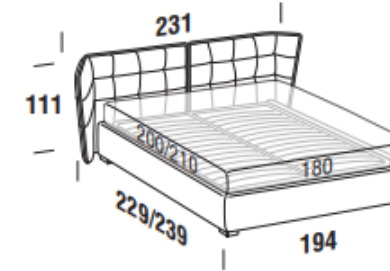

Letto matrimoniale maxi
Maxi double bed

- 180x200
- 180x210
- 180x200
- 180x210
- 180x200
- Contenitore 180x200
- 180x210
- Stay 180x200
- 180x210

Maggiorazione piedini / Surcharge for feet

Brick H. 6cm serie Eucalipto / Eucalyptus Faggio naturale / Natural beech	Globe H. 6cm 36,00 € Eucalipto / Eucalyptus Bianco / White Oro / Gold Argento / Silver	Cono H. 10cm 0,00 € Eucalipto / Eucalyptus Miele / Honey	Wood H. 13cm 71,00 € Eucalipto / Eucalyptus Miele / Honey	Blade H. 13cm 71,00 € Nero / Black Grigio / Grey	Way H. 13cm 36,00 € Metallo Cromato / Metal Chrome	Iron H. 13cm 48,00 € Metallo Cromato / Metal Chrome