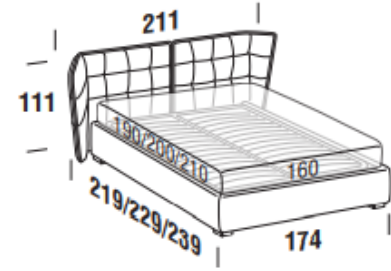

FLOOR bed frame

Letto piazza e mezza
French bed

-  120x190
-  120x200
-  120x190
-  120x200
-  120x190
-  Contenitore 120x200
-  120x190
-  Stay 120x200

Letto matrimoniale
Double bed

-  160x190
-  160x200
-  160x210
-  160x190
-  160x200
-  160x210
-  Contenitore 160x190
-  160x200
-  160x210
-  Stay 160x190
-  160x200
-  160x210