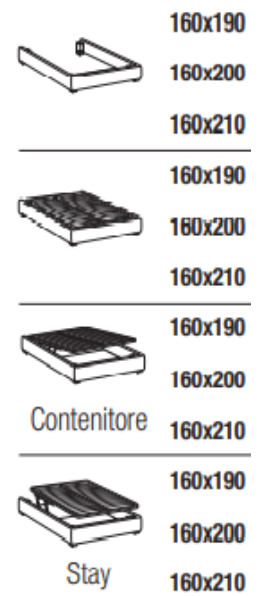

PLANE bed frame

Letto singolo
Single bed

Letto piazza e mezza
French bed

Letto matrimoniale
Double bed

Letto matrimoniale maxi
Maxi double bed

Maggiorazione piedini / Surcharge for feet

ABS H. 8cm	serie	Brick H. 6cm	Globe H. 6cm	Cono H. 10cm	Way H. 13cm	Hat H. 18cm
Nero / Black		Eucalpto / Eucalyptus Faggio naturale / Natural beech	Argento / Silver Bianco / White Eucalpto / Eucalyptus Oro / Gold	Eucalpto / Eucalyptus Miele / Honey	Cromo / Chrome Nero / Black Nichel nero / Black nickel Oro / Gold	Nichel nero / Black nickel

FAN bed frame

Letto singolo
Single bed

Letto piazza e mezza
French bed

Letto matrimoniale
Double bed

Letto matrimoniale maxi
Maxi double bed

EVO bed frame

Letto singolo
Single bed

Letto piazza e mezza
French bed