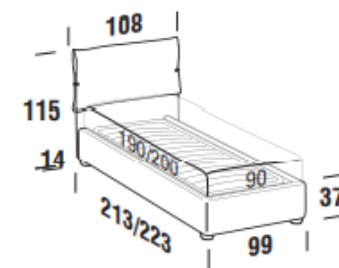

PLANE bed frame

Letto singolo
Single bed