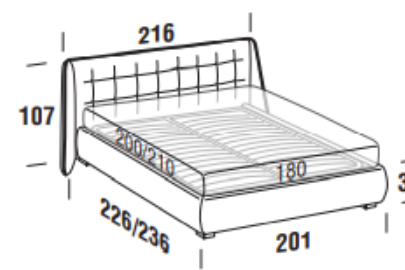

Letto matrimoniale maxi
Maxi double bed

- 180x200
- 180x210
- 180x200
- 180x210
- 180x200
- 180x210
- Contenitore 180x210
- 180x200
- 180x210

Maggiorazione per luci a led
Surcharge for LED lights 236 €

Maggiorazione piedini / Surcharge for feet

Brick H. 6cm	serie	Globe H. 6cm	€	Cono H. 10cm	0,00 €	Wood H. 13cm	€	Blade H. 13cm	€	Way H. 13cm	€	Iron H. 13cm	€	Wheel H. 11cm	€
Eucalpto / Eucalyptus Faggio naturale / Natural beech		Eucalpto / Eucalyptus Bianco / White Oro / Gold Argento / Silver		Eucalpto / Eucalyptus Miele / Honey		Eucalpto / Eucalyptus Miele / Honey		Nero / Black Grigio / Grey		Metallo Cromato / Metal Chrome		Eucalpto / Eucalyptus Metallo Cromato / Metal Chrome		Argento / Silver