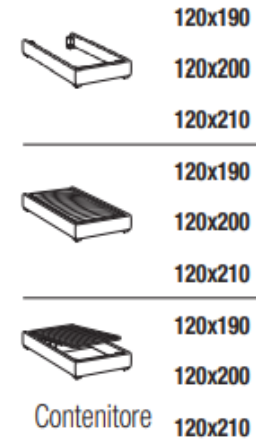

Tania Armchair

W 76 x D 78 x H 81
Fabric Dallas 824
Piping fabric Disco 20

PHLOX

Letto Phlox
L 174 x P 209 x H 107
Tessuto Dallas 823
+ Disco 21
Giroletto Evo

Poltroncina Tania
L 76 x P 78 x H 81
Tessuto Dallas 824
Bordo tessuto Disco 20

Phlox Bed
W 174 x D 209 x H 107
Fabric Dallas 823
+ Disco 21
Evo Bedframe

Tania Armchair
W 76 x D 78 x H 81
Fabric Dallas 824
Piping fabric Disco 20

HOOF bed frame

Letto singolo
Single bed

Letto piazza e mezza
French bed

Letto matrimoniale
Double bed

Letto matrimoniale maxi
Maxi double bed

Maggiorazione piedini / Surcharge for feet

PLANE bed frame

Letto singolo
Single bed

Letto piazza e mezza
French bed

Letto matrimoniale
Double bed