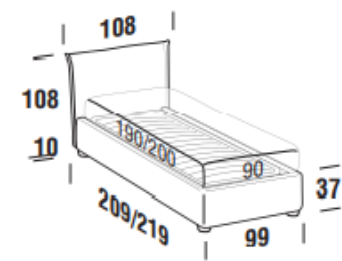

HOOF bed frame

Letto singolo
Single bed

Letto piazza e mezza
French bed

Letto matrimoniale
Double bed

Letto matrimoniale
Double bed

Maggiorazione piedini / Surcharge for feet

ABS H. 8cm	serie	Brick H. 6cm	Globe H. 6cm	Cono H. 10cm	Way H. 13cm	Hat H. 18cm
Nero / Black		Eucalpto / Eucalyptus Faggio naturale / Natural beech	Argento / Silver Bianco / White Eucalpto / Eucalyptus Oro / Gold	Eucalpto / Eucalyptus Miele / Honey	Cromo / Chrome Nero / Black Nichel nero / Black nickel Oro / Gold	Nichel nero / Black nickel

PLANE bed frame

Letto singolo
Single bed

Letto piazza e mezza
French bed

Letto matrimoniale
Double bed

Letto matrimoniale maxi
Maxi double bed

Maggiorazione piedini / Surcharge for feet

ABS H. 8cm	serie	Brick H. 6cm	Globe H. 6cm	Cono H. 10cm	Way H. 13cm	Hat H. 18cm
Nero / Black		Eucalpto / Eucalyptus Faggio naturale / Natural beech	Argento / Silver Bianco / White Eucalpto / Eucalyptus Oro / Gold	Eucalpto / Eucalyptus Miele / Honey	Cromo / Chrome Nero / Black Nichel nero / Black nickel Oro / Gold	Nichel nero / Black nickel