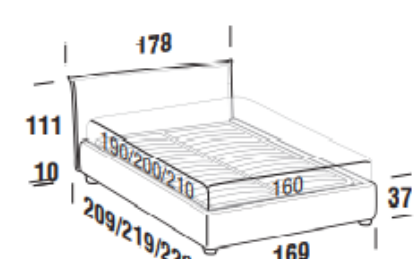

PLANE bed frame

Letto singolo
Single bed

Letto piazza e mezza
French bed

Letto matrimoniale
Double bed

Letto matrimoniale maxi
Maxi double bed

Maggiorazione piedini / Surcharge for feet

ABS H. 8cm	serie	Brick H. 6cm	Globe H. 6cm	Cono H. 10cm	Way H. 13cm	Hat H. 18cm
Nero / Black		Eucalpto / Eucalyptus Faggio naturale / Natural beech	Argento / Silver Bianco / White Eucalpto / Eucalyptus Oro / Gold	Eucalpto / Eucalyptus Miele / Honey	Cromo / Chrome Nero / Black Nichel nero / Black nickel Oro / Gold	Nichel nero / Black nickel

FAN bed frame

Letto singolo
Single bed

Letto piazza e mezza
French bed

Letto matrimoniale
Double bed

Letto matrimoniale maxi
Maxi double bed

EVO bed frame

Letto singolo
Single bed

Letto piazza e mezza
French bed