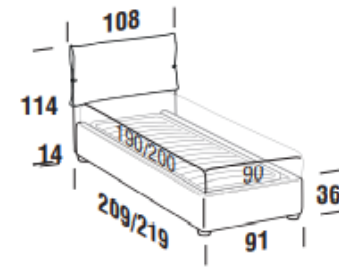

Pouf Club
 L 47 x P 47 x H 43
 Tessuto Disco 21
 Tessuto Disco 01
 Tessuto Dublino 802

Club Pouf
 W 47 x D 47 x H 43
 Fabric Disco 21
 Fabric Disco 01
 Fabric Dublino 802

PRIMROSE

Letto Primrose
L 178 x P 209 x H 119
Tessuto Dublino 802
Fascetta tessuto Disco 21
Giroletto Hoof

Primrose Bed
W 178 x D 209 x H 119
Fabric Dublino 802
Band fabric Disco 21
Hoof Bedframe

HOOF bed frame

Letto singolo
Single bed

Letto piazza e mezza
French bed

Letto matrimoniale
Double bed

Letto matrimoniale maxi
Maxi double bed