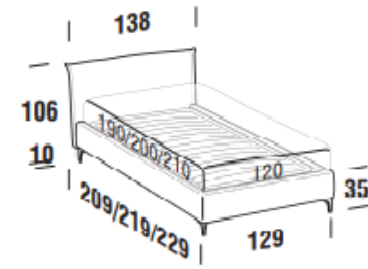

PLANE bed frame

Letto singolo
Single bed

Letto piazza e mezza
French bed

Letto matrimoniale
Double bed

Letto matrimoniale maxi
Maxi double bed

Maggiorazione piedini / Surcharge for feet

ABS H. 8cm	serie	Brick H. 6cm	Globe H. 6cm	Cono H. 10cm	Way H. 13cm	Hat H. 18cm
Nero / Black		Eucalpto / Eucalyptus Faggio naturale / Natural beech	Argento / Silver Bianco / White Eucalpto / Eucalyptus Oro / Gold	Eucalpto / Eucalyptus Miele / Honey	Cromo / Chrome Nero / Black Nichel nero / Black nickel Oro / Gold	Nichel nero / Black nickel

FAN bed frame

Letto singolo
Single bed

Letto piazza e mezza
French bed

Letto matrimoniale
Double bed

Letto matrimoniale maxi
Maxi double bed

EVO bed frame

Letto singolo
Single bed

Letto piazza e mezza
French bed