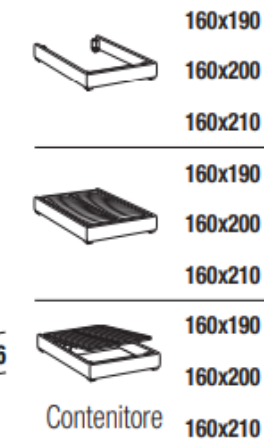

Primrose Bed
W 178 x D 209 x H 119
Fabric Dublino 802
Band fabric Disco 21
Hoof Bedframe

HOOF bed frame

Letto singolo
Single bed

Letto piazza e mezza
French bed

Letto matrimoniale
Double bed

Letto matrimoniale maxi
Maxi double bed