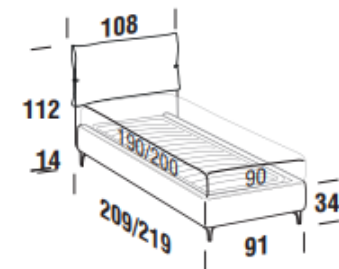

PLANE bed frame

Letto singolo
Single bed

Letto piazza e mezza
French bed

Letto matrimoniale
Double bed

Letto matrimoniale maxi
Maxi double bed

Maggiorazione piedini / Surcharge for feet

ABS H. 8cm	serie	Brick H. 6cm	Globe H. 6cm	Cono H. 10cm	Way H. 13cm	Hat H. 18cm
Nero / Black		Eucalpto / Eucalyptus Faggio naturale / Natural beech	Argento / Silver Bianco / White Eucalpto / Eucalyptus Oro / Gold	Eucalpto / Eucalyptus Miele / Honey	Cromo / Chrome Nero / Black Nichel nero / Black nickel Oro / Gold	Nichel nero / Black nickel

FAN bed frame

Letto singolo
Single bed

Letto piazza e mezza
French bed

Letto matrimoniale
Double bed

Letto matrimoniale maxi
Maxi double bed

EVO bed frame

Letto singolo
Single bed

Letto piazza e mezza
French bed