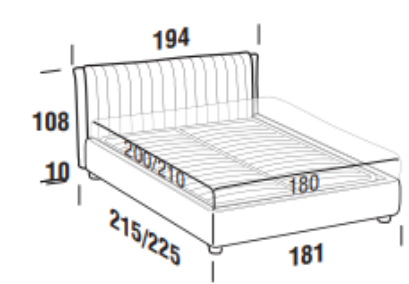

Phlox Bed
W 174 x D 209 x H 107
Fabric Dallas 823
+ Disco 21
Evo Bedframe

Tania Armchair
W 76 x D 78 x H 81
Fabric Dallas 824
Piping fabric Disco 20

HOOF bed frame

Letto singolo
Single bed

Letto piazza e mezza
French bed

Letto matrimoniale
Double bed

Letto matrimoniale maxi
Maxi double bed

Maggiorazione piedini / Surcharge for feet

PLANE bed frame

Letto singolo
Single bed

Letto piazza e mezza
French bed

Letto matrimoniale
Double bed