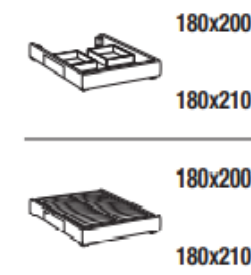

BOX bed frame

Letto piazza e mezza
French bed

Letto matrimoniale
Double bed

Letto matrimoniale maxi
Maxi double bed

Maggiorazione piedini / Surcharge for feet

Brick H. 6cm	serie	Globe H. 6cm	€
Eucalpto / Eucalyptus		Eucalpto / Eucalyptus	
Faggio naturale / Natural beech		Bianco / White	
		Oro / Gold	
		Argento / Silver	