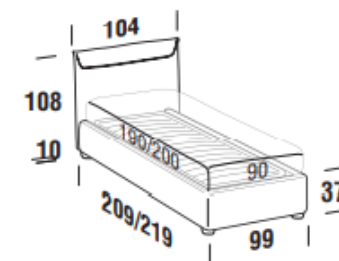

PLANE bed frame

Letto singolo
Single bed