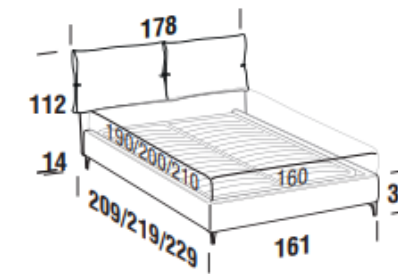

PLANE bed frame

Letto singolo
Single bed

Letto piazza e mezza
French bed

Letto matrimoniale
Double bed

Letto matrimoniale maxi
Maxi double bed

Maggiorazione piedini / Surcharge for feet

ABS H. 8cm	serie	Brick H. 6cm	Globe H. 6cm	Cono H. 10cm	Way H. 13cm	Hat H. 18cm
Nero / Black		Eucalpto / Eucalyptus Faggio naturale / Natural beech	Argento / Silver Bianco / White Eucalpto / Eucalyptus Oro / Gold	Eucalpto / Eucalyptus Miele / Honey	Cromo / Chrome Nero / Black Nichel nero / Black nickel Oro / Gold	Nichel nero / Black nickel

FAN bed frame

Letto singolo
Single bed

Letto piazza e mezza
French bed

Letto matrimoniale
Double bed

Letto matrimoniale maxi
Maxi double bed

EVO bed frame

Letto singolo
Single bed

Letto piazza e mezza
French bed

Letto matrimoniale
Double bed

Letto matrimoniale maxi
Maxi double bed

VAATA VOODIT E-POES

BEDROOM #02

DAFNE ARMCHAIR

DECK 800

DISCO 13

Hesperis: letto con testiera morbida dai delicati risvolti laterali.