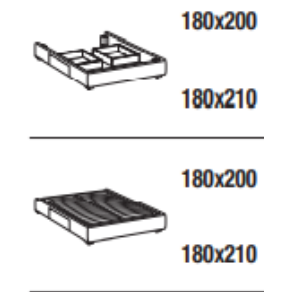

BOX bed frame

Letto singolo
Single bed

Letto piazza e mezza
French bed

Letto matrimoniale
Double bed

Letto matrimoniale maxi
Maxi double bed

Maggiorazione piedini / Surcharge for feet

Brick H. 6cm	serie	Globe H. 6cm	€
Eucalpto / Eucalyptus		Eucalpto / Eucalyptus	
Faggio naturale / Natural beech		Bianco / White	
		Oro / Gold	
		Argento / Silver	