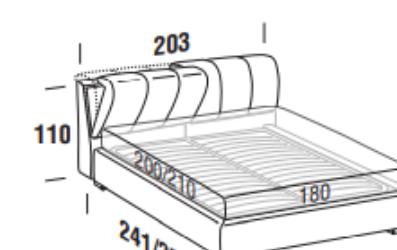

STRONG bed frame

Letto singolo
Single bed

Letto piazza e mezza
French bed

Letto matrimoniale
Double bed

Letto matrimoniale maxi
Maxi double bed

Maggiorazione piedini / Surcharge for feet

Brick H. 6cm	serie	Globe H. 6cm	€	Cono H. 10cm	0,00 €	Wood H. 13cm	€	Blade H. 13cm	€	Way H. 13cm	€	Iron H. 13cm	€	Wheel H. 11cm	€
Eucalpto / Eucalyptus		Eucalpto / Eucalyptus		Eucalpto / Eucalyptus		Eucalpto / Eucalyptus		Nero / Black		Metallo Cromato / Metal Chrome		Metallo Cromato / Metal Chrome		Argento / Silver	
Faggio naturale / Natural beech		Bianco / White		Miele / Honey		Miele / Honey		Grigio / Grey							