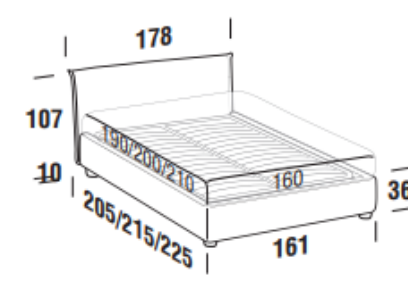

HOOF bed frame

Letto singolo
Single bed

Letto piazza e mezza
French bed

Letto matrimoniale
Double bed

Letto matrimoniale
Double bed

Maggiorazione piedini / Surcharge for feet

ABS H. 8cm	serie	Brick H. 6cm	Globe H. 6cm	Cono H. 10cm	Way H. 13cm	Hat H. 18cm
Nero / Black		Eucalpto / Eucalyptus Faggio naturale / Natural beech	Argento / Silver Bianco / White Eucalpto / Eucalyptus Oro / Gold	Eucalpto / Eucalyptus Miele / Honey	Cromo / Chrome Nero / Black Nichel nero / Black nickel Oro / Gold	Nichel nero / Black nickel

PLANE bed frame

Letto singolo
Single bed

Letto piazza e mezza
French bed

Letto matrimoniale
Double bed

Letto matrimoniale maxi
Maxi double bed

Maggiorazione piedini / Surcharge for feet

ABS H. 8cm	serie	Brick H. 6cm	Globe H. 6cm	Cono H. 10cm	Way H. 13cm	Hat H. 18cm
Nero / Black		Eucalpto / Eucalyptus Faggio naturale / Natural beech	Argento / Silver Bianco / White Eucalpto / Eucalyptus Oro / Gold	Eucalpto / Eucalyptus Miele / Honey	Cromo / Chrome Nero / Black Nichel nero / Black nickel Oro / Gold	Nichel nero / Black nickel