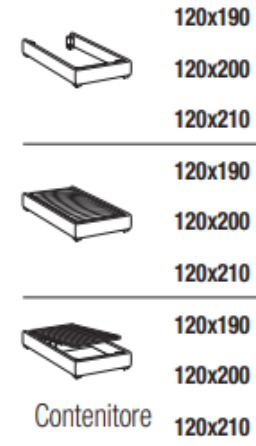

Letto piazza e mezza
French bed