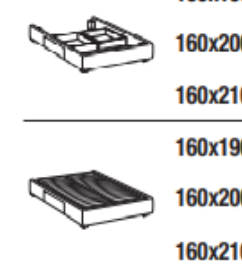

BOX bed frame

Letto singolo
Single bed

Letto piazza e mezza
French bed

Letto matrimoniale
Double bed

Letto matrimoniale maxi
Maxi double bed

Maggiorazione piedini / Surcharge for feet

Brick H. 6cm	serie	Globe H. 6cm	€
Eucalpto / Eucalyptus		Eucalpto / Eucalyptus	
Faggio naturale / Natural beech		Bianco / White	
		Oro / Gold	
		Argento / Silver	