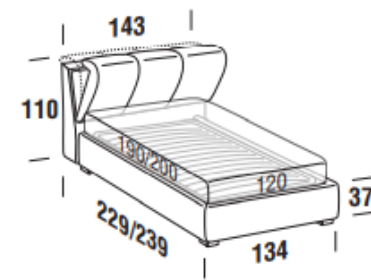

Letto piazza e mezza
French bed

- 120x190
- 120x200
- 120x190
- 120x200
- 120x190
- Contenitore 120x200
- 120x190
- Stay 120x200