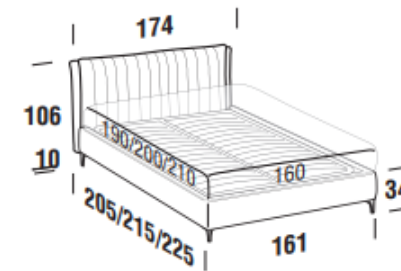

Letto matrimoniale
Double bed

Letto matrimoniale maxi
Maxi double bed

Maggiorazione piedini / Surcharge for feet

PLANE bed frame

Letto singolo
Single bed

Letto piazza e mezza
French bed

Letto matrimoniale
Double bed

Letto matrimoniale maxi
Maxi double bed

Maggiorazione piedini / Surcharge for feet

FAN bed frame

Letto singolo
Single bed

- 90x190
- 90x200
- 90x190
- 90x200
- 90x190
- 90x200
- Contenitore 90x200

Letto piazza e mezza
French bed

- 120x190
- 120x200
- 120x210
- 120x190
- 120x200
- 120x210
- 120x190
- 120x200
- 120x210
- Contenitore 120x210

Letto matrimoniale
Double bed

- 160x190
- 160x200
- 160x210
- 160x190
- 160x200
- 160x210
- 160x190
- 160x200
- 160x210
- Contenitore 160x210