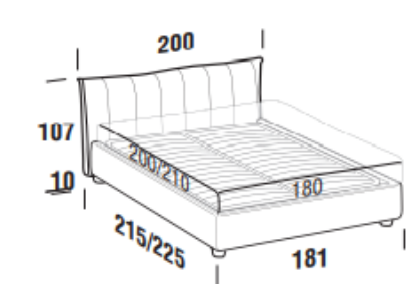

Letto piazza e mezza
French bed

-  120x190
-  120x200
-  120x210
-  120x190
-  120x200
-  120x210

Contenitore 120x210

Letto matrimoniale
Double bed

-  160x190
-  160x200
-  160x210
-  160x190
-  160x200
-  160x210

Contenitore 160x210

Letto matrimoniale maxi
Maxi double bed

-  180x200
-  180x210
-  180x200
-  180x210
-  180x200
-  180x210

Contenitore 180x210

Maggiorazione piedini / Surcharge for feet

ABS H. 8cm	serie	Brick H. 6cm	Globe H. 6cm	Cono H. 10cm	Way H. 13cm	Hat H. 18cm
Nero / Black		Eucalpto / Eucalyptus Faggio naturale / Natural beech	Argento / Silver Bianco / White Eucalpto / Eucalyptus Oro / Gold	Eucalpto / Eucalyptus Miele / Honey	Cromo / Chrome Nero / Black Nichel nero / Black nickel Oro / Gold	Nichel nero / Black nickel