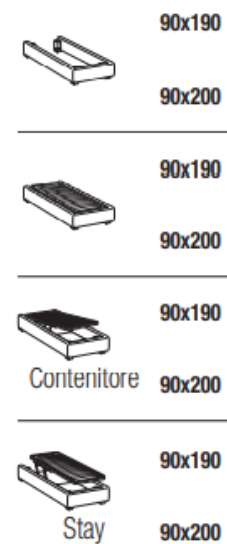

STRONG bed frame

Letto singolo
Single bed