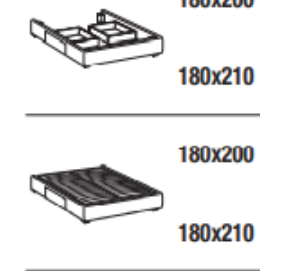

BOX bed frame

Letto singolo
Single bed

Letto piazza e mezza
French bed

Letto matrimoniale
Double bed

Letto matrimoniale maxi
Maxi double bed

Maggiorazione piedini / Surcharge for feet

Brick H. 6cm	serie	Globe H. 6cm	€
Eucalipto / Eucalyptus		Eucalipto / Eucalyptus	
Faggio naturale / Natural beech		Bianco / White	
		Oro / Gold	
		Argento / Silver	