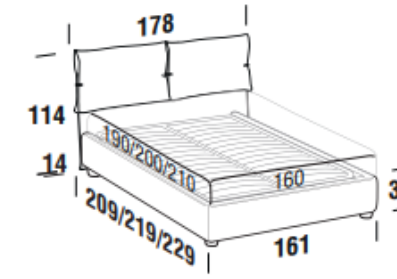

Primrose Bed
W 178 x D 209 x H 119
Fabric Dublino 802
Band fabric Disco 21
Hoof Bedframe

HOOF bed frame

Letto singolo
Single bed

Letto piazza e mezza
French bed

Letto matrimoniale
Double bed

Letto matrimoniale maxi
Maxi double bed