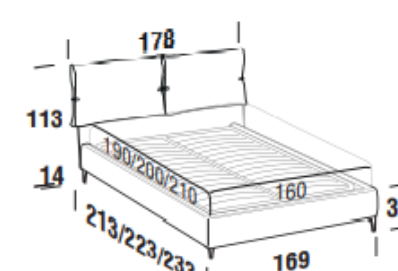

PLANE bed frame

Letto singolo
Single bed

Letto piazza e mezza
French bed

Letto matrimoniale
Double bed

Letto matrimoniale maxi
Maxi double bed

Maggiorazione piedini / Surcharge for feet

ABS H. 8cm	serie	Brick H. 6cm	Globe H. 6cm	Cono H. 10cm	Way H. 13cm	Hat H. 18cm
Nero / Black		Eucalpto / Eucalyptus Faggio naturale / Natural beech	Argento / Silver Bianco / White Eucalpto / Eucalyptus Oro / Gold	Eucalpto / Eucalyptus Miele / Honey	Cromo / Chrome Nero / Black Nichel nero / Black nickel Oro / Gold	Nichel nero / Black nickel

FAN bed frame

Letto singolo
Single bed

Letto piazza e mezza
French bed

Letto matrimoniale
Double bed

Letto matrimoniale maxi
Maxi double bed

EVO bed frame

Letto singolo
Single bed

Letto piazza e mezza
French bed

Letto matrimoniale
Double bed

Letto matrimoniale maxi
Maxi double bed

VAATA VOODIT E-POES

BEDROOM #02

DAFNE ARMCHAIR

DECK 800

DISCO 13

Hesperis: letto con testiera morbida dai delicati risvolti laterali.