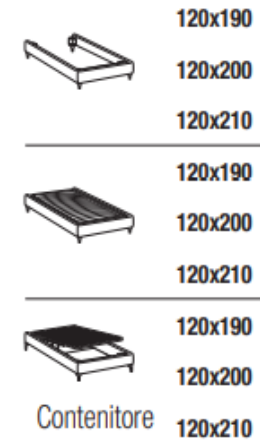

HOOF bed frame

Letto singolo
Single bed

Letto piazza e mezza
French bed

Letto matrimoniale
Double bed

Letto matrimoniale
Double bed

Maggiorazione piedini / Surcharge for feet

ABS H. 8cm	serie	Brick H. 6cm	Globe H. 6cm	Cono H. 10cm	Way H. 13cm	Hat H. 18cm
Nero / Black		Eucalpto / Eucalyptus Faggio naturale / Natural beech	Argento / Silver Bianco / White Eucalpto / Eucalyptus Oro / Gold	Eucalpto / Eucalyptus Miele / Honey	Cromo / Chrome Nero / Black Nichel nero / Black nickel Oro / Gold	Nichel nero / Black nickel

PLANE bed frame

Letto singolo
Single bed

Letto piazza e mezza
French bed

Letto matrimoniale
Double bed

Letto matrimoniale maxi
Maxi double bed

Maggiorazione piedini / Surcharge for feet

ABS H. 8cm	serie	Brick H. 6cm	Globe H. 6cm	Cono H. 10cm	Way H. 13cm	Hat H. 18cm
Nero / Black		Eucalpto / Eucalyptus Faggio naturale / Natural beech	Argento / Silver Bianco / White Eucalpto / Eucalyptus Oro / Gold	Eucalpto / Eucalyptus Miele / Honey	Cromo / Chrome Nero / Black Nichel nero / Black nickel Oro / Gold	Nichel nero / Black nickel

FAN bed frame

Letto singolo
Single bed

Letto piazza e mezza
French bed

Letto matrimoniale
Double bed

Letto matrimoniale maxi
Maxi double bed

EVO bed frame

Letto singolo
Single bed

Letto piazza e mezza
French bed