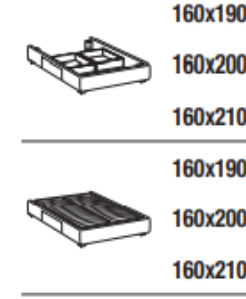

BOX bed frame

Letto singolo
Single bed

Letto piazza e mezza
French bed

Letto matrimoniale
Double bed

Letto matrimoniale maxi
Maxi double bed

Maggiorazione piedini / Surcharge for feet

Brick H. 6cm	serie	Globe H. 6cm	€
Eucalipto / Eucalyptus		Eucalipto / Eucalyptus	
Faggio naturale / Natural beech		Bianco / White	
		Oro / Gold	
		Argento / Silver	