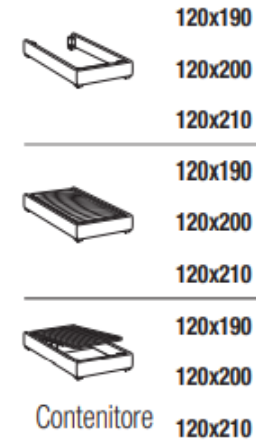

Timis Pouf
 W 77 x D 53 x H 43
 Fabric Denver 307

MIRABILIS

HOOF bed frame

Letto singolo
Single bed

Letto piazza e mezza
French bed

Letto matrimoniale
Double bed

Letto matrimoniale maxi
Maxi double bed

Maggiorazione piedini / Surcharge for feet