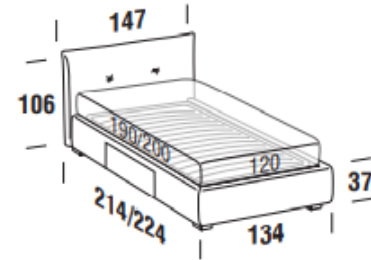

Letto piazza e mezza
French bed