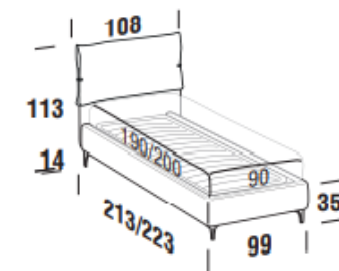

PLANE bed frame

Letto singolo
Single bed

Letto piazza e mezza
French bed

Letto matrimoniale
Double bed

Letto matrimoniale maxi
Maxi double bed

Maggiorazione piedini / Surcharge for feet

ABS H. 8cm	serie	Brick H. 6cm	Globe H. 6cm	Cono H. 10cm	Way H. 13cm	Hat H. 18cm
Nero / Black		Eucalpto / Eucalyptus Faggio naturale / Natural beech	Argento / Silver Bianco / White Eucalpto / Eucalyptus Oro / Gold	Eucalpto / Eucalyptus Miele / Honey	Cromo / Chrome Nero / Black Nichel nero / Black nickel Oro / Gold	Nichel nero / Black nickel

FAN bed frame

Letto singolo
Single bed

Letto piazza e mezza
French bed

Letto matrimoniale
Double bed

Letto matrimoniale maxi
Maxi double bed

EVO bed frame

Letto singolo
Single bed

Letto piazza e mezza
French bed