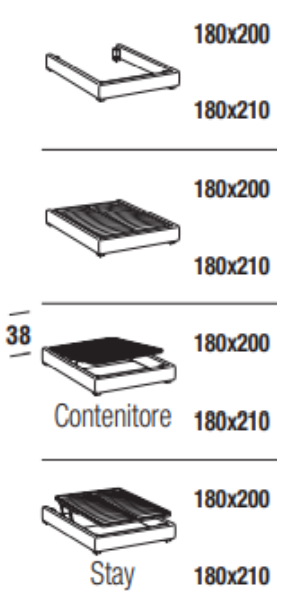

STRONG bed frame

Letto singolo
Single bed

Letto piazza e mezza
French bed

Letto matrimoniale
Double bed

Letto matrimoniale maxi
Maxi double bed

Maggiorazione piedini / Surcharge for feet

Brick H. 6cm	serie	Globe H. 6cm	€	Cono H. 10cm	0,00 €	Wood H. 13cm	€	Blade H. 13cm	€	Way H. 13cm	€	Iron H. 13cm	€	Wheel H. 11cm	€
Eucalpto / Eucalyptus		Eucalpto / Eucalyptus		Eucalpto / Eucalyptus		Eucalpto / Eucalyptus		Nero / Black		Metallo Cromato / Metal Chrome		Metallo Cromato / Metal Chrome		Argento / Silver	
Faggio naturale / Natural beech		Bianco / White		Miele / Honey		Miele / Honey		Grigio / Grey							