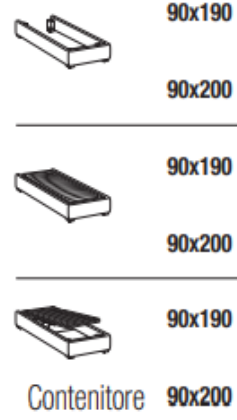

HOOF bed frame

Letto singolo
Single bed