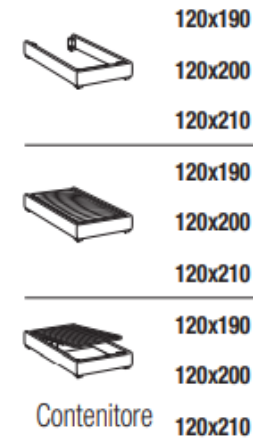

Letto piazza e mezza
French bed