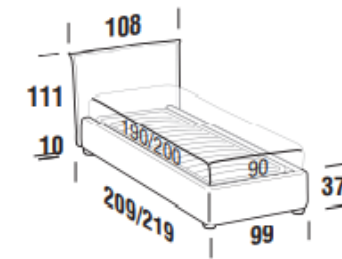

PLANE bed frame

Letto singolo
Single bed