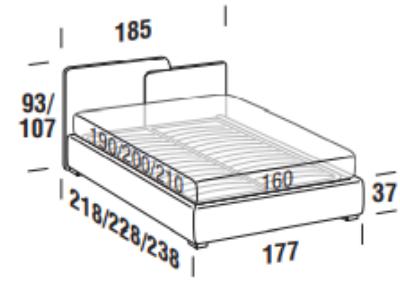

SLANT bed frame

Letto matrimoniale
Double bed

- 160x190
- 160x200
- 160x210
- 160x190
- 160x200
- 160x210
- 160x190
- 160x200
- 160x210
- Contenitore
- 160x190
- 160x200
- 160x210
- Stay
- 160x190
- 160x200
- 160x210