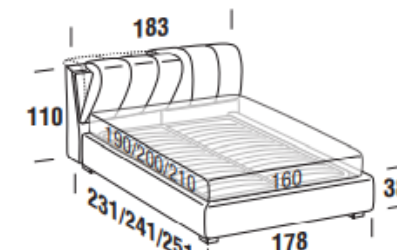

STRONG bed frame

Letto singolo
Single bed

Letto piazza e mezza
French bed

Letto matrimoniale
Double bed

Letto matrimoniale maxi
Maxi double bed

Maggiorazione piedini / Surcharge for feet

Brick H. 6cm	serie	Globe H. 6cm	€	Cono H. 10cm	0,00 €	Wood H. 13cm	€	Blade H. 13cm	€	Way H. 13cm	€	Iron H. 13cm	€	Wheel H. 11cm	€
Eucalpto / Eucalyptus		Eucalpto / Eucalyptus		Eucalpto / Eucalyptus		Eucalpto / Eucalyptus		Nero / Black		Metallo Cromato / Metal Chrome		Metallo Cromato / Metal Chrome		Argento / Silver	
Faggio naturale / Natural beech		Bianco / White		Miele / Honey		Miele / Honey		Grigio / Grey							