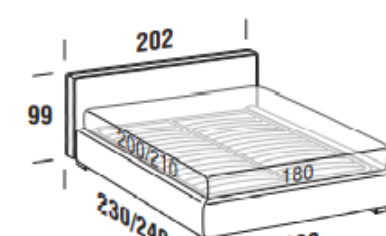

STRONG bed frame

Letto singolo
Single bed

Letto piazza e mezza
French bed

Letto matrimoniale
Double bed

Letto matrimoniale maxi
Maxi double bed

Maggiorazione piedini / Surcharge for feet

Brick H. 6cm	serie	Globe H. 6cm	€	Cono H. 10cm	0,00 €	Wood H. 13cm	€	Blade H. 13cm	€	Way H. 13cm	€	Iron H. 13cm	€	Wheel H. 11cm	€
Eucalpto / Eucalyptus		Eucalpto / Eucalyptus		Eucalpto / Eucalyptus		Eucalpto / Eucalyptus		Nero / Black		Metallo Cromato / Metal Chrome		Metallo Cromato / Metal Chrome		Argento / Silver	
Faggio naturale / Natural beech		Bianco / White		Miele / Honey		Miele / Honey		Grigio / Grey							