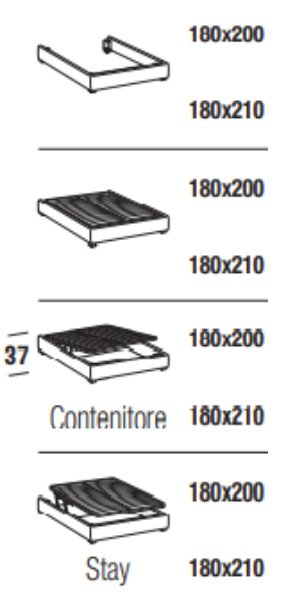

Letto matrimoniale
Double bed

Letto matrimoniale maxi
Maxi double bed

Maggiorazione piedini / Surcharge for feet

PLANE bed frame

Letto singolo
Single bed

Letto piazza e mezza
French bed

Letto matrimoniale
Double bed

Letto matrimoniale maxi
Maxi double bed

Maggiorazione piedini / Surcharge for feet

FAN bed frame

Letto singolo
Single bed

- 90x190
- 90x200
- 90x190
- 90x200
- 90x190
- 90x200
- Contenitore 90x200

Letto piazza e mezza
French bed