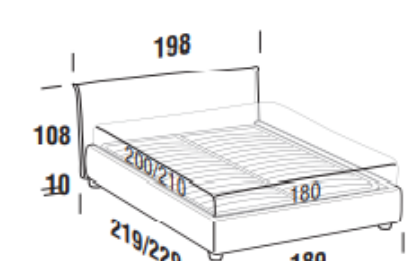

PLANE bed frame

Letto singolo
Single bed

Letto piazza e mezza
French bed

Letto matrimoniale
Double bed

Letto matrimoniale maxi
Maxi double bed

Maggiorazione piedini / Surcharge for feet

ABS H. 8cm	serie	Brick H. 6cm	Globe H. 6cm	Cono H. 10cm	Way H. 13cm	Hat H. 18cm
Nero / Black		Eucalpto / Eucalyptus Faggio naturale / Natural beech	Argento / Silver Bianco / White Eucalpto / Eucalyptus Oro / Gold	Eucalpto / Eucalyptus Miele / Honey	Cromo / Chrome Nero / Black Nichel nero / Black nickel Oro / Gold	Nichel nero / Black nickel

FAN bed frame

Letto singolo
Single bed

Letto piazza e mezza
French bed

Letto matrimoniale
Double bed

Letto matrimoniale maxi
Maxi double bed

EVO bed frame

Letto singolo
Single bed

Letto piazza e mezza
French bed