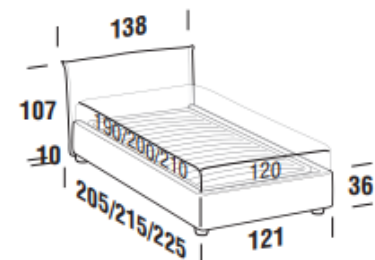

Letto piazza e mezza
French bed