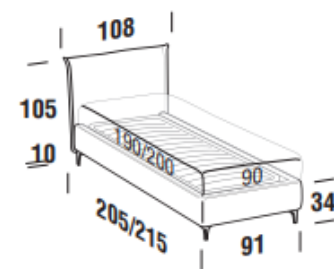

PLANE bed frame

Letto singolo
Single bed

Letto piazza e mezza
French bed

Letto matrimoniale
Double bed

Letto matrimoniale maxi
Maxi double bed

Maggiorazione piedini / Surcharge for feet

ABS H. 8cm	serie	Brick H. 6cm	Globe H. 6cm	Cono H. 10cm	Way H. 13cm	Hat H. 18cm
Nero / Black		Eucalpto / Eucalyptus Faggio naturale / Natural beech	Argento / Silver Bianco / White Eucalpto / Eucalyptus Oro / Gold	Eucalpto / Eucalyptus Miele / Honey	Cromo / Chrome Nero / Black Nichel nero / Black nickel Oro / Gold	Nichel nero / Black nickel

FAN bed frame

Letto singolo
Single bed

Letto piazza e mezza
French bed

Letto matrimoniale
Double bed

Letto matrimoniale maxi
Maxi double bed

EVO bed frame

Letto singolo
Single bed

Letto piazza e mezza
French bed