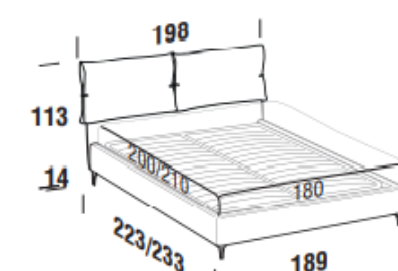

PLANE bed frame

Letto singolo
Single bed

Letto piazza e mezza
French bed

Letto matrimoniale
Double bed

Letto matrimoniale maxi
Maxi double bed

Maggiorazione piedini / Surcharge for feet

ABS H. 8cm	serie	Brick H. 6cm	Globe H. 6cm	Cono H. 10cm	Way H. 13cm	Hat H. 18cm
Nero / Black		Eucalpto / Eucalyptus Faggio naturale / Natural beech	Argento / Silver Bianco / White Eucalpto / Eucalyptus Oro / Gold	Eucalpto / Eucalyptus Miele / Honey	Cromo / Chrome Nero / Black Nichel nero / Black nickel Oro / Gold	Nichel nero / Black nickel

FAN bed frame

Letto singolo
Single bed

Letto piazza e mezza
French bed

Letto matrimoniale
Double bed

Letto matrimoniale maxi
Maxi double bed

EVO bed frame

Letto singolo
Single bed

Letto piazza e mezza
French bed

Letto matrimoniale
Double bed

Letto matrimoniale maxi
Maxi double bed

VAATA VOODIT E-POES

BEDROOM #02

DAFNE ARMCHAIR

DECK 800

DISCO 13

Hesperis: letto con testiera morbida dai delicati risvolti laterali.