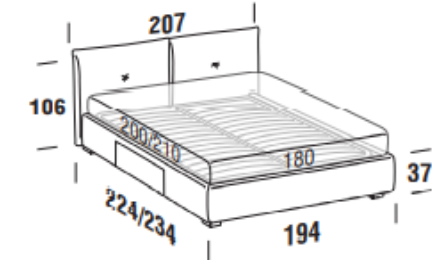

BOX bed frame

Letto singolo
Single bed

Letto piazza e mezza
French bed

Letto matrimoniale
Double bed

Letto matrimoniale maxi
Maxi double bed

Maggiorazione piedini / Surcharge for feet

Brick H. 6cm	serie	Globe H. 6cm	€
Eucalipto / Eucalyptus		Eucalipto / Eucalyptus	
Faggio naturale / Natural beech		Bianco / White	
		Oro / Gold	
		Argento / Silver	