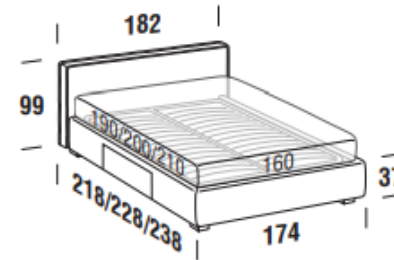

BOX bed frame

Letto singolo
Single bed

Letto piazza e mezza
French bed

Letto matrimoniale
Double bed

Letto matrimoniale maxi
Maxi double bed

Maggiorazione piedini / Surcharge for feet

Brick H. 6cm	serie	Globe H. 6cm	€
Eucalpto / Eucalyptus		Eucalpto / Eucalyptus	
Faggio naturale / Natural beech		Bianco / White	
		Oro / Gold	
		Argento / Silver	