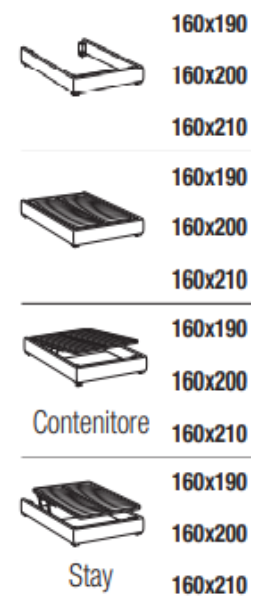

Phlox Bed
W 174 x D 209 x H 107
Fabric Dallas 823
+ Disco 21
Evo Bedframe

Tania Armchair
W 76 x D 78 x H 81
Fabric Dallas 824
Piping fabric Disco 20

HOOF bed frame

Letto singolo
Single bed

Letto piazza e mezza
French bed

Letto matrimoniale
Double bed

Letto matrimoniale maxi
Maxi double bed

Maggiorazione piedini / Surcharge for feet

PLANE bed frame

Letto singolo
Single bed

Letto piazza e mezza
French bed

Letto matrimoniale
Double bed

Letto matrimoniale maxi
Maxi double bed

Maggiorazione piedini / Surcharge for feet

FAN bed frame

Letto singolo
Single bed

- 90x190
- 90x200
- 90x190
- 90x200
- 90x190
- 90x200
- Contenitore 90x200

Letto piazza e mezza
French bed