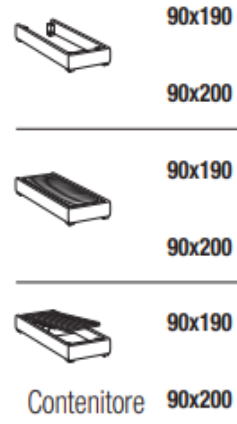

Dafne Armchair
 W 70 x D 68 x H 80
 Fabric Disco 13
 Piping fabric Disco 13

HESPERIS

Letto Hesperis
L 178 x P 205 x H 105
Tessuto Baia 75
Giroletto Hoof

Hesperis Bed
W 178 x D 205 x H 105
Fabric Baia 75
Hoof Bedframe

HOOF bed frame

Letto singolo
Single bed

Letto piazza e mezza
French bed

Letto matrimoniale
Double bed

Letto matrimoniale
Double bed

Maggiorazione piedini / Surcharge for feet

ABS H. 8cm	serie	Brick H. 6cm	Globe H. 6cm	Cono H. 10cm	Way H. 13cm	Hat H. 18cm
Nero / Black		Eucalpto / Eucalyptus Faggio naturale / Natural beech	Argento / Silver Bianco / White Eucalpto / Eucalyptus Oro / Gold	Eucalpto / Eucalyptus Miele / Honey	Cromo / Chrome Nero / Black Nichel nero / Black nickel Oro / Gold	Nichel nero / Black nickel