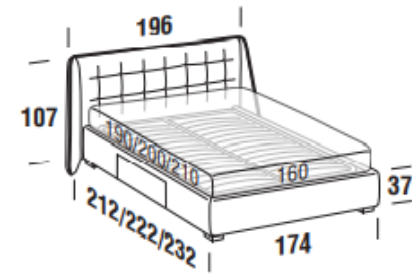

Letto matrimoniale
Double bed