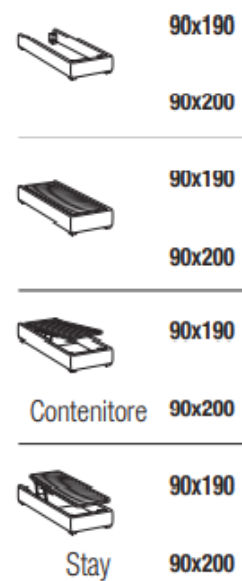

Timis Pouf
 W 77 x D 53 x H 43
 Fabric Denver 307

MIRABILIS

HOOF bed frame

Letto singolo
Single bed

Letto piazza e mezza
French bed

Letto matrimoniale
Double bed

Letto matrimoniale maxi
Maxi double bed

Maggiorazione piedini / Surcharge for feet

PLANE bed frame

Letto singolo
Single bed

Letto piazza e mezza
French bed

Letto matrimoniale
Double bed

Letto matrimoniale maxi
Maxi double bed

Maggiorazione piedini / Surcharge for feet

FAN bed frame

Letto singolo
Single bed

Letto piazza e mezza
French bed

Letto matrimoniale
Double bed

Letto matrimoniale maxi
Maxi double bed

EVO bed frame

Letto singolo
Single bed

Letto piazza e mezza
French bed

Letto matrimoniale
Double bed

Letto matrimoniale maxi
Maxi double bed