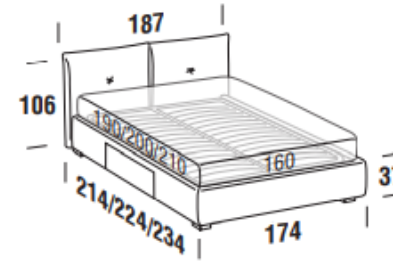

BOX bed frame

Letto singolo
Single bed

Letto piazza e mezza
French bed

Letto matrimoniale
Double bed

Letto matrimoniale maxi
Maxi double bed

Maggiorazione piedini / Surcharge for feet

Brick H. 6cm	serie	Globe H. 6cm	€
Eucalipto / Eucalyptus		Eucalipto / Eucalyptus	
Faggio naturale / Natural beech		Bianco / White	
		Oro / Gold	
		Argento / Silver	