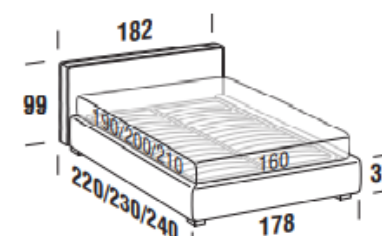

STRONG bed frame

Letto singolo
Single bed

Letto piazza e mezza
French bed

Letto matrimoniale
Double bed

Letto matrimoniale maxi
Maxi double bed

Maggiorazione piedini / Surcharge for feet

Brick H. 6cm	serie	Globe H. 6cm	€	Cono H. 10cm	0,00 €	Wood H. 13cm	€	Blade H. 13cm	€	Way H. 13cm	€	Iron H. 13cm	€	Wheel H. 11cm	€
Eucalpto / Eucalyptus		Eucalpto / Eucalyptus		Eucalpto / Eucalyptus		Eucalpto / Eucalyptus		Nero / Black		Metallo Cromato / Metal Chrome		Metallo Cromato / Metal Chrome		Argento / Silver	
Faggio naturale / Natural beech		Bianco / White		Miele / Honey		Miele / Honey		Grigio / Grey							