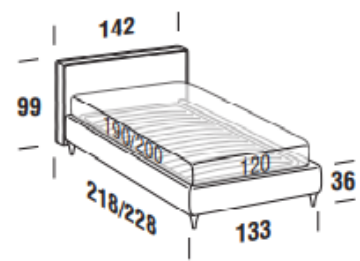

Letto piazza e mezza
French bed

- 120x190
- 120x200
- 120x190
- 120x200
- 120x190
- Contenitore 120x200