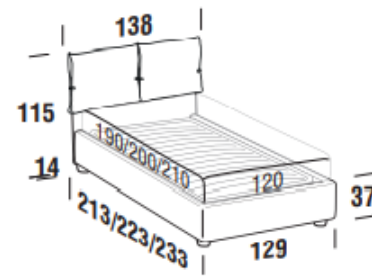

Primrose Bed
W 178 x D 209 x H 119
Fabric Dublino 802
Band fabric Disco 21
Hoof Bedframe

HOOF bed frame

Letto singolo
Single bed

Letto piazza e mezza
French bed

Letto matrimoniale
Double bed

Letto matrimoniale maxi
Maxi double bed

PLANE bed frame

Letto singolo
Single bed

Letto piazza e mezza
French bed

Letto matrimoniale
Double bed

Letto matrimoniale maxi
Maxi double bed

Maggiorazione piedini / Surcharge for feet

ABS H. 8cm	serie	Brick H. 6cm	Globe H. 6cm	Cono H. 10cm	Way H. 13cm	Hat H. 18cm
Nero / Black		Eucalpto / Eucalyptus Faggio naturale / Natural beech	Argento / Silver Bianco / White Eucalpto / Eucalyptus Oro / Gold	Eucalpto / Eucalyptus Miele / Honey	Cromo / Chrome Nero / Black Nichel nero / Black nickel Oro / Gold	Nichel nero / Black nickel