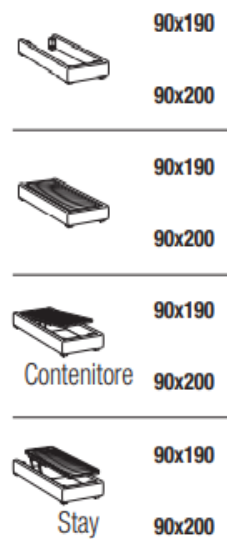

STRONG bed frame

Letto singolo
Single bed