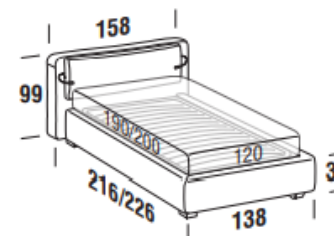

Letto piazza e mezza
French bed

- 120x190
- 120x200
- 120x190
- 120x200
- 120x190
- 120x200
- Contenitore 120x200
- 120x190
- 120x200
- Stay 120x200

Maggiorazione per luci a led
Surcharge for LED lights 236 €