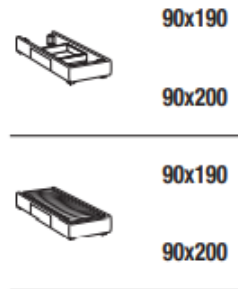

BOX bed frame

Letto singolo
Single bed