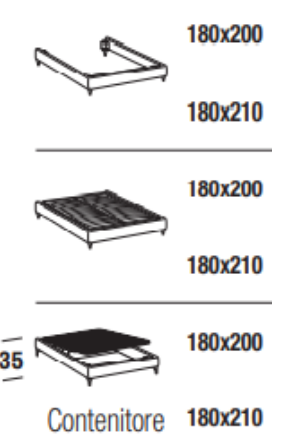

Letto matrimoniale maxi
Maxi double bed