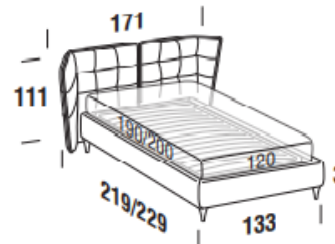

Letto matrimoniale maxi
Maxi double bed

-  180x200
-  180x210
-  180x200
-  180x210
-  180x200
-  Contenitore 180x200
-  180x210
-  Stay 180x200
-  180x210

Maggiorazione piedini / Surcharge for feet

Brick H. 6cm serie Eucalipto / Eucalyptus Faggio naturale / Natural beech	Globe H. 6cm 36,00 € Eucalipto / Eucalyptus Bianco / White Oro / Gold Argento / Silver	Cono H. 10cm 0,00 € Eucalipto / Eucalyptus Miele / Honey	Wood H. 13cm 71,00 € Eucalipto / Eucalyptus Miele / Honey	Blade H. 13cm 71,00 € Nero / Black Grigio / Grey	Way H. 13cm 36,00 € Metallo Cromato / Metal Chrome	Iron H. 13cm 48,00 € Metallo Cromato / Metal Chrome
--	---	---	--	---	--	---

FLY bed frame

Letto piazza e mezza
French bed

-  120x190
-  120x200
-  120x190
-  120x200
-  120x190
-  Contenitore 120x200

Letto matrimoniale
Double bed

-  160x190
-  160x200
-  160x210
-  160x190
-  160x200
-  160x210
-  Contenitore 160x190
-  160x200
-  160x210