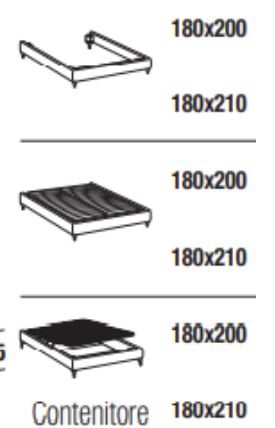

Letto matrimoniale maxi
Maxi double bed