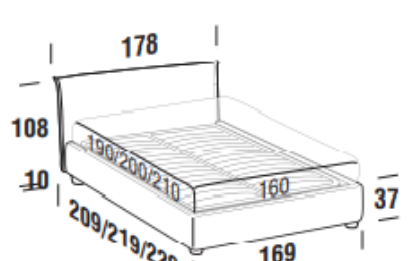

PLANE bed frame

Letto singolo
Single bed

Letto piazza e mezza
French bed

Letto matrimoniale
Double bed

Letto matrimoniale maxi
Maxi double bed

Maggiorazione piedini / Surcharge for feet

ABS H. 8cm	serie	Brick H. 6cm	Globe H. 6cm	Cono H. 10cm	Way H. 13cm	Hat H. 18cm
Nero / Black		Eucalpto / Eucalyptus Faggio naturale / Natural beech	Argento / Silver Bianco / White Eucalpto / Eucalyptus Oro / Gold	Eucalpto / Eucalyptus Miele / Honey	Cromo / Chrome Nero / Black Nichel nero / Black nickel Oro / Gold	Nichel nero / Black nickel

FAN bed frame

Letto singolo
Single bed

Letto piazza e mezza
French bed

Letto matrimoniale
Double bed

Letto matrimoniale maxi
Maxi double bed

EVO bed frame

Letto singolo
Single bed

Letto piazza e mezza
French bed