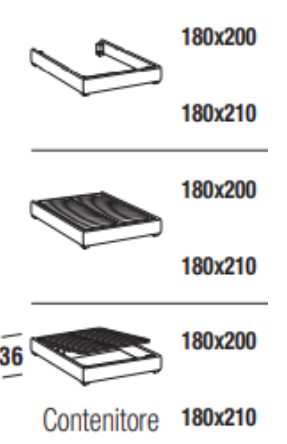

Timis Pouf
 W 77 x D 53 x H 43
 Fabric Denver 307

MIRABILIS

HOOF bed frame

Letto singolo
Single bed

Letto piazza e mezza
French bed

Letto matrimoniale
Double bed

Letto matrimoniale maxi
Maxi double bed

Maggiorazione piedini / Surcharge for feet