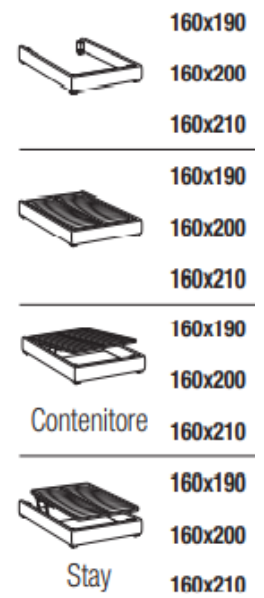

PLANE bed frame

Letto singolo
Single bed

Letto piazza e mezza
French bed

Letto matrimoniale
Double bed

Letto matrimoniale maxi
Maxi double bed

Maggiorazione piedini / Surcharge for feet

ABS H. 8cm	serie	Brick H. 6cm	Globe H. 6cm	Cono H. 10cm	Way H. 13cm	Hat H. 18cm
Nero / Black		Eucalpto / Eucalyptus Faggio naturale / Natural beech	Argento / Silver Bianco / White Eucalpto / Eucalyptus Oro / Gold	Eucalpto / Eucalyptus Miele / Honey	Cromo / Chrome Nero / Black Nichel nero / Black nickel Oro / Gold	Nichel nero / Black nickel

FAN bed frame

Letto singolo
Single bed

Letto piazza e mezza
French bed

Letto matrimoniale
Double bed

Letto matrimoniale maxi
Maxi double bed

EVO bed frame

Letto singolo
Single bed

Letto piazza e mezza
French bed