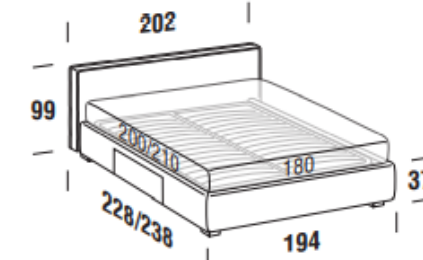

BOX bed frame

Letto singolo
Single bed

Letto piazza e mezza
French bed

Letto matrimoniale
Double bed

Letto matrimoniale maxi
Maxi double bed

Maggiorazione piedini / Surcharge for feet

Brick H. 6cm	serie	Globe H. 6cm	€
Eucalpto / Eucalyptus		Eucalpto / Eucalyptus	
Faggio naturale / Natural beech		Bianco / White	
		Oro / Gold	
		Argento / Silver	