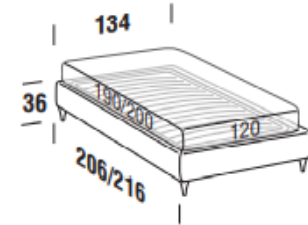

Letto piazza e mezza
French bed

- 120x190
- 120x200
- 120x190
- 120x200
- 120x190
- Contenitore 120x200