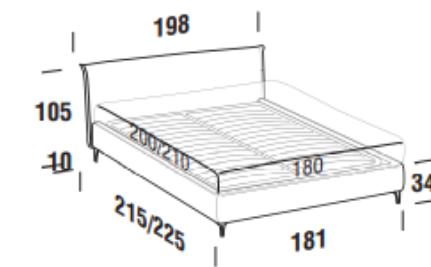

PLANE bed frame

Letto singolo
Single bed

Letto piazza e mezza
French bed

Letto matrimoniale
Double bed

Letto matrimoniale maxi
Maxi double bed

Maggiorazione piedini / Surcharge for feet

ABS H. 8cm	serie	Brick H. 6cm	Globe H. 6cm	Cono H. 10cm	Way H. 13cm	Hat H. 18cm
Nero / Black		Eucalpto / Eucalyptus Faggio naturale / Natural beech	Argento / Silver Bianco / White Eucalpto / Eucalyptus Oro / Gold	Eucalpto / Eucalyptus Miele / Honey	Cromo / Chrome Nero / Black Nichel nero / Black nickel Oro / Gold	Nichel nero / Black nickel

FAN bed frame

Letto singolo
Single bed

Letto piazza e mezza
French bed

Letto matrimoniale
Double bed

Letto matrimoniale maxi
Maxi double bed

EVO bed frame

Letto singolo
Single bed

Letto piazza e mezza
French bed