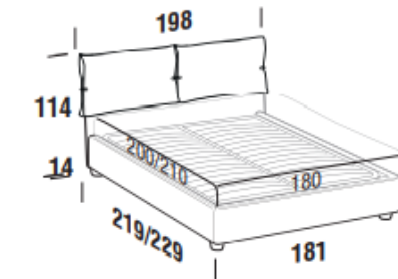

Primrose Bed
W 178 x D 209 x H 119
Fabric Dublino 802
Band fabric Disco 21
Hoof Bedframe

HOOF bed frame

Letto singolo
Single bed

Letto piazza e mezza
French bed

Letto matrimoniale
Double bed

Letto matrimoniale maxi
Maxi double bed