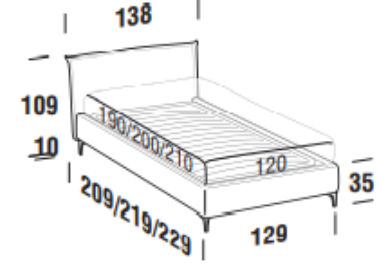

PLANE bed frame

Letto singolo
Single bed

Letto piazza e mezza
French bed

Letto matrimoniale
Double bed

Letto matrimoniale maxi
Maxi double bed

Maggiorazione piedini / Surcharge for feet

ABS H. 8cm	serie	Brick H. 6cm	Globe H. 6cm	Cono H. 10cm	Way H. 13cm	Hat H. 18cm
Nero / Black		Eucalpto / Eucalyptus Faggio naturale / Natural beech	Argento / Silver Bianco / White Eucalpto / Eucalyptus Oro / Gold	Eucalpto / Eucalyptus Miele / Honey	Cromo / Chrome Nero / Black Nichel nero / Black nickel Oro / Gold	Nichel nero / Black nickel

FAN bed frame

Letto singolo
Single bed

Letto piazza e mezza
French bed

Letto matrimoniale
Double bed

Letto matrimoniale maxi
Maxi double bed

EVO bed frame

Letto singolo
Single bed

Letto piazza e mezza
French bed