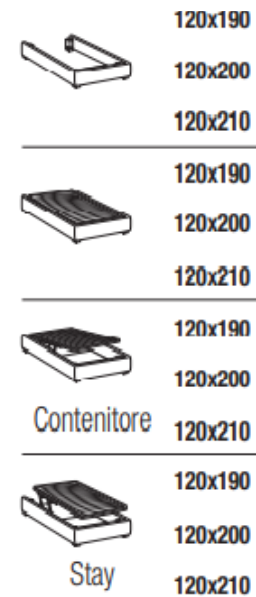

Timis Pouf
 W 77 x D 53 x H 43
 Fabric Denver 307

MIRABILIS

HOOF bed frame

Letto singolo
Single bed

Letto piazza e mezza
French bed

Letto matrimoniale
Double bed

Letto matrimoniale maxi
Maxi double bed

Maggiorazione piedini / Surcharge for feet

PLANE bed frame

Letto singolo
Single bed

Letto piazza e mezza
French bed

Letto matrimoniale
Double bed

Letto matrimoniale maxi
Maxi double bed

Maggiorazione piedini / Surcharge for feet

FAN bed frame

Letto singolo
Single bed

Letto piazza e mezza
French bed

Letto matrimoniale
Double bed

Letto matrimoniale maxi
Maxi double bed

EVO bed frame

Letto singolo
Single bed

Letto piazza e mezza
French bed

Letto matrimoniale
Double bed

Letto matrimoniale maxi
Maxi double bed