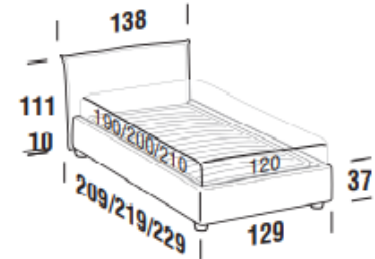

Letto piazza e mezza
French bed