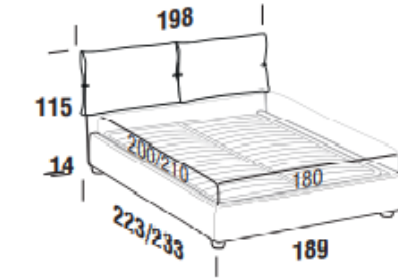

PLANE bed frame

Letto singolo
Single bed

Letto piazza e mezza
French bed

Letto matrimoniale
Double bed

Letto matrimoniale maxi
Maxi double bed

Maggiorazione piedini / Surcharge for feet

ABS H. 8cm	serie	Brick H. 6cm	Globe H. 6cm	Cono H. 10cm	Way H. 13cm	Hat H. 18cm
Nero / Black		Eucalpto / Eucalyptus Faggio naturale / Natural beech	Argento / Silver Bianco / White Eucalpto / Eucalyptus Oro / Gold	Eucalpto / Eucalyptus Miele / Honey	Cromo / Chrome Nero / Black Nichel nero / Black nickel Oro / Gold	Nichel nero / Black nickel

FAN bed frame

Letto singolo
Single bed

Letto piazza e mezza
French bed

Letto matrimoniale
Double bed

Letto matrimoniale maxi
Maxi double bed

EVO bed frame

Letto singolo
Single bed

Letto piazza e mezza
French bed