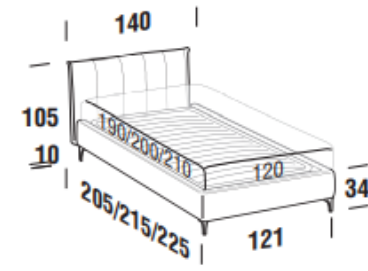

Letto piazza e mezza
French bed