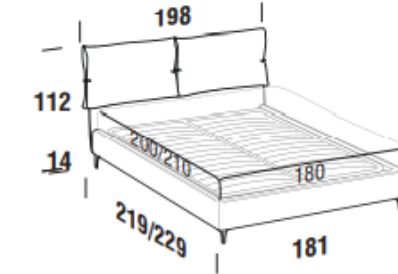

PLANE bed frame

Letto singolo
Single bed

Letto piazza e mezza
French bed

Letto matrimoniale
Double bed

Letto matrimoniale maxi
Maxi double bed

Maggiorazione piedini / Surcharge for feet

ABS H. 8cm	serie	Brick H. 6cm	Globe H. 6cm	Cono H. 10cm	Way H. 13cm	Hat H. 18cm
Nero / Black		Eucalpto / Eucalyptus Faggio naturale / Natural beech	Argento / Silver Bianco / White Eucalpto / Eucalyptus Oro / Gold	Eucalpto / Eucalyptus Miele / Honey	Cromo / Chrome Nero / Black Nichel nero / Black nickel Oro / Gold	Nichel nero / Black nickel

FAN bed frame

Letto singolo
Single bed

Letto piazza e mezza
French bed

Letto matrimoniale
Double bed

Letto matrimoniale maxi
Maxi double bed

EVO bed frame

Letto singolo
Single bed

Letto piazza e mezza
French bed

Letto matrimoniale
Double bed

Letto matrimoniale maxi
Maxi double bed

VAATA VOODIT E-POES

BEDROOM #02

DAFNE ARMCHAIR

DECK 800

DISCO 13

Hesperis: letto con testiera morbida dai delicati risvolti laterali.