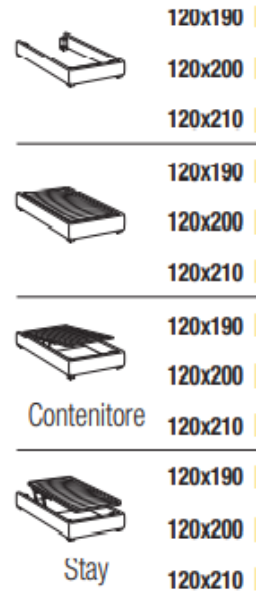

HOOF bed frame

Letto singolo
Single bed

Letto piazza e mezza
French bed

Letto matrimoniale
Double bed

Letto matrimoniale
Double bed

Maggiorazione piedini / Surcharge for feet

ABS H. 8cm	serie	Brick H. 6cm	Globe H. 6cm	Cono H. 10cm	Way H. 13cm	Hat H. 18cm
Nero / Black		Eucalpto / Eucalyptus Faggio naturale / Natural beech	Argento / Silver Bianco / White Eucalpto / Eucalyptus Oro / Gold	Eucalpto / Eucalyptus Miele / Honey	Cromo / Chrome Nero / Black Nichel nero / Black nickel Oro / Gold	Nichel nero / Black nickel

PLANE bed frame

Letto singolo
Single bed

Letto piazza e mezza
French bed

Letto matrimoniale
Double bed

Letto matrimoniale maxi
Maxi double bed

Maggiorazione piedini / Surcharge for feet

ABS H. 8cm	serie	Brick H. 6cm	Globe H. 6cm	Cono H. 10cm	Way H. 13cm	Hat H. 18cm
Nero / Black		Eucalpto / Eucalyptus Faggio naturale / Natural beech	Argento / Silver Bianco / White Eucalpto / Eucalyptus Oro / Gold	Eucalpto / Eucalyptus Miele / Honey	Cromo / Chrome Nero / Black Nichel nero / Black nickel Oro / Gold	Nichel nero / Black nickel