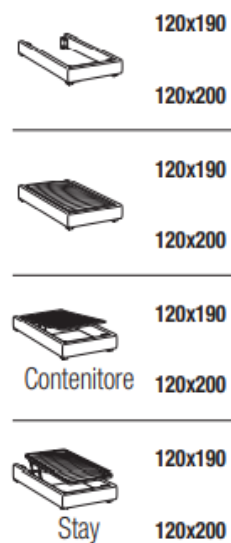

STRONG bed frame

Maggiorazione per luci a led
Surcharge for LED lights 236 €