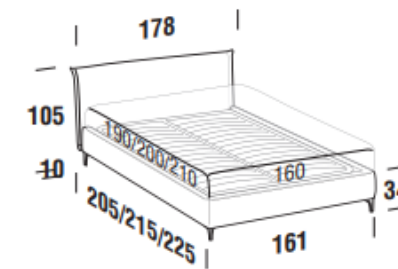

PLANE bed frame

Letto singolo
Single bed

Letto piazza e mezza
French bed

Letto matrimoniale
Double bed

Letto matrimoniale maxi
Maxi double bed

Maggiorazione piedini / Surcharge for feet

ABS H. 8cm	serie	Brick H. 6cm	Globe H. 6cm	Cono H. 10cm	Way H. 13cm	Hat H. 18cm
Nero / Black		Eucalpto / Eucalyptus Faggio naturale / Natural beech	Argento / Silver Bianco / White Eucalpto / Eucalyptus Oro / Gold	Eucalpto / Eucalyptus Miele / Honey	Cromo / Chrome Nero / Black Nichel nero / Black nickel Oro / Gold	Nichel nero / Black nickel

FAN bed frame

Letto singolo
Single bed

Letto piazza e mezza
French bed

Letto matrimoniale
Double bed

Letto matrimoniale maxi
Maxi double bed

EVO bed frame

Letto singolo
Single bed

Letto piazza e mezza
French bed