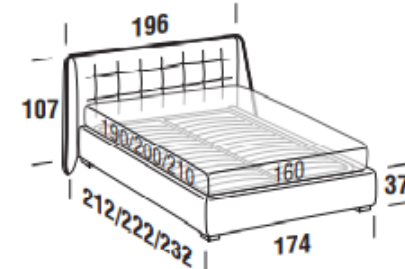

Letto matrimoniale
Double bed

- 160x190
- 160x200
- 160x210
- 160x190
- 160x200
- 160x210
- 160x190
- 160x200
- 160x210
- Contenitore 160x200
- 160x190
- 160x200
- 160x210

Maggiorazione per luci a led
Surcharge for LED lights 236 €