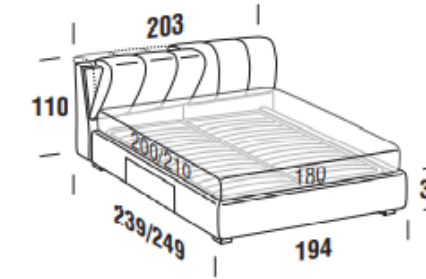

BOX bed frame

Letto singolo
Single bed

Letto piazza e mezza
French bed

Letto matrimoniale
Double bed

Letto matrimoniale maxi
Maxi double bed

Maggiorazione piedini / Surcharge for feet

Brick H. 6cm	serie	Globe H. 6cm	€
Eucalpto / Eucalyptus		Eucalpto / Eucalyptus	
Faggio naturale / Natural beech		Bianco / White	
		Oro / Gold	
		Argento / Silver	