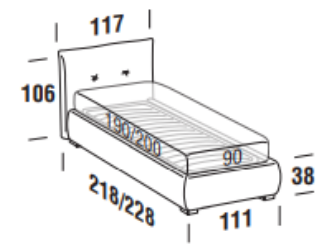

ROUND bed frame

Letto singolo
Single bed

- 90x190 |
- 90x200 |
- 90x190 |
- 90x200 |
- 90x190 |
- Contenitore 90x200 |
- 90x190 |
- Stay 90x200 |