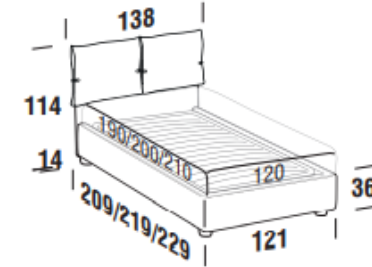

Pouf Club
 L 47 x P 47 x H 43
 Tessuto Disco 21
 Tessuto Disco 01
 Tessuto Dublino 802

Club Pouf
 W 47 x D 47 x H 43
 Fabric Disco 21
 Fabric Disco 01
 Fabric Dublino 802

PRIMROSE

Letto Primrose
L 178 x P 209 x H 119
Tessuto Dublino 802
Fascetta tessuto Disco 21
Giroletto Hoof

Primrose Bed
W 178 x D 209 x H 119
Fabric Dublino 802
Band fabric Disco 21
Hoof Bedframe

HOOF bed frame

Letto singolo
Single bed

Letto piazza e mezza
French bed

Letto matrimoniale
Double bed

Letto matrimoniale maxi
Maxi double bed