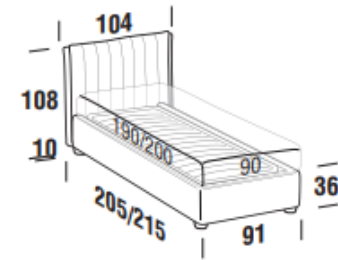

HOOF bed frame

Letto singolo
Single bed