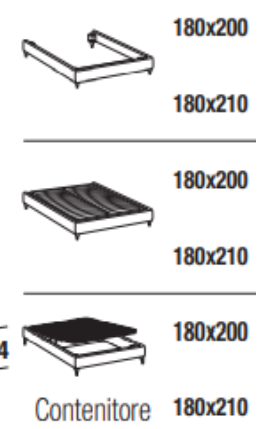

PLANE bed frame

Letto singolo
Single bed

Letto piazza e mezza
French bed

Letto matrimoniale
Double bed

Letto matrimoniale maxi
Maxi double bed

Maggiorazione piedini / Surcharge for feet

ABS H. 8cm	serie	Brick H. 6cm	Globe H. 6cm	Cono H. 10cm	Way H. 13cm	Hat H. 18cm
Nero / Black		Eucalpto / Eucalyptus Faggio naturale / Natural beech	Argento / Silver Bianco / White Eucalpto / Eucalyptus Oro / Gold	Eucalpto / Eucalyptus Miele / Honey	Cromo / Chrome Nero / Black Nichel nero / Black nickel Oro / Gold	Nichel nero / Black nickel

FAN bed frame

Letto singolo
Single bed

Letto piazza e mezza
French bed

Letto matrimoniale
Double bed

Letto matrimoniale maxi
Maxi double bed

EVO bed frame

Letto singolo
Single bed

Letto piazza e mezza
French bed