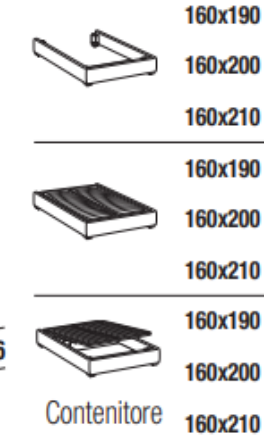

HOOF bed frame

Letto singolo
Single bed

Letto piazza e mezza
French bed

Letto matrimoniale
Double bed

Letto matrimoniale
Double bed

Maggiorazione piedini / Surcharge for feet

ABS H. 8cm	serie	Brick H. 6cm	Globe H. 6cm	Cono H. 10cm	Way H. 13cm	Hat H. 18cm
Nero / Black		Eucalpto / Eucalyptus Faggio naturale / Natural beech	Argento / Silver Bianco / White Eucalpto / Eucalyptus Oro / Gold	Eucalpto / Eucalyptus Miele / Honey	Cromo / Chrome Nero / Black Nichel nero / Black nickel Oro / Gold	Nichel nero / Black nickel