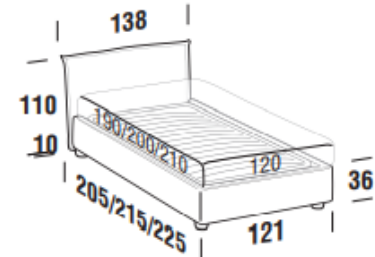

Letto piazza e mezza
French bed