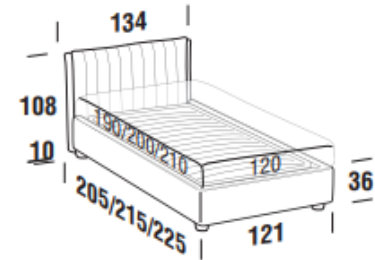

Phlox Bed
W 174 x D 209 x H 107
Fabric Dallas 823
+ Disco 21
Evo Bedframe

Tania Armchair
W 76 x D 78 x H 81
Fabric Dallas 824
Piping fabric Disco 20

HOOF bed frame

Letto singolo
Single bed

Letto piazza e mezza
French bed

Letto matrimoniale
Double bed

Letto matrimoniale maxi
Maxi double bed

Maggiorazione piedini / Surcharge for feet

PLANE bed frame

Letto singolo
Single bed

Letto piazza e mezza
French bed

Letto matrimoniale
Double bed