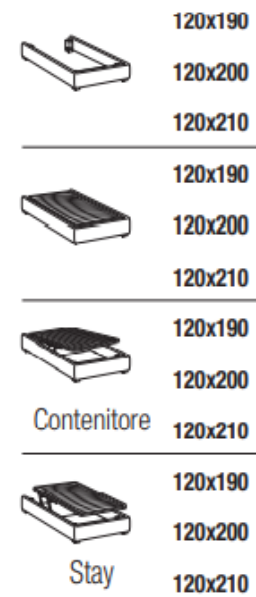

Letto piazza e mezza
French bed