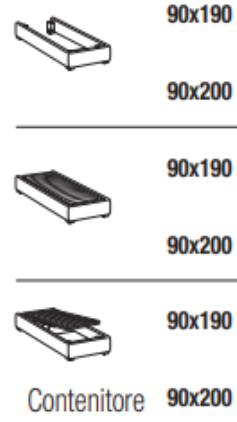

HOOF bed frame

Letto singolo
Single bed