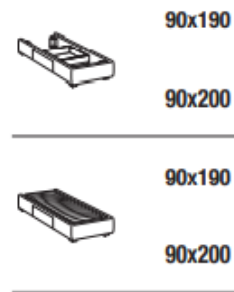

BOX bed frame

Letto singolo
Single bed