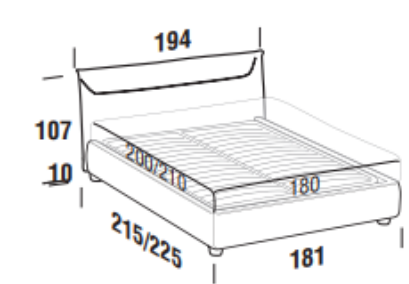

Timis Pouf
 W 77 x D 53 x H 43
 Fabric Denver 307

MIRABILIS

HOOF bed frame

Letto singolo
Single bed

Letto piazza e mezza
French bed

Letto matrimoniale
Double bed

Letto matrimoniale maxi
Maxi double bed

Maggiorazione piedini / Surcharge for feet