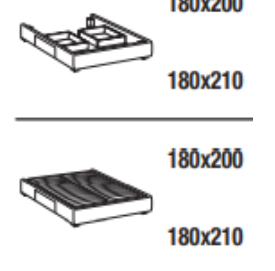

BOX bed frame

Letto singolo
Single bed

Letto piazza e mezza
French bed

Letto matrimoniale
Double bed

Letto matrimoniale maxi
Maxi double bed

Maggiorazione piedini / Surcharge for feet

Brick H. 6cm	serie	Globe H. 6cm	€
Eucalpto / Eucalyptus		Eucalpto / Eucalyptus	
Faggio naturale / Natural beech		Bianco / White	
		Oro / Gold	
		Argento / Silver	