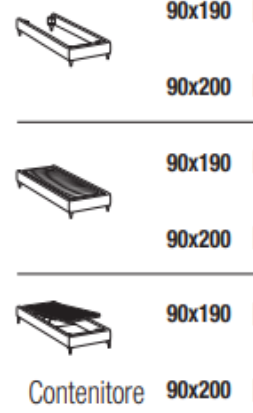

FAN bed frame

Letto singolo
Single bed