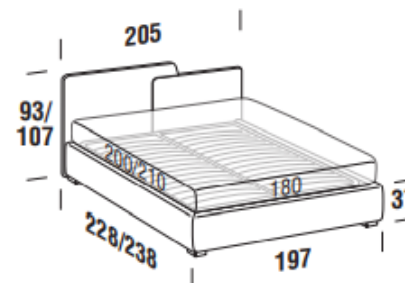

Letto matrimoniale maxi
Maxi double bed

- 180x200
- 180x210
- 180x200
- 180x210
- 180x200
- 180x210
- 180x200
- 180x210
- Contenitore
- 180x200
- 180x210
- Stay
- 180x200
- 180x210

Maggiorazione piedini / Surcharge for feet

Brick H. 6cm Eucalipto / Eucalyptus Faggio naturale / Natural beech	serie Globe H. 6cm Eucalipto / Eucalyptus Bianco / White Oro / Gold Argento / Silver	€ Cono H. 10cm Eucalipto / Eucalyptus Miele / Honey	0,00 € Wood H. 13cm Eucalipto / Eucalyptus Miele / Honey	€ Blade H. 13cm Nero / Black Grigio / Grey	€ Way H. 13cm Metallo Cromato / Metal Chrome	€ Iron H. 13cm Metallo Cromato / Metal Chrome	€ Wheel H. 11cm Argento / Silver	€