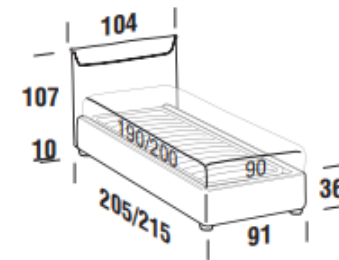

HOOF bed frame

Letto singolo
Single bed