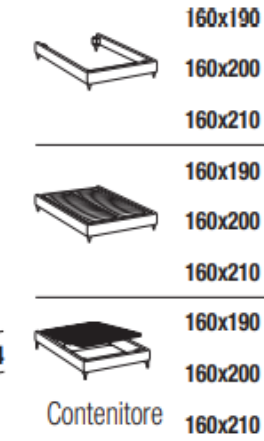

PLANE bed frame

Letto singolo
Single bed

Letto piazza e mezza
French bed

Letto matrimoniale
Double bed

Letto matrimoniale maxi
Maxi double bed

Maggiorazione piedini / Surcharge for feet

ABS H. 8cm	serie	Brick H. 6cm	Globe H. 6cm	Cono H. 10cm	Way H. 13cm	Hat H. 18cm
Nero / Black		Eucalpto / Eucalyptus Faggio naturale / Natural beech	Argento / Silver Bianco / White Eucalpto / Eucalyptus Oro / Gold	Eucalpto / Eucalyptus Miele / Honey	Cromo / Chrome Nero / Black Nichel nero / Black nickel Oro / Gold	Nichel nero / Black nickel

FAN bed frame

Letto singolo
Single bed

Letto piazza e mezza
French bed

Letto matrimoniale
Double bed

Letto matrimoniale maxi
Maxi double bed

EVO bed frame

Letto singolo
Single bed

Letto piazza e mezza
French bed