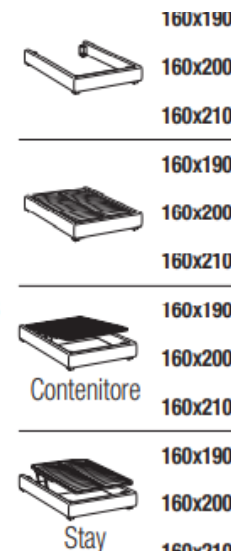

Maggiorazione per luci a led
Surcharge for LED lights 236 €