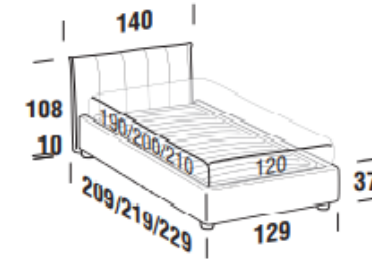

Contenitore 160x210

Letto matrimoniale maxi
Maxi double bed

-  180x200
-  180x210
-  180x200
-  180x210
-  180x200
-  180x210

Contenitore 180x210

Maggiorazione piedini / Surcharge for feet

ABS H. 8cm	serie	Brick H. 6cm	Globe H. 6cm	Cono H. 10cm	Way H. 13cm	Hat H. 18cm
Nero / Black		Eucalpto / Eucalyptus Faggio naturale / Natural beech	Argento / Silver Bianco / White Eucalpto / Eucalyptus Oro / Gold	Eucalpto / Eucalyptus Miele / Honey	Cromo / Chrome Nero / Black Nichel nero / Black nickel Oro / Gold	Nichel nero / Black nickel

PLANE bed frame

Letto singolo
Single bed

-  90x190
-  90x200
-  90x190
-  90x200
-  90x190
-  90x200

Contenitore 90x200

-  90x190
-  90x200

Stay 90x200

Letto piazza e mezza
French bed

-  120x190
-  120x200
-  120x210
-  120x190
-  120x200
-  120x210

Contenitore 120x210

-  120x190
-  120x200
-  120x210

Stay 120x210

Letto matrimoniale
Double bed

-  160x190
-  160x200
-  160x210
-  160x190
-  160x200
-  160x210

Contenitore 160x210

-  160x190
-  160x200
-  160x210