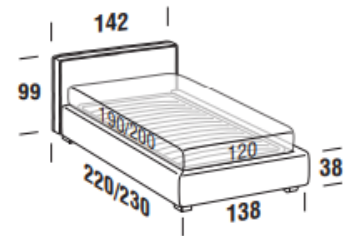

Letto piazza e mezza
French bed