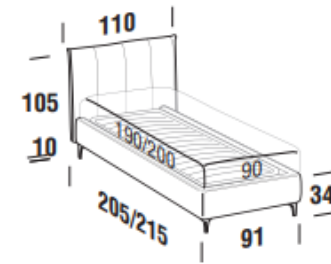

FAN bed frame

Letto singolo
Single bed