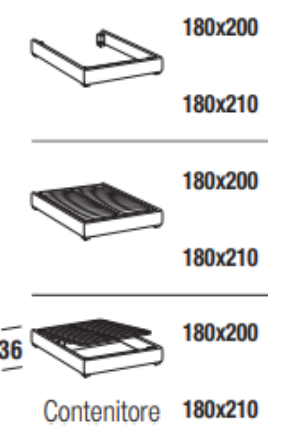

Phlox Bed
W 174 x D 209 x H 107
Fabric Dallas 823
+ Disco 21
Evo Bedframe

Tania Armchair
W 76 x D 78 x H 81
Fabric Dallas 824
Piping fabric Disco 20

HOOF bed frame

Letto singolo
Single bed

Letto piazza e mezza
French bed

Letto matrimoniale
Double bed

Letto matrimoniale maxi
Maxi double bed

Maggiorazione piedini / Surcharge for feet

PLANE bed frame

Letto singolo
Single bed

Letto piazza e mezza
French bed

Letto matrimoniale
Double bed