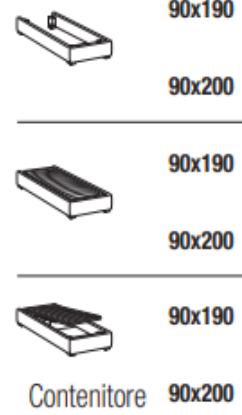

HOOF bed frame

Letto singolo
Single bed