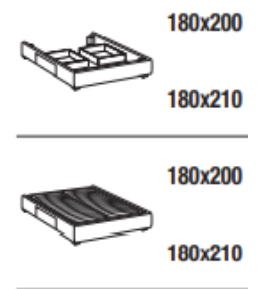

BOX bed frame

Letto singolo
Single bed

Letto piazza e mezza
French bed

Letto matrimoniale
Double bed

Letto matrimoniale maxi
Maxi double bed

Maggiorazione piedini / Surcharge for feet

Brick H. 6cm	serie	Globe H. 6cm	€
Eucalipto / Eucalyptus		Eucalipto / Eucalyptus	
Faggio naturale / Natural beech		Bianco / White	
		Oro / Gold	
		Argento / Silver	