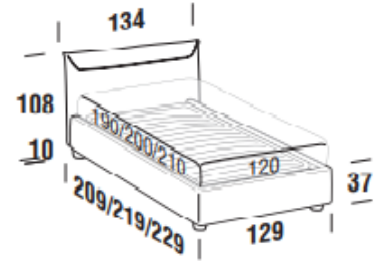

Letto piazza e mezza
French bed