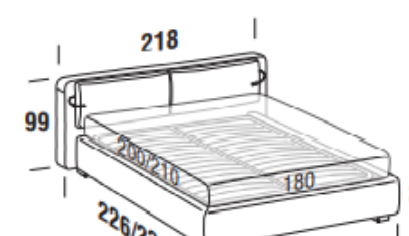

Letto matrimoniale maxi
Maxi double bed

- 180x200
- 180x210
- 180x200
- 180x210
- 180x200
- 180x210
- Contenitore 180x210
- 180x200
- 180x210
- Stay 180x210

Maggiorazione per luci a led
Surcharge for LED lights 236 €

Maggiorazione piedini / Surcharge for feet

Brick H. 6cm serie Eucalipto / Eucalyptus Faggio naturale / Natural beech	Globe H. 6cm Eucalipto / Eucalyptus Bianco / White Oro / Gold Argento / Silver	Cono H. 10cm 0,00 € Eucalipto / Eucalyptus Miele / Honey	Wood H. 13cm Eucalipto / Eucalyptus Miele / Honey	Blade H. 13cm Nero / Black Grigio / Grey	Way H. 13cm Metallo Cromato / Metal Chrome	Iron H. 13cm Metallo Cromato / Metal Chrome	Wheel H. 11cm Argento / Silver

VAATA VOODIT E-POES