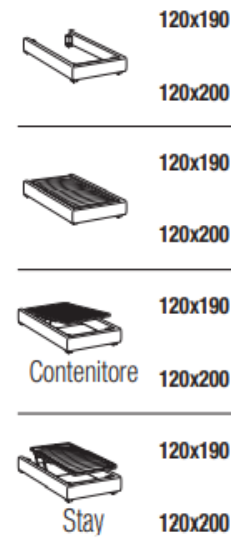

BOX bed frame

Brick H. 6cm	serie	Globe H. 6cm	€
Eucalpto / Eucalyptus		Eucalpto / Eucalyptus	
Faggio naturale / Natural beech		Bianco / White	
		Oro / Gold	
		Argento / Silver	

STRONG bed frame

Letto piazza e mezza
French bed

Maggiorazione piedini / Surcharge for feet

Brick H. 6cm	serie	Globe H. 6cm	€	Cono H. 10cm	0,00 €	Wood H. 13cm	€	Blade H. 13cm	€	Way H. 13cm	€	Iron H. 13cm	€	Wheel H. 11cm	€
Eucalpto / Eucalyptus		Eucalpto / Eucalyptus		Eucalpto / Eucalyptus		Eucalpto / Eucalyptus		Nero / Black		Metallo Cromato / Metal Chrome		Metallo Cromato / Metal Chrome		Argento / Silver	
Faggio naturale / Natural beech		Bianco / White		Miele / Honey		Miele / Honey		Grigio / Grey							

VAATA VOODIT E-POES