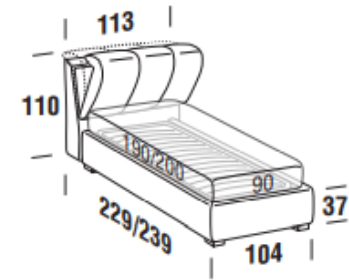

FLOOR bed frame

Letto singolo
Single bed

- 90x190
- 90x200
- 90x190
- 90x200
- 90x190
- Contenitore 90x200
- 90x190
- Stay 90x200