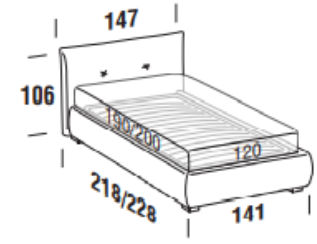

Letto piazza e mezza
French bed

- 120x190 |
- 120x200 |
- 120x190 |
- 120x200 |
- 120x190 |
- Contenitore 120x200 |
- 120x190 |
- Stay 120x200 |