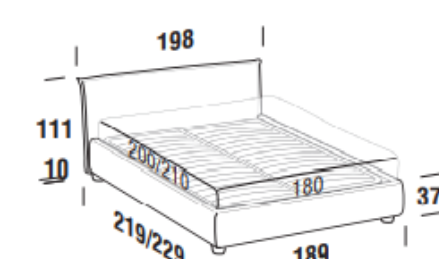

PLANE bed frame

Letto singolo
Single bed

Letto piazza e mezza
French bed

Letto matrimoniale
Double bed

Letto matrimoniale maxi
Maxi double bed

Maggiorazione piedini / Surcharge for feet

ABS H. 8cm	serie	Brick H. 6cm	Globe H. 6cm	Cono H. 10cm	Way H. 13cm	Hat H. 18cm
Nero / Black		Eucalpto / Eucalyptus Faggio naturale / Natural beech	Argento / Silver Bianco / White Eucalpto / Eucalyptus Oro / Gold	Eucalpto / Eucalyptus Miele / Honey	Cromo / Chrome Nero / Black Nichel nero / Black nickel Oro / Gold	Nichel nero / Black nickel

FAN bed frame

Letto singolo
Single bed

Letto piazza e mezza
French bed

Letto matrimoniale
Double bed

Letto matrimoniale maxi
Maxi double bed

EVO bed frame

Letto singolo
Single bed

Letto piazza e mezza
French bed