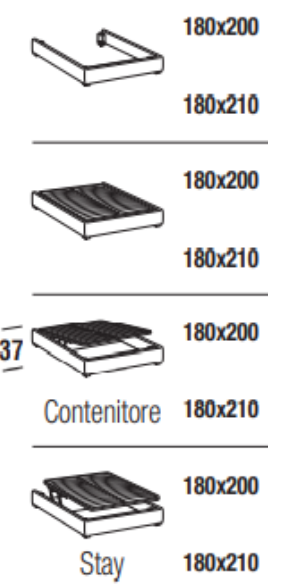

PLANE bed frame

Letto singolo
Single bed

Letto piazza e mezza
French bed

Letto matrimoniale
Double bed

Letto matrimoniale maxi
Maxi double bed

Maggiorazione piedini / Surcharge for feet

ABS H. 8cm	serie	Brick H. 6cm	Globe H. 6cm	Cono H. 10cm	Way H. 13cm	Hat H. 18cm
Nero / Black		Eucalpto / Eucalyptus Faggio naturale / Natural beech	Argento / Silver Bianco / White Eucalpto / Eucalyptus Oro / Gold	Eucalpto / Eucalyptus Miele / Honey	Cromo / Chrome Nero / Black Nichel nero / Black nickel Oro / Gold	Nichel nero / Black nickel

FAN bed frame

Letto singolo
Single bed

Letto piazza e mezza
French bed

Letto matrimoniale
Double bed

Letto matrimoniale maxi
Maxi double bed

EVO bed frame

Letto singolo
Single bed

Letto piazza e mezza
French bed