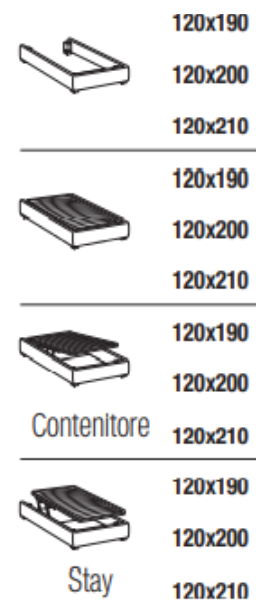

Phlox Bed
W 174 x D 209 x H 107
Fabric Dallas 823
+ Disco 21
Evo Bedframe

Tania Armchair
W 76 x D 78 x H 81
Fabric Dallas 824
Piping fabric Disco 20

HOOF bed frame

Letto singolo
Single bed

Letto piazza e mezza
French bed

Letto matrimoniale
Double bed

Letto matrimoniale maxi
Maxi double bed

Maggiorazione piedini / Surcharge for feet

PLANE bed frame

Letto singolo
Single bed

Letto piazza e mezza
French bed

Letto matrimoniale
Double bed

Letto matrimoniale maxi
Maxi double bed

Maggiorazione piedini / Surcharge for feet

FAN bed frame

Letto singolo
Single bed

- 90x190
- 90x200
- 90x190
- 90x200
- 90x190
- 90x200
- Contenitore 90x200

Letto piazza e mezza
French bed