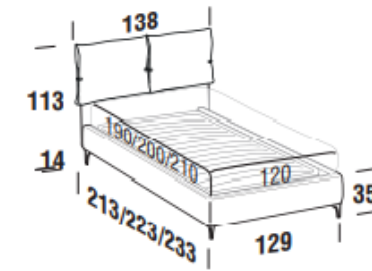

PLANE bed frame

Letto singolo
Single bed

Letto piazza e mezza
French bed

Letto matrimoniale
Double bed

Letto matrimoniale maxi
Maxi double bed

Maggiorazione piedini / Surcharge for feet

ABS H. 8cm	serie	Brick H. 6cm	Globe H. 6cm	Cono H. 10cm	Way H. 13cm	Hat H. 18cm
Nero / Black		Eucalpto / Eucalyptus Faggio naturale / Natural beech	Argento / Silver Bianco / White Eucalpto / Eucalyptus Oro / Gold	Eucalpto / Eucalyptus Miele / Honey	Cromo / Chrome Nero / Black Nichel nero / Black nickel Oro / Gold	Nichel nero / Black nickel

FAN bed frame

Letto singolo
Single bed

Letto piazza e mezza
French bed

Letto matrimoniale
Double bed

Letto matrimoniale maxi
Maxi double bed

EVO bed frame

Letto singolo
Single bed

Letto piazza e mezza
French bed