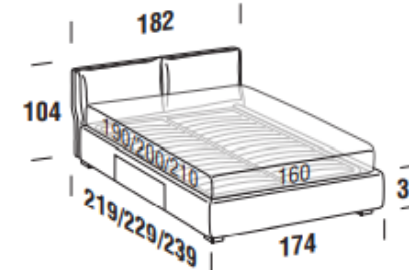

BOX bed frame

Letto singolo
Single bed

Letto piazza e mezza
French bed

Letto matrimoniale
Double bed

Letto matrimoniale maxi
Maxi double bed

Maggiorazione piedini / Surcharge for feet

Brick H. 6cm	serie	Globe H. 6cm	€
Eucalipto / Eucalyptus		Eucalipto / Eucalyptus	
Faggio naturale / Natural beech		Bianco / White	
		Oro / Gold	
		Argento / Silver	