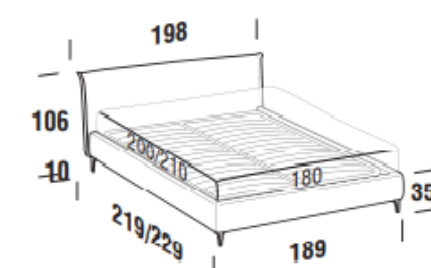

Letto matrimoniale maxi
Maxi double bed