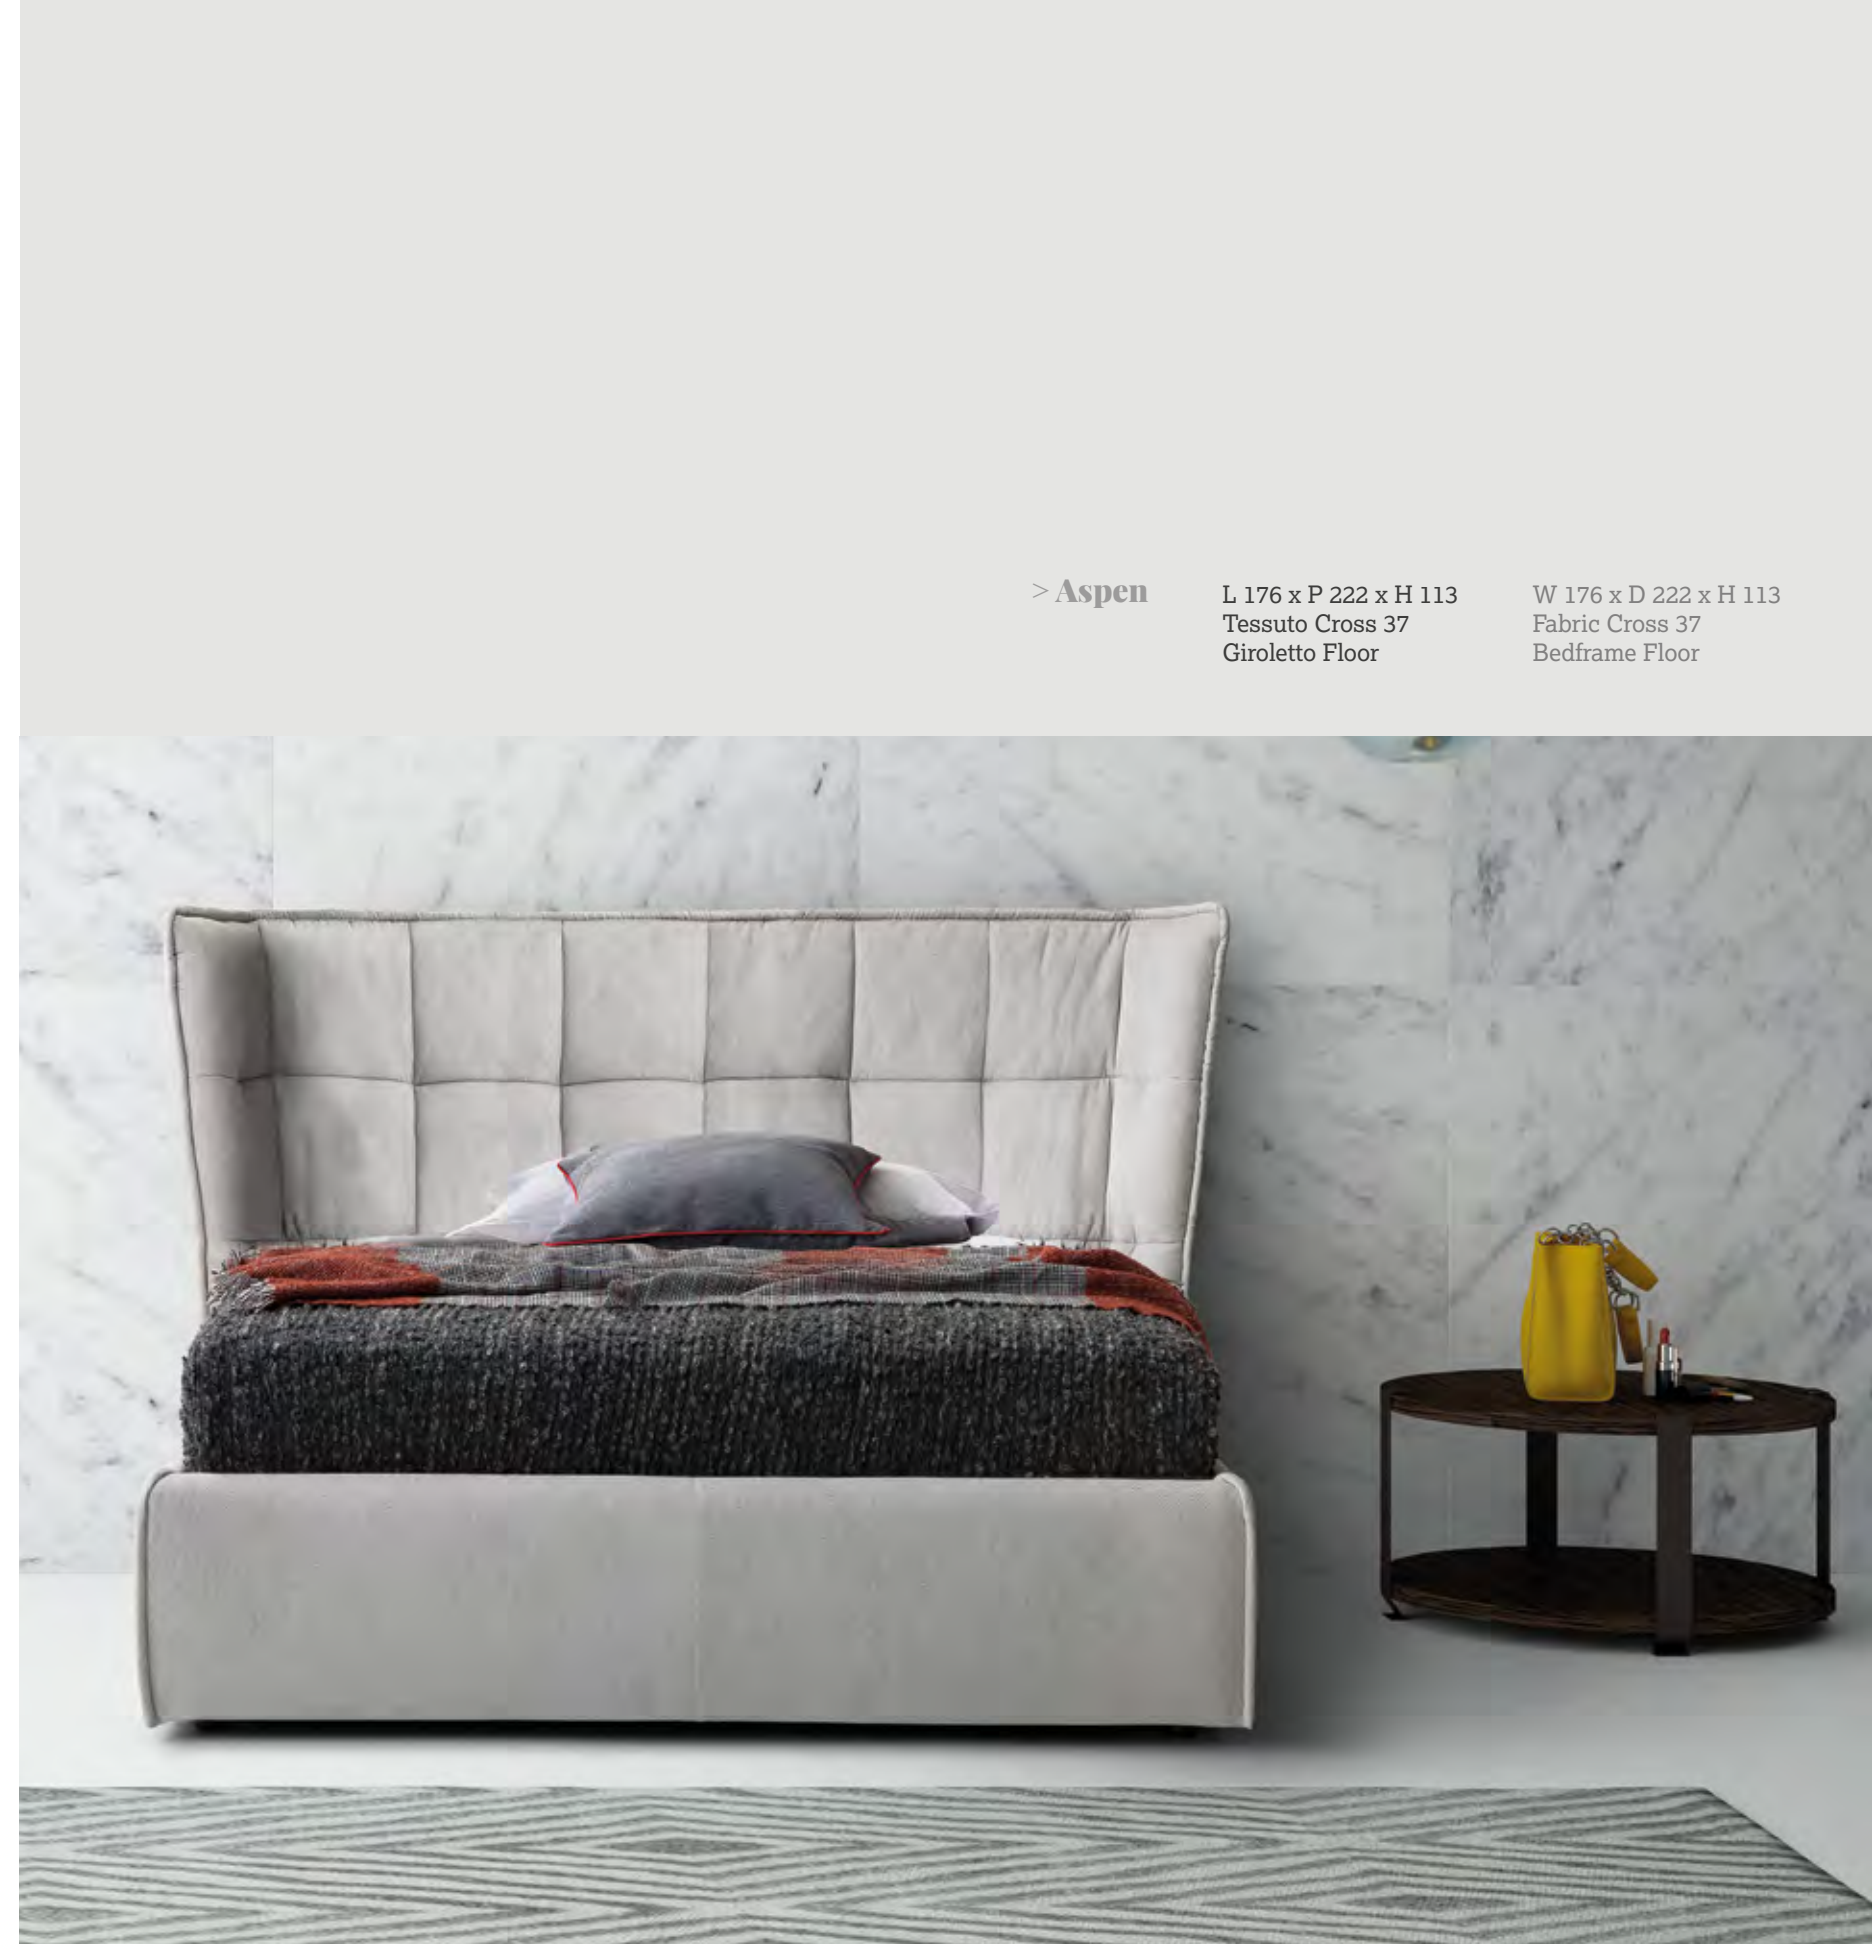

> **Aspen**

L 176 x P 222 x H 113
Tessuto Cross 37
Giroletto Floor

W 176 x D 222 x H 113
Fabric Cross 37
Bedframe Floor