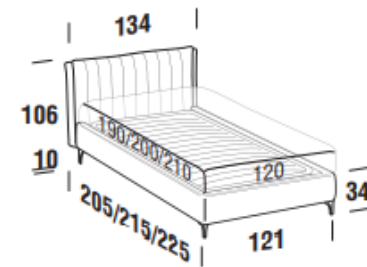

Letto matrimoniale
Double bed

Letto matrimoniale maxi
Maxi double bed

Maggiorazione piedini / Surcharge for feet

PLANE bed frame

Letto singolo
Single bed

Letto piazza e mezza
French bed

Letto matrimoniale
Double bed

Letto matrimoniale maxi
Maxi double bed

Maggiorazione piedini / Surcharge for feet

FAN bed frame

Letto singolo
Single bed

- 90x190
- 90x200
- 90x190
- 90x200
- 90x190
- 90x200
- Contenitore 90x200

Letto piazza e mezza
French bed

- 120x190
- 120x200
- 120x210
- 120x190
- 120x200
- 120x210
- 120x190
- 120x200
- 120x210
- Contenitore 120x210

Letto matrimoniale
Double bed

- 160x190
- 160x200
- 160x210
- 160x190
- 160x200
- 160x210
- 160x190
- 160x200
- 160x210
- Contenitore 160x210