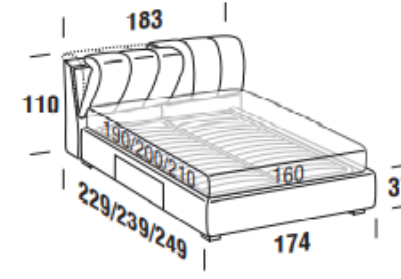

BOX bed frame

Letto singolo
Single bed

Letto piazza e mezza
French bed

Letto matrimoniale
Double bed

Letto matrimoniale maxi
Maxi double bed

Maggiorazione piedini / Surcharge for feet

Brick H. 6cm	serie	Globe H. 6cm	€
Eucalpto / Eucalyptus		Eucalpto / Eucalyptus	
Faggio naturale / Natural beech		Bianco / White	
		Oro / Gold	
		Argento / Silver	