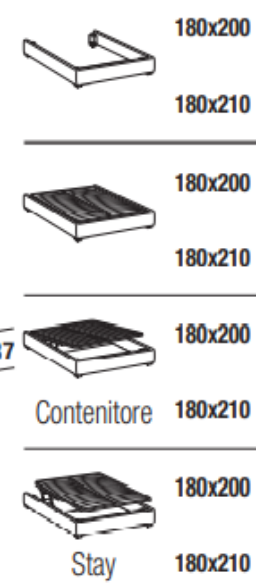

PLANE bed frame

Letto singolo
Single bed

Letto piazza e mezza
French bed

Letto matrimoniale
Double bed

Letto matrimoniale maxi
Maxi double bed

Maggiorazione piedini / Surcharge for feet

ABS H. 8cm	serie	Brick H. 6cm	Globe H. 6cm	Cono H. 10cm	Way H. 13cm	Hat H. 18cm
Nero / Black		Eucalpto / Eucalyptus Faggio naturale / Natural beech	Argento / Silver Bianco / White Eucalpto / Eucalyptus Oro / Gold	Eucalpto / Eucalyptus Miele / Honey	Cromo / Chrome Nero / Black Nichel nero / Black nickel Oro / Gold	Nichel nero / Black nickel

FAN bed frame

Letto singolo
Single bed

Letto piazza e mezza
French bed

Letto matrimoniale
Double bed

Letto matrimoniale maxi
Maxi double bed

EVO bed frame

Letto singolo
Single bed

Letto piazza e mezza
French bed