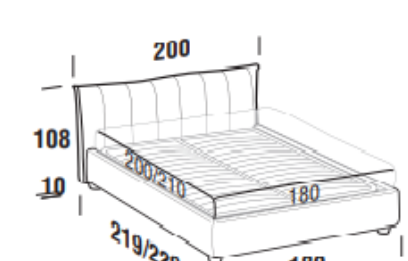

PLANE bed frame

Letto singolo
Single bed

-  90x190
-  90x200
-  90x190
-  90x200
-  90x190
-  90x200

Contenitore 90x200

-  90x190
-  90x200

Stay 90x200

Letto piazza e mezza
French bed

-  120x190
-  120x200
-  120x210
-  120x190
-  120x200
-  120x210

Contenitore 120x210

-  120x190
-  120x200
-  120x210

Stay 120x210

Letto matrimoniale
Double bed

-  160x190
-  160x200
-  160x210
-  160x190
-  160x200
-  160x210

Contenitore 160x210

-  160x190
-  160x200
-  160x210

Stay 160x210

Letto matrimoniale maxi
Maxi double bed

-  180x200
-  180x210
-  180x200
-  180x210
-  180x200
-  180x210

Contenitore 180x210

-  180x200
-  180x210

Stay 180x210

Maggiorazione piedini / Surcharge for feet