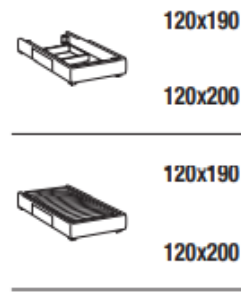

Letto piazza e mezza
French bed