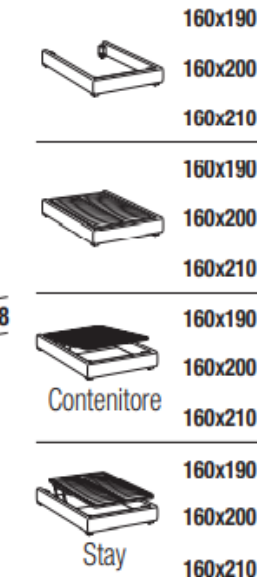

STRONG bed frame

Letto singolo
Single bed

Letto piazza e mezza
French bed

Letto matrimoniale
Double bed

Letto matrimoniale maxi
Maxi double bed

Maggiorazione piedini / Surcharge for feet

Brick H. 6cm	serie	Globe H. 6cm	€	Cono H. 10cm	0,00 €	Wood H. 13cm	€	Blade H. 13cm	€	Way H. 13cm	€	Iron H. 13cm	€	Wheel H. 11cm	€
Eucalpto / Eucalyptus		Eucalpto / Eucalyptus		Eucalpto / Eucalyptus		Eucalpto / Eucalyptus		Nero / Black		Metallo Cromato / Metal Chrome		Metallo Cromato / Metal Chrome		Argento / Silver	
Faggio naturale / Natural beech		Bianco / White		Miele / Honey		Miele / Honey		Grigio / Grey							