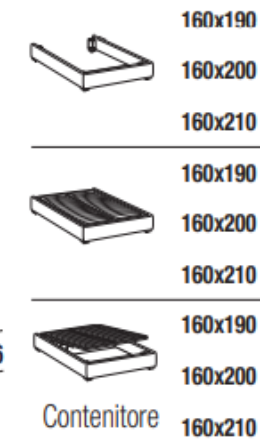

Timis Pouf
 W 77 x D 53 x H 43
 Fabric Denver 307

MIRABILIS

HOOF bed frame

Letto singolo
Single bed

Letto piazza e mezza
French bed

Letto matrimoniale
Double bed

Letto matrimoniale maxi
Maxi double bed

Maggiorazione piedini / Surcharge for feet