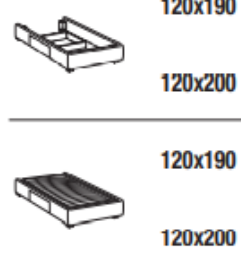

Letto piazza e mezza
French bed