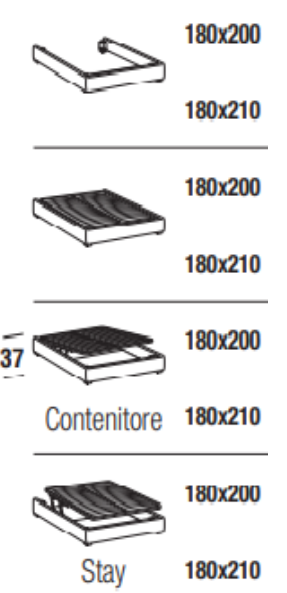

HOOF bed frame

Letto singolo
Single bed

Letto piazza e mezza
French bed

Letto matrimoniale
Double bed

Letto matrimoniale
Double bed

Maggiorazione piedini / Surcharge for feet

ABS H. 8cm	serie	Brick H. 6cm	Globe H. 6cm	Cono H. 10cm	Way H. 13cm	Hat H. 18cm
Nero / Black		Eucalpto / Eucalyptus Faggio naturale / Natural beech	Argento / Silver Bianco / White Eucalpto / Eucalyptus Oro / Gold	Eucalpto / Eucalyptus Miele / Honey	Cromo / Chrome Nero / Black Nichel nero / Black nickel Oro / Gold	Nichel nero / Black nickel

PLANE bed frame

Letto singolo
Single bed

Letto piazza e mezza
French bed

Letto matrimoniale
Double bed

Letto matrimoniale maxi
Maxi double bed

Maggiorazione piedini / Surcharge for feet

ABS H. 8cm	serie	Brick H. 6cm	Globe H. 6cm	Cono H. 10cm	Way H. 13cm	Hat H. 18cm
Nero / Black		Eucalpto / Eucalyptus Faggio naturale / Natural beech	Argento / Silver Bianco / White Eucalpto / Eucalyptus Oro / Gold	Eucalpto / Eucalyptus Miele / Honey	Cromo / Chrome Nero / Black Nichel nero / Black nickel Oro / Gold	Nichel nero / Black nickel

FAN bed frame

Letto singolo
Single bed

Letto piazza e mezza
French bed

Letto matrimoniale
Double bed

Letto matrimoniale maxi
Maxi double bed

EVO bed frame

Letto singolo
Single bed

Letto piazza e mezza
French bed