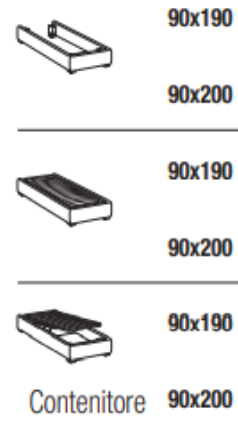

Pouf Club
 L 47 x P 47 x H 43
 Tessuto Disco 21
 Tessuto Disco 01
 Tessuto Dublino 802

Club Pouf
 W 47 x D 47 x H 43
 Fabric Disco 21
 Fabric Disco 01
 Fabric Dublino 802

PRIMROSE

Letto Primrose
L 178 x P 209 x H 119
Tessuto Dublino 802
Fascetta tessuto Disco 21
Giroletto Hoof

Primrose Bed
W 178 x D 209 x H 119
Fabric Dublino 802
Band fabric Disco 21
Hoof Bedframe

HOOF bed frame

Letto singolo
Single bed

Letto piazza e mezza
French bed

Letto matrimoniale
Double bed

Letto matrimoniale maxi
Maxi double bed