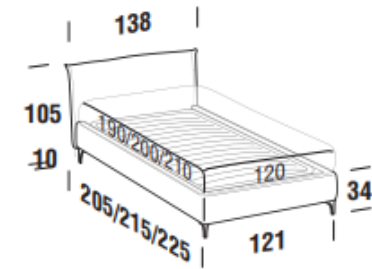

PLANE bed frame

Letto singolo
Single bed

Letto piazza e mezza
French bed

Letto matrimoniale
Double bed

Letto matrimoniale maxi
Maxi double bed

Maggiorazione piedini / Surcharge for feet

ABS H. 8cm	serie	Brick H. 6cm	Globe H. 6cm	Cono H. 10cm	Way H. 13cm	Hat H. 18cm
Nero / Black		Eucalpto / Eucalyptus Faggio naturale / Natural beech	Argento / Silver Bianco / White Eucalpto / Eucalyptus Oro / Gold	Eucalpto / Eucalyptus Miele / Honey	Cromo / Chrome Nero / Black Nichel nero / Black nickel Oro / Gold	Nichel nero / Black nickel

FAN bed frame

Letto singolo
Single bed

Letto piazza e mezza
French bed

Letto matrimoniale
Double bed

Letto matrimoniale maxi
Maxi double bed

EVO bed frame

Letto singolo
Single bed

Letto piazza e mezza
French bed