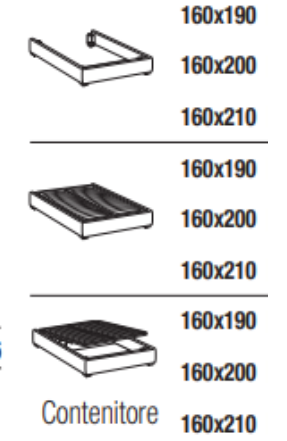

HOOF bed frame

Letto singolo
Single bed

Letto piazza e mezza
French bed

Letto matrimoniale
Double bed

Letto matrimoniale
Double bed

Maggiorazione piedini / Surcharge for feet

ABS H. 8cm	serie	Brick H. 6cm	Globe H. 6cm	Cono H. 10cm	Way H. 13cm	Hat H. 18cm
Nero / Black		Eucalpto / Eucalyptus Faggio naturale / Natural beech	Argento / Silver Bianco / White Eucalpto / Eucalyptus Oro / Gold	Eucalpto / Eucalyptus Miele / Honey	Cromo / Chrome Nero / Black Nichel nero / Black nickel Oro / Gold	Nichel nero / Black nickel

PLANE bed frame

Letto singolo
Single bed

Letto piazza e mezza
French bed

Letto matrimoniale
Double bed

Letto matrimoniale maxi
Maxi double bed

Maggiorazione piedini / Surcharge for feet

ABS H. 8cm	serie	Brick H. 6cm	Globe H. 6cm	Cono H. 10cm	Way H. 13cm	Hat H. 18cm
Nero / Black		Eucalpto / Eucalyptus Faggio naturale / Natural beech	Argento / Silver Bianco / White Eucalpto / Eucalyptus Oro / Gold	Eucalpto / Eucalyptus Miele / Honey	Cromo / Chrome Nero / Black Nichel nero / Black nickel Oro / Gold	Nichel nero / Black nickel