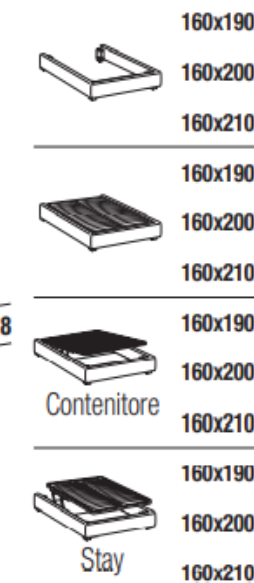

STRONG bed frame

Letto singolo
Single bed

Letto piazza e mezza
French bed

Letto matrimoniale
Double bed

Letto matrimoniale maxi
Maxi double bed

Maggiorazione piedini / Surcharge for feet

Brick H. 6cm	serie	Globe H. 6cm	€	Cono H. 10cm	0,00 €	Wood H. 13cm	€	Blade H. 13cm	€	Way H. 13cm	€	Iron H. 13cm	€	Wheel H. 11cm	€
Eucalpto / Eucalyptus		Eucalpto / Eucalyptus		Eucalpto / Eucalyptus		Eucalpto / Eucalyptus		Nero / Black		Metallo Cromato / Metal Chrome		Metallo Cromato / Metal Chrome		Argento / Silver	
Faggio naturale / Natural beech		Bianco / White		Miele / Honey		Miele / Honey		Grigio / Grey							