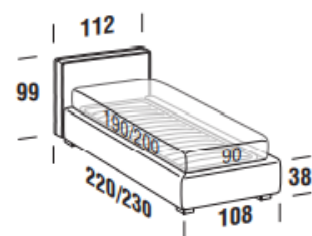

STRONG bed frame

Letto singolo
Single bed