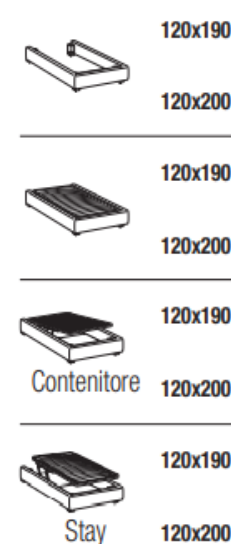

Letto piazza e mezza
French bed