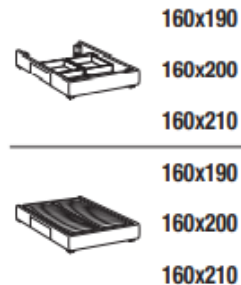

BOX bed frame

Letto matrimoniale
Double bed

Brick H. 6cm	serie	Globe H. 6cm	€
Eucalpto / Eucalyptus		Eucalpto / Eucalyptus	
Faggio naturale / Natural beech		Bianco / White	
		Oro / Gold	
		Argento / Silver	

STRONG bed frame

Maggiorazione piedini / Surcharge for feet

Brick H. 6cm	serie	Globe H. 6cm	€	Cono H. 10cm	0,00 €	Wood H. 13cm	€	Blade H. 13cm	€	Way H. 13cm	€	Iron H. 13cm	€	Wheel H. 11cm	€
Eucalpto / Eucalyptus		Eucalpto / Eucalyptus		Eucalpto / Eucalyptus		Eucalpto / Eucalyptus		Nero / Black		Metallo Cromato / Metal Chrome		Metallo Cromato / Metal Chrome		Argento / Silver	
Faggio naturale / Natural beech		Bianco / White		Miele / Honey		Miele / Honey		Grigio / Grey							

VAATA VOODIT E-POES