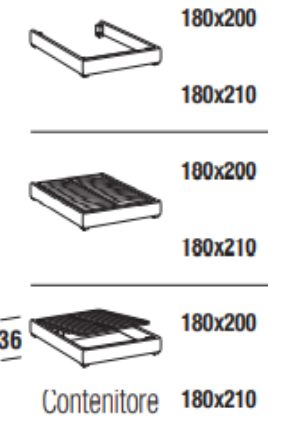

Primrose Bed
W 178 x D 209 x H 119
Fabric Dublino 802
Band fabric Disco 21
Hoof Bedframe

HOOF bed frame

Letto singolo
Single bed

Letto piazza e mezza
French bed

Letto matrimoniale
Double bed

Letto matrimoniale maxi
Maxi double bed