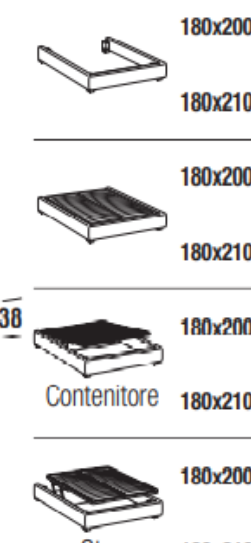

STRONG bed frame

Letto piazza e mezza
French bed

Maggiorazione per luci a led
Surcharge for LED lights 236 €

Letto matrimoniale
Double bed

Maggiorazione per luci a led
Surcharge for LED lights 236 €

Letto matrimoniale maxi
Maxi double bed