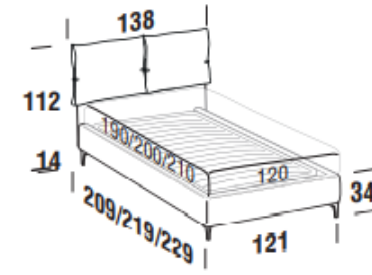

PLANE bed frame

Letto singolo
Single bed

Letto piazza e mezza
French bed

Letto matrimoniale
Double bed

Letto matrimoniale maxi
Maxi double bed

Maggiorazione piedini / Surcharge for feet

ABS H. 8cm	serie	Brick H. 6cm	Globe H. 6cm	Cono H. 10cm	Way H. 13cm	Hat H. 18cm
Nero / Black		Eucalpto / Eucalyptus Faggio naturale / Natural beech	Argento / Silver Bianco / White Eucalpto / Eucalyptus Oro / Gold	Eucalpto / Eucalyptus Miele / Honey	Cromo / Chrome Nero / Black Nichel nero / Black nickel Oro / Gold	Nichel nero / Black nickel

FAN bed frame

Letto singolo
Single bed

Letto piazza e mezza
French bed

Letto matrimoniale
Double bed

Letto matrimoniale maxi
Maxi double bed

EVO bed frame

Letto singolo
Single bed

Letto piazza e mezza
French bed