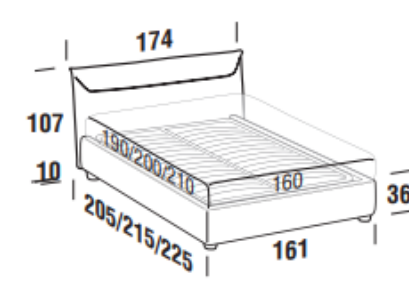

Timis Pouf
 W 77 x D 53 x H 43
 Fabric Denver 307

MIRABILIS

HOOF bed frame

Letto singolo
Single bed

Letto piazza e mezza
French bed

Letto matrimoniale
Double bed

Letto matrimoniale maxi
Maxi double bed

Maggiorazione piedini / Surcharge for feet