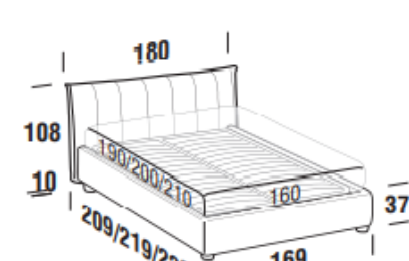

Contenitore 160x210

Letto matrimoniale maxi
Maxi double bed

-  180x200
-  180x210
-  180x200
-  180x210
-  180x200
-  180x210

Contenitore 180x210

Maggiorazione piedini / Surcharge for feet

ABS H. 8cm	serie	Brick H. 6cm	Globe H. 6cm	Cono H. 10cm	Way H. 13cm	Hat H. 18cm
Nero / Black		Eucalpto / Eucalyptus Faggio naturale / Natural beech	Argento / Silver Bianco / White Eucalpto / Eucalyptus Oro / Gold	Eucalpto / Eucalyptus Miele / Honey	Cromo / Chrome Nero / Black Nichel nero / Black nickel Oro / Gold	Nichel nero / Black nickel

PLANE bed frame

Letto singolo
Single bed

-  90x190
-  90x200
-  90x190
-  90x200
-  90x190
-  90x200

Contenitore 90x200

-  90x190
-  90x200

Stay 90x200

Letto piazza e mezza
French bed

-  120x190
-  120x200
-  120x210
-  120x190
-  120x200
-  120x210

Contenitore 120x210

-  120x190
-  120x200
-  120x210

Stay 120x210

Letto matrimoniale
Double bed

-  160x190
-  160x200
-  160x210
-  160x190
-  160x200
-  160x210

Contenitore 160x210

-  160x190
-  160x200
-  160x210