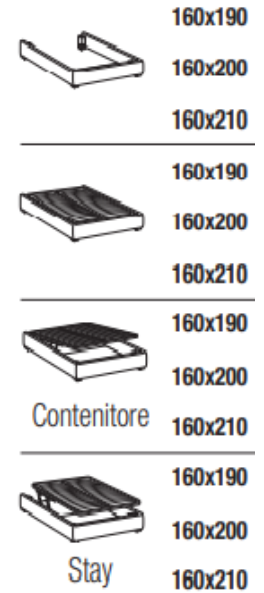

HOOF bed frame

Letto singolo
Single bed

Letto piazza e mezza
French bed

Letto matrimoniale
Double bed

Letto matrimoniale
Double bed

Maggiorazione piedini / Surcharge for feet

ABS H. 8cm	serie	Brick H. 6cm	Globe H. 6cm	Cono H. 10cm	Way H. 13cm	Hat H. 18cm
Nero / Black		Eucalpto / Eucalyptus Faggio naturale / Natural beech	Argento / Silver Bianco / White Eucalpto / Eucalyptus Oro / Gold	Eucalpto / Eucalyptus Miele / Honey	Cromo / Chrome Nero / Black Nichel nero / Black nickel Oro / Gold	Nichel nero / Black nickel

PLANE bed frame

Letto singolo
Single bed

Letto piazza e mezza
French bed

Letto matrimoniale
Double bed

Letto matrimoniale maxi
Maxi double bed

Maggiorazione piedini / Surcharge for feet

ABS H. 8cm	serie	Brick H. 6cm	Globe H. 6cm	Cono H. 10cm	Way H. 13cm	Hat H. 18cm
Nero / Black		Eucalpto / Eucalyptus Faggio naturale / Natural beech	Argento / Silver Bianco / White Eucalpto / Eucalyptus Oro / Gold	Eucalpto / Eucalyptus Miele / Honey	Cromo / Chrome Nero / Black Nichel nero / Black nickel Oro / Gold	Nichel nero / Black nickel

FAN bed frame

Letto singolo
Single bed

Letto piazza e mezza
French bed

Letto matrimoniale
Double bed

Letto matrimoniale maxi
Maxi double bed

EVO bed frame

Letto singolo
Single bed

Letto piazza e mezza
French bed