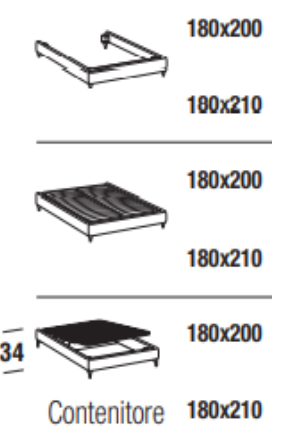

PLANE bed frame

Letto singolo
Single bed

Letto piazza e mezza
French bed

Letto matrimoniale
Double bed

Letto matrimoniale maxi
Maxi double bed

Maggiorazione piedini / Surcharge for feet

ABS H. 8cm	serie	Brick H. 6cm	Globe H. 6cm	Cono H. 10cm	Way H. 13cm	Hat H. 18cm
Nero / Black		Eucalpto / Eucalyptus Faggio naturale / Natural beech	Argento / Silver Bianco / White Eucalpto / Eucalyptus Oro / Gold	Eucalpto / Eucalyptus Miele / Honey	Cromo / Chrome Nero / Black Nichel nero / Black nickel Oro / Gold	Nichel nero / Black nickel

FAN bed frame

Letto singolo
Single bed

Letto piazza e mezza
French bed

Letto matrimoniale
Double bed

Letto matrimoniale maxi
Maxi double bed

EVO bed frame

Letto singolo
Single bed

Letto piazza e mezza
French bed