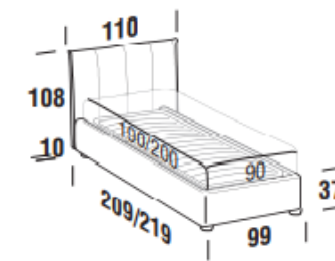

Letto piazza e mezza
French bed

-  120x190
-  120x200
-  120x210
-  120x190
-  120x200
-  120x210

Contenitore 120x210

Letto matrimoniale
Double bed

-  160x190
-  160x200
-  160x210
-  160x190
-  160x200
-  160x210

Contenitore 160x210

Letto matrimoniale maxi
Maxi double bed

-  180x200
-  180x210
-  180x200
-  180x210
-  180x200
-  180x210

Contenitore 180x210

Maggiorazione piedini / Surcharge for feet

ABS H. 8cm	serie	Brick H. 6cm	Globe H. 6cm	Cono H. 10cm	Way H. 13cm	Hat H. 18cm
Nero / Black		Eucalpto / Eucalyptus Faggio naturale / Natural beech	Argento / Silver Bianco / White Eucalpto / Eucalyptus Oro / Gold	Eucalpto / Eucalyptus Miele / Honey	Cromo / Chrome Nero / Black Nichel nero / Black nickel Oro / Gold	Nichel nero / Black nickel

PLANE bed frame

Letto singolo
Single bed

-  90x190
-  90x200
-  90x190
-  90x200
-  90x190
-  90x200

Contenitore 90x200

-  90x190
-  90x200

Stay 90x200

Letto piazza e mezza
French bed

-  120x190
-  120x200
-  120x210
-  120x190
-  120x200
-  120x210