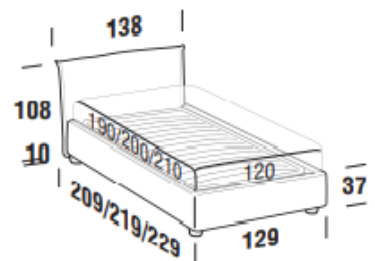

HOOF bed frame

Letto singolo
Single bed

Letto piazza e mezza
French bed

Letto matrimoniale
Double bed

Letto matrimoniale
Double bed

Maggiorazione piedini / Surcharge for feet

ABS H. 8cm	serie	Brick H. 6cm	Globe H. 6cm	Cono H. 10cm	Way H. 13cm	Hat H. 18cm
Nero / Black		Eucalpto / Eucalyptus Faggio naturale / Natural beech	Argento / Silver Bianco / White Eucalpto / Eucalyptus Oro / Gold	Eucalpto / Eucalyptus Miele / Honey	Cromo / Chrome Nero / Black Nichel nero / Black nickel Oro / Gold	Nichel nero / Black nickel

PLANE bed frame

Letto singolo
Single bed

Letto piazza e mezza
French bed

Letto matrimoniale
Double bed

Letto matrimoniale maxi
Maxi double bed

Maggiorazione piedini / Surcharge for feet

ABS H. 8cm	serie	Brick H. 6cm	Globe H. 6cm	Cono H. 10cm	Way H. 13cm	Hat H. 18cm
Nero / Black		Eucalpto / Eucalyptus Faggio naturale / Natural beech	Argento / Silver Bianco / White Eucalpto / Eucalyptus Oro / Gold	Eucalpto / Eucalyptus Miele / Honey	Cromo / Chrome Nero / Black Nichel nero / Black nickel Oro / Gold	Nichel nero / Black nickel