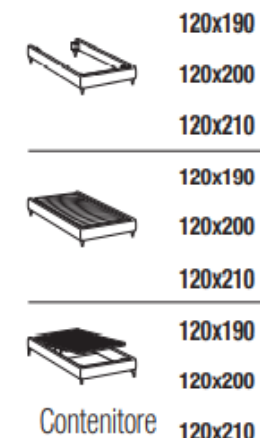

PLANE bed frame

Letto singolo
Single bed

Letto piazza e mezza
French bed

Letto matrimoniale
Double bed

Letto matrimoniale maxi
Maxi double bed

Maggiorazione piedini / Surcharge for feet

ABS H. 8cm	serie	Brick H. 6cm	Globe H. 6cm	Cono H. 10cm	Way H. 13cm	Hat H. 18cm
Nero / Black		Eucalpto / Eucalyptus Faggio naturale / Natural beech	Argento / Silver Bianco / White Eucalpto / Eucalyptus Oro / Gold	Eucalpto / Eucalyptus Miele / Honey	Cromo / Chrome Nero / Black Nichel nero / Black nickel Oro / Gold	Nichel nero / Black nickel

FAN bed frame

Letto singolo
Single bed

Letto piazza e mezza
French bed

Letto matrimoniale
Double bed

Letto matrimoniale maxi
Maxi double bed

EVO bed frame

Letto singolo
Single bed

Letto piazza e mezza
French bed