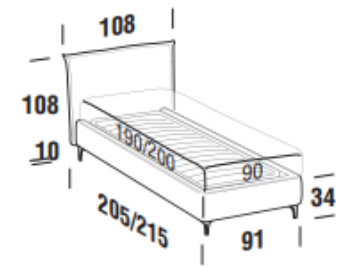

PLANE bed frame

Letto singolo
Single bed

Letto piazza e mezza
French bed

Letto matrimoniale
Double bed

Letto matrimoniale maxi
Maxi double bed

Maggiorazione piedini / Surcharge for feet

ABS H. 8cm	serie	Brick H. 6cm	Globe H. 6cm	Cono H. 10cm	Way H. 13cm	Hat H. 18cm
Nero / Black		Eucalpto / Eucalyptus Faggio naturale / Natural beech	Argento / Silver Bianco / White Eucalpto / Eucalyptus Oro / Gold	Eucalpto / Eucalyptus Miele / Honey	Cromo / Chrome Nero / Black Nichel nero / Black nickel Oro / Gold	Nichel nero / Black nickel

FAN bed frame

Letto singolo
Single bed

Letto piazza e mezza
French bed

Letto matrimoniale
Double bed

Letto matrimoniale maxi
Maxi double bed

EVO bed frame

Letto singolo
Single bed

Letto piazza e mezza
French bed