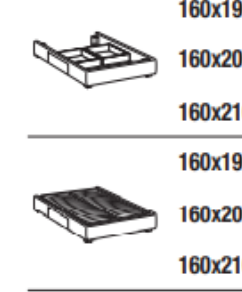

BOX bed frame

Letto singolo
Single bed

Letto piazza e mezza
French bed

Letto matrimoniale
Double bed

Letto matrimoniale maxi
Maxi double bed

Maggiorazione piedini / Surcharge for feet

Brick H. 6cm	serie	Globe H. 6cm	€
Eucalpto / Eucalyptus		Eucalpto / Eucalyptus	
Faggio naturale / Natural beech		Bianco / White	
		Oro / Gold	
		Argento / Silver	