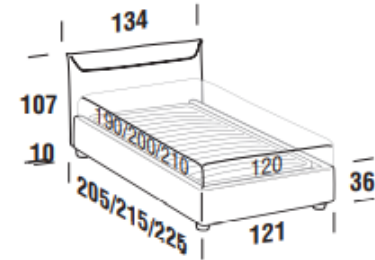

Timis Pouf
 W 77 x D 53 x H 43
 Fabric Denver 307

MIRABILIS

HOOF bed frame

Letto singolo
Single bed

Letto piazza e mezza
French bed

Letto matrimoniale
Double bed

Letto matrimoniale maxi
Maxi double bed

Maggiorazione piedini / Surcharge for feet