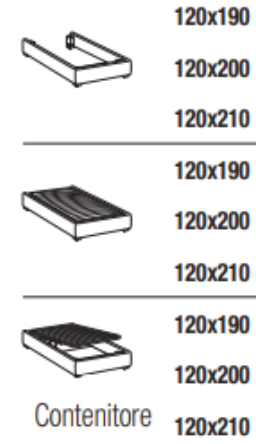

Letto piazza e mezza
French bed