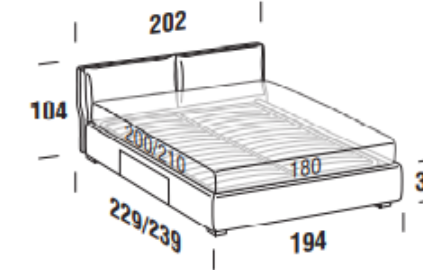

BOX bed frame

Letto singolo
Single bed

Letto piazza e mezza
French bed

Letto matrimoniale
Double bed

Letto matrimoniale maxi
Maxi double bed

Maggiorazione piedini / Surcharge for feet

Brick H. 6cm	serie	Globe H. 6cm	€
Eucalipto / Eucalyptus		Eucalipto / Eucalyptus	
Faggio naturale / Natural beech		Bianco / White	
		Oro / Gold	
		Argento / Silver	