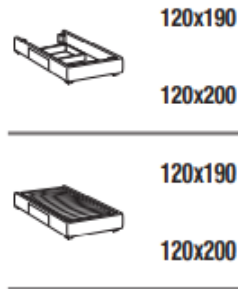

Letto piazza e mezza
French bed