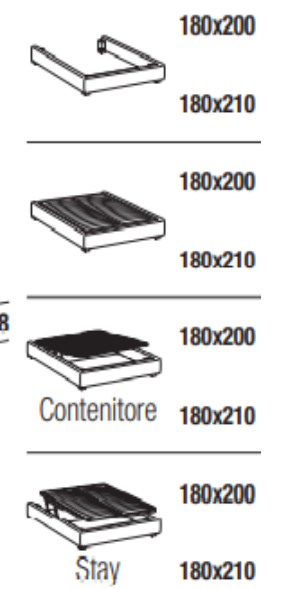

STRONG bed frame

Letto singolo
Single bed

Letto piazza e mezza
French bed

Letto matrimoniale
Double bed

Letto matrimoniale maxi
Maxi double bed

Maggiorazione piedini / Surcharge for feet

Brick H. 6cm	serie	Globe H. 6cm	€	Cono H. 10cm	0,00 €	Wood H. 13cm	€	Blade H. 13cm	€	Way H. 13cm	€	Iron H. 13cm	€	Wheel H. 11cm	€
Eucalpto / Eucalyptus		Eucalpto / Eucalyptus		Eucalpto / Eucalyptus		Eucalpto / Eucalyptus		Nero / Black		Metallo Cromato / Metal Chrome		Metallo Cromato / Metal Chrome		Argento / Silver	
Faggio naturale / Natural beech		Bianco / White		Miele / Honey		Miele / Honey		Grigio / Grey							