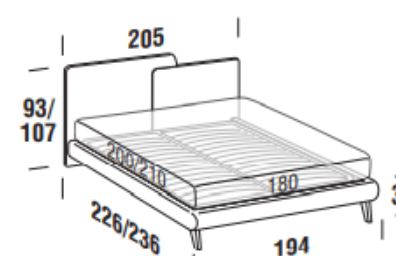

Letto matrimoniale maxi
Maxi double bed

- 180x200
- 180x210
- 180x200
- 180x210

Maggiorazione piedini / Surcharge for feet

Linea H. 20cm Tabacco / Tobacco	serie Roller H. 20cm Alluminio satinato / Satin aluminium	€ Square H. 20cm Alluminio satinato / Satin aluminium	€

VAATA VOODIT E-POES