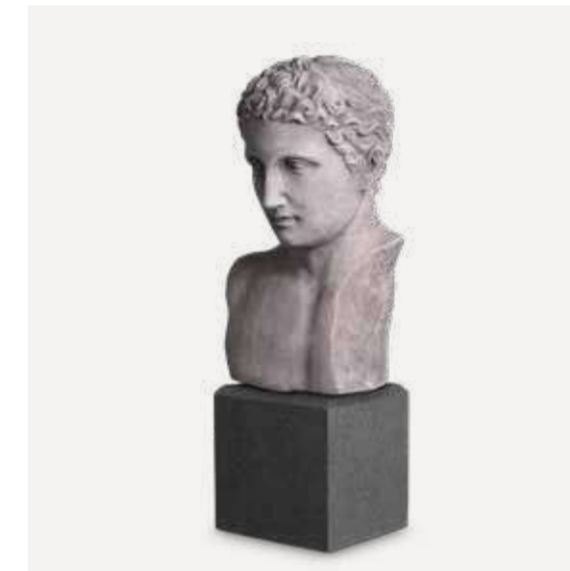

STATUE ZEUS
Marble
W. 26 | D. 20 | H. 40 cm
W. 10.24" | D. 7.87" | H. 15.75"
TM00042