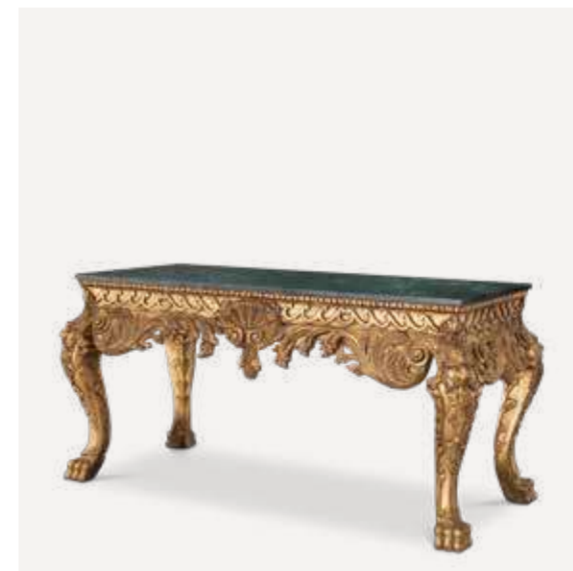

SIDE TABLE AMERICANA
Black veneer
L. 60 | W. 60 | H. 51 cm
L. 23.62" | W. 23.62" | H. 20.08"
TM0076