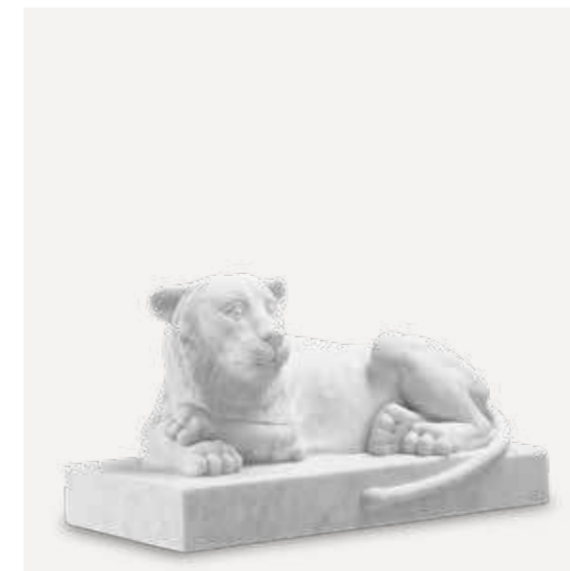

EMPEROR AUGUSTUS
Sandstone
W. 30 | D. 25 | H. 26 cm
W. 11.81" | D. 9.84" | H. 10.24"
TM00067