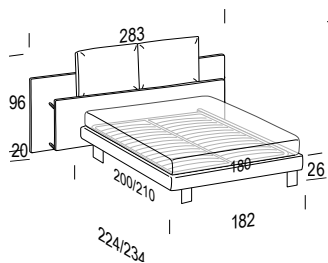

Opera con giroletto ACE / Opera with ACE bed frame

Per dim. rete	Codice	Rivestimento / Upholstery									Maggiorazione per rete / Bed base surcharge						kg	m³	mt
		Tess. Cli.	Cat. B	Cat. C	Cat. D	Cat. V	Cat. T	Cat. Extra	Pelle M	Pelle N	Flat	Twin	Fine	Trio	Head	Lux			
Letto 160 Bed 160	160x190 MD0J1	√	√	√	√	√	√	√	-	-	-	-	-	-	-	60	0,94	4,1+7,7	
	160x200 MD0J3	√	√	√	√	√	√	√	-	-	-	-	-	-	-	61	0,95	4,1+7,7	
Letto 180 Bed 180	180x200 MFOJ3	√	√	√	√	√	√	√	-	-	-	-	-	-	-	66	1,03	4,6+8,3	

Maggiorazione piedini / Surcharge for feet

Polar H. 20cm Fumè / Fumè Trasparente / Transparent	Bridge H. 20cm Black Brown / Black Brown	Filo H. 20cm Black Brown / Black Brown	Elsa H. 20cm Black Brown / Black Brown	Patty H. 20cm Black Brown / Black Brown	Glass H. 20cm Trasparente / Transparent	Snow H. 24cm Trasparente / Transparent