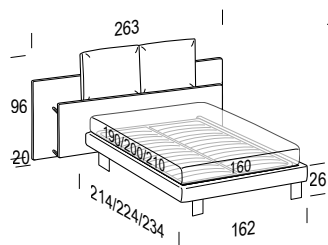

Opera con giroletto ACE / Opera with ACE bed frame

Per dim. rete	Codice	Rivestimento / Upholstery									Maggiorazione per rete / Bed base surcharge						kg	m³	mt
		Tess. Cli.	Cat. B	Cat. C	Cat. D	Cat. V	Cat. T	Cat. Extra	Pelle M	Pelle N	Flat	Twin	Fine	Trio	Head	Lux			
Letto 160 Bed 160	160x190 MD0J1	√	√	√	√	√	√	√	-	-	-	-	-	-	-	60	0,94	4,1+7,7	
	160x200 MD0J3	√	√	√	√	√	√	√	-	-	-	-	-	-	-	61	0,95	4,1+7,7	
Letto 180 Bed 180	180x200 MFOJ3	√	√	√	√	√	√	√	-	-	-	-	-	-	-	66	1,03	4,6+8,3	

Maggiorazione piedini / Surcharge for feet

Polar H. 20cm Fumè / Fumè Trasparente / Transparent	Bridge H. 20cm Black Brown / Black Brown	Filo H. 20cm Black Brown / Black Brown	Elsa H. 20cm Black Brown / Black Brown	Patty H. 20cm Black Brown / Black Brown	Glass H. 20cm Trasparente / Transparent	Snow H. 24cm Trasparente / Transparent